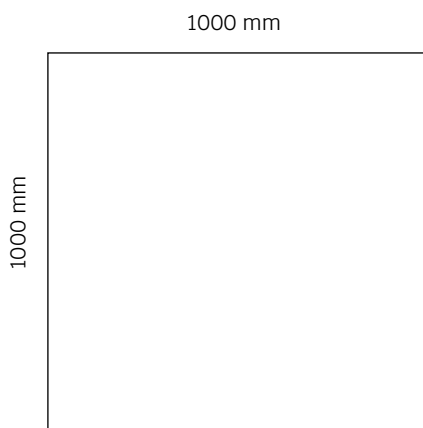

Art.nr
303004

Priser

Artikel nummer	mått i cm	Prisgrupp		kvadrat meter	n10-värde	Insänt tyg	Tyg-åtgång
		A	B				
303001	50x50x6	1693	1796	0,25	33	1643	67x67 cm
303005	20x100x6	1631	1760	0,20	17	1581	37x117
303003	50x100x6	2361	2567	0,50		2261	67x117
303004	100x100x6	3544	3995	1,00	33	3394	117x117
303030	60x80x6	2361	2567	0,48		2261	77x97 cm
303031	60x120x6	2773	2979	0,72		2673	67x137
303032	80x80x6	2630	2836	0,64		2570	97x97
303033	80x120x6	3285	3468	0,96		3085	97x137
<i>Standard kombinationer av 50x50 cm</i>							
303017	6 delar	10158	10776	1,50			
303022	12 delar	20316	21552	3,00			
303027	18 delar	30474	32328	4,50			
<i>Standard kombinationer av 60x80 cm</i>							
303017	6 delar	14166	15402	2,88			
303022	12 delar	28332	30804	5,76			
303027	18 delar	42498	46206	8,64			

Övriga tyger och storlekar mot förfrågan