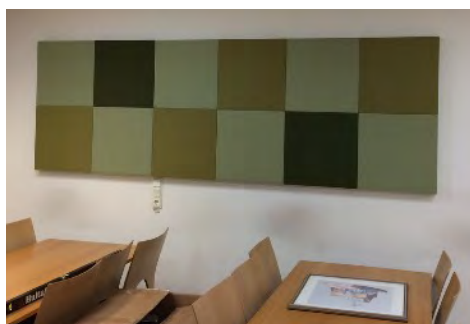

AKUSOUND

Tygklädd ljudabsorbent

Art.nr
303001

Ljudabsorberande väggabsorbent med dold tunn MDF-ram, vilket ger maximal yta med absorberande material. Fyllt med återvunnen polyester med hög densitet. Testad av ackrediterat laboratorium. Enkel montering med magnet, vilket ger möjlighet att korrigera absorbenten placering till perfektion. AKUSOUND kan kundanpassas i valfritt mått. Maximalt mått 120x200 (ett mått får inte överstiga 120 cm).

Art.nr
303005

Art.nr
303003

Föreskrivande text:

Ljudabsorberande väggabsorbent med dold tunn MDF-ram, vilket ger maximal yta med absorberande material. Fyllt med återvunnen polyester med hög densitet. Enkel montering med magnet, möjliggör enkel korrigering.

Art.nr
303004

Priser

Artikel nummer	mått i cm	Prisgrupp		kvadrat meter	n10-värde	Insänt tyg	Tyg-åtgång
		A	B				
303001	50x50x6	1693	1796	0,25	33	1643	67x67 cm
303005	20x100x6	1631	1760	0,20	17	1581	37x117
303003	50x100x6	2361	2567	0,50		2261	67x117
303004	100x100x6	3544	3995	1,00	33	3394	117x117
303030	60x80x6	2361	2567	0,48		2261	77x97 cm
303031	60x120x6	2773	2979	0,72		2673	67x137
303032	80x80x6	2630	2836	0,64		2570	97x97
303033	80x120x6	3285	3468	0,96		3085	97x137
<i>Standard kombinationer av 50x50 cm</i>							
303017	6 delar	10158	10776	1,50			
303022	12 delar	20316	21552	3,00			
303027	18 delar	30474	32328	4,50			
<i>Standard kombinationer av 60x80 cm</i>							
303017	6 delar	14166	15402	2,88			
303022	12 delar	28332	30804	5,76			
303027	18 delar	42498	46206	8,64			

Övriga tyger och storlekar mot förfrågan