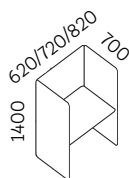

Skärmbås – U med skiva

Studiebås med fast bordskiva. Vit melamin som standard.

Art. nr:	Utvändigt mått (höjd x bredd x djup)	Invändigt mått:	A	B	C	D	E	F
304028	1400/680/700	1400/620/670	12429	13588	14793	15743	17169	18588
304029	1400/780/700	1400/720/670	12688	13838	15053	16066	17533	19066
304030	1400/880/700	1400/820/670	12946	14088	15313	16388	17896	19543