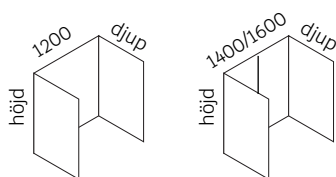

Tillverkad enligt en svensk patenterad produktionsmetod (Patentnummer SE539514).

Akufloor – 30 skärmbås tjocklek 30 mm

AKUFLOOR skärmbås sammansatta med dold koppling. Levereras komplett med ställfötter.

Föreskrivande text: Golvskärmbås med tunn stålram för maximal yta med absorberande material. Fyllningen är återvunnen polyester med hög densitet. Sammankopplingen är dold.

Skärmbås – U

Art. nr:	Utvändigt mått (höjd x bredd x djup)	Invändigt mått:	A	B	C	D	E	F
304023	1800/1280/840	1800/1220/810	13102	14708	16433	18672	20233	21933
304022	1800/1480/840	1800/1420/810	16351	17841	19487	21947	23432	25052
304021	1800/1680/840	1800/1620/810	16850	18255	19172	21461	23062	24702
304003	1800/1280/1200	1800/1220/1170	14266	16980	19833	22605	25233	27933
304002	1800/1480/1200	1800/1420/1170	17516	20113	22887	25879	28432	31052
304001	1800/1680/1200	1800/1620/1170	18015	20526	23202	26365	28802	31402
304027	1600/1280/840	1600/1220/810	12434	13652	14953	16785	17938	19638
304026	1600/1480/840	1600/1420/810	15497	16815	18067	20162	21267	23167
304025	1600/1680/840	1600/1620/810	15920	17227	18582	20782	22022	24022
304009	1600/1280/1200	1600/1220/1170	13660	15351	17223	19419	21018	23118
304008	1600/1480/1200	1600/1420/1170	16723	18515	20337	22796	24347	26647
304007	1600/1680/1200	1600/1620/1170	17145	18927	20852	23416	25102	27502
304018	1400/1280/840	1400/1220/810	11572	13003	14428	15871	17578	19438
304017	1400/1480/840	1400/1420/810	14725	16242	17882	19357	21395	23667
304016	1400/1680/840	1400/1620/810	15042	16542	18202	19802	21922	24422
304015	1400/1280/1200	1400/1220/1170	12390	14433	16218	18148	20088	21918
304014	1400/1480/1200	1400/1420/1170	15543	17672	19672	21634	23905	26147
304013	1400/1680/1200	1400/1620/1170	15860	17972	19992	22079	24432	26902

Skärmbås – U med skiva

Studiebås med fast bordskiva. Vit melamin som standard.

Art. nr:	Utvändigt mått (höjd x bredd x djup)	Invändigt mått:	A	B	C	D	E	F
304028	1400/680/700	1400/620/670	12429	13588	14793	15743	17169	18588
304029	1400/780/700	1400/720/670	12688	13838	15053	16066	17533	19066
304030	1400/880/700	1400/820/670	12946	14088	15313	16388	17896	19543