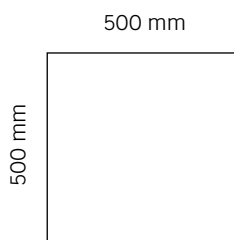

AKUSOUND

Tygklädd ljudabsorbent

Art.nr
303001

Ljudabsorberande väggabsorbent med dold tunn MDF-ram, vilket ger maximal yta med absorberande material. Fyllt med återvunnen polyester med hög densitet. Testad av ackrediterat laboratorium. Enkel montering med magnet, vilket ger möjlighet att korrigera absorbenten placering till perfektion. AKUSOUND kan kundanpassas i valfritt mått. Maximalt mått 120x200 (ett mått får inte överstiga 120 cm).