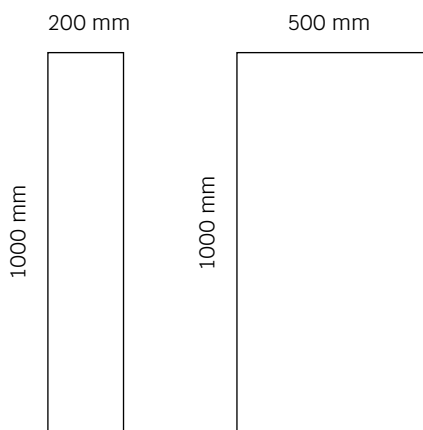

Art.nr
303005

Art.nr
303003

Föreskrivande text:

Ljudabsorberande väggabsorbent med dold tunn MDF-ram, vilket ger maximal yta med absorberande material. Fyllt med återvunnen polyester med hög densitet. Enkel montering med magnet, möjliggör enkel korrigering.