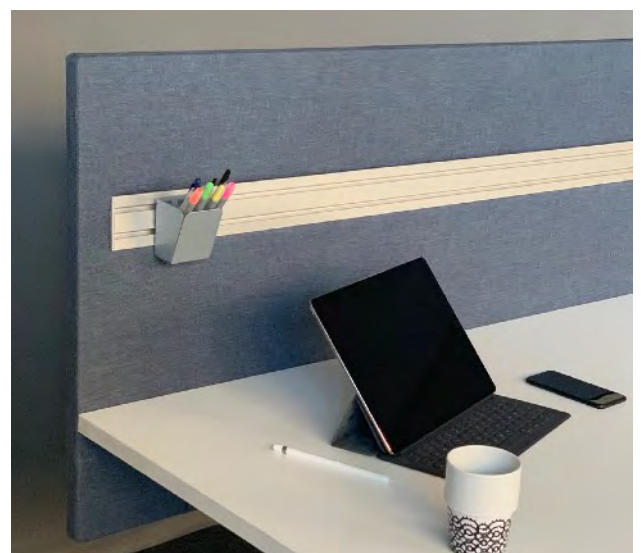

1200	svart	+1600	+1500
1400	svart	+1800	+1700
1600	svart	+2000	+1900
1800	svart	+2100	+2000
2000	svart	+2200	+2100