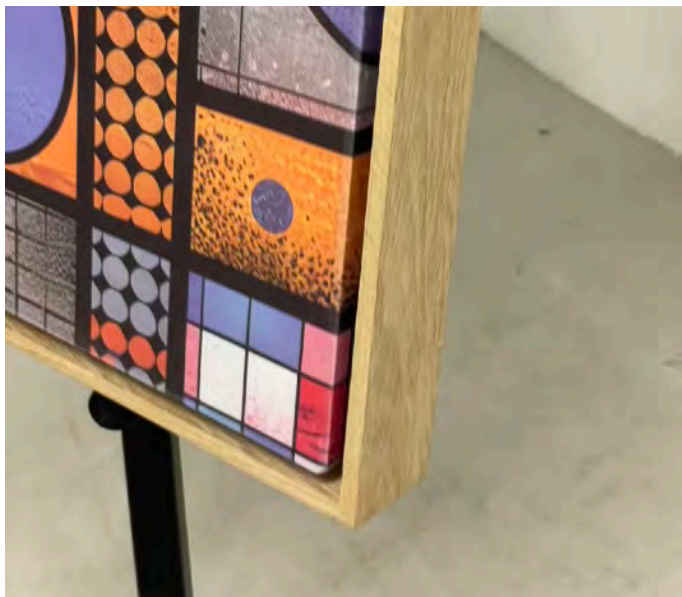

Motiv även på kanten

Enkel montering med magneter

AKUSOUND/AKUPRINT

Ljudabsorbent med träram

Ljudabsorberande väggabsorbent med ram i trä. Flertal varianter att välja mellan.

Fyllt med återvunnen polyester med hög densitet. Tjocklek på vadd 40 mm. Ramens tjocklek 50 mm.