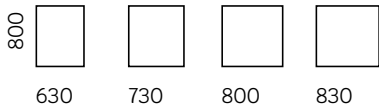

Tillverkad enligt en svensk patenterad produktionsmetod (Patentnummer SE539514).

AKUFRAME – 30

bordsskärm 800 mm hög
tjocklek 30 mm

AKUFRAME sidoskärm, flyby, raka hörn

Höjd: 800 mm Höjd över bord cirka 623 mm