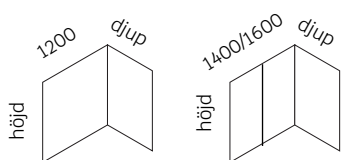

Skärmbås – L

Art. nr:	Utvändigt mått (höjd x bredd x djup)	Invändigt mått:	A	B	C	D	E	F
304033	1800/1280/840	1800/1220/810	8770	10026	11364	12946	14164	15464
304032	1800/1480/840	1800/1420/810	12020	13159	14418	16220	17363	18583
304031	1800/1680/840	1800/1620/810	12519	13572	14733	16706	17733	18933
304036	1800/1280/1200	1800/1220/1170	9353	11162	13064	14912	16664	18464
304035	1800/1480/1200	1800/1420/1170	12602	14295	16118	18187	19863	21583
304034	1800/1680/1200	1800/1620/1170	13102	14708	16433	18672	20233	21933
304039	1600/1280/840	1600/1220/810	8336	9226	10189	11471	12314	13514
304038	1600/1480/840	1600/1420/810	11399	12390	13303	14848	15643	17043
304037	1600/1680/840	1600/1620/810	11821	12802	13818	15468	16398	17898
304042	1600/1280/1200	1600/1220/1170	8948	10076	11324	12788	13854	15254
304041	1600/1480/1200	1600/1420/1170	12012	13239	14438	16165	17183	18783
304040	1600/1680/1200	1600/1620/1170	12434	13652	14953	16785	17938	19638
304048	1400/1280/840	1400/1220/810	8102	9464	10654	11941	13234	14454
304047	1400/1480/840	1400/1420/810	11255	12703	14108	15426	17051	18683
304046	1400/1680/840	1400/1620/810	11572	13003	14428	15871	17578	19438
304045	1400/1280/1200	1400/1220/1170	7693	8749	9759	10802	11979	13214
304044	1400/1480/1200	1400/1420/1170	10846	11988	13213	14288	15796	17443
304043	1400/1680/1200	1400/1620/1170	11163	12288	13533	14733	16323	18198