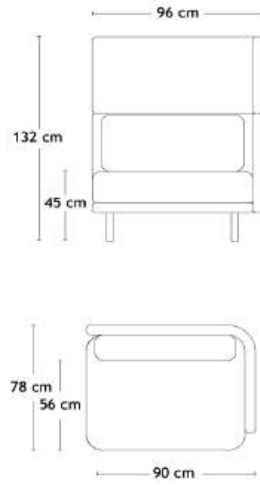

Model 3-6702