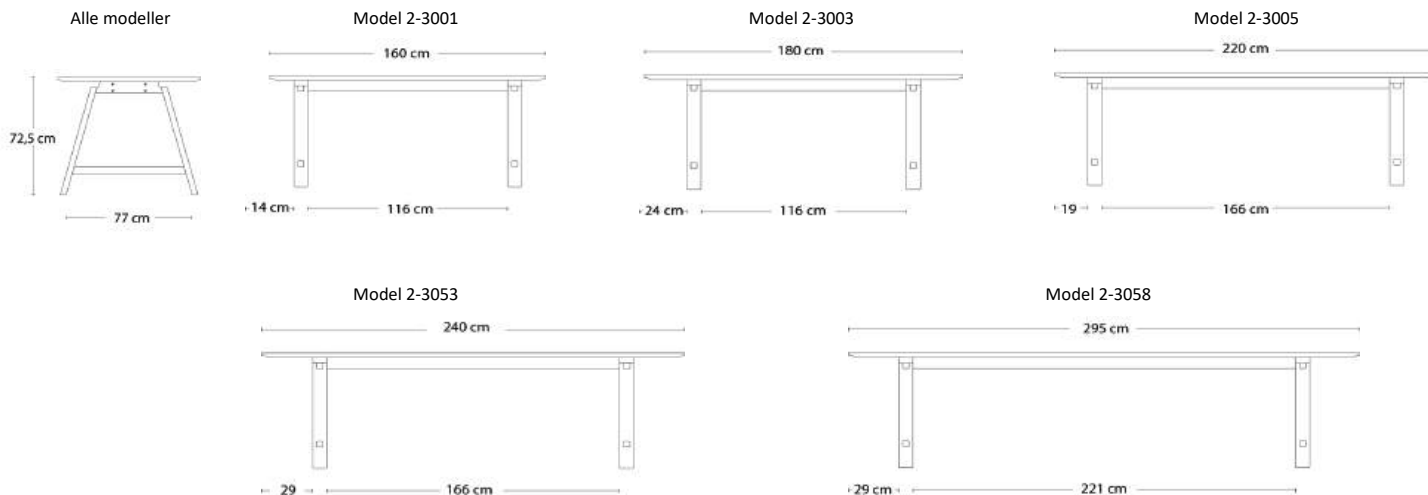

PRODUKT HIGHLIGHTS

- Mulighed for kabellæg - se side 78
- Model 2-3001: W 46 kg / CBM 0,27
- Model 2-3003: W 50 kg / CBM 0,30
- Model 2-3005: W 60 kg / CBM 0,34
- Model 2-3053: W 72 kg / CBM 0,45
- Model 2-3058: W 88 kg / CBM 0,45