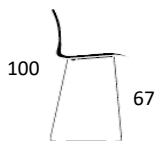

PRODUKT HIGHLIGHTS

- Sædeskal er 100% genanvendt PP-plast (sort skal)
- Stel er fremstillet af 45% genanvendt metal
- Stolene kan ved bortskaffelse kildesorteres
- Dotted overfladetekstur: mindsker ridser og virker anti-rutschende
- Mulighed for ophæng
- Kan stable op til 4 stk. på gulv
- Venligst vær opmærksom på at hård og forkert brug og håndtering af stolen i forbindelse med stabling kan give brugsmærker og ridser
- Vægt: Mood Bar low: 6,2 kg.
- Vægt: Mood Bar high 6,5 kg.