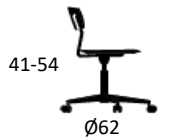

12% rabatt ska dras av på angivna priser

PURE X - STOL

Design: Thore Lassen Design

Stel	Stelfarve
	Gr. 1
PX1000	
Sæde / ryg i PUR	
Sæde / ryg farvegr. 1	3.938
Sæde / ryg farvegr. 2	4.098
PX1100	
Fuldpolstret sæde - Stofgruppe 1* / Ryg i PUR	
Ryg farvegr. 1	4.246
Ryg farvegr. 2	4.400
Tillæg stofgrupper* (Stofoversigt side 89)	Gr. 2 Gr. 3 Gr. 4 Gr. 5 112 195 388 644

PXF1000	
Sæde / ryg i PUR	
Sæde / ryg farvegr. 1	4.832
Sæde / ryg farvegr. 2	4.986
PXF1100	
Fuldpolstret sæde - Stofgruppe 1* / Ryg i PUR	
Ryg farvegr. 1	5.326
Ryg farvegr. 2	5.478
Tillæg stofgrupper* (Stofoversigt side 89)	Gr. 2 Gr. 3 Gr. 4 Gr. 5 112 195 388 644

* Minimum bestilling: 4 stole

Tillæg	
Glidere	0
Hjul m. bremse uden belastning, sæt	138
Gascylinder H 50-68 cm - kun PX1000 & PX1100	138
Tillæg for vip (højde øges 25 mm)	473
Fodring (løs)	753

Stelfarve

Grp. 1   Blank / sort alu fodkryds; sort rygbøjle

PRODUKT HIGHLIGHTS

- Lydabsorberende materiale
- Stoleophæng er muligt
- Blankpoleret eller mat sortlakeret aluminiumsfodkryds
- Mat sortlakeret rygbøjle
- Mulighed for vip i sædet
- Mulighed for fodring og glidere
- 3 forskellige sædehøjde intervaller
- Let at rengøre, tåler ethanolbaseret desinfektionsmidler
- Blødt og gennemfarvet materiale
- Vægt: Pure X 8 kg.
- Vægt: Pure X med fodring 9 kg.