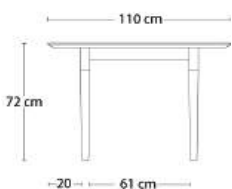

Højde 105 cm

0-60701- 180x80xH104,5 cm

Stel: Eg - Lakeret (Hvidpigmenteret eller røget lak)	14.799	15.983	17.019	17.019
--	--------	--------	--------	--------

0-60711- 220x80xH104,5 cm

Stel: Eg - Lakeret (Hvidpigmenteret eller røget lak)	16.091	17.379	18.503	18.503
--	--------	--------	--------	--------

Højde 108 cm Med fodhvilerør i børstet rustfrit stål **C-kant / Gehring samling**

60	180	0-3810- 180x60xH108 cm	25.147	27.591	25.647
80	180	0-3815- 180x80xH108 cm	31.267	34.475	25.827
60	240	0-3820- 240x60xH108 cm	26.391	28.847	29.399
80	240	0-3825- 240x80xH108 cm	32.219	35.423	29.491
60	295	0-3830- 295x60xH108 cm	27.119	29.791	
80	295	0-3835- 295x80xH108 cm	32.559	35.999	

2-295

12% rabatt ska dras av på angivna priser

CLASSIC 255 / 290 - UDTRÆKSBORDE

Design: Andersen Design Team

Ø110

Ø125

Bordplade og understel i massivt træ

Eg
Sæbe