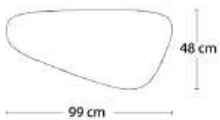

Model 2-3042

Hylde til model 2-3045

Model 2-3045

12% rabatt ska dras av på angivna priser

C1 - SOFABORDE

Design: byKATO

Bordplade	Hvid Laminat (HPL)	Farvet Laminat (HPL)
2-3030LA 93x72xH45 cm		
Stel: Eg/Sæbe eller olie	9.627	9.627
Stel: Eg/Sort mat lak	9.627	9.627