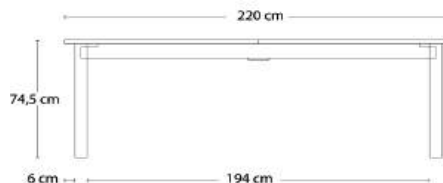

Model 2-6400A / 2-6400M