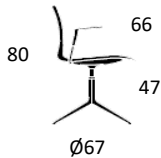

MO1450				
Skal af PP Plast				
Skalfarve gr. 1		6.585		
Skalfarve gr. 2		6.714		
MO1455				
Delpolstret sæde - Stofgruppe 1*				
Skalfarve gr. 1		7.749		
Skalfarve gr. 2		7.876		
Tillæg stofgrupper* (Stofoversigt side 89)	Gr. 2 112	Gr. 3 195	Gr. 4 388	Gr. 5 644
MO1460				
Fuldpolstret - Stofgruppe 1*				
9.556				
Tillæg stofgrupper* (Stofoversigt side 89)	Gr. 2 315	Gr. 3 561	Gr. 4 1.117	Gr. 5 1.854

* Minimum bestilling: 4 stole

Stelfarve

Grp. 1

Sort

PRODUKT HIGHLIGHTS

- Certificeret med EU Blomsten (sort skal)
- Testet og godkendt L2 (Extreme use)
- Sædeskal er 100% genanvendt PP-plast (sort skal)
- Stolene kan ved bortskaffelse kildesorteres
- Dotted overfladetekstur: mindsker ridser og virker anti-rutschende
- Armstol kan hænge på armlæn
- Inklusiv integreret vip
- Armlæn kan eftermonteres
- Vægt: Mood Conference 7,7 kg.
- Vægt: Mood Conference armstol 8,7 kg.