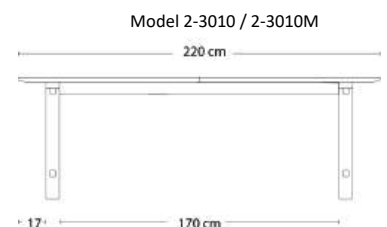

Tillægsplade

2-3015M20 50x95 cm	2.838		
2-3015MA 50x95 cm		6.399	7.043

* Eg/Olie - Vælg mellem: Hvid olie / Natur olie

PRODUKT HIGHLIGHTS

- Model 2-3006: W 58 kg / CBM 0,30
- Model 2-3008: W 62 kg / CBM 0,30
- Model 2-3010: W 73 kg / CBM 0,34
- Model 2-3010: W 73 kg / CBM 0,40