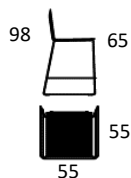

12% rabatt ska dras av på angivna priser

DRY - BARSTOL

Design: Komplot

Stel	Stelfarve
	Gr. 1
DB1175	
Skal i PUR	
Skalfarve gr. 1	6.197
Skalfarve gr. 2	6.326
DB1276	
Skal i PUR	
Skalfarve gr. 1	6.456
Skalfarve gr. 2	6.585
Tillæg	
Filtglidere, sæt	82
Stelfarver	
Grp. 1	 Sort Krom

PRODUKT HIGHLIGHTS

- Tilpasser sig kroppens form, giver både støtte og komfort
- Lydabsorberende materiale
- Mulighed for ophæng
- Kan stable op til 4 stk. på gulv
- Venligst vær opmærksom på at hård og forkert brug og håndtering af stolen i forbindelse med stabling kan give brugsmærker og ridser
- Let at rengøre, tåler ethanolbaseret desinfektionsmidler
- Blødt og gennemfarvet materiale
- Vægt: Dry barstol low 7,5 kg.
- Vægt: Dry barstol high 8 kg.