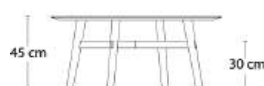

Model 2-3042

Hylde til model 2-3045

Model 2-3045

12% rabatt ska dras av på angivna priser

C1 - SOFABORDE

Design: byKATO

Bordplade	Hvid Laminat (HPL)	Farvet Laminat (HPL)
2-3030LA 93x72xH45 cm		
Stel: Eg/Sæbe eller olie	9.627	9.627
Stel: Eg/Sort mat lak	9.627	9.627