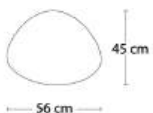

Model 2-3042

Hylde til model 2-3045

Model 2-3045

12% rabatt ska dras av på angivna priser

C1 - SOFABORDE

Design: byKATO

Bordplade	Hvid Laminat (HPL)	Farvet Laminat (HPL)
2-3030LA 93x72xH45 cm		
Stel: Eg/Sæbe eller olie	9.627	9.627
Stel: Eg/Sort mat lak	9.627	9.627