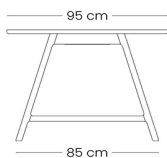

PRODUKT HIGHLIGHTS

- W 68 kg / CBM 0,26