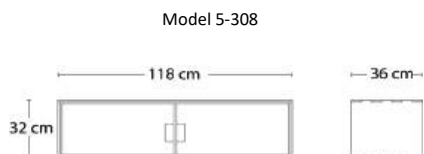

12% rabatt ska dras av på angivna priser

S2 - REOLER (TV-MODUL)

Design: byKATO

Korpus	Eg Sæbe	Eg Olive*	Eg Sort mat lak
5-308 L118xD36 cm TV-Modul H32 cm	10.275	10.919	10.275

Låge	Højtalerstof
Låge beklædt med sort højtalerstof (NB. Ikke vendbar) **	
5-364 Låge - venstre	2.055
5-369 Låge - højre	2.055

* Eg/Olie - Vælg mellem: Hvid olie / Natur olie

** Husk at angive om lågen skal være højrehængt eller venstrehængt

Låge	Laminat
Låge i laminat m/sortmalet kant (NB. Ikke vendbar) *	
5-362 Låge - venstre	2.003
5-367 Låge - højre	2.003

* Husk at angive om lågen skal være højrehængt eller venstrehængt

Bakke ***	Laminat	Eg Sæbe	Eg Olive*
Bakke - L56xD30xH8 cm			
5-375 Massivt træ		1.155	1.155
5-370A Laminat	2.580		

*** Husk at bestille en hylde (bredde 56 cm) til hver bakke

Hylde	Sort
Hylde	
5-348 Hylde - 56x32 cm	519
5-350 Hylde bag låge - 56x30 cm	519

Ben / Ophængsliste		
5-380	Ben i sort metal - Højde 24 cm (4 stk.)	2.191
5-382	Runde træben m/messingring - Højde 24 cm (4 stk.)	2.191
5-397	Ophængsliste til TV-Modul	899

PRODUKT HIGHLIGHTS

- Model 5-308: W 22 kg / CBM 0,16