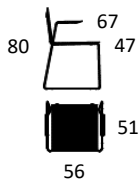

12% rabatt ska dras av på angivna priser

DRY - STOL

Design: Komplot

Stel	Stelfarve	
	Gr. 1	Gr. 2

D1000

Skal i PUR

Skalfarve gr. 1		4.258	4.386
Skalfarve gr. 2		4.386	4.517

D1050

Skal i PUR

Skalfarve gr. 1		5.420	5.549
Skalfarve gr. 2		5.549	5.678

Tillæg

Koblingsbeslag under sæde (m. / u. arm)	165
Koblingsbeslag v/mede (kun D1000 i krom)	553
Filtglidere, sæt	82
Medeglider til rækkekobling	88
Medeglider med filt til rækkekobling	153