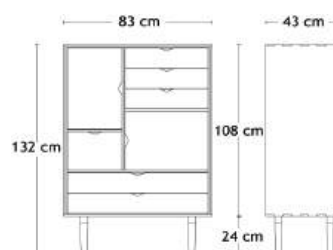

Model 5-515