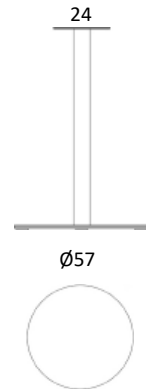

12% rabatt ska dras av på angivna priser

DELTA - BORDE MED SØJLESTEL

Design: Andersen Design Team

Bordplade	Decor Laminat	HPL Laminat	Fenix Laminat	Linoleum*	HPL Laminat	Fenix Laminat	Linoleum*
Kant	ABS kant				Krydsfiner kant		
DE-201- 70x70xH107,5 cm							
Bordplade 70x70 cm med Delta stel 40x40 cm							
1-4 stk.	6.139	6.541	7.417	7.639	7.627	8.512	8.170
5+ stk.	4.659	5.059	5.939	6.161	6.149	7.038	6.697
DE-202- 79x79xH107,5 cm							
Bordplade 79x79 cm med Delta stel 40x40 cm							
1-4 stk.	6.261	6.795	7.927	8.035	8.098	9.249	8.698
5+ stk.	4.786	5.317	6.447	6.558	6.617	7.768	7.220
DE-203- 90x90xH107,5 cm							
Bordplade 90x90 cm med Delta stel 40x40 cm							
1-4 stk.	6.398	7.074	8.490	8.468	8.559	10.010	9.222
5+ stk.	4.920	5.598	7.012	6.995	7.083	8.532	7.742
DE-220- Ø79xH107,5 cm							
Bordplade Ø79 cm med Delta stel Ø45 cm							
1-4 stk.	6.758	7.322	8.453	8.368	7.959	9.109	8.559
5+ stk.	5.278	5.842	6.976	6.888	6.482	7.630	7.083
DE-221- Ø90xH107,5 cm							
Bordplade Ø90 cm med Delta stel Ø45 cm							
1-4 stk.	6.914	7.630	9.046	8.797	8.361	9.815	9.010
5+ stk.	5.441	6.153	7.573	7.315	6.888	8.334	7.532
DE-222- Ø100xH107,5 cm							
Bordplade Ø100 cm med Delta stel Ø57 cm							
1-4 stk.	7.822	8.702	10.442	10.744	9.535	11.324	11.466
5+ stk.	6.344	7.229	8.961	9.271	8.058	9.846	9.985

Valg af andre farver - Formica Colors, Forbo Linoleum og Fenix laminat: 10% tillæg

Søjlestel
Varenr.

40x40xH107,5 cm
D0-404070001H1050

60x40xH107,5 cm
D0-604010501H1050

Ø45xH107,5 cm
D0-451050001H1050

Ø57xH107,5 cm
D0-601050001H1050

12% rabatt ska dras av på angivna priser

DK10 - UDTRÆKSBORDE

Design: Ditlev Karsten

Bordplade i laminat	Hvid gnf. Laminat (HPL)
Kant	Hvidmalet kant

0-8200 110x190xH72 cm Udtræk til 3 tillægsplader	
Krom ben	23.199