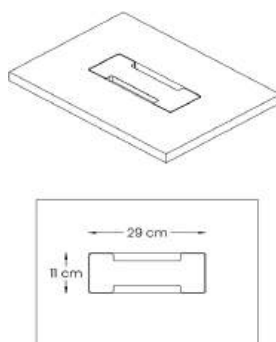

Model 0-2115- Drop-in Cover