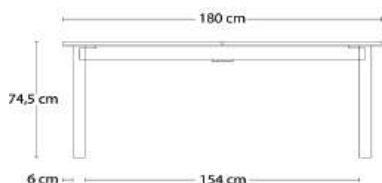

Model 2-6402A / 2-6402M