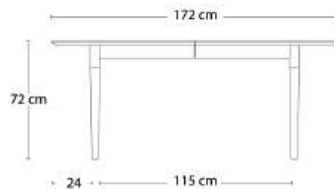

Model 2-255L