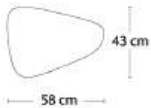

Hylde til model 2-3035

12% rabatt ska dras av på angivna priser

C1 - SOFABORDE

Design: byKATO

BORDPLADE - LAMINAT (HPL)

STEL/BEN (OG BORDPLADE)

Hylde til model 2-3030