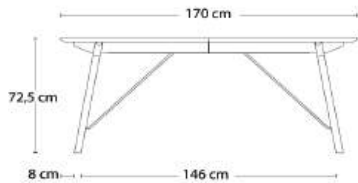

Model 2-5702