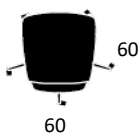

12% rabatt ska dras av på angivna priser

MOOD LEARN - STOL

Design: Hans-Thyge & Co.

Stel	Stelfarve
	Gr. 1
MOL1500	
Skal af PP Plast	
Skalfarve gr. 1	3.612
Skalfarve gr. 2	3.741
MOL1505	
Delpolstret sæde - Stofgruppe 1*	
Skalfarve gr. 1	4.774
Skalfarve gr. 2	4.903
Tillæg stofgrupper* (Stofoversigt side 89)	Gr. 2 Gr. 3 Gr. 4 Gr. 5
	112 195 388 644
MOL1510	
Fuldpolstret - Stofgruppe 1*	
Tillæg stofgrupper* (Stofoversigt side 89)	Gr. 2 Gr. 3 Gr. 4 Gr. 5
	315 561 1.117 1.854

* Minimum bestilling: 4 stole

Tillæg	
Glidere	0
Hjul m. bremse uden belastning, sæt	138
Gascylinder H 47 - 65 cm	138
Fodring (løs)	753

Stelfarver

Grp. 1   Blank / Sort alu. Fodkryds

PRODUKT HIGHLIGHTS

- Certificeret med EU Blomsten (sort skal)
- Testet og godkendt L2 (Extreme use)
- Sædeskal er 100% genanvendt PP-plast (sort skal)
- Stolene kan ved bortskaffelse kildesorteres
- Metalramme leveres i skalfarve / sort ved fuldpolstring
- Dotted overfladetekstur: mindsker ridser og virker anti-rutschende
- Armstol kan hænge på armlæn
- Mulighed for ophæng
- Inklusiv integreret vip
- Vægt: Mood Learn 8,1 kg.
- Vægt: Mood Learn m. fodring: 9,1 kg.
- Vægt: Mood Learn armstol: 9,1 kg.