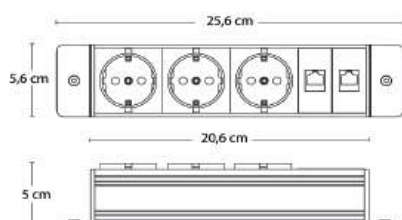

Model 9-7403