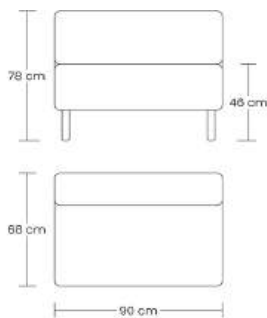

Model 3-6516-