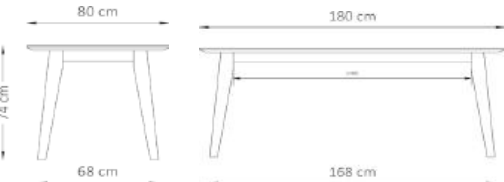

Model 0-6003-