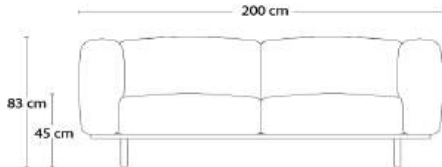

Model 3-602