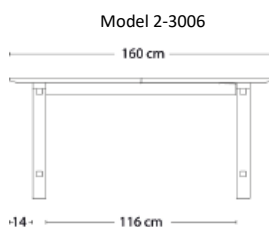

12% rabatt ska dras av på angivna priser

T1 - UDTRÆKSBORDE

Design: byKATO

Bordplade	Hvid Laminat (HPL)	Farvet Laminat (HPL)	Sort Fenix Laminat*	Sort Linoleum**
Kant	Sortmalet kant	Sortmalet kant	Sortmalet kant	Sortmalet kant

2-3006A 88x160xH72,5 cm

Udtræk til 3 tillægsplader

Stel: Eg/Lakeret ***	19.319	21.903	23.199	21.903
Stel: Valnød/Natur olie	21.903	24.491	25.779	24.491

2-3008A 95x180xH72,5 cm

Udtræk til 3 tillægsplader

Stel: Eg/Lakeret ***	20.611	23.199	24.491	23.199
Stel: Valnød/Natur olie	23.199	25.779	27.075	25.779

2-3010A 95x220xH72,5 cm

Udtræk til 4 tillægsplader

Stel: Eg/Lakeret ***	21.903	24.491	25.779	24.491
Stel: Valnød/Natur olie	24.491	27.075	28.367	27.075

	Sort Malet	Hvid Laminat (HPL)	Farvet Laminat (HPL)	Sort Fenix Laminat	Sort Linoleum

Tillægsplade**

2-3017A 50x88 cm	2.579	3.167	4.459	4.719	4.459
2-3015A 50x95 cm	2.579	3.167	4.459	4.719	4.459

* Bemærk: Til T1 udtræksbord med linoleum kan kun anvendes tillægsplader med linoleum

** Kant på bord og tillægsplader er altid sortlakeret

*** Vælg mellem: Hvidpigmenteret mat lak / Klar mat lak / Sort mat lak

Bordeplade og understel i massivt træ

2-3010M 95x220xH72,5 cm

Udtræk til 4 tillægsplader

Eg Sæbe   Eg Olie *

33.535   34.827

	Antracitgrå Malet	Eg Sæbe	Eg Olie *

Tillægsplade

2-3015M20 50x95 cm	2.838		
2-3015MA 50x95 cm		6.399	7.043

* Eg/Olie - Vælg mellem: Hvid olie / Natur olie

PRODUKT HIGHLIGHTS

- Model 2-3006: W 58 kg / CBM 0,30
- Model 2-3008: W 62 kg / CBM 0,30
- Model 2-3010: W 73 kg / CBM 0,34
- Model 2-3010: W 73 kg / CBM 0,40