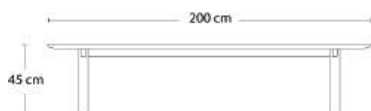

12% rabatt ska dras av på angivna priser

B2 - BÆNK

Design: Andersen Design Team

40

200

Eg

Hvidpigmenteret mat lak

0-7320M0213 200x40xH45 cm

Stel: Eg/Hvidpigmenteret mat lak

12.211

PRODUKT HIGHLIGHTS

- W 25 kg / CBM 0,1