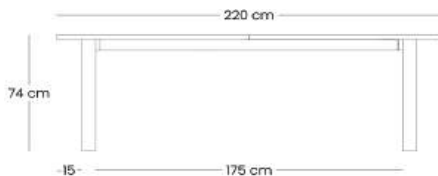

12% rabatt ska dras av på angivna priser

T11 - UDTRÆKSBORD

Design: byKATO

Bordplade	Hvid laminat - Mat (Crystal white)
Kant	Trækantliste i eg

7-311020 95x220xH74 cm

Udtræk til 4 tillægsplader

Stel: Eg/Hvidpigmenteret mat lak

25.779

Bemærk: tillægsplader sælges kun i kasser á 2 stk.

Hvid laminat
m/trækantliste

Hvid
Lakeret

Tillægsplade

7-312020 50x95 cm

2 stk.

7.043

7-312002 50x95 cm

2 stk.

3.811

Bordben

Massivt eg

Bordplade

Pfleiderer laminat
Crystal white U11026

PRODUKT HIGHLIGHTS

- W 68 kg / CBM 0,26