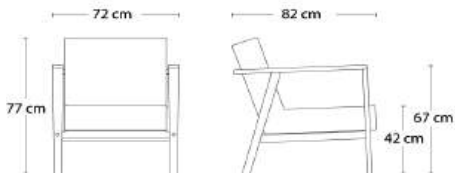

12% rabatt ska dras av på angivna priser

LC1 - LOUNGESTOL

Design: Andersen Design Team

Polstring	Sort Læder	Cognac Læder
3-620 B72xD82xH77xSH42 cm		
Stel: Eg/Hvidpigmenteret mat lak	16.735	16.735
Stel: Eg/Sort mat lak	16.735	

Læder

Sevilla S4001 (Black)

Sevilla S4003 (Cognac)

Sevilla er letkorrigeret semianilin læder med en tykkelse på 1,5-2 mm

PRODUKT HIGHLIGHTS

- Model 3-620: W 21 kg / CBM 0,6