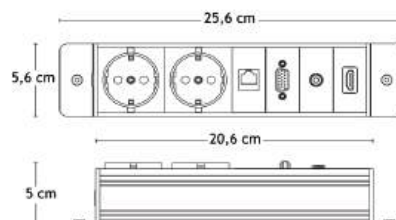

Model 9-7404