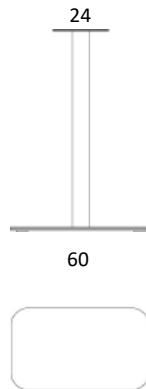

60x40xH107,5 cm
D0-604010501H1050