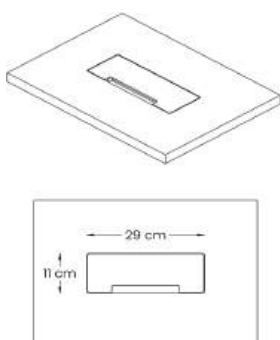

Model 0-2150- Single Cover