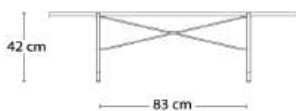

PRODUKT HIGHLIGHTS

- Model 3-3450: W 20 kg / CBM 0,10