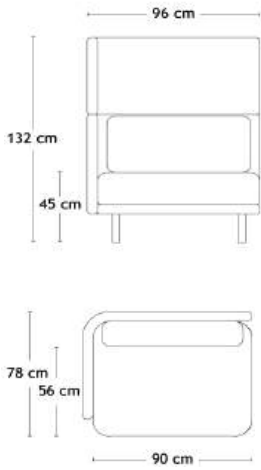

12% rabatt ska dras av på angivna priser

A3 - MODUL SOFA

Design: Charlotte Højncke

Model 3-6701