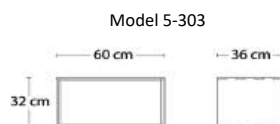

12% rabatt ska dras av på angivna priser

S2 - REOLER (HØJDE 32 CM)

Design: byKATO

Korpus	Eg Sæbe	Eg Olie*	Eg Sort mat lak
5-303 L60xD36 cm 1-rum element H32 cm	7.947	8.335	7.947
5-307 L118xD36 cm 2-rum element H32 cm	10.275	10.919	10.275

Låge Laminat

Låge i laminat m/sortmalet kant (NB. Ikke vendbar) **

5-362 Låge - venstre	2.003
5-367 Låge - højre	2.003

* Eg/Olie - Vælg mellem: Hvid olie / Natur olie

** Husk at angive om lågen skal være højrehængt eller venstrehængt

Bakke ***	Laminat	Eg Sæbe	Eg Olie*
Bakke - L56xD30xH8 cm			
5-375 Massivt træ		1.155	1.155
5-370A Laminat	2.580		

*** Husk at bestille en hylde (bredde 56 cm) til hver bakke

Hylde Sort

Hylde		
5-348 Hylde - 56x32 cm		519
5-350 Hylde bag låge - 56x30 cm		519

Ben / Ophængsliste

5-380 Ben i sort metal - Højde 24 cm (4 stk.)	2.191
5-382 Runde træben m/messingring - Højde 24 cm (4 stk.)	2.191
5-390 Ophængsliste til 1-rum element	771
5-395 Ophængsliste til 2-rum element	899

PRODUKT HIGHLIGHTS

- Model 5-303: W 12 kg / CBM 0,10

- Model 5-307: W 22 kg / CBM 0,16