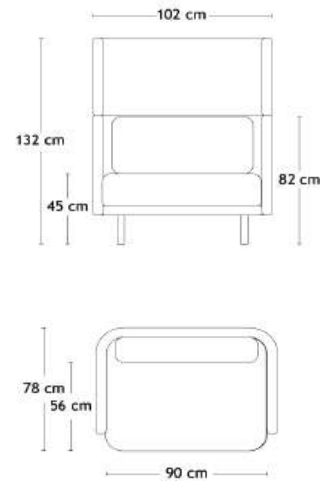

Model 3-6703