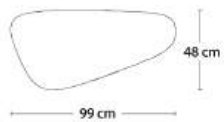

Hylde til model 2-3040