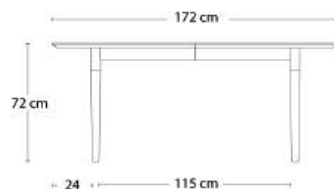

Model 2-265