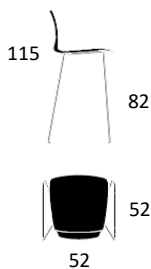

12% rabatt ska dras av på angivna priser

MOOD HIGH - BARSTOL

Design: Hans-Thyge & Co.

Stel	Stelfarve				
	Gr. 1				
MOB1076					
Skal af PP Plast					
Skalfarve gr. 1					4.000
Skalfarve gr. 2					4.129
MOB1176					
Delpolstret sæde - Stofgruppe 1*					
Skalfarve gr. 1					5.165
Skalfarve gr. 2					5.294
Tillæg stofgrupper*	Gr. 2	Gr. 3	Gr. 4	Gr. 5	
(Stofoversigt side 89)	112	195	388	644	
MOB1276					
Fuldpolstret - Stofgruppe 1*					
6.971					
Tillæg stofgrupper*	Gr. 2	Gr. 3	Gr. 4	Gr. 5	
(Stofoversigt side 89)	315	561	1.117	1.854	
* Minimum bestilling: 4 stole					
Tillæg					
Filtglidere, sæt					82
Stabelskjold					517

Stelfarve		
Grp. 1	Sort	Krom

Ved større projekter er der mulighed for stelfarver, som matcher øvrige stole - venligst forespørg for pris

PRODUKT HIGHLIGHTS

- Sædeskal er 100% genanvendt PP-plast (sort skal)
- Stel er fremstillet af 45% genanvendt metal
- Stolene kan ved bortskaffelse kildesorteres
- Dotted overfladetekstur: mindsker ridser og virker anti-rutschende
- Mulighed for ophæng
- Kan stable op til 4 stk. på gulv
- Venligst vær opmærksom på at hård og forkert brug og håndtering af stolen i forbindelse med stabling kan give brugsmærker og ridser
- Vægt: Mood Bar low: 6,2 kg.
- Vægt: Mood Bar high 6,5 kg.