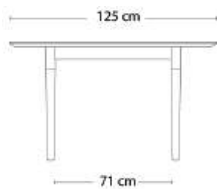

Model 2-265 / 2-265XL