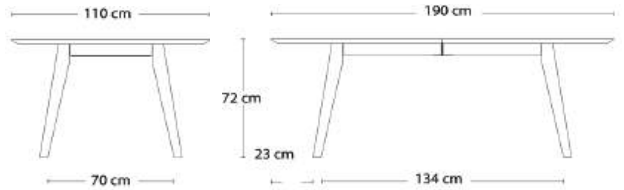

12% rabatt ska dras av på angivna priser

DELTA - BORDE MED SØJLESTEL

Design: Andersen Design Team

Bordplade	Decor Laminat	HPL Laminat	Fenix Laminat	Linoleum*	HPL Laminat	Fenix Laminat	Linoleum*
Kant	ABS kant				Krydsfiner kant		
DE-201- 70x70xH107,5 cm							
Bordplade 70x70 cm med Delta stel 40x40 cm							
1-4 stk.	6.139	6.541	7.417	7.639	7.627	8.512	8.170
5+ stk.	4.659	5.059	5.939	6.161	6.149	7.038	6.697
DE-202- 79x79xH107,5 cm							
Bordplade 79x79 cm med Delta stel 40x40 cm							
1-4 stk.	6.261	6.795	7.927	8.035	8.098	9.249	8.698
5+ stk.	4.786	5.317	6.447	6.558	6.617	7.768	7.220
DE-203- 90x90xH107,5 cm							
Bordplade 90x90 cm med Delta stel 40x40 cm							
1-4 stk.	6.398	7.074	8.490	8.468	8.559	10.010	9.222
5+ stk.	4.920	5.598	7.012	6.995	7.083	8.532	7.742
DE-220- Ø79xH107,5 cm							
Bordplade Ø79 cm med Delta stel Ø45 cm							
1-4 stk.	6.758	7.322	8.453	8.368	7.959	9.109	8.559
5+ stk.	5.278	5.842	6.976	6.888	6.482	7.630	7.083
DE-221- Ø90xH107,5 cm							
Bordplade Ø90 cm med Delta stel Ø45 cm							
1-4 stk.	6.914	7.630	9.046	8.797	8.361	9.815	9.010
5+ stk.	5.441	6.153	7.573	7.315	6.888	8.334	7.532
DE-222- Ø100xH107,5 cm							
Bordplade Ø100 cm med Delta stel Ø57 cm							
1-4 stk.	7.822	8.702	10.442	10.744	9.535	11.324	11.466
5+ stk.	6.344	7.229	8.961	9.271	8.058	9.846	9.985

0-8230 110x190xH72 cm Udtræk til 3 tillægsplader		
Eg	24.491	25.779

Tillægsplade	Antracitgrå Lakereret	Eg Sæbe	Eg Natur olie
--------------	--------------------------	------------	------------------

Tillægsplade			
0-8294 50x110 cm	2.911		
0-8293 50x110 cm		6.399	7.043

Bordplade / Ben	Eg/Sæbe	Eg/Natur olie
------------------------	---------	---------------

PRODUKT HIGHLIGHTS

Model 2-8220/0-8225/0-8230: W 75 kg / CBM 0,21

Model 0-8220

Model 0-8225 / 0-8230

12% rabatt ska dras av på angivna priser