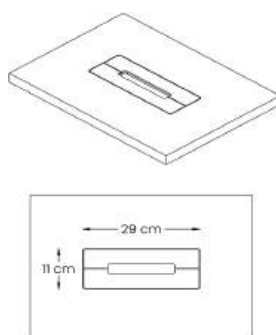

Model 0-2160- Double Cover