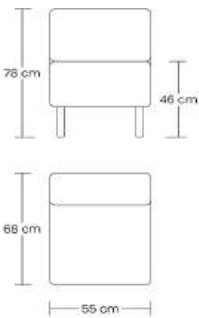

12% rabatt ska dras av på angivna priser

A2 - MODULSOFA - DINER

Design: Louise Siig Nielsen X Andersen Design Team

Polstring	C.O.M.*	Stofgr. A	Stofgr. B	Stofgr. C
3-6515- B55xD68xH78 / SH46 cm Lige modul	4.107	5.995	6.863	8.231
3-6516- B90xD68xH78 / SH46 cm Lige modul	5.491	7.947	9.135	11.047
3-6517- B110xD68xH78 / SH46 cm Lige modul	6.239	9.251	10.687	12.767
3-6518- B68xD68xH78 / SH46 cm Hjørnemodul - 90 gr.	5.179	7.831	9.071	11.047

* Customers Own Material / Kundestof

Ønskes pris på brandhæmmende skum, fremsendes dette på forespørgsel og afhænger af bl.a. typen af skum.

PRODUKT HIGHLIGHTS

- Model 3-6515-: W 13 kg / CBM 0,24
- Model 3-6516-: W 20 kg / CBM 0,41
- Model 3-6518-: W 21 kg / CBM 0,35
- Model 3-6517-: W 25 kg / CBM 0,49

Stofforbrug (ved stof bredde 140 cm):

- Model 3-6515-: 1,8 m
- Model 3-6516-: 2,5 m
- Model 3-6517-: 2,9 m
- Model 3-6518-: 2,6 m

Model 3-6515-