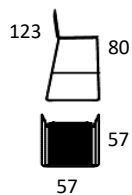

12% rabatt ska dras av på angivna priser

DRY - BARSTOL

Design: Komplot

Stel	Stelfarve
	Gr. 1
DB1175	
Skal i PUR	
Skalfarve gr. 1	6.197
Skalfarve gr. 2	6.326
DB1276	
Skal i PUR	
Skalfarve gr. 1	6.456
Skalfarve gr. 2	6.585
Tillæg	
Filtglidere, sæt	82
Stelfarver	
Grp. 1	 Sort Krom

PRODUKT HIGHLIGHTS

- Tilpasser sig kroppens form, giver både støtte og komfort
- Lydabsorberende materiale
- Mulighed for ophæng
- Kan stable op til 4 stk. på gulv
- Venligst vær opmærksom på at hård og forkert brug og håndtering af stolen i forbindelse med stabling kan give brugsmærker og ridser
- Let at rengøre, tåler ethanolbaseret desinfektionsmidler
- Blødt og gennemfarvet materiale
- Vægt: Dry barstol low 7,5 kg.
- Vægt: Dry barstol high 8 kg.