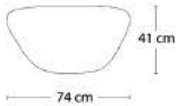

12% rabatt ska dras av på angivna priser

C1 - SOFABORDE

Design: byKATO

BORDPLADE - LAMINAT (HPL)

STEL/BEN (OG BORDPLADE)