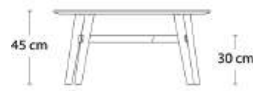

Model 2-3030