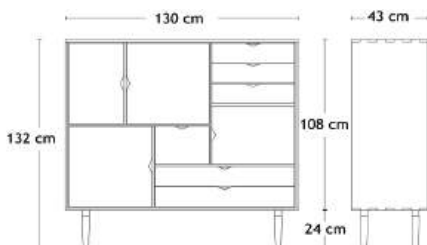

- Model 5-505: W 85 kg / CBM 1,61

- Model 5-515: W 75 kg / CBM 0,68

Model 5-505

Model 5-515

Placering af hylder:

12% rabatt ska dras av på angivna priser

S6 - S7 SIDEBOARD

Design: byKATO