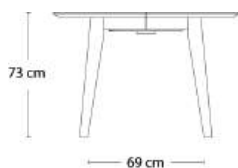

PRODUKT HIGHLIGHTS

- W 32 kg / CBM 0,18