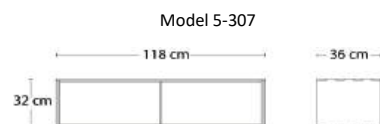

12% rabatt ska dras av på angivna priser

S2 - REOLER (HØJDE 32 CM)

Design: byKATO

Korpus	Eg Sæbe	Eg Olie*	Eg Sort mat lak
5-303 L60xD36 cm 1-rum element H32 cm	7.947	8.335	7.947
5-307 L118xD36 cm 2-rum element H32 cm	10.275	10.919	10.275

Låge Laminat

Låge i laminat m/sortmalet kant (NB. Ikke vendbar) **

5-362 Låge - venstre	2.003
5-367 Låge - højre	2.003

* Eg/Olie - Vælg mellem: Hvid olie / Natur olie

** Husk at angive om lågen skal være højrehængt eller venstrehængt

Bakke ***	Laminat	Eg Sæbe	Eg Olie*
Bakke - L56xD30xH8 cm			
5-375 Massivt træ		1.155	1.155
5-370A Laminat	2.580		

*** Husk at bestille en hylde (bredde 56 cm) til hver bakke

Hylde Sort

Hylde		
5-348 Hylde - 56x32 cm		519
5-350 Hylde bag låge - 56x30 cm		519

Ben / Ophængsliste

5-380 Ben i sort metal - Højde 24 cm (4 stk.)	2.191
5-382 Runde træben m/messingring - Højde 24 cm (4 stk.)	2.191
5-390 Ophængsliste til 1-rum element	771
5-395 Ophængsliste til 2-rum element	899

PRODUKT HIGHLIGHTS

- Model 5-303: W 12 kg / CBM 0,10

- Model 5-307: W 22 kg / CBM 0,16