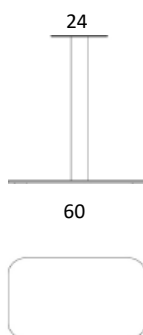

60x40xH74,5 cm
D0-604070001H0725