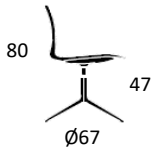

Stel	Stelfarve	Sort		
MO1400				
Skal af PP Plast				
Skalfarve gr. 1		5.549		
Skalfarve gr. 2		5.678		
MO1405				
Delpolstret sæde - Stofgruppe 1*				
Skalfarve gr. 1		6.714		
Skalfarve gr. 2		6.842		
Tillæg stofgrupper* (Stofoversigt side 89)	Gr. 2 112	Gr. 3 195	Gr. 4 388	Gr. 5 644
MO1410				
Fuldpolstret - Stofgruppe 1*				
8.524				
Tillæg stofgrupper* (Stofoversigt side 89)	Gr. 2 315	Gr. 3 561	Gr. 4 1.117	Gr. 5 1.854