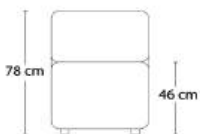

Stofforbrug (ved stof bredde 140 cm):

- Model 3-6501: 2,5 m
- Model 3-6502: 1,5 m
- Model 3-6505: 3,6 m
- Model 3-6506: 4,5 m
- Model 3-6509: 3,7 m
- Model 3-6514: 2,2 m

Model 3-6501

Model 3-6502