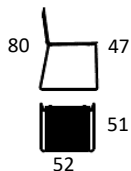

12% rabatt ska dras av på angivna priser

DRY - STOL

Design: Komplot

Stel	Stelfarve	
	Gr. 1	Gr. 2

D1000

Skal i PUR

Skalfarve gr. 1		4.258	4.386
Skalfarve gr. 2		4.386	4.517

D1050

Skal i PUR

Skalfarve gr. 1		5.420	5.549
Skalfarve gr. 2		5.549	5.678

Tillæg

Koblingsbeslag under sæde (m. / u. arm)	165
Koblingsbeslag v/mede (kun D1000 i krom)	553
Filtglidere, sæt	82
Medeglider til rækkekobling	88
Medeglider med filt til rækkekobling	153