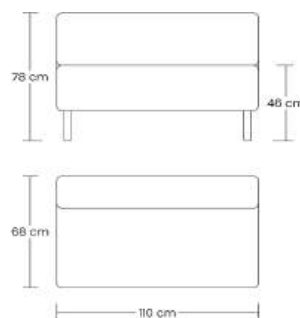

Model 3-6517-