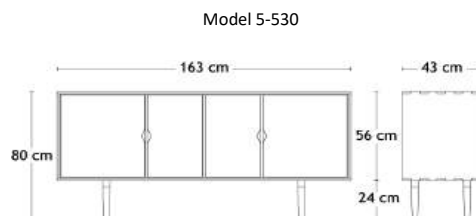

12% rabatt ska dras av på angivna priser

S6 - S7 SIDEBOARD

Design: byKATO

Korpus	Eg Sæbe	Eg Olie*	Eg Sort mat lak
5-525 B163xD43xH80 cm S6 sideboard inkl. 2 hylde	29.659	30.951	28.367
5-530 B163xD43xH80 cm S7 sideboard inkl. 4 hylde	24.491	25.779	23.199

* Eg/Olie - Vælg mellem: Hvid olie / Natur olie

Hylde	Sort
Hylde	
5-510H307 B31xD38 cm	439
5-510H467 B47xD38 cm	487
Stålringe til montering på ben	Tillæg
5-511 4 stk. stålringe	195

Vælg mellem flg. fronter:

Alpino ☐

Ocean Grey ☐

Kashmir ☐

Multi Sand ☐ ☐ ☐

PRODUKT HIGHLIGHTS

Model 5-525: W 77 kg / CBM 0,46

Model 5-530: W 60 kg / CBM 0,46