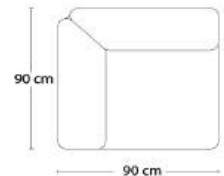

12% rabatt ska dras av på angivna priser

A2 - MODULSOFA

Design: Louise Siig Nielsen

Polstring	C.O.M.*	Stofgr. A	Stofgr. B	Stofgr. C
3-6501- B55xD90xH78 / SH46 cm Lige modul	5.067	7.611	8.811	10.711
3-6502- B55xD90xH46 / SH46 cm Puf	3.451	4.963	5.671	6.811
3-6505- B90xD90xH78 / SH46 cm Hjørnemodul - rund	7.495	11.063	12.791	15.535
3-6506- B90xD90xH78 / SH46 cm Hjørnemodul - 90 gr.	8.359	12.779	14.939	18.363
3-6509- B110xD90xH78 / SH46 cm Lige modul	8.427	12.095	13.867	16.491
3-6514- B110xD90xH46 / SH46 cm Puf	7.003	8.887	9.939	11.619

* Customers Own Material / Kundestof

Ønskes pris på brandhæmmende skum, fremsendes dette på forespørgsel og afhænger af bl.a. typen af skum.

PRODUKT HIGHLIGHTS

- Model 3-6501: W 20 kg / CBM 0,47
- Model 3-6502: W 15,5 kg / CBM 0,27
- Model 3-6505: W 27 kg / CBM 0,74
- Model 3-6506: W 36 kg / CBM 0,74
- Model 3-6509: W 40 kg / CBM 0,91
- Model 3-6514: W 22 kg / CBM 0,55

Stofforbrug (ved stof bredde 140 cm):

- Model 3-6501: 2,5 m
- Model 3-6502: 1,5 m
- Model 3-6505: 3,6 m
- Model 3-6506: 4,5 m
- Model 3-6509: 3,7 m
- Model 3-6514: 2,2 m

Model 3-6502

Model 3-6506

Model 3-6514