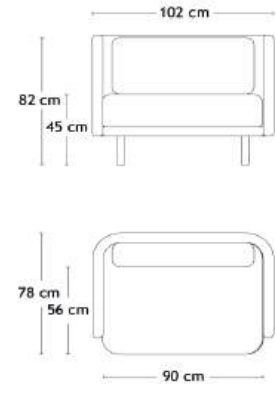

Model 3-6706