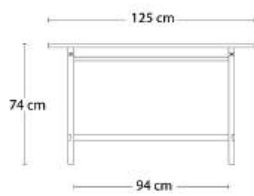

12% rabatt ska dras av på angivna priser

D1 - ARBEJDSBORD

Design: byKATO

Bordplade	Linoleum Charcoal 4166
Kant	Sortmalet kant
2-5500 125x70xH74 cm	
Stel: Eg/Hvidpigmenteret mat lak	12.919

Bordben

Massivt eg

Bordplade

Linoleum 4166

PRODUKT HIGHLIGHTS

- W 27 kg / CBM 0,15