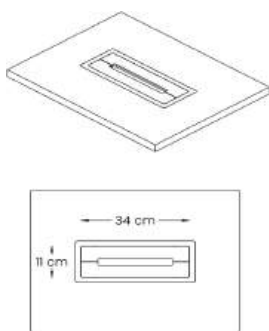

12% rabatt ska dras av på angivna priser

KABELLÄG & STRØMLØSNINGER

Model 0-2105- Flip Cover