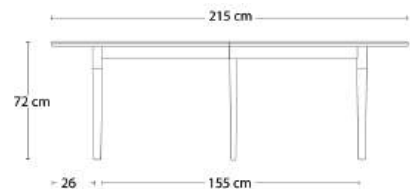

Model 2-255XL