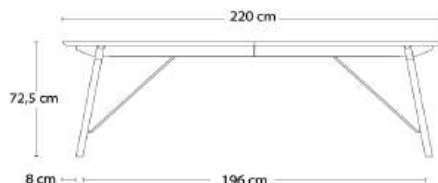

Model 2-5700 / 2-5800