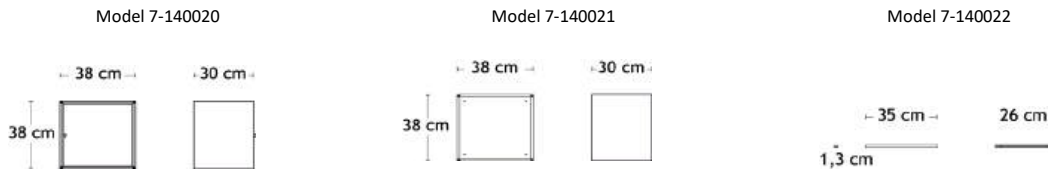

12% rabatt ska dras av på angivna priser

S10 - SIGNATURE REOLER

Design: Andersen Design Team

		Eg finér Hvidpig. mat lak
7-140020	B38xD30xH38 cm	
Modul med låge		2.319
7-140021	B38xD30xH38 cm	
Modul uden låge		1.803
Hylde		Eg finér
Hylde		
7-140022	B35,5xD26xH1,3 cm	491

Materiale:

Eg/Finer

PRODUKT HIGHLIGHTS

- Model 7-140020: W 6,2 kg / CBM 0,043
- Model 7-140021: W 5 kg / CBM 0,043
- Model 7-140022: W 1 kg / CBM 0,001