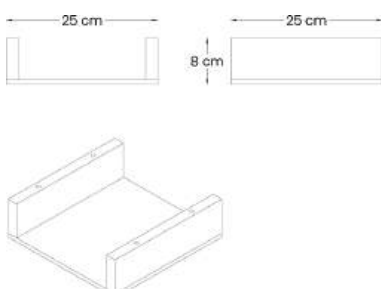

Model 9-7418