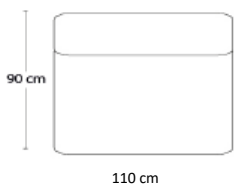

Model 3-6514