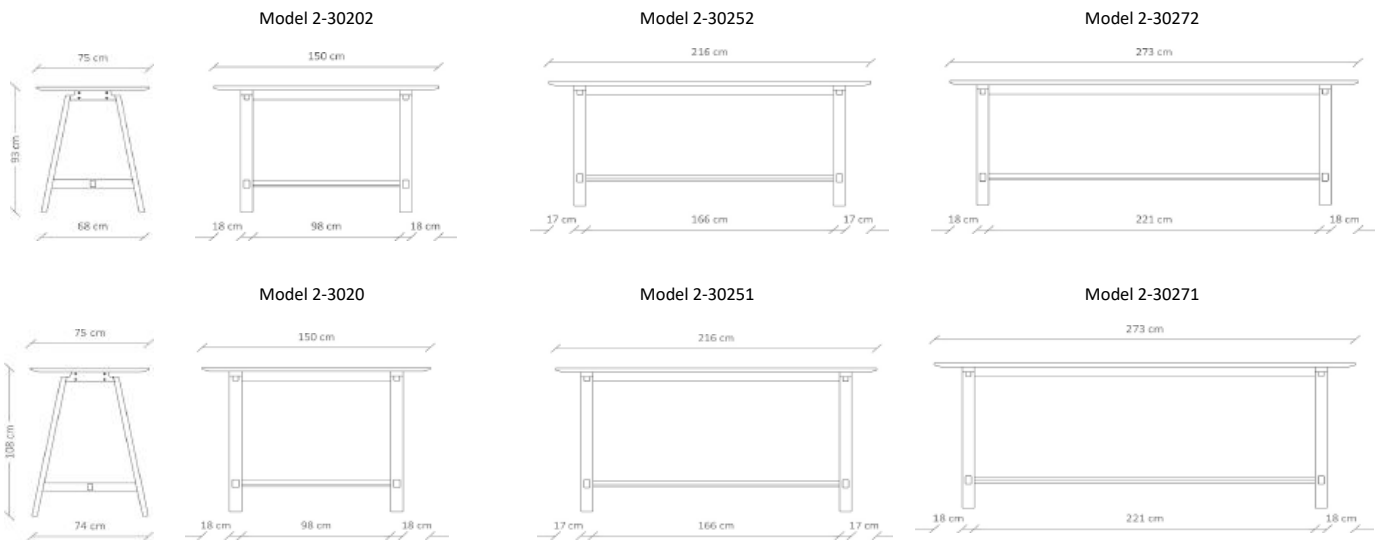

12% rabatt ska dras av på angivna priser

HT1 - HØJBORDE

Design: byKATO

Bordplade	Hvid Laminat (HPL)	Farvet Laminat (HPL)	Sort Fenix Laminat*	Sort Linoleum**
Kant	Sortmalet kant***	Sortmalet kant***	Sortmalet kant***	Sortmalet kant***

Højde 93 cm Understel i eg - Vælg mellem: Hvidpigmenteret mat lak / Klar mat lak / Sort mat lak / Røget mat lak

75	150	2-30202- 150x75xH93 cm						
		Stel: Eg/Lakeret	16.735	18.027	19.319	19.319		
75	216	2-30252- 216x75xH93 cm						
		Stel: Eg/Lakeret	19.319	20.611	21.903	21.903		
75	273	2-30272- 273x75x93 cm						
		Stel: Eg/Lakeret	21.903	23.199	24.491	24.491		

Højde 108 cm Understel i eg - Vælg mellem: Hvidpigmenteret mat lak / Klar mat lak / Sort mat lak / Røget mat lak

75	150	2-30201- 150x75x108 cm						
		Stel: Eg/Lakeret	16.735	18.027	19.319	19.319		
75	216	2-30251- 216x75x108 cm						
		Stel: Eg/Lakeret	19.319	20.611	21.903	21.903		
75	273	2-30271- 273x75x108 cm						
		Stel: Eg/Lakeret	21.903	23.199	24.491	24.491		

Tillæg

- Øvrige Fenix laminat farver end sort: 15%
- ** Øvrige linoleumsfarver end sort: 15%
- *** Tillæg for maling af kant i samme farve som laminat: 10%

PRODUKT HIGHLIGHTS

- Fodhviler monteret med rustfri stålkappe
- Model 2-3020: W 40 kg / CBM 0,28
- Model 2-3025: W 60 kg / CBM 0,40
- Model 2-3027: W 75 kg / CBM 0,50