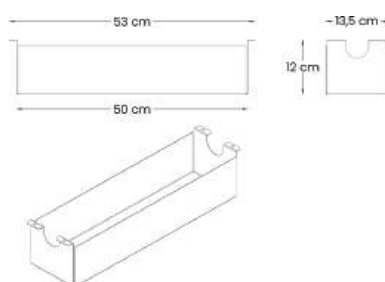

Model 9-7420