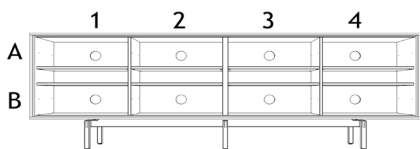

12% rabatt ska dras av på angivna priser

S1 - SIDEBOARD

Design: byKATO

Korpus	Eg Sæbe	Eg Olive*	Eg Sort mat lak
5-110A L200xD50xH68 cm (inkl. sokkel) Inkl. 4 hylder og 4 låger **	36.767	38.059	33.535
* Vælg mellem: Hvid olie / Natur olie			
** Lågerne er vendbare og med sort laminat på den ene side. Vælg mellem forskellige laminatfarver til lågens anden side			
Bakke	Eg Sæbe	Eg Olive*	
Bakke i massivt træ med tappede hjørner 5-135T B47xD41,5xH7 cm	1.935	1.935	
Ekstra hylde			Sort
Hylde 5-140			775
Ekstra låge			Laminat
Låge 5-150A			2.191
Udfræsning i bagbeklædning			Tillæg
Kabelhul Ø60 mm - inkl. låg til kabelgennemføring Ø60 mm Vælg mellem standardplaceringer - angiv venligst bogstav og tal			447

PRODUKT HIGHLIGHTS

- Model 5-110A: W 80 kg / CBM 0,6

Kabelhul - Angiv venligst bogstav og tal for placering