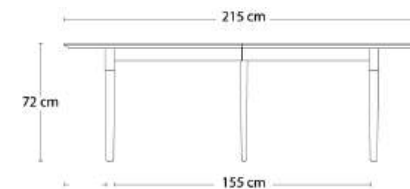

Model 2-265XL