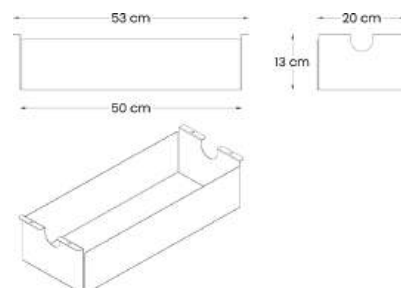

Model 9-7421