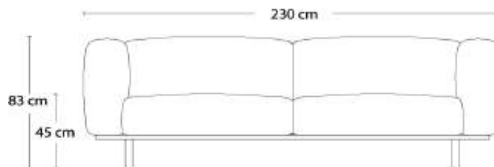

Model 3-603