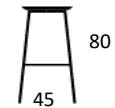

12% rabatt ska dras av på angivna priser

PURE - TABURET / BARSTOL

Design: Thore Lassen Design

Stel	Stelfarve
	Gr. 1
PT1074	
Sæde i PUR	
Sæde farvegr. 1	2.154
Sæde farvegr. 2	2.203
PB1075	
Sæde i PUR	
Sæde farvegr. 1	2.762
Sæde farvegr. 2	2.915
PB1076	
Sæde i PUR	
Sæde farvegr. 1	3.034
Sæde farvegr. 2	3.186
Tillæg	
Filtpropper, sæt	138