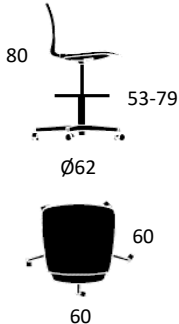

12% rabatt ska dras av på angivna priser

MOOD LEARN - STOL

Design: Hans-Thyge & Co.

Stel	Stelfarve Gr. 1

MOLF1500

Skal af PP Plast

Skalfarve gr. 1		4.646
Skalfarve gr. 2		4.774

MOLF1505

Delpolstret sæde - Stofgruppe 1*

Skalfarve gr. 1		5.810
Skalfarve gr. 2		5.939

Tillæg stofgrupper*	Gr. 2	Gr. 3	Gr. 4	Gr. 5
(Stofoversigt side 89)	112	195	388	644

MOLF1510

Fuldpolstret - Stofgruppe 1*

7.617

Tillæg stofgrupper*	Gr. 2	Gr. 3	Gr. 4	Gr. 5
(Stofoversigt side 89)	315	561	1.117	1.854

* Minimum bestilling: 4 stole

Tillæg

Glidere	0
Hjul m. bremse uden belastning, sæt	138
Fodring (løs)	753

Stelfarver

Grp. 1 Blank / sort alu. Fodkryds

PRODUKT HIGHLIGHTS

- Certificeret med EU Blomsten (sort skal)
- Testet og godkendt L2 (Extreme use)
- Sædeskal er 100% genanvendt PP-plast (sort skal)
- Stolene kan ved bortskaffelse kildesorteres
- Metalramme leveres i skalfarve / sort ved fuldpolstring
- Dotted overfladetekstur: mindsker ridser og virker anti-rutschende
- Armstol kan hænge på armlæn
- Mulighed for ophæng
- Inklusiv integreret vip
- Vægt: Mood Learn 8,1 kg.
- Vægt: Mood Learn m. fodring: 9,1 kg.
- Vægt: Mood Learn armstol: 9,1 kg.