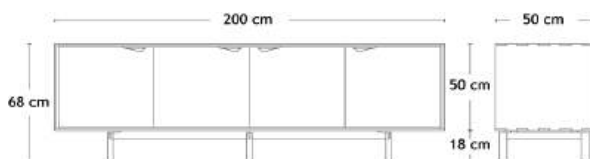

12% rabatt ska dras av på angivna priser

S1 - SIDEBOARD

Design: byKATO

Korpus	Eg Sæbe	Eg Olive*	Eg Sort mat lak
5-110A L200xD50xH68 cm (inkl. sokkel) Inkl. 4 hylder og 4 låger **	36.767	38.059	33.535
* Vælg mellem: Hvid olie / Natur olie			
** Lågerne er vendbare og med sort laminat på den ene side. Vælg mellem forskellige laminatfarver til lågens anden side			
Bakke	Eg Sæbe	Eg Olive*	
Bakke i massivt træ med tappede hjørner 5-135T B47xD41,5xH7 cm	1.935	1.935	
Ekstra hylde			Sort
Hylde 5-140			775
Ekstra låge			Laminat
Låge 5-150A			2.191
Udfræsning i bagbeklædning			Tillæg
Kabelhul Ø60 mm - inkl. låg til kabelgennemføring Ø60 mm Vælg mellem standardplaceringer - angiv venligst bogstav og tal			447

PRODUKT HIGHLIGHTS

- Model 5-110A: W 80 kg / CBM 0,6

Kabelhul - Angiv venligst bogstav og tal for placering