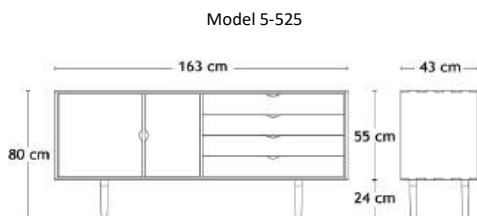

12% rabatt ska dras av på angivna priser

S6 - S7 SIDEBOARD

Design: byKATO

Korpus	Eg Sæbe	Eg Olie*	Eg Sort mat lak
5-525 B163xD43xH80 cm S6 sideboard inkl. 2 hylde	29.659	30.951	28.367
5-530 B163xD43xH80 cm S7 sideboard inkl. 4 hylde	24.491	25.779	23.199

* Eg/Olie - Vælg mellem: Hvid olie / Natur olie

Hylde	Sort
Hylde	
5-510H307 B31xD38 cm	439
5-510H467 B47xD38 cm	487
Stålringe til montering på ben	Tillæg
5-511 4 stk. stålringe	195

Vælg mellem flg. fronter:

Alpino ☐

Ocean Grey ☐

Kashmir ☐

Multi Sand ☐ ☐ ☐

PRODUKT HIGHLIGHTS

Model 5-525: W 77 kg / CBM 0,46

Model 5-530: W 60 kg / CBM 0,46