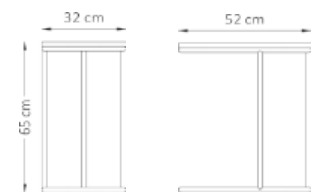

Model 3-6720