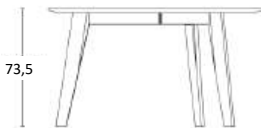

173

150

12% rabatt ska dras av på angivna priser

T9 - UDTRÆKSBORDE

Design: Ditlev Karsten

BORDPLADE - LAMINAT (HPL)

Hvid (Alpino)
K1040

BORDPLADE - FENIX LAMINAT