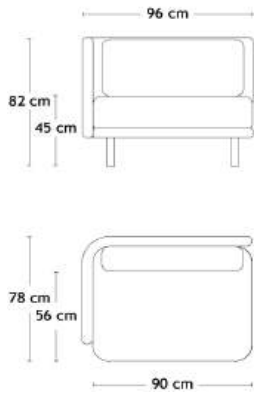

Model 3-6704