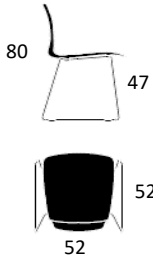

12% rabatt ska dras av på angivna priser

MOOD TUBE - STOL

Design: Hans-Thyge & Co.

Stel	Stelfarve Gr. 1

MO1000

Skal af PP Plast

Skalfarve gr. 1		2.580
Skalfarve gr. 2		2.709

MO1005

Delpolstret sæde - Stofgruppe 1*

Skalfarve gr. 1		3.871
Skalfarve gr. 2		4.000

Tillæg stofgrupper*	Gr. 2	Gr. 3	Gr. 4	Gr. 5
(Stofoversigt side 89)	112	195	388	644

MO1010

Fuldpolstret - Stofgruppe 1*

Tillæg stofgrupper*	Gr. 2	Gr. 3	Gr. 4	Gr. 5
(Stofoversigt side 89)	315	561	1.117	1.854

* Minimum bestilling: 4 stole

Tillæg

Filtglidere, sæt	82
Stabelskjold	517
Koblingsbeslag v/mede (stole u. arm, kun krom)	553
Medeglider til rækkekobling	88
Medeglider med filt til rækkekobling	153

Stelfarver

Grp. 1	

Ved større projekter er der mulighed for stelfarver, som matcher øvrige stole - venligst forespørg for pris

PRODUKT HIGHLIGHTS

- Sædeskal er 100% genanvendt PP-plast (sort skal)
- Stel er fremstillet af 45% genanvendt metal
- Stolene kan ved bortskaffelse kildesorteres
- Dotted overfladetekstur: mindsker ridser og virker anti-rutschende
- Armstol kan hænge på armlæn
- Mulighed for ophæng
- Mulighed for kobling (kun model uden armlæn)
- Kan stable op til 10 stk. på gulv (med og uden armlæn)
- Kan stable 20 stole på stolevogn
- Venligst vær opmærksom på at hård og forkert brug og håndtering af stolen i forbindelse med stabling kan give brugsmærker og ridser
- Vægt: Mood Tube: 5,4 kg.
- Vægt: Mood Tube armstol 6 kg.