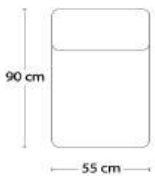

Stofforbrug (ved stof bredde 140 cm):

- Model 3-6501: 2,5 m
- Model 3-6502: 1,5 m
- Model 3-6505: 3,6 m
- Model 3-6506: 4,5 m
- Model 3-6509: 3,7 m
- Model 3-6514: 2,2 m

Model 3-6501

Model 3-6502