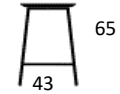

12% rabatt ska dras av på angivna priser

PURE - TABURET / BARSTOL

Design: Thore Lassen Design

Stel	Stelfarve
	Gr. 1
PT1074	
Sæde i PUR	
Sæde farvegr. 1	2.154
Sæde farvegr. 2	2.203
PB1075	
Sæde i PUR	
Sæde farvegr. 1	2.762
Sæde farvegr. 2	2.915
PB1076	
Sæde i PUR	
Sæde farvegr. 1	3.034
Sæde farvegr. 2	3.186
Tillæg	
Filtpropper, sæt	138