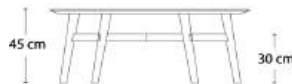

Model 2-3035