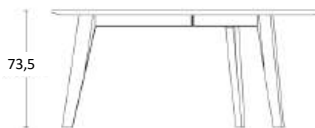

173

150

12% rabatt ska dras av på angivna priser

T9 - UDTRÆKSBORDE

Design: Ditlev Karsten

BORDPLADE - LAMINAT (HPL)

Hvid (Alpino)
K1040

BORDPLADE - FENIX LAMINAT