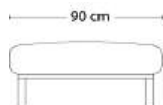

Stof/Læder forbrug:

- Model 3-601: Stof: 2 m / Læder: 3,5 m2
- Model 3-602: Stof: 7 m / Læder: 14,2 m2
- Model 3-603: Stof: 8,5 m / Læder: 17 m2

Model 3-601