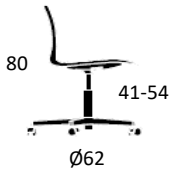

12% rabatt ska dras av på angivna priser

MOOD LEARN - STOL

Design: Hans-Thyge & Co.

Stel	Stelfarve
	Gr. 1
MOL1500	
Skal af PP Plast	
Skalfarve gr. 1	3.612
Skalfarve gr. 2	3.741
MOL1505	
Delpolstret sæde - Stofgruppe 1*	
Skalfarve gr. 1	4.774
Skalfarve gr. 2	4.903
Tillæg stofgrupper* (Stofoversigt side 89)	Gr. 2 Gr. 3 Gr. 4 Gr. 5
	112 195 388 644
MOL1510	
Fuldpolstret - Stofgruppe 1*	
Tillæg stofgrupper* (Stofoversigt side 89)	Gr. 2 Gr. 3 Gr. 4 Gr. 5
	315 561 1.117 1.854

* Minimum bestilling: 4 stole

Tillæg	
Glidere	0
Hjul m. bremse uden belastning, sæt	138
Gascylinder H 47 - 65 cm	138
Fodring (løs)	753

Stelfarver

Grp. 1   Blank / Sort alu. Fodkryds

PRODUKT HIGHLIGHTS

- Certificeret med EU Blomsten (sort skal)
- Testet og godkendt L2 (Extreme use)
- Sædeskal er 100% genanvendt PP-plast (sort skal)
- Stolene kan ved bortskaffelse kildesorteres
- Metalramme leveres i skalfarve / sort ved fuldpolstring
- Dotted overfladetekstur: mindsker ridser og virker anti-rutschende
- Armstol kan hænge på armlæn
- Mulighed for ophæng
- Inklusiv integreret vip
- Vægt: Mood Learn 8,1 kg.
- Vægt: Mood Learn m. fodring: 9,1 kg.
- Vægt: Mood Learn armstol: 9,1 kg.