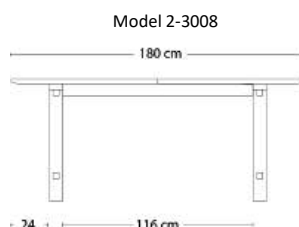

Tillægsplade

2-3015M20 50x95 cm	2.838		
2-3015MA 50x95 cm		6.399	7.043

* Eg/Olie - Vælg mellem: Hvid olie / Natur olie

PRODUKT HIGHLIGHTS

- Model 2-3006: W 58 kg / CBM 0,30
- Model 2-3008: W 62 kg / CBM 0,30
- Model 2-3010: W 73 kg / CBM 0,34
- Model 2-3010: W 73 kg / CBM 0,40