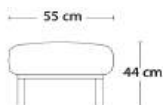

Stof/Læder forbrug:

- Model 3-601: Stof: 2 m / Læder: 3,5 m2
- Model 3-602: Stof: 7 m / Læder: 14,2 m2
- Model 3-603: Stof: 8,5 m / Læder: 17 m2

Model 3-601