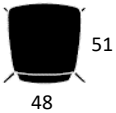

Stel	Stelfarve	Sort		
MO1400				
Skal af PP Plast				
Skalfarve gr. 1		5.549		
Skalfarve gr. 2		5.678		
MO1405				
Delpolstret sæde - Stofgruppe 1*				
Skalfarve gr. 1		6.714		
Skalfarve gr. 2		6.842		
Tillæg stofgrupper* (Stofoversigt side 89)	Gr. 2 112	Gr. 3 195	Gr. 4 388	Gr. 5 644
MO1410				
Fuldpolstret - Stofgruppe 1*				
8.524				
Tillæg stofgrupper* (Stofoversigt side 89)	Gr. 2 315	Gr. 3 561	Gr. 4 1.117	Gr. 5 1.854