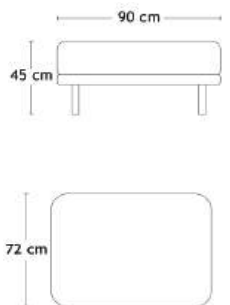

Model 3-6707