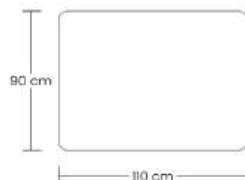

12% rabatt ska dras av på angivna priser

A2 - MODULSOFA

Design: Louise Siig Nielsen

Polstring	C.O.M.*	Stofgr. A	Stofgr. B	Stofgr. C
3-6501- B55xD90xH78 / SH46 cm Lige modul	5.067	7.611	8.811	10.711
3-6502- B55xD90xH46 / SH46 cm Puf	3.451	4.963	5.671	6.811
3-6505- B90xD90xH78 / SH46 cm Hjørnemodul - rund	7.495	11.063	12.791	15.535
3-6506- B90xD90xH78 / SH46 cm Hjørnemodul - 90 gr.	8.359	12.779	14.939	18.363
3-6509- B110xD90xH78 / SH46 cm Lige modul	8.427	12.095	13.867	16.491
3-6514- B110xD90xH46 / SH46 cm Puf	7.003	8.887	9.939	11.619

* Customers Own Material / Kundestof

Ønskes pris på brandhæmmende skum, fremsendes dette på forespørgsel og afhænger af bl.a. typen af skum.

PRODUKT HIGHLIGHTS

- Model 3-6501: W 20 kg / CBM 0,47
- Model 3-6502: W 15,5 kg / CBM 0,27
- Model 3-6505: W 27 kg / CBM 0,74
- Model 3-6506: W 36 kg / CBM 0,74
- Model 3-6509: W 40 kg / CBM 0,91
- Model 3-6514: W 22 kg / CBM 0,55

Stofforbrug (ved stof bredde 140 cm):

- Model 3-6501: 2,5 m
- Model 3-6502: 1,5 m
- Model 3-6505: 3,6 m
- Model 3-6506: 4,5 m
- Model 3-6509: 3,7 m
- Model 3-6514: 2,2 m

Model 3-6502

Model 3-6514