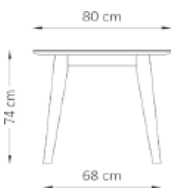

Tillæg

- Tillæg for øvrige Fenix laminat farver end sort: 15%
- ** Tillæg for øvrige linoleumsfarver end sort: 15%
- *** Tillæg for ege kantbånd eller maling af kant i samme farve som laminat: 10%

Model 0-6001-