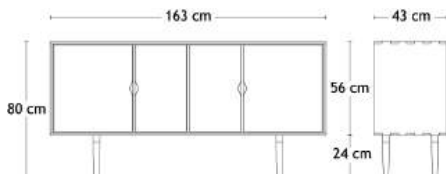

12% rabatt ska dras av på angivna priser

UNIQUES - SIDEBOARD

Design: byKATO

Korpus - Sideboard		Eg finér Sort mat lak	Eg finér Hvidpig. mat lak
7-111001	B163xD43xH80 cm		
Fronter i eg finér			
Sideboard inkl. 4 hylder		19.319	
7-111020	B163xD43xH80 cm		
Fronter i eg finér			19.319
Sideboard inkl. 4 hylder			

Korpus

Eg/Finér

Sort mat lak

Front

Eg/Finér

PRODUKT HIGHLIGHTS

- Model 7-111001 / 7-111020: W 46 kg / CBM 0,43

Model 7-111001 / 7-111020