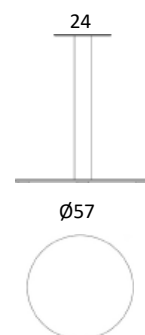

Ø57xH74,5 cm
D0-607000001H0725