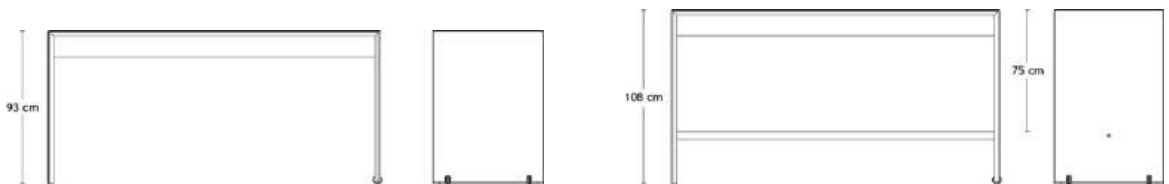

12% rabatt ska dras av på angivna priser

ANDERSEN - HØJBORDE

Design: Andersen Design Team

Bordplade	Hvid gnf. Laminat (HPL)*	Sort Fenix Laminat*	Eg Lakeret**
Kant	Hvidmalet kant	Sortmalet kant	Egekant lakeret

Højde 93 cm Uden fodhviler **C-kant / Gehring samling**

60	180	0-3710- 180x60xH93 cm	21.935	23.539	22.451
80	180	0-3715- 180x80xH93 cm	28.759	31.967	22.539
60	240	0-3720- 240x60xH93 cm	22.415	24.019	24.967
80	240	0-3725- 240x80xH93 cm	29.019	32.223	25.059

Højde 108 cm Med fodhvilerør i børstet rustfrit stål **C-kant / Gehring samling**

60	180	0-3810- 180x60xH108 cm	25.147	27.591	25.647
80	180	0-3815- 180x80xH108 cm	31.267	34.475	25.827
60	240	0-3820- 240x60xH108 cm	26.391	28.847	29.399
80	240	0-3825- 240x80xH108 cm	32.219	35.423	29.491
60	295	0-3830- 295x60xH108 cm	27.119	29.791	
80	295	0-3835- 295x80xH108 cm	32.559	35.999	

* Laminat på 28 mm MDF

** Vælg mellem overflade behandling i: Hvidpigmenteret mat lak / Klar mat lak / Sort mat lak

PRODUKT HIGHLIGHTS

- Højbordene er monteret med stillesko og hjul i den ene gavl.