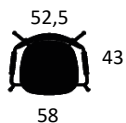

12% rabatt ska dras av på angivna priser

SCOPE RETAIL - ARMSTOL

Design: Hans-Thyge & Co.

Stel	Stelfarve
	Sort
SC1050R-550101 Sæde / ryg i egefinér - hvidpigmenteret mat lak* Bemærk: uden stabelskjold	
	4.386
SC1060R-55010109003 Sædepolstret - Sort læder* Ryg i egefinér - hvidpigmenteret mat lak Bemærk: uden stabelskjold	
	5.165
* Kolli 2	
Tillæg Filtpropper, sæt	138

Stetoskop

Sort

PRODUKT HIGHLIGHTS

- FSC-certificeret træ
- Stål 50% genanvendt
- Vægt: 5,3 kg