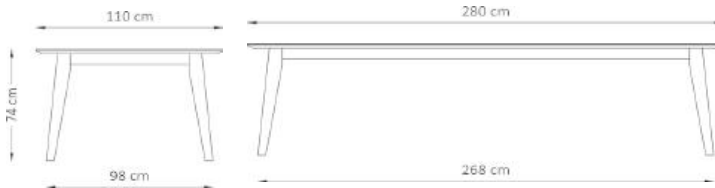

Tillæg

- Tillæg for øvrige Fenix laminat farver end sort: 15%
- ** Tillæg for øvrige linoleumsfarver end sort: 15%
- *** Tillæg for ege kantbånd eller maling af kant i samme farve som laminat: 10%

Model 0-6007-