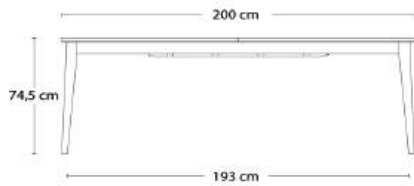

12% rabatt ska dras av på angivna priser

T10 - UDTRÆKSBORD

Design: byKATO

Bordeplade i finér og understel i massivt træ

Eg Hvidpigmenteret
mat lak

7-211020 95x200xH74,5 cm

Inkl. synkronudtræk

Inkl. 2 stk. integrerede tillægsplader, som hver måler 50x95 cm

19.379

Bordben

Massivt eg
Hvidpigmenteret

Bordplade

Eg finér
Hvidpigmenteret

PRODUKT HIGHLIGHTS

- Model 7-211020: W 75 kg / CBM 1,4
- Funktionelt synkronudtræk som giver meget let håndtering af tillægspladerne