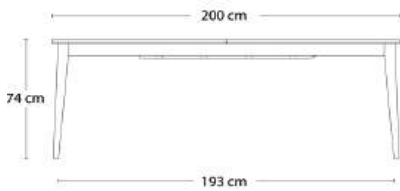

PRODUKT HIGHLIGHTS

- W 75 kg / CBM 0,25
- Funktionelt synkronudtræk som giver meget let håndtering af tillægspladerne

12% rabatt ska dras av på angivna priser

T7 - UDTRÆKSBORDE

Design: Ditlev Karsten

BORDPLADE - LAMINAT (HPL)