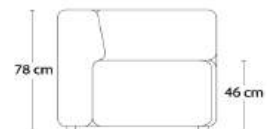

Model 3-6506