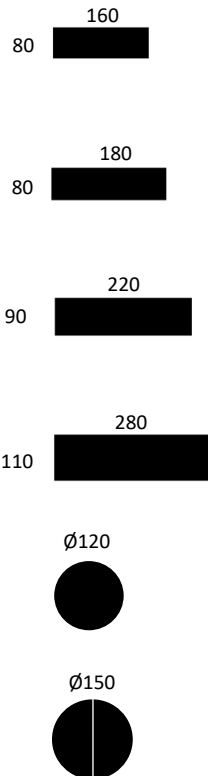

STEL/BEN

Eg
Hvidpig. mat lak

Eg
Røget mat lak

12% rabatt ska dras av på angivna priser

AD1 - BORDE

Design: Andersen Design Team

Bordplade	Hvid Laminat (HPL)	Farvet Laminat (HPL)	Sort Fenix Laminat *	Sort Linoleum **
Kant	Hvidmalet kant ***	Sortmalet kant ***	Sortmalet kant ***	Sortmalet kant ***
0-6001- 160x80xH73,5 cm				
Stel: Eg - Lakeret (Hvidpigmenteret eller røget lak)	13.503	14.587	15.531	15.531
0-6003- 180x80xH73,5 cm				
Stel: Eg - Lakeret (Hvidpigmenteret eller røget lak)	14.151	15.283	16.275	16.275
0-6005- 220x90xH73,5 cm				
Stel: Eg - Lakeret (Hvidpigmenteret eller røget lak)	14.799	15.983	17.019	17.019
0-6007- 280x110xH73,5 cm				
Stel: Eg - Lakeret (Hvidpigmenteret eller røget lak)	19.319	20.867	22.219	22.219
0-6020- Ø120xH73,5 cm				
Stel: Eg - Lakeret (Hvidpigmenteret eller røget lak)	12.211	13.191	14.043	14.043
0-6040- Ø150xH73,5 cm				
Stel: Eg - Lakeret (Hvidpigmenteret eller røget lak)	17.379	18.771	19.991	19.991