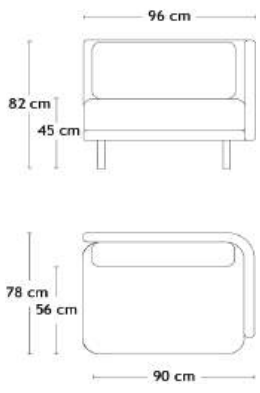

Model 3-6705