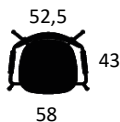

52,5

43

47

12% rabatt ska dras av på angivna priser

SCOPE - ARMSTOL

Design: Hans-Thyge & Co.

Stel	Stelfarve Sort
------	-------------------

SC1050