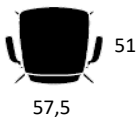

MO1450				
Skal af PP Plast				
Skalfarve gr. 1		6.585		
Skalfarve gr. 2		6.714		
MO1455				
Delpolstret sæde - Stofgruppe 1*				
Skalfarve gr. 1		7.749		
Skalfarve gr. 2		7.876		
Tillæg stofgrupper* (Stofoversigt side 89)	Gr. 2 112	Gr. 3 195	Gr. 4 388	Gr. 5 644
MO1460				
Fuldpolstret - Stofgruppe 1*				
9.556				
Tillæg stofgrupper* (Stofoversigt side 89)	Gr. 2 315	Gr. 3 561	Gr. 4 1.117	Gr. 5 1.854

* Minimum bestilling: 4 stole

Stelfarve

Grp. 1

Sort

PRODUKT HIGHLIGHTS

- Certificeret med EU Blomsten (sort skal)
- Testet og godkendt L2 (Extreme use)
- Sædeskal er 100% genanvendt PP-plast (sort skal)
- Stolene kan ved bortskaffelse kildesorteres
- Dotted overfladetekstur: mindsker ridser og virker anti-rutschende
- Armstol kan hænge på armlæn
- Inklusiv integreret vip
- Armlæn kan eftermonteres
- Vægt: Mood Conference 7,7 kg.
- Vægt: Mood Conference armstol 8,7 kg.