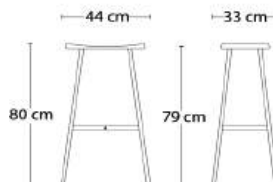

Model 0-860L

Model 0-865H

12% rabatt ska dras av på angivna priser

LC1 - LOUNGESTOL

Design: Andersen Design Team

Polstring	Sort Læder	Cognac Læder
3-620 B72xD82xH77xSH42 cm		
Stel: Eg/Hvidpigmenteret mat lak	16.735	16.735
Stel: Eg/Sort mat lak	16.735	