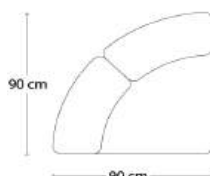

12% rabatt ska dras av på angivna priser

A2 - MODULSOFA

Design: Louise Siig Nielsen

Polstring	C.O.M.*	Stofgr. A	Stofgr. B	Stofgr. C
3-6501- B55xD90xH78 / SH46 cm Lige modul	5.067	7.611	8.811	10.711
3-6502- B55xD90xH46 / SH46 cm Puf	3.451	4.963	5.671	6.811
3-6505- B90xD90xH78 / SH46 cm Hjørnemodul - rund	7.495	11.063	12.791	15.535
3-6506- B90xD90xH78 / SH46 cm Hjørnemodul - 90 gr.	8.359	12.779	14.939	18.363
3-6509- B110xD90xH78 / SH46 cm Lige modul	8.427	12.095	13.867	16.491
3-6514- B110xD90xH46 / SH46 cm Puf	7.003	8.887	9.939	11.619

* Customers Own Material / Kundestof

Ønskes pris på brandhæmmende skum, fremsendes dette på forespørgsel og afhænger af bl.a. typen af skum.

PRODUKT HIGHLIGHTS

- Model 3-6501: W 20 kg / CBM 0,47
- Model 3-6502: W 15,5 kg / CBM 0,27
- Model 3-6505: W 27 kg / CBM 0,74
- Model 3-6506: W 36 kg / CBM 0,74
- Model 3-6509: W 40 kg / CBM 0,91
- Model 3-6514: W 22 kg / CBM 0,55

Stofforbrug (ved stof bredde 140 cm):

- Model 3-6501: 2,5 m
- Model 3-6502: 1,5 m
- Model 3-6505: 3,6 m
- Model 3-6506: 4,5 m
- Model 3-6509: 3,7 m
- Model 3-6514: 2,2 m

Model 3-6502

Model 3-6505

Model 3-6514