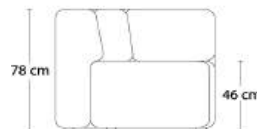

Model 3-6505