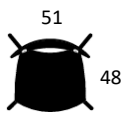

12% rabatt ska dras av på angivna priser

MUST - STOL

Design: Søren Nielsen & Thore Lassen

Stel	Stelfarve
	Gr. 1

M1000

Sæde / ryg i træ

Sæde / ryg i birk klar mat lak		3.094
Sæde / ryg i ask sort mat lak		3.354

M1100

Fuldpolstret sæde - Stofgruppe 1* / Ryg i træ

Ryg i birk klar mat lak		3.612
Ryg i ask sort mat lak		3.871

Tillæg stofgrupper*	Gr. 2	Gr. 3	Gr. 4	Gr. 5
(Stofoversigt side 89)	112	195	388	644

* Minimum bestilling: 4 stole

Tillæg

Koblingsbeslag	370
Filtpropper, sæt	82

Stelfarver

Grp. 1

Krom

PRODUKT HIGHLIGHTS

- Kan stable op til 7 stole på gulv
- Venligst vær opmærksom på at hård og forkert brug og håndtering af stolen i forbindelse med stabling kan give brugsmærker og ridser
- Mulighed for ophæng
- Kan række kobles
- Vægt: Must 4,8 kg.