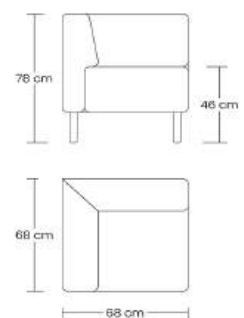

Model 3-6518-