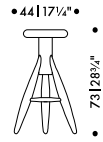

ROCKET BAR STOOL

10% rabatt ska dras av på angivna priser

EERO AARNIO 1995

Solid oak

Delivered assembled

Made in Lithuania

—

Soaped

280 007 03 Q**

SEK* 4.260,00