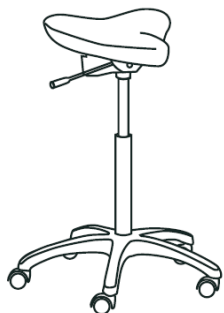

Alternativa sitthöjder:

905-401 A	Sitthöjd 414-544 mm
905-402 B	Sitthöjd 388-526 mm
905-403 C	Sitthöjd 439-577 mm
905-404 D	Sitthöjd 532-730 mm

20% rabatt ska dras av på angivna priser

STOLAR MED SADELSITS

74-SERIEN

Sadelstolar som ger avlastning vid stående arbetsuppgifter. Modellerna i denna serie kan med fördel användas i kombination mellan att sitta och stå.

7400E

- Fast sits, ej vinklignsbar
- Trögrullande hjul
- Sitthöjd standard (E) 620-884 mm (905-406)
- Sits, djup 360 mm, bredd (baktill) 410 mm