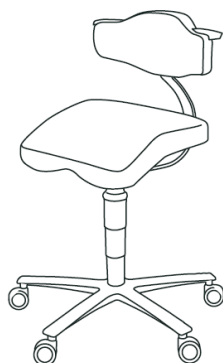

20% rabatt ska dras av på angivna priser

STOLAR MED SADELSITS

SOLO 360

SOLO 3601E

Tillhör en ny generation av sadelstolar/arbetsstolar. En sadelstol som erbjuder en mycket god komfort. 3601E saknar gungfunktion.
- Sitthöjd standard 582-846 mm (905-406)
- Sits, djup 280 mm, bredd (baktill) 370 mm

PRISKLASS	SEK
Exklusive tyg	5 608
Prisklass 1	0
Prisklass 2	6 012
Prisklass 3	6 012
Prisklass 4	6 314
Prisklass 5	6 831
Prisklass 6	6 445

SOLO 3601

Tillhör en ny generation av sadelstolar/arbetsstolar. En sadelstol med gungfunktion som erbjuder en mycket god komfort.
- Sitthöjd standard 603-867 mm (905-406).
- Sits, djup 280 mm, bredd (baktill) 370 mm

PRISKLASS	SEK
Exklusive tyg	6 737
Prisklass 1	0
Prisklass 2	7 140
Prisklass 3	7 140
Prisklass 4	7 442
Prisklass 5	7 974
Prisklass 6	7 574

SOLO 3660

En sadelstol med gungfunktion som erbjuder en mycket god komfort med många variationsmöjligheter. Den är utrustad med ett "ryggstöd" som kan roteras 360 grader runt sitsen. "Ryggstödet" fungerar både som ryggstöd, sidostöd och underarmsstöd.
- Sitthöjd standard 625-807 mm (905-413).
- Sits, djup 280 mm, bredd (baktill) 370 mm
- Rygg, höjd 200 mm, bredd 550 mm

PRISKLASS	SEK
Exklusive tyg	8 913
Prisklass 1	0
Prisklass 2	9 408
Prisklass 3	9 408
Prisklass 4	9 748
Prisklass 5	10 696
Prisklass 6	10 126

SOLO 3760

SOLO 3760 har en sits som påminner om en traditionell sits. Arbetsstolen erbjuder en mycket god komfort med många variationsmöjligheter. Den är utrustad med ett "ryggstöd" som kan roteras 360 grader runt sitsen. "Ryggstödet" fungerar både som ryggstöd, sidostöd och underarmsstöd.
- Sitthöjd standard 492-624 mm (905-415).
- Sits, djup 420 mm, bredd 470 mm
- Rygg, höjd 200 mm, bredd 550 mm