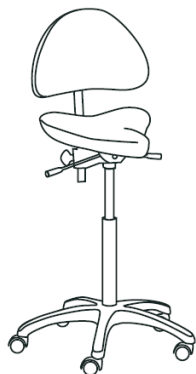

7410

- Sits och rygg är vinklignsbara
- Trögrullande hjul
- Sitthöjd standard (E) 634-898 mm (905-406)
- Sits, djup 360 mm, bredd (baktill) 410 mm
- Rygg, höjd 250 mm, bredd 380 mm

Prisklass	SEK
Exklusive tyg	4 923
Prisklass 1	0
Prisklass 2	5 334
Prisklass 3	5 439
Prisklass 4	5 688
Prisklass 5	6 638
Prisklass 6	6 065

TILLVAL

Armstöd kan ej eftermonteras, tillval måste anges i beställning.

906-64005
906-612

Swingarmstöd, inkl. fäste (ej till 7410)
Specialarmstöd med soft padd

SEK
3 789
4 925

Alternativa sitthöjder 7400E:

905-401 A	Sitthöjd 438-568 mm
905-402 B	Sitthöjd 412-550 mm
905-403 C	Sitthöjd 463-601 mm
905-404 D	Sitthöjd 556-754 mm

Alternativa sitthöjder 7400, 7410:

905-401 A	Sitthöjd 452-582 mm
905-402 B	Sitthöjd 426-564 mm
905-403 C	Sitthöjd 477-615 mm
905-404 D	Sitthöjd 570-768 mm