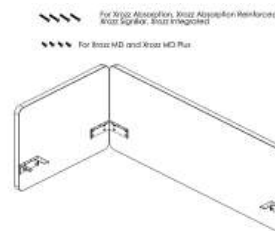

Namn: Bordsfäste Sign två förstärkta
skärmar vänster
Art.nr: 36020
Rek. utpris 717:-
Färger: svart, vitt & silver.