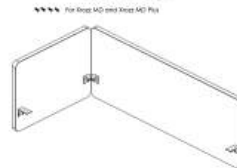

Namn: Hörbordsfäste 2 pack
Art.nr: 32020

Rek. utpris: 261:-

Färger: svart, vitt & silver.