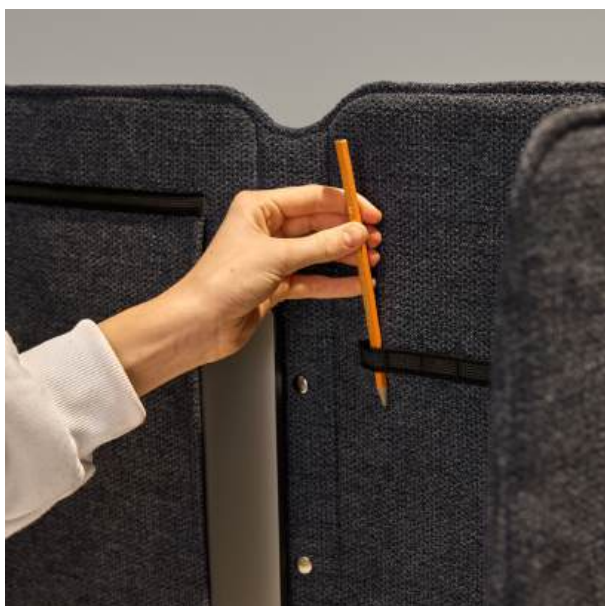

BoomINTERIOR

Easy School 2.0

Easy School 2.0 är vår nya bärbara och vikbara bordsskärm – som dessutom blir en snygg datorväska när den fälls ihop. Den här portabla skärmen är perfekt för mindre arbetsplatser, hemmakontor och skolmiljöer. Den är enkel och smidig att ta med på språng, samt enkel att plocka undan och förvara. Handtag för upphängning, glidskydd i botten och penn- och kabelhållare är andra medföljande features.