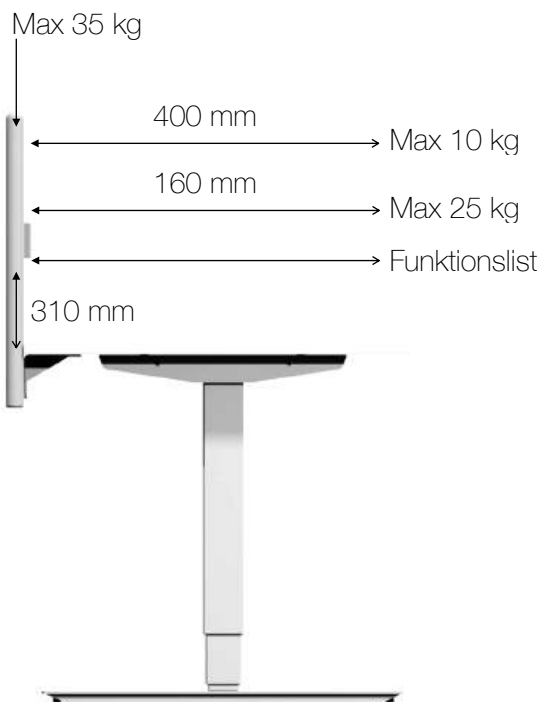

Belastningsrekommendationer

Belastningsrekommendationer för Xrozz Reinforced & Xrozz Integrated. Frigör arbetsyta. Ljudabsorberande. Klarar upp till 25 kilo. Vid frågor gällande belastning, vikt och avstånd, kontakta oss så svarar vi på era frågor. Ni kan också läsa mer på boominterior.se.