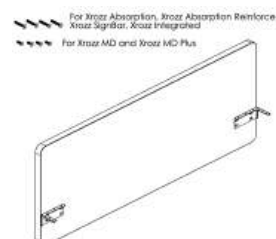

Namn: Bordsfäste Sign en skärm
Art.nr: 35010
Rek. utpris 453:-
Färger: svart, vitt & silver.