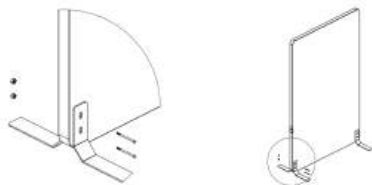

25% rabatt ska dras av på angivna priser

Boom INTERIOR

Beslag golvskrämar

Golvfot 4-pack. Art.nr: 30035. Färger: vit, svart, silver. **Rek. utpris: 554:-**