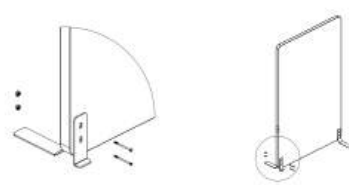

Hömgolvfot 1 styck. Art.nr: 32035. Färger: vit, svart, silver. **Rek. utpris: 261:-**