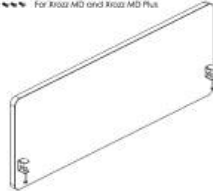

Namn: Klämfäste 80 mm 2 pack
Art.nr: 30040

Rek. utpris: 511:-

Färger: svart, vitt & silver.