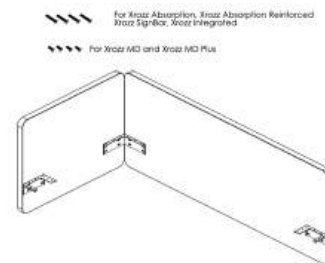

Namn: Bordsfäste Sign två förstärkta
skärmar höger
Art.nr:36025
Rek. utpris 717:-
Färger: svart, vitt & silver.