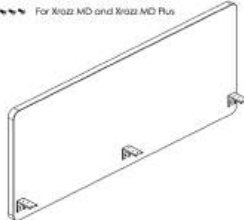

Namn: Bordsfäste mini 3 pack
Art.nr: 30091

Rek. utpris: 434:-

Färger: svart, vitt & silver.