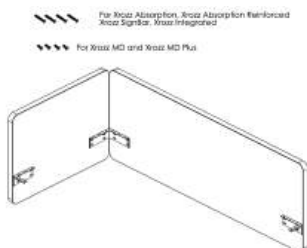

Namn: Bordsfäste Sign 2 skärmar
Art.nr: 35020
Rek. utpris 652:-
Färger: svart, vitt & silver.