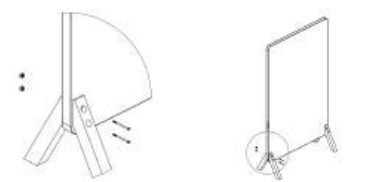

Xrozz Legs Ask Art.nr: 20035 **Rek. utpris: 726:-/paket**