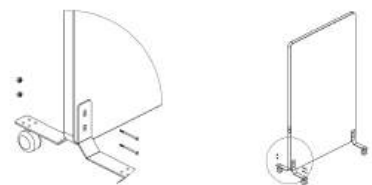

Golvfot med hjul 4-pack. Art.nr: 30037. **Rek. utpris: 1344:-**