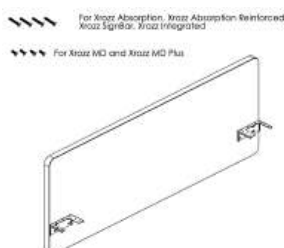

Namn: Bordsfäste Sign en förstärkt
skärm
Art.nr: 36010
Rek. utpris 519:-
Färger: svart, vitt & silver.