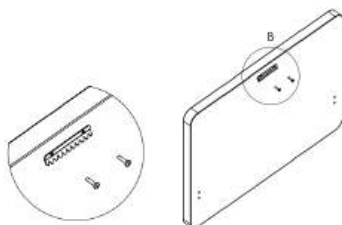

Namn: Upphågningslist vägg Xross Absorption
Art.nr: 39030
Rek. utpris 160:-
Färger: svart, vitt & silver.