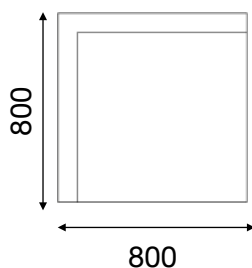

Mått 1-sits (mm)

Art.nr.	Storlek/Beskrivning (alla mått i mm)	Rek. utpris/st.			
		Priskl. 1	Priskl. 2	Priskl. 3	Priskl. 4
84600	Module Corner	9012:-	14234:-	16195:-	17994:-
84500	Highback Corner	13894:-	14808:-	17575:-	19505:-