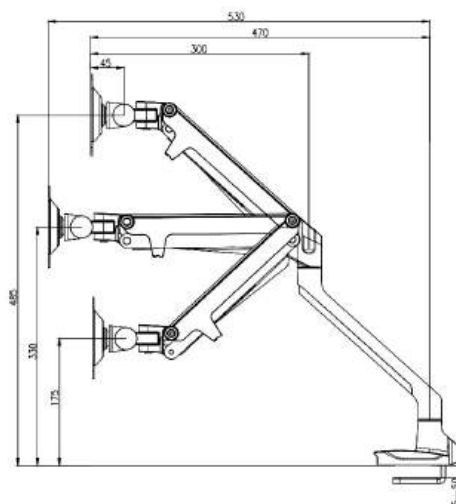

Monitorarmar

Sign Connect LCD Arm Artikelnummer 610530
(Viktspann 1,5-12 kg) **2242:-**