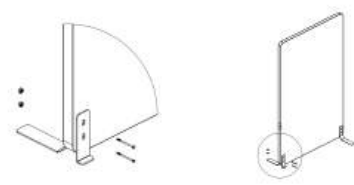

Hömfotspaket 4-pack. Art.nr: 32025. Färger: vit, svart, silver. **Rek. utpris: 519:-**