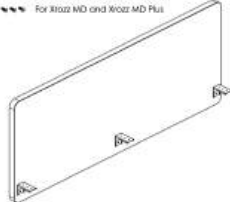

Namn: Bordsfäste 3 pack
Art.nr: 31020

Rek. utpris: 617:-

Färger: svart, vitt & silver.