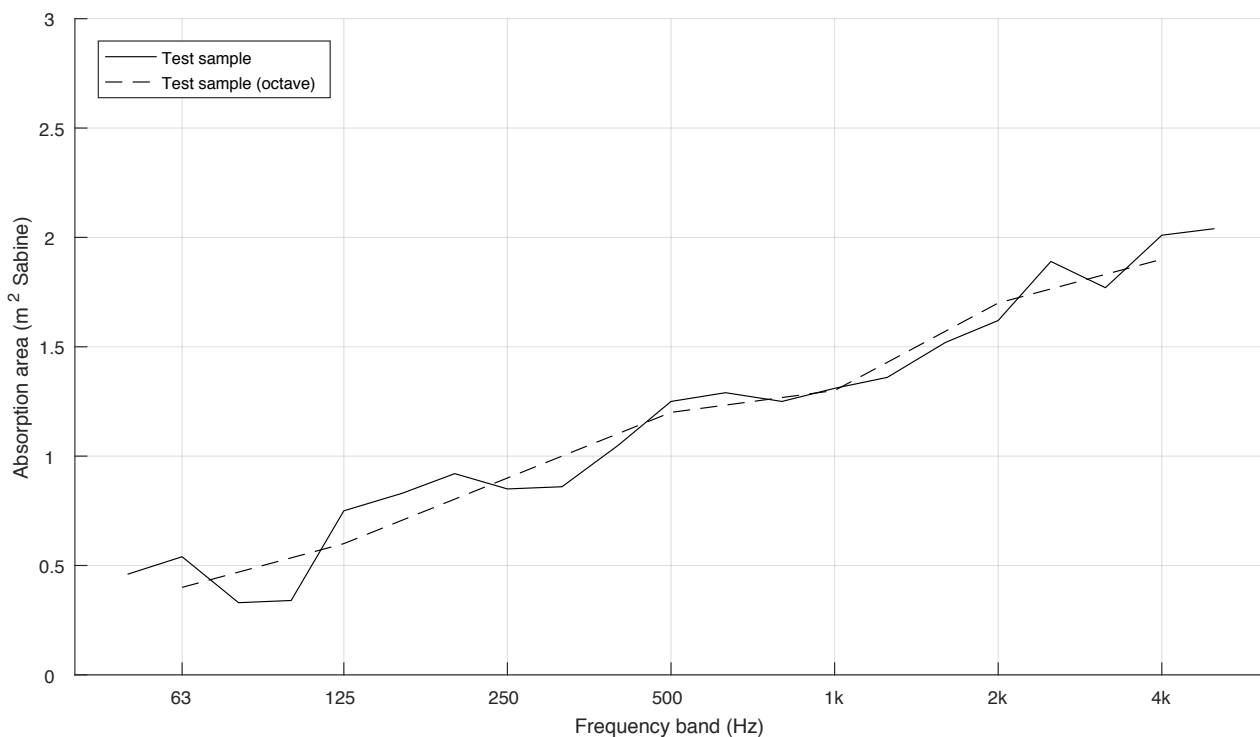

Noga testade skärmar

Våra bords- och golvskärmar är testade enligt internationell standard, ISO 354 och ISO 20189.

Ljudabsorption är ett viktigt begrepp inom rumsakustiken. Det man önskar är att reducera energin i en ljudvåg, vilket fysikaliskt innebär att ljudenergin transformeras till värme i ett material, och detta kallar man att ljudet absorberas i materialet.

I inomhusmiljöer och på arbetsplatser där ett större antal personer vistas används ofta ljudabsorbenter i form av undertak, skärmar, bafflar, möbler, gardiner, mattor, växter osv.

Absorbenter används för att hindra ljudet från att spridas vidare i lokaler. På så sättas kortas efterklngen i ett rum, vilket i de flesta fall kan bidra till en bättre arbetsmiljö.

Hur bra ett material fungerar som en absorbent kan kontrolleras genom en laboriemätning, vilken utförs i ett efterklangsrum. Ett rum med mycket eko. Förenklat jämför man rummets egen efterklangstid utan någon produkt med efterklangstiden efter att en produkt placerats i rummet. Man får då ut hur mycket ljud en produkt absorberar genom att beräkna absorptionsfaktorn eller ta fram vilken absorptionsarea produkten har.

Källa: Akustikverkstan.