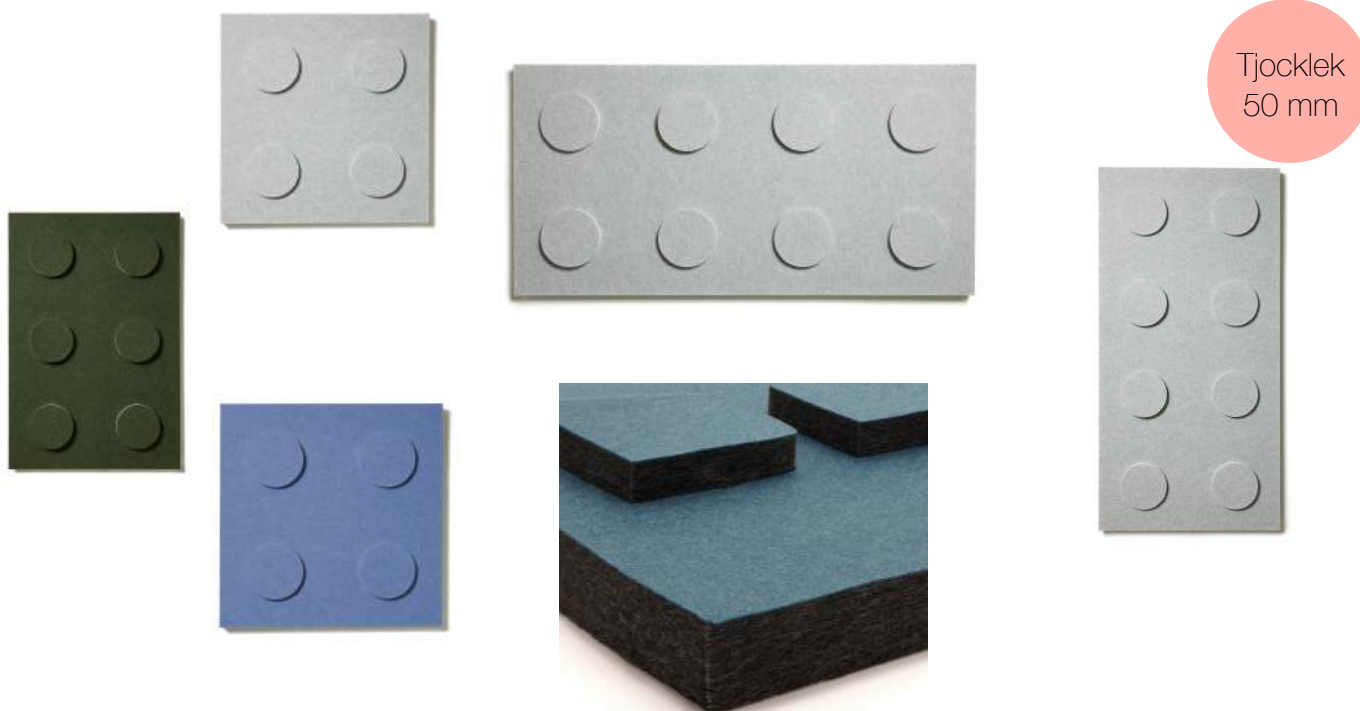

Sound Dots

Sound Dots finns i flera färger säljs i 3-pack och varje paket inkluderar beslag för enkel upphängning. Testade enligt ISO 20189. **Rek. utpris: 10727:-** Artikelnummer: 85020.