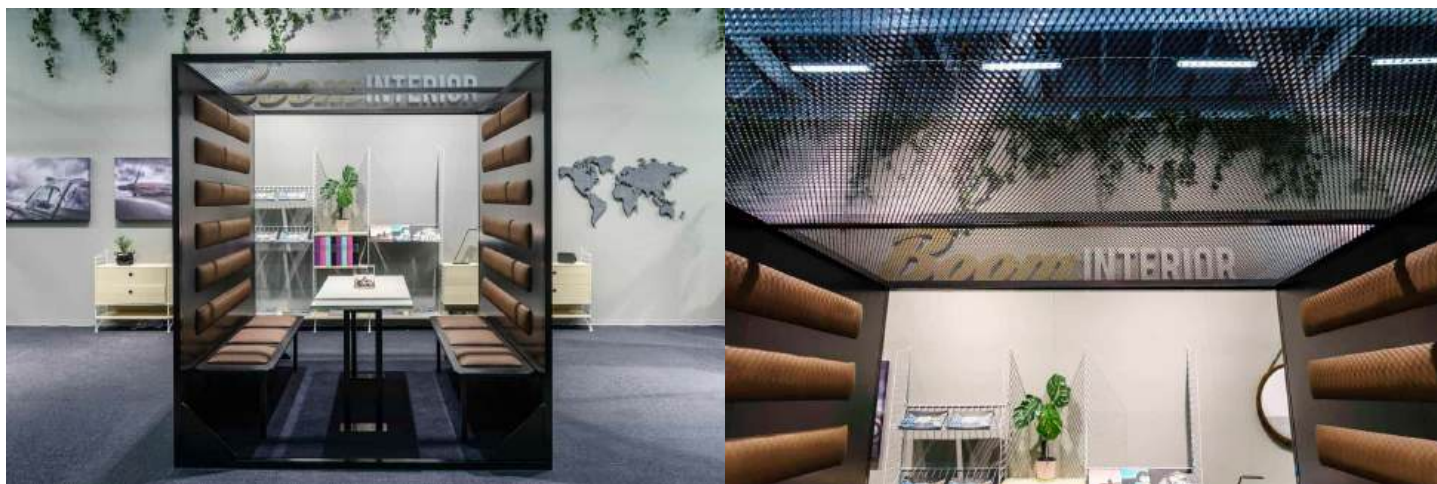

Insidan är täckt med stilrena absorbenter och akustiskt innertak. På utsidan täcks The Qube med en stilren sträckmetall som skapar lugn och harmoni.

The Qube levereras komplett med bord i vitlackerad asp samt sittbänkar klädda i slitstarkt läder. Mått: H: 2200 D: 1500 B:2400 mm. Rek. utpris: **Fråga om offert.**