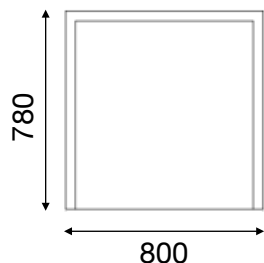

Art.nr.	Storlek/Beskrivning (alla mått i mm)	Rek. utpris/st.			
		Priskl. 1	Priskl. 2	Priskl. 3	Priskl. 4
84910	1-sits B 800 x H 1600	22435:-	26888:-	28701:-	34134:-
84920	2-sits B 1300 x H 1600	29124:-	35808:-	38595:-	46550:-
84930	3-sits B 2000 x H 1600	31494:-	45701:-	49463:-	60752:-