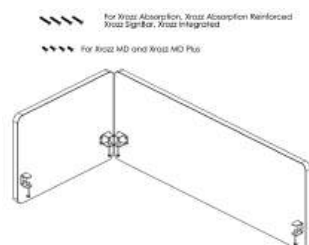

Namn: Hömklämfäste 32010
Art.nr: 32010
Rek. utpris: 410:- (2-pack)
Färger: svart, vitt & silver.