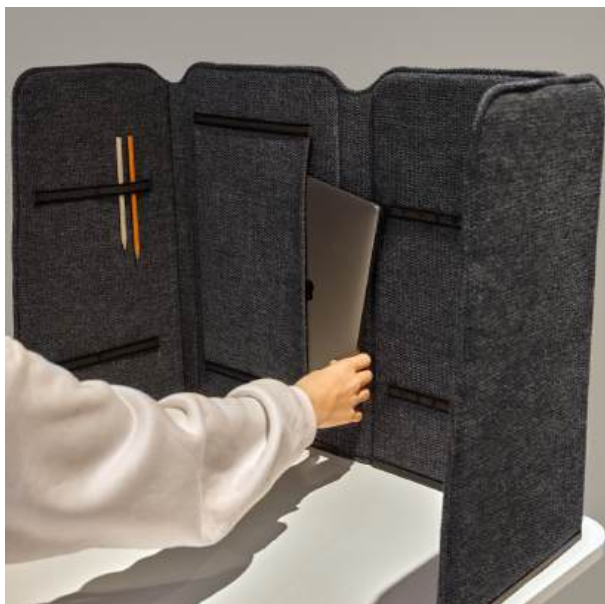

BoomINTERIOR

Easy School 2.0

Easy School 2.0 är vår nya bärbara och vikbara bordsskärm – som dessutom blir en snygg datorväska när den fälls ihop. Den här portabla skärmen är perfekt för mindre arbetsplatser, hemmakontor och skolmiljöer. Den är enkel och smidig att ta med på språng, samt enkel att plocka undan och förvara. Handtag för upphängning, glidskydd i botten och penn- och kabelhållare är andra medföljande features.