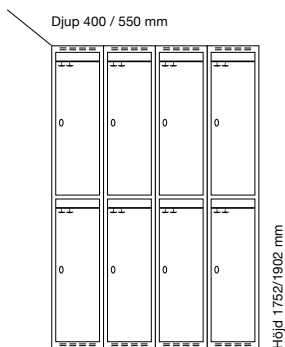

Antal dörrar: 8

Djup 400 mm

Klinka för
hänglås   Cylinderlås

		Art. nr	Art. nr	Pris
Plant tak	4 x 300 mm	SM00936	SM00650	10.766:-
	4 x 300 mm	SM00999	SM77334	11.588:-

Djup 550 mm

Klinka för
hänglås   Cylinderlås

		Art. nr	Art. nr	Pris
Plant tak	4 x 300 mm	SM75096	SM75097	11.211:-
	4 x 300 mm	SM01000	SM00714	12.033:-

Standard stomfärg

Standard dörrfärg