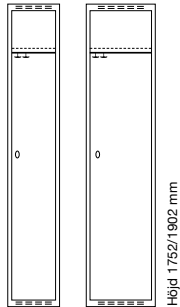

Klädskåp FFF - 1 dörr i höjd

Helsvetsat FFF klädska med en dörr i höjd. Standardinredningen är en hatthylla med klädstång med ankarkrokar. Skåpet har en förstärkt T30 stäldörr, och är ljuddämpad med med gummidämpare. FFF H01 klädska med laminatdörr T34 (vision) finns tillgänglig mot en extra kostnad.

Djup 400 / 550 mm