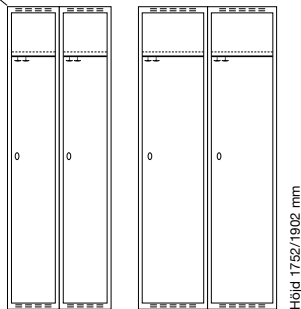

Djup 550 mm

Klinka för
hänglås   Cylinderlås

		Art. nr	Art. nr	Pris
Plant tak	1 x 300 mm	SM77004	SM77005	3.193:-
	1 x 400 mm	SM77221	SM77222	3.465:-
Sluttande tak	1 x 300 mm	SM00008	SM00001	3.607:-
	1 x 400 mm	SM00012	SM00005	3.879:-

Djup 400 / 550 mm