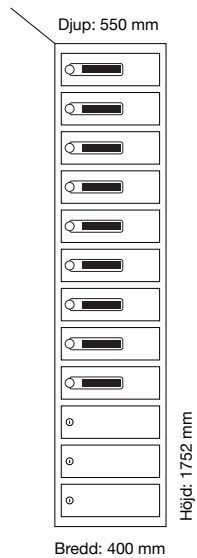

Laddskåp för PC med kod- och cylinderlås

Skåp i plåt, lucka i plåt, sockel, ventilationshål uppe och nere i skåpet samt i varje hyllplan. 9 st. fack med elektroniskt kodlås till varje fack samt 3 st. läsbara fack. Ytbehandling, stomme: Framträdande och skydda delar är pulverlackerade. Inredning: 9 st. individuella läsbara fack med elektroniska kodlås och eluttag samt 3 st. individuella läsbara fack med cylinderlås och eluttag. Ej brandklassat.

Skåp h x b x d	Sockel höjd	Art. nr	Pris
1752 x 400 x 550 mm	150	S050598	23.551,-

T03 - Ståldörr

Standard dörrfärg

● ● ● Skåpen kan levereras med stomme i färgerna RAL 7035/9010/9005. För standardfärger på dörrar, se komplett översikt längst bak i katalogen.

Laddskåp för PC med kodlås

Skåp i plåt, lucka i plåt, sockel, ventilationshål uppe och nere i skåpet samt i varje hyllplan. ASSA PIN elektroniskt kodlås till varje fack. Ytbehandling, stomme: Luckor, framträdande och skydda delar är pulverlackerade svart RAL 9005. Andra standardfärger finns tillgängliga, se färgkarta. Inredning: individuella läsbara fack med elektroniska kodlås och eluttag. Ej brandklassat.

Antal fack	b x d x h	Art. nr	Pris
6	400 x 550 x 1041 mm	SM04742-1818	16.965,-
9	400 x 550 x 1467 mm	SM04741-1818	23.551,-
12	400 x 550 x 1890 mm	SM04740-1818	30.170,-

ASSA PIN är ett batteridrivet elektromekaniskt kombinationslås av hög kvalitet. Låsen kan programmeras för långvarig användning, dvs samma öppningskod varje gång, eller för kortvarig användning med ny kod för varje gång. Batterilängd >25.000 öppningar. Tre AAA batteri medföljer. Låshuset är gjutet i zink.