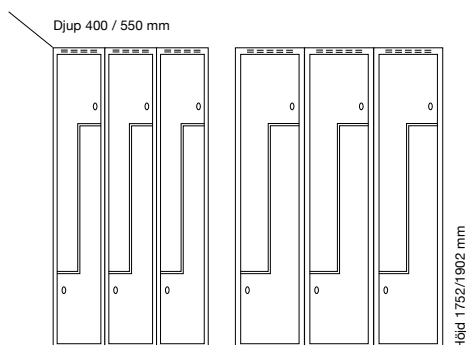

Antal dörrar: 6

		Djup 400 mm		Djup 550 mm			
		Klinka för hänglås		Klinka för hänglås			
		Cylinderlås		Cylinderlås			
		Art. nr	Art. nr	Art. nr	Art. nr		
Plant tak	3 x 300 mm	SM02023	SM02021	11.516:-	SM75086	SM75087	11.994:-
	3 x 400 mm	SM02037	SM02035	12.594:-	SM75294	SM75295	13.378:-
Sluttande tak	3 x 300 mm	SM02027	SM03344	12.279:-	SM02033	SM02031	12.757:-
	3 x 400 mm	SM02041	SM04191	13.416:-	SM02047	SM02045	14.200:-