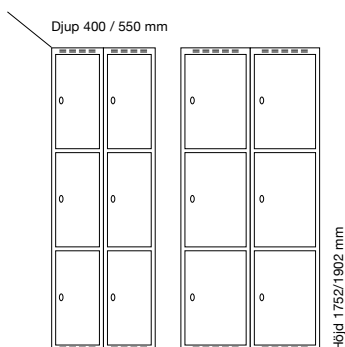

Antal dörrar: 6

Djup 400 mm

Klinka för
hänglås   Cylinderlås

		Art. nr	Art. nr	Pris
Plant tak	2 x 300 mm	SM00142	SM00024	8.051:-
	2 x 400 mm	SM00196	SM00078	8.824:-
Sluttande tak	2 x 300 mm	SM04032	SM04064	8.640:-
	2 x 400 mm	SM04050	SM04088	9.529:-

Djup 550 mm

Klinka för
hänglås   Cylinderlås

Art. nr	Art. nr	Pris
SM77048	SM77049	8.385:-
SM77256	SM77257	9.652:-
SM03848	SM04076	8.974:-
SM00216	SM00098	10.357:-