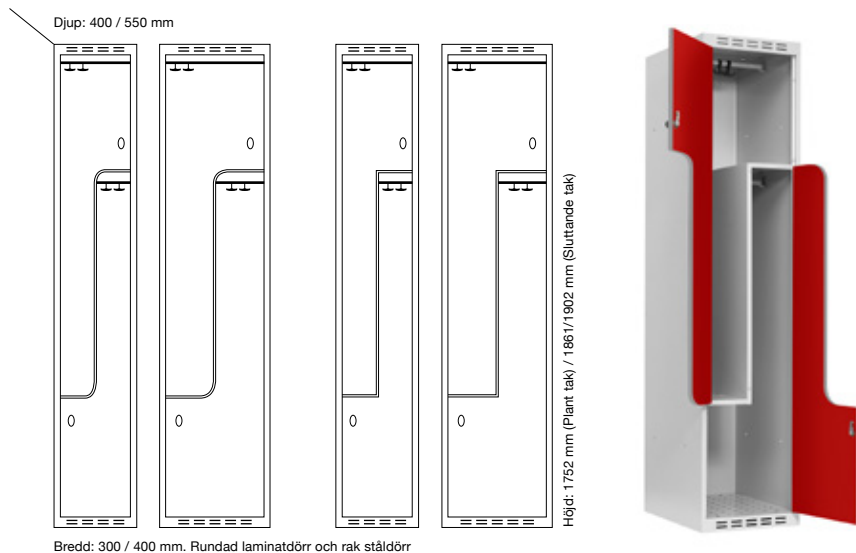

## Klädskåp SMZ

Modell SMZ är en helsvetsad, funktionell och stilrent klädsåp med Z-dörrar. Detta är ett platsbesparande alternativ med bra hånghöjd, samt plats för mindre föremål. Standardinredningen består av en klädstång med ankarkrokar. Skåpet har en förstärkt ståldörr T30 inklusive dörrstopp, som även är ljuddämpad med gummidämpare. SMZ klädsåp med laminatdörrar T34 finns tillgängliga mot en extra kostnad.