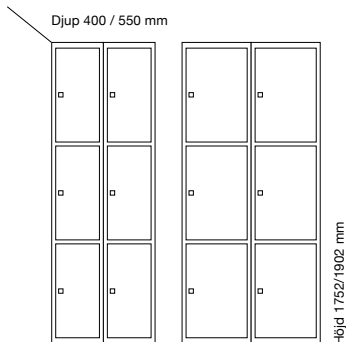

Antal dörrar: 6

Djup 400 mm

	Skolklinka	Cylinderlås	
		Art. nr	Pris
Plant tak	2 x 300 mm	SM70421	SM70397 10.655:-
	2 x 400 mm	SM70435	SM70411 12.161:-
	2 x 300 mm	SM01332	SM04162 11.244:-
Sluttande tak	2 x 300 mm	SM01380	SM04169 7.102:-
	2 x 400 mm	SM01404	SM04170 12.866:-

Djup 550 mm

	Skolklinka	Cylinderlås	
		Art. nr	Pris
Plant tak	2 x 300 mm	SM70663	SM70664 10.710:-
	2 x 400 mm	SM70703	SM70704 12.229:-
	2 x 300 mm	SM01532	SM04178 11.299:-
Sluttande tak	2 x 300 mm	SM01580	SM04185 6.663:-
	2 x 400 mm	SM01604	SM01603 12.934:-