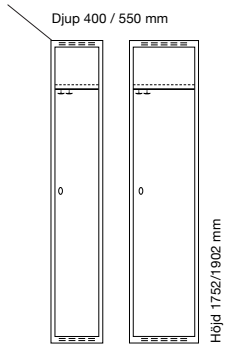

Klädskåp SMG - 1 dörr i höjd

Helsvetsat SMG klädska med en dörr i höjd. Klädska är inrett med hylla och klädstång med ankarkrokar. Skåpet har städdörr T02 som standard som är förstärkt med förstärkningsprofiler och är ljuddämpad med gummidämpare.

Antal dörrar: 1

Djup 400 mm

Klinka för
hänglås Cylinderlås

		Art. nr	Art. nr	Pris
Plant tak	1 x 300 mm	SM00929	SM00643	2.363:-
	1 x 400 mm	SM01081	SM00795	2.555:-
Sluttande tak	1 x 300 mm	SM00989	SM00703	2.777:-
	1 x 400 mm	SM01126	SM00840	2.969:-

Djup 550 mm

Klinka för
hänglås Cylinderlås

		Art. nr	Art. nr	Pris
Plant tak	1 x 300 mm	SM75004	SM75005	2.462:-
	1 x 400 mm	SM75221	SM75222	2.660:-
Sluttande tak	1 x 300 mm	SM75117	SM75118	2.876:-
	1 x 400 mm	SM75325	SM75326	3.074:-