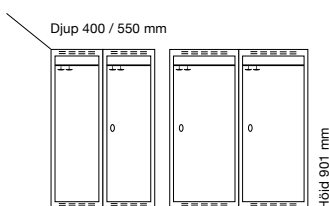

Antal dörrar: 2

Djup 400 mm
Klinka för
hänglås Cylinderlås

Djup 550 mm
Klinka för
hänglås Cylinderlås

		Art. nr	Art. nr	Pris
Plant tak	2 x 300 mm	SM01197	SM00911	3.449,-
	2 x 400 mm	SM01209	SM00923	3.962,-

		Art. nr	Art. nr	Pris
Plant tak	2 x 300 mm	SM01203	SM00917	3.849,-
	2 x 400 mm	SM01213	SM00927	4.418,-