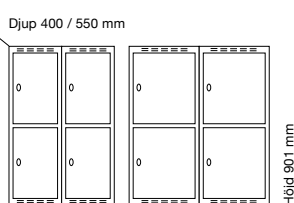

Antal dörrar: 4 - Dörrtyp T01

Djup 400 mm
Klinka för
hänglås Cylinderlås

Djup 550 mm
Klinka för
hänglås Cylinderlås

	Art. nr	Art. nr	Pris	
Plant tak	2 x 300 mm	SM02833	SM02834	5.175--
	2 x 400 mm	SM02835	SM02836	6.169--

	Art. nr	Art. nr	Pris	
Plant tak	2 x 300 mm	SM02843	SM02844	5.387--
	2 x 400 mm	SM02845	SM02846	5.997--