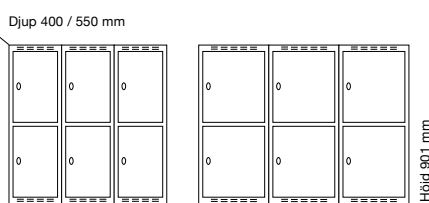

Antal dörrar: 6 - Dörrtyp T01

Djup 400 mm
Klinka för
hänglås Cylinderlås

Djup 550 mm
Klinka för
hänglås Cylinderlås

	Art. nr	Art. nr	Pris	
Plant tak	3 x 300 mm	SM02837	SM02838	7.257--

	Art. nr	Art. nr	Pris	
Plant tak	3 x 300 mm	SM02847	SM02848	7.560--

Standard stormfärg

Standard dörrfärg

Standard dörrfärg i laminat