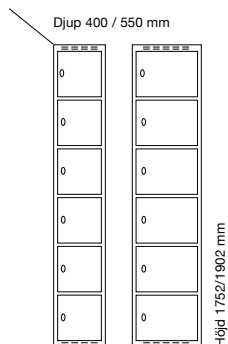

Klädskåp SMG - 6 dörrar i höjd

Helsvetsat SMG klädska med sex dörrar i höjd. Skåpet är enkelt att rengöra, har god ventilation och är utan inredning. Som standard har skåpet har stöldörr T02, som är förstärkt med förstärkningsprofiler och är ljuddämpad med gummidämpare.

Antal dörrar: 6

Djup 400 mm

Klinka för
hänglås   Cylinderlås

		Art. nr	Art. nr	Pris
Plant tak	1 x 300 mm	SM04690	SM04691	5.882,-
	1 x 400 mm	SM04714	SM04715	6.519,-
Sluttande tak	1 x 300 mm	SM04698	SM04699	6.209,-
	1 x 400 mm	SM04720	SM04721	6.893,-

Djup 550 mm

Klinka för
hänglås   Cylinderlås

		Art. nr	Art. nr	Pris
Plant tak	1 x 300 mm	SM03943	SM04667	6.094,-
	1 x 400 mm	SM04726	SM04727	6.753,-
Sluttande tak	1 x 300 mm	SM04706	SM04707	6.421,-
	1 x 400 mm	SM04732	SM04733	7.127,-