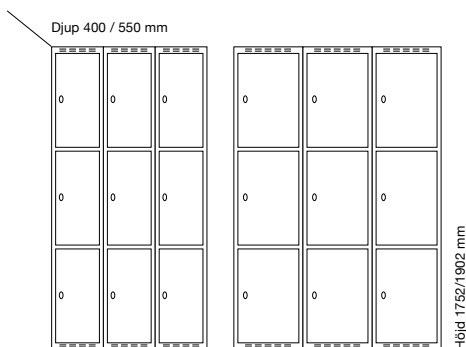

Antal dörrar: 9

Djup 400 mm

Klinka för
hänglås   Cylinderlås

		Art. nr	Art. nr	Pris
Plant tak	3 x 300 mm	SM00143	SM00025	11.448:-
	3 x 400 mm	SM00197	SM00079	11.494:-
Sluttande tak	3 x 300 mm	SM04034	SM04067	12.211:-
	3 x 400 mm	SM04053	SM04091	12.316:-

Djup 550 mm

Klinka för
hänglås   Cylinderlås

Art. nr	Art. nr	Pris
SM77074	SM77075	11.922:-
SM77282	SM77283	11.971:-
SM03849	SM04079	12.685:-
SM00218	SM04099	12.793:-