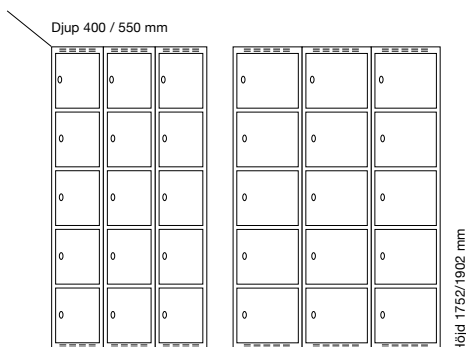

Antal dörrar: 15

Djup 400 mm

Klinka för
hänglås   Cylinderlås

		Art. nr	Art. nr	Pris
Plant tak	3 x 300 mm	SM00151	SM00033	13.853:-
	3 x 400 mm	SM00203	SM00085	13.578:-
Sluttande tak	3 x 300 mm	SM04036	SM04069	14.616:-
	3 x 400 mm	SM04055	SM04093	14.400:-

Djup 550 mm

Klinka för
hänglås   Cylinderlås

Art. nr	Art. nr	Pris
SM77082	SM77083	13.742:-
SM77290	SM77291	14.143:-
SM04044	SM04081	14.505:-
SM04060	SM04101	14.965:-