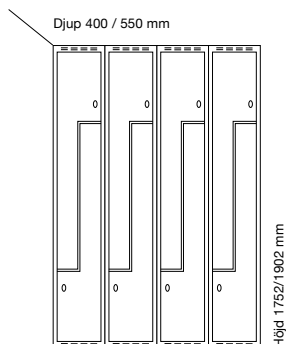

Antal dörrar: 8

		Djup 400 mm		Djup 550 mm			
		Klinka för hänglås		Klinka för hänglås			
		Cylinderlås		Cylinderlås			
		Art. nr	Art. nr	Art. nr	Art. nr		
Plant tak	4 x 300 mm	SM02051	SM02049	14.238:-	SM75088	SM75090	15.128:-
Sluttande tak	4 x 300 mm	SM02055	SM02053	15.060:-	SM02061	SM02059	15.950:-

Standard stomfärg

Standard dörrfärg

Standard dörrfärg i laminat

Dörralternativ

T34 - Vision

	Dörrvariant	Dörrbredd	Art. nr	Pris	
Tillägg för laminatdörrar T34 - Vision		300 mm	SM60978	437:-	
	Dörrar med 18 mm laminat, avsedda för klädska SMZ, FFF och SMC.	Z-dörr	400 mm	SM60979	625:-