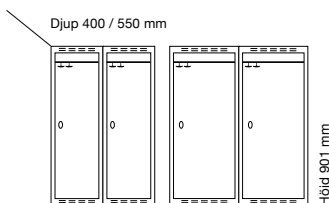

Antal dörrar: 2 - Dörrtyp T30

Djup 400 mm
Klinka för
hänglås Cylinderlås

Djup 550 mm
Klinka för
hänglås Cylinderlås

	Art. nr	Art. nr	Pris	
Plant tak	2 x 300 mm	SM00233	SM00115	4.246--
	2 x 400 mm	SM00245	SM00127	4.536--

	Art. nr	Art. nr	Pris	
Plant tak	2 x 300 mm	SM00239	SM00121	4.127--
	2 x 400 mm	SM00249	SM00131	4.724--