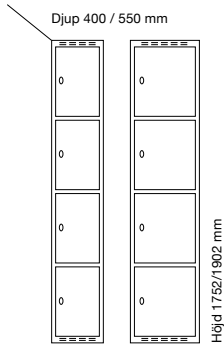

Klädskåp SMG - 4 dörrar i höjd

Helsvetsat SMG klädska med fyra dörrar i höjd. Skåpen är enkla att rengöra, har god ventilation och är utan inredning. Skåpet har ståldörr T02 som standard som är förstärkt med förstärkningsprofiler och är ljuddämpad med gummidämpare.

Antal dörrar: 4

Djup 400 mm

Klinka för
hänglås   Cylinderlås

		Art. nr	Art. nr	Pris
Plant tak	1 x 300 mm	SM00941	SM00655	3.756:-
	1 x 400 mm	SM01090	SM00804	4.284:-
Sluttande tak	1 x 300 mm	SM04134	SM04138	4.170:-
	1 x 400 mm	SM01141	SM00855	4.698:-

Djup 550 mm

Klinka för
hänglås   Cylinderlås

		Art. nr	Art. nr	Pris
Plant tak	1 x 300 mm	SM75017	SM75018	3.910:-
	1 x 400 mm	SM75234	SM75235	4.780:-
Sluttande tak	1 x 300 mm	SM01010	SM00724	4.324:-
	1 x 400 mm	SM01142	SM00856	5.194:-