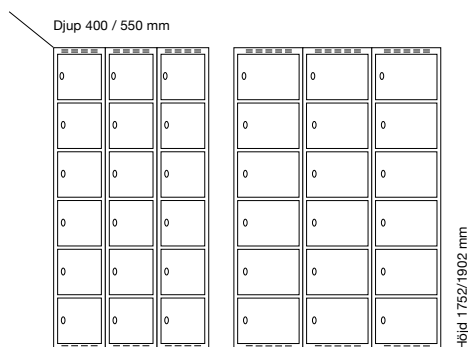

Antal dörrar: 18

Djup 400 mm

Klinka för
hänglås   Cylinderlås

		Art. nr	Art. nr	Pris
Plant tak	3 x 300 mm	SM04694	SM04695	13.694,-
	3 x 400 mm	SM04718	SM04719	16.841,-
Sluttande tak	3 x 300 mm	SM04702	SM04703	14.301,-
	3 x 400 mm	SM04724	SM04725	17.495,-

Djup 550 mm

Klinka för
hänglås   Cylinderlås

		Art. nr	Art. nr	Pris
Plant tak	3 x 300 mm	SM03945	SM04678	14.196,-
	3 x 400 mm	SM04730	SM04731	17.495,-
Sluttande tak	3 x 300 mm	SM04710	SM04711	14.805,-
	3 x 400 mm	SM04736	SM04737	18.150,-