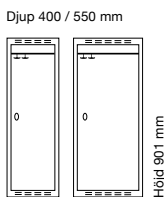

**Antal dörrar: 1 - Dörrtyp T30**

**Djup 400 mm**  
Klinka för  
hänglås Cylinderlås

**Djup 550 mm**  
Klinka för  
hänglås Cylinderlås

	Art. nr	Art. nr	Pris	
Plant tak	1 x 300 mm	SM00231	SM00113	2.382--
	1 x 400 mm	SM00243	SM00125	2.589--