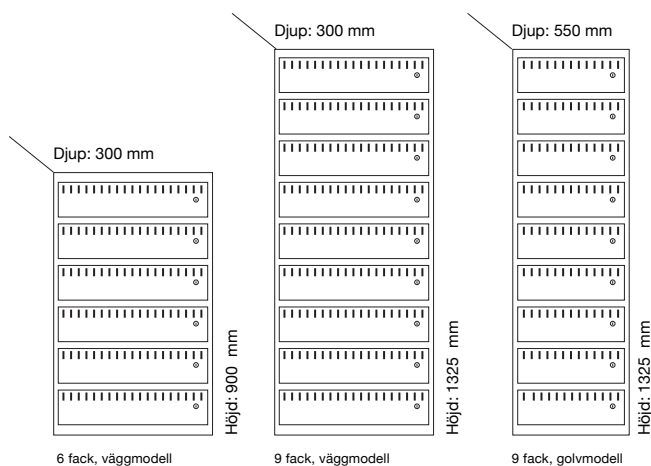

Laddskåp för cykelbatteri

Skåpen kan monteras på väggen eller placeras fristående – som en del av utrustningen för garage, täkta parkeringar och även i personalens omklädningsrum. Skåpen är med rätt tak. Mått på öppning per fack 390 x 540 x 140 mm (b x d x h). Levereras med ASSA cylinderlås H8450. Skåpet har en distansprofil på baksidan som ökar skåpets djup med 20 mm. Kommer i en gedigen design i galvaniserat stål som är lackerat. Om skåpet ska användas utomhus ska det placeras torrt under tak.

	BxDxH (mm)	Klassificering	Art. nr	Pris
6 fack, väggmodell	550 x 300 x 900	IP44	SM04557	11.290:-
9 fack, väggmodell	550 x 300 x 1325	IP44	SM04556	14.842:-
9 fack, golvmmodell	400 x 550 x 1325	IP44	SM04555	17.581:-

Specifikationer:

- 230V AC 16A
- Jordat uttag, IP-klass 44
- Maximal effekt: 3680 W
- Utrustat med överspänningsskydd
- Galvaniserat stålskåp lackerat i en av våra standard RAL-färger
- Cylinderlås eller kodlås
- Perforerad ventilation av skåpet i dörrarna och i bakväggen
- Skåpet är utvecklat endast för laddning av cykelbatterier

T02 - Stålbörr

Standardfärger - Dörrfärger/Stomfärger

Elektronisk kodlås, RFID kodlås, manuellt kodlås, regel för hänglås och cylinderlås.