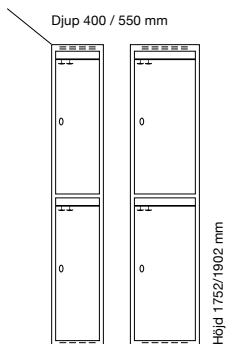

Klädskåp SMG - 2 dörrar i höjd

Helsvetsat SMG klädskåp med två dörrar i höjd. Varje fack är inrett med klädstång med ankarkrokar. Skåpet har ståldörr T02 som standard som är förstärkt med förstärkningsprofiler och är ljuddämpad med gummidämpare.

Antal dörrar: 2

Djup 400 mm

Klinka för
hänglås   Cylinderlås

		Art. nr	Art. nr	Pris
Plant tak	1 x 300 mm	SM00933	SM00647	3.241:-
	1 x 400 mm	SM01084	SM00798	3.604:-
Sluttande tak	1 x 300 mm	SM00993	SM00707	3.655:-
	1 x 400 mm	SM03544	SM00843	4.018:-

Djup 550 mm

Klinka för
hänglås   Cylinderlås

		Art. nr	Art. nr	Pris
Plant tak	1 x 300 mm	SM75009	SM75010	3.375:-
	1 x 400 mm	SM75226	SM75227	3.750:-
Sluttande tak	1 x 300 mm	SM00844	SM00708	3.789:-
	1 x 400 mm	SM01130	SM00994	4.164:-