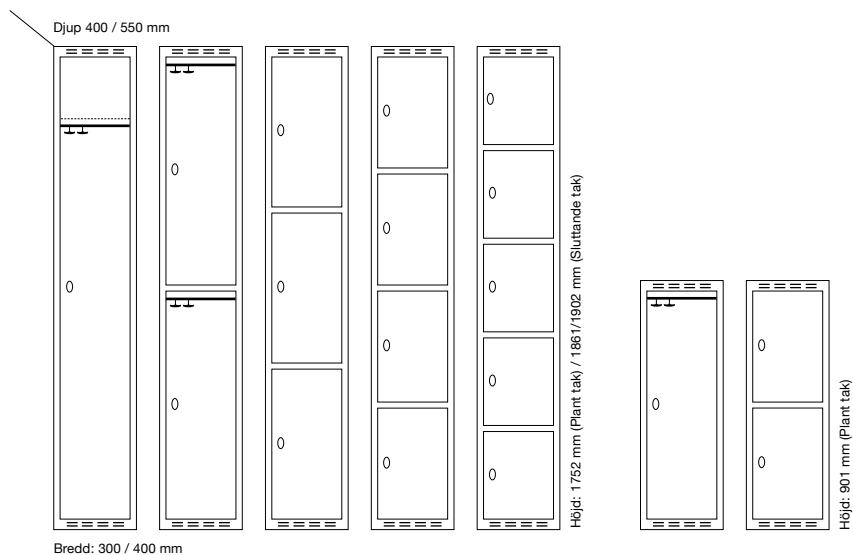

- Standard stomfärg: Ljusgrå RAL 7035, vit RAL 9010 och svart RAL 9005.
- 24 standard dörrfärger och 16 standard laminatfärger.
- Dörrstopp och gummidämpare på alla dörrar.
- Perforerad botten och luftspalter i skåpets övre och nedre fronlist.
- Underrede: Sockel, benram eller sittbänk
- Certifikat: EN 14073-2:2004, EN 14073-3:2004, EN 14074:2004, EN 16121:2013, EN 16122:2012

Skåpen kan levereras med stomme i färgerna RAL 7035/9010/9005. För standardfärger på dörrar, se komplett översikt längst bak i katalogen.

Elektronisk kodlås, RFID kodlås, manuellt kodlås, regel för hänglås och cylinderlås.

För inredning och tillbehör, se sida 50.