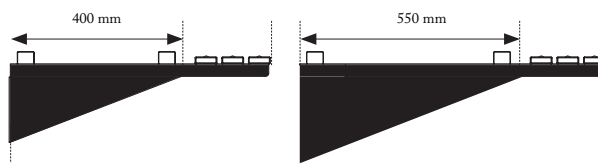

Kit för väggmonterade skåp

I kitet finns vägglist och stora brickor. Anpassa plugg och skruv efter typ av vägg.

Bredd (mm)	Art. nr	Pris
300	M000107-50-300	93:-
400	M000107-50-400	144:-
600	M000107-50-600	182:-
800	M000107-50-800	220:-
900	M000107-50-900	235:-
1200	M000107-50-1200	293:-
500	M000107-50-500	166:-
700	M000107-50-700	199:-
1000	M000107-50-1000	257:-