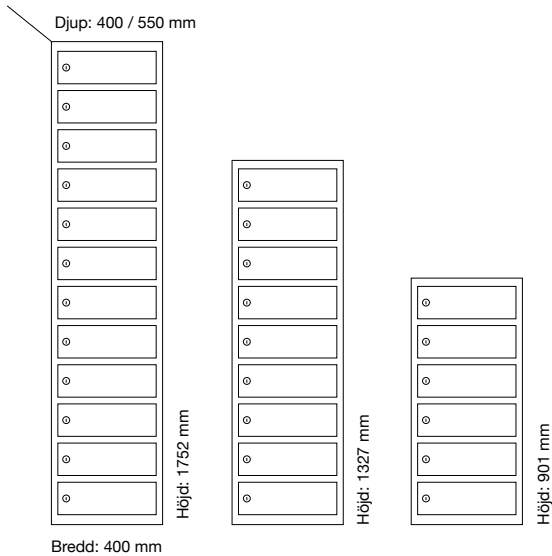

Laddskåp för PC

Laddskåp med 6, 9 eller 12 rum. Varje rum är ventilerat och försett med eluttag på vänster sida av skåpet. 2m kabel med uttag från baksidan av skåpet. Skåpet kommer med två distansprofiler som placeras på baksidan av skåpet när skåpet placeras mot väggen. Djupet ökar då med 20 mm. Skåpet har en ståldörr som har en extra kraftig konstruktion. Alla dörrar är jordade. Välj mellan cylinderlås eller klinka för hänglås. Levereras med ljusgrå stomme RAL 7035 och ljusgrå dörrar RAL 7035 som standard. Ställ gärna dessa skåp på en hylla.

	BxDxH (mm)	Antal fack	Art. nr	Pris
Djup 400 mm	400 x 400 x 901	6	SM02210	9.092:-
	400 x 400 x 1327	9	SM02211	11.670:-
	400 x 400 x 1750	12	SM02212	14.296:-
Djup 550 mm	400 x 550 x 901	6	SM02207	9.470:-
	400 x 550 x 1327	9	SM02208	11.575:-
	400 x 550 x 1750	12	SM02209	14.891:-
Utan el. djup 550 mm	400 x 550 x 901	6	SM02204	7.146:-
	400 x 550 x 1327	9	SM02205	8.867:-
	400 x 550 x 1750	12	SM02206	10.918:-
Vagn för 2x400 mm skåp, djup 550 mm			S025094-18	2.188:-

- Standard stomfärg: Ljusgrå RAL 7035, vit RAL 9010 och svart RAL 9005.
- Dörrstopp och gummidämpare på alla dörrar.
- Perforerad botten och luftspalter i skåpets övre och nedre fronlist.
- Underrede: Sockel, benram eller sittbänk
- Certifikat: EN 14073-2:2004, EN 14073-3:2004, EN 14074:2004, EN 16121:2013, EN 16122:2012

Skåpen kan levereras med stomme i färgerna RAL 7035/9010/9005. För standardfärger på dörrar, se komplett översikt längst bak i katalogen.

Elektronisk kodlås, RFID kodlås, manuellt kodlås, regel för hänglås och cylinderlås.

Vagn för 2x400 mm skåp, djup 550 mm
Art. nr: S025094-18 Pris 2.188:-