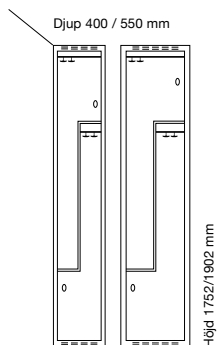

## Klädskåp SMZ

Modell SMZ är en helsvetsad, funktionell och stilrent klädska med Z-dörrar. Detta är ett platsbesparande alternativ med bra hänghöjd, samt plats för mindre föremål. Standardinredningen består av en klädstång med ankarkrokar. Skåpet har en förstärkt ståldörr T30 inklusive dörrstopp, som även är ljuddämpad med gummidämpare. SMZ klädska med laminatdörrar T34 finns tillgängliga mot en extra kostnad.