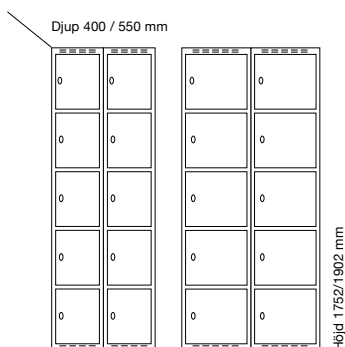

Antal dörrar: 10

Djup 400 mm

Klinka för
hänglås   Cylinderlås

		Art. nr	Art. nr	Pris
Plant tak	2 x 300 mm	SM00150	SM00032	9.334:-
	2 x 400 mm	SM00202	SM00084	10.024:-
Sluttande tak	2 x 300 mm	SM00183	SM04066	9.923:-
	2 x 400 mm	SM04052	SM04090	10.729:-

Djup 550 mm

Klinka för
hänglås   Cylinderlås

Art. nr	Art. nr	Pris
SM77056	SM77057	10.413:-
SM77264	SM77265	10.441:-
SM04043	SM04078	11.002:-
SM04058	SM04098	11.146:-