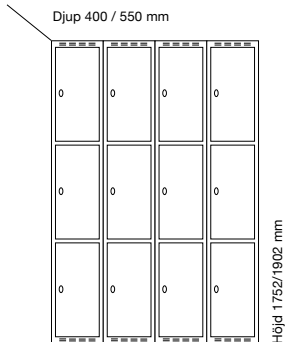

Antal dörrar: 12

Djup 400 mm

Klinka för
hänglås Cylinderlås

		Art. nr	Art. nr	Pris
Plant tak	4 x 300 mm	SM00940	SM00654	12.678:-
	4 x 300 mm	SM03541	SM04144	13.500:-

Djup 550 mm

Klinka för
hänglås Cylinderlås

		Art. nr	Art. nr	Pris
Plant tak	4 x 300 mm	SM75100	SM75101	13.469:-
	4 x 300 mm	SM01008	SM00722	14.291:-

Standard stomfärg

Standard dörrfärg