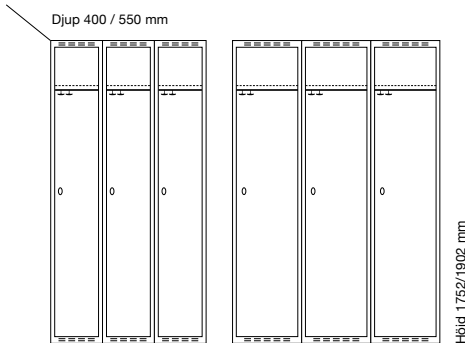

Antal dörrar: 3

Djup 400 mm

Klinka för
hänglås Cylinderlås

		Art. nr	Art. nr	Pris
Plant tak	3 x 300 mm	SM00931	SM00645	6.228:-
	3 x 400 mm	SM01083	SM00797	7.250:-
Sluttande tak	3 x 300 mm	SM00991	SM00705	6.991:-
	3 x 400 mm	SM01128	SM00842	8.072:-

Djup 550 mm

Klinka för
hänglås Cylinderlås

		Art. nr	Art. nr	Pris
Plant tak	3 x 300 mm	SM75065	SM75066	6.486:-
	3 x 400 mm	SM75273	SM75274	7.550:-
Sluttande tak	3 x 300 mm	SM75169	SM75170	7.249:-
	3 x 400 mm	SM75377	SM75378	8.372:-