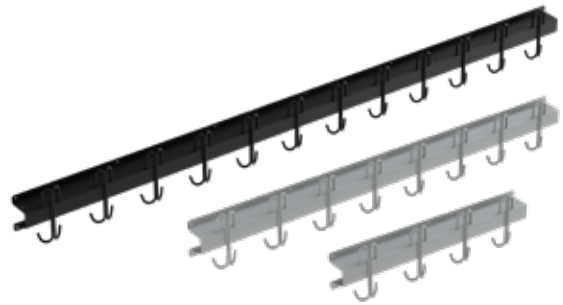

Kroklister med inåtvända кроkar

Kroklister med inåtvända кроkar i flera bredder. Pulverlackerad metall. 4, 8 eller 12 кроkpar.

BxDxH (mm)	Färg	Antal кроkpar	Art. nr	Pris
600 x 53 x 141	Svart		60587-18	
600 x 53 x 141	Silver	4	60587-80	630,-
600 x 53 x 141	Vit		60587-03	
1200 x 53 x 141	Svart		60588-18	
1200 x 53 x 141	Silver	8	60588-80	996,-
1200 x 53 x 141	Vit		60588-03	
1800 x 53 x 141	Silver		60589-80	
1800 x 53 x 141	Svart	12	60589-18	1.522,-
1800 x 53 x 141	Vit		60589-03