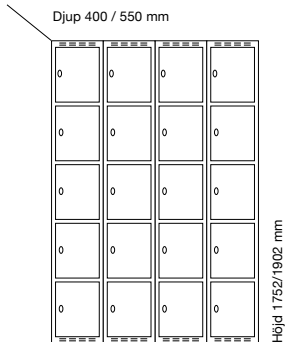

Antal dörrar: 20

Djup 400 mm

Klinka för
hänglås Cylinderlås

		Art. nr	Art. nr	Pris
Plant tak	4 x 300 mm	SM00948	SM00662	12.763:-
	4 x 300 mm	SM01023	SM00737	13.585:-

Djup 550 mm

Klinka för
hänglås Cylinderlås

		Art. nr	Art. nr	Pris
Plant tak	4 x 300 mm	SM75108	SM75109	14.241:-
	4 x 300 mm	SM01024	SM00738	15.063:-

Standard stomfärg

Standard dörrfärg