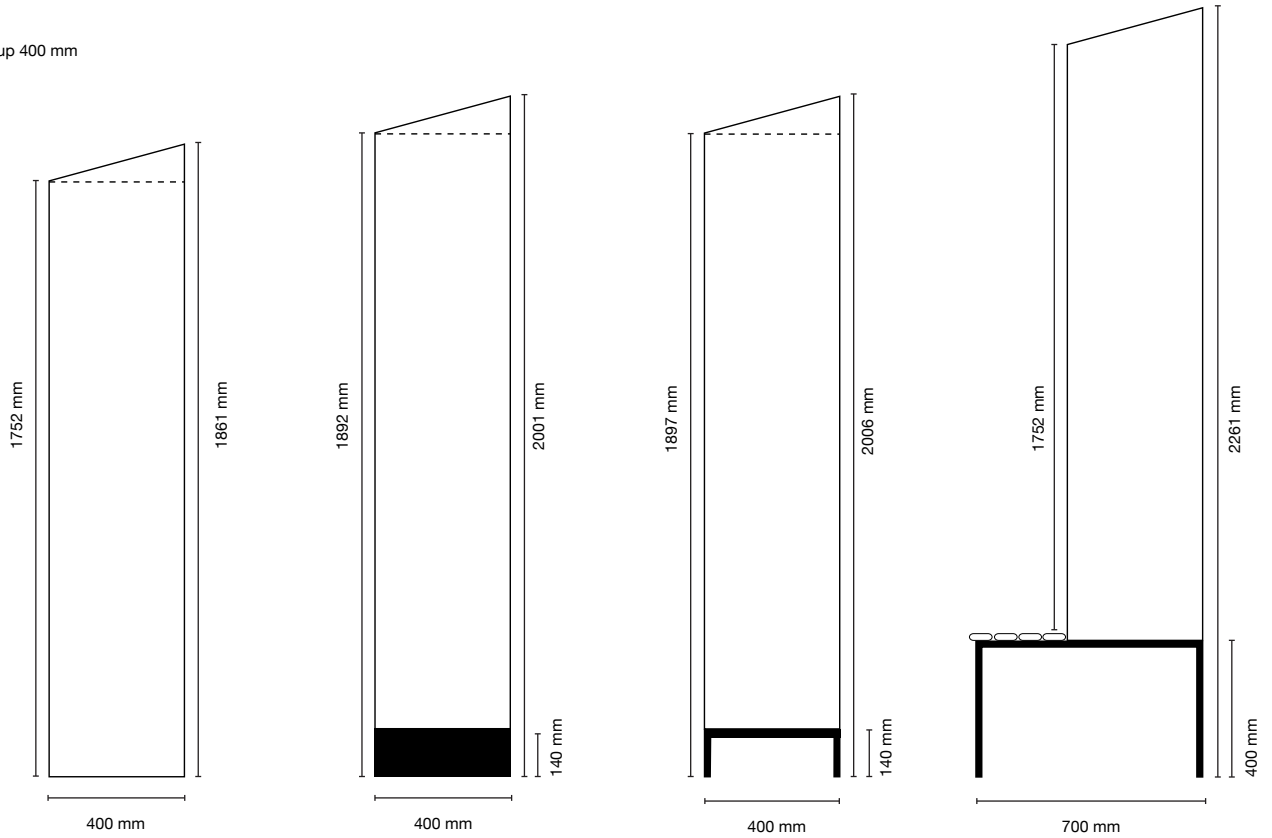

Mått på skåp och underrede

Djup 400 mm