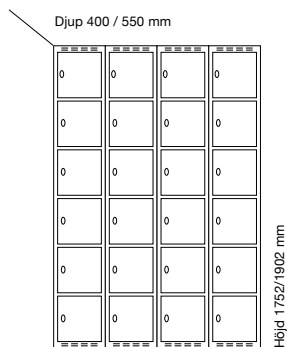

Antal dörrar: 24

Djup 400 mm

Klinka för
hänglås   Cylinderlås

		Art. nr	Art. nr	Pris
Plant tak	4 x 300 mm	SM04696	SM04697	18.886,-
	4 x 300 mm	SM04704	SM04705	19.540,-

Djup 550 mm

Klinka för
hänglås   Cylinderlås

		Art. nr	Art. nr	Pris
Plant tak	4 x 300 mm	SM03946	SM04679	19.586,-
	4 x 300 mm	SM04712	SM04713	20.240,-

Standard stomfärg

Standard dörrfärg