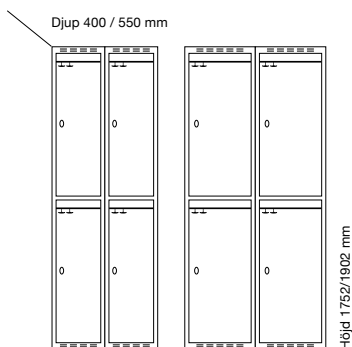

Antal dörrar: 4

Djup 400 mm

Klinka för
hänglås   Cylinderlås

		Art. nr	Art. nr	Pris
Plant tak	2 x 300 mm	SM00934	SM00648	5.949:-
	2 x 400 mm	SM01085	SM00799	6.761:-
Sluttande tak	2 x 300 mm	SM00995	SM04007	6.538:-
	2 x 400 mm	SM01131	SM00845	7.466:-

Djup 550 mm

Klinka för
hänglås   Cylinderlås

		Art. nr	Art. nr	Pris
Plant tak	2 x 300 mm	SM75044	SM75045	6.195:-
	2 x 400 mm	SM75252	SM75253	7.043:-
Sluttande tak	2 x 300 mm	SM00996	SM00710	6.784:-
	2 x 400 mm	SM01132	SM00846	7.748:-