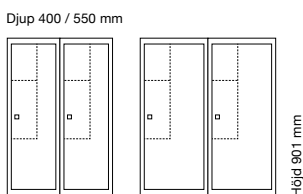

Antal dörrar: 2

Djup 400 mm

Skolklinka   Cylinderlås

	Art. nr	Art. nr	Pris	
Plant tak	2 x 300 mm	SM01784	SM01783	4.915:-
	2 x 400 mm	SM01796	SM01795	5.614:-

Djup 550 mm

Skolklinka   Cylinderlås

	Art. nr	Art. nr	Pris	
Plant tak	2 x 300 mm	SM01808	SM01807	5.118:-
	2 x 400 mm	SM01820	SM01819	5.848:-