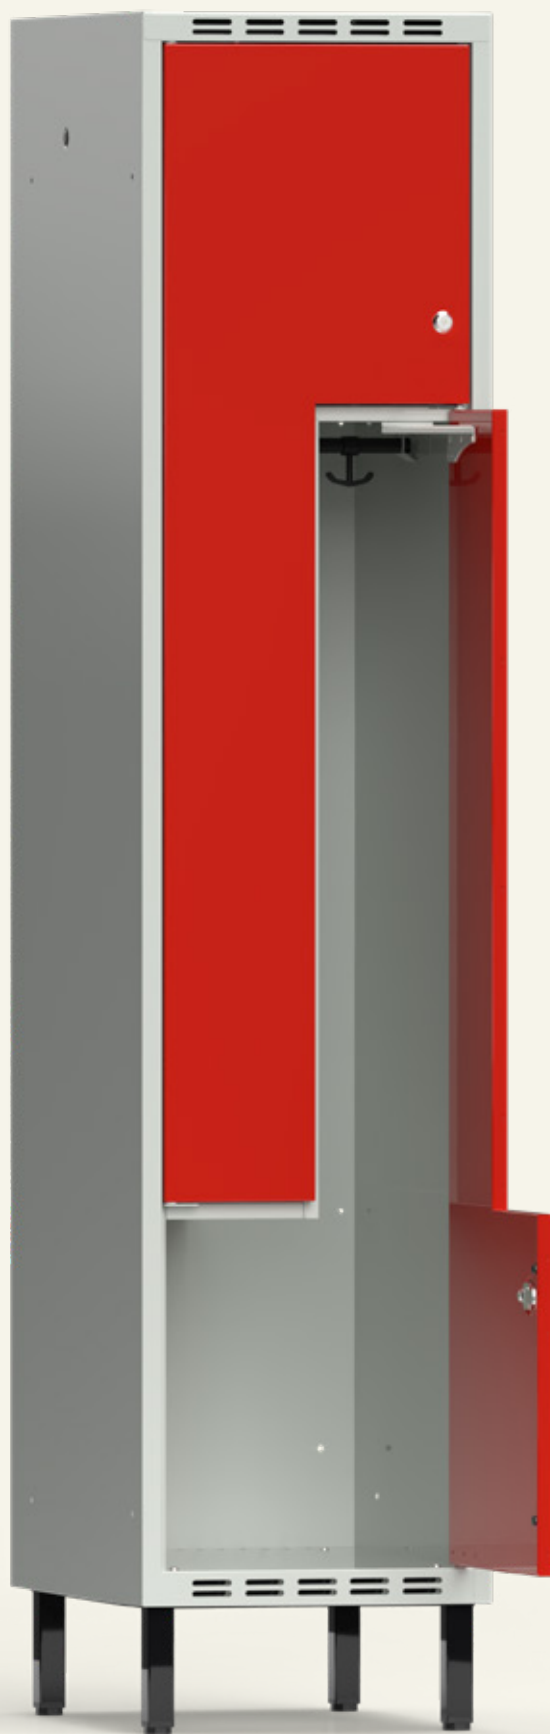

## Klädskåp SMZ

Modell SMZ är en helsvetsad, funktionell och stilrent klädska med Z-dörrar. Detta är ett platsbesparande alternativ med bra hänghöjd, samt plats för mindre föremål. Standardinredningen består av en klädstång med ankarkrokar. Skåpet har en förstärkt ståldörr T30 inklusive dörrstopp, som även är ljuddämpad med gummidämpare. SMZ klädska med laminatdörrar T34 finns tillgängliga mot en extra kostnad.