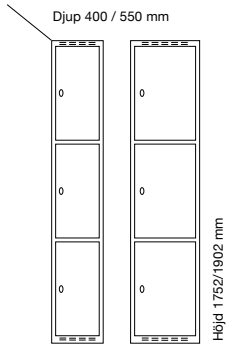

Klädskåp SMG - 3 dörrar i höjd

Helsvetsat SMG klädska med tre dörrar i höjd. Skåpen är enkla att rengöra, har god ventilation och är utan inredning. Skåpet har stöldörr T02 som standard som är förstärkt med förstärkningsprofiler och är ljuddämpad med gummidämpare.

Antal dörrar: 3

Djup 400 mm

Klinka för
hänglås Cylinderlås

		Art. nr	Art. nr	Pris
Plant tak	1 x 300 mm	SM00937	SM00651	3.530:-
	1 x 400 mm	SM01087	SM00801	3.870:-
Sluttande tak	1 x 300 mm	SM04133	SM04137	3.944:-
	1 x 400 mm	SM04136	SM04146	4.284:-

Djup 550 mm

Klinka för
hänglås Cylinderlås

		Art. nr	Art. nr	Pris
Plant tak	1 x 300 mm	SM75013	SM75014	3.748:-
	1 x 400 mm	SM75230	SM75231	4.111:-
Sluttande tak	1 x 300 mm	SM01002	SM00716	4.162:-
	1 x 400 mm	SM01136	SM00850	4.525:-