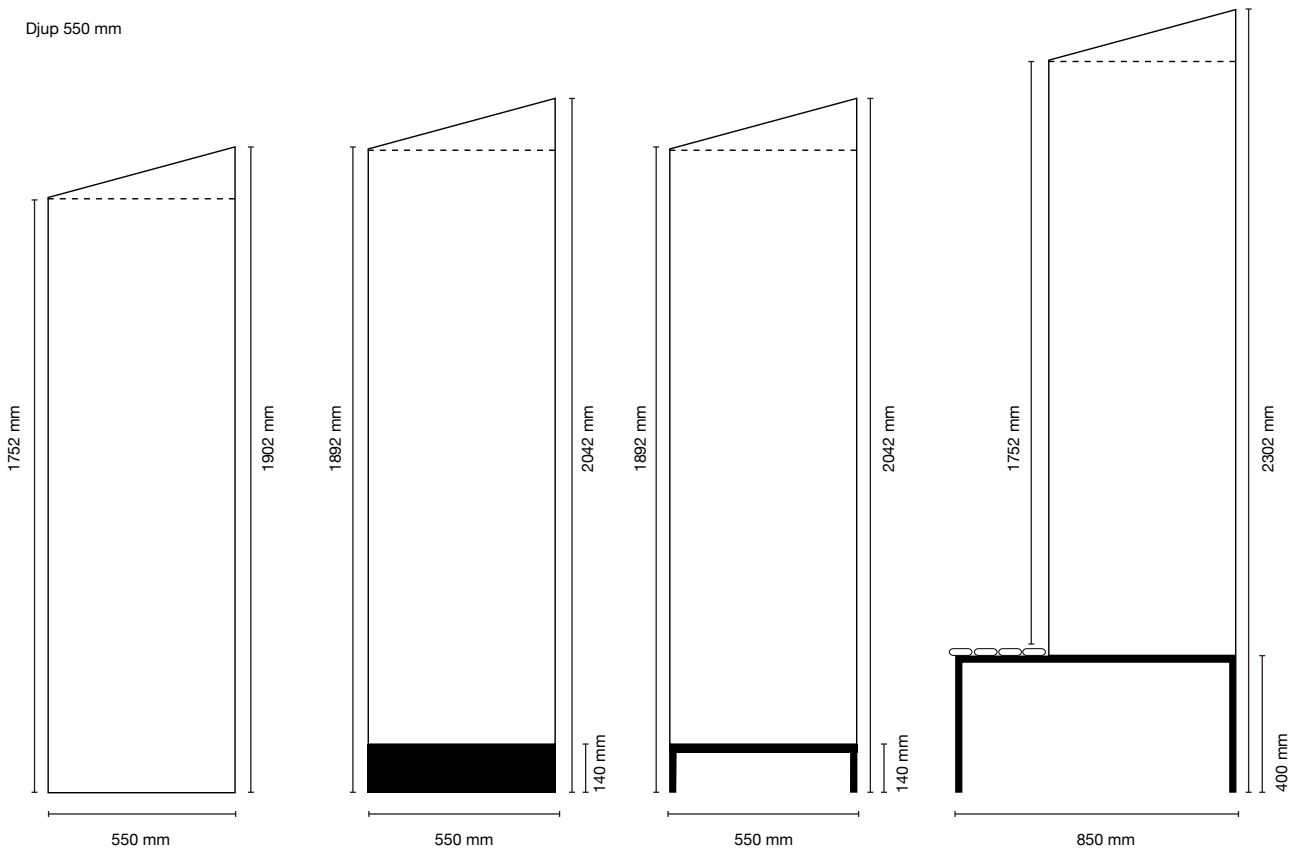

Mått på skåp och underrede

Djup 400 mm

Djup 550 mm