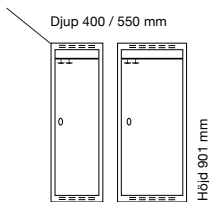

För inredning och tillbehör, se sida 50.

**Klädskåp SMG - låg model**

Helsvetsat SMG klädska med en höjd på 901 mm med en eller två dörrar i höjd. Klädska med en dörr i höjd är inrett med klädstång med ankarkrokar. Skåp med två dörrar i höjd är utan inredning. Båda utförandena har ståldörr T02 som standard som är förstärkt med förstärkningsprofiler och är ljuddämpad med gummidämpare.