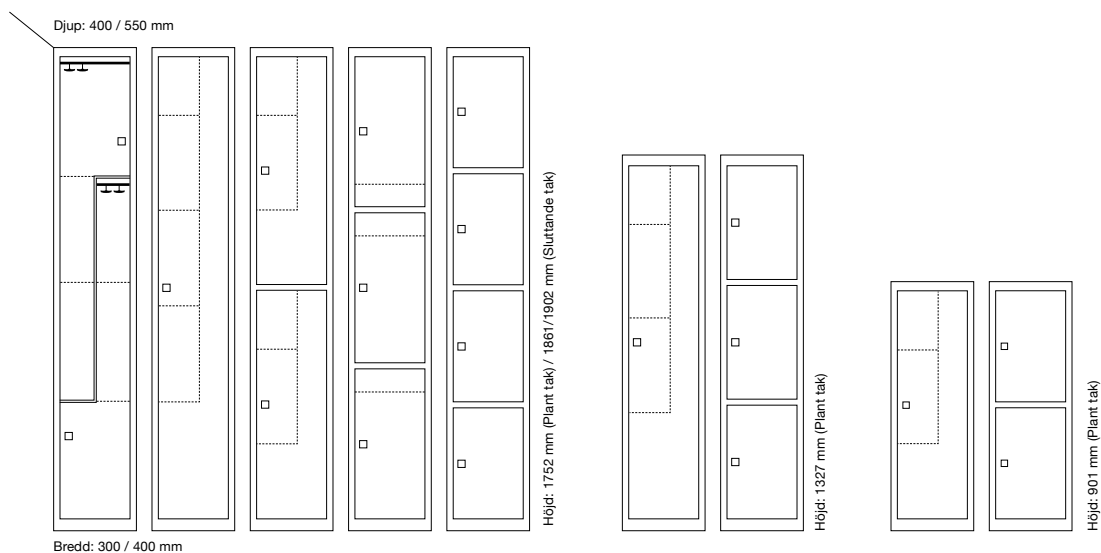

- Standard stomfärg: Ljusgrå RAL 7035, vit RAL 9010 och svart RAL 9005.
- 24 standard dörrfärger och 16 standard laminatfärger.
- Dörrstopp och gummidämpare på alla dörrar.
- Perforerad botten
- Kan levereras med strömuttag i varje fack (minimum 30 fack).
- Underrede: Sockel, benram eller sittbänk
- Certifikat: EN 14073-2:2004, EN 14073-3:2004, EN 14074:2004, EN 16121:2013, EN 16122:2012

Standard dörrfärg

Standard dörrfärg i laminat

● ● ● Skåpen kan levereras med stomme i färgerna RAL 7035/9010/9005. För standardfärger på dörrar, se komplett översikt längst bak i katalogen.

Elektronisk kodlås, RFID kodlås, manuellt kodlås, regel för hänglås och cylinderlås.

För inredning och tillbehör, se sida 50.