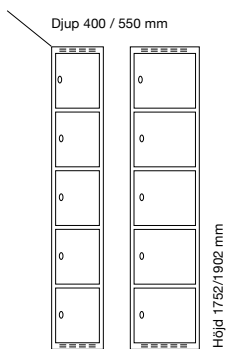

Klädskåp FFF - 5 dörrar i höjd

Helsvetsat FFF klädska med fem dörrar i höjd. Skåpet levereras utan inredning. Skåpet har en T01 staldörr (original plus), som även är ljuddämpad med gummidämpare. Mot tilläggsavgift levereras FFF H05 klädska med laminatdörrar T34 (vision).

Antal dörrar: 5

Djup 400 mm

Klinka för
hänglås   Cylinderlås

		Art. nr	Art. nr	Pris
Plant tak	1 x 300 mm	SM00149	SM00031	5.153:-
	1 x 400 mm	SM00201	SM00083	5.609:-
Sluttande tak	1 x 300 mm	SM03765	SM04063	5.567:-
	1 x 400 mm	SM04049	SM04087	6.023:-

Djup 550 mm

Klinka för
hänglås   Cylinderlås

Art. nr	Art. nr	Pris
SM77021	SM77022	5.747:-
SM77238	SM77239	5.842:-
SM04041	SM04075	6.161:-
SM04057	SM04096	6.256:-