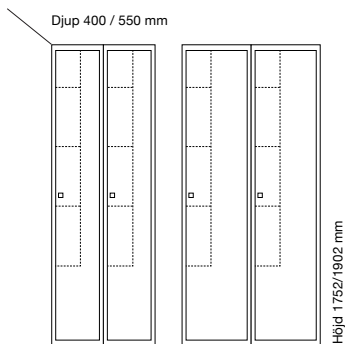

Antal dörrar: 2

Djup 400 mm

		Skolklinka		Cylinderlås	
		Art. nr	Art. nr	Pris	Pris
Plant tak	2 x 300 mm	SM70419	SM70395	8.060:-	
	2 x 400 mm	SM70433	SM70409	8.104:-	
Sluttande tak	2 x 300 mm	SM01320	SM01319	8.649:-	
	2 x 400 mm	SM01392	SM01391	8.809:-	

Djup 550 mm

		Skolklinka		Cylinderlås	
		Art. nr	Art. nr	Pris	Pris
Plant tak	2 x 300 mm	SM70659	SM70660	7.401:-	
	2 x 400 mm	SM70699	SM70700	8.214:-	
Sluttande tak	2 x 300 mm	SM03060	SM01519	7.990:-	
	2 x 400 mm	SM01592	SM04187	8.919:-