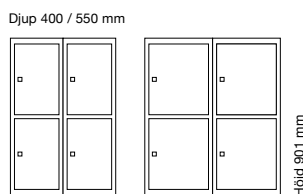

Antal dörrar: 4

Djup 400 mm

Skolklinka   Cylinderlås

	Art. nr	Art. nr	Pris	
Plant tak	2 x 300 mm	SM01790	SM01789	6.887:-
	2 x 400 mm	SM01802	SM01801	7.586:-

Djup 550 mm

Skolklinka   Cylinderlås

	Art. nr	Art. nr	Pris	
Plant tak	2 x 300 mm	SM01814	SM01813	6.698:-
	2 x 400 mm	SM01826	SM01825	7.377:-