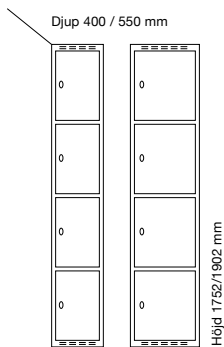

Klädskåp FFF - 4 dörrar i höjd

Helsvetsat FFF klädskåp med fyra dörrar i höjd. Skåpet levereras utan inredning. Skåpet har en T01 ståldörr (original plus), som även är ljuddämpad med gummidämpare. Mot tilläggsavgift levereras FFF H04 klädskåp med laminatdörrar T34 (vision) eller akryldörrar i stålram T09 (visible).

Antal dörrar: 4

Djup 400 mm

Klinka för
hänglås   Cylinderlås

		Art. nr	Art. nr	Pris
Plant tak	1 x 300 mm	SM00145	SM00027	4.783:-
	1 x 400 mm	SM00198	SM00080	5.198:-
Sluttande tak	1 x 300 mm	SM04031	SM04062	5.197:-
	1 x 400 mm	SM04048	SM04086	5.612:-

Djup 550 mm

Klinka för
hänglås   Cylinderlås

Art. nr	Art. nr	Pris
SM77017	SM77018	4.982:-
SM77234	SM77235	5.412:-
SM00174	SM04074	5.396:-
SM04056	SM04095	5.826:-