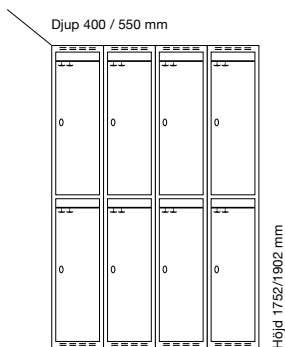

Antal dörrar: 8

Djup 400 mm

Klinka för
hänglås   Cylinderlås

		Art. nr	Art. nr	Pris
Sluttande tak	4 x 300 mm	SM00163	SM00022	12.217:-
Plant tak	4 x 300 mm	SM00140	SM04116	13.039:-

Djup 550 mm

Klinka för
hänglås   Cylinderlås

Art. nr	Art. nr	Pris
SM77132	SM77133	12.727:-
SM00164	SM04122	13.549:-

Standard stomfärg

Standard dörrfärg

Standard dörrfärg i laminat

Dörralternativ

	Dörrvariant	Dörrbredd	Art. nr	Pris
Tillägg för laminatdörrar T34 - Vision Dörrar med 18 mm laminat, avsedda för klädskåp SMZ, FFF och SMC.	1/2	300 mm	SM60947	216:-
		400 mm	SM60948	319:-
Tillägg för akryldörrar T09 - Visible Dörrar med transparent akryl i stålram, avsedda för klädskåp FFF.	1/2	300 mm	SM61002	492:-
		400 mm	SM60999	764:-