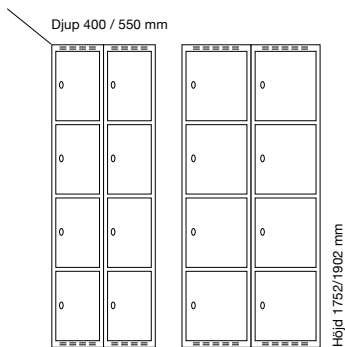

Antal dörrar: 8

Djup 400 mm

Klinka för
hänglås   Cylinderlås

		Art. nr	Art. nr	Pris
Plant tak	2 x 300 mm	SM00942	SM00656	6.882:-
	2 x 400 mm	SM01091	SM00805	7.741:-
Sluttande tak	2 x 300 mm	SM01011	SM00725	7.471:-
	2 x 400 mm	SM01143	SM04149	8.446:-

Djup 550 mm

Klinka för
hänglås   Cylinderlås

		Art. nr	Art. nr	Pris
Plant tak	2 x 300 mm	SM75052	SM75053	7.309:-
	2 x 400 mm	SM75260	SM75261	8.062:-
Sluttande tak	2 x 300 mm	SM01012	SM00726	7.898:-
	2 x 400 mm	SM01144	SM00858	8.767:-