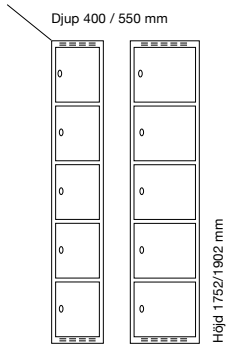

Klädskåp SMG - 5 dörrar i höjd

Helsvetsat SMG klädskåp med fem dörrar i höjd. Skåpen är enkla att rengöra, har god ventilation och är utan inredning. Skåpet har ståldörr T02 som standard som är förstärkt med förstärkningsprofiler och är ljuddämpad med gummidämpare.

Antal dörrar: 5

Djup 400 mm

Klinka för
hänglås Cylinderlås

		Art. nr	Art. nr	Pris
Plant tak	1 x 300 mm	SM00945	SM00659	3.810:-
	1 x 400 mm	SM01093	SM00807	5.199:-
Sluttande tak	1 x 300 mm	SM04135	SM04139	4.224:-
	1 x 400 mm	SM01147	SM04147	5.613:-

Djup 550 mm

Klinka för
hänglås Cylinderlås

		Art. nr	Art. nr	Pris
Plant tak	1 x 300 mm	SM75021	SM75022	3.969:-
	1 x 400 mm	SM75238	SM75239	5.413:-
Sluttande tak	1 x 300 mm	SM01018	SM00732	4.383:-
	1 x 400 mm	SM01148	SM00862	5.827:-