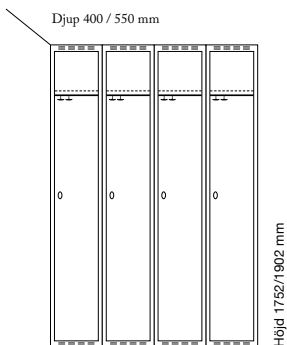

Antal dörrar: 4

Djup 400 mm

Klinka för
hänglås Cylinderlås

		Art. nr	Art. nr	Pris
Plant tak	4 x 300 mm	SM00932	SM00646	7.996:-
	4 x 400 mm	SM00992	SM00706	8.818:-

Djup 550 mm

Klinka för
hänglås Cylinderlås

		Art. nr	Art. nr	Pris
Plant tak	4 x 300 mm	SM75091	SM75092	8.328:-
	4 x 400 mm	SM75191	SM75192	9.150:-

Standard stomfärg

Standard dörrfärg