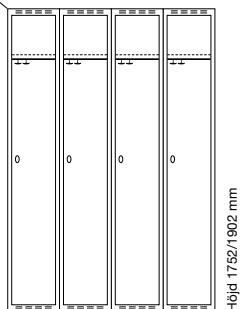

Antal dörrar: 4

Djup 400 mm

Klinka för
hänglås   Cylinderlås

		Art. nr	Art. nr	Pris
Plant tak	4 x 300 mm	SM00136	SM00018	9.927:-
	4 x 300 mm	SM00156	SM00038	10.749:-

Djup 550 mm

Klinka för
hänglås   Cylinderlås

		Art. nr	Art. nr	Pris
Plant tak	4 x 300 mm	SM77173	SM77174	10.857:-
	4 x 300 mm	SM00011	SM04121	11.679:-

Standard stormfärg

Standard dörrfärg

Standard dörrfärg i laminat

Dörralternativ

	Dörrvariant	Dörrbredd	Art. nr	Pris
Tillägg för laminatdörrar T34 - Vision		300 mm	SM60945	546:-
		400 mm	SM60946	628:-
Dörrar med 18 mm laminat, avsedda för klädska SMZ, FFF och SMC.	1/1