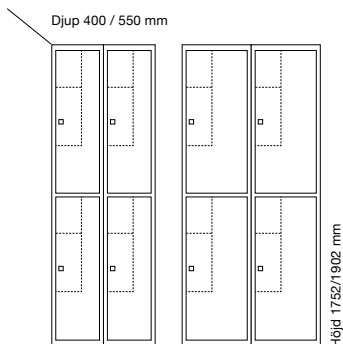

Antal dörrar: 4

Djup 400 mm

		Skolklinka	Cylinderlås	
		Art. nr	Art. nr	Pris
Plant tak	2 x 300 mm	SM70420	SM70396	10.665:-
	2 x 400 mm	SM70434	SM70410	11.428:-
Sluttande tak	2 x 300 mm	SM01326	SM04161	11.254:-
	2 x 400 mm	SM01398	SM01397	12.133:-

Djup 550 mm

	Skolklinka	Cylinderlås	
	Art. nr	Art. nr	Pris
SM70661	SM70662	SM70662	11.729:-
SM70701	SM70702	SM70702	12.342:-
SM01526	SM04177	SM04177	12.318:-
SM01598	SM01597	SM01597	13.047:-