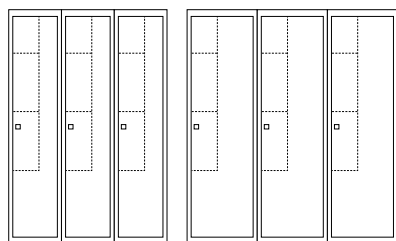

Höjd: 1327 mm