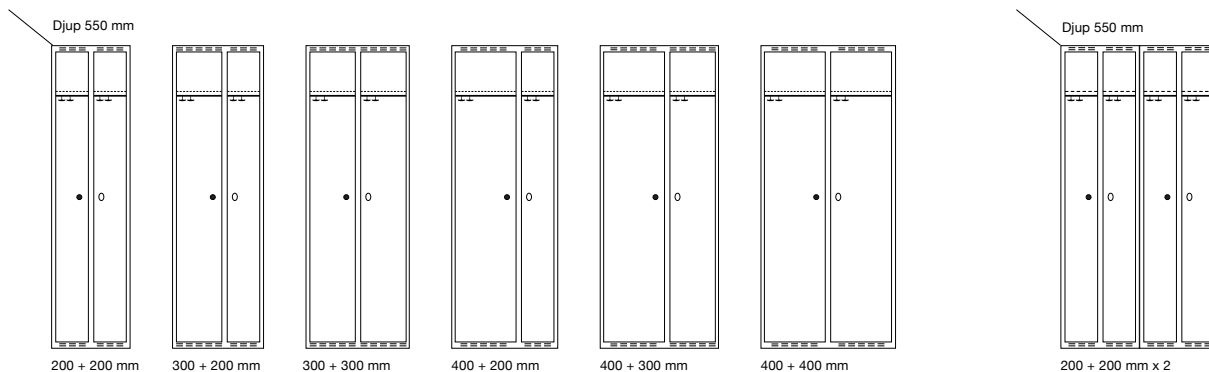

Antal dörrar 2	
		Klinka för hänglås	Cylindertås
		Art. nr	Art. nr Pris
Plant tak	200+200 mm	SM00572	SM00571 3.851:-
	300+200 mm	SM00620	SM00619 4.558:-
	300+300 mm	SM00588	SM00587 4.694:-
	400+200 mm	SM00604	SM00603 4.719:-
	400+300 mm	SM00628	SM00627 5.172:-
	400+400 mm	SM00636	SM00635 5.530:-
Sluttande tak	200+200 mm	SM00580	SM00579 4.265:-
	300+200 mm	SM00624	SM00623 5.089:-
	300+300 mm	SM00596	SM00595 5.283:-
	400+200 mm	SM00612	SM00611 5.308:-
	400+300 mm	SM00632	SM00631 5.818:-
	400+400 mm	SM00640	SM00639 6.235:-

Antal dörrar 4		
Klinka för hänglås		
Art. nr	Art. nr	Pris
SM00576	SM00575	7.601:-
SM02503	SM02504	9.016:-
SM00592	SM00591	9.291:-
SM00608	SM00607	9.344:-
SM00584	SM04132	8.306:-
SM02443	SM02444	9.821:-
SM00600	SM00599	10.113:-
SM00616	SM00615	10.166:-

Tillägg för laminatdörrar T34 - Vision			
Dörrvariant	Dörrbredd	Art. nr	Pris
1/1	200 + 200 mm	SM61016	1.496:-
	300 + 200 mm	SM61017	1.888:-
	300 + 300 mm	SM61019	2.260:-
	400 + 200 mm	SM61018	2.208:-
	400 + 300 mm	SM61020	2.700:-
	400 + 400 mm	SM61021	2.920:-

- Standard stomfärg: Ljusgrå RAL 7035, vit RAL 9010 och svart RAL 9005.
- 24 standard dörrfärger och 16 standard laminatfärger.
- Dörrstopp och gummidämpare på alla dörrar.
- Perforerad botten och luftspalter i skåpets övre och nedre fronlist.
- Underrede: Sockel, benram eller sittbänk
- Certifikat: EN 14073-2:2004, EN 14073-3:2004, EN 14074:2004, EN 16121:2013, EN 16122:2012