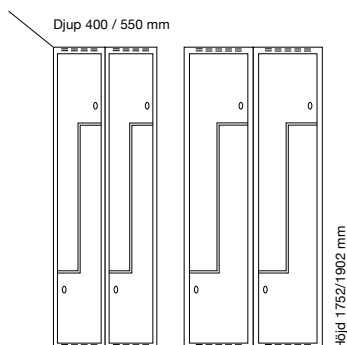

Antal dörrar: 4

		Djup 400 mm		Djup 550 mm			
		Klinka för hänglås		Klinka för hänglås			
		Cylinderlås		Cylinderlås			
		Art. nr	Art. nr	Art. nr	Art. nr		
Plant tak	2 x 300 mm	SM01995	SM01993	7.906:-	SM75060	SM75061	8.235:-
	2 x 400 mm	SM02009	SM02007	9.241:-	SM75268	SM75269	9.625:-
Sluttande tak	2 x 300 mm	SM01999	SM01997	8.495:-	SM02005	SM02003	8.824:-
	2 x 400 mm	SM02013	SM03522	9.946:-	SM02019	SM02017	10.330:-