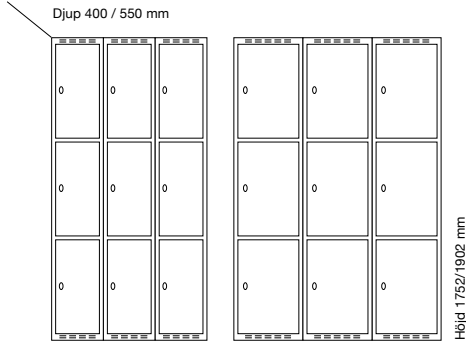

Antal dörrar: 9

Djup 400 mm

Klinka för
hänglås Cylinderlås

		Art. nr	Art. nr	Pris
Plant tak	3 x 300 mm	SM00939	SM00653	10.332:-
	3 x 400 mm	SM01089	SM00803	10.925:-
Sluttande tak	3 x 300 mm	SM01005	SM00719	11.095:-
	3 x 400 mm	SM03124	SM04151	11.747:-

Djup 550 mm

Klinka för
hänglås Cylinderlås

		Art. nr	Art. nr	Pris
Plant tak	3 x 300 mm	SM75074	SM75075	10.763:-
	3 x 400 mm	SM75282	SM75283	11.604:-
Sluttande tak	3 x 300 mm	SM01006	SM00720	11.526:-
	3 x 400 mm	SM01140	SM00854	12.426:-