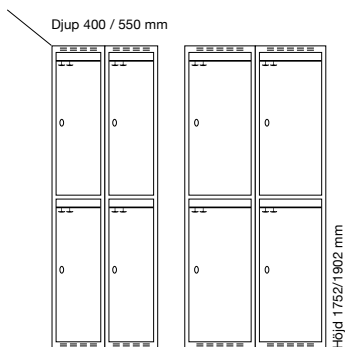

Antal dörrar: 4

Djup 400 mm

Klinka för
hänglås   Cylinderlås

		Art. nr	Art. nr	Pris
Plant tak	2 x 300 mm	SM00138	SM00020	6.615:-
	2 x 400 mm	SM00193	SM00075	7.228:-
Sluttande tak	2 x 300 mm	SM04102	SM04113	7.204:-
	2 x 400 mm	SM04108	SM04126	7.933:-

Djup 550 mm

Klinka för
hänglås   Cylinderlås

Art. nr	Art. nr	Pris
SM77044	SM77045	7.232:-
SM77252	SM77253	8.062:-
SM03117	SM00042	7.821:-
SM00210	SM00092	8.767:-