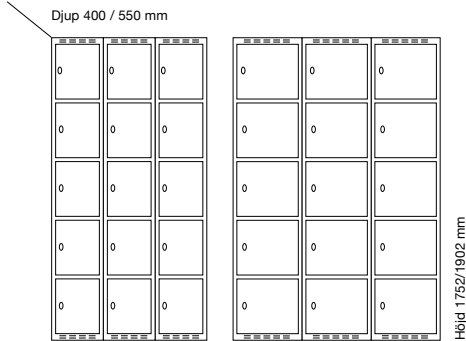

Antal dörrar: 15

Djup 400 mm

Klinka för
hänglås Cylinderlås

		Art. nr	Art. nr	Pris
Plant tak	3 x 300 mm	SM00947	SM00661	10.852:-
	3 x 400 mm	SM01095	SM00809	13.136:-
Sluttande tak	3 x 300 mm	SM01021	SM04143	11.615:-
	3 x 400 mm	SM77343	SM04153	13.958:-

Djup 550 mm

Klinka för
hänglås Cylinderlås

		Art. nr	Art. nr	Pris
Plant tak	3 x 300 mm	SM75082	SM75083	11.305:-
	3 x 400 mm	SM75290	SM75291	13.683:-
Sluttande tak	3 x 300 mm	SM01022	SM00736	12.068:-
	3 x 400 mm	SM01152	SM00866	14.505:-