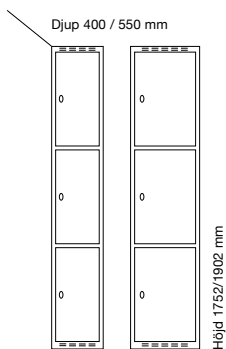

Klädskåp FFF - 3 dörrar i höjd

Helsvetsat FFF klädska med tre dörrar i höjd, Skåpet levereras utan inredning. Skåpet har en T01 stäldörr (original plus), som även är ljuddämpad med gummidämpare. Mot tilläggsavgift levereras FFF H03 klädska med laminatdörrar T34 (vision) eller akryldörrar i stålram T09 (visible).

Antal dörrar: 3

Djup 400 mm

Klinka för
hänglås   Cylinderlås

		Art. nr	Art. nr	Pris
Plant tak	1 x 300 mm	SM00141	SM00023	4.457:-
	1 x 400 mm	SM00195	SM00077	4.829:-
Sluttande tak	1 x 300 mm	SM04030	SM04061	4.871:-
	1 x 400 mm	SM04047	SM04085	5.243:-

Djup 550 mm

Klinka för
hänglås   Cylinderlås

Art. nr	Art. nr	Pris
SM77013	SM77014	4.643:-
SM77230	SM77231	5.030:-
SM04040	SM04073	5.057:-
SM77352	SM04094	5.444:-