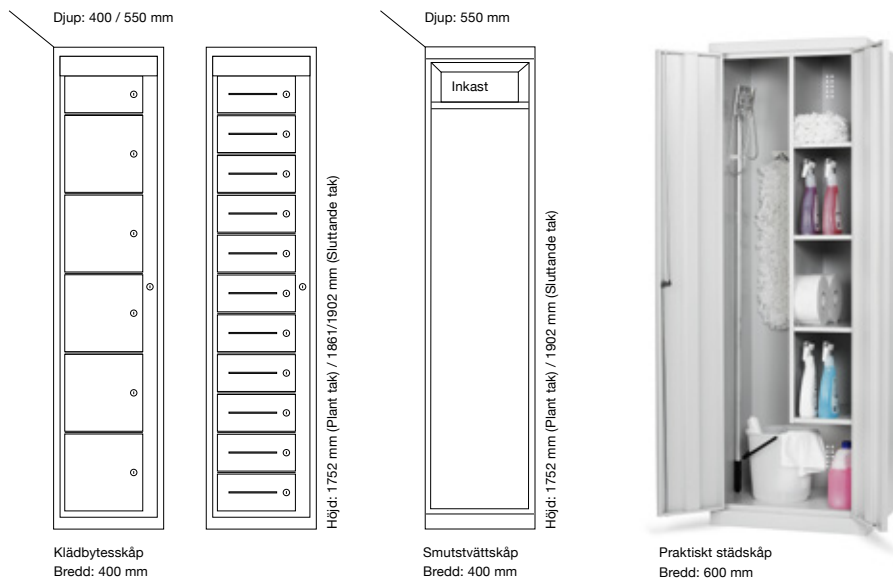

- Standard stomfärg: Ljusgrå RAL 7035, vit RAL 9010 och svart RAL 9005.
- Dörrstopp och gummidämpare på alla dörrar.

Klädbytteskåp - KBS

Våra Sarpsborg Metall KBS-skåp för klädbytteskåp har utvecklats med tanke på effektiv och tydlig hantering av rena och smutsiga kläder, samt torkning av kläder. Dubbel dörrkarm gör att du kan öppna den enskilda dörren eller alla dörrarna i höjdlid samtidigt. Levereras med 6 eller 11 fack i höjd. Skåpen levereras i helsvetsat stål och med cylinderlås eller klinka för hänglås.

Fack/skåp			BxDxH (mm)	Låsklinka	Art. nr	Pris
6	1 x 6 fack	Plant	400x550x1752	SM02218		6.735:-
		Sluttande	400x550x1902	SM02222		7.096:-
12	2 x 6 fack	Plant	800x550x1752	SM02220		12.069:-
		Sluttande	800x550x1902	SM02228		12.685:-
11	1 x 11 fack	Plant	400x550x1752	SM02219		8.449:-
		Sluttande	400x550x1902	SM02227		8.863:-
22	2 x 11 fack	Plant	800x550x1752	SM02221		12.024:-
		Sluttande	800x550x1902	SM02225		15.962:-

Cylinderlås

Art. nr	Pris
SM02199	6.735:-
SM02223	7.149:-
SM02197	12.069:-
SM02229	12.774:-
SM02198	8.449:-
SM02224	8.863:-
SM02196	15.345:-
SM02226	16.050:-

Smutstvätteskåp - STS - Plant

Smutstvätteskåpen STS från Sarpsborg Metall har ett inkast i skåpets ovsida och en invändig påshållare. Skåpen levereras i helsvetsat stål och med cylinderlås.

Fack/skåp		BxDxH (mm)	Art. nr	Pris
1	Plant	400 x 550 x 1752	SM02213	5.129:-

Praktiskt städsåkåp

Helsvetsat städsåkåp med ett stort och fyra mindre rum med hyllor. Skåpet har god ventilation, upphängningskrokar och är utrustad med cylinderlås med espanjolett. Praktisk och stabilt städsåkåp med god plats till rengöringsprodukter, hinkar och moppar.

Storlek HxBxD mm	Art. nr	Pris
1800 x 600 x 500	SM03928	5.492:-

Standard stomfärg

Standard dörrfärg