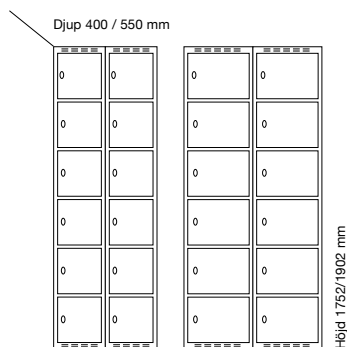

Antal dörrar: 12

Djup 400 mm

Klinka för
hänglås   Cylinderlås

		Art. nr	Art. nr	Pris
Plant tak	2 x 300 mm	SM04692	SM04693	10.229,-
	2 x 400 mm	SM04716	SM04717	10.961,-
Sluttande tak	2 x 300 mm	SM04700	SM04701	10.697,-
	2 x 400 mm	SM04722	SM04723	11.523,-

Djup 550 mm

Klinka för
hänglås   Cylinderlås

		Art. nr	Art. nr	Pris
Plant tak	2 x 300 mm	SM03944	SM04677	10.612,-
	2 x 400 mm	SM04728	SM04729	11.369,-
Sluttande tak	2 x 300 mm	SM04708	SM04709	11.080,-
	2 x 400 mm	SM04734	SM04735	11.930,-