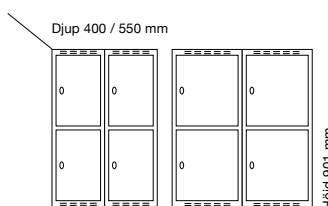

Antal dörrar: 4

Djup 400 mm
Klinka för
hänglås Cylinderlås

Djup 550 mm
Klinka för
hänglås Cylinderlås

		Art. nr	Art. nr	Pris
Plant tak	2 x 300 mm	SM01198	SM00912	4.326,-
	2 x 400 mm	SM01210	SM00924	5.188,-

		Art. nr	Art. nr	Pris
Plant tak	2 x 300 mm	SM01204	SM00928	4.505,-
	2 x 400 mm	SM01214	SM00918	4.505,-