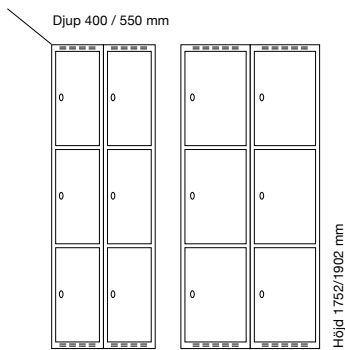

Antal dörrar: 6

Djup 400 mm

Klinka för
hänglås Cylinderlås

		Art. nr	Art. nr	Pris
Plant tak	2 x 300 mm	SM00938	SM00652	6.706:-
	2 x 400 mm	SM01088	SM00802	7.376:-
Sluttande tak	2 x 300 mm	SM01003	SM04140	7.295:-
	2 x 400 mm	SM03125	SM04148	8.081:-

Djup 550 mm

Klinka för
hänglås Cylinderlås

		Art. nr	Art. nr	Pris
Plant tak	2 x 300 mm	SM75048	SM75049	6.984:-
	2 x 400 mm	SM75256	SM75257	7.836:-
Sluttande tak	2 x 300 mm	SM01004	SM00718	7.573:-
	2 x 400 mm	SM01138	SM00852	8.541:-