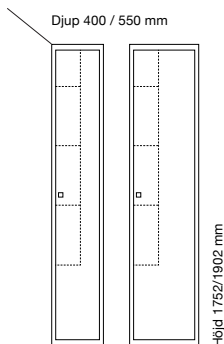

Skolskåp SMS - 1 dörr i höjd

Helsvetsat H01 skolskåp med en dörr i höjd. Standardinredningen är fyra vertikala fack med plats för böcker, pärmar och PC. Skåpet har en förstärkt, dubbel ståldörr T30 med massivt dörrstopp som standard, inklusive förstärkt låssystem och ljuddämpning med gummidämpare. Mot tilläggsavgift levereras SMS H01 med förstärkta laminatdörrar i stålram T04, extra kraftiga, 3 mm ståldörrar T40 eller även med perforerade, ljuddämpande ståldörrar T60.

Antal dörrar: 1

Djup 400 mm

		Skolklinka		Cylinderlås	
		Art. nr	Art. nr	Pris	Pris
Plant tak	1 x 300 mm	SM70414	SM70390	4.466:-	
	1 x 400 mm	SM70428	SM70404	4.403:-	
Sluttande tak	1 x 300 mm	SM01296	SM04157	4.880:-	
	1 x 400 mm	SM01368	SM04167	4.817:-	

Djup 550 mm

		Skolklinka		Cylinderlås	
		Art. nr	Art. nr	Pris	Pris
Plant tak	1 x 300 mm	SM70649	SM70650	4.069:-	
	1 x 400 mm	SM70689	SM70690	4.435:-	
Sluttande tak	1 x 300 mm	SM01496	SM01495	4.483:-	
	1 x 400 mm	SM04172	SM04183	4.849:-