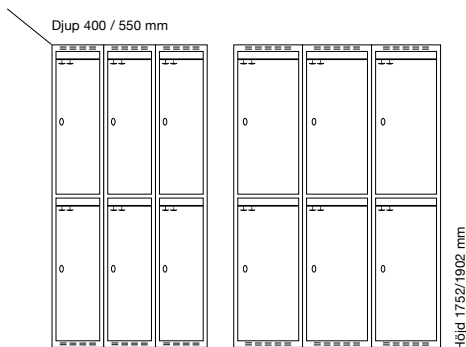

Antal dörrar: 6

Djup 400 mm

Klinka för
hänglås   Cylinderlås

		Art. nr	Art. nr	Pris
Plant tak	3 x 300 mm	SM00139	SM00021	9.965:-
	3 x 400 mm	SM00194	SM00076	10.665:-
Sluttande tak	3 x 300 mm	SM04103	SM04115	10.728:-
	3 x 400 mm	SM00211	SM04128	11.487:-

Djup 550 mm

Klinka för
hänglås   Cylinderlås

Art. nr	Art. nr	Pris
SM77070	SM77071	10.378:-
SM77278	SM77279	11.665:-
SM03116	SM04120	11.141:-
SM00212	SM04131	12.487:-