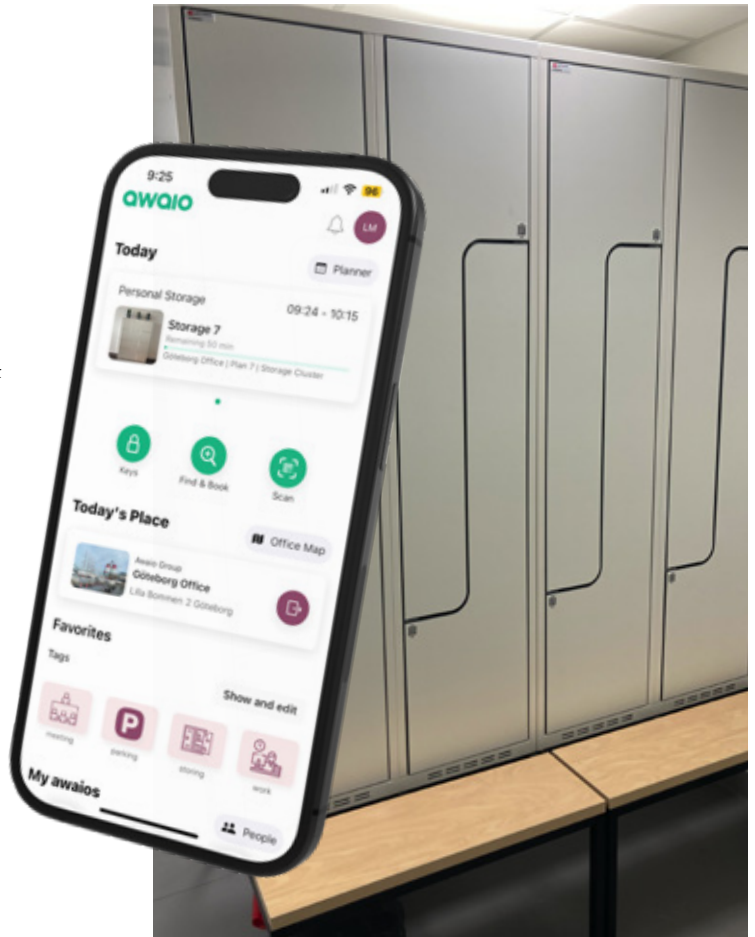

AWAIO

Awaio Smart Locks

Digitalt låssystem där nyckeln är mobiltelefonen – ingen administrering av nycklar, kodlås eller RFID-kort.

- **Nyckeln finns i mobilen:** Använd smarttelefonen för att låsa upp, boka och ta bort åtkomst.
- **Passar de flesta skåpsmodeller:** Passar till klädskåp, laddskåp och andra skåpsmodeller.
- **Dela åtkomst digitalt:** Tildela nycklar och tillgång i realtid.
- **Levereras komplett med batteri:** Enkel installation utan kablar eller extern strömtillförsel.
- **Endast Bluetooth-krav:** En enkel och säker lösning utan behov för gateways eller WiFi.
- **Digital plattform:** Administrera tillgång och batteristatus enkelt online och via mobil.
- **Effektiv lösning:** Slipp problem med borttappade nycklar, glömda koder och hantering av RFID-kort.