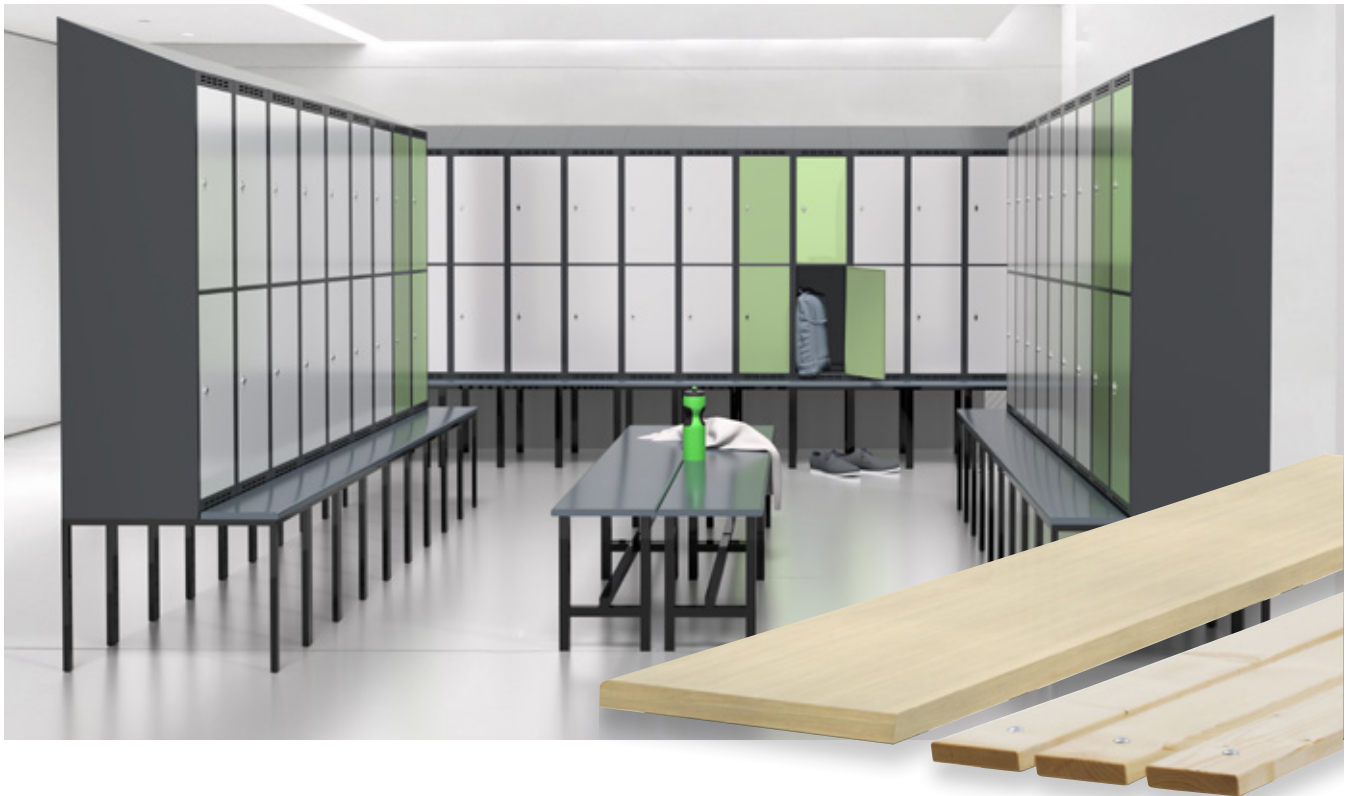

### Sittbänkar, laminat - Ask laminat F8843

Helsvetsade sittbänkar med sittyta i laminat - ingen montering behövs!  
Sittbänken har en höjd på 390 mm, som skall läggas till klädskapets höjd. Om omklädningsrummet är trångt kommer ett underrede med sittbänk att ge en mycket utrymmesbesparande lösning.