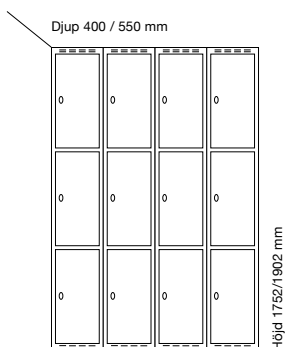

Antal dörrar: 12

Djup 400 mm

Klinka för
hänglås   Cylinderlås

		Art. nr	Art. nr	Pris
Plant tak	4 x 300 mm	SM00144	SM00026	14.474:-
Sluttande tak	4 x 300 mm	SM04037	SM04070	15.296:-

Djup 550 mm

Klinka för
hänglås   Cylinderlås

Art. nr	Art. nr	Pris
SM77080	SM77081	15.829:-
SM00172	SM04082	16.651:-

Standard stomfärg

Standard dörrfärg

Standard dörrfärg i laminat

Dörralternativ

	Dörrvariant	Dörrbredd	Art. nr	Pris
Tillägg för laminatdörrar T34 - Vision Dörrar med 18 mm laminat, avsedda för klädska SMZ, FFF och SMC.	1/3	300 mm	SM60949	345:-
		400 mm	SM60950	353:-
Tillägg för akryldörrar T09 - Visible Dörrar med transparent akryl i stålram, avsedda för klädska FFF.	1/3	400 mm	SM02156	395:-
		300 mm	SM61000	548:-