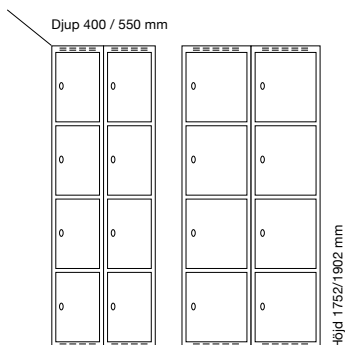

Antal dörrar: 8

Djup 400 mm

Klinka för
hänglås   Cylinderlås

		Art. nr	Art. nr	Pris
Plant tak	2 x 300 mm	SM00146	SM00028	8.687:-
	2 x 400 mm	SM00199	SM00081	9.518:-
Sluttande tak	2 x 300 mm	SM04033	SM04065	9.276:-
	2 x 400 mm	SM04051	SM04089	10.223:-

Djup 550 mm

Klinka för
hänglås   Cylinderlås

Art. nr	Art. nr	Pris
SM77052	SM77053	9.499:-
SM77260	SM77261	10.411:-
SM04042	SM04077	10.088:-
SM77353	SM04097	11.116:-