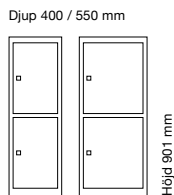

Antal dörrar: 2

Djup 400 mm

Skolklinka   Cylinderlås

	Art. nr	Art. nr	Pris	
Plant tak	1 x 300 mm	SM01742	SM01741	3.650:-
	1 x 400 mm	SM01754	SM01753	4.329:-

Djup 550 mm

Skolklinka   Cylinderlås

	Art. nr	Art. nr	Pris	
Plant tak	1 x 300 mm	SM01766	SM01765	3.800:-
	1 x 400 mm	SM01778	SM01777	4.210:-