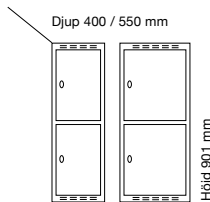

Antal dörrar: 2

Djup 400 mm
Klinka för
hänglås Cylinderlås

Djup 550 mm
Klinka för
hänglås Cylinderlås

		Art. nr	Art. nr	Pris
Plant tak	1 x 300 mm	SM01196	SM00910	2.635,-
	1 x 400 mm	SM01208	SM00922	3.027,-

		Art. nr	Art. nr	Pris
Plant tak	1 x 300 mm	SM01202	SM00916	2.798,-
	1 x 400 mm	SM01212	SM00926	3.152,-