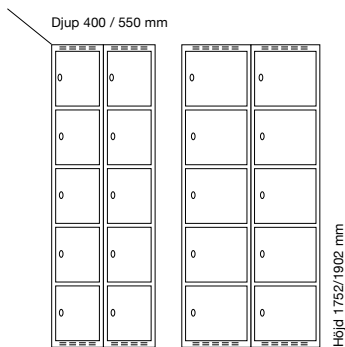

Antal dörrar: 10

Djup 400 mm

Klinka för
hänglås Cylinderlås

		Art. nr	Art. nr	Pris
Plant tak	2 x 300 mm	SM00946	SM00660	7.144:-
	2 x 400 mm	SM01094	SM00808	9.010:-
Sluttande tak	2 x 300 mm	SM01019	SM04141	7.733:-
	2 x 400 mm	SM01149	SM00863	9.715:-

Djup 550 mm

Klinka för
hänglås Cylinderlås

		Art. nr	Art. nr	Pris
Plant tak	2 x 300 mm	SM75056	SM75057	7.442:-
	2 x 400 mm	SM75264	SM75265	9.386:-
Sluttande tak	2 x 300 mm	SM01020	SM00734	8.031:-
	2 x 400 mm	SM01150	SM00864	10.091:-