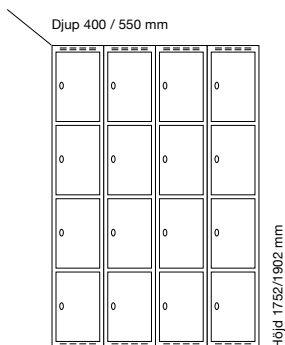

Antal dörrar: 16

Djup 400 mm

Klinka för
hänglås   Cylinderlås

		Art. nr	Art. nr	Pris
Plant tak	4 x 300 mm	SM00148	SM00030	15.729:-
Sluttande tak	4 x 300 mm	SM04038	SM04071	16.551:-

Djup 550 mm

Klinka för
hänglås   Cylinderlås

Art. nr	Art. nr	Pris
SM77091	SM77092	16.386:-
SM04045	SM04083	17.208:-

Standard stomfärg

Standard dörrfärg

Standard dörrfärg i laminat

Dörralternativ

	Dörrvariant	Dörrbredd	Art. nr	Pris
Tillägg för laminatdörrar T34 - Vision Dörrar med 18 mm laminat, avsedda för klädskåp SMZ, FFF och SMC.	1/4	300 mm	SM60951	286:-
		400 mm	SM60952	345:-
Tillägg för akryldörrar T09 - Visible Dörrar med transparent akryl i stålram, avsedda för klädskåp FFF.	1/4	300 mm	SM02157	183:-
		400 mm	SM02158	305:-