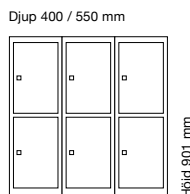

Antal dörrar: 6

Djup 400 mm

Skolklinka   Cylinderlås

	Art. nr	Art. nr	Pris	
Plant tak	3 x 300 mm	SM01838	SM01837	9.020:-

Djup 550 mm

Skolklinka   Cylinderlås

	Art. nr	Art. nr	Pris	
Plant tak	3 x 300 mm	SM01850	SM01849	9.396:-