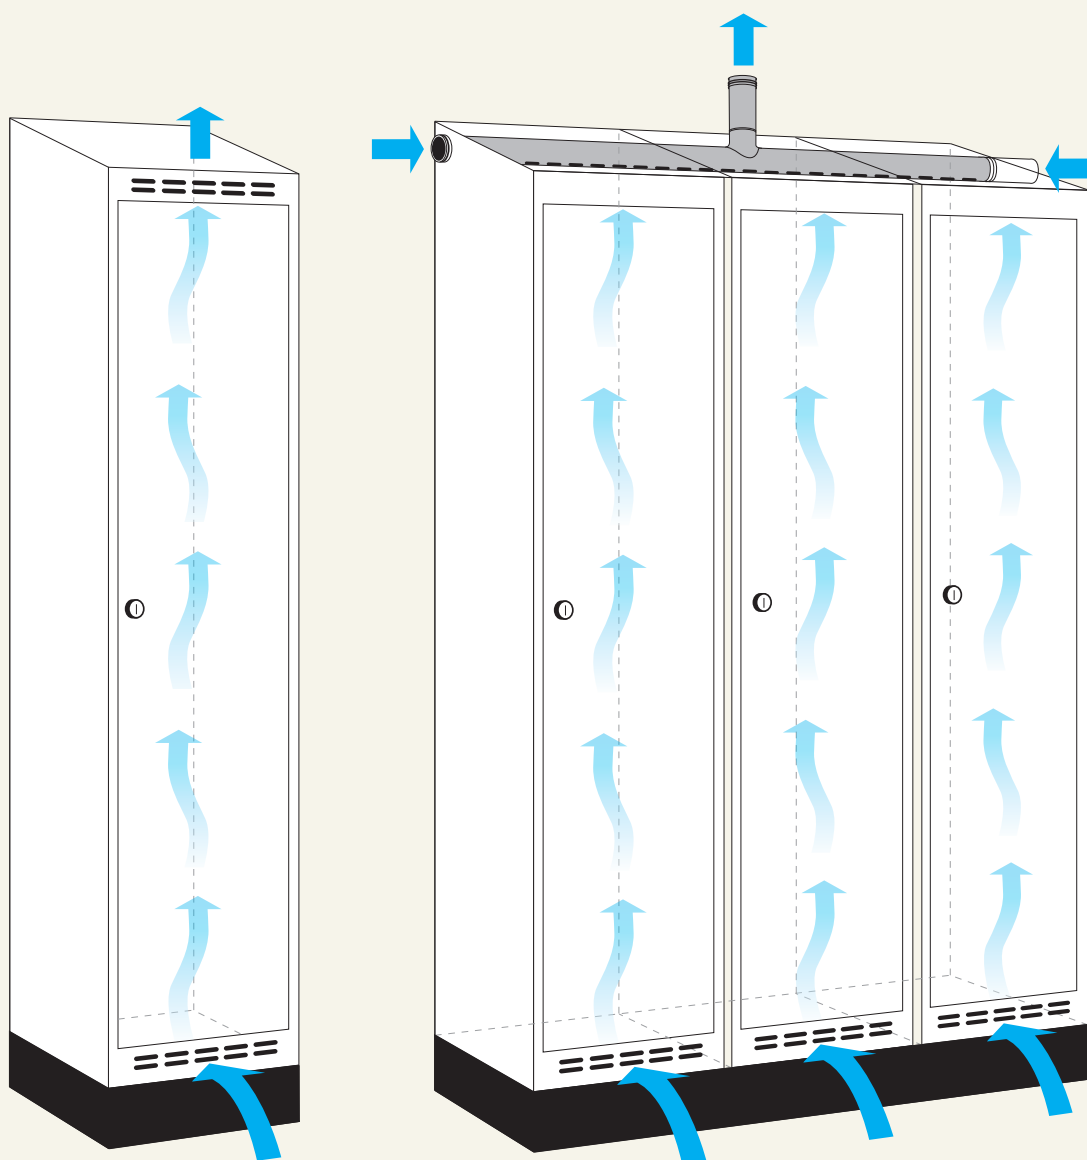

## Mått på skåp och underrede

Djup 400 mm

Djup 550 mm

God ventilation är viktig för optimal hygien.

SARPSBORG  
METALL