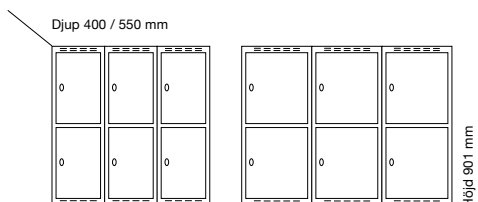

Klädskåp SMG - låg model

Helsvetsat SMG klädska med en höjd på 901 mm med en eller två dörrar i höjd. Klädska med en dörr i höjd är inrett med klädstång med ankarkrokar. Skåp med två dörrar i höjd är utan inredning. Båda utförandena har ståldörr T02 som standard som är förstärkt med förstärkningsprofiler och är ljuddämpad med gummidämpare.

Antal dörrar: 1

Djup 400 mm
Klinka för
hänglås Cylinderlås

Djup 550 mm
Klinka för
hänglås Cylinderlås

		Art. nr	Art. nr	Pris
Plant tak	1 x 300 mm	SM01195	SM00909	2.126,-
	1 x 400 mm	SM01207	SM00921	2.302,-

		Art. nr	Art. nr	Pris
Plant tak	1 x 300 mm	SM01201	SM00915	2.371,-
	1 x 400 mm	SM01211	SM00925	2.568,-

Antal dörrar: 2

Djup 400 mm
Klinka för
hänglås Cylinderlås

Djup 550 mm
Klinka för
hänglås Cylinderlås

		Art. nr	Art. nr	Pris
Plant tak	1 x 300 mm	SM01196	SM00910	2.635,-
	1 x 400 mm	SM01208	SM00922	3.027,-

		Art. nr	Art. nr	Pris
Plant tak	1 x 300 mm	SM01202	SM00916	2.798,-
	1 x 400 mm	SM01212	SM00926	3.152,-

Antal dörrar: 2

Djup 400 mm
Klinka för
hänglås Cylinderlås

Djup 550 mm
Klinka för
hänglås Cylinderlås

		Art. nr	Art. nr	Pris
Plant tak	2 x 300 mm	SM01197	SM00911	3.449,-
	2 x 400 mm	SM01209	SM00923	3.962,-

		Art. nr	Art. nr	Pris
Plant tak	2 x 300 mm	SM01203	SM00917	3.849,-
	2 x 400 mm	SM01213	SM00927	4.418,-

Antal dörrar: 4

Djup 400 mm
Klinka för
hänglås Cylinderlås

Djup 550 mm
Klinka för
hänglås Cylinderlås

		Art. nr	Art. nr	Pris
Plant tak	2 x 300 mm	SM01198	SM00912	4.326,-
	2 x 400 mm	SM01210	SM00924	5.188,-

		Art. nr	Art. nr	Pris
Plant tak	2 x 300 mm	SM01204	SM00928	4.505,-
	2 x 400 mm	SM01214	SM00918	4.505,-

Antal dörrar: 3

Djup 400 mm
Klinka för
hänglås Cylinderlås

Djup 550 mm
Klinka för
hänglås Cylinderlås

		Art. nr	Art. nr	Pris
Plant tak	3 x 300 mm	SM01199	SM00913	5.001,-

		Art. nr	Art. nr	Pris
Plant tak	3 x 300 mm	SM01205	SM00919	5.581,-

Antal dörrar: 6