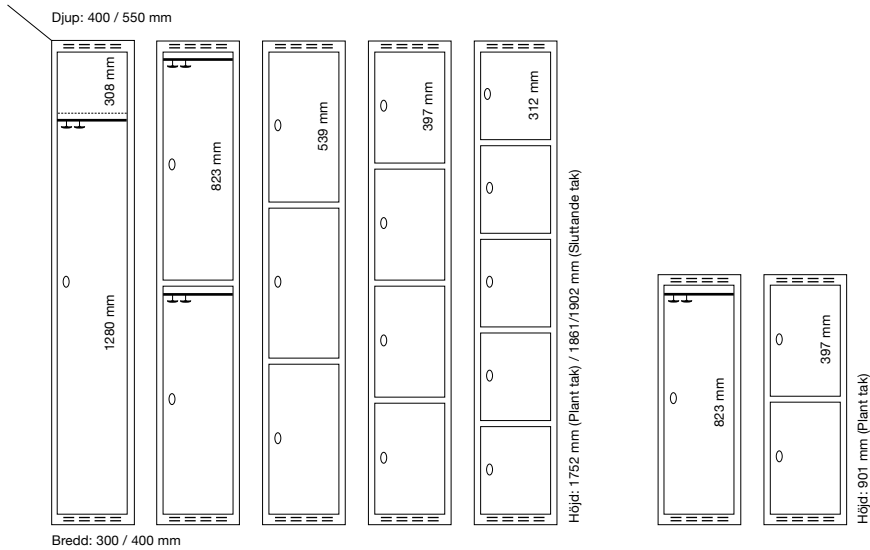

- Standard stomfärg: Ljusgrå RAL 7035, vit RAL 9010 och svart RAL 9005.
- Dörrstopp och gummidämpare på alla dörrar.
- Perforerad botten och luftspalter i skåpets övre och nedre fronlist.
- Underrede: Sockel, benram eller sittbänk
- Certifikat: EN 14073-2:2004, EN 14073-3:2004, EN 14074:2004, EN 16121:2013, EN 16122:2012

● ● ● Skåpen kan levereras med stomme i färgerna RAL 7035/9010/9005. För standardfärger på dörrar, se komplett översikt längst bak i katalogen.

Elektronisk kodlås, RFID kodlås, manuellt kodlås, regel för hänglås och cylinderlås.

För inredning och tillbehör, se sida 50.