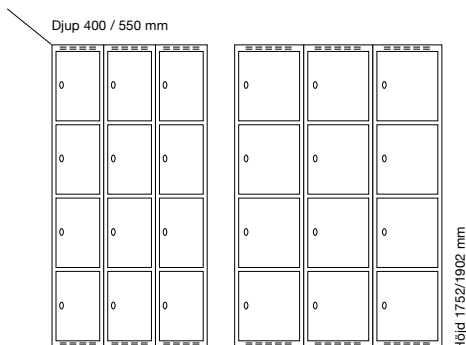

Antal dörrar: 12

Djup 400 mm

Klinka för
hänglås   Cylinderlås

		Art. nr	Art. nr	Pris
Plant tak	3 x 300 mm	SM00147	SM00029	12.276:-
	3 x 400 mm	SM00200	SM00082	12.456:-
Sluttande tak	3 x 300 mm	SM04035	SM04068	13.039:-
	3 x 400 mm	SM04054	SM04092	13.278:-

Djup 550 mm

Klinka för
hänglås   Cylinderlås

Art. nr	Art. nr	Pris
SM77078	SM77079	12.785:-
SM77286	SM77287	13.624:-
SM00178	SM04080	13.548:-
SM04059	SM04100	14.446:-