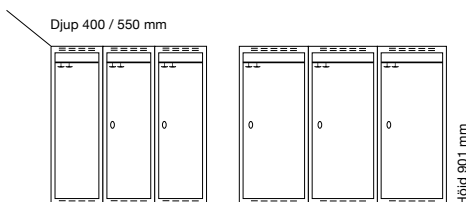

Antal dörrar: 3

Djup 400 mm
Klinka för
hänglås Cylinderlås

Djup 550 mm
Klinka för
hänglås Cylinderlås

		Art. nr	Art. nr	Pris
Plant tak	3 x 300 mm	SM01199	SM00913	5.001,-

		Art. nr	Art. nr	Pris
Plant tak	3 x 300 mm	SM01205	SM00919	5.581,-