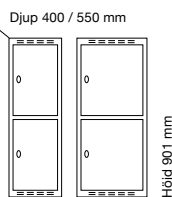

Antal dörrar: 2 - Dörrtyp T01

Djup 400 mm
Klinka för
hänglås Cylinderlås

Djup 550 mm
Klinka för
hänglås Cylinderlås

	Art. nr	Art. nr	Pris	
Plant tak	1 x 300 mm	SM02830	SM00114	2.932--
	1 x 400 mm	SM02831	SM02832	3.513--

	Art. nr	Art. nr	Pris	
Plant tak	1 x 300 mm	SM02839	SM02840	3.054--
	1 x 400 mm	SM02841	SM02842	3.415--