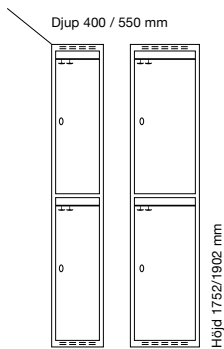

Klädskåp FFF - 2 dörrar i höjd

Helsvetsat FFF klädskåp med två dörrar i höjd. Standardutrustning är en klädstång med ankarkrokar under. Skåpet har en förstärkt T30 stäldörr, som även ljuddämpas med gummidämpare. Mot tilläggsavgift levereras FFF H02 klädskåp med laminatdörrar T34 eller akryldörrar i stålram T09.

Antal dörrar: 2

Djup 400 mm

Klinka för
hänglås   Cylinderlås

		Art. nr	Art. nr	Pris
Plant tak	1 x 300 mm	SM00137	SM00019	3.656:-
	1 x 400 mm	SM00192	SM00074	3.947:-
Sluttande tak	1 x 300 mm	SM00157	SM04111	4.070:-
	1 x 400 mm	SM04106	SM04124	4.361:-

Djup 550 mm

Klinka för
hänglås   Cylinderlås

Art. nr	Art. nr	Pris
SM77009	SM77010	3.998:-
SM77226	SM77227	4.403:-
SM00090	SM00040	4.412:-
SM00208	SM04129	4.817:-