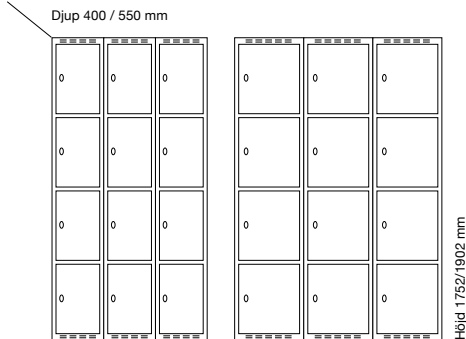

Antal dörrar: 12

Djup 400 mm

Klinka för
hänglås   Cylinderlås

		Art. nr	Art. nr	Pris
Plant tak	3 x 300 mm	SM00943	SM00657	10.688:-
	3 x 400 mm	SM01092	SM00806	11.178:-
Sluttande tak	3 x 300 mm	SM01013	SM04142	11.451:-
	3 x 400 mm	SM01145	SM04152	12.000:-

Djup 550 mm

Klinka för
hänglås   Cylinderlås

		Art. nr	Art. nr	Pris
Plant tak	3 x 300 mm	SM75078	SM75079	11.133:-
	3 x 400 mm	SM75286	SM75287	11.876:-
Sluttande tak	3 x 300 mm	SM01014	SM00728	11.896:-
	3 x 400 mm	SM01146	SM00860	12.698:-