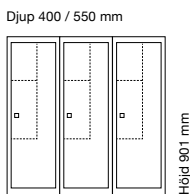

Antal dörrar: 3

Djup 400 mm

Skolklinka   Cylinderlås

	Art. nr	Art. nr	Pris	
Plant tak	3 x 300 mm	SM01832	SM01831	7.158:-

Djup 550 mm

Skolklinka   Cylinderlås

	Art. nr	Art. nr	Pris	
Plant tak	3 x 300 mm	SM01844	SM01843	7.985:-