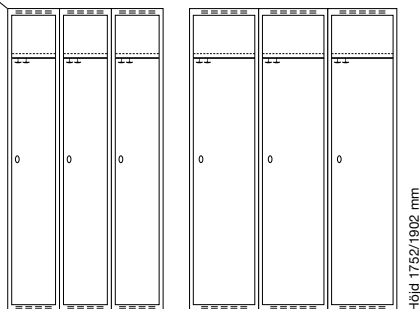

Djup 550 mm

Klinka för
hänglås   Cylinderlås

		Art. nr	Art. nr	Pris
Plant tak	2 x 300 mm	SM77039	SM77040	5.620:-
	2 x 400 mm	SM77247	SM77248	6.464:-
Sluttande tak	2 x 300 mm	SM00009	SM00002	6.209:-
	2 x 400 mm	SM00013	SM00006	7.169:-

Djup 400 / 550 mm

Antal dörrar: 3

Djup 400 mm

Klinka för
hänglås   Cylinderlås

		Art. nr	Art. nr	Pris
Plant tak	3 x 300 mm	SM00135	SM00017	7.986:-
	3 x 400 mm	SM00191	SM00073	9.029:-
Sluttande tak	3 x 300 mm	SM00155	SM04114	8.749:-
	3 x 400 mm	SM04109	SM04127	9.851:-

Djup 550 mm

Klinka för
hänglås   Cylinderlås

		Art. nr	Art. nr	Pris
Plant tak	3 x 300 mm	SM77065	SM77066	8.317:-
	3 x 400 mm	SM77273	SM77274	8.956:-
Sluttande tak	3 x 300 mm	SM00010	SM04119	9.080:-
	3 x 400 mm	SM00014	SM04130	9.778:-

Djup 400 / 550 mm