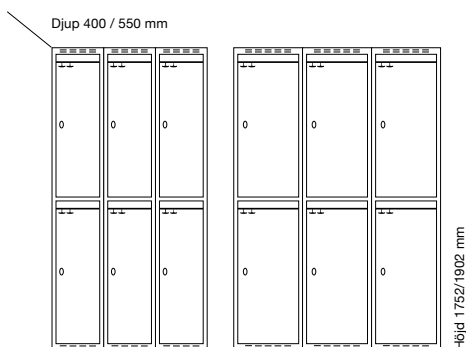

Antal dörrar: 6

Djup 400 mm

Klinka för
hänglås   Cylinderlås

		Art. nr	Art. nr	Pris
Plant tak	3 x 300 mm	SM00935	SM00649	8.520:-
	3 x 400 mm	SM01086	SM00800	9.340:-
Sluttande tak	3 x 300 mm	SM00997	SM00711	9.283:-
	3 x 400 mm	SM01133	SM04150	10.162:-

Djup 550 mm

Klinka för
hänglås   Cylinderlås

		Art. nr	Art. nr	Pris
Plant tak	3 x 300 mm	SM75070	SM75071	8.875:-
	3 x 400 mm	SM75278	SM75279	9.728:-
Sluttande tak	3 x 300 mm	SM00998	SM00712	9.638:-
	3 x 400 mm	SM01134	SM00848	10.550:-