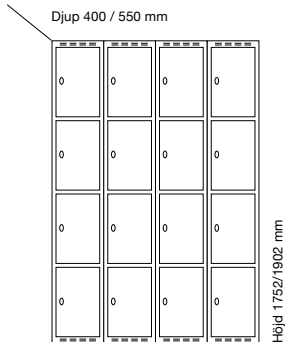

Antal dörrar: 16

Djup 400 mm

Klinka för
hänglås   Cylinderlås

		Art. nr	Art. nr	Pris
Plant tak	4 x 300 mm	SM00944	SM00658	14.143:-
	4 x 300 mm	SM03087	SM04145	14.965:-

Djup 550 mm

Klinka för
hänglås   Cylinderlås

		Art. nr	Art. nr	Pris
Plant tak	4 x 300 mm	SM75206	SM75207	14.733:-
	4 x 300 mm	SM01016	SM00730	15.555:-

Standard stomfärg

Standard dörrfärg