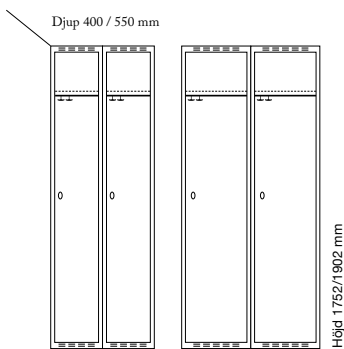

Antal dörrar: 2

Djup 400 mm

Klinka för
hänglås Cylinderlås

		Art. nr	Art. nr	Pris
Plant tak	2 x 300 mm	SM00930	SM00644	4.385:-
	2 x 400 mm	SM01082	SM00796	5.005:-
Sluttande tak	2 x 300 mm	SM00990	SM00704	4.974:-
	2 x 400 mm	SM01127	SM00841	5.710:-

Djup 550 mm

Klinka för
hänglås Cylinderlås

		Art. nr	Art. nr	Pris
Plant tak	2 x 300 mm	SM75039	SM75040	4.565:-
	2 x 400 mm	SM75247	SM75248	5.316:-
Sluttande tak	2 x 300 mm	SM75143	SM75144	5.154:-
	2 x 400 mm	SM75351	SM75352	6.021:-