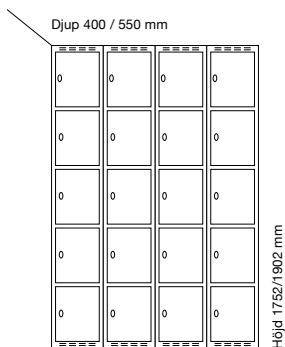

Antal dörrar: 20

Djup 400 mm

Klinka för
hänglås   Cylinderlås

		Art. nr	Art. nr	Pris
Plant tak	4 x 300 mm	SM00152	SM00034	16.979:-
Sluttande tak	4 x 300 mm	SM04039	SM04072	17.801:-

Djup 550 mm

Klinka för
hänglås   Cylinderlås

Art. nr	Art. nr	Pris
SM77036	SM77037	17.686:-
SM04046	SM04084	18.508:-

Standard stomfärg

Standard dörrfärg

Standard dörrfärg i laminat

Dörralternativ

T34 - Vision

	Dörrvariant	Dörrbredd	Art. nr	Pris
Tillägg för laminatdörrar T34 - Vision		300 mm	SM60953	249:-
	Dörrar med 18 mm laminat, avsedda för klädska SMZ, FFF och SMC.	400 mm	SM60954	301:-
	1/5