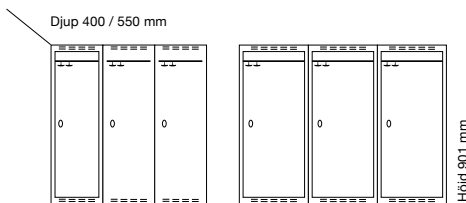

Antal dörrar: 3 - Dörrtyp T30

Djup 400 mm
Klinka för
hänglås Cylinderlås

Djup 550 mm
Klinka för
hänglås Cylinderlås

	Art. nr	Art. nr	Pris	
Plant tak	3 x 300 mm	SM00235	SM00117	6.186--

	Art. nr	Art. nr	Pris	
Plant tak	3 x 300 mm	SM00241	SM04118	6.014--