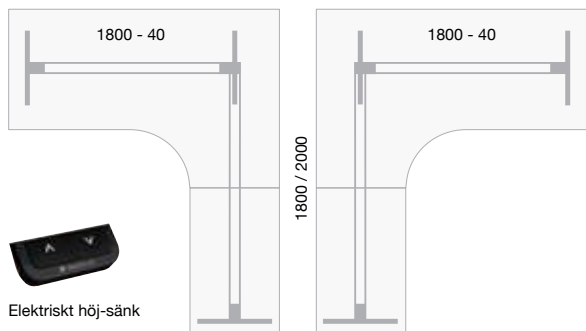

Elektriskt höj-sänk