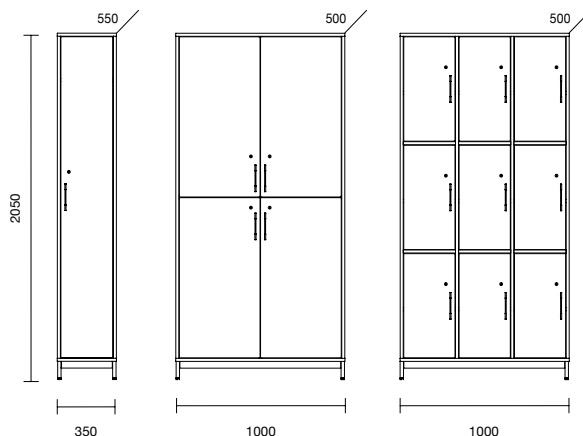

MÖBELFAKTA

DNA-M Personalskåp

Möbelfakta godkända personalskåp med olika fackindelingar, alla med olikalåsande dörrar. Personalskåpen levereras i fyra olika standardlaminat och med socklar eller benramar. Färgen på handtagen följer alltid benramarnas färg.

Personalskåp med benstativ

Färg på handtag lika benstativ

Stomfärger

	b x d x h	SKU	Pris
1 fack	Antracit	K257929-AN80	4.499:-
	Björk	K257929-BJ80	4.499:-
	Ljus ek	K257929-EK80	4.499:-
	Vit	K257929-VI80	4.499:-
4 fack	Antracit	K257933-AN80	8.750:-
	Björk	K257933-BJ80	8.750:-
	Ljus ek	K257933-EK80	8.750:-
	Vit	K257933-VI80	8.750:-
9 fack	Antracit	K257932-AN80	12.499:-
	Björk	K257932-BJ80	12.499:-
	Ljus ek	K257932-EK80	12.499:-
	Vit	K257932-VI80	12.499:-

Silver benram

Vit benram

Svart benram

SKU	Pris	SKU	Pris
K257929-AN94		K257929-AN18	
K257929-BJ94	4.499:-	K257929-BJ18	4.499:-
K257929-EK94		K257929-EK18	
K257929-VI94		K257929-VI18	
K257933-AN94		K257933-AN18	
K257933-BJ94	8.750:-	K257933-BJ18	8.750:-
K257933-EK94		K257933-EK18	
K257933-VI94		K257933-VI18	
K257932-AN94		K257932-AN18	
K257932-BJ94	12.499:-	K257932-BJ18	12.499:-
K257932-EK94		K257932-EK18	
K257932-VI94		K257932-VI18	

Personalskåp med sockel

Färg på sockel lika skåpet

	b x d x h	SKU	Pris
1 fack	Antracit	K257929S-AN80	4.499:-
	Björk	K257929S-BJ80	4.499:-
	Ljus ek	K257929S-EK80	4.499:-
	Vit	K257929S-VI80	4.499:-
4 fack	Antracit	K257933S-AN80	8.750:-
	Björk	K257933S-BJ80	8.750:-
	Ljus ek	K257933S-EK80	8.750:-
	Vit	K257933S-VI80	8.750:-
9 fack	Antracit	K257932S-AN80	12.499:-
	Björk	K257932S-BJ80	12.499:-
	Ljus ek	K257932S-EK80	12.499:-
	Vit	K257932S-VI80	12.499:-

Färg på handtag
Silver

Färg på handtag
Vit

Färg på handtag
Svart

SKU	Pris	SKU	Pris
K257929S-AN94		K257929S-AN18	
K257929S-BJ94	4.499:-	K257929S-BJ18	4.499:-
K257929S-EK94		K257929S-EK18	
K257929S-VI94		K257929S-VI18	
K257933S-AN94		K257933S-AN18	
K257933S-BJ94	8.750:-	K257933S-BJ18	8.750:-
K257933S-EK94		K257933S-EK18	
K257933S-VI94		K257933S-VI18	
K257932S-AN94		K257932S-AN18	
K257932S-BJ94	12.499:-	K257932S-BJ18	12.499:-
K257932S-EK94		K257932S-EK18	
K257932S-VI94		K257932S-VI18