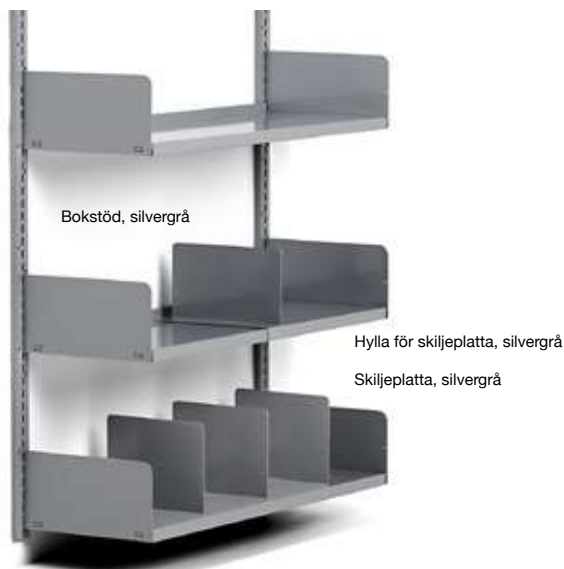

Bokstöd, silvergrå

	d x h	SKU	Pris
Vinkel	150 x 200 mm	50365-80	127:-
Höger	260 x 160 mm	50366-80	141:-
Vänster	260 x 160 mm	50367-80	141:-

Skiljeplatta, silvergrå

d x h	SKU	Pris
230 x 180 mm	50146-80	77:-