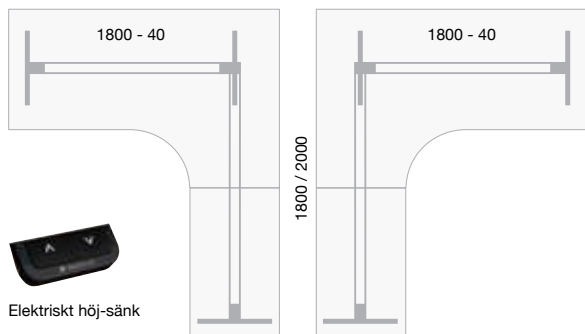

- Antal motorer: 2
- Kapacitet: 100 kg
- Lyfthastighet: 25 mm/sek
- Höjjustering: 625-1275 mm
- Fötter: 2 x 700 mm

Elektriskt höj-sänk

- Antal motorer: 2
- Kapacitet: 100 kg
- Lyfthastighet: 25 mm/sek
- Höjjustering: 625-1275 mm
- Fötter: 2 x 700 mm

2000 x 2000

Elektriskt höj-sänk

1800 x 1800 mm				1800 x 2000 mm			
Lyfthastighet (mm/sek)	Underrede	SKU	Pris	SKU	Pris		
40	Silver	E15598	13.030:-	E15608	13.089:-		
	Vit	E15742		E15752			
	Svart	E15886		E15896			
40	Silver	E15603		E15613			
	Vit	E15747		E15757			
	Svart	E15891		E15901			