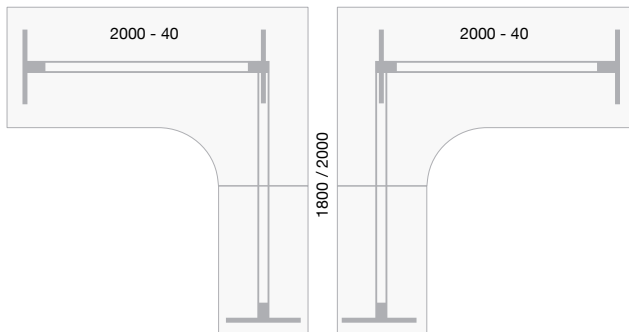

- Antal motorer: 2
- Kapacitet: 100 kg
- Lyfthastighet: 25 mm/sek
- Höjjustering: 625-1275 mm
- Fötter: 2 x 700 mm

Elektriskt höj-sänk

- Antal motorer: 2
- Kapacitet: 100 kg
- Lyfthastighet: 25 mm/sek
- Höjjustering: 625-1275 mm
- Fötter: 2 x 700 mm

1200 x 600

1400 x 600

1200 x 800

1400 x 800

1600 x 800

1800 x 800

2000 x 800

1800 x 1800

2000 x 2000

Elektriskt höj-sänk

1800 x 1800				1800 x 2000			
Lyfthastighet	Underrede	SKU	Pris	SKU	Pris		
40	Silver	E16083	13.030,-	E16086	13.089,-		
	Vitt	E16084		E16087			
	Svart	E16085		E16088			
40	Silver	E16095	13.030,-	E16098	13.089,-		
	Vitt	E16096		E16099			
	Svart	E16097		E16100			