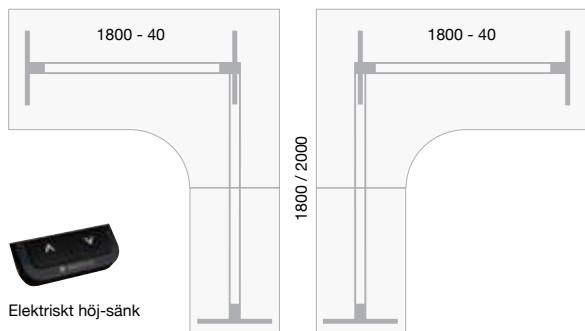

Elektriskt höj-sänk