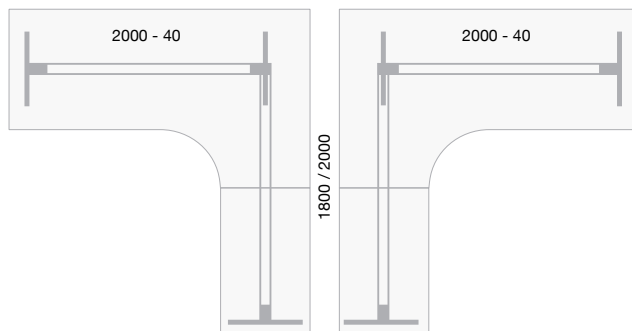

1800 x 1800				1800 x 2000	
Lyfthastighet	Underrede	SKU	Pris	SKU	Pris
40	Silver	E16107	13.030:-	E16110	13.089:-
	Vitt	E16108		E16111	
	Svart	E16109		E16112	
40	Silver	E16119	13.030:-	E16122	13.089:-
	Vitt	E16120		E16123	
	Svart	E16121		E16124	

2000 x 1800				2000 x 2000	
Lyfthastighet	Underrede	SKU	Pris	SKU	Pris
40	Silver	E16197	13.113:-	E16200	13.176:-
	Vitt	E16198		E16201	
	Svart	E16199		E16202	
40	Silver	E16209	13.113:-	E16212	13.176:-
	Vitt	E16210		E16213	
	Svart	E16211		E16214	

Antal motorer: 3

Kapacitet: 150 kg

Lyfthastighet: 40 mm/sek

Höjdjustering: 630-1290 mm

Fötter: 700+700+500 mm