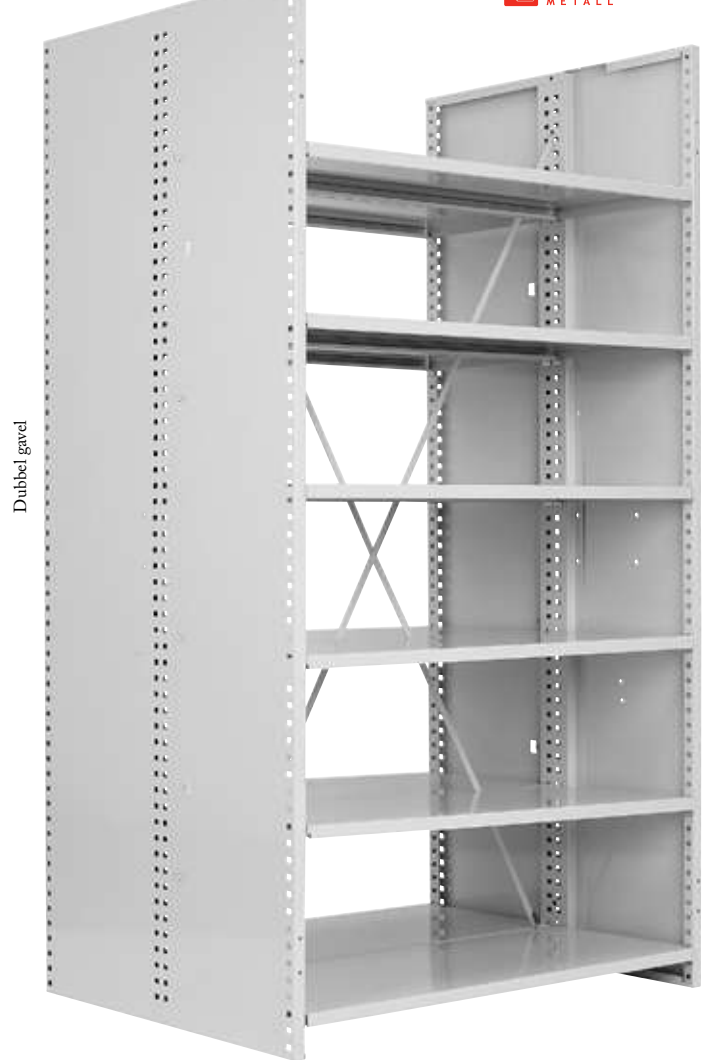

Arkivhyllor

Ett mycket starkt och funktionellt hyllsystem för förvaring av arkivparmar, kontorsmateriel, papper, rekvisita mm. Genom stor variation av hylldjup, kapacitet och tillval säkras optimal utnyttjande av lagerutrymme - anpassat dina behov! I de färdiga start- och påbyggnadsektionerna har hyllorna en lastförmåga upp till 75 kg, detta ofta tillräckligt för de flesta lagringsbehov.

Färg	Ljusgrå RAL7035
Material	Stålplåt
Plåttjocklek (mm)	0,8
Garanti	5 år

	SKU	Pris
Bak- och framkantprofil	55942	312:-
Krysstag dubbelhylla	60278	245:-
Krysstag enkelhylla	60275	245:-

Stiger

		Enkel gavel	
Djup (mm)	Höjd (mm)	SKU	Pris
300	1906	50017	999:-
	2176	50018	929:-
340	1906	50021	929:-
	2176	50022	953:-
400	1906	50025	953:-
	2176	50026	994:-
500	1906	50029	994:-
	2176	50030	1.032:-

Dubbel gavel

SKU	Pris
50001	1.455:-
50002	1.551:-
50005	1.406:-
50006	1.724:-
50009	1.442:-
50010	1.839:-
50013	1.501:-
50014	1.954:-

Tak till hyllor

		Tak till enkelhylla	
Djup (mm)	Bredd (mm)	SKU	Pris
300	800	60107	525:-
	1000	60108	645:-
340	800	60109	637:-
	1000	60110	664:-
400	800	60111	643:-
	1000	60112	840:-
500	800	60113	840:-
	1000	60114	852:-

Tak till dubbelhylla

SKU	Pris
60099	501:-
60100	669:-
60101	672:-
60102	689:-
60103	689:-
60104	874:-
60105	874:-
60106	903:-