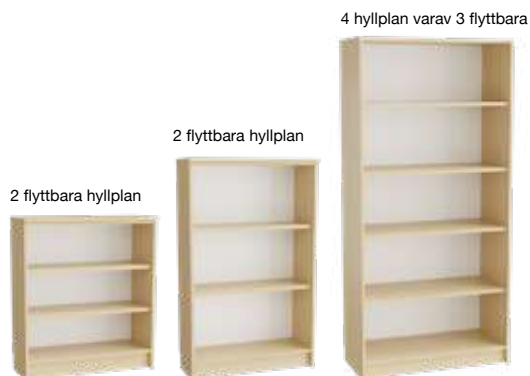

Mora högskåp med delade dörrar

Mora materialskåp är en robust serie av skåp designade för användning i utbildningsanstalter, vårdinstitutioner eller på alla andra arbetsplatser. Som standard tillverkas Mora materialskåp med björklaminat i kombination med björk, vita eller grå luckor. Skåpsvarianter med delade luckor har två flyttbara hyllplan i övre delen och en flyttbar hylla i nedre delen. Skåp med heldörrar har alla två fasta och tre flyttbara hyllplan. Mora-skåpen tillverkas i 18 mm FCS-märkt spånskiva som är belagd med en laminatyta. Hyllorna är 22 mm för ökad kapacitet, gångjärn och lås har kvalitetsbeslag.

Höjd	Bredd	Djup	Dörrar Björklaminat		Dörrar Grå laminat		Dörrar Vit laminat	
			SKU	Pris	SKU	Pris	SKU	Pris
2100 mm	1000 mm	320 mm	L10611-BJ-BJ	7.730:-	L10611-BJ-GR	7.730:-	L10611-BJ-VI	7.730:-
		470 mm	L10612-BJ-BJ	6.398:-	L10612-BJ-GR	6.398:-	L10612-BJ-VI	6.398:-
		600 mm	L10613-BJ-BJ	9.265:-	L10613-BJ-GR	9.265:-	L10613-BJ-VI	9.265:-

Mora bokhyllor

Bokhyllor i björklaminat. Levereras färdigmonterad och som standard med vit bakvägg och vita hyllplan.

Stomme	Björklaminat
Rygg	Vit laminat