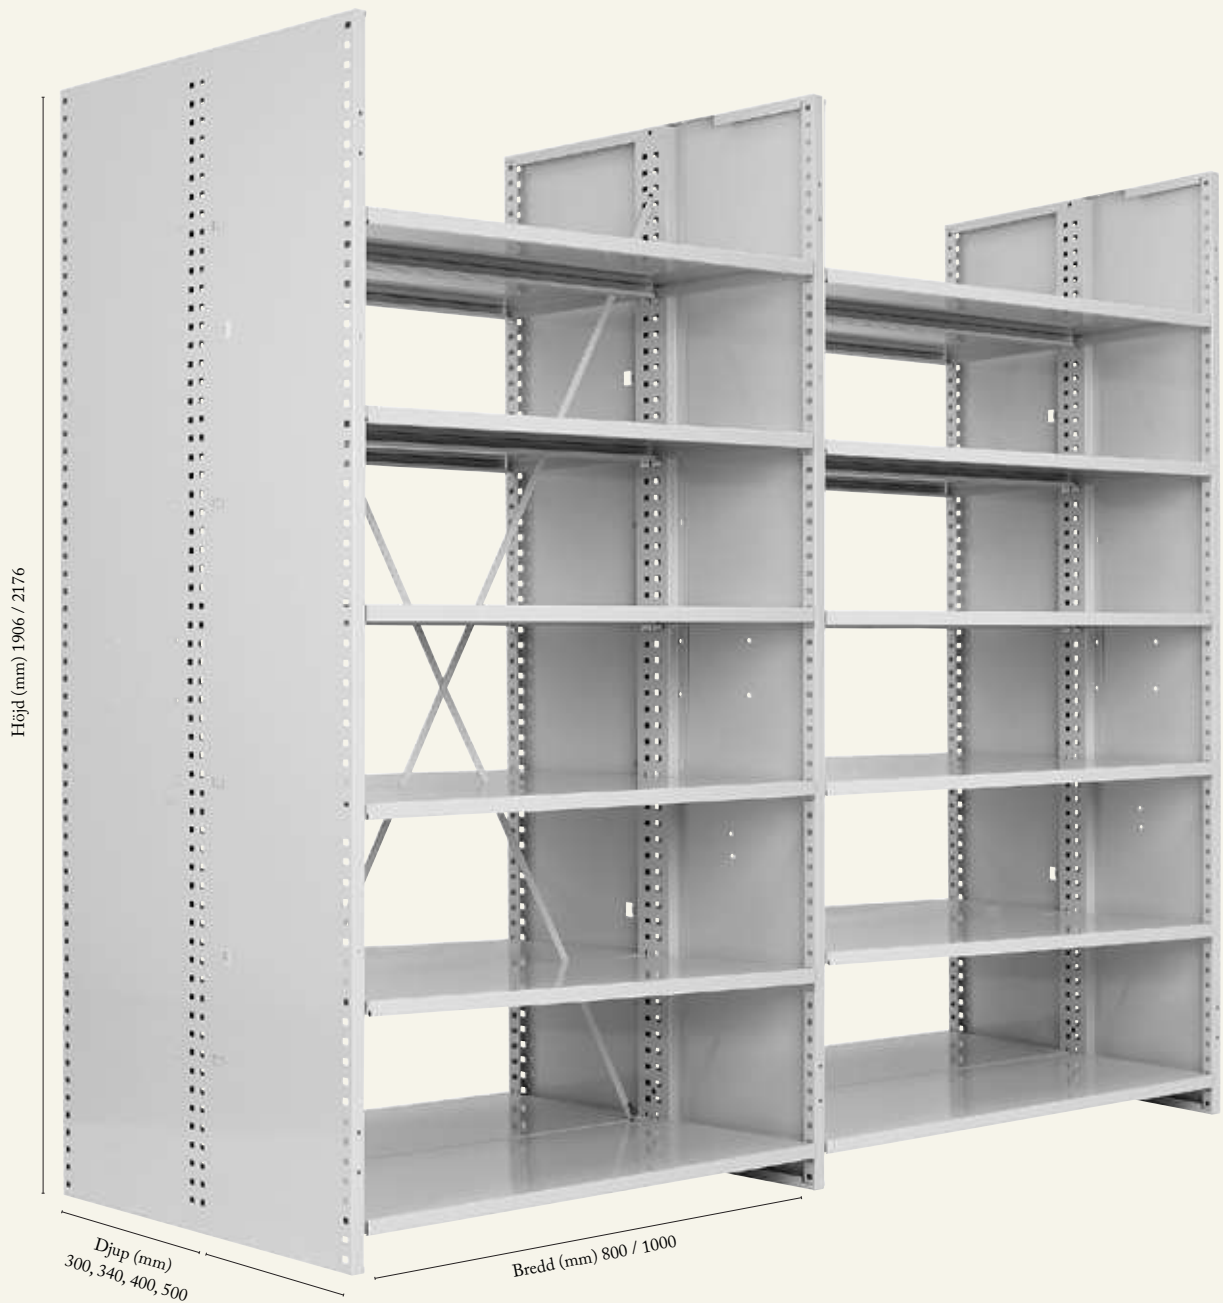

Dubbelsidig

Höjd på hylla 1906 mm

Leveras med 5 hyllplan i höjd. Lastgräns per hylla är 75 kg. I startsektion ingår krysstag. För varje rad måste man därefter lägga till ett krysstag extra på varannan sektion.

Djup (mm)	Höjd (mm)	Bredd (mm)	Startsektion	
			SKU	Pris
300	1906	800	96320	5.639:-
	1906	1000	96321	5.442:-
340	1906	800	96400	5.860:-
	1906	1000	96401	6.032:-
400	1906	800	96480	6.207:-
	1906	1000	96481	6.170:-
500	1906	800	96560	7.096:-
	1906	1000	96561	7.136:-

Dubbelsidig

Höjd på hylla 2176 mm

Leveras med 6 hyllor i höjd. Lastgräns per hyllplan är 75 kg. I startsektion ingår krysstag. För varje rad måste man därefter lägga till ett krysstag extra på varannan sektion.

Djup (mm)	Höjd (mm)	Bredd (mm)	Startsektion	
			SKU	Pris
300	2176	800	96360	6.143:-
	2176	1000	96361	5.932:-
340	2176	800	96440	5.837:-
	2176	1000	96441	6.301:-
400	2176	800	96520	6.824:-
	2176	1000	96521	6.319:-
500	2176	800	96600	7.189:-
	2176	1000	96601	8.367:-

Följesektion	
SKU	Pris
96648	3.761:-
96649	3.830:-
96650	4.172:-
96651	4.140:-
96652	4.304:-
96653	4.561:-
96654	5.150:-
96655	5.527:-

Följesektion	
SKU	Pris
96664	4.239:-
96665	4.325:-
96666	4.095:-
96667	4.694:-
96668	4.095:-
96669	4.739:-
96670	6.203:-
96671	6.361:-