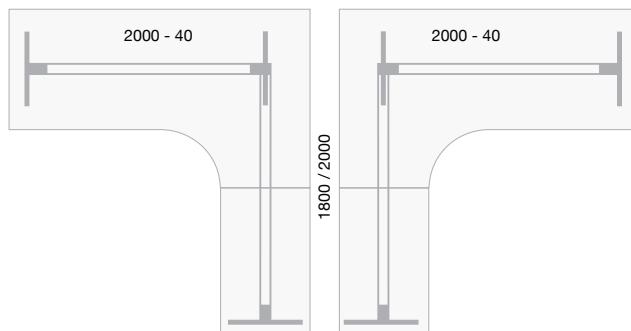

- Antal motorer: 2
- Kapacitet: 100 kg
- Lyfthastighet: 25 mm/sek
- Höjjustering: 625-1275 mm
- Fötter: 2 x 700 mm

Elektriskt höj-sänk

- Antal motorer: 2
- Kapacitet: 100 kg
- Lyfthastighet: 25 mm/sek
- Höjjustering: 625-1275 mm
- Fötter: 2 x 700 mm

1200 x 600

1400 x 600

1600 x 800

1200 x 800

1400 x 800

1800 x 800

2000 x 800

1800 x 1800

2000 x 2000

Elektriskt höj-sänk

1800 x 1800				1800 x 2000	
Lyfthastighet	Underrede	SKU	Pris	SKU	Pris
40	Silver	E15550	13.030:-	E15560	13.089:-
	Vitt	E15694		E15704	
	Svart	E15838		E15848	
40	Silver	E15555		E15565	
	Vitt	E15699		E15709	
	Svart	E15843		E15853	

Antal motorer: 3

Kapacitet: 150 kg

Lyfthastighet: 40 mm/sek

Höjdjustering: 630-1290 mm

Fötter: 700+700+500 mm

DNA Skrivbord - vit laminat

I möbelserien DNA finner du dessutom vanliga skrivbord på alugrå I-ben, med manuell inställning av arbetshöjd (650 - 800 mm). Skrivborden har 25 mm tjocka vita laminerade bordsskivor - välj mellan ett antal geometrier/modeller anpassat ditt behov - alla material är valda och godkända med hänsyn till stränga EU-miljökrav.