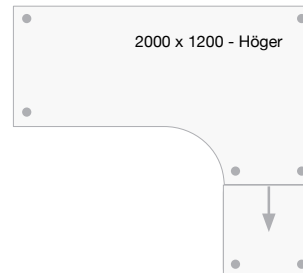

Bygg på med önskat tillsatsbord

DNA Skrivbord - bok laminat

Geometri	Storlek	SKU	Pris
	2000 x 1200 mm	K108807	3.075:-
Vänster	1600 x 1200 mm	K108809	2.944:-
	1800 x 1200 mm	K108811	3.015:-
	2000 x 1200 mm	K108806	3.075:-
Höger	1600 x 1200 mm	K108808	2.944:-
	1800 x 1200 mm	K108810	3.015:-

DNA tillsatsbord bok laminat 600mm

Storlek bordsskiva	SKU	Pris
600 x 600 mm	K108824	1.671:-
800 x 600 mm	K108825	1.737:-
1000 x 600 mm	K108826	1.835:-

Storlek bordsskiva	SKU	Pris
1200 x 600 mm	K108827	1.915:-
1400 x 600 mm	K108828	1.987:-