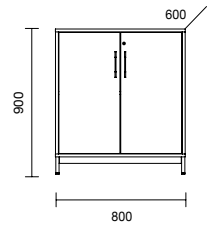

MÖBELFAKTA

DNA-M Kontorsskåp A10

Möbelfakta godkända kontorsskåp med låsbara dörrar, bredd 800 mm, djup 400 mm och höjd 900 mm. Kontorsskåpen levereras i fyra olika standardlaminat och med socklar eller benramar i stål. Färgen på handtagen följer alltid benramarnas färg.
b x d x h 800 x 600 x 900 mm