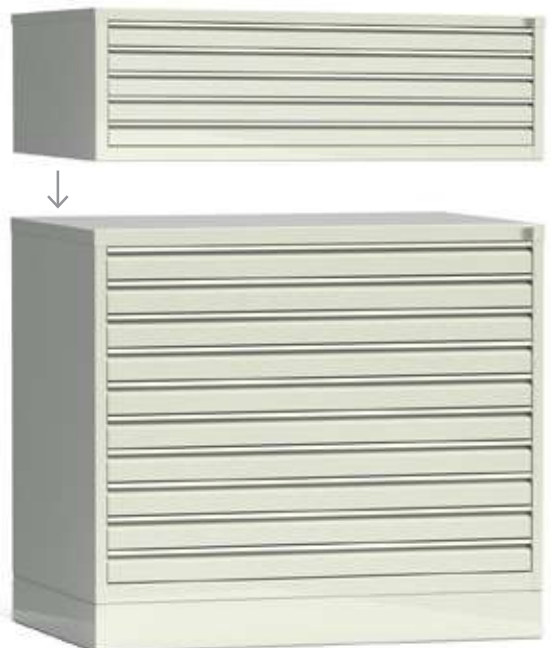

RSM Ritningsskåp / Kartskåp

RSM är solida och pålitliga metallskåp för förvaring av stora ritningar, kartor och dokument (A1, A0). Våra RSM-skåp har extra förstärkning och tillverkas med fokus på detaljer av erfarna specialister. Skåpet finns med fem eller tio lådor, så det ger dig utrymme att förvara stora dokument. Den förstärkta konstruktionen gör det möjligt att stapla skåp ovanpå varandra, i ett arrangemang av 10+10 eller 5+5+5+5 (antal lådor), och därmed möjlighet att förvara fler dokument på samma yta. Varje låda tål upp till 40 kg belastning.

Kapacitet	40 kg per låda
Färg	Ljusgrå, RAL 7035

	Storlek	SKU	Pris
A1, 5 lådor	970 x 670 x 425 mm	SM04670	17.475:-
A1, 5 lådor inkluderat sockel	970 x 670 x 525 mm	SM04675	17.405:-
A1, 10 lådor	970 x 670 x 770 mm	SM04671	26.950:-
A1, 10 lådor inkluderat sockel	970 x 670 x 870 mm	SM04676	28.488:-
A0, 5 lådor	1315 x 920 x 425 mm	SM04669	21.767:-
A0, 5 lådor inkluderat sockel	1315 x 920 x 525 mm	SM04674	23.202:-