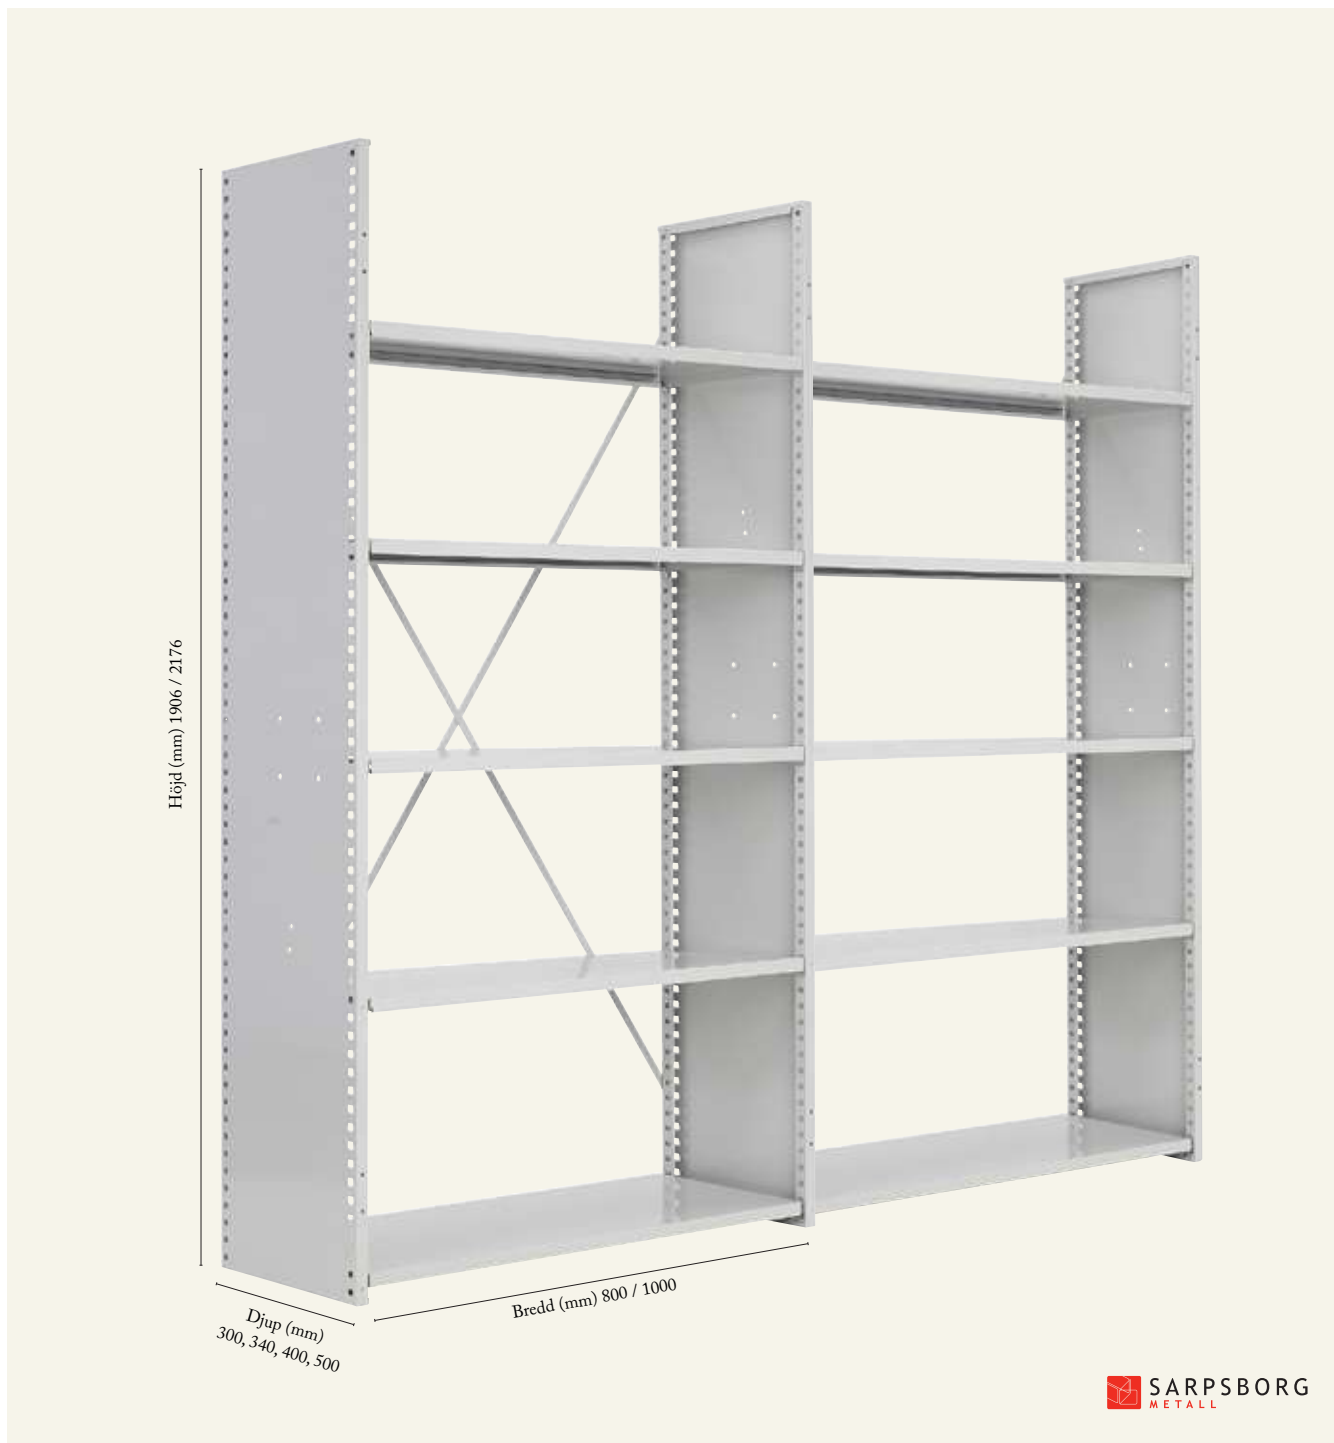

Bokstöd

	d x h (mm)	SKU	Pris
Bokstöd högre	260 x 160	50366	
Bokstöd vänster	260 x 160	50367	

Klädstång

Djup (mm)	Bredd (mm)	SKU	Pris
300	800	60073	461,-
	1000	60074	461,-
340	800	60075	461,-
	1000	60076	461,-
400	800	60077	461,-
	1000	60078	461,-
500	800	60079	461,-
	1000	60080	429,-