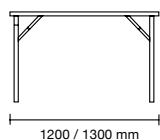

03025 - bord