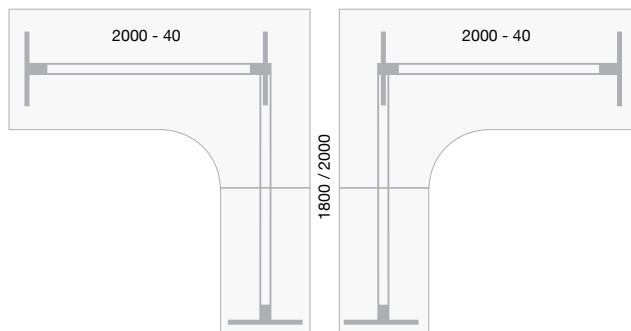

1800 x 1800				1800 x 2000	
Lyfthastighet	Underrede	SKU	Pris	SKU	Pris
40	Silver	E15646	13.030:-	E15656	13.089:-
	Vitt	E15790		E15800	
	Svart	E15934		E15944	
40	Silver	E15651	13.030:-	E15661	13.089:-
	Vitt	E15795		E15805	
	Svart	E15939		E15949	

2000 x 1800				2000 x 2000	
Lyfthastighet	Underrede	SKU	Pris	SKU	Pris
40	Silver	E15644	13.113:-	E15654	13.176:-
	Vitt	E15788		E15798	
	Svart	E15932		E15942	
40	Silver	E15649	13.113:-	E15659	13.176:-
	Vitt	E15793		E15803	
	Svart	E15937		E15947	

Antal motorer: 3

Kapacitet: 150 kg

Lyfthastighet: 40 mm/sek

Höjdjustering: 630-1290 mm

Fötter: 700+700+500 mm