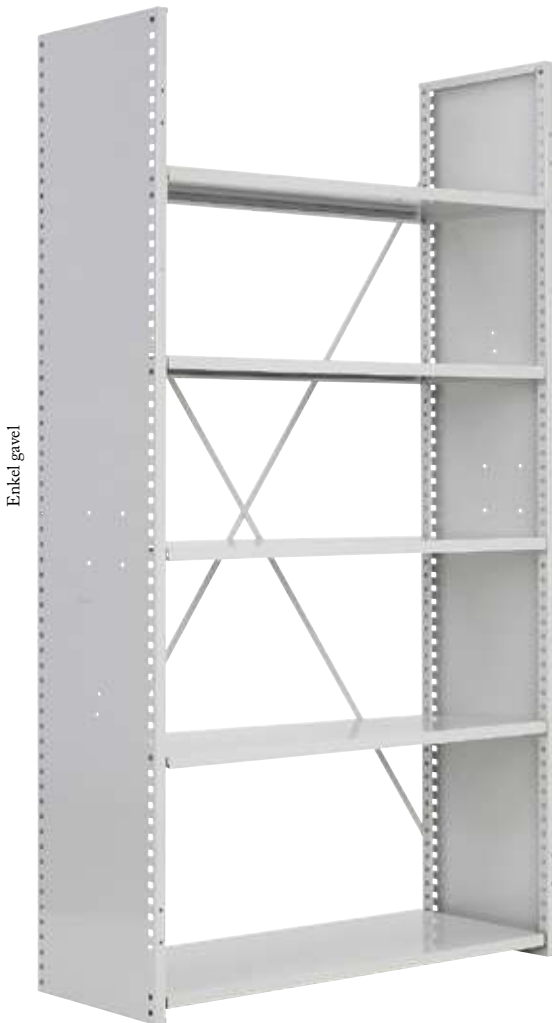

Arkivhyllor

Ett mycket starkt och funktionellt hyllsystem för förvaring av arkivparmar, kontorsmateriel, papper, rekvisita mm. Genom stor variation av hylldjup, kapacitet och tillval säkras optimal utnyttjande av lagerutrymme - anpassat dina behov! I de färdiga start- och påbyggnadsektionerna har hyllorna en lastförmåga upp till 75 kg, detta ofta tillräckligt för de flesta lagringsbehov.

Färg	Ljusgrå RAL7035
Material	Stålplåt
Plåttjocklek (mm)	0,8
Garanti	5 år

	SKU	Pris
Bak- och framkantprofil	55942	312:-
Krysstag dubbelhylla	60278	245:-
Krysstag enkelhylla	60275	245:-

Stiger

		Enkel gavel	
Djup (mm)	Höjd (mm)	SKU	Pris
300	1906	50017	999:-
	2176	50018	929:-
340	1906	50021	929:-
	2176	50022	953:-
400	1906	50025	953:-
	2176	50026	994:-
500	1906	50029	994:-
	2176	50030	1.032:-

Dubbel gavel

SKU	Pris
50001	1.455:-
50002	1.551:-
50005	1.406:-
50006	1.724:-
50009	1.442:-
50010	1.839:-
50013	1.501:-
50014	1.954:-

Tak till hyllor

		Tak till enkelhylla	
Djup (mm)	Bredd (mm)	SKU	Pris
300	800	60107	525:-
	1000	60108	645:-
340	800	60109	637:-
	1000	60110	664:-
400	800	60111	643:-
	1000	60112	840:-
500	800	60113	840:-
	1000	60114	852:-

Tak till dubbelhylla

SKU	Pris
60099	501:-
60100	669:-
60101	672:-
60102	689:-
60103	689:-
60104	874:-
60105	874:-
60106	903:-