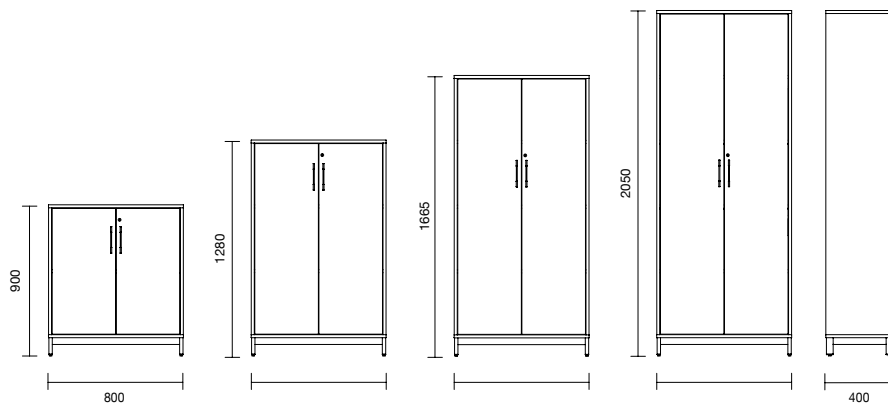

DNA-M Kontorsskåp A6

Möbelfakta godkända kontorsskåp med låsbara dörrar, bredd 800 mm och djup 400 mm. Kontorsskåpen levereras i fyra olika höjder, i fyra olika standardlaminat och med socklar eller benramar i stål. Färgen på handtagen följer alltid benramarnas färg.