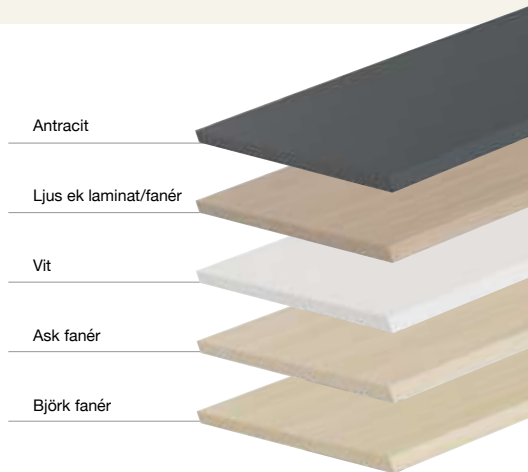

DNA-M är en Möbelfakta godkänd möbelserie baserad på valfrihet, utsökt design, rätt kvalitet och ett bra pris! Förvaringen erbjuds i flera standard laminatfärger, med socklar i samma färg, eller med pulverlackerade benramar i stål. Benramarna finns i tre olika färger. DNA-M förvaring levereras alltid färdigmonterad. Allt du behöver göra är att montera handtag på dörrar och fästa benramar i förvaringen. Socklar levereras färdigmonterade på skåp och hyllor. Med Möbelfakta godkänd förvaring kan du vara säker på att kvalitets- och miljöhänsyn tas på rätt sätt.

MÖBELFAKTA

DNA-M Höj- och sänkbart bord

DNA-M höj- och sänkbord är Möbelfakta-certifierade och prisvärda bord med 650 mm arbetshöjdsjustering. Höj- och sänkborden levereras med 22 mm tjocka, laminat eller fanér bordsskivor i flera färger. Med detta bord kan du enkelt justera arbetshöjden från 625 till 1275 mm (inklusive bordsskiva). Skrivbordet levereras med motoriserat underrede i tre färger. Kontrollpanelen har fyra programmerbara arbetshöjder och en anti-kollisionsfunktion. Maximal lyftkapacitet är 100 kg, förutsatt jämnt fördelat last.