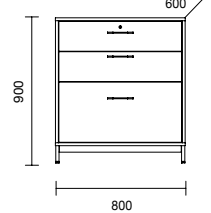

Ljus ek

SKU	Pris
K257927S-EK80	
K257927S-EK94	4.750:-
K257927S-EK18	

MÖBELFAKTA

DNA-M Kontorsskåp A11

Möbelfakta godkända kontorsskåp med tre lådor med centrallås, bredd 800 mm, djup 400 mm och höjd 900 mm. Kontorsskåpen levereras i fyra olika standardlaminat och med socklar eller benramar i stål. Färgen på handtagen följer alltid benramarnas färg.
b x d x h: 800 x 600 x 900 mm