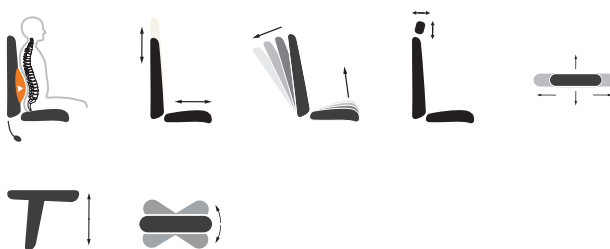

Ergonomifunktioner:

Justerbart nackstöd

Rygghöjd

En komplett kontorstol

Ekoflex 620

Fulländad kontorstol från Ergoffs Ekoflex serie. Denna stol levereras komplett med 4D armstöd, aluminium fotkryss, nackstöd, en komfortabel mesh ryggstöd och en sits klädd i Xtreme tyg från Camira Fabrics i svart färg.