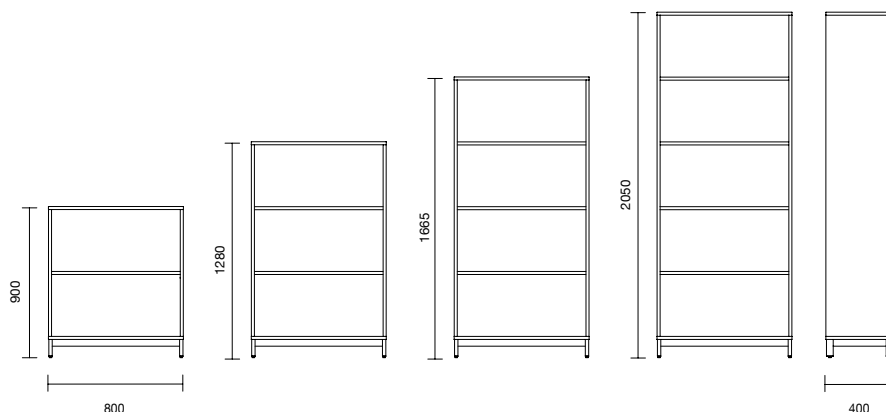

MÖBELFAKTA

DNA-M Bokhyllor

Möbelfakta godkända bokhyllor med bredd 800 mm djup 400 mm. Bokhyllorna levereras i fyra olika höjder, i fyra olika standardlaminat och med socklar eller benramar i stål.

Bokhylla med benstativ