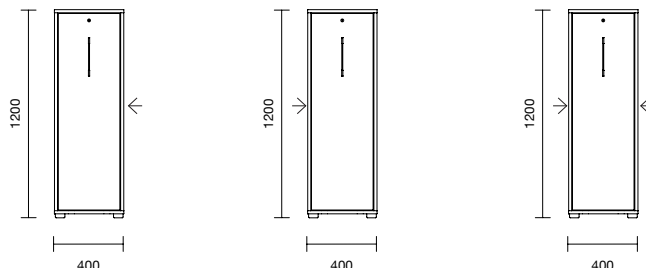

MÖBELFAKTA

DNA-M Towerskåp

Vi erbjuder här två olika Möbelfakta godkända Towerskåp. Tower Modul (A9M) har sex invändiga fack, där ryggarna kan placeras till höger eller vänster, beroende på hur du vill dela upp skåpet. Tower (A9) har plats för klädförvaring, samt hyllor med öppning till vänster eller höger. Towerskåp med öppning till vänster är avsedda för placering till höger om skrivbordet och vice versa.

b x d x h: 400 x 800 x 1200 mm

Öppning till höger

	Färg på handtag	SKU	Pris
Antracit	Silver	K257953-AN80	
	Vit	K257953-AN94	8.566,-
	Svart	K257953-AN18	
Björk	Silver	K257953-BJ80	
	Vit	K257953-BJ94	8.566,-
	Svart	K257953-BJ18	
Ljus ek	Silver	K257953-EK80	
	Vit	K257953-EK94	8.566,-
	Svart	K257953-EK18	
Vit	Silver	K257953-VI80	
	Vit	K257953-VI94	8.566,-
	Svart	K257953-VI18	

Öppning till vänster

SKU	Pris
K257945-AN80	
K257945-AN94	6.950,-
K257945-AN18	
K257945-BJ80	
K257945-BJ94	6.950,-
K257945-BJ18	
K257945-EK80	
K257945-EK94	6.950,-
K257945-EK18	
K257945-VI80	
K257945-VI94	6.950,-
K257945-VI18	

Modul

SKU	Pris
K257950-AN80	
K257950-AN94	9.152,-
K257950-AN18	
K257950-BJ80	
K257950-BJ94	9.152,-
K257950-BJ18	
K257950-EK80	
K257950-EK94	9.152,-
K257950-EK18	
K257950-VI80	
K257950-VI94	9.152,-
K257950-VI18	

MÖBELFAKTA

DNA-M lådinsatser

För DNA-M-förvaring erbjuds dessa praktiska lådinsatser i två versioner. Den minsta har urfrästa, öppna handtag i lådfronten och är avsedd att användas i DNA-M Towerskåp eller i vanliga bokhyllor och kontorskåp. Den något större lådinsatsen är anpassad till vanliga bokhyllor och kontorskåp.