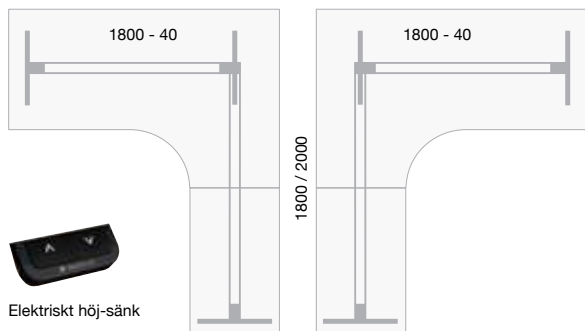

- Antal motorer: 2
- Kapacitet: 100 kg
- Lyfthastighet: 25 mm/sek
- Höjjustering: 625-1275 mm
- Fötter: 2 x 700 mm

Elektriskt höj-sänk

- Antal motorer: 2
- Kapacitet: 100 kg
- Lyfthastighet: 25 mm/sek
- Höjjustering: 625-1275 mm
- Fötter: 2 x 700 mm

1200 x 600

1400 x 600

1600 x 800

1200 x 800

1400 x 800

1800 x 800

2000 x 800

1800 x 1800

2000 x 2000

Elektriskt höj-sänk

1800 x 1800				1800 x 2000	
Lyfthastighet	Underrede	SKU	Pris	SKU	Pris
40	Silver	E15550	13.030:-	E15560	13.089:-
	Vitt	E15694		E15704	
	Svart	E15838		E15848	
40	Silver	E15555		E15565	
	Vitt	E15699		E15709	
	Svart	E15843		E15853	