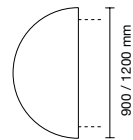

03058 - halvrund ändskiva