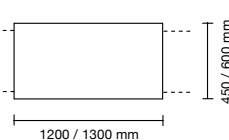

03052 - mellanskiva