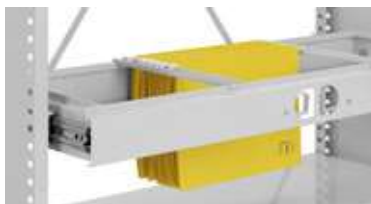

Utdragsram för hängmappar

Djup (mm)	Bredd (mm)	SKU	Pris
340	800	79422	2.416,-
	1000	79423	2.416,-
400	800	79424	2.416,-
	1000	79425	2.416,-