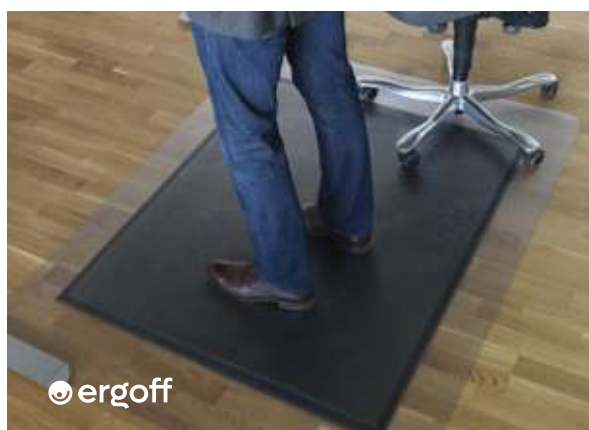

ergoff

Yoga Stand & Sit

Ett höj- och sänkbart bord ger möjlighet att variera mellan stående och sittande arbete. En varierad arbetsställning skapar förutsättningar för att förebygga skador och besvär. När du sitter ner är det viktigt att kontorstolens hjul kan rulla lätt och att golvet, eller mattan, skyddas från onödigt slitage. När du står upp, så är det viktigt med ett mjukt och spänstigt underlag för att avlasta knän, leder och muskler. Det motverkar trötta ryggar, fötter och ben. Stolsunderlägget Yoga SOS är en kombination av golvskydd och en ergonomisk avlastande arbetsplatsmatta. Används vid höj- och sänkbara bord där man kan variera mellan att stå och sitta. Förutom att skydda golvet gör golvsyddet att stolshjulen rullar lättare och arbetsplatsmattan ger bättre ergonomi när man står upp. Stand and Sit mattan är tillverkat av återvinningsbar vinyl med undersida av ZedlanTM, en skummad vinyl.

Storlek	SKU	Pris
1200 x 1500 mm	E00796	3.499:-