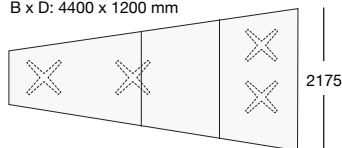

Färg bordsskiva Björk

Underrede	SKU	Pris
Silver	K257259	
Vitt	K257260	17.870:-
Svart	K257261	

B x D: 4400 x 1200 mm