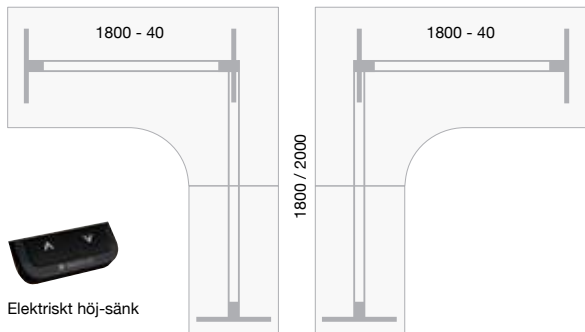

- Antal motorer: 2
- Kapacitet: 100 kg
- Lyfthastighet: 25 mm/sek
- Höjjustering: 625-1275 mm
- Fötter: 2 x 700 mm

Elektriskt höj-sänk

- Antal motorer: 2
- Kapacitet: 100 kg
- Lyfthastighet: 25 mm/sek
- Höjjustering: 625-1275 mm
- Fötter: 2 x 700 mm

1200 x 600

1400 x 600

1200 x 800

1400 x 800

1600 x 800

1800 x 800

2000 x 800

1800 x 1800

2000 x 2000

Elektriskt höj-sänk

1800 x 1800				1800 x 2000			
Lyfthastighet	Underrede	SKU	Pris	SKU	Pris		
40	Silver	E16083	13.030,-	E16086	13.089,-		
	Vitt	E16084		E16087			
	Svart	E16085		E16088			
40	Silver	E16095	13.030,-	E16098	13.089,-		
	Vitt	E16096		E16099			
	Svart	E16097		E16100			