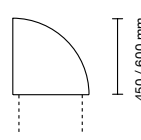

03055 - hörnskiva