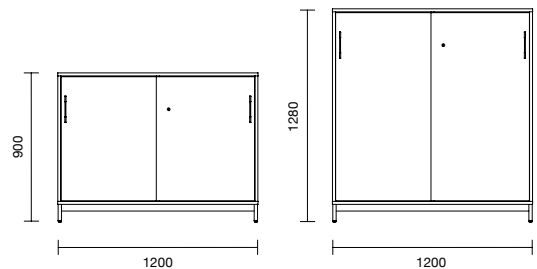

Kontorsskåp med benstativ

Färg på handtag lika benstativ

Stomfärger

Silver benram

		SKU	Pris	
2A4	Antracit	K257930-AN80		
	Björk	K257930-BJ80	5.620:-	
	Ljus ek	K257930-EK80		
	Vit	K257930-VI80		
3A4	Antracit	K257931-AN80		
	Björk	K257931-BJ80	6.590:-	
	Ljus ek	K257931-EK80		
	Vit	K257931-VI80		

Vit benram

SKU	Pris
K257930-AN94	
K257930-BJ94	5.620:-
K257930-EK94	
K257930-VI94	
K257931-AN94	
K257931-BJ94	6.590:-
K257931-EK94	
K257931-VI94	

Svart benram

SKU	Pris
K257930-AN18	
K257930-BJ18	5.620:-
K257930-EK18	
K257930-VI18	
K257931-AN18	
K257931-BJ18	6.590:-
K257931-EK18	
K257931-VI18	

Kontorsskåp med sockel

Färg på sockel lika skåpet

Färg på handtag
Silver

		SKU	Pris	
2A4	Antracit	K257930S-AN80		
	Björk	K257930S-BJ80	5.620:-	
	Ljus ek	K257930S-EK80		
	Vit	K257930S-VI80		
3A4	Antracit	K257931S-AN80		
	Björk	K257931S-BJ80	6.590:-	
	Ljus ek	K257931S-EK80		
	Vit	K257931S-VI80		

Färg på handtag
Vit

SKU	Pris
K257930S-AN94	
K257930S-BJ94	5.620:-
K257930S-EK94	
K257930S-VI94	
K257931S-AN94	
K257931S-BJ94	6.590:-
K257931S-EK94	
K257931S-VI94	

Färg på handtag
Svart

SKU	Pris
K257930S-AN18	
K257930S-BJ18	5.620:-
K257930S-EK18	
K257930S-VI18	
K257931S-AN18	
K257931S-BJ18	6.590:-
K257931S-EK18	
K257931S-VI18