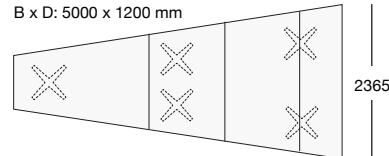

Underrede	SKU	Pris
Silver	K256575	
Vitt	K256576	18.868:-
Svart	K256577	

Underrede	SKU	Pris
Silver	K256563	
Vitt	K256564	19.340:-
Svart	K256565	

Underrede	SKU	Pris
Silver	K256551	
Vitt	K256552	19.340:-
Svart	K256553	

Underrede	SKU	Pris
Silver	K257214	
Vitt	K257215	18.868:-
Svart	K257216	

Underrede	SKU	Pris
Silver	K257268	
Vitt	K257269	18.868:-
Svart	K257270	

B x D: 5000 x 1200 mm