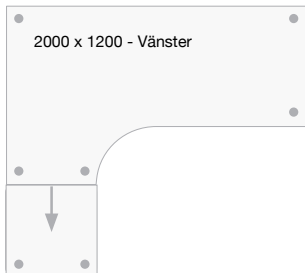

Hörnbord

Bygg på med önskat tillsatsbord