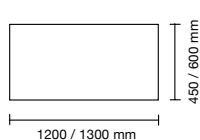

Höjd: 730 mm

Standard laminat

- Vit laminat G3096
- Björklaminat G4210
- Ljusgrå laminat G3153

Stativfärg

- Svart RAL 9005
- Vit RAL 9003
- Silver RAL 9006
- Krom

03025 - bord

03025 - bord

03061 - frontpanel