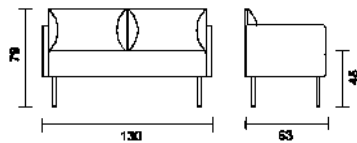

15% rabatt ska dras av på angivna priser

BITS med armstöd A1

35022

BITS med armstöd A2

BITS med hög rygg

BITS utan armstöd

BITS pall/bänk

BITS hörndel och armstöd