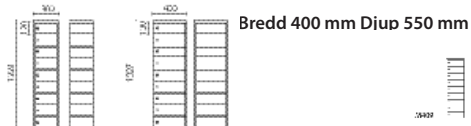

M409

MELLANHÖGT NIONDELSSKÅP

Bredd 400 mm Djup 550 mm

Skåp i bredd	Antal dörrar	Art.nr Plant tak	Art.nr Sluttande tak	Pris
1	9	pcs4055p1m09t03a3913*	-	8 101 kr (exkl underrede)
1	9	pcs4055p1m09t03a3913somo*	-	8 588 kr (inkl underrede)
		Med el: pcs4055p1m09t03el*	-	Offereras