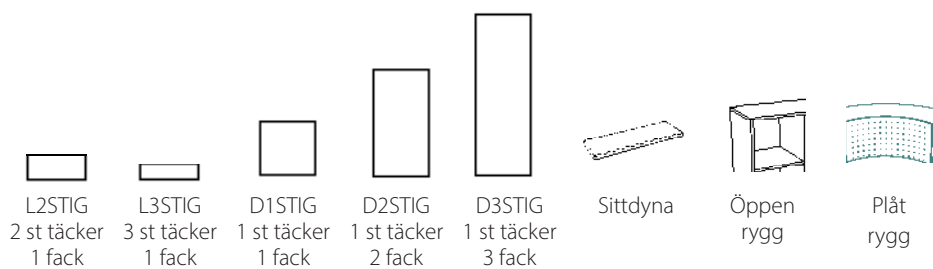

15% rabatt ska dras av på angivna priser

STIG HÖJD 91,5 CM

Angiven höjd är inkl hjul, sockel eller benstativ. Underredan bygger 130 mm.

STIG	Illustration	L2STIG 2 st täcker 1 fack	L3STIG 3 st täcker 1 fack	D1STIG 1 st täcker 1 fack	D2STIG 1 st täcker 2 fack	D3STIG 1 st täcker 3 fack	Sittdyna	Öppen rygg	Plåt rygg
390R21		X	X	X	X	-	X	-	-
390R41		X	X	X	X	-	X	X	-
390R61		X	X	X	X	-	X	X	-
490R600		-	-	-	-	-	-	X	X
490S900		-	-	-	-	-	-	X	X
690R		-	-	-	-	-	-	-	-
790H		-	-	-	-	-	-	-	-

Höjd 91,5 cm

STIG	Artnr	Utförande	Bredd	Djup	Höjd	Sockel	Hjul	Ben
	390R21	Stomme inkl sockel, hjul eller ben, 2 - fack	41,5 cm	40 cm	91,5 cm	2 586 kr	3 621 kr	3 460 kr
	390R40	Stomme utan rygg, inkl sockel, hjul eller ben, 4 - fack	81,0 cm	40 cm	91,5 cm	3 125 kr	3 848 kr	4 248 kr
	390R41	Stomme inkl sockel, hjul eller ben, 4 - fack	81,0 cm	40 cm	91,5 cm	3 169 kr	4 009 kr	4 203 kr
	390R60	Stomme utan rygg, inkl sockel, hjul eller ben, 6 - fack	120 cm	40 cm	91,5 cm	3 512 kr	4 656 kr	4 526 kr
	390R61	Stomme inkl sockel, hjul eller ben, 6 - fack	120 cm	40 cm	91,5 cm	4 010 kr	5 109 kr	4 882 kr
	490S600	Stomme 60°, utan rygg, inkl hjul, 4 - fack	120 cm	51 cm	91,5 cm	-	5 791 kr	-
	490S6021	Stomme 60°, med innerygg i vit plåt, inkl hjul, 4 - fack	120 cm	51 cm	91,5 cm	-	6 438 kr	-
	490S6022	Stomme 60°, med ytterrygg i plåt, inkl hjul, 4 - fack	120 cm	51 cm	91,5 cm	-	7 331 kr	-
	490S900	Stomme 90°, utan rygg inkl hjul, 4 - fack	150 cm	59,5 cm	91,5 cm	-	6 130 kr	-
	490S9021	Stomme 90°, med innerygg i vit plåt, inkl hjul, 4 - fack	150 cm	59,5 cm	91,5 cm	-	6 869 kr	-
	490S9022	Stomme 90°, med ytterrygg i plåt, inkl hjul, 4 - fack	150 cm	59,5 cm	91,5 cm	-	7 886 kr	-
	690T	Stomme T-modul inkl sockel, hjul eller ben, 4 - fack	120 cm	73 cm	91,5 cm	5 391 kr	6 161 kr	6 808 kr
	790H	Stomme hörnmodul inkl sockel, hjul eller ben, 2 - fack	73 cm	73 cm	91,5 cm	4 097 kr	5 052 kr	5 175 kr