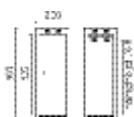

L301

LÅGT HELSKÅP

Bredd 300 mm - Djup 400 mm