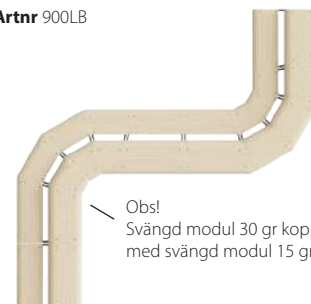

Svängd 30 gr  
2 steg inåt

Artnr 900HIN

Svängd 30 gr  
2 steg utåt

Artnr 900HUT

Laptopbord

Artnr 900LB

Obs!  
Svängd modul 30 gr kopplas  
med svängd modul 15 gr

15% rabatt ska dras av på angivna priser