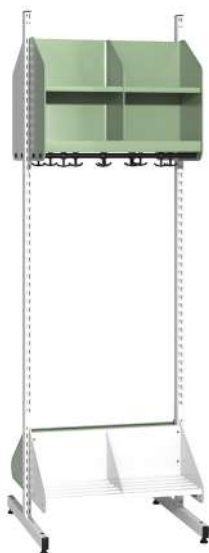

FRISTÅENDE DUBBELGONDOL

BST TYP A fristående dubbelgondol standardkombination

Utformad med kapphylla med mellanväggar och skohylla med mellanväggar. Grundsektion enligt bild. I fortsättningssektion avgår en dubbelgondol.

BST TYP A	Artnr	Antal platser	Platsbredd	Totalbredd	Pris
Grundsats	S028205-00	2 platser	250 mm	542 mm	6 770 kr
Fort.sats	S028204-00	2 platser	250 mm	509 mm	5 347 kr
Grundsats	S028209-00	3 platser	250 mm	792 mm	8 136 kr
Fort.sats	S028208-00	3 platser	250 mm	759 mm	6 706 kr
Grundsats	S028213-00	4 platser	250 mm	1042 mm	8 202 kr
Fort.sats	S028212-00	4 platser	250 mm	1009 mm	6 770 kr
Grundsats	S028207-00	2 platser	300 mm	642 mm	6 843 kr
Fort.sats	S028206-00	2 platser	300 mm	609 mm	5 413 kr
Grundsats	S028211-00	3 platser	300 mm	942 mm	7 966 kr
Fort.sats	S028210-00	3 platser	300 mm	909 mm	6 543 kr