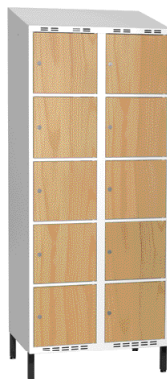

Inredning

Titta i tabellerna vilken inredning respektive skåp har i grundutförandet. Exempelvis hatthylla med klädstång och en ankarkrok samt en handdukskrok på dörrens insida (vid val av standarddörr).