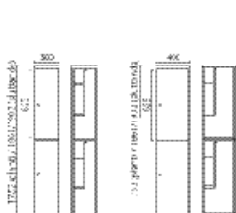

H302/H402

HÖGT HALVSKÅP

Bredd 300 mm Djup 400 mm

Bredd 300 mm Djup 550 mm

Bredd 400 mm Djup 400 mm

Bredd 400 mm Djup 550 mm

Skåp i bredd	Antal dörrar	Art.nr Plant tak	Pris	Art.nr Sluttande tak	Pris
1	2	skx3040p1h02t30a3906	4 289 kr	skx3040s1h02t30a3906	4 508 kr
2	4	skx3040p2h02t30a3906	7 485 kr	skx3040s2h02t30a3906	7 931 kr
3	6	skx3040p3h02t30a3906	10 565 kr	skx3040s3h02t30a3906	11 231 kr
1	2	skx3055p1h02t30a3906	4 474 kr	skx3055s1h02t30a3906	4 694 kr
2	4	skx3055p2h02t30a3906	7 808 kr	skx3055s2h02t30a3906	8 248 kr
3	6	skx3055p3h02t30a3906	11 018 kr	skx3055s3h02t30a3906	11 685 kr
1	2	skx4040p1h02t30a3906	4 653 kr	skx4040s1h02t30a3906	4 873 kr
2	4	skx4040p2h02t30a3906	8 426 kr	skx4040s2h02t30a3906	8 873 kr
1	2	skx4055p1h02t30a3906	4 845 kr	skx4055s1h02t30a3906	5 065 kr
2	4	skx4055p2h02t30a3906	8 797 kr	skx4055s2h02t30a3906	9 243 kr