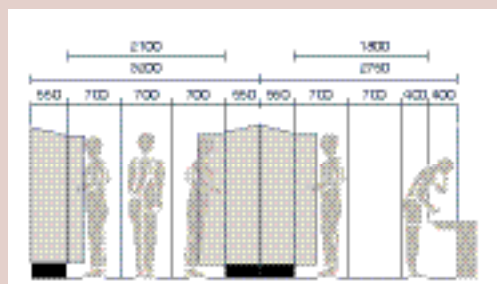

### BREDD OCH DJUP

Alla modeller finns i bredd 300 och 400 mm, samt med djup 400 eller 550 mm.

Rekommendation för minsta fria utrymmen vid placering av skåp.