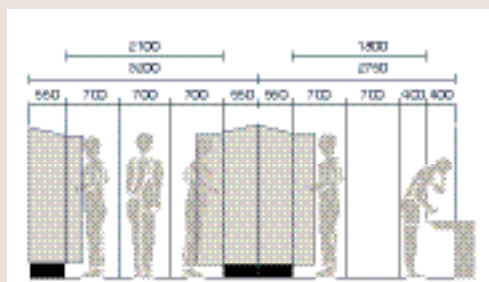

#### BREDD OCH DJUP

Alla modeller finns i bredd 300 och 400 mm, samt med djup 400 eller 550 mm.

Rekommendation för minsta fria utrymmen vid placering av skåp.