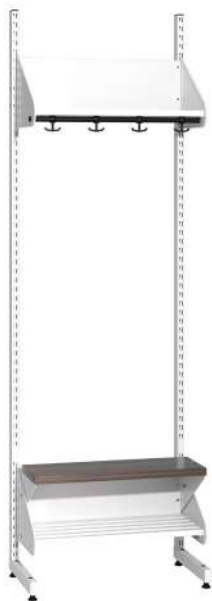

15% rabatt ska dras av på angivna priser

BST TYP H fristående enkelgondol standardkombination

utformad med hatthylla med mellanväggar och skohylla med mellanväggar, samt sittbänk. Grundsektion enligt bild ovan. I fortsättningssektion avgår en enkelgondol.

Placeras mot en vägg.

BST TYP H	Artnr	Antal platser	Platsbredd	Totalbredd	Pris
Grundsats	S028193-00L0	3 platser	200 mm	642 mm	4 995 kr
Fort.sats	S028192-00L0	3 platser	200 mm	609 mm	3 689 kr
Grundsats	S028199-00L0	4 platser	200 mm	842 mm	5 249 kr
Fort.sats	S028198-00L0	4 platser	200 mm	809 mm	3 937 kr
Grundsats	S028203-00L0	5 platser	200 mm	1042 mm	5 686 kr
Fort.sats	S028202-00L0	5 platser	200 mm	1009 mm	4 368 kr
Grundsats	S028189-00L0	2 platser	250 mm	542 mm	4 956 kr
Fort.sats	S028188-00L0	2 platser	250 mm	509 mm	3 643 kr
Grundsats	S028195-00L0	3 platser	250 mm	792 mm	5 171 kr
Fort.sats	S028194-00L0	3 platser	250 mm	759 mm	3 859 kr
Grundsats	S028201-00L0	4 platser	250 mm	1042 mm	5 856 kr
Fort.sats	S028200-00L0	4 platser	250 mm	1009 mm	4 545 kr
Grundsats	S028191-00L0	2 platser	300 mm	642 mm	4 987 kr
Fort.sats	S028190-00L0	2 platser	300 mm	609 mm	3 676 kr
Grundsats	S028197-00L0	3 platser	300 mm	942 mm	5 484 kr
Fort.sats	S028196-00L0	3 platser	300 mm	909 mm	4 172 kr