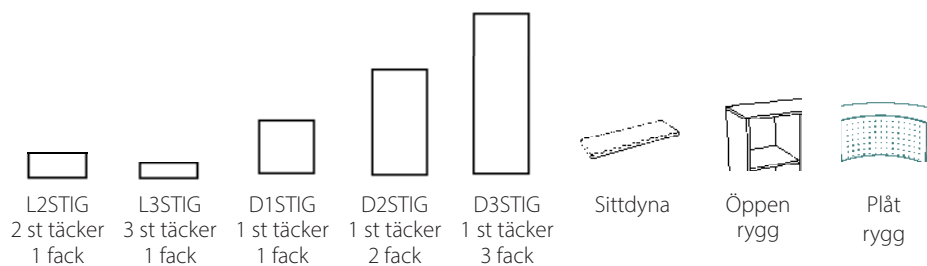

15% rabatt ska dras av på angivna priser

STIG HÖJD 130 CM

Angiven höjd är inkl hjul, sockel eller benstativ. Underreden bygger 130 mm.

	L2STIG 2 st täcker 1 fack	L3STIG 3 st täcker 1 fack	D1STIG 1 st täcker 1 fack	D2STIG 1 st täcker 2 fack	D3STIG 1 st täcker 3 fack	Sittdyna	Öppen rygg	Plåt rygg
313R31	X	X	X	X	X	-	-	-
313R61	X	X	X	X	X	-	X	-
313R91	X	X	X	X	X	-	X	-
413S600	-	-	-	-	-	-	X	X
413S900	-	-	-	-	-	-	X	X
613T	-	-	-	-	-	-	-	-
713H	-	-	-	-	-	-	-	-

Höjd 130 cm

STIG	Artnr	Utförande	Bredd	Djup	Höjd	Sockel	Hjul	Ben
	313R31	Stomme inkl sockel, hjul eller ben, 3 - fack	41,5 cm	40 cm	130 cm	3 050 kr	3 758 kr	3 851 kr
	313R60	Stomme utan rygg, inkl sockel, hjul eller ben, 6 - fack	81,0 cm	40 cm	130 cm	4 405 kr	5 225 kr	5 375 kr
	313R61	Stomme inkl sockel, hjul eller ben, 6 - fack	81,0 cm	40 cm	130 cm	3 820 kr	4 497 kr	4 682 kr
	313R90	Stomme utan rygg, inkl sockel, hjul eller ben, 9 - fack	120 cm	40 cm	130 cm	4 538 kr	5 175 kr	5 736 kr
	313R91	Stomme inkl sockel, hjul eller ben, 9 - fack	120 cm	40 cm	130 cm	4 713 kr	5 483 kr	5 514 kr
	413S600	Stomme 60°, utan rygg, inkl hjul, 6 - fack	120 cm	51 cm	130 cm	-	6 469 kr	-
	413S6021	Stomme 60°, med innerygg i vit plåt, inkl hjul, 6 - fack	120 cm	51 cm	130 cm	-	7 393 kr	-
	413S6022	Stomme 60°, med yttorygg i plåt, inkl hjul, 6 - fack	120 cm	51 cm	130 cm	-	8 071 kr	-
	413S900	Stomme 90°, utan rygg, inkl hjul, 6 - fack	150 cm	59,5 cm	130 cm	-	7 177 kr	-
	413S9021	Stomme 90°, med innerygg i vit plåt, inkl hjul, 6 - fack	150 cm	59,5 cm	130 cm	-	7 978 kr	-
	413S9022	Stomme 90°, med yttorygg i plåt, inkl hjul, 6 - fack	150 cm	59,5 cm	130 cm	-	8 964 kr	-
	613T	Stomme T-modul inkl sockel, hjul eller ben, 6 - fack	120 cm	73 cm	130 cm	6 808 kr	7 609 kr	8 256 kr
	713H	Stomme hörnmodul inkl sockel, hjul eller ben, 3 - fack	73 cm	73 cm	130 cm	5 083 kr	5 976 kr	6 161 kr
	813R3T	Stomme sittmodul, sockel eller ben, sitthöjd 21 cm	120 cm	40 cm	130 cm	8 390 kr	-	-
	813R3B	Stomme sittmodul, sockel eller ben, sitthöjd 59 cm	120 cm	40 cm	130 cm	8 390 kr	-	-