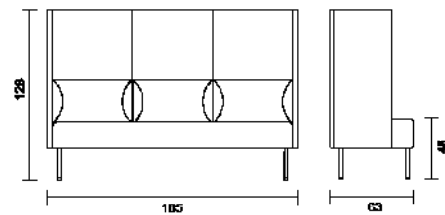

15% rabatt ska dras av på angivna priser

BITS med armstöd A1

BITS med armstöd A2

BITS med hög rygg

35053

BITS utan armstöd

BITS pall/bänk

BITS hörndel och armstöd