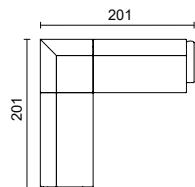

2-Sits Soffa, Hörndel, 2-sits Soffa med arr