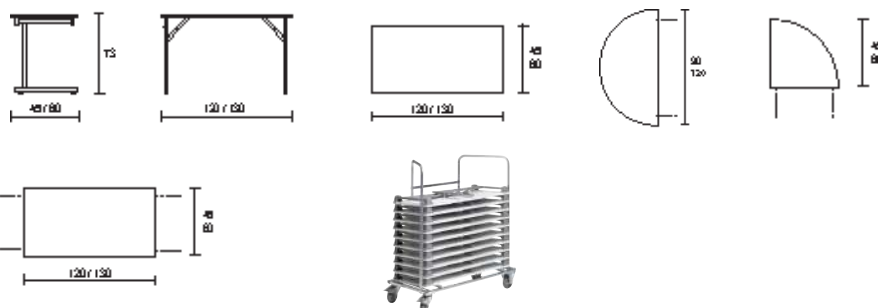

# Silhuett

Fällbord SILHUETT med stativ av Ø 30 mm svetsade stålrör. Vänster bänghel med infällda hjul för bekväm förflyttning. Lackerat stativ. Skiva, 22 mm, laminat med abs-kantlist.

SILHUETT	Artnr	Utförande	Bredd	Djup	Höjd	Vikt	Standard laminat
○ ● ●	03025 - Fällbord	Standard RAL	120 cm	45 cm	73 cm	15 kg	3 943 kr
	03025 - Fällbord	Krom	120 cm	45 cm	73 cm	15 kg	4 180 kr
○ ● ●	03026 - Fällbord	Standard RAL	120 cm	60 cm	73 cm	16 kg	4 322 kr
	03026 - Fällbord	Krom	120 cm	60 cm	73 cm	16 kg	5 368 kr
○ ● ●	03125 - Fällbord	Standard RAL	130 cm	45 cm	73 cm	19 kg	4 070 kr
	03125 - Fällbord	Krom	130 cm	45 cm	73 cm	19 kg	4 647 kr
○ ● ●	03126 - Fällbord	Standard RAL	130 cm	60 cm	73 cm	20 kg	4 503 kr
	03126 - Fällbord	Krom	130 cm	60 cm	73 cm	20 kg	5 471 kr
	03058 - Halvrund ändskiva		90 cm	45 cm		6 kg	3 260 kr
	03059 - Halvrund ändskiva		120 cm	60 cm		10 kg	4 933 kr
	03053 - Hörnskiva		45 cm	45 cm		3 kg	3 562 kr
	03055 - Hörnskiva		60 cm	60 cm		9 kg	3 728 kr
	03051 - Mellanskiva		120 cm	45 cm		12 kg	3 250 kr
	03052 - Mellanskiva		120 cm	60 cm		15 kg	3 507 kr
	03061 - Panelskiva 16 mm		120 cm	45 cm		12 kg	2 491 kr
	03062 - Panelskiva 16 mm		120 cm	60 cm		13 kg	2 857 kr
	03063 - Panelskiva 16 mm		130 cm	45 cm		14 kg	2 668 kr
	03064 - Panelskiva 16 mm		130 cm	60 cm		15 kg	2 962 kr
	K104497 Bordsvagn (för bord 120 cm)		130 cm	58 cm	142 cm	22 kg	5 764 kr
	K104497-1 Bordsvagn (för bord 130 cm)		150 cm	58 cm	142 cm	23 kg	5 770 kr
	Bordsvagnen rymmer 8-10 bord Silhuett						
	Kopplingsbeslag kortsidor, 2 st / bord						
							440 kr
	Rekommenderad höjd   Stol 44 cm - Bord 73 cm						