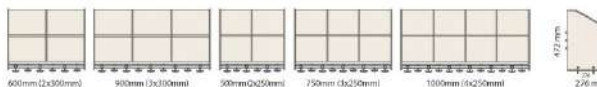

KAPPHYLLA med mellanväggar och ståldörr

Kapphylla till BST med två öppna fack per plats, två klädstänger med tre ankarkrokar per plats. Med mellanväggar.