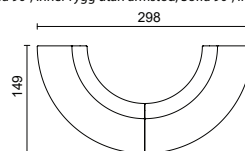

Soffa 90°, ytter rygg utan armstöd, Soffa 90°, ytter rygg utan armstöd,