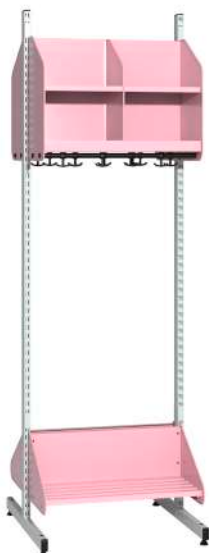

15% rabatt ska dras av på angivna priser

BST TYP B fristående dubbelgondol standardkombination

Utformad med kapphylla med mellanväggar och skohylla utan mellanväggar.

Grundsektion enligt bild. I fortsättningssektion avgår en dubbelgondol.

BST TYP B	Artnr	Antal platser	Platsbredd	Totalbredd	Pris
Grundsats	S028215-00	2 platser	250 mm	542 mm	6 712 kr
Fort.sats	S028214-00	2 platser	250 mm	509 mm	5 283 kr
Grundsats	S028219-00	3 platser	250 mm	792 mm	7 867 kr
Fort.sats	S028218-00	3 platser	250 mm	759 mm	6 438 kr
Grundsats	S028223-00	4 platser	250 mm	1042 mm	7 875 kr
Fort.sats	S028222-00	4 platser	250 mm	1009 mm	6 444 kr
Grundsats	S028217-00	2 platser	300 mm	642 mm	6 751 kr
Fort.sats	S028216-00	2 platser	300 mm	609 mm	5 322 kr
Grundsats	S028221-00	3 platser	300 mm	942 mm	7 815 kr
Fort.sats	S028220-00	3 platser	300 mm	909 mm	6 392 kr