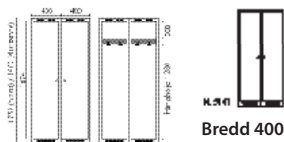

15% rabatt ska dras av på angivna priser

441

PARSKÅP

Bredd 400/400 mm - Djup 550 mm

Skåp i bredd	Antal dörrar	Art.nr Plant tak	Pris	Art.nr Sluttande tak	Pris
1	2	klz4455p2h01t01a3913	5 236 kr	klz4455s2h01t01a3913	6 137 kr

3 Z2

Z-SKÅP