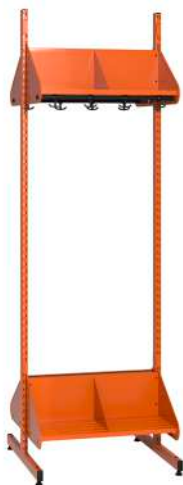

15% rabatt ska dras av på angivna priser

BST TYP E fristående dubbelgondol standardkombination

Utformad med hatthylla med mellanväggar och skohylla med mellanväggar.

Grundsektion enligt bild. I fortsättningssektion avgår en dubbelgondol.

BST TYP E	Artnr	Antal platser	Platsbredd	Totalbredd	Pris
Grundsats	S028249-00	3 platser	200 mm	642 mm	5 975 kr
Fort.sats	S028248-00	3 platser	200 mm	609 mm	4 538 kr
Grundsats	S028255-00	4 platser	200 mm	842 mm	6 504 kr
Fort.sats	S028254-00	4 platser	200 mm	809 mm	5 072 kr
Grundsats	S028259-00	5 platser	200 mm	1042 mm	6 889 kr
Fort.sats	S028258-00	5 platser	200 mm	1009 mm	5 459 kr
Grundsats	S028245-00	2 platser	250 mm	542 mm	5 791 kr
Fort.sats	S028244-00	2 platser	250 mm	509 mm	4 362 kr
Grundsats	S028251-00	3 platser	250 mm	792 mm	6 385 kr
Fort.sats	S028250-00	3 platser	250 mm	759 mm	4 956 kr
Grundsats	S028257-00	4 platser	250 mm	1042 mm	7 149 kr
Fort.sats	S028256-00	4 platser	250 mm	1009 mm	5 725 kr
Grundsats	S028247-00	2 platser	300 mm	642 mm	5 831 kr
Fort.sats	S028246-00	2 platser	300 mm	609 mm	4 401 kr
Grundsats	S028253-00	3 platser	300 mm	942 mm	6 600 kr
Fort.sats	S028252-00	3 platser	300 mm	909 mm	5 171 kr