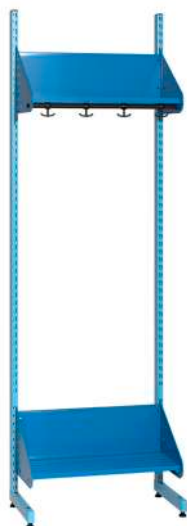

15% rabatt ska dras av på angivna priser

BST TYP F fristående enkelgondol standardkombination

Utformad med hatthylla utan mellanväggar och skohylla utan mellanväggar.

Grundsektion enligt bild. I fortsättningssektion avgår en enkelgondol.

Placeras mot en vägg.

BST TYP F	Artnr	Antal platser	Platsbredd	Totalbredd	Pris
Grundsats	S028161-00	3 platser	200 mm	642 mm	4 166 kr
Fort.sats	S028160-00	3 platser	200 mm	609 mm	2 853 kr
Grundsats	S028167-00	4 platser	200 mm	842 mm	4 329 kr
Fort.sats	S028166-00	4 platser	200 mm	809 mm	3 017 kr
Grundsats	S028171-00	5 platser	200 mm	1042 mm	4 603 kr
Fort.sats	S028170-00	5 platser	200 mm	1009 mm	3 291 kr
Grundsats	S028157-00	2 platser	250 mm	542 mm	4 146 kr
Fort.sats	S028156-00	2 platser	250 mm	509 mm	2 834 kr
Grundsats	S028163-00	3 platser	250 mm	792 mm	4 271 kr
Fort.sats	S028162-00	3 platser	250 mm	759 mm	2 957 kr
Grundsats	S028169-00	4 platser	250 mm	1042 mm	4 329 kr
Fort.sats	S028168-00	4 platser	250 mm	1009 mm	3 460 kr
Grundsats	S028159-00	2 platser	300 mm	642 mm	4 153 kr
Fort.sats	S028158-00	2 platser	300 mm	609 mm	2 840 kr
Grundsats	S028165-00	3 platser	300 mm	942 mm	4 499 kr
Fort.sats	S028164-00	3 platser	300 mm	909 mm	3 193 kr