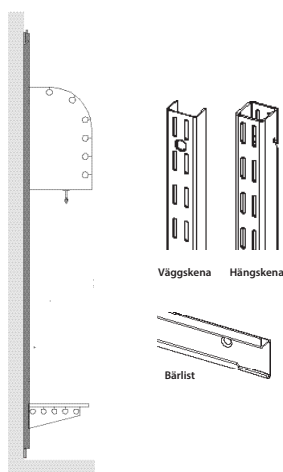

ARTIKEL	Artnr	Höjd	Bredd	Pris
Väggskena fast	L101058-CL	1009 mm		209 kr
Väggskena fast	L101008-CL	1790 mm		299 kr
Bärlist	L101001-CL		1220 mm	442 kr
Bärlist	L101071-CL		1400 mm	494 kr
Bärlist	L101043-CL		1670 mm	601 kr
Bärlist	L101010-CL		1900 mm	697 kr
Bärlist	L101011-CL		2800 mm	902 kr
Ändstopp för bärlist	L101002-CL			67 kr
Hängskena	L101012-CL	1951 mm		656 kr
Hängskena	L101045-CL	1510 mm		542 kr
Stödfot			115-132 mm	202 kr

Standard metallfärg är mörkgrå
RAL7022.
Andra kulörer offereras