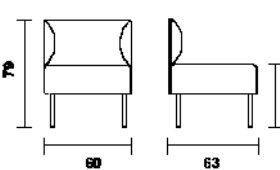

BITS utan armstöd

35011