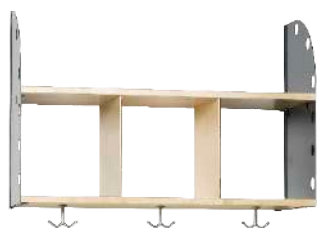

# Adde

HATTHYLLA ADDE med hyllplan i björk, klädstång med eller utan ankarkrokar

HATTHYLLA	Artnr	Antal platser	Platsbredd	Totalbredd	Pris
Hatthylla med 6 ankarkrokar	L101022-CL	2 platser	250 mm	500 mm	1 340 kr
Hatthylla med 10 ankarkrokar	L101023-CL	3 platser	250 mm	750 mm	1 786 kr
Hatthylla för galgar	L101036-CL	2 platser	250 mm	500 mm	1 344 kr
Hatthylla för galgar	L101037-CL	3 platser	250 mm	750 mm	1 786 kr