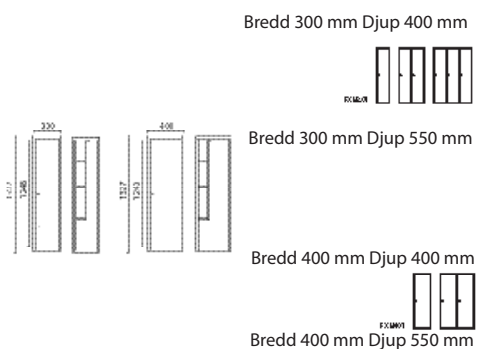

M301/M401

MELLANHÖGT HELSKÅP

Skåp i bredd	Antal dörrar	Art.nr Plant tak	Art.nr Sluttande tak	Pris
1	1	skx3040p1m01t30a3906	-	3 312 kr
2	2	skx3040p2m01t30a3906	-	5 312 kr
3	3	skx3040p3m01t30a3906	-	7 601 kr
1	1	skx3055p1m01t30a3906	-	3 450 kr
2	2	skx3055p2m01t30a3906	-	5 539 kr
3	3	skx3055p3m01t30a3906	-	7 930 kr
1	1	skx4040p1m01t30a3906	-	3 340 kr
2	2	skx4040p2m01t30a3906	-	5 643 kr
1	1	skx4055p1m01t30a3906	-	3 553 kr
2	2	skx4055p2m01t30a3906	-	5 889 kr