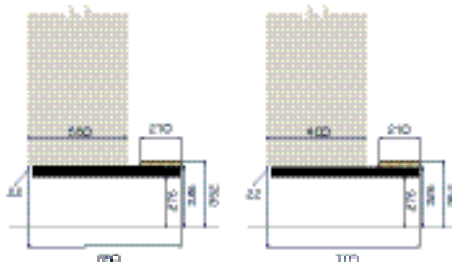

Bänkkonsol med sits av björklaminat

Bredd	Djup	Art.nr	Pris
300 mm	400 mm	m000070-18	1 017 kr
400 mm	400 mm	m000073-18	1 076 kr
600 mm	400 mm	m000071-18	1 209 kr
800 mm	400 mm	m000074-18	1 268 kr
900 mm	400 mm	m000072-18	1 444 kr
1200 mm	400 mm	m000075-18	1 712 kr
200 mm	550 mm	m000061-18	943 kr
300 mm	550 mm	m000062-18	1 017 kr
400 mm	550 mm	m000065-18	1 076 kr
500 mm	550 mm	m000068-18	1 209 kr
600 mm	550 mm	m000063-18	1 209 kr
700 mm	550 mm	m000069-18	1 268 kr
800 mm	550 mm	m000066-18	1 268 kr
900 mm	550 mm	m000064-18	1 444 kr
1000 mm	550 mm	m000629-18	1 712 kr
1200 mm	550 mm	m000067-18	1 712 kr