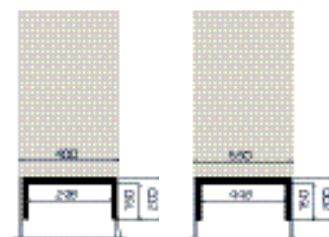

Benram med höjd 200-217 mm

Bredd	Djup	Art.nr	Pris
300 mm	400 mm	c000025-18	742 kr
400 mm	400 mm	c000028-18	770 kr
600 mm	400 mm	c000026-18	830 kr
800 mm	400 mm	c000029-18	847 kr
900 mm	400 mm	c000027-18	1 043 kr
1200 mm	400 mm	c000030-18	1 186 kr
200 mm	550 mm	c000016-18	528 kr
300 mm	550 mm	c000017-18	792 kr
400 mm	550 mm	c000020-18	805 kr
500 mm	550 mm	c000023-18	830 kr
600 mm	550 mm	c000018-18	862 kr
700 mm	550 mm	c000024-18	893 kr
800 mm	550 mm	c000021-18	898 kr
900 mm	550 mm	c000019-18	1 064 kr
1000 mm	550 mm	c000622-18	1 097 kr
1200 mm	550 mm	c000022-18	1 242 kr

Täckplåt

Täckplåt vid skåpsrader rygg mot rygg, en st per gavel. Artikelnummer: m000167-18. 104 kr