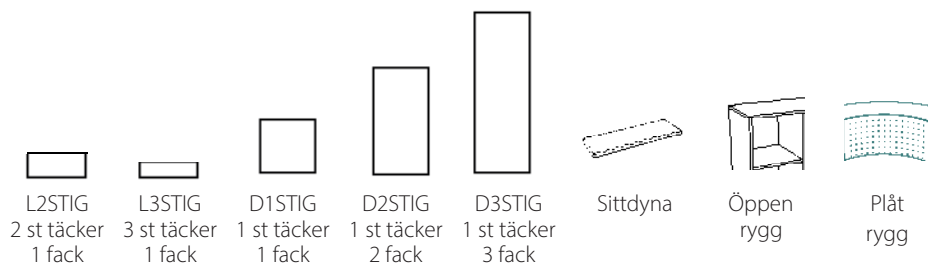

15% rabatt ska dras av på angivna priser

STIG HÖJD 72 CM

Angiven höjd är inkl hjul, sockel eller benstativ. Underreden bygger 130 mm.

	L2STIG 2 st täcker 1 fack	L3STIG 3 st täcker 1 fack	D1STIG 1 st täcker 1 fack	D2STIG 1 st täcker 2 fack	D3STIG 1 st täcker 3 fack	Sittdyna	Öppen rygg	Plåt rygg
372R21	X	X	X	-	-	X	-	-
372R41	X	X	X	-	-	X	-	-
372R61	X	X	X	-	-	X	-	-
472S900	-	-	-	-	-	X	X	X
672T	-	-	-	-	-	-	-	-
772H	-	-	-	-	-	-	-	-

Höjd 72 cm

STIG	Artnr	Utförande	Bredd	Djup	Höjd	Sockel	Hjul	Ben
	372R21	Stomme inkl sockel, hjul eller ben, 1 st 1½ - fack	41,5 cm	40 cm	72 cm	2 403 kr	3 111 kr	3 173 kr
	372R41	Stomme inkl sockel, hjul eller ben, 2 st 1½ - fack	81,0 cm	40 cm	72 cm	2 988 kr	3 666 kr	3 820 kr
	372R61	Stomme inkl sockel, hjul eller ben, 3 st 1½ - fack	120 cm	40 cm	72 cm	3 656 kr	4 436 kr	4 467 kr
	472S900	Stomme 90°, utan rygg, inkl hjul, 2 st 1½ - fack	150 cm	59,5 cm	72 cm	-	5 976 kr	-
	472S9021	Stomme 90°, med innerygg i vit plåt inkl hjul, 2 st 1½ - fack	150 cm	59,5 cm	72 cm	-	6 685 kr	-
	472S9022	Stomme 90°, med ytterrygg i plåt inkl hjul, 2 st 1½ - fack	150 cm	59,5 cm	72 cm	-	7 701 kr	-
	672T	Stomme T-modul inkl sockel, hjul eller ben, 2 st 1½ - fack	120 cm	73 cm	72 cm	5 175 kr	6 007 kr	6 654 kr
	772H	Stomme hörnmodul inkl sockel, hjul eller ben, 1 st 1½ - fack	73 cm	73 cm	72 cm	3 851 kr	4 744 kr	4 960 kr