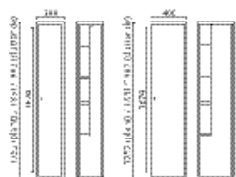

Bredd 300 mm Djup 550 mm

Bredd 400 mm Djup 400 mm

Bredd 400 mm Djup 550 mm

Skåp i bredd	Antal dörrar	Art.nr Plant tak	Pris	Art.nr Sluttande tak	Pris
1	1	skx3040p1h01t30a3906	4 033 kr	skx3040s1h01t30a3906	4 260 kr
2	2	skx3040p2h01t30a3906	6 788 kr	skx3040s2h01t30a3906	7 236 kr
3	3	skx3040p3h01t30a3906	9 813 kr	skx3040s3h01t30a3906	10 478 kr
1	1	skx3055p1h01t30a3906	4 220 kr	skx3055s1h01t30a3906	4 446 kr
2	2	skx3055p2h01t30a3906	7 091 kr	skx3055s2h01t30a3906	7 537 kr
3	3	skx3055p3h01t30a3906	10 258 kr	skx3055s3h01t30a3906	10 925 kr
1	1	skx4040p1h01t30a3906	4 232 kr	skx4040s1h01t30a3906	4 457 kr
2	2	skx4040p2h01t30a3906	7 606 kr	skx4040s2h01t30a3906	8 046 kr
1	1	skx4055p1h01t30a3906	4 419 kr	skx4055s1h01t30a3906	4 645 kr
2	2	skx4055p2h01t30a3906	7 937 kr	skx4055s2h01t30a3906	8 383 kr