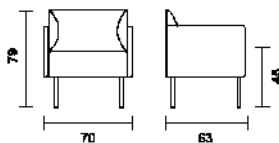

15% rabatt ska dras av på angivna priser

BITS med armstöd A1

35021