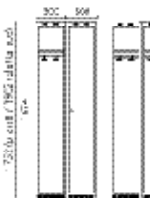

15% rabatt ska dras av på angivna priser

441

PARSKÅP

Bredd 400/400 mm - Djup 550 mm

Skåp i bredd	Antal dörrar	Art.nr Plant tak	Pris	Art.nr Sluttande tak	Pris
1	2	klz4455p2h01t01a3913	5 236 kr	klz4455s2h01t01a3913	6 137 kr

3 Z2

Z-SKÅP

Bredd 300 mm - Djup 400 mm

Bredd 300 mm - Djup 550 mm

Skåp i bredd	Antal dörrar	Art.nr Plant tak	Pris	Art.nr Sluttande tak	Pris
1	2	klz3040p1h02t30a3913	5 423 kr	klz3040s1h02t30a3913	5 581 kr
2	4	klz3040p2h02t30a3913	9 760 kr	klz3040s2h02t30a3913	9 669 kr
3	6	klz3040p3h02t30a3913	14 126 kr	klz3040s3h02t30a3913	14 786 kr
4	8	klz3040p4h02t30a3913	14 687 kr	klz3040s4h02t30a3913	15 050 kr

1	2	klz3055p1h02t30a3913	5 470 kr	klz3055s1h02t30a3913	5 822 kr
2	4	klz3055p2h02t30a3913	9 913 kr	klz3055s2h02t30a3913	10 315 kr
3	6	klz3055p3h02t30a3913	14 784 kr	klz3055s3h02t30a3913	15 439 kr
4	8	klz3055p4h02t30a3913	14 917 kr	klz3055s4h02t30a3913	15 372 kr

4 Z2

Z-SKÅP

Bredd 400 mm - Djup 400 mm

Bredd 400 mm - Djup 550 mm

Skåp i bredd	Antal dörrar	Art.nr Plant tak	Pris	Art.nr Sluttande tak	Pris
1	2	klz4040p1h02t30a3913	5 991 kr	klz4040s1h02t30a3913	6 392 kr
2	4	klz4040p2h02t30a3913	10 514 kr	klz4040s2h02t30a3913	11 117 kr
3	6	klz4040p3h02t30a3913	11 661 kr	klz4040s3h02t30a3913	11 932 kr

1	2	klz4055p1h02t30a3913	6 529 kr	klz4055s1h02t30a3913	6 675 kr
2	4	klz4055p2h02t30a3913	11 733 kr	klz4055s2h02t30a3913	12 171 kr
3	6	klz4055p3h02t30a3913	12 232 kr	klz4055s3h02t30a3913	12 503 kr

3 Z1

Z-SKÅP

Bredd 300 mm - Djup 400 mm

Bredd 300 mm - Djup 550 mm