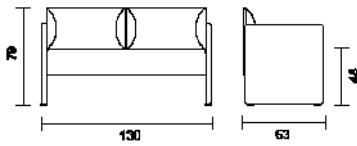

15% rabatt ska dras av på angivna priser

BITS med armstöd A1

BITS med armstöd A2

35032

BITS med hög rygg

BITS utan armstöd

BITS pall/bänk

BITS hörndel och armstöd