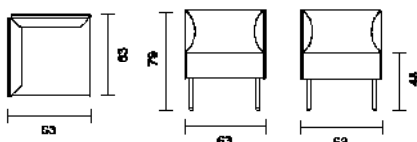

BITS hörndel och armstöd