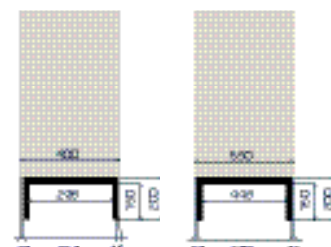

Benram med höjd 200-217 mm

Bredd	Djup	Art.nr	Pris
300 mm	400 mm	c000025-18	742 kr
400 mm	400 mm	c000028-18	770 kr
600 mm	400 mm	c000026-18	830 kr
800 mm	400 mm	c000029-18	847 kr
900 mm	400 mm	c000027-18	1 043 kr
1200 mm	400 mm	c000030-18	1 186 kr
200 mm	550 mm	c000016-18	528 kr
300 mm	550 mm	c000017-18	792 kr
400 mm	550 mm	c000020-18	805 kr
500 mm	550 mm	c000023-18	830 kr
600 mm	550 mm	c000018-18	862 kr
700 mm	550 mm	c000024-18	893 kr
800 mm	550 mm	c000021-18	898 kr
900 mm	550 mm	c000019-18	1 064 kr
1000 mm	550 mm	c000622-18	1 097 kr
1200 mm	550 mm	c000022-18	1 242 kr

Täckplåt

Täckplåt vid skåpsrader rygg mot rygg, en st per gavel. Artikelnummer: m000167-18. 104 kr