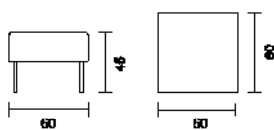

BITS pall/bänk

35001