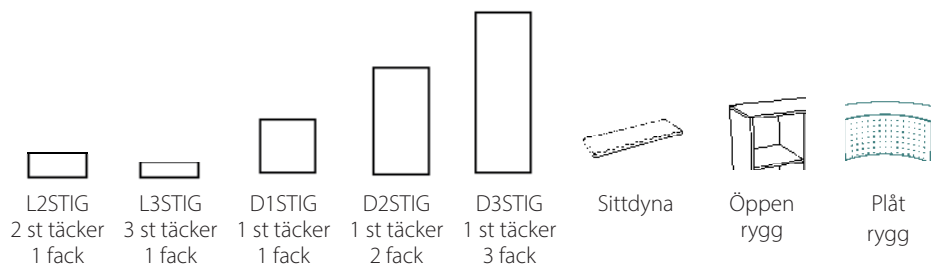

15% rabatt ska dras av på angivna priser

STIG HÖJD 53 CM

Angiven höjd är inkl hjul, sockel eller benstativ. Underreden bygger 130 mm.

	L2STIG 2 st täcker 1 fack	L3STIG 3 st täcker 1 fack	D1STIG 1 st täcker 1 fack	D2STIG 1 st täcker 2 fack	D3STIG 1 st täcker 3 fack	Sittdyna	Öppen rygg	Plåt rygg
353R11	X	X	X	-	-	X	-	-
353R21	X	X	X	-	-	X	-	-
353R31	X	X	X	-	-	X	-	-
453S900	-	-	-	-	-	X	X	X
653T	-	-	-	-	-	-	-	-
753T	-	-	-	-	-	-	-	-

Höjd 53 cm

STIG	Artnr	Utförande	Bredd	Djup	Höjd	Sockel	Hjul	Ben
	353R11	Stomme inkl sockel, hjul eller ben, 1-fack	41,5 cm	40 cm	53 cm	2 218 kr	2 998 kr	3 050 kr
	353R21	Stomme inkl sockel, hjul eller ben, 2-fack	81,0 cm	40 cm	53 cm	2 557 kr	3 224 kr	3 419 kr
	353R31	Stomme inkl sockel, hjul eller ben, 3-fack	120 cm	40 cm	53 cm	3 142 kr	3 898 kr	4 005 kr
	453S900	Stomme 90°, utan rygg inkl hjul, 2-fack	150 cm	59,5 cm	53 cm	-	4 960 kr	-
	453S9021	Stomme 90°, med innerygg i vit plåt inkl hjul, 2-fack	150 cm	59,5 cm	53 cm	-	5 637 kr	-
	453S9022	Stomme 90°, med ytterygg i vit plåt inkl hjul, 2-fack	150 cm	59,5 cm	53 cm	-	5 884 kr	-
	653T	Stomme T-modul inkl sockel, hjul eller ben, 2-fack	120 cm	73 cm	53 cm	4 066 kr	4 867 kr	5 514 kr
	753H	Stomme hörnmodul inkl sockel, hjul eller ben, 1 fack	73 cm	73 cm	53 cm	3 573 kr	4 497 kr	4 682 kr