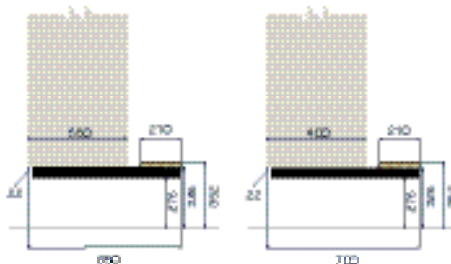

Bänkkonsol med sits av björklaminat

Bredd	Djup	Art.nr	Pris
300 mm	400 mm	m000070-18	1 017 kr
400 mm	400 mm	m000073-18	1 076 kr
600 mm	400 mm	m000071-18	1 209 kr
800 mm	400 mm	m000074-18	1 268 kr
900 mm	400 mm	m000072-18	1 444 kr
1200 mm	400 mm	m000075-18	1 712 kr
200 mm	550 mm	m000061-18	943 kr
300 mm	550 mm	m000062-18	1 017 kr
400 mm	550 mm	m000065-18	1 076 kr
500 mm	550 mm	m000068-18	1 209 kr
600 mm	550 mm	m000063-18	1 209 kr
700 mm	550 mm	m000069-18	1 268 kr
800 mm	550 mm	m000066-18	1 268 kr
900 mm	550 mm	m000064-18	1 444 kr
1000 mm	550 mm	m000629-18	1 712 kr
1200 mm	550 mm	m000067-18	1 712 kr