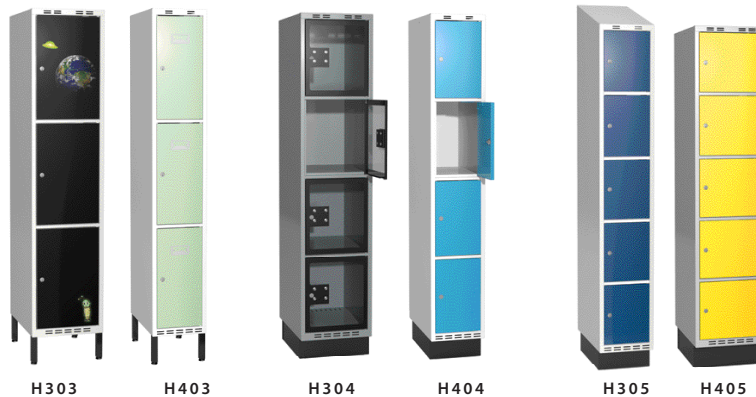

15% rabatt ska dras av på angivna priser

H303/H403 HÖGT TREDJEDELSSKÅP

Bredd 300 mm Djup 400 mm

Bredd 300 mm Djup 550 mm

Bredd 400 mm Djup 400 mm

Bredd 400 mm Djup 550 mm

Skåp i bredd	Antal dörrar	Art.nr Plant tak	Pris	Art.nr Sluttande tak	Pris
1	3	flx3040p1h03t01a3913	3 811 kr	flx3040s1h03t01a3913	4 431 kr
2	6	flx3040p2h03t01a3913	6 413 kr	flx3040s2h03t01a3913	6 783 kr
3	9	flx3040p3h03t01a3913	8 808 kr	flx3040s3h03t01a3913	9 629 kr
4	12	flx3040p4h03t01a3913	11 994 kr	flx3040s4h03t01a3913	12 736 kr
1	3	flx3055p1h03t01a3913	3 983 kr	flx3055s1h03t01a3913	4 167 kr
2	6	flx3055p2h03t01a3913	6 701 kr	flx3055s2h03t01a3913	7 072 kr
3	9	flx3055p3h03t01a3913	9 206 kr	flx3055s3h03t01a3913	9 612 kr
4	12	flx3055p4h03t01a3913	12 551 kr	flx3055s4h03t01a3913	13 292 kr
1	3	flx4040p1h03t01a3913	4 085 kr	flx4040s1h03t01a3913	4 882 kr
2	6	flx4040p2h03t01a3913	6 866 kr	flx4040s2h03t01a3913	7 229 kr
3	9	flx4040p3h03t01a3913	10 697 kr	flx4040s3h03t01a3913	11 944 kr
1	3	flx4055p1h03t01a3913	4 271 kr	flx4055s1h03t01a3913	4 456 kr
2	6	flx4055p2h03t01a3913	7 175 kr	flx4055s2h03t01a3913	7 546 kr
3	9	flx4055p3h03t01a3913	11 191 kr	flx4055s3h03t01a3913	11 596 kr

H304/H404 HÖGT FJÄRDEDELSSKÅP

Bredd 300 mm Djup 400 mm

Bredd 300 mm Djup 550 mm

Bredd 400 mm Djup 400 mm

Bredd 400 mm Djup 550 mm

Skåp i bredd	Antal dörrar	Art.nr Plant tak	Pris	Art.nr Sluttande tak	Pris
1	4	flx3040p1h04t01a3913	4 335 kr	flx3040s1h04t01a3913	4 890 kr
2	8	flx3040p2h04t01a3913	7 411 kr	flx3040s2h04t01a3913	8 007 kr
3	12	flx3040p3h04t01a3913	10 174 kr	flx3040s3h04t01a3913	10 793 kr
4	16	flx3040p4h04t01a3913	13 823 kr	flx3040s4h04t01a3913	14 525 kr
1	4	flx3055p1h04t01a3913	4 527 kr	flx3055s1h04t01a3913	4 712 kr
2	8	flx3055p2h04t01a3913	8 007 kr	flx3055s2h04t01a3913	8 127 kr
3	12	flx3055p3h04t01a3913	10 640 kr	flx3055s3h04t01a3913	11 047 kr
4	16	flx3055p4h04t01a3913	14 577 kr	flx3055s4h04t01a3913	15 319 kr
1	4	flx4040p1h04t01a3913	4 472 kr	flx4040s1h04t01a3913	5 379 kr
2	8	flx4040p2h04t01a3913	7 584 kr	flx4040s2h04t01a3913	7 954 kr
3	12	flx4040p3h04t01a3913	11 856 kr	flx4040s3h04t01a3913	12 268 kr
1	4	flx4055p1h04t01a3913	4 843 kr	flx4055s1h04t01a3913	5 027 kr
2	8	flx4055p2h04t01a3913	8 195 kr	flx4055s2h04t01a3913	8 566 kr
3	12	flx4055p3h04t01a3913	12 838 kr	flx4055s3h04t01a3913	13 245 kr