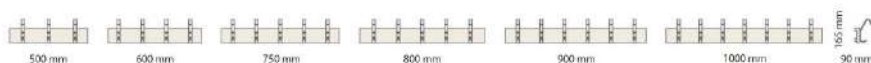

KROKLIST MED SKOLKROKAR

Kroklist till BST i lackad plåt, svarta väskkrokar, c/c mellan krokarna ca 150 mm.

Priset nedan anger omonterade krokar. Önskas fabriksmonterade krokar tillkommer 10 kr/krok.

KROKLIST	Artnr	Antal krokar	Totalbredd	Pris
	S049055-00	3 skolkrokar	500 mm	411 kr
	S022929-00	4 skolkrokar	600 mm	467 kr
	S049057-00	5 skolkrokar	750 mm	519 kr
	S022931-00	5 skolkrokar	800 mm	543 kr
	S022933-00	6 skolkrokar	900 mm	626 kr
	S022935-00	7 skolkrokar	1000 mm	718 kr