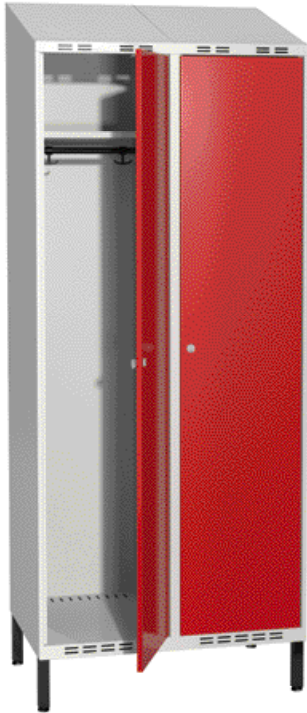

KLÄDSKÅP

- Helsevetsad konstruktion. Maximal hållbarhet.
- Helt slutna karmprofiler i gavel och mellanväggar. Vridstyvt!
- Skåpet är tillverkat av höghållfast stål, som svetsats ihop till skåpsektioner.
- Alla metallytor är pulverlackerade för att ge en extra tålig och slitstark yta.
- Förstärkt låshål.
- Skåpen är färdigmonterade vid leverans. Det är bara att komplettera med valt underrede.
- Ventilationsslitsar över och under dörr samt ventilerad botten. Glöm fuktiga kläder!
- Slät golvyta utan tröskel vilket underlättar städning.
- Våra klädskåp är liksom våra övriga skåp möbelfakta godkända, vilket garanterar dig att material, hållbarhet och tillverkningsmetoder håller mycket hög standard.

FÖRKLARING AV KODNYCKEL. EXEMPEL: kls4055s2h01t01

kl	40	55	s	2	h	01	t01
Typ av skåp	Skåpsbredd*	Skåpsdjup	Välj typ av tak	Skåp i bredd	Höjd	Fack i höjd	Typ av dörr
kl = klädskåp	20 = 200 mm	55 = 550 mm	p = plant tak	1 = 1 skåp	h = högt	01 = 1 fack	t01 = dörr 1
klz = klädskåp z-skåp	30 = 300 mm	40 = 400 mm	s = sluttande tak	2 = 2 skåp		02 = 2 fack	t04 = dörr 4
klc = klädskåp paraskåp	40 = 400 mm			3 = 3 skåp			t30 = dörr 30
klb = klädskåp bodskåp				4 = 4 skåp			t17 = dörr 17

* Vid beställning av paraskåp anges båda skåpens bredd. Ex för paraskåp 221- kls2255s1h01t01

HELRSKÅP / HALVRSKÅP

Ett skåp med en hel eller två halvdörrar.

PARRSKÅP

Två skåp i ett för dig som behöver utrymme för både fritids- och arbetskläder. Möjligheten att kombinera olika skåpsbredder och det stora utbudet av inredning, gör skåpet nära nog "skräddarsytt" för just dig.

Z-SKÅP

Har du inte så mycket du behöver förvara men ändå kräver fullhöjden för kläderna så är Z-skåpet ett perfekt alternativ. Bred plats för väskan finns där också.

BODRSKÅP

Har du kanske arbetskläder eller överdragskläder som inte behöver låsas in, men ändå vill förvara dina privata kläder tryggt och snyggt? Våra Bodrskåp löser den uppgiften. Med en låst och en öppen del på ett ställe, har du allt på plats.