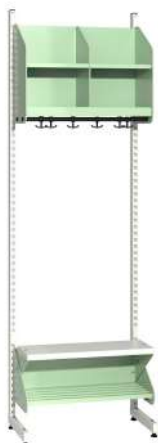

15% rabatt ska dras av på angivna priser

BST TYP D fristående enkelgondol standardkombination

Utformad med kapphylla med mellanväggar och skohylla utan mellanväggar, samt sittbänk. Grundsektion enligt bild. I fortsättningssektion avgår en enkelgondol.

Placeras mot en vägg.

BST TYP D	Artnr	Antal platser	Platsbredd	Totalbredd	Pris
Grundsats	S028131-00L0	2 platser	250 mm	542 mm	5 492 kr
Fort.sats	S028130-00L0	2 platser	250 mm	509 mm	4 186 kr
Grundsats	S028135-00L0	3 platser	250 mm	792 mm	6 177 kr
Fort.sats	S028134-00L0	3 platser	250 mm	759 mm	4 864 kr
Grundsats	S028139-00L0	4 platser	250 mm	1042 mm	6 378 kr
Fort.sats	S028138-00L0	4 platser	250 mm	1009 mm	5 067 kr
Grundsats	S028133-00L0	2 platser	300 mm	642 mm	5 537 kr
Fort.sats	S028132-00L0	2 platser	300 mm	609 mm	4 224 kr
Grundsats	S028137-00L0	3 platser	300 mm	942 mm	6 248 kr
Fort.sats	S028136-00L0	3 platser	300 mm	909 mm	4 936 kr