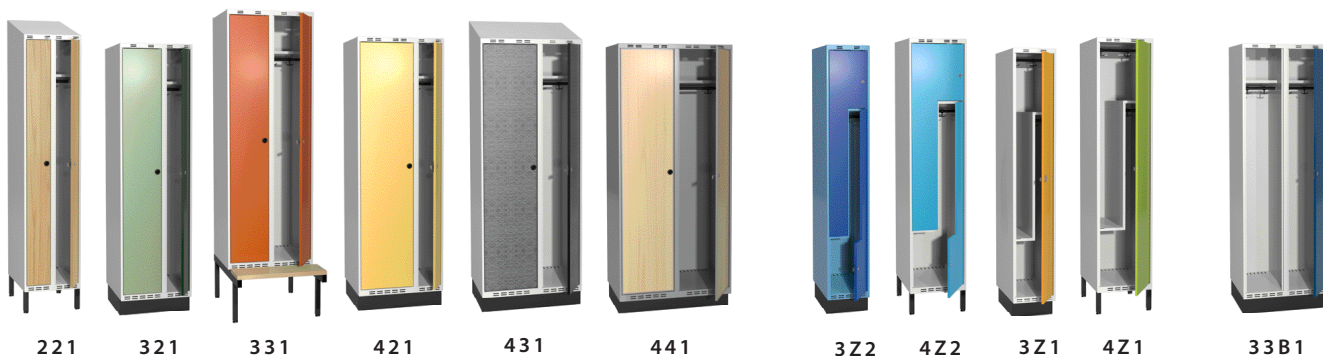

15% rabatt ska dras av på angivna priser

PARSKÅP

Z-SKÅP

BODSKÅP

Parskåp finns endast i djup 550 mm

221

PARSKÅP

Bredd 200/200mm - Djup 550 mm

Skåp i bredd	Antal dörrar	Art.nr Plant tak	Pris	Art.nr Sluttande tak	Pris
1	2	klc2255p2h01t01a3913	4 922 kr	klc2255s2h01t01a3913	5 373 kr
2	4	klc2255p4h01t01a3913	7 810 kr	klc2255s4h01t01a3913	8 703 kr

321

PARSKÅP

Bredd 300/200 mm - Djup 550 mm

Skåp i bredd	Antal dörrar	Art.nr Plant tak	Pris	Art.nr Sluttande tak	Pris
1	2	klc3255p2h01t01a3913	4 193 kr	klc3255s2h01t01a3913	5 100 kr
2	4	klc3255p4h01t01a3913	9 183 kr	klc3255s4h01t01a3913	9 878 kr

331

PARSKÅP

Bredd 300/300= mm - Djup 550 mm

Skåp i bredd	Antal dörrar	Art.nr Plant tak	Pris	Art.nr Sluttande tak	Pris
1	2	klc3355p2h01t01a3913	4 250 kr	klc3355s2h01t01a3913	5 700 kr
2	4	klc3355p4h01t01a3913	8 060 kr	klc3355s4h01t01a3913	8 668 kr

421

PARSKÅP

Bredd 400/200 mm - Djup 550 mm

Skåp i bredd	Antal dörrar	Art.nr Plant tak	Pris	Art.nr Sluttande tak	Pris
1	2	klc4255p2h01t01a3913	4 563 kr	klc4255s2h01t01a3913	5 828 kr
2	4	klc4255p4h01t01a3913	9 522 kr	klc4255s4h01t01a3913	10 154 kr

431

PARSKÅP

Bredd 400/300mm - Djup 550 mm

Skåp i bredd	Antal dörrar	Art.nr Plant tak	Pris	Art.nr Sluttande tak	Pris
1	2	klc4355p2h01t01a3913	4 970 kr	klc4355s2h01t01a3913	6 123 kr

Artikelnumret avser: skåp utan underrede med ståldörr Original T01 inkl klinka krom A3913