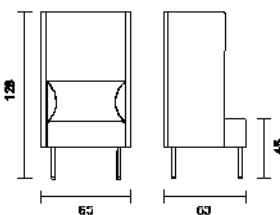

BITS med hög rygg

35051