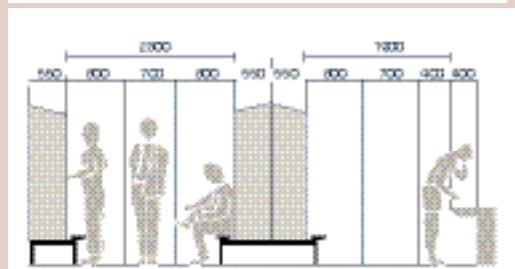

### BREDD OCH DJUP

Alla modeller finns i bredd 300 och 400 mm, samt med djup 400 eller 550 mm.

Rekommendation för minsta fria utrymmen vid placering av skåp.