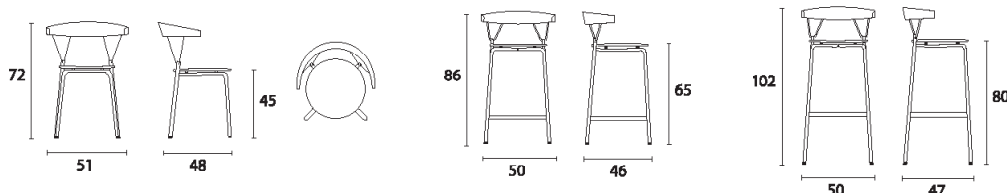

KLYKA	Utförande	Bredd	Djup	Höjd	Vikt	Björk	Tygkl.1	Tygkl.2	Tygkl.3	Tygkl.4	Tygkl.5	
	Stol 09011						Klädd sits, björk					
○ ● ●	Standard RAL	51 cm	48 cm	46 cm	4,3 kg	2 805 kr	3 283 kr	3 340 kr	3 398 kr	3 456 kr	3 513 kr	
	Barpall 09031						Klädd sits, björk					
○ ● ●	Standard RAL	50 cm	46 cm	65 cm	4,3 kg	3 264 kr	3 811 kr	3 868 kr	3 926 kr	3 984 kr	4 041 kr	
	Barpall 09041						Klädd sits, björk					
○ ● ●	Standard RAL	50 cm	47 cm	80 cm	5,5 kg	3 380 kr	3 852 kr	3 910 kr	3 968 kr	4 025 kr	4 083 kr	
Tygåtg. 0,50/150 cm/2st	10% tillägg för premium och utökad standard RAL											
	Rekommenderad bordshöjd | Stol 46 cm - Bord 72 cm | Barstol 65 cm - Bord 90 cm | Stol 80 cm - Bord 105-110 cm |