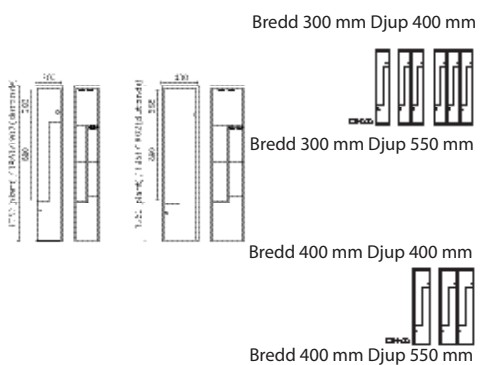

H3z2/ H4z2

HÖGT Z-SKÅP

Skåp i bredd	Antal dörrar	Art.nr Plant tak	Pris	Art.nr Sluttande tak	Pris
1	2	skz3040p1h02t30a3906	5 423 kr	skz3040s1h02t30a3906	5 581 kr
2	4	skz3040p2h02t30a3906	9 760 kr	skz3040s2h02t30a3906	9 669 kr
3	6	skz3040p3h02t30a3906	14 126 kr	skz3040s3h02t30a3906	14 785 kr
1	2	skz3055p1h02t30a3906	5 470 kr	skz3055s1h02t30a3906	5 822 kr
2	4	skz3055p2h02t30a3906	9 913 kr	skz3055s2h02t30a3906	10 315 kr
3	6	skz3055p3h02t30a3906	14 786 kr	skz3055s3h02t30a3906	15 439 kr
1	2	skz4040p1h02t30a3906	5 991 kr	skz4040s1h02t30a3906	6 392 kr
2	4	skz4040p2h02t30a3906	10 514 kr	skz4040s2h02t30a3906	11 117 kr
1	2	skz4055p1h02t30a3906	6 529 kr	skz4055s1h02t30a3906	6 675 kr
2	4	skz4055p2h02t30a3906	11 733 kr	skz4055s2h02t30a3906	12 171 kr