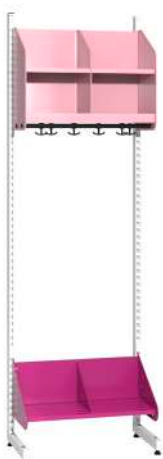

15% rabatt ska dras av på angivna priser

FRISTÅENDE ENKELGONDOL

BST TYP A fristående enkelgondol standardkombination

Utförd med kapphylla med mellanväggar och skohylla med mellanväggar.

Grundsektion enligt bild. I fortsättningssektion avgår en enkelgondol.

Placeras mot en vägg.

BST TYP A	Artnr	Antal platser	Platsbredd	Totalbredd	Pris
Grundsats	S028101-00	2 platser	250 mm	542 mm	4 715 kr
Fort.sats	S028100-00	2 platser	250 mm	509 mm	3 402 kr
Grundsats	S028105-00	3 platser	250 mm	792 mm	5 407 kr
Fort.sats	S028104-00	3 platser	250 mm	759 mm	4 093 kr
Grundsats	S028109-00	4 platser	250 mm	1042 mm	5 459 kr
Fort.sats	S028108-00	4 platser	250 mm	1009 mm	4 146 kr
Grundsats	S028103-00	2 platser	300 mm	642 mm	4 754 kr
Fort.sats	S028102-00	2 platser	300 mm	609 mm	3 441 kr
Grundsats	S028107-00	3 platser	300 mm	942 mm	5 341 kr
Fort.sats	S028106-00	3 platser	300 mm	909 mm	4 029 kr