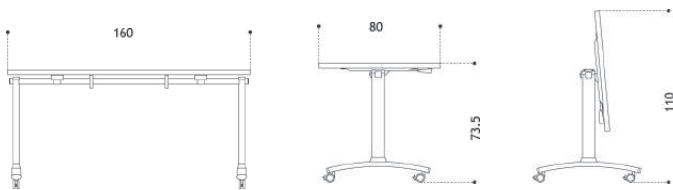

Joanna

Fällbord Joanna med 25 mm skiva belagd med laminat.