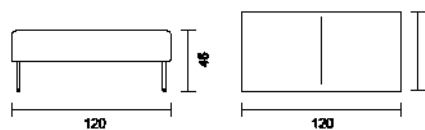

15% rabatt ska dras av på angivna priser

BITS med armstöd A1

BITS med armstöd A2

BITS med hög rygg

BITS utan armstöd

BITS pall/bänk

35002

BITS hörndel och armstöd