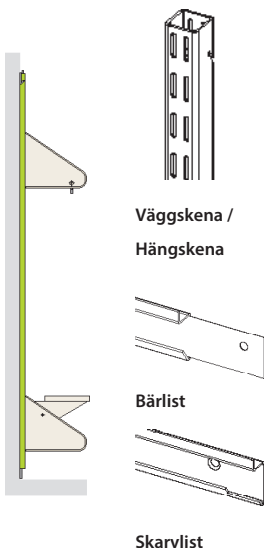

Väggskena - För fast montage i vägg.

ARTIKEL	Artnr	Höjd	Bredd	Pris
Väggskena	S022951-00	1000 mm		242 kr
Väggskena/Hängskena	S022952-00	2000 mm		266 kr
Bärlist	S026504-00		2055 mm	424 kr
Skarvlist	S026505-00		345 mm	194 kr