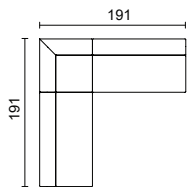

2-Sits Soffa, Hörndel, 2-sits Soffa