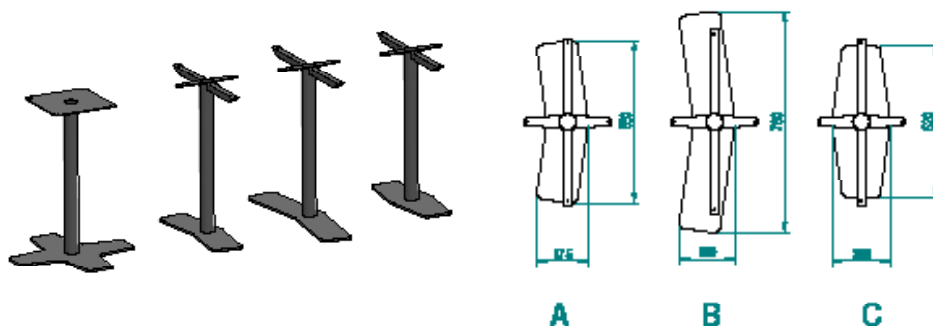

FINN 1081	Utförande	Pelare	Modell	Bredd	Djup	Höjd	Standard laminat	Standard linoleum	Ljuddämpande std. laminat
○●●	Standard RAL	2 pelare	A	160 cm	80 cm	72 cm	6 074 kr	6 749 kr	7 016 kr
○●●	Standard RAL	2 pelare	B	200 cm	90 cm	72 cm	7 140 kr	8 138 kr	8 939 kr
○●●	Standard RAL	3 pelare	B+C	230 cm	90 cm	72 cm	10 995 kr	8 900 kr	9 874 kr
○●●	Standard RAL	1 pelare	X stativ	60 cm	60 cm	50 eller 72 cm	3 230 kr	3 381 kr	3 455 kr
○●●	Standard RAL	1 pelare	X stativ	70 cm	70 cm	50 eller 72 cm	3 281 kr	3 488 kr	3 809 kr
○●●	Standard RAL	1 pelare	X stativ	80 cm	80 cm	50 eller 72 cm	3 376 kr	3 775 kr	3 981 kr
○●●	Standard RAL	1 pelare	X stativ	90 cm	90 cm	50 eller 72 cm	3 639 kr	4 083 kr	4 472 kr
○●●	Standard RAL	1 pelare	X stativ	Ø 60 cm		50 eller 72 cm	3 207 kr	3 414 kr	3 672 kr
○●●	Standard RAL	1 pelare	X stativ	Ø 70 cm		50 eller 72 cm	3 503 kr	3 710 kr	3 891 kr
○●●	Standard RAL	1 pelare	X stativ	Ø 90 cm		50 eller 72 cm	3 625 kr	3 970 kr	4 620 kr
Tillägg för rundade hörn							370 kr		
Bord FINN passar bra som konferens- och matsalsbord vuxen									
Rekommenderad höjd| Stol 37 cm - Bord 60 cm | Stol 44 cm - Bord 72 cm