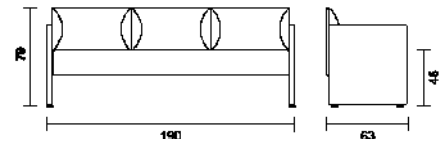

15% rabatt ska dras av på angivna priser

BITS med armstöd A1

BITS med armstöd A2

35033

BITS med hög rygg

BITS utan armstöd

BITS pall/bänk

BITS hörndel och armstöd