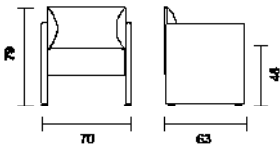

BITS med armstöd A2

35031