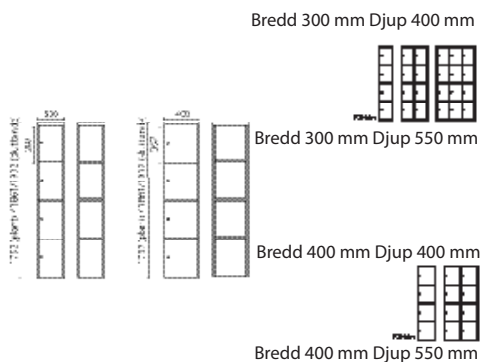

15% rabatt ska dras av på angivna priser

H304/404

HÖGT FJÄRDEDELSKÅP