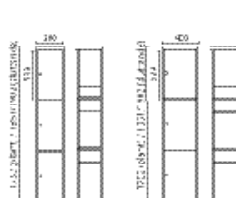

H303/403

HÖGT TREDJEDELSSKÅP

Bredd 300 mm Djup 400 mm

Bredd 300 mm Djup 550 mm

Bredd 400 mm Djup 400 mm

Bredd 400 mm Djup 550 mm

Skåp i bredd	Antal dörrar	Art.nr Plant tak	Pris	Art.nr Sluttande tak	Pris
1	3	skx3040p1h03t30a3906	4 881 kr	skx3040s1h03t30a3906	5 101 kr
2	6	skx3040p2h03t30a3906	8 565 kr	skx3040s2h03t30a3906	9 013 kr
3	9	skx3040p3h03t30a3906	12 087 kr	skx3040s3h03t30a3906	12 752 kr
1	3	skx3055p1h03t30a3906	5 080 kr	skx3055s1h03t30a3906	5 300 kr
2	6	skx3055p2h03t30a3906	8 923 kr	skx3055s2h03t30a3906	9 369 kr
3	9	skx3055p3h03t30a3906	12 588 kr	skx3055s3h03t30a3906	13 255 kr
1	3	skx4040p1h03t30a3906	5 341 kr	skx4040s1h03t30a3906	5 562 kr
2	6	skx4040p2h03t30a3906	9 735 kr	skx4040s2h03t30a3906	10 173 kr
1	3	skx4055p1h03t30a3906	5 567 kr	skx4055s1h03t30a3906	5 794 kr
2	6	skx4055p2h03t30a3906	10 132 kr	skx4055s2h03t30a3906	10 572 kr

Artikelnumret avser: skåp utan underrede med dörr Strong T30 inkl Klinka skol A3906