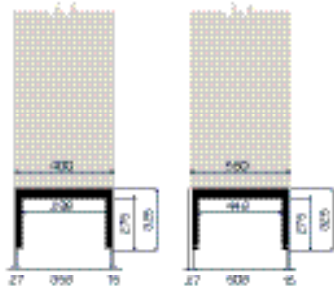

15% rabatt ska dras av på angivna priser

Benram med höjd 325-342 mm

Bredd	Djup	Art.nr	Pris
300 mm	400 mm	c000010-18	708 kr
400 mm	400 mm	c000013-18	754 kr
600 mm	400 mm	c000011-18	839 kr
800 mm	400 mm	c000014-18	958 kr
900 mm	400 mm	c000012-18	1 067 kr
1200 mm	400 mm	c000015-18	1 222 kr
200 mm	550 mm	c000001-18	708 kr
300 mm	550 mm	c000002-18	728 kr
400 mm	550 mm	c000005-18	774 kr
500 mm	550 mm	c000008-18	837 kr
600 mm	550 mm	c000003-18	859 kr
700 mm	550 mm	c000009-18	952 kr
800 mm	550 mm	c000006-18	978 kr
900 mm	550 mm	c000004-18	1 097 kr
1000 mm	550 mm	c000621-18	1 166 kr
1200 mm	550 mm	c000007-18	1 262 kr