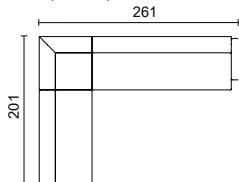

2-Sits Soffa, Hörndel, 3-sits Soffa med arm