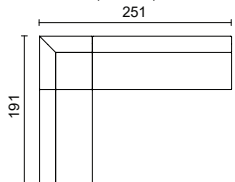

2-Sits Soffa, Hörndel, 3-sits Soffa