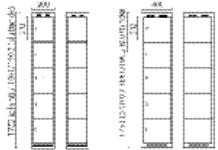

Bredd 400 mm Djup 400 mm