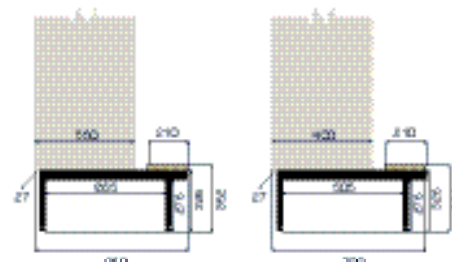

Bänkkonsol med sits av björklaminat

Bredd	Djup	Art.nr	Pris
300 mm	400 mm	m000070-18	1 017 kr
400 mm	400 mm	m000073-18	1 076 kr
600 mm	400 mm	m000071-18	1 209 kr
800 mm	400 mm	m000074-18	1 268 kr
900 mm	400 mm	m000072-18	1 444 kr
1200 mm	400 mm	m000075-18	1 712 kr
200 mm	550 mm	m000061-18	943 kr
300 mm	550 mm	m000062-18	1 017 kr
400 mm	550 mm	m000065-18	1 076 kr
500 mm	550 mm	m000068-18	1 209 kr
600 mm	550 mm	m000063-18	1 209 kr
700 mm	550 mm	m000069-18	1 268 kr
800 mm	550 mm	m000066-18	1 268 kr
900 mm	550 mm	m000064-18	1 444 kr
1000 mm	550 mm	m000629-18	1 712 kr
1200 mm	550 mm	m000067-18	1 712 kr