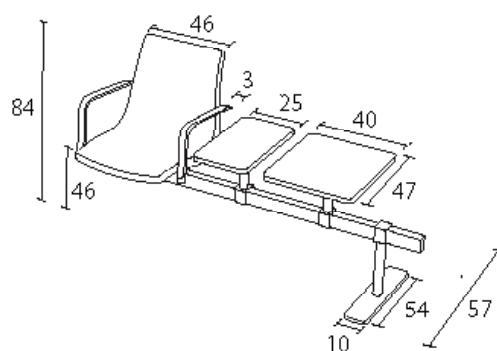

COLT BALKSYSTEM

Med Colt balksystem bygger du den funktion som önskas. Det finns väldigt få begränsningar. Maxlängd på balkar är 300 cm sedan måste de skarvas. Maxlängd mellan ben är 160 cm c/c. Normala avståndet mellan sittenheter eller bord är 8 cm, men kan givetvis justeras till det som funktionen kräver. Balksystemen kan både var som raka enheter eller som hörnmoduler

Sittenheterna kan vara utan armstöd, eller med ett eller två. Sitthöjden är 44/46 cm som standard men andra höjder finns som tillval.

Armstöden är klädda med svart läder som standard. Balkar, benstativ och fotplattor lackeras enligt våra RAL standard kulörer men kan även fås lackerade i andra RAL kulörer mot tillägg.