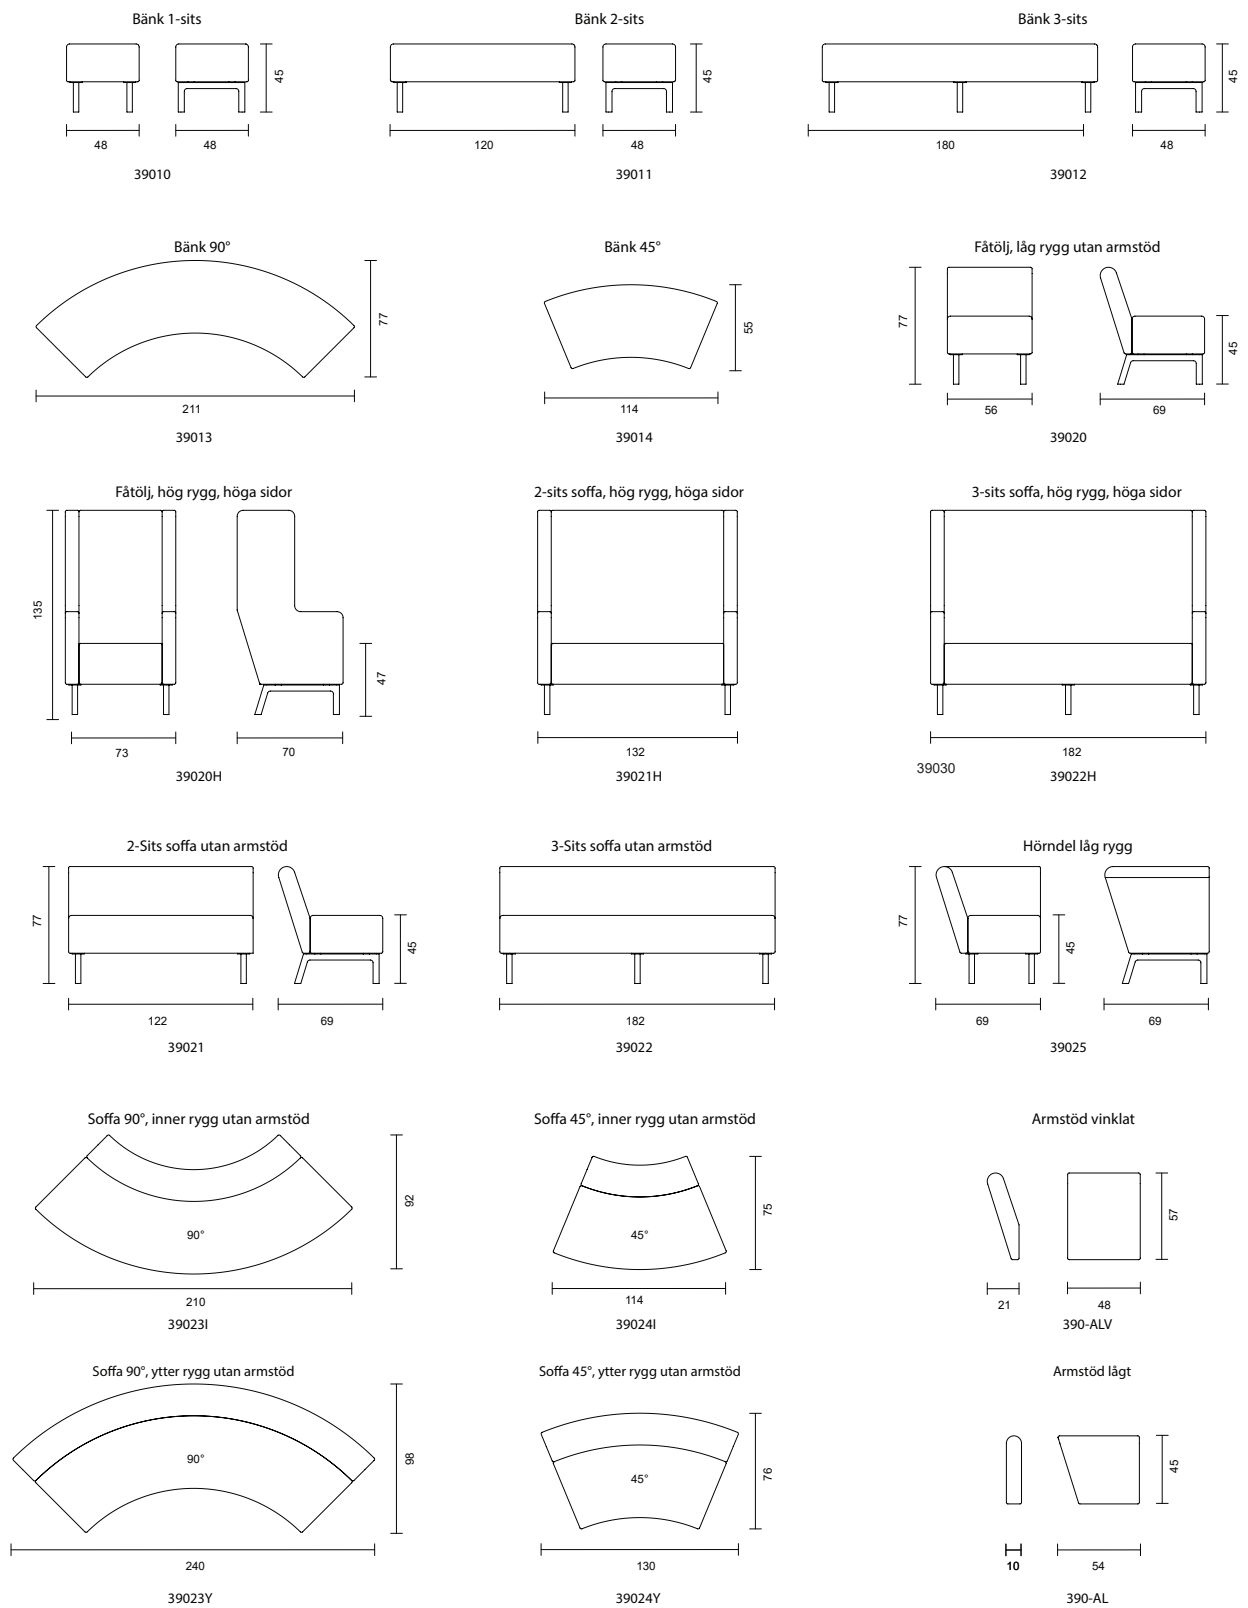

15% rabatt ska dras av på angivna priser