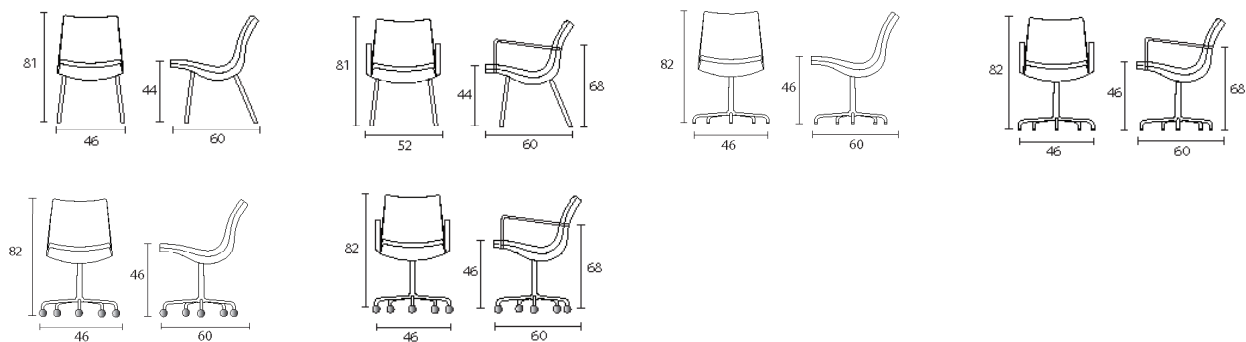

DESIGN MÄRTEN CYRÉN & JONAS OSSLUND

COLT	Utförande	Artikelnr	Bredd	Djup	Höjd	Vikt	Tygkl.1	Tygkl.2	Tygkl.3	Tygkl.4	Tygkl.5
○ ● ●	Standard RAL	Stol 10011	46 cm	60 cm	46 cm	7 kg	5 350 kr	5 985 kr	6 127 kr	6 271 kr	6 588 kr
○ ● ●	Standard RAL	Karmstol 10012	46 cm	60 cm	46 cm	8 kg	7 012 kr	7 619 kr	7 765 kr	7 892 kr	8 196 kr
○ ● ●	Standard RAL	Stol, Snurrstativ 10013	46 cm	60 cm	46 cm	12 kg	6 183 kr	6 610 kr	6 798 kr	7 063 kr	7 367 kr
○ ● ●	Standard RAL	Karmstol, snurrstativ 10014	46 cm	60 cm	46 cm	12 kg	8 444 kr	8 714 kr	9 079 kr	9 365 kr	9 682 kr
○ ● ●	Standard RAL	Stol, snurrstativ, hjul 10015	46 cm	60 cm	46 cm	12 kg	6 960 kr	7 595 kr	7 866 kr	7 981 kr	8 162 kr
○ ● ●	Standard RAL	Karmstol, snurrstativ, hjul 10016	46 cm	60 cm	46 cm	12 kg	8 941 kr	9 353 kr	9 576 kr	9 861 kr	10 179 kr
<b>10% tillägg för premium och utökad standard RAL</b>											
Stol Colt passar bra som konferensstol - vuxen.											
Rekommenderad bordshöjd   Stol 45 cm - Bord 72 cm											