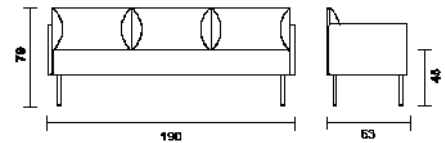

15% rabatt ska dras av på angivna priser

BITS med armstöd A1

35023

BITS med armstöd A2

BITS med hög rygg

BITS utan armstöd

BITS pall/bänk

BITS hörndel och armstöd