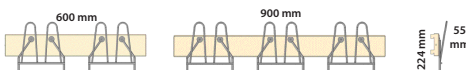

STÖVELLIST

Stövellist till BST i lackerad plåt med torkställningar.

Nyhett! Finns även platsbredd 250 mm, begär offert.

STÖVELLIST	Artnr	Antal platser	Platsbredd	Totalbredd	Pris
	S022926-00	2 platser	300 mm	600 mm	565 kr
	S022927-00	3 platser	300 mm	900 mm	787 kr