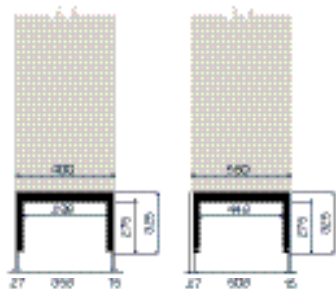

15% rabatt ska dras av på angivna priser

Benram med höjd 325-342 mm

Bredd	Djup	Art.nr	Pris
300 mm	400 mm	c000010-18	708 kr
400 mm	400 mm	c000013-18	754 kr
600 mm	400 mm	c000011-18	839 kr
800 mm	400 mm	c000014-18	958 kr
900 mm	400 mm	c000012-18	1 067 kr
1200 mm	400 mm	c000015-18	1 222 kr
200 mm	550 mm	c000001-18	708 kr
300 mm	550 mm	c000002-18	728 kr
400 mm	550 mm	c000005-18	774 kr
500 mm	550 mm	c000008-18	837 kr
600 mm	550 mm	c000003-18	859 kr
700 mm	550 mm	c000009-18	952 kr
800 mm	550 mm	c000006-18	978 kr
900 mm	550 mm	c000004-18	1 097 kr
1000 mm	550 mm	c000621-18	1 166 kr
1200 mm	550 mm	c000007-18	1 262 kr