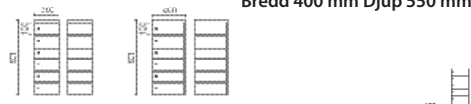

L406

LÅGT SJÄTTEDELSSKÅP

Bredd 400 mm Djup 550 mm

Skåp i bredd	Antal dörrar	Art.nr Plant tak	Art.nr Sluttande tak	Pris
1	6	pcs4055p1106t03a3913*	-	6 193 kr (exkl underrede)
1	6	pcs4055p1106t03a3913somo*	-	6 680 kr (inkl underrede)
		Med el: pcs4055p1106t03a3913el*	-	Offereras

Artikelnumret avser: skåp utan underrede med ståldörr original T01 inkl klinka krom A3919