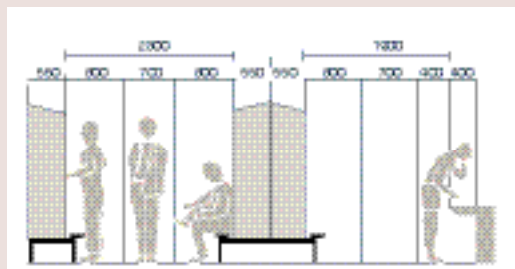

#### BREDD OCH DJUP

Alla modeller finns i bredd 300 och 400 mm, samt med djup 400 eller 550 mm.

Rekommendation för minsta fria utrymmen vid placering av skåp.