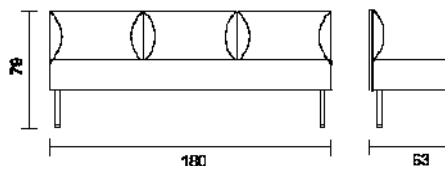

15% rabatt ska dras av på angivna priser

BITS med armstöd A1

BITS med armstöd A2

BITS med hög rygg

BITS utan armstöd

35013

BITS pall/bänk

BITS hörndel och armstöd