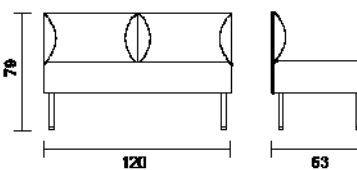

15% rabatt ska dras av på angivna priser

BITS med armstöd A1

BITS med armstöd A2

BITS med hög rygg

BITS utan armstöd

35012

BITS pall/bänk

BITS hörndel och armstöd