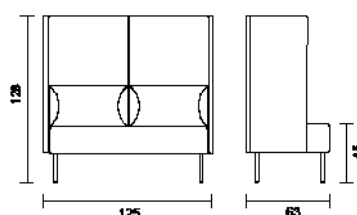

15% rabatt ska dras av på angivna priser

BITS med armstöd A1

BITS med armstöd A2

BITS med hög rygg

35052

BITS utan armstöd

BITS pall/bänk

BITS hörndel och armstöd