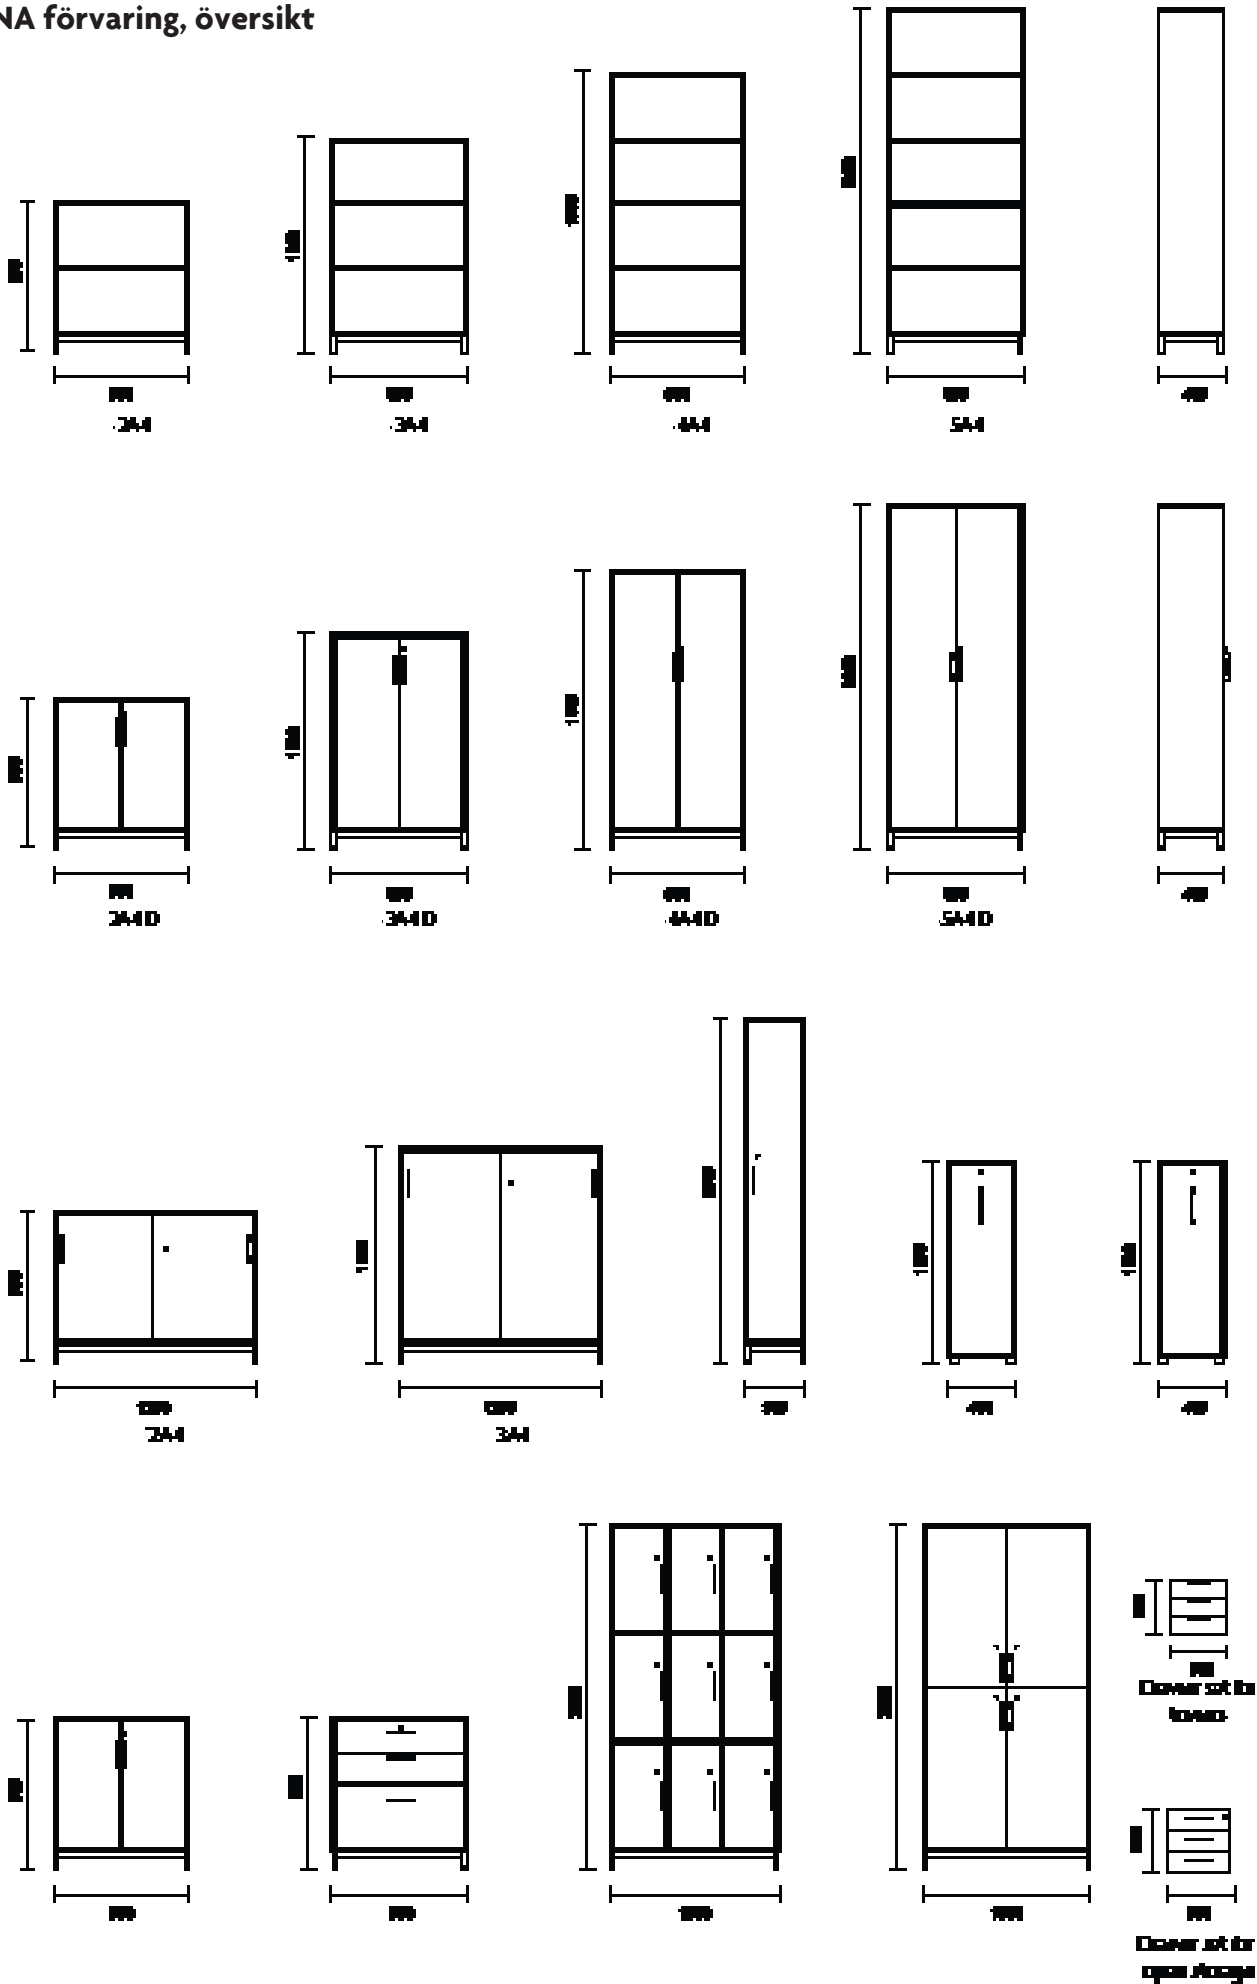

15% rabatt ska dras av på angivna priser

DNA förvaring, översikt