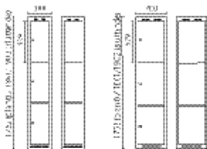

Bredd 400 mm Djup 400 mm