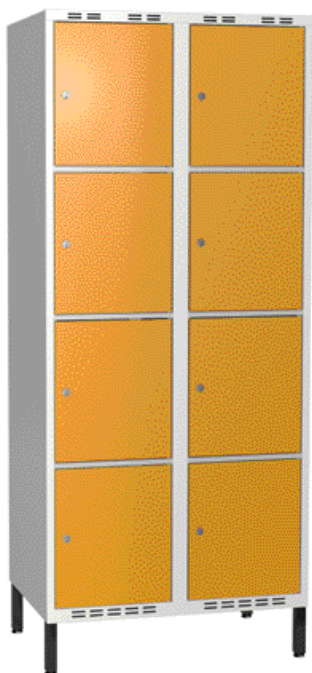

FÖRVARINGSSKÅP

- Helsevetsad konstruktion. Maximal hållbarhet.
- Helt slutna karmprofiler i gavel och mellanväggar. Vridstyvt!
- Skåpet är tillverkat av höghållfast stål, som svetsats ihop till skåpsektioner.
- Alla metallytor är pulverlackerat. Extra tåligt!
- Förstärkt låshål.
- Skåpen är färdigmonterade vid leverans. Det är bara att komplettera med valt underrede.
- Ventilationslitsar över och under dörr samt ventilerad botten. Glöm fuktiga kläder!
- Slät golvyta utan tröskel vilket underlättar städning.
- Våra klädskap är liksom våra övriga skåp Möbelfakta godkända, vilket garanterar dig att material, hållbarhet och tillverkningsmetoder

FÖRKLARING AV KODNYCKEL. EXEMPEL: flx4040p2h04t01h8450

flx	40	40	p	2	h	04	t01
Typ av skåp	Skåpsbredd	Skåpsdjup	Välj typ av tak	Skåp i bredd	Höjd	Fack i höjd	Typ av dörr
flx = förvaringsskåp	30 = 300 mm 40 = 400 mm	40 = 400 mm 55 = 550 mm	p = plant tak s = sluttande tak	1 = 1 skåp 2 = 2 skåp 3 = 3 skåp 4 = 4 skåp	h = högt m = mellan l = lågt	03 = 3 fack 04 = 4 fack 05 = 5 fack 06 = 6 fack 09 = 9 fack 12 = 12 fack	t01 = dörr 1 s01 = dörr 1s t04 = dörr 4 t09 = dörr 9 t17 = dörr 17 t30 = dörr 30 t34 = dörr 34 t40 = dörr 40

HÖGT SKÅP

Finns i varianter med 1-6 fack, och 12 fack eller med Z-dörrar. Skåpen med en eller två dörrar har inredning för klädförvaring som standard. Två djup 400 och 550 mm med plant tak som standard. Sluttande tak mot pristillägg.

MELLANHÖGT SKÅP

Detta skåp, som finns med ett, tre eller nio fack, bildar en perfekt inredning i många miljöer. Inte för högt eller skymmande. Plant tak som standard. Sluttande tak mot pristillägg, levereras då som separat del.

LÅGT SKÅP

Kombinerat med olika underreden passar detta skåp såväl i hemmet som i den offentliga miljön. Finns med en, två eller sex fack. Plant tak som standard. Sluttande tak mot pristillägg, levereras då som separat del.