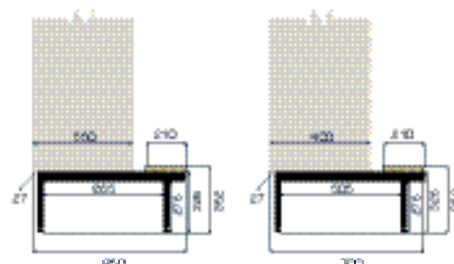

Bänkkonsol med sits av björklaminat

Bredd	Djup	Art.nr	Pris
300 mm	400 mm	m000070-18	1 017 kr
400 mm	400 mm	m000073-18	1 076 kr
600 mm	400 mm	m000071-18	1 209 kr
800 mm	400 mm	m000074-18	1 268 kr
900 mm	400 mm	m000072-18	1 444 kr
1200 mm	400 mm	m000075-18	1 712 kr
200 mm	550 mm	m000061-18	943 kr
300 mm	550 mm	m000062-18	1 017 kr
400 mm	550 mm	m000065-18	1 076 kr
500 mm	550 mm	m000068-18	1 209 kr
600 mm	550 mm	m000063-18	1 209 kr
700 mm	550 mm	m000069-18	1 268 kr
800 mm	550 mm	m000066-18	1 268 kr
900 mm	550 mm	m000064-18	1 444 kr
1000 mm	550 mm	m000629-18	1 712 kr
1200 mm	550 mm	m000067-18	1 712 kr