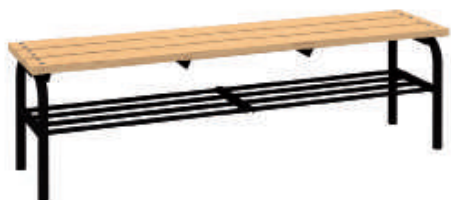

15% rabatt ska dras av på angivna priser

Mått:

Höjd 425 mm, djup 360 mm. Bänken finns i längderna 1000, 1500 och 2000 mm. I utförande Vision kan bänken även fås i andra längder med 100 mm delning. Begär offert.

Economy:

Ståldetaljer pulverlackerade i svart RAL 9005, sits av massiv furu. Bänken kan kompletteras med skohylla.

Vision Furu/Vision:

Ståldetaljer pulverlackerade i valfri standardfärg (Se färgkarta på sidan 136), sits av massiv furu eller av valfri laminat enligt vår standard. Sitsen består av tre ribbor vid Vision Furu och hel skiva vid Vision. Bänken kan kompletteras med skohylla. Mot tillägg erbjuder vi även speciallösningar helt efter dina önskemå där du kan få stommen i den kulör du önskar enligt färgskalorna RAL eller NCS.

BÄNK fristående

Bänk fristående, Economy. Bänken är kompletterad med skohylla.

OMKLÄDNINGSBÄNK 101	Mått BxD	Art.nr	Pris
Bänk 101, Economy	1000x360 mm	S023416-00	2 006 kr
Bänk 101, Economy	1500x360 mm	S023417-00	2 638 kr
Bänk 101, Economy	2000x360 mm	S023418-00	3 461 kr
Bänk 101, Vision Furu	1000x360 mm	S023419-00	2 136 kr
Bänk 101, Vision Furu	1500x360 mm	S023420-00	2 788 kr
Bänk 101, Vision Furu	2000x360 mm	S023421-00	3 691 kr
Bänk 101, Vision	1000x360 mm	S023422-00	2 294 kr
Bänk 101, Vision	1500x360 mm	S023423-00v	2 851 kr
Bänk 101, Vision	2000x360 mm	S023424-00	3 922 kr

SKOHYLLA till bänk djup 295 mm

SKOHYLLA	Mått BxD	Art.nr	Pris
Skohylla, Economy	1000x295 mm	S023454-CH	659 kr
Skohylla, Economy	1500x295 mm	S023455-CH	858 kr
Skohylla, Economy	2000x295 mm	S023456-CH	1 023 kr
Skohylla, Vision	1000x295 mm	S023457	759 kr
Skohylla, Vision	1500x295 mm	S023458	978 kr
Skohylla, Vision	2000x295 mm	S023459	1 153 kr

FURULIST till bänk

Lackad furulist utan håltagning. Bredd 110 mm, tjocklek 20 mm. Säljes per löpmeter.

FURULIST TILL BÄNK	Art.nr	Pris
Furulist till bänk	bnk100-ryggxxx*	469 kr/meter

* xxx i artikelnumret = längd i cm

BÄNKKONSOL

Kraftig bänkkonsol för väggmonterad bänk. Pulverlackerad plåt.

BÄNKKONSOL	Art.nr	Pris
Bänkkonsol Economy/svart	BNK113-80	342 kr