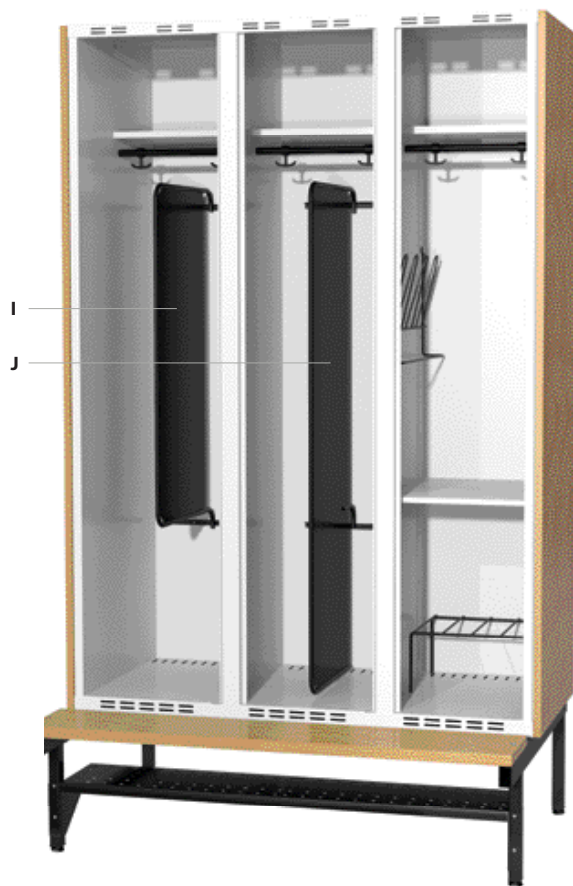

K LAMINATGAVELSKIVA

av spånskiva belagd med högtryckslaminat med

ABS-kantlist. Tjocklek 17,6 mm. Laminatgavlar för skåp

med sluttande tak och enkelrad är användbar och passar

både höger och vänster gavlar.

Laminatgavlar till höga skåp

Enkelrad B400xH1752 mm, plant tak. Artikelnr: m000139-xx **1 585 kr**

Enkelrad B550xH1752 mm, plant tak. Artikelnr: m000137-xx **2 091 kr**

Enkelrad B400xH1752/1861 mm, sluttande tak. Artikelnr: m000147-xx **2 229 kr**

Enkelrad B550xH1752/1902 mm, sluttande tak. Artikelnr: m000145-xx **3 419 kr**

Dubbelrad B805xH1752 mm, plant tak. Artikelnr: m000140-xx **3 230kr**

Dubbelrad B1105xH1752 mm, plant tak. Artikelnr: m000138-xx **3 530 kr**

Dubbelrad B805xH1752/1861 mm, sluttande tak. Artikelnr: m000148-xx **3 050 kr**

Dubbelrad B1105xH1752/1902 mm, sluttande tak. Artikelnr: m000146-xx **4 009 kr**

Laminatgavlar till mellanhöga skåp

Enkelrad B400xH1326 mm, plant tak. Artikelnr: m000171-xx **1 159 kr**

Enkelrad B550xH1326 mm, plant tak. Artikelnr: m000141-xx **1 473 kr**

Dubbelrad B805xH1326 mm, plant tak. Artikelnr: m000173-xx **2 081 kr**

Dubbelrad B1105xH1326 mm, plant tak. Artikelnr: m000142-xx **2 343 kr**

Laminatgavlar till låga skåp

Enkelrad B400xH901 mm, plant tak. Artikelnr: m000170-xx **887 kr**

Enkelrad B550xH901 mm, plant tak. Artikelnr: m000143-xx **1 165 kr**

Dubbelrad B805xH901 mm, plant tak. Artikelnr: m000172-xx **1 649 kr**

Dubbelrad B1105xH901 mm, plant tak. Artikelnr: m000144-xx **1 774 kr**