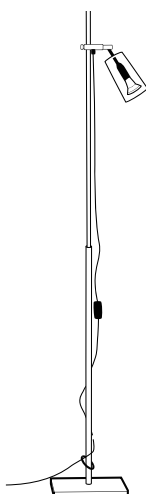

Art. Nr.	Utförande	Exkl. moms	Inkl. moms
MAN16F1c	Golvlampa 16, en glaskupa, klart glas, ledad	5 400	6 750
MAN16F1f	Golvlampa 16, en glaskupa, frostat horisontellt band, ledad	5 400	6 750
MAN16F1s	Golvlampa 16, en glaskupa, frostade vertikala ränder, ledad	5 400	6 750