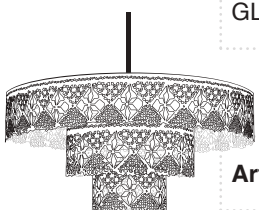

Art. Nr.	Utförande	Exkl. moms	Inkl. moms
GLA63Pw3	Ljuskrone 63+32+19, vitlackerad stål, transparent sladd, vajerupphäng och takkopp i stål.	13 453	16 816