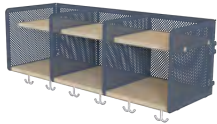

Standardmått PB=300

Systemet har en platsbredd på 300mm och tillverkas i modulbredderna 600 och 900mm. Väggskenor och fristående golvstativ finns i varierande längder. Övriga utföranden/platsbredder offereras.

Finns i samtliga 24 standardkulörer. Rör lackeras i silvergrå RAL 9006. Trädetaljerna tillverkas som standard i björkmelamin. Andra träslag, kulörer eller laminat offereras. Två kulörer per order ingår i grundpriset.

Klädfackhylla - TT

Fackindelad	Pris	Ej Fackindelad	Pris
600 mm	2 231:-	600 mm	2 049:-
900mm	2 546:-	900mm	2 269:-