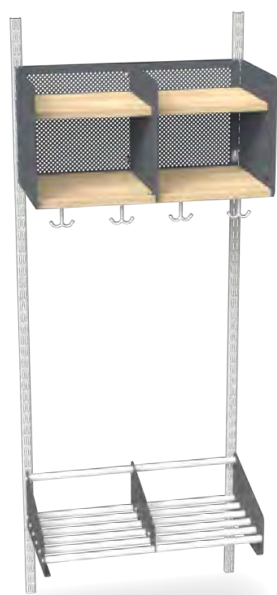

Monteras på väggskena L=1788mm. Ståldetaljer pulverlackeras i valfri standardkulör enl. färgkarta. Två kulörer per order ingår i grundpriset. Andra utföranden, kulörer och träslag offereras på förfrågan.