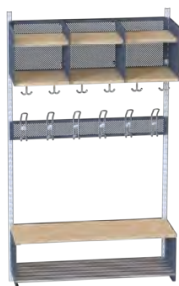

KAPPRUMSINREDNING