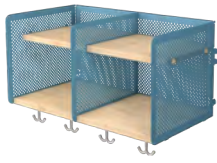

Standardmått PB=250

Systemet har en platsbredd på 250mm och tillverkas i modulbredderna 500, 750 och 1000mm. I övrigt är utförande identiskt med systemet PB=300mm på föregående uppslag.

Klädfackhylla - TT

Fackindelad	Pris	Ej Fackindelad	Pris
500mm	2 207:-	500mm	2 018:-
750mm	2 546:-	750mm	2 198:-
1000mm	3 028:-	1000mm	2 698:-