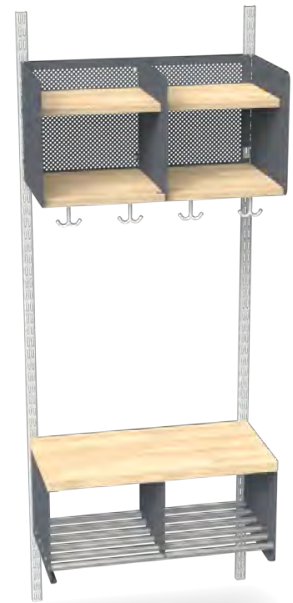

KAPPRUM TYP C

Förvaringskombination innehållande fackindeldad Klädfackhylla TT samt fackindeldad Sittförvaring RT. Klädfackhyllans hyllplan och sittskivan utföres som standard i björkmelamin. Klädfackhyllans undre hyllplan är försett med 2 ankarkrokar per plats. Skohyllans stålrör lackeras i standardutförandet silvergrå. Kan kompletteras med populära tillbehör som tex. kroklistor och dropplåtår.

Startsektion	Plats bredd	Antal platser	Pris	Forts. sektion	Plats bredd	Antal platser	Pris
600	300mm	2	4 755:-	600	300mm	2	4 543:-
900	300mm	3	5 432:-	900	300mm	3	5 221:-
500	250mm	2	4 634:-	500	250mm	2	4 423:-
750	250mm	3	5 306:-	750	250mm	3	5 095:-
1000	250mm	4	6 216:-	1000	250mm	4	6 004:-

I startsektion ingår 2st väggskenor enl. bild, i fortsättningssektionen avgår 1st väggskena.

KAPPRUM TYP D

Förvaringskombination innehållande fackindeldad Klädfackhylla TT samt Sittförvaring RT utan fackindelning. Klädfackhyllans hyllplan och sittskivan utföres som standard i björkmelamin. Klädfackhyllans undre hyllplan är försett med 2 ankarkrokar per plats. Skohyllans stålrör lackeras i standardutförandet silvergrå. Kan kompletteras med populära tillbehör som tex. kroklistor och dropplåtår.

Startsektion	Plats bredd	Antal platser	Pris	Forts. sektion	Plats bredd	Antal platser	Pris
600	300mm	2	4 646:-	600	300mm	2	4 435:-
900	300mm	3	5 215:-	900	300mm	3	5 003:-
500	250mm	2	4 525:-	500	250mm	2	4 314:-
750	250mm	3	5 089:-	750	250mm	3	4 877:-
1000	250mm	4	5 890:-	1000	250mm	4	5 678:-