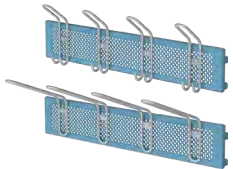

Ej Fackindelad	Pris	Tillval - Ryggbräda	Pris
500mm	799:-	500mm	431:-
750mm	850:-	750mm	466:-
1000mm	926:-	1000mm	515:-

Skohylla

Kan förses med dropplåt (se tillbehör nedan)

Fackindelad	Pris	Ej Fackindelad	Pris
500mm	1 705:-	500mm	1 121:-
750mm	1 870:-	750mm	1 302:-
1000mm	2 034:-	1000mm	1 422:-

Korhylla

Fackindelad	Pris	Ej Fackindelad	Pris
500mm	1 476:-	500mm	1 405:-
750mm	1 647:-	750mm	1 539:-
1000mm	2 223:-	1000mm	1 813:-

Hylla - T

Ej Fackindelad	Pris
500mm	670:-
750mm	762:-
1000mm	783:-

Kroklis-Stövelhängare