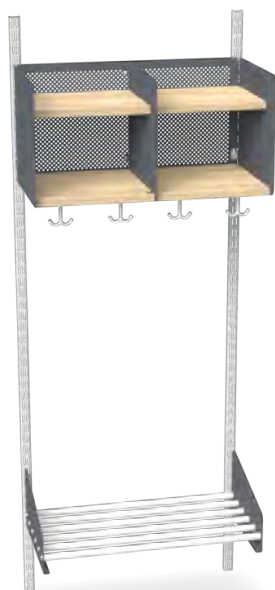

KAPPRUM TYP A

Förvaringskombination innehållande fackindeldad Klädfackhylla TT samt fackindeldad Skohylla. Klädfackhyllans hyllplan utföres som standard av skiva i björkmelamin, undre hyllplanet försett med 2 ankarkrokar per plats. Skohyllans stålrör lackeras i standardutförandet silvergrå. Kan kompletteras med populära tillbehör som tex. kroklistor och droppåtar.

Startsektion	Plats bredd	Antal platser	Pris	Forts. sektion	Plats bredd	Antal platser	Pris
600	300mm	2	4 400:-	600	300mm	2	4 188:-
900	300mm	3	4 874:-	900	300mm	3	4 662:-
500	250mm	2	4 335:-	500	250mm	2	4 123:-
750	250mm	3	4 838:-	750	250mm	3	4 627:-
1000	250mm	4	5 485:-	1000	250mm	4	5 273:-

I startsektion ingår 2st väggskenor enl. bild, i fortsättningssektionen avgår 1st väggskena.