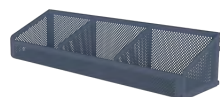

Korghylla

Fackindelad	Pris	Ej Fackindelad	Pris
600mm	1 526:-	600mm	1 435:-
900mm	1 743:-	900mm	1 572:-