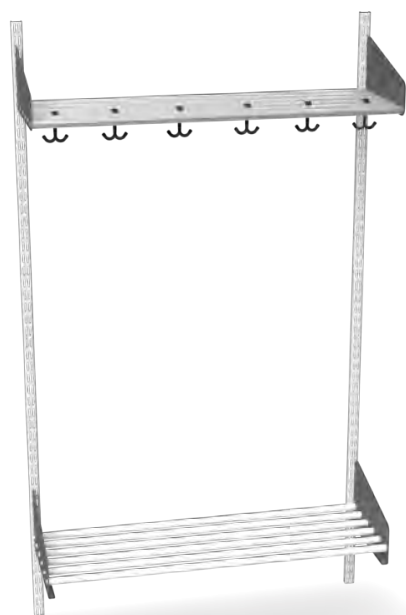

KAPPRUM TYP F

Förvaringskombination innehållande Hatthylla R utan fackindelning samt Skohylla utan fackindelning. Hyllorna utföres av stålrör, rören lackeras i standardutförandet silvergrå. Hatthyllan förses med ankarkrokar. 2 krokar per plats. Moduler om 600mm har 4 ankarkrokar och 900mm har 6 ankarkrokar. Moduler om 500mm har 4 krokar, 750mm 6 krokar och 1000mm har 8 krokar. Kan kompletteras med populära tillbehör som tex. kroklistor och dropplåtar.

Startsektion	Plats bredd	Antal platser	Pris	Forts. sektion	Plats bredd	Antal platser	Pris
600	300mm	2	3 481:-	600	300mm	2	3 269:-
900	300mm	3	3 808:-	900	300mm	3	3 596:-
500	250mm	2	3 349:-	500	250mm	2	3 137:-
750	250mm	3	3 593:-	750	250mm	3	3 381:-
1000	250mm	4	3 813:-	1000	250mm	4	3 602:-

I startsektion ingår 2st väggskenor enl. bild, i fortsättningssektionen avgår 1st väggskena.