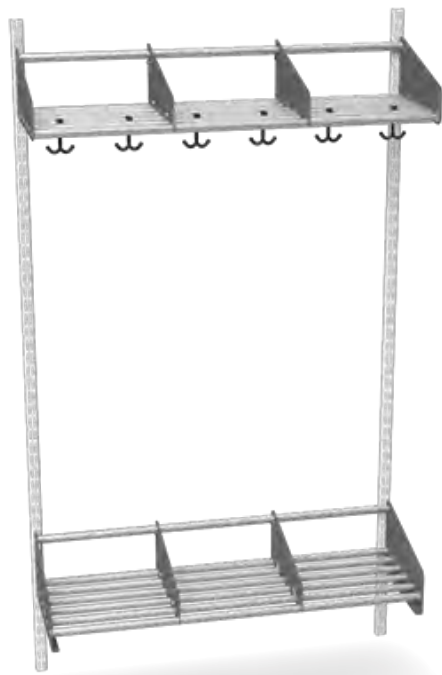

Monteras på väggskena L=1788mm. Ståldetaljer pulverlackeras i valfri standardkulör enl. färgkarta. Två kulörer per order ingår i grundpriset. Andra utföranden, kulörer och träslag offereras på förfrågan.

KAPPRUM TYP E

Förvaringskombination innehållande fackindlad Hatthylla R samt fackindlad Skohylla. Hyllorna utföres av stålrör, rören lackeras i standardutförandet silvergrå. Hatthyllan förses med ankarkrokar.

2 krokar per plats. Moduler om 600mm har 4 ankarkrokar och 900mm har 6 ankarkrokar. Moduler om 500mm har 4 krokar, 750mm 6 krokar och 1000mm har 8 krokar. Kan kompletteras med populära tillbehör som tex. kroklistor och dropplåtar.

Startsektion	Plats bredd	Antal platser	Pris	Forts. sektion	Plats bredd	Antal platser	Pris
600	300mm	2	4 569:-	600	300mm	2	4 357:-
900	300mm	3	5 151:-	900	300mm	3	4 939:-
500	250mm	2	4 500:-	500	250mm	2	4 289:-
750	250mm	3	5 045:-	750	250mm	3	4 833:-
1000	250mm	4	5 555:-	1000	250mm	4	5 344:-

I startsektion ingår 2st väggskenor enl. bild, i fortsättningssektionen avgår 1st väggskena.