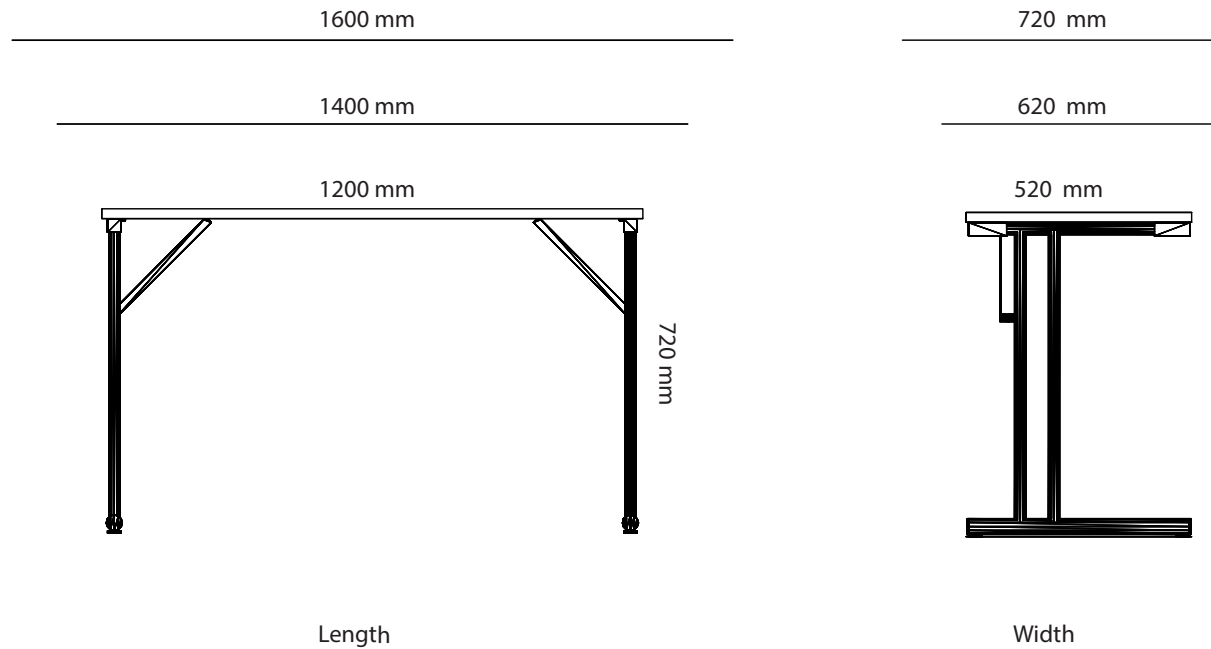

15% rabatt ska dras av på angivna priser

Allround Table

Color & Trim

Laminate

White
Light grey
Dark grey

Desktop

Beige
Light grey
Black

Veneer

Birch

All other materials and colors are offered as a custom order.