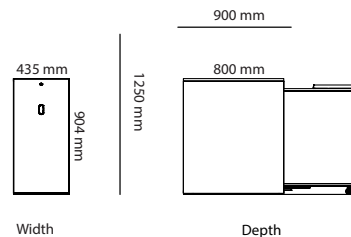

Tower

Drawer cassette

Pedestals

Access Storage

Art.no.	Personal lockers	Laminate	Lacquer	Veneer	Stained Veneer
68J80H3	Access personal (4 lockers) W:800mm H:3s D:432mm	7 506 kr	10 027 kr	12 663 kr	17 514 kr
68J80H4	Access personal (6 lockers) W:800mm H:4s D:432mm	9 084 kr	12 119 kr	16 142 kr	22 134 kr
68J120H3	Access personal (6 lockers) W:1200mm H:3s D:432mm	8 480 kr	11 239 kr	14 057 kr	19 171 kr
68J120H4	Access personal (9 lockers) W:1200mm H:4s D:432mm	13 134 kr	16 230 kr	21 179 kr	27 450 kr
68K80H3	Access personal (4 lockers) W:800mm H:3s D:596mm	8 318 kr	10 839 kr	13 475 kr	18 326 kr
68K80H4	Access personal (6 lockers) W:800mm H:4s D:596mm	9 966 kr	13 001 kr	17 024 kr	23 016 kr
68K120H3	Access personal (6 lockers) W:1200mm H:3s D:596mm	9 447 kr	12 206 kr	15 024 kr	20 138 kr
68K120H4	Access personal (9 lockers) W:1200mm H:4s D:596mm	14 142 kr	17 238 kr	22 187 kr	28 458 kr
68U80H3	Access personal (6 lockers) W:800mm H:3s D:432mm	8 673 kr	11 432 kr	14 250 kr	19 364 kr
68U80H4	Access personal (8 lockers) W:800mm H:4s D:432mm	9 637 kr	12 706 kr	17 008 kr	23 164 kr
68U120H3	Access personal (9 lockers) W:1200mm H:3s D:432mm	9 980 kr	12 800 kr	16 544 kr	21 937 kr
68U120H4	Access personal (12 lockers) W:1200mm H:4s D:432mm	14 029 kr	17 429 kr	22 572 kr	29 130 kr
68X80H3	Access personal (6 lockers) W:800mm H:3s D:596mm	9 483 kr	12 242 kr	15 060 kr	20 174 kr
68X80H4	Access personal (8 lockers) W:800mm H:4s D:596mm	10 519 kr	13 588 kr	17 890 kr	24 046 kr
68X120H3	Access personal (9 lockers) W:1200mm H:3s D:596mm	10 946 kr	13 766 kr	17 510 kr	22 903 kr
68X120H4	Access personal (12 lockers) W:1200mm H:4s D:596mm	15 038 kr	18 438 kr	23 581 kr	30 139 kr
	Open				
68A118H2	Access storage(open)W:1180mm H:2s D:416mm	4 082 kr	4 781 kr	5 209 kr	6 431 kr
68A118H3	Access storage(open)W:1180mm H:3s D:416mm	4 750 kr	5 977 kr	7 073 kr	8 335 kr
68A60H2	Access storage(open)W:600mm H:2s D:416mm	2 049 kr	2 747 kr	3 175 kr	4 397 kr
68A60H3	Access storage(open)W:600mm H:3s D:416mm	2 402 kr	3 629 kr	4 725 kr	5 987 kr
68A60H4	Access storage(open)W:600mm H:4s D:416mm	2 762 kr	4 308 kr	4 965 kr	6 630 kr
68A60H5	Access storage(open)W:600mm H:5s D:416mm	3 309 kr	5 475 kr	6 684 kr	7 933 kr