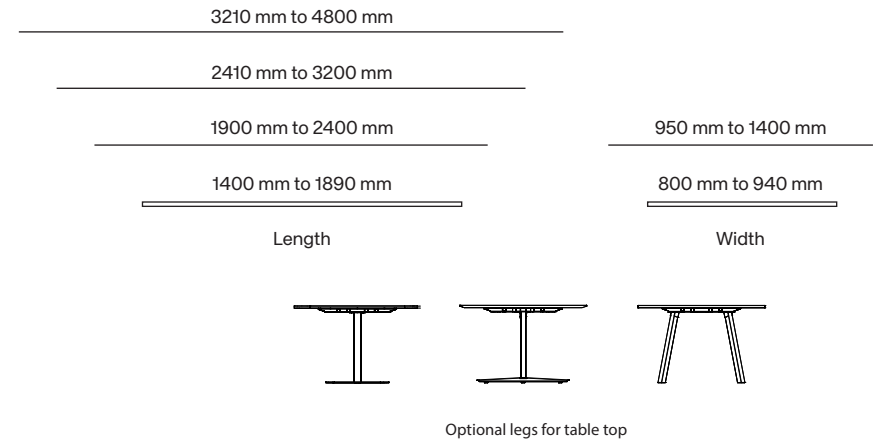

All other materials and colors are offered as a custom order.

Rectangular

Corner radius 150 mm

15% rabatt ska dras av på angivna priser

Choice Conference

7

Art.no.	Conference Table Desktop Connection	Laminate Group 1	Laminate Group 2	HPL Group 1	HPL Group 2	Desktop	Veneer
27Z16D1	Choice Conference (mellandel) 1600 x 800-940mm *	4 558 kr	4 740 kr	5 315 kr	5 917 kr	6 132 kr	
27Z16D12	Choice Conference (mellandel) 1600 x 950-1400mm *	5 072 kr	5 294 kr	6 028 kr	6 751 kr	7 039 kr	
Conference Table radius 150mm							
27B14D1	Choice Conference (R150mm) 1400-1890 x 800-940mm	6 257 kr	6 439 kr	7 014 kr	7 616 kr	7 831 kr	8 452 kr
27B14D2	Choice Conference (R150mm) 1400-1890 x 950-1400mm	6 887 kr	7 109 kr	7 843 kr	8 566 kr	8 854 kr	9 474 kr
27B19D1	Choice Conference (R150mm) 1900-2400 x 800-940mm	6 781 kr	7 015 kr	7 780 kr	8 571 kr	8 844 kr	9 632 kr
27B19D2	Choice Conference (R150mm) 1900-2400 x 950-1400mm	7 528 kr	7 814 kr	8 783 kr	9 738 kr	10 098 kr	10 891 kr
27B24D1	Choice Conference (R150mm) 2410-3200 x 800-940mm	7 812 kr	8 115 kr	9 122 kr	9 812 kr	10 511 kr	10 511 kr
27B24D2	Choice Conference (R150mm) 2410-3200 x 950-1400mm	8 713 kr	9 084 kr	10 366 kr	11 448 kr	12 084 kr	13 098 kr
27B32D1	Choice Conference (R150mm) 3210-4800 x 800-940mm	11 690 kr	12 122 kr	13 585 kr	14 835 kr	15 573 kr	17 008 kr
27B32D2	Choice Conference (R150mm) 3210-4800 x 950-1400mm	13 001 kr	13 528 kr	15 390 kr	16 679 kr	17 856 kr	19 276 kr
Conference Table rectangular							
27A14D1	Choice Conference (rectang) 1400-1890 x 800-940mm	6 257 kr	6 439 kr	7 014 kr	7 616 kr	7 831 kr	8 452 kr
27A14D2	Choice Conference (rectang) 1400-1890 x 950-1400mm	6 887 kr	7 109 kr	7 843 kr	8 566 kr	8 854 kr	9 474 kr
27A19D1	Choice Conference (rectang) 1900-2400 x 800-940mm	6 781 kr	7 015 kr	7 780 kr	8 571 kr	8 844 kr	9 632 kr
27A19D2	Choice Conference (rectang) 1900-2400 x 950-1400mm	7 528 kr	7 814 kr	8 783 kr	9 738 kr	10 098 kr	10 891 kr
27A24D1	Choice Conference (rectang) 2410-3200 x 800-940mm	7 812 kr	8 115 kr	9 122 kr	9 812 kr	10 511 kr	11 528 kr
27A24D2	Choice Conference (rectang) 2410-3200 x 950-1400mm	8 713 kr	9 084 kr	10 366 kr	11 448 kr	12 084 kr	13 098 kr
27A32D1	Choice Conference (rectang) 3210-4800 x 800-940mm	11 690 kr	12 122 kr	13 585 kr	14 835 kr	15 573 kr	17 008 kr
27A32D2	Choice Conference (rectang) 3210-4800 x 950-1400mm	13 001 kr	13 528 kr	15 390 kr	16 679 kr	17 856 kr	19 276 kr