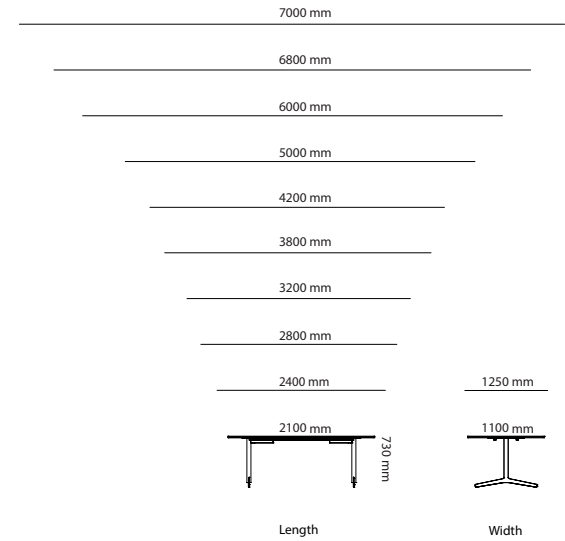

With round corner

All other materials and colors are offered as a custom order.

Intermediate top