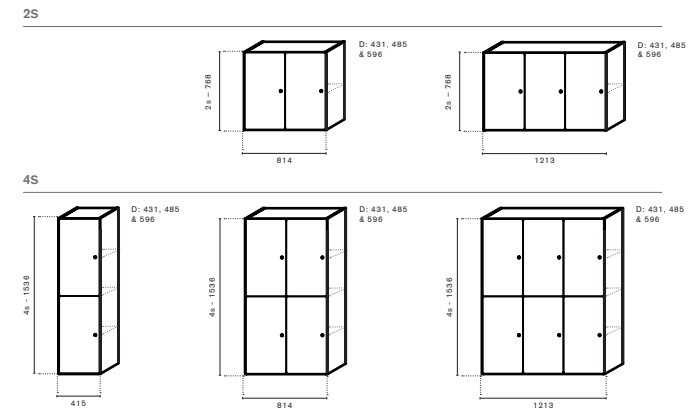

Personal lockers – High