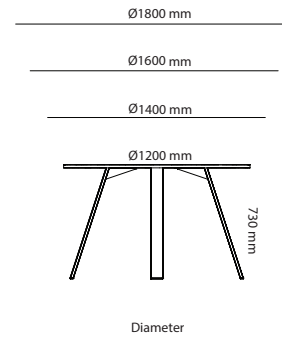

Piece Table

Color & Trim

HPL

White
Light grey
Dark grey
Black

Desktop

Beige
Light grey
Black

Veneer

Birch
Oak

Stained Veneer

White Ash
Black

Laminate (only available for Piece Light & Piece Wood)

White
Light grey
Dark grey

All other materials and colors are offered as a custom order.