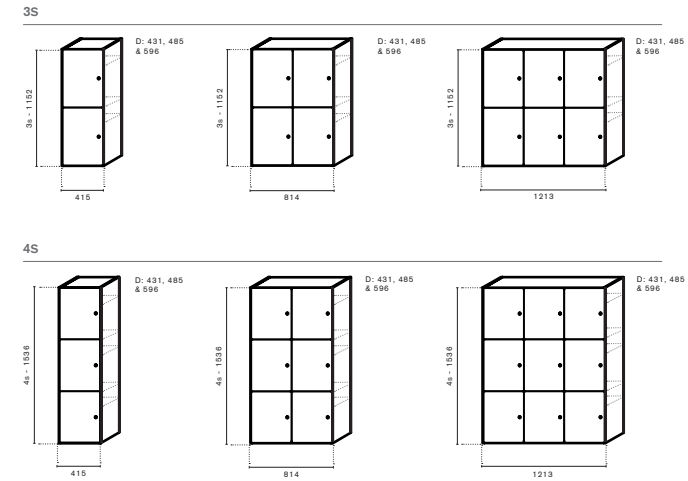

Personal lockers – Mid