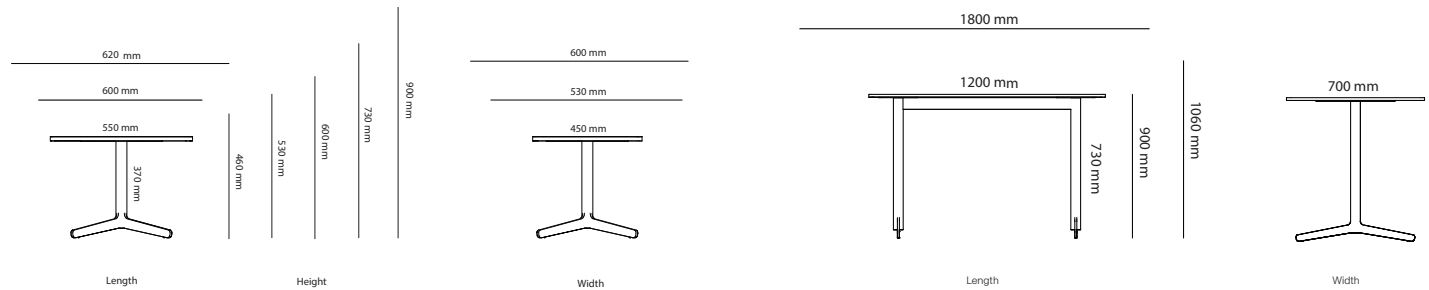

Square/Rectangle

Round

With round corners

All other materials and colors are offered as a custom order.

15% rabatt ska dras av på angivna priser

Feather Table

22

Art.no.	Corner radius	Laminate group 1	Laminate group 2	HPL group 1	HPL group 2	Desktop	Veneer	Solid	Marble
43C21090	Feather table (150mm corner radius) 2100x900mm	10 650 kr	11 503 kr	12 356 kr	14 064 kr	14 310 kr	14 520 kr		
43C5545	Feather table (150mm corner radius) 550x450mm	3 994 kr	4 221 kr	4 448 kr	4 901 kr	4 984 kr	5 194 kr		
43C5545M	Feather marble table (150mm radius) 550x450mm								12 269 kr
43C5545S	Feather solid table (150mm radius) 550x450mm							6 039 kr	
43C6060	Feather table (150mm corner radius) 600x600mm	3 994 kr	4 221 kr	4 448 kr	4 901 kr	4 984 kr	5 194 kr		
43C6060M	Feather marble table (150mm radius) 600x600mm								13 568 kr
43C6060S	Feather solid table (150mm radius) 600x600mm							6 006 kr	
43C6253	Feather table (150mm corner radius) 620x530mm	3 994 kr	4 221 kr	4 448 kr	4 901 kr	4 984 kr	5 194 kr		
43C6253M	Feather marble table (150mm radius) 620x530mm								14 053 kr
43C6253S	Feather solid table (150mm radius) 620x530mm							6 006 kr	
43C8080	Feather table (300mm corner radius) 800x800mm	5 265 kr	5 492 kr	5 719 kr	6 172 kr	6 255 kr	6 465 kr		
43C8080M	Feather marble table (300mm radius) 800x800mm								20 215 kr
43C8080S	Feather solid table (300mm radius) 800x800mm							9 118 kr	
43TC12080	Feather table (150mm corner radius) 1200x800mm	8 327 kr	8 873 kr	9 420 kr	10 513 kr	10 995 kr	11 205 kr		
43TC14060	Feather table (150mm corner radius) 1400x600mm	8 214 kr	8 760 kr	9 307 kr	10 400 kr	10 882 kr	11 092 kr		
43TC14080	Feather table (150mm corner radius) 1400x800mm	8 642 kr	9 188 kr	9 735 kr	10 828 kr	11 310 kr	11 520 kr		
43TC16080	Feather table (150mm corner radius) 1600x800mm	8 852 kr	9 398 kr	9 945 kr	11 038 kr	11 520 kr	11 730 kr		
43TC18080	Feather table (150mm corner radius) 1800x800mm	9 062 kr	9 608 kr	10 155 kr	11 248 kr	11 730 kr	11 940 kr		