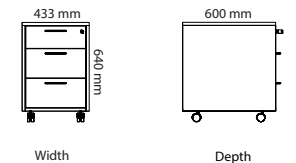

Tower

Drawer cassette

Pedestals

Access Storage

Art.no.	Personal lockers	Laminate	Lacquer	Veneer	Stained Veneer
68J80H3	Access personal (4 lockers) W:800mm H:3s D:432mm	7 506 kr	10 027 kr	12 663 kr	17 514 kr
68J80H4	Access personal (6 lockers) W:800mm H:4s D:432mm	9 084 kr	12 119 kr	16 142 kr	22 134 kr
68J120H3	Access personal (6 lockers) W:1200mm H:3s D:432mm	8 480 kr	11 239 kr	14 057 kr	19 171 kr
68J120H4	Access personal (9 lockers) W:1200mm H:4s D:432mm	13 134 kr	16 230 kr	21 179 kr	27 450 kr
68K80H3	Access personal (4 lockers) W:800mm H:3s D:596mm	8 318 kr	10 839 kr	13 475 kr	18 326 kr
68K80H4	Access personal (6 lockers) W:800mm H:4s D:596mm	9 966 kr	13 001 kr	17 024 kr	23 016 kr
68K120H3	Access personal (6 lockers) W:1200mm H:3s D:596mm	9 447 kr	12 206 kr	15 024 kr	20 138 kr
68K120H4	Access personal (9 lockers) W:1200mm H:4s D:596mm	14 142 kr	17 238 kr	22 187 kr	28 458 kr
68U80H3	Access personal (6 lockers) W:800mm H:3s D:432mm	8 673 kr	11 432 kr	14 250 kr	19 364 kr
68U80H4	Access personal (8 lockers) W:800mm H:4s D:432mm	9 637 kr	12 706 kr	17 008 kr	23 164 kr
68U120H3	Access personal (9 lockers) W:1200mm H:3s D:432mm	9 980 kr	12 800 kr	16 544 kr	21 937 kr
68U120H4	Access personal (12 lockers) W:1200mm H:4s D:432mm	14 029 kr	17 429 kr	22 572 kr	29 130 kr
68X80H3	Access personal (6 lockers) W:800mm H:3s D:596mm	9 483 kr	12 242 kr	15 060 kr	20 174 kr
68X80H4	Access personal (8 lockers) W:800mm H:4s D:596mm	10 519 kr	13 588 kr	17 890 kr	24 046 kr
68X120H3	Access personal (9 lockers) W:1200mm H:3s D:596mm	10 946 kr	13 766 kr	17 510 kr	22 903 kr
68X120H4	Access personal (12 lockers) W:1200mm H:4s D:596mm	15 038 kr	18 438 kr	23 581 kr	30 139 kr
	Open				
68A118H2	Access storage(open)W:1180mm H:2s D:416mm	4 082 kr	4 781 kr	5 209 kr	6 431 kr
68A118H3	Access storage(open)W:1180mm H:3s D:416mm	4 750 kr	5 977 kr	7 073 kr	8 335 kr
68A60H2	Access storage(open)W:600mm H:2s D:416mm	2 049 kr	2 747 kr	3 175 kr	4 397 kr
68A60H3	Access storage(open)W:600mm H:3s D:416mm	2 402 kr	3 629 kr	4 725 kr	5 987 kr
68A60H4	Access storage(open)W:600mm H:4s D:416mm	2 762 kr	4 308 kr	4 965 kr	6 630 kr
68A60H5	Access storage(open)W:600mm H:5s D:416mm	3 309 kr	5 475 kr	6 684 kr	7 933 kr