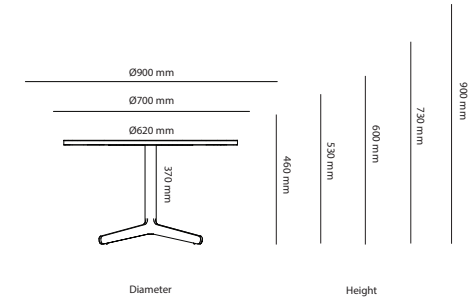

Feather Table

Color & Trim

	Laminate
Price Group 1	White Light grey Dark grey
Price Group 2	Oak Oak White glazed Ash White glazed Black stained Woodgrain
	HPL
Price Group 1	White Light grey Dark grey Black
Price Group 2	Black Anti fingerprint Oak Oak White glazed Ash White glazed Black stained Woodgrain
	Desktop
	Mushroom (4176) Pebble (4175) Nero (4023)
	Veneer
	Birch Oak Natural Oak White glazed Ash White glazed Black stained Dark brown stained
	Solid
	Ash Oak
	Marble
	Bianco Carrara Verde Guatemala Emperador Dark

Square/Rectangle

Round

With round corners

All other materials and colors are offered as a custom order.