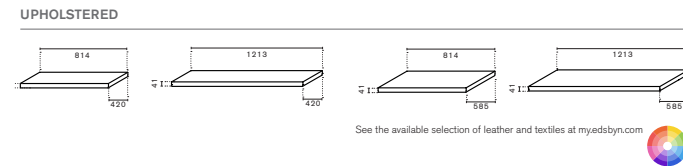

Seat pad

15% rabatt ska dras av på angivna priser

Shape Storage

54

Art.no.	Open	Laminate group 1	Laminate group 2	Lacquer	Veneer	Stained Veneer
70A121H1A	Shape storage (open) W:1213mm H:1s D:415mm	3 141 kr	3 771 kr	4 075 kr	6 973 kr	7 734 kr
70A121H1B	Shape storage (open) W:1213mm H:1s D:485mm	3 329 kr	3 959 kr	4 263 kr	7 161 kr	7 922 kr
70A121H1C	Shape storage (open) W:1213mm H:1s D:580mm	3 521 kr	4 151 kr	4 455 kr	7 353 kr	8 114 kr
70A121H2A	Shape storage (open) W:1213mm H:2s D:415mm	3 694 kr	4 481 kr	4 901 kr	8 813 kr	9 679 kr
70A121H2B	Shape storage (open) W:1213mm H:2s D:485mm	3 938 kr	4 725 kr	5 145 kr	9 056 kr	9 923 kr
70A121H2C	Shape storage (open) W:1213mm H:2s D:580mm	4 174 kr	4 961 kr	5 381 kr	9 293 kr	10 159 kr
70A121H3A	Shape storage (open) W:1213mm H:3s D:415mm	4 299 kr	5 221 kr	5 716 kr	10 336 kr	11 229 kr
70A121H3B	Shape storage (open) W:1213mm H:3s D:485mm	4 599 kr	5 521 kr	6 017 kr	10 637 kr	11 529 kr
70A121H3C	Shape storage (open) W:1213mm H:3s D:580mm	4 900 kr	5 822 kr	6 318 kr	10 938 kr	11 830 kr
70A121H4A	Shape storage (open) W:1213mm H:4s D:415mm	4 986 kr	6 047 kr	6 561 kr	11 916 kr	13 019 kr
70A121H4B	Shape storage (open) W:1213mm H:4s D:485mm	5 334 kr	6 395 kr	6 909 kr	12 264 kr	13 367 kr
70A121H4C	Shape storage (open) W:1213mm H:4s D:580mm	5 685 kr	6 745 kr	7 260 kr	12 615 kr	13 717 kr
70A41H2A	Shape storage (open) W:415mm H:2s D:415mm	1 768 kr	2 235 kr	2 503 kr	4 771 kr	5 233 kr
70A41H2B	Shape storage (open) W:415mm H:2s D:485mm	1 838 kr	2 305 kr	2 573 kr	4 841 kr	5 303 kr
70A41H2C	Shape storage (open) W:415mm H:2s D:580mm	1 906 kr	2 373 kr	2 641 kr	4 909 kr	5 371 kr
70A41H3A	Shape storage (open) W:415mm H:3s D:415mm	1 993 kr	2 570 kr	2 885 kr	5 290 kr	6 088 kr
70A41H3B	Shape storage (open) W:415mm H:3s D:485mm	2 079 kr	2 657 kr	2 972 kr	5 376 kr	6 174 kr
70A41H3C	Shape storage (open) W:415mm H:3s D:580mm	2 162 kr	2 739 kr	3 054 kr	5 459 kr	6 257 kr
70A41H4A	Shape storage (open) W:415mm H:4s D:415mm	2 238 kr	2 868 kr	3 235 kr	6 364 kr	6 963 kr
70A41H4B	Shape storage (open) W:415mm H:4s D:485mm	2 342 kr	2 972 kr	3 339 kr	6 468 kr	7 067 kr
70A41H4C	Shape storage (open) W:415mm H:4s D:580mm	2 448 kr	3 078 kr	3 445 kr	6 574 kr	7 173 kr
70A41H5A	Shape storage (open) W:415mm H:5s D:415mm	2 521 kr	3 204 kr	3 309 kr	6 091 kr	6 459 kr
70A41H5B	Shape storage (open) W:415mm H:5s D:485mm	2 646 kr	3 329 kr	3 434 kr	6 216 kr	6 584 kr
70A41H5C	Shape storage (open) W:415mm H:5s D:580mm	2 768 kr	3 450 kr	3 555 kr	6 338 kr	6 705 kr
70A81H1A	Shape storage (open) W:814mm H:1s D:415mm	1 891 kr	2 269 kr	2 458 kr	4 348 kr	4 726 kr