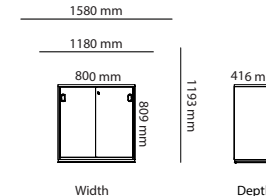

Sliding door