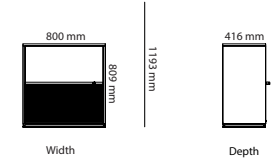

With rollfront