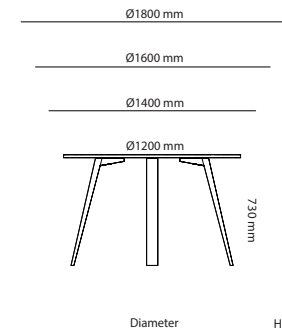

Piece Table

Color & Trim

HPL

White
Light grey
Dark grey
Black

Desktop

Beige
Light grey
Black

Veneer

Birch
Oak

Stained Veneer

White Ash
Black

Laminate (only available for Piece Light & Piece Wood)

White
Light grey
Dark grey

All other materials and colors are offered as a custom order.