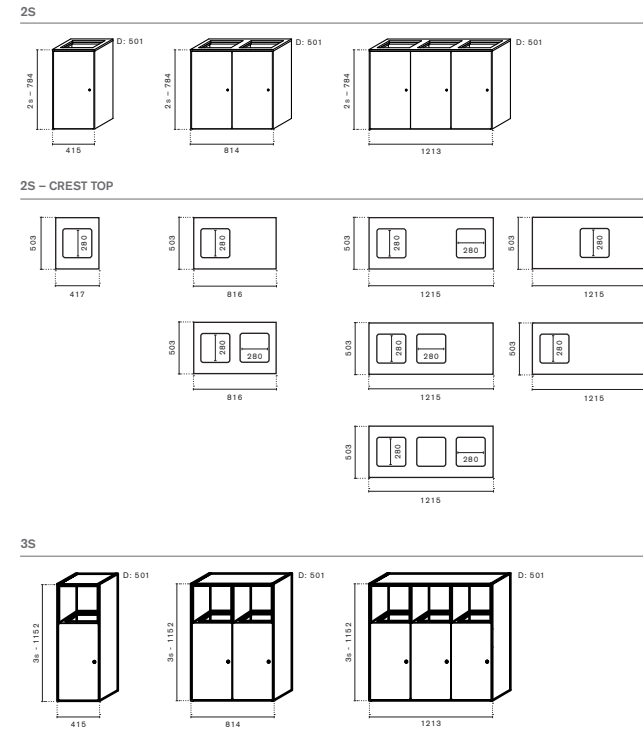

Seat pad

15% rabatt ska dras av på angivna priser

Shape Storage

54

Art.no.	Open	Laminate group 1	Laminate group 2	Lacquer	Veneer	Stained Veneer
70A121H1A	Shape storage (open) W:1213mm H:1s D:415mm	3 141 kr	3 771 kr	4 075 kr	6 973 kr	7 734 kr
70A121H1B	Shape storage (open) W:1213mm H:1s D:485mm	3 329 kr	3 959 kr	4 263 kr	7 161 kr	7 922 kr
70A121H1C	Shape storage (open) W:1213mm H:1s D:580mm	3 521 kr	4 151 kr	4 455 kr	7 353 kr	8 114 kr
70A121H2A	Shape storage (open) W:1213mm H:2s D:415mm	3 694 kr	4 481 kr	4 901 kr	8 813 kr	9 679 kr
70A121H2B	Shape storage (open) W:1213mm H:2s D:485mm	3 938 kr	4 725 kr	5 145 kr	9 056 kr	9 923 kr
70A121H2C	Shape storage (open) W:1213mm H:2s D:580mm	4 174 kr	4 961 kr	5 381 kr	9 293 kr	10 159 kr
70A121H3A	Shape storage (open) W:1213mm H:3s D:415mm	4 299 kr	5 221 kr	5 716 kr	10 336 kr	11 229 kr
70A121H3B	Shape storage (open) W:1213mm H:3s D:485mm	4 599 kr	5 521 kr	6 017 kr	10 637 kr	11 529 kr
70A121H3C	Shape storage (open) W:1213mm H:3s D:580mm	4 900 kr	5 822 kr	6 318 kr	10 938 kr	11 830 kr
70A121H4A	Shape storage (open) W:1213mm H:4s D:415mm	4 986 kr	6 047 kr	6 561 kr	11 916 kr	13 019 kr
70A121H4B	Shape storage (open) W:1213mm H:4s D:485mm	5 334 kr	6 395 kr	6 909 kr	12 264 kr	13 367 kr
70A121H4C	Shape storage (open) W:1213mm H:4s D:580mm	5 685 kr	6 745 kr	7 260 kr	12 615 kr	13 717 kr
70A41H2A	Shape storage (open) W:415mm H:2s D:415mm	1 768 kr	2 235 kr	2 503 kr	4 771 kr	5 233 kr
70A41H2B	Shape storage (open) W:415mm H:2s D:485mm	1 838 kr	2 305 kr	2 573 kr	4 841 kr	5 303 kr
70A41H2C	Shape storage (open) W:415mm H:2s D:580mm	1 906 kr	2 373 kr	2 641 kr	4 909 kr	5 371 kr
70A41H3A	Shape storage (open) W:415mm H:3s D:415mm	1 993 kr	2 570 kr	2 885 kr	5 290 kr	6 088 kr
70A41H3B	Shape storage (open) W:415mm H:3s D:485mm	2 079 kr	2 657 kr	2 972 kr	5 376 kr	6 174 kr
70A41H3C	Shape storage (open) W:415mm H:3s D:580mm	2 162 kr	2 739 kr	3 054 kr	5 459 kr	6 257 kr
70A41H4A	Shape storage (open) W:415mm H:4s D:415mm	2 238 kr	2 868 kr	3 235 kr	6 364 kr	6 963 kr
70A41H4B	Shape storage (open) W:415mm H:4s D:485mm	2 342 kr	2 972 kr	3 339 kr	6 468 kr	7 067 kr
70A41H4C	Shape storage (open) W:415mm H:4s D:580mm	2 448 kr	3 078 kr	3 445 kr	6 574 kr	7 173 kr
70A41H5A	Shape storage (open) W:415mm H:5s D:415mm	2 521 kr	3 204 kr	3 309 kr	6 091 kr	6 459 kr
70A41H5B	Shape storage (open) W:415mm H:5s D:485mm	2 646 kr	3 329 kr	3 434 kr	6 216 kr	6 584 kr
70A41H5C	Shape storage (open) W:415mm H:5s D:580mm	2 768 kr	3 450 kr	3 555 kr	6 338 kr	6 705 kr
70A81H1A	Shape storage (open) W:814mm H:1s D:415mm	1 891 kr	2 269 kr	2 458 kr	4 348 kr	4 726 kr