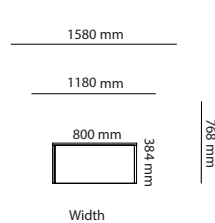

Upper units