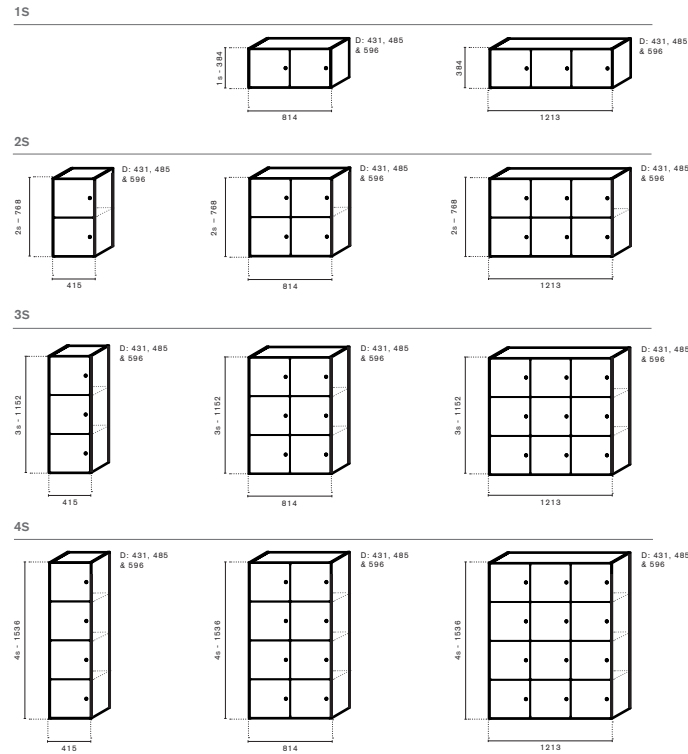

Personal lockers – Low