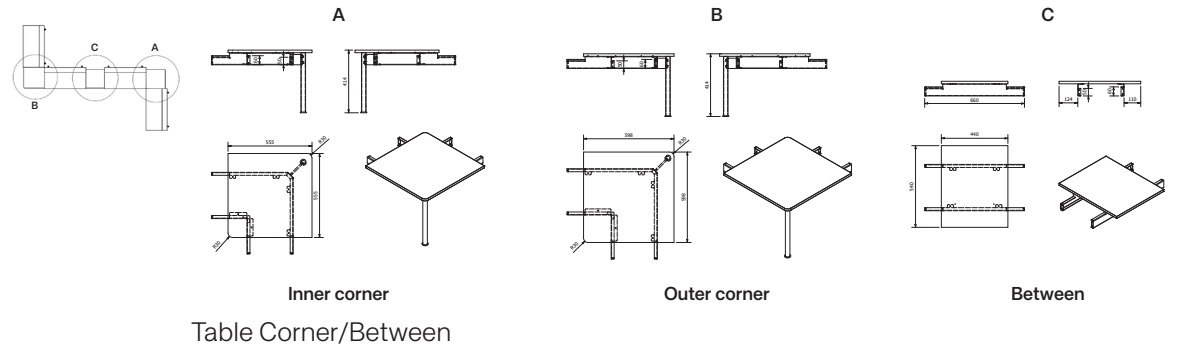

Table Corner/Between

All other materials and colors are offered as a custom order.

Art.no.	Sofa	PG1	PG2	PG3	PG4	Leather
79AF90	Everlong sofa flexi 90-119cm	11 700 kr	12 000 kr	12 500 kr	12 800 kr	14 800 kr
79AE120	Everlong sofa 120cm	10 200 kr	10 500 kr	11 000 kr	11 300 kr	13 300 kr
79AF121	Everlong sofa flexi 121-179cm	16 300 kr	17 100 kr	17 900 kr	18 700 kr	20 000 kr
79AE180	Everlong sofa 180cm	14 600 kr	15 400 kr	16 200 kr	17 000 kr	18 300 kr
79CE120	Everlong sofa 120cm, seat height 65cm	15 100 kr	15 400 kr	15 900 kr	16 200 kr	18 200 kr
79CE180	Everlong sofa 180cm, seat height 65cm	19 500 kr	20 300 kr	21 100 kr	21 900 kr	23 200 kr