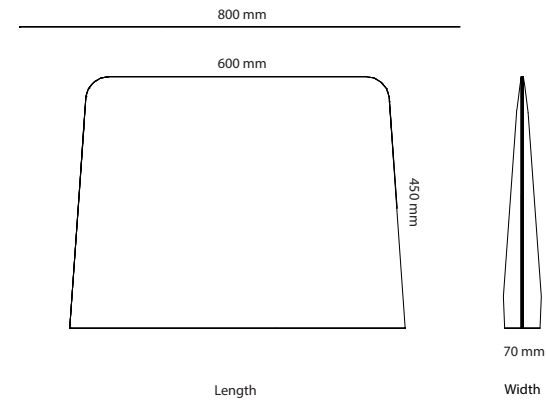

Table screen

15% rabatt ska dras av på angivna priser

Ease

98

Art.no.	Table Screen	PG1	PG2	PG3
47A6H4	Ease table screen W:600mm H:450mm	3 675 kr	4 073 kr	4 865 kr
47A8H4	Ease table screen W:800mm H:450mm	3 906 kr	4 503 kr	5 296 kr