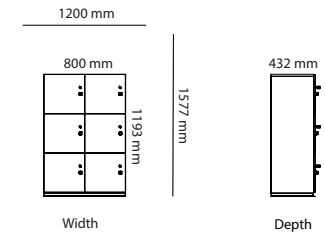

Personal locker