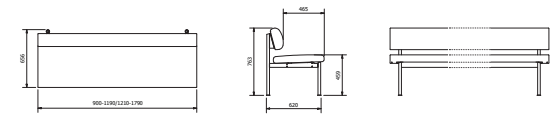

Everlong Sofa Flexi