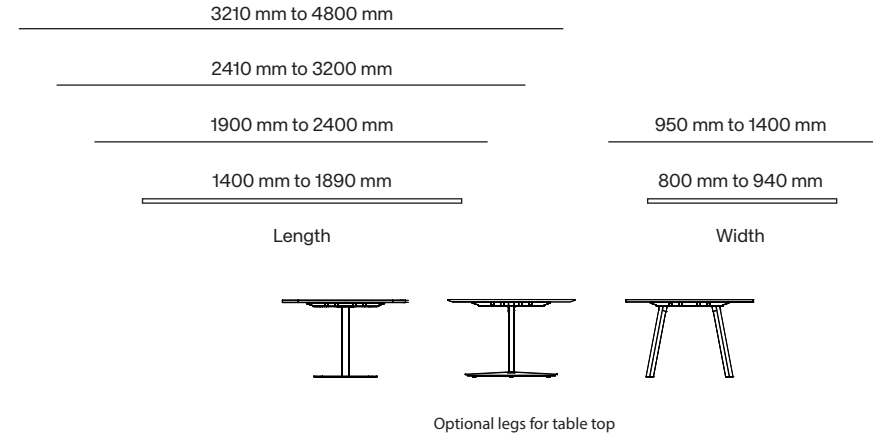

All other materials and colors are offered as a custom order.

Rectangular

Corner radius 150 mm

15% rabatt ska dras av på angivna priser

Choice Conference

7

Art.no.	Conference Table Desktop Connection	Laminate Group 1	Laminate Group 2	HPL Group 1	HPL Group 2	Desktop	Veneer
27Z16D1	Choice Conference (mellandel) 1600 x 800-940mm *	4 558 kr	4 740 kr	5 315 kr	5 917 kr	6 132 kr	
27Z16D12	Choice Conference (mellandel) 1600 x 950-1400mm *	5 072 kr	5 294 kr	6 028 kr	6 751 kr	7 039 kr	
Conference Table radius 150mm							
27B14D1	Choice Conference (R150mm) 1400-1890 x 800-940mm	6 257 kr	6 439 kr	7 014 kr	7 616 kr	7 831 kr	8 452 kr
27B14D2	Choice Conference (R150mm) 1400-1890 x 950-1400mm	6 887 kr	7 109 kr	7 843 kr	8 566 kr	8 854 kr	9 474 kr
27B19D1	Choice Conference (R150mm) 1900-2400 x 800-940mm	6 781 kr	7 015 kr	7 780 kr	8 571 kr	8 844 kr	9 632 kr
27B19D2	Choice Conference (R150mm) 1900-2400 x 950-1400mm	7 528 kr	7 814 kr	8 783 kr	9 738 kr	10 098 kr	10 891 kr
27B24D1	Choice Conference (R150mm) 2410-3200 x 800-940mm	7 812 kr	8 115 kr	9 122 kr	9 812 kr	10 511 kr	10 511 kr
27B24D2	Choice Conference (R150mm) 2410-3200 x 950-1400mm	8 713 kr	9 084 kr	10 366 kr	11 448 kr	12 084 kr	13 098 kr
27B32D1	Choice Conference (R150mm) 3210-4800 x 800-940mm	11 690 kr	12 122 kr	13 585 kr	14 835 kr	15 573 kr	17 008 kr
27B32D2	Choice Conference (R150mm) 3210-4800 x 950-1400mm	13 001 kr	13 528 kr	15 390 kr	16 679 kr	17 856 kr	19 276 kr
Conference Table rectangular							
27A14D1	Choice Conference (rectang) 1400-1890 x 800-940mm	6 257 kr	6 439 kr	7 014 kr	7 616 kr	7 831 kr	8 452 kr
27A14D2	Choice Conference (rectang) 1400-1890 x 950-1400mm	6 887 kr	7 109 kr	7 843 kr	8 566 kr	8 854 kr	9 474 kr
27A19D1	Choice Conference (rectang) 1900-2400 x 800-940mm	6 781 kr	7 015 kr	7 780 kr	8 571 kr	8 844 kr	9 632 kr
27A19D2	Choice Conference (rectang) 1900-2400 x 950-1400mm	7 528 kr	7 814 kr	8 783 kr	9 738 kr	10 098 kr	10 891 kr
27A24D1	Choice Conference (rectang) 2410-3200 x 800-940mm	7 812 kr	8 115 kr	9 122 kr	9 812 kr	10 511 kr	11 528 kr
27A24D2	Choice Conference (rectang) 2410-3200 x 950-1400mm	8 713 kr	9 084 kr	10 366 kr	11 448 kr	12 084 kr	13 098 kr
27A32D1	Choice Conference (rectang) 3210-4800 x 800-940mm	11 690 kr	12 122 kr	13 585 kr	14 835 kr	15 573 kr	17 008 kr
27A32D2	Choice Conference (rectang) 3210-4800 x 950-1400mm	13 001 kr	13 528 kr	15 390 kr	16 679 kr	17 856 kr	19 276 kr