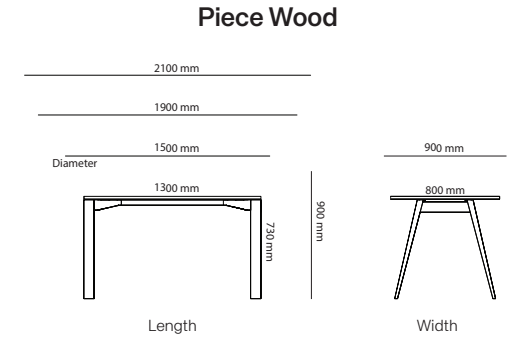

Piece Table

Color & Trim

HPL

White
Light grey
Dark grey
Black

Desktop

Beige
Light grey
Black

Veneer

Birch
Oak

Stained Veneer

White Ash
Black

Laminate (only available for Piece Light & Piece Wood)

White
Light grey
Dark grey

All other materials and colors are offered as a custom order.