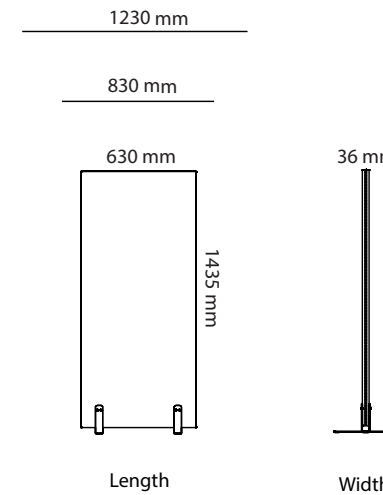

Embrace

Color & Trim

Fabrics	
Price Group 1	Cara Carlow Era Event
Price Group 2	Ally Blazer Lite Cura Screen Grain Hello Select Sumi
Price Group 3	Acton Auckland Capture Foster Hestan Main Line Flax Moore Node Remix Re-wool
Price Group 4	Divina MD Rami Steelcut Trio Wolin

Length

Width

Floor Screen

All other materials and colors are offered as a custom order.