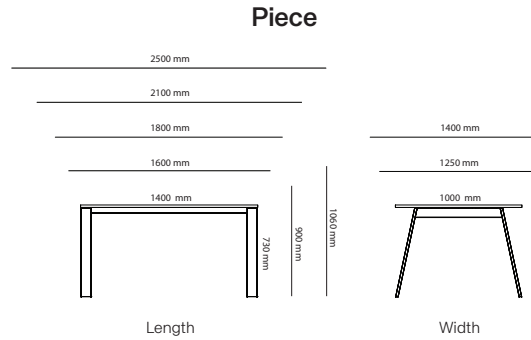

Piece Table

Color & Trim

HPL

White
Light grey
Dark grey
Black

Desktop

Beige
Light grey
Black

Veneer

Birch
Oak

Stained Veneer

White Ash
Black

Laminate (only available for Piece Light & Piece Wood)

White
Light grey
Dark grey

All other materials and colors are offered as a custom order.