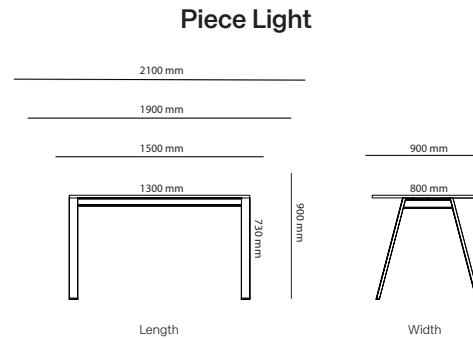

Piece Table

Color & Trim

HPL

White
Light grey
Dark grey
Black

Desktop

Beige
Light grey
Black

Veneer

Birch
Oak

Stained Veneer

White Ash
Black

Laminate (only available for Piece Light & Piece Wood)

White
Light grey
Dark grey

All other materials and colors are offered as a custom order.