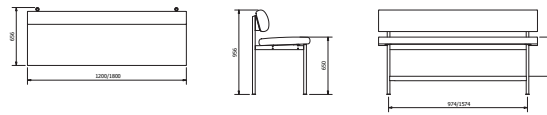

Everlong Sofa High 1200/1800