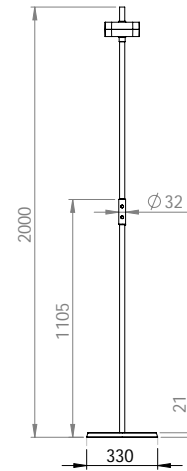

5% rabatt ska dras av på angivna priser

THE LIGHTNING GOLVLAMPA

The Lightning Golvlampa

Kabel 3,5 meter. Har ojordad stickkontakt.

821050-1 Se ritning

vit 5976.00

821050-2 Se ritning

svart 5976.00

Watt (Hela lampan): 30+30W
LED Volt: AC 100-240V DC 24V
Lumens: ≥ 4400 lm
Färgtemp: 3500K
LUX: 1500/900/200 mm
CRI: > 80
Belysningsvinkel: 120°