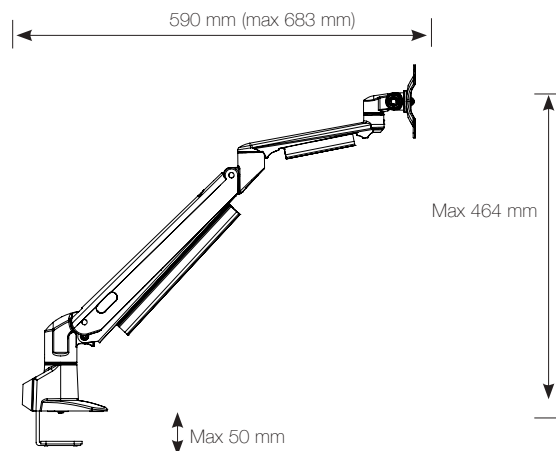

**Monteringsmöjligheter:** Klämfäste, genom bord, genom 80 mm kabelgenomföring. För montering på toolbar, se kapitlet Toolbar. Roterbar 360°. Tiltbar 185°.

**VESA:** VESA-fäste 75x75 och 100x100.

**Produktvikt:** Nettovikt 3,4 kg.