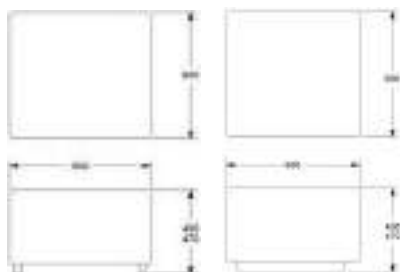

ONE SITS 600

Höjd 400 mm
Djup 600 mm
Bredd 600 mm
Tyg 1,3 m
Vikt 15 kg
Volym 0,20 m³

	Med ben exkl. moms	Med sockel exkl. moms
GDG textil/Insänt Tyg	3977,00	3900,00
A	4760,00	5034,00
B	5076,00	5381,00
C	5543,00	5830,00
D	6195,00	6525,00
E	6793,00	7164,00
F	7672,00	8061,00
Läder 1	8119,00	8419,00
Tillägg: 120 mm för sitthöjd 450 mm	163,00	593,00