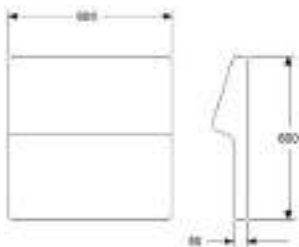

ONE AIR CAFÉ RYGG 600

Höjd	600/820 mm
Djup	50/130 mm
Bredd	600 mm
Tyg	0,8 m
Vikt	19 kg
Volym	0,16 m³

	Exkl. moms
GDG textil/Insänt Tyg	3141,00
A	3578,00
B	3754,00
C	3994,00
D	4368,00
E	4711,00
F	5200,00
Läder 1	5845,00

Tillägg distans 20 mm mellan sits och rygg 94,00