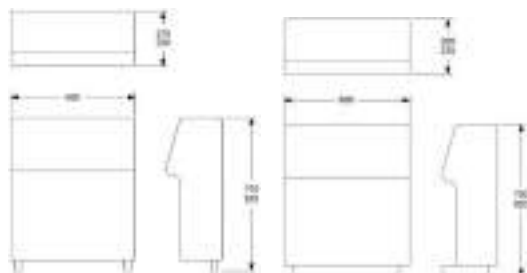

ONE LOUNGE RYGG 600

Höjd	750/820 mm
Djup	200/270 mm
Bredd	600 mm
Tyg	1,3 m
Vikt	22 kg
Volym	0,18 m³

	Med ben exkl. moms	Med sockel exkl. moms
GDG textil/Insänt Tyg	3297,00	3650,00
A	4035,00	4430,00
B	4347,00	4742,00
C	4763,00	5158,00
D	5398,00	5814,00
E	5990,00	6417,00
F	6833,00	7238,00
Läder 1	7186,00	7602,00
Tillägg: 120 mm för sitthöjd 450 mm, totalt 820 mm	156,00	468,00