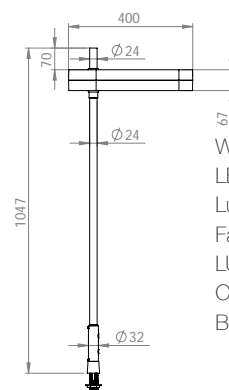

5% rabatt ska dras av på angivna priser

THE LIGHTNING BORDSLAMPA

The Lightning Bordslampa

Kan monteras direkt i bordsskiva eller i Table Top Slim med hål för lampa, se nedan. Hålsågningsmått $\varnothing$ 25 mm. Kabel 3,5 meter. Har ojordad stickkontakt.

821055-1	Se ritning	vit	4859.00
821055-2	Se ritning	svart	4859.00

Watt (Hela lampan): 30+30W
LED Volt: AC 100-240V DC 24V
Lumens: $\geq$ 4400 lm
Färgtemp: 3500K
LUX: 1500/900/200 mm
CRI: $>$ 80
Belysningsvinkel: 120°