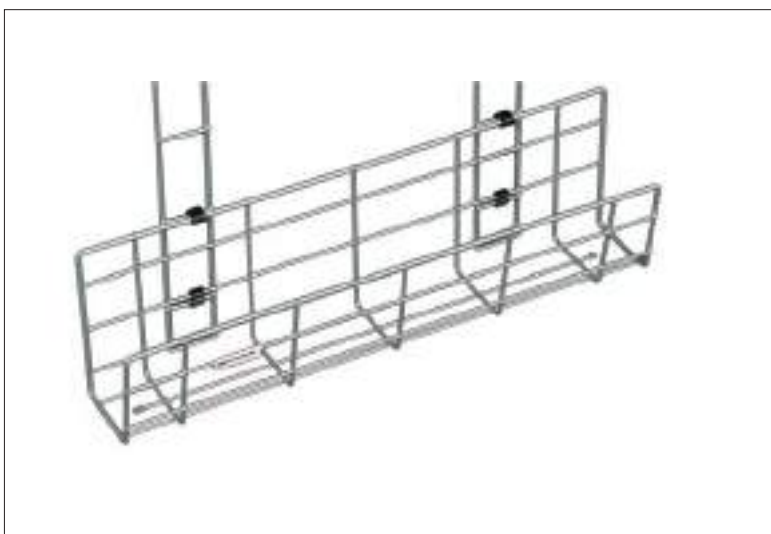

KABELDIKE CABLECARE

Originaldiket, det första kabeldiket på marknaden. Rymligt, mönsterskyddat uppsamlingsdike med ett kombinationssystem som ger möjlighet att seriekoppla dikena i önskad längd för låg eller hög uppsättning. Dubbla dikena för att hantera stora sladdmängder.

Kabeldike CableCare paketpris

2 st kabeldiken, 4 st upphängningsstegar, monteringsatts.

700150-2	L. 490	B. 105	D. 145	svart	480.00
700150-3	L. 490	B. 105	D. 145	silver	480.00
700180-2	L. 790	B. 105	D. 145	svart	502.00
700180-3	L. 790	B. 105	D. 145	silver	502.00

Kabeldike CableCare

700250-2	L. 490	B. 105	D. 145	svart	230.00
700250-3	L. 490	B. 105	D. 145	silver	230.00
700280-2	L. 790	B. 105	D. 145	svart	248.00
700280-3	L. 790	B. 105	D. 145	silver	248.00

Upphängningsstege

700237-2	L. 360	B. 45		svart	49.00
700237-3	L. 360	B. 45		silver	49.00