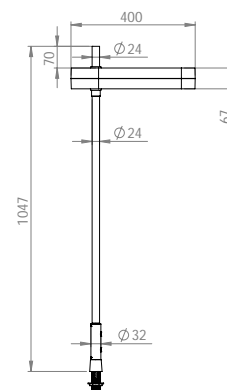

5% rabatt ska dras av på angivna priser

TABLE TOP SLIM

Table Top Slim levereras alltid med 3 m elkabel.

Table Top Slim, 2 el

Hålsågningsmått: 160x62 mm.

691229 silver -1 vit -2 svart -4 koppar

848.00

Table Top Slim, 1 el, 2 USB laddning

Hålsågningsmått: 160x62 mm.

691226 silver -1 vit -2 svart -4 koppar

1034.00

Table Top Slim, 3 el

Hålsågningsmått: 230x62 mm.

691227 silver -1 vit -2 svart -4 koppar

989.00

Table Top Slim, 2 el, 2 nät, USB data, VGA, HDMI, ljud

Hålsågningsmått: 270x62 mm.

Elkabel 3 m, övriga kablar 0,2 m medföljer.

691228 silver -1 vit -2 svart -4 koppar

1652.00

Table Top Slim, 1 el, USB A, USB C laddning

Hålsågningsmått: 160x62 mm.

691230 silver -1 vit -2 svart -4 koppar

1042.00

Tack vare dess diskreta design och montering på skrivbordet tar den minimalt med plats. Finns med olika bestyckningar och färger för enkel åtkomst av el ovan bord.

TABLE TOP SLIM, MED HÅL FÖR THE LIGHTNING

Table Top Slim, med hål för The Lightning

Table Top Slim med hål anpassat för The Lightning. 3 m elkabel.

1 el, 2 USB laddning. Hålsågningsmått: 148x62 mm och Ø 25 mm hål.

821161-1

vit

1138.00

821161-2

svart

1138.00

The Lightning Bordslampa

Kan monteras direkt i bordsskiva eller i Table Top Slim med hål för lampa, se nedan. Hålsågningsmått Ø 25 mm. Kabel 3,5 meter.

Har ojordad stickkontakt.

821055-1 Se ritning

vit

4859.00

821055-2 Se ritning

svart

4859.00