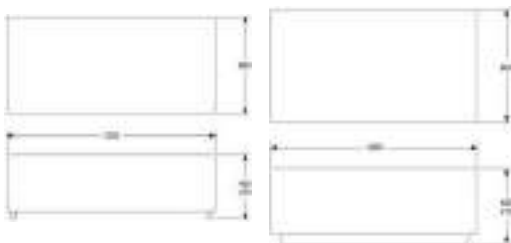

ONE SITS 1200

Höjd 400 mm
Djup 600 mm
Bredd 1200 mm
Tyg 1,9 m
Vikt 28 kg
Volym 0,40 m³

	Med ben exkl. moms	Med sockel exkl. moms
GDG textil/Insänt Tyg	7672,00	7290,00
A	8825,00	8414,00
B	9282,00	8850,00
C	9944,00	9485,00
D	10900,00	10410,00
E	11824,00	11284,00
F	13085,00	12501,00
Läder 1	13585,00	12979,00
Tillägg för sitthöjd 450 mm	163,00	738,00