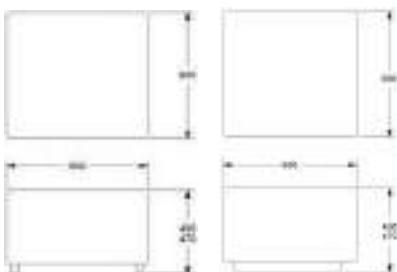

ONE SITS 600

Höjd 400 mm
Djup 600 mm
Bredd 600 mm
Tyg 1,3 m
Vikt 15 kg
Volym 0,20 m³

	Med ben exkl. moms	Med sockel exkl. moms
GDG textil/Insänt Tyg	3977,00	3900,00
A	4760,00	5034,00
B	5076,00	5381,00
C	5543,00	5830,00
D	6195,00	6525,00
E	6793,00	7164,00
F	7672,00	8061,00
Läder 1	8119,00	8419,00
Tillägg för sitthöjd 450 mm	163,00	593,00