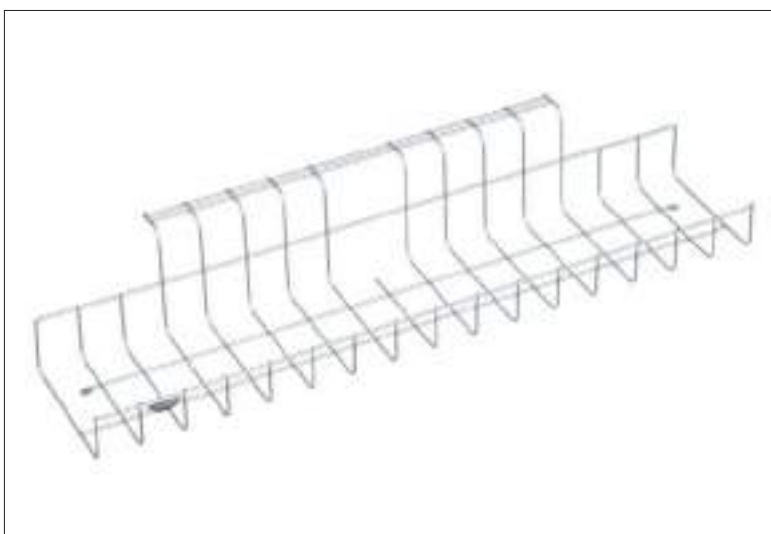

KABELDIKE G-49 OCH G-79

Lätt och smidig konstruktion som ger möjlighet att styra kabelflödet kortaste vägen till apparater, fri passage för heltäckande uppsättning under skrivbordets stål/träunderrede.

G-49 och G-79 Kabeldike

621080-2	L. 490	B. 105	D. 85	svart	184.00
621080-3	L. 490	B. 105	D. 85	silver	184.00
621081-2	L. 790	B. 105	D. 85	svart	287.00
621081-3	L. 790	B. 105	D. 85	silver	287.00