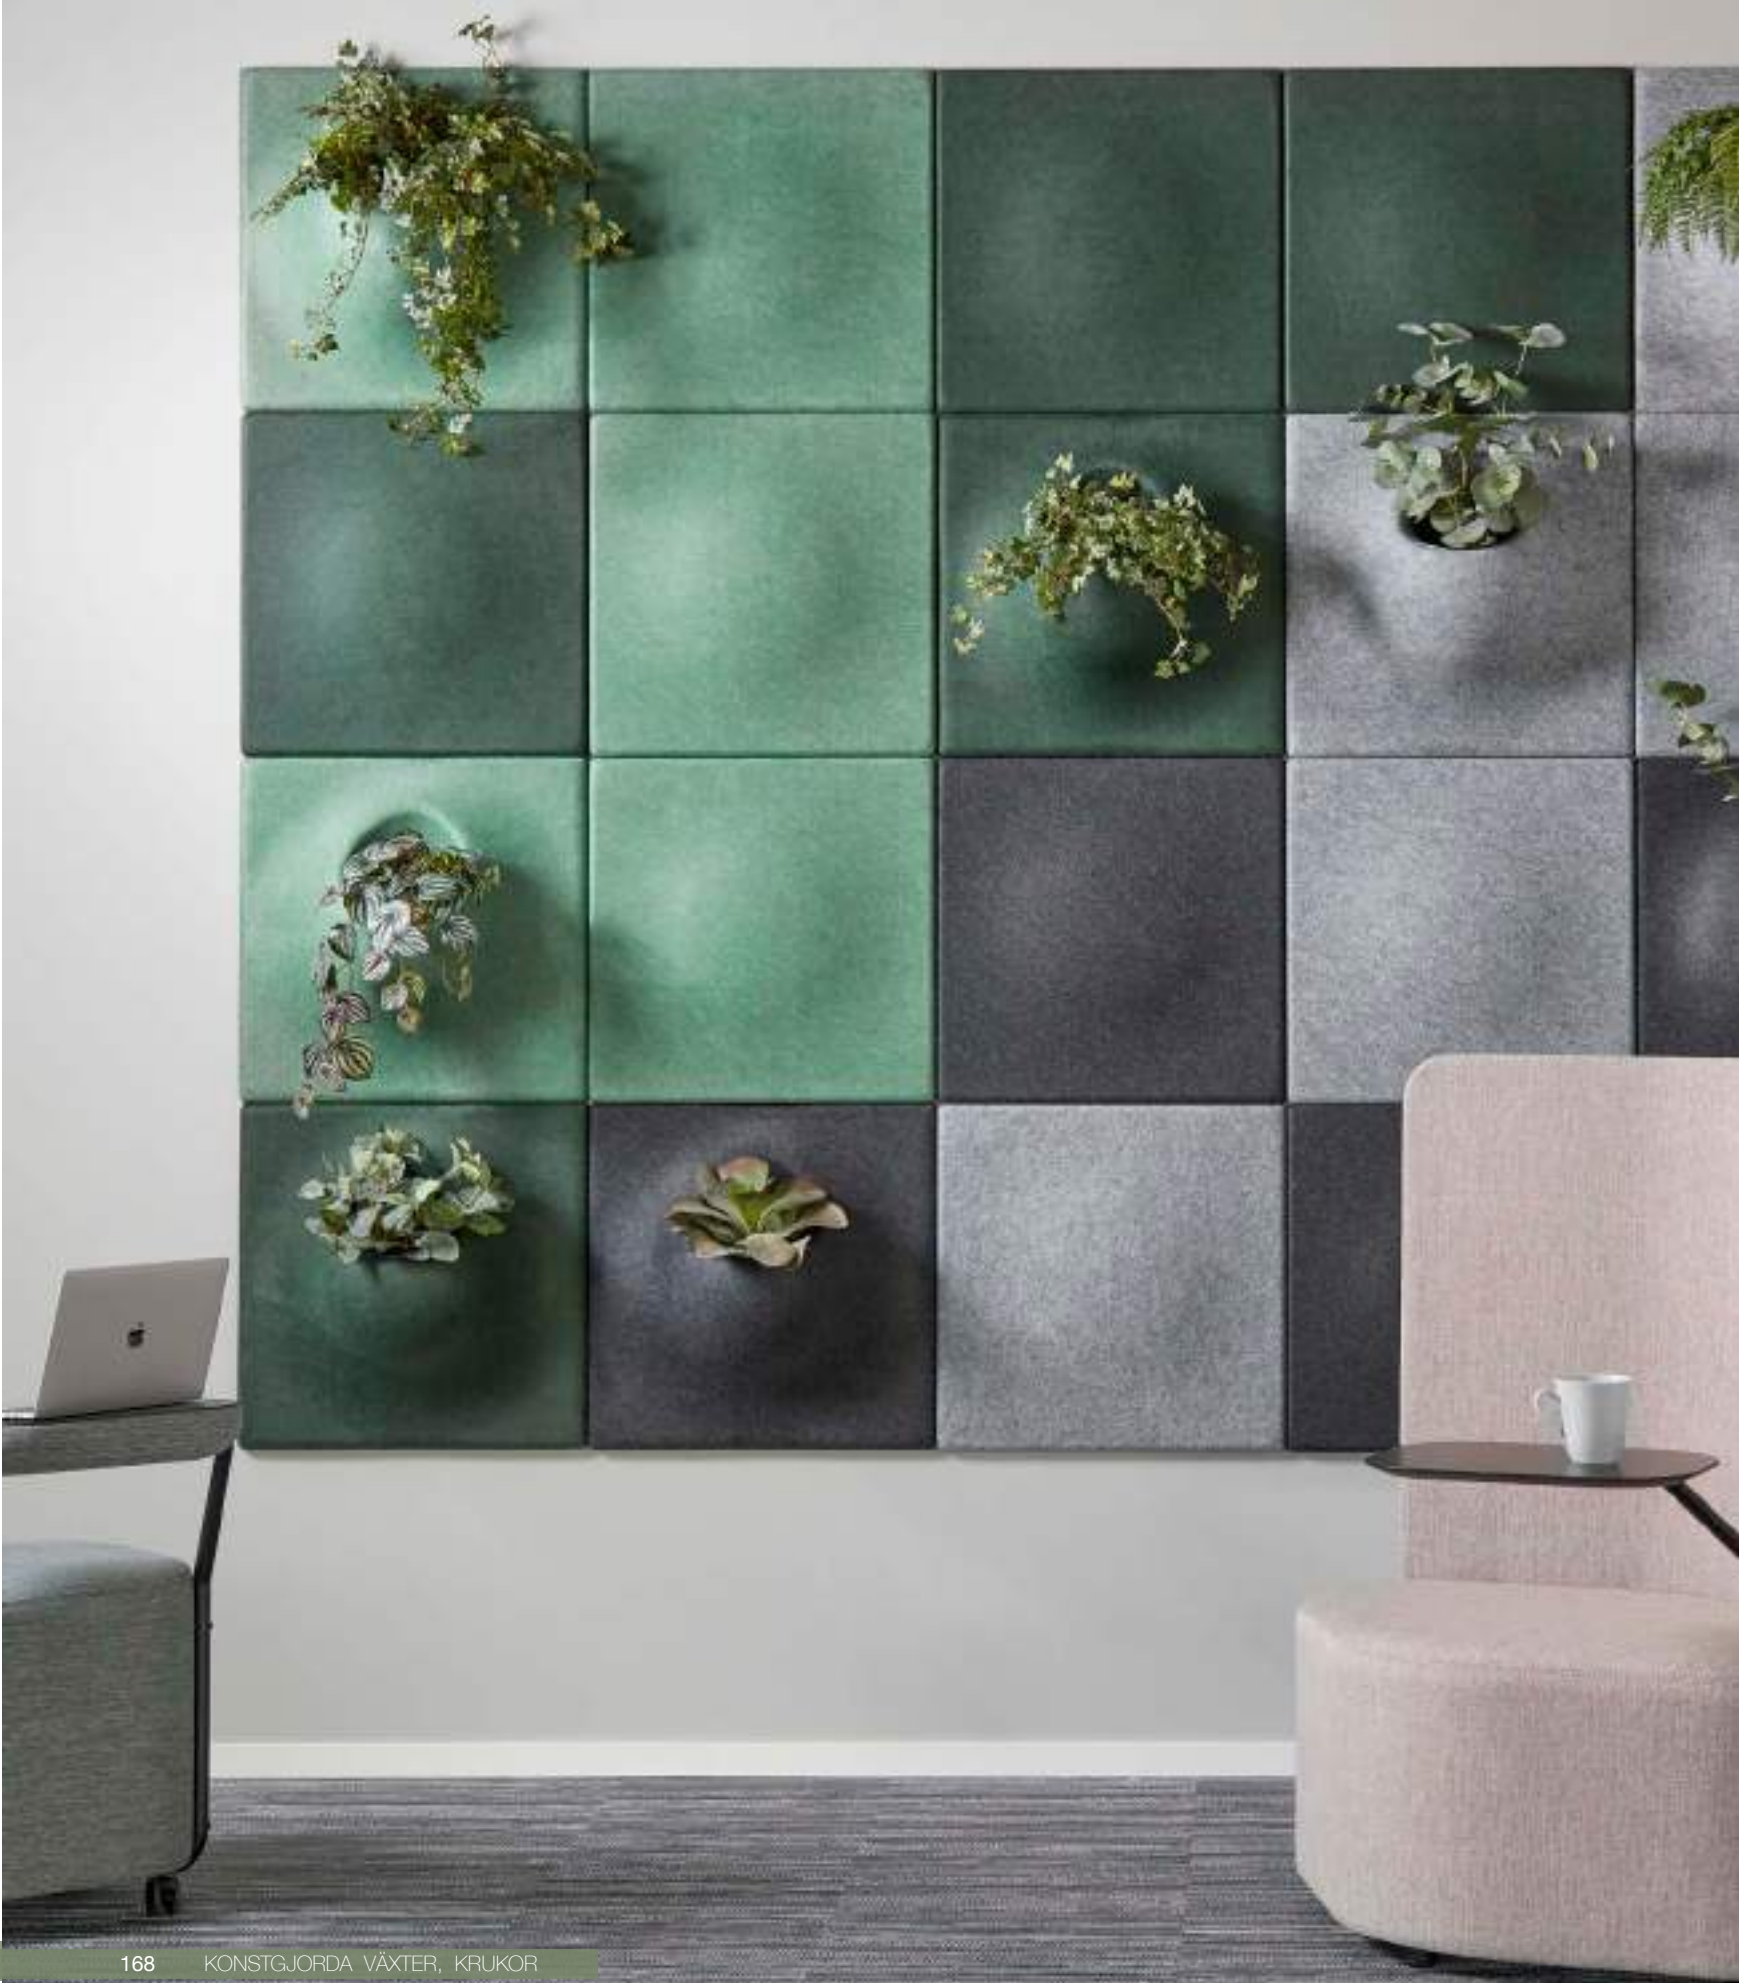

5% rabatt ska dras av på angivna priser