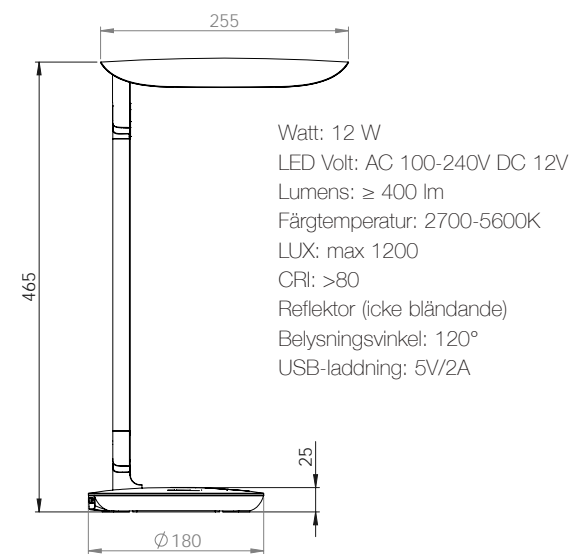

5% rabatt ska dras av på angivna priser

FUNKIA LED LAMPA

Funkia LED lampa

Justerbar i 6 olika ljusstyrkor och 4 olika färgtemperaturer. Med dubbla USB-portar (5V/2A). Har ojordad stickkontakt, 1,5 m.

821006	svart	1638.00
821006-1	vit	1638.00