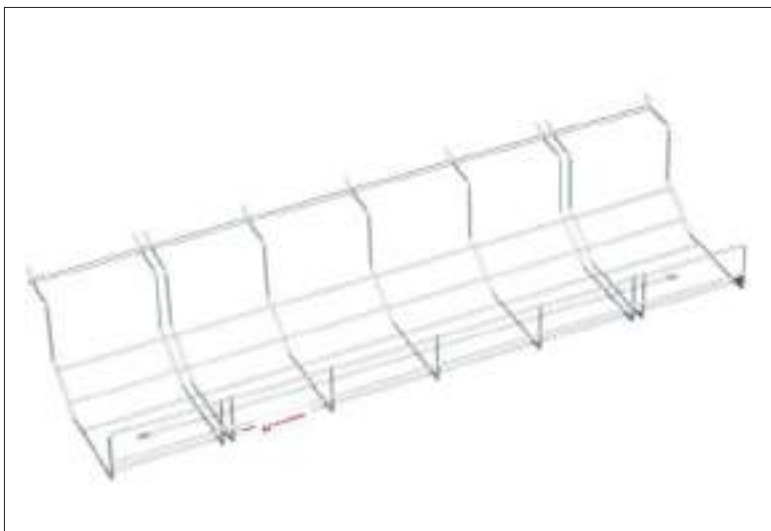

5% rabatt ska dras av på angivna priser

KABELDIKE QUICK

Linjeformad design för hög uppsättning under skrivbordet, lämplig placering vid t.ex besöksplats. Finns i två längder. Enkel montering.

Quick kabeldike

687548-2	L. 480	B. 95	D. 80	svart	221.00
687548-3	L. 480	B. 95	D. 80	silver	221.00
687573-2	L. 730	B. 95	D. 80	svart	238.00
687573-3	L. 730	B. 95	D. 80	silver	238.00