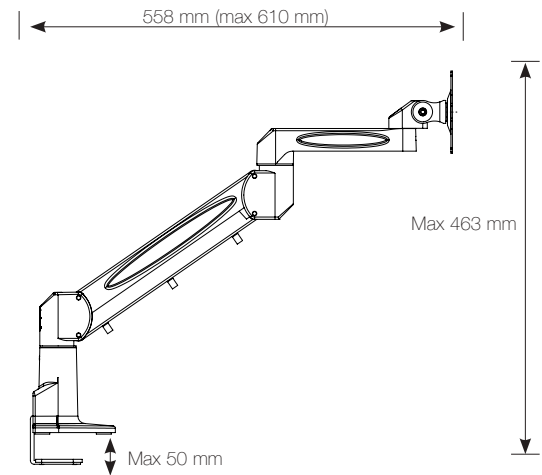

D-Zine

Gasarm som justeras efter vikten på skärmen. Justerbar i alla lägen.
Roterbar 360°. Tiltbar 185°. 4 stickers ingår.

612525	Viktspann 1,5-8,5 kg	silver	2669.00
612525-1	Viktspann 1,5-8,5 kg	vit	2669.00
612525-2	Viktspann 1,5-8,5 kg	svart	2669.00
612526	Viktspann 8-16 kg	silver	2669.00
612526-1	Viktspann 8-16 kg	vit	2669.00
612526-2	Viktspann 8-16 kg	svart	2669.00