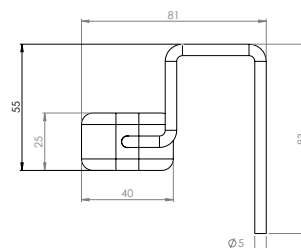

Woodlight A30

821164-2	L. 500	ask/svart	2776.00
821164-12	L. 500	ask/vit	2776.00
821165-2	L. 900	ask/svart	3085.00
821165-12	L. 900	ask/vit	3085.00
821166-2	L. 1300	ask/svart	3497.00
821166-12	L. 1300	ask/vit	3497.00
821167-2	L. 1800	ask/svart	3806.00
821167-12	L. 1800	ask/vit	3806.00

Watt: 12 W/m

Lumens: 1200 lm/m

Färgtemperatur: 3000K

LUX: max 230

CRI: >80

Belysningsvinkel: 120°

Ledlist är monterad i träskena, kabel ingår.

585 mm mellan LED och dimmer, 3100 mm mellan dimmer och drivdon. Europlug ingår.

Placera ej produkten i fuktiga utrymmen (utomhus/våtutrymme).

Montering, (görs av kund på plats): fästen monteras i sidor på produkten och hängs på valfri A30 skärm.

Woodlight A30 är en effektiv och snygg dekorbelysning i vitlaserad ask för A30 skärmar. Med touchdimmer justeras ljuset till önskad styrka. Woodlight går även att vinkla för att uppnå maximal effekt.