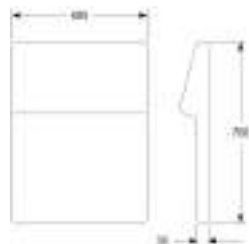

ONE CAFÉ RYGG 600

Höjd	750/820 mm
Djup	50/130 mm
Bredd	600 mm
Tyg	0,8 m
Vikt	19 kg
Volym	0,16 m³

GDG textil/Insänt Tyg	
A	
B	
C	
D	
E	
F	

Läder 1

Tillägg distans 20 mm mellan sits och rygg

	Exkl. moms
	3297,00
A	3754,00
B	3921,00
C	4191,00
D	4586,00
E	4950,00
F	5450,00
Läder 1	6115,00
Tillägg distans 20 mm mellan sits och rygg	94,00