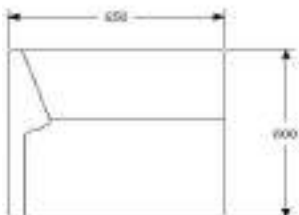

Exkl. moms

GDG textil/Insänt Tyg	5533,00
A	6396,00
B	6739,00
C	7249,00
D	8008,00
E	8694,00
F	9662,00
Läder 1	11398,00

Tillägg distans 20 mm mellan sits och rygg
Observera rygg 670x670 374,00