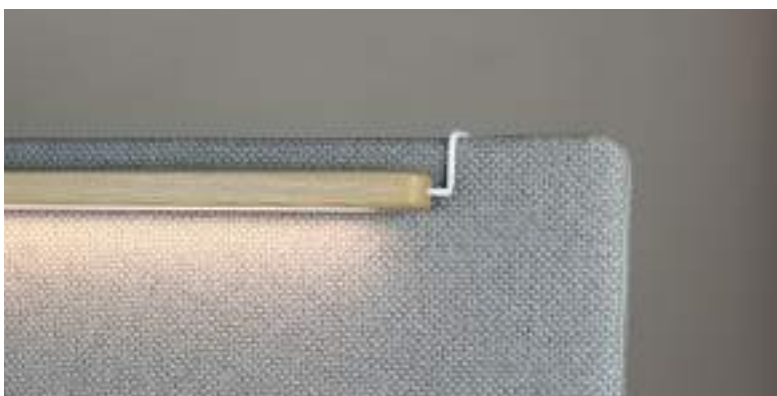

## WOODLIGHT A30

Skena i vitlaserad ask. Grå tygkabel. Vinklingsbar med dimmer på kabeln. Stålfästen lackade i svart eller vit. Se ritning på web för exakta mått. Klisteretikett medföljer som visar var strömbrytaren sitter när kabeln är dold.