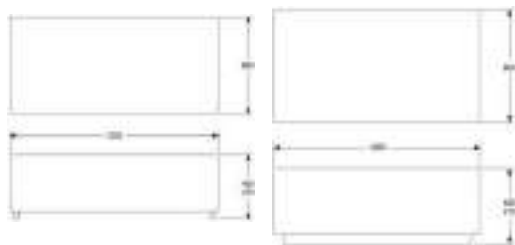

ONE SITS 1200

Höjd 400 mm
Djup 600 mm
Bredd 1200 mm
Tyg 1,9 m
Vikt 28 kg
Volym 0,40 m³

	Med ben exkl. moms	Med sockel exkl. moms
GDG textil/Insänt Tyg	7672,00	7290,00
A	8825,00	8414,00
B	9282,00	8850,00
C	9944,00	9485,00
D	10900,00	10410,00
E	11824,00	11284,00
F	13085,00	12501,00
Läder 1	13585,00	12979,00
Tillägg: 120 mm för sitthöjd 450 mm	163,00	738,00