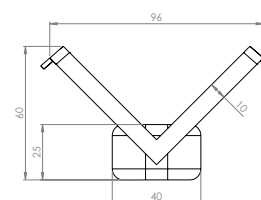

Woodlight Open Hut

821171-2	L. 1880	ask/svart	4115.00
821171-12	L. 1880	ask/vit	4115.00
821171-14	L. 1880	ask/grå	4115.00

Watt: 12 W/m
Lumens: 1200 lm/m
Färgtemperatur: 3000K
LUX: max 230
CRI: >80
Belysningsvinkel: 120°