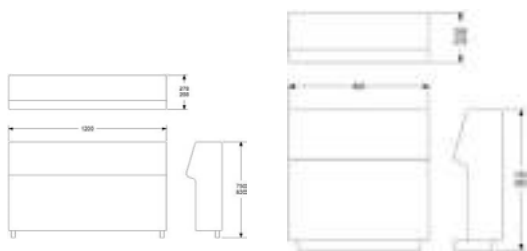

ONE LOUNGE RYGG 1200

Höjd	750/820 mm
Djup	200/270 mm
Bredd	1200 mm
Tyg	2,5 m
Vikt	37 kg
Volym	0,25 m³

	Med ben exkl. moms	Med sockel exkl. moms
GDG textil/Insänt Tyg	5429,00	5834,00
A	6885,00	7301,00
B	7457,00	7904,00
C	8289,00	8653,00
D	9506,00	9963,00
E	10650,00	11097,00
F	12230,00	12698,00
Läder 1	12730,00	13198,00
Tillägg: 120 mm för sitthöjd 450 mm, totalt 820 mm	156,00	655,00