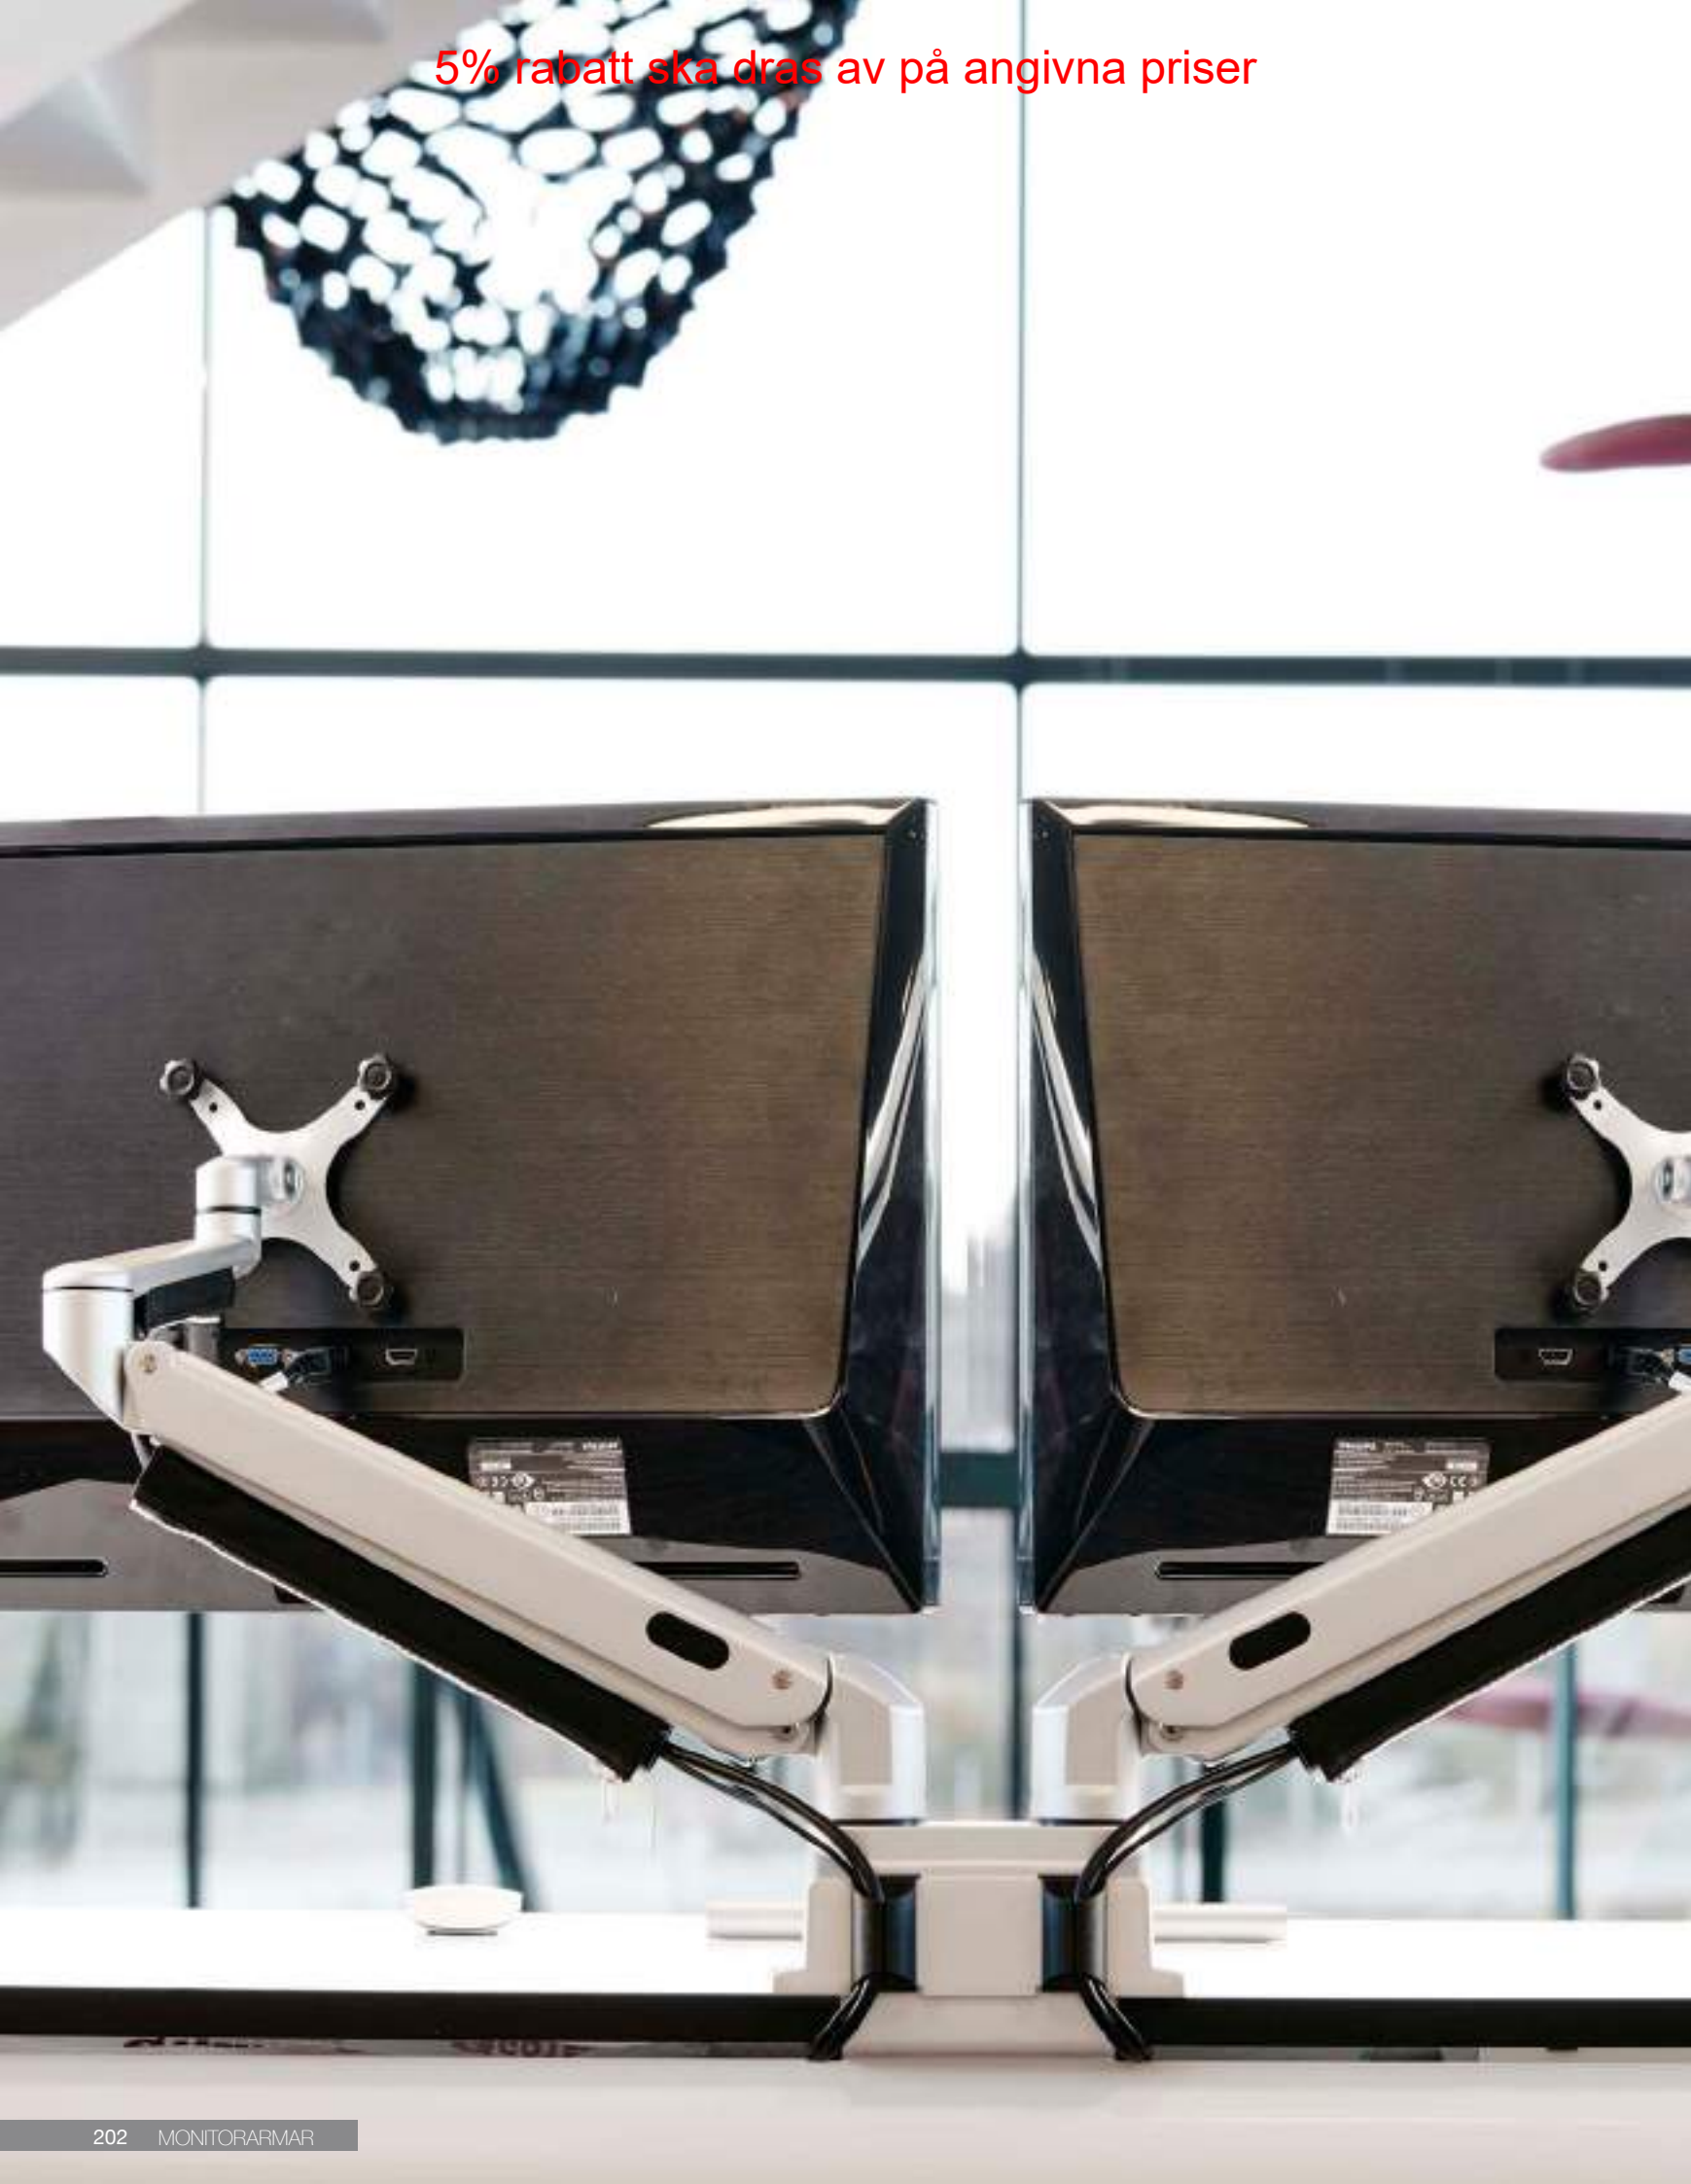

5% rabatt ska dras av på angivna priser