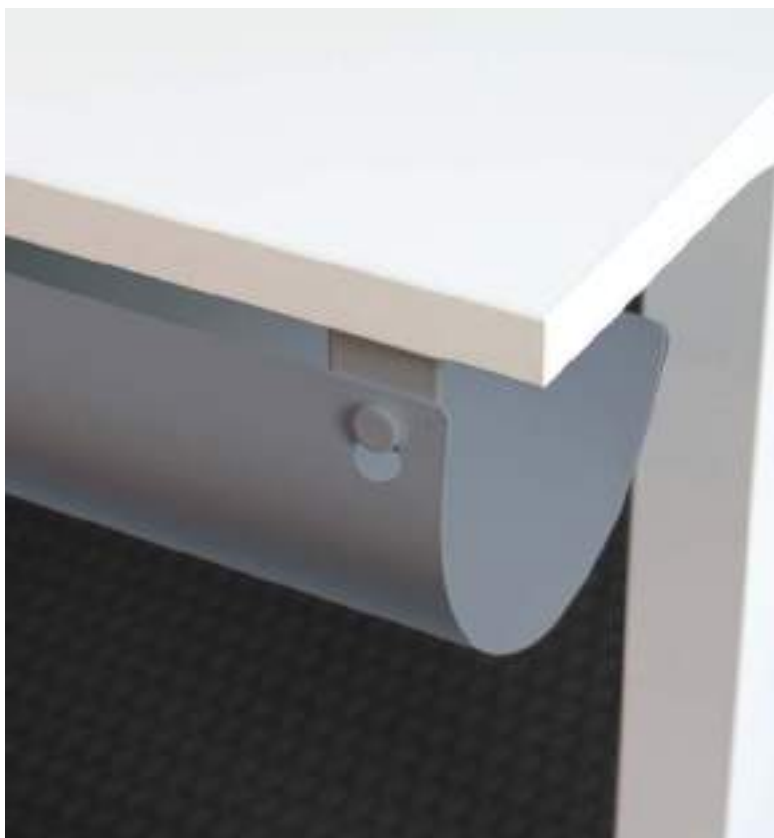

Bordsfäste till bordsskärm för Halfpipe med nyckelhål

Monteras med skruv under bordsskivan. 2 fästen ingår.

642065-3	silver	628.00

Halfpipe med nyckelhålsupphängning för enklare montering.