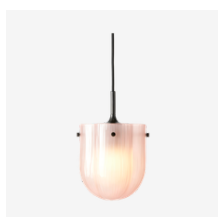

Model 52637
Seine Pendant

Dimensions: 16x16x18
Holder/Socket: G9 (Bulb not included)
Lumen/Watt: 470 Lumen (~ 4W-6W LED)
Product weight: 2.22 kg

BASE	SHADE	ITEM NO.	PTP EUR	RRP SEK
Antique Brass	Coral	10107646	333	4,799
	Smoke	10107647	333	4,799