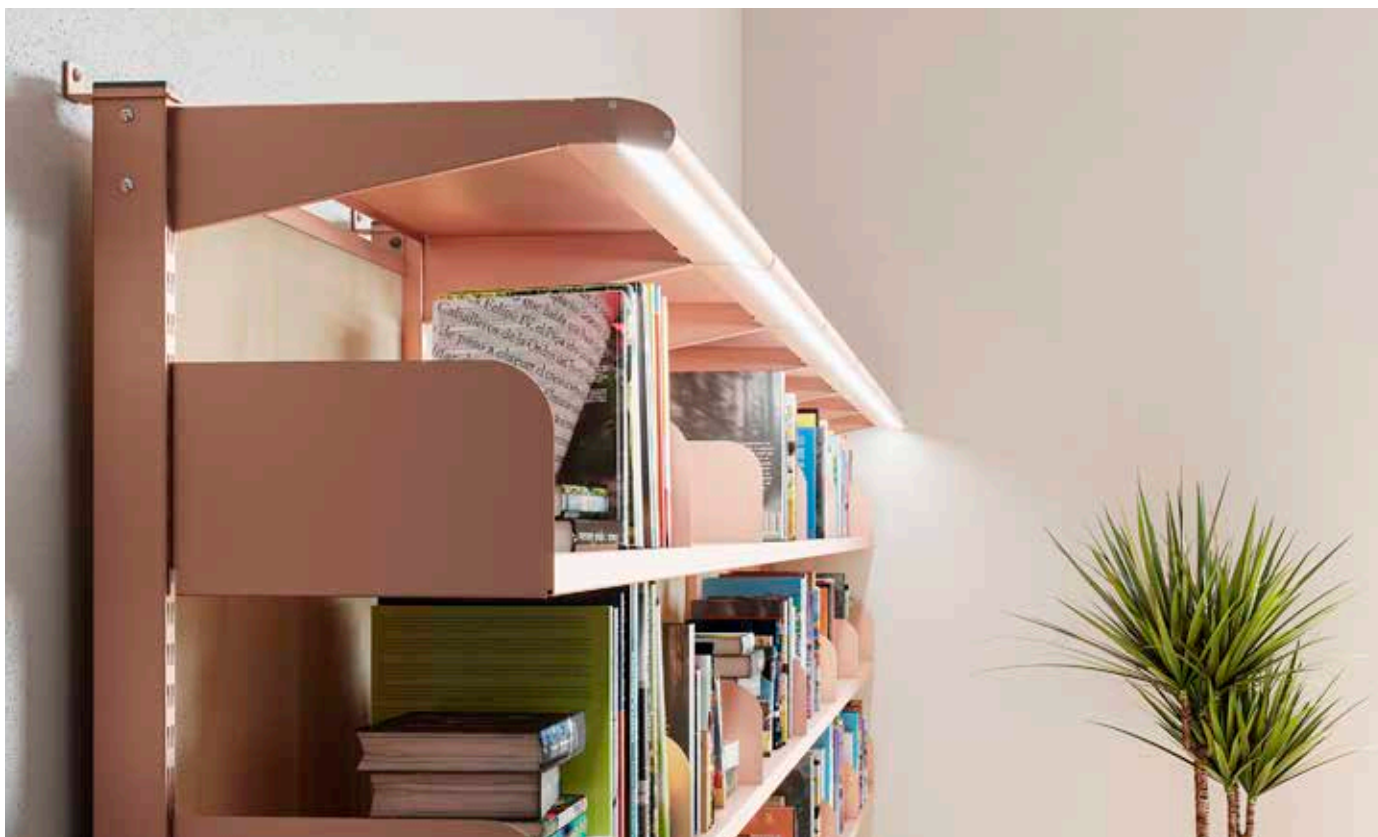

5% rabatt ska dras av på angivna priser

Prislista 2025:1

Plåthyllor

Plåthyllor med integrerad konsol. Tillverkas i 1,5mm plåt.

+ Lägg till praktiska tillbehör

Möbelfakta Sverige

Topphylla

T5508	800x250 mm	616,00
T5509	900x250 mm	616,00
T5308	800x300 mm	616,00
T5309	900x300 mm	651,00
T5310	1000x300 mm	651,00
T5408	800x400 mm	717,00
T5409	900x400 mm	717,00
T5410	1000x400 mm	717,00

Plåthylla Ving

67208	800x250 mm	454,00
67209	900x250 mm	490,00
67210	1000x250 mm	497,00
67308	800x300 mm	499,00
67309	900x300 mm	538,00
67310	1000x300 mm	544,00
67408	800x400 mm	559,00
67409	900x400 mm	567,00
67410	1000x400 mm	600,00

Modern & Modern Mini

123201	800x300 mm	526,00
123202	900x300 mm	562,00
123203	1000x300 mm	562,00
123206	600x150 mm	409,00
123207	600x150x120 mm	521,00

Topphylla Proton med integrerad belysning

P800450	800x450mm	4148,00
P800550	800x550mm	4148,00
P900450	900x450 mm	4148,00
P900550	900x550 mm	4148,00
TO6005	Anslutningskabel, start	181,00
TO6006	Anslutningskabel, skarv	121,00

*Lagervara