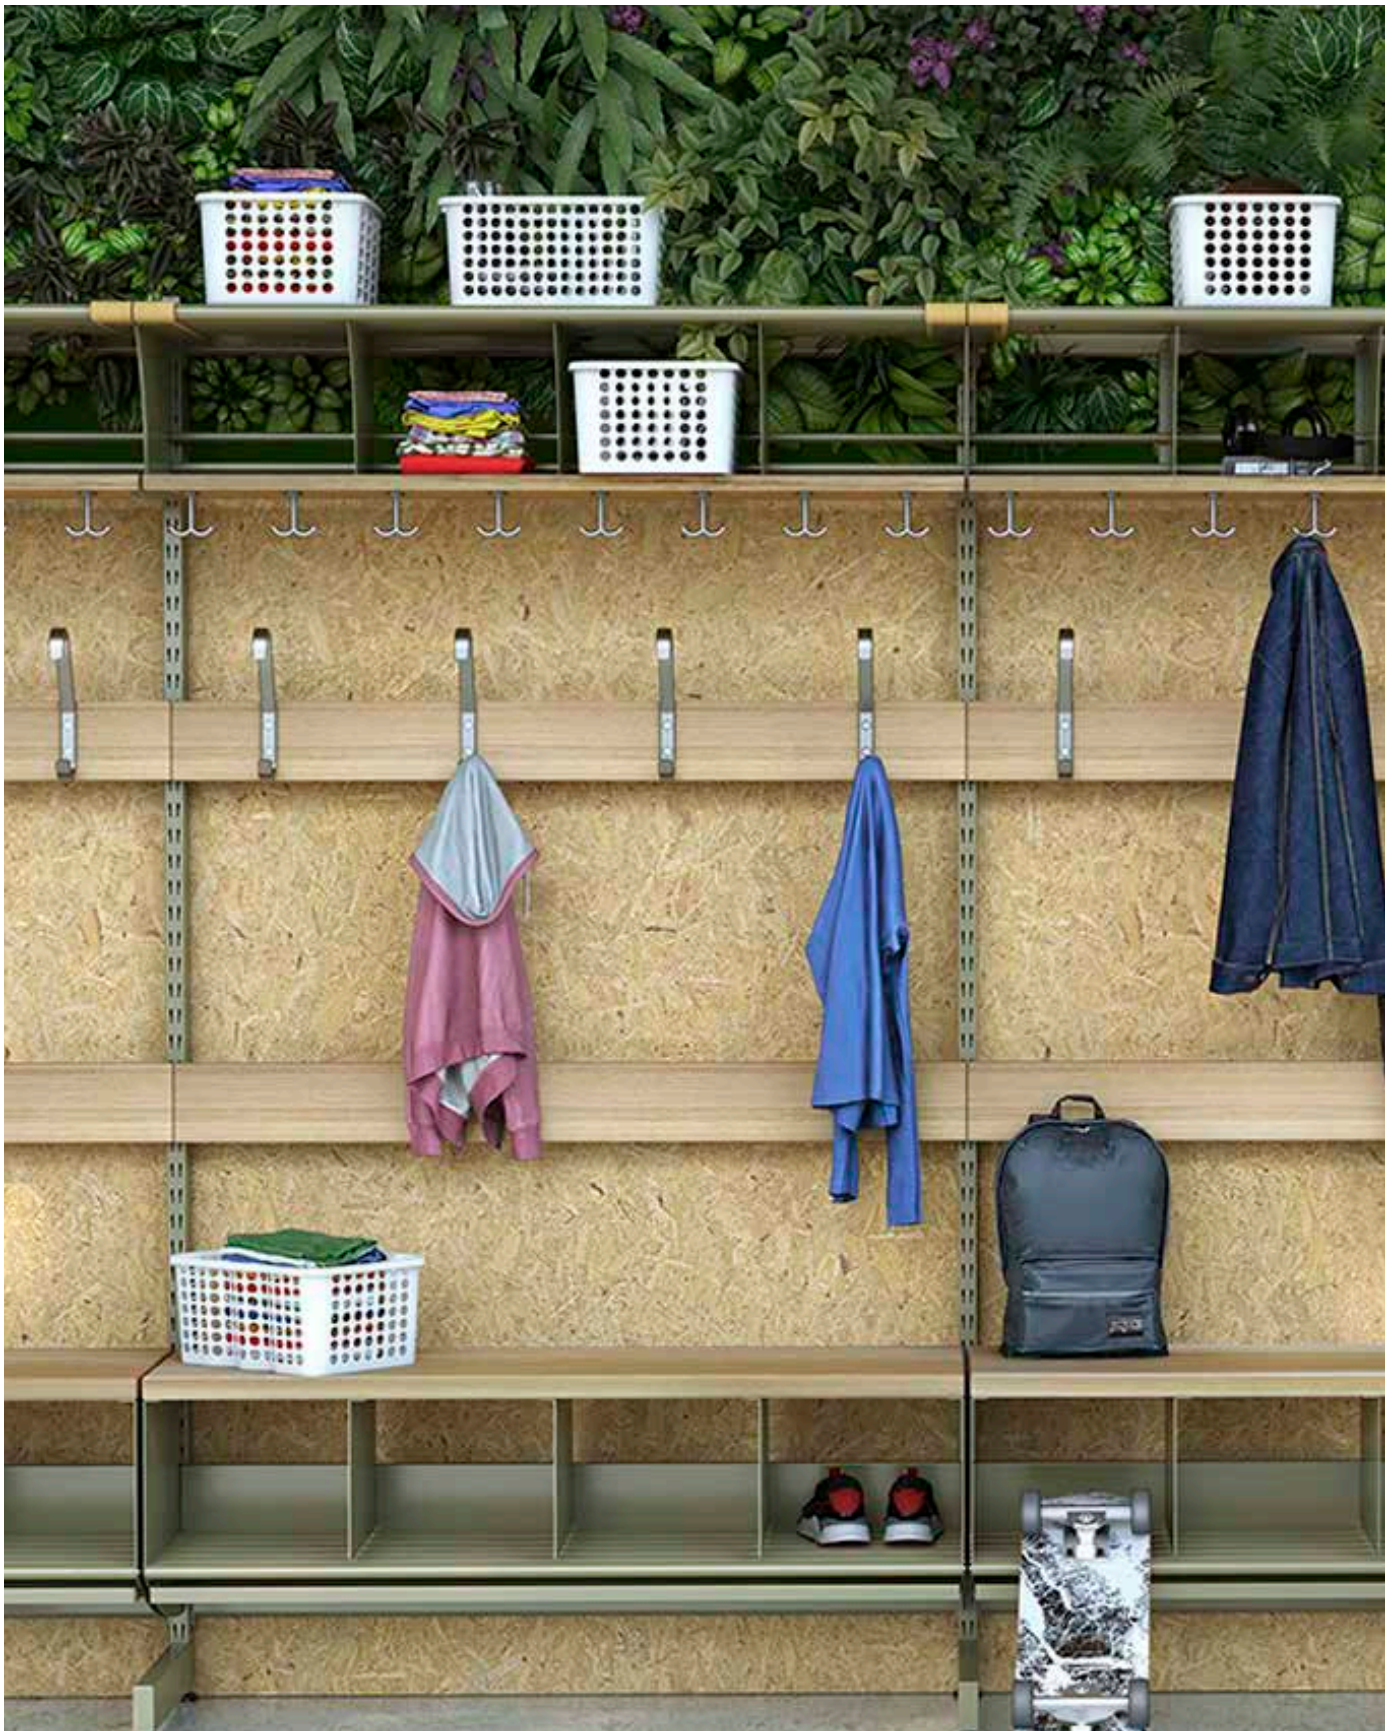

5% rabatt ska dras av på angivna priser

Prislista 2025:1

Tillbehör kapprum

Med plastkorgar, krokar och namnskyltar gör du inredningen helt komplett och mer praktisk.

Lägg till praktiska tillbehör

Möbelfakta Sverige