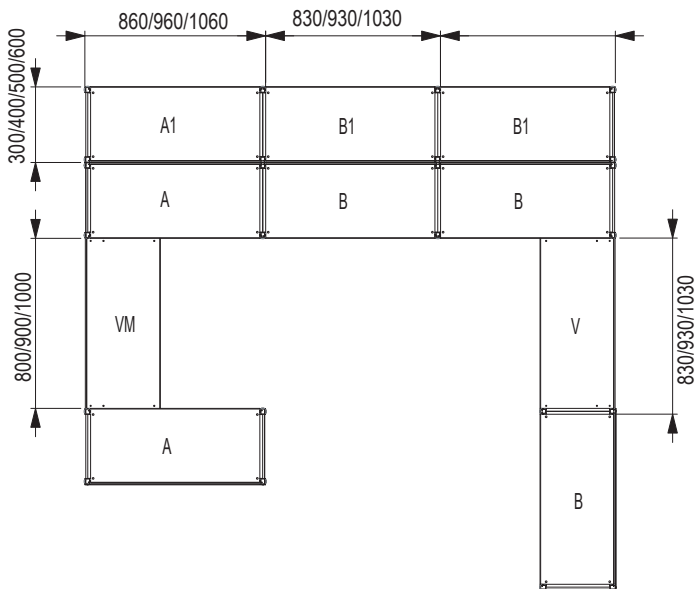

5% rabatt ska dras av på angivna priser

Prislista 2025:1

Lagerfack låg

Höjd 900mm. Levereras med 3 hyllplan. Flexibelt inredningssystem av rejäl stålkonstruktion för extra hög belastning, max 150 kg per hyllplan. A-sektion bygger 60mm, B-sektion bygger 30mm.

Prislista 2025:1

Lagerfack låg A1 Start Rygg

L 3308L	800x300 mm	3246,00
L 3309L	900x300 mm	3246,00
L 3310L	1000x300 mm	3246,00
L 3408L	800x400 mm	3349,00
L 3409L	900x400 mm	3349,00
L 3410L	1000x400 mm	3349,00
L 3508L	800x500 mm	3526,00
L 3509L	900x500 mm	3526,00
L 3510L	1000x500 mm	3526,00
L 3608L	800x600 mm	3526,00
L 3609L	900x600 mm	3526,00
L 3610L	1000x600 mm	3526,00

Lagerfack låg B1 Påbyggnad Rygg

L 4308L	800x300 mm	2377,00
L 4309L	900x300 mm	2377,00
L 4310L	1000x300 mm	2377,00
L 4408L	800x400 mm	2480,00
L 4409L	900x400 mm	2480,00
L 4410L	1000x400 mm	2480,00
L 4508L	800x500 mm	2657,00
L 4509L	900x500 mm	2657,00
L 4510L	1000x500 mm	2657,00
L 4608L	800x600 mm	2657,00
L 4609L	900x600 mm	2657,00
L 4610L	1000x600 mm	2657,00

Lagerfack låg A Start

L 1308L	800x300 mm	3475,00
L 1309L	900x300 mm	3475,00
L 1310L	1000x300 mm	3475,00
L 1408L	800x400 mm	3577,00
L 1409L	900x400 mm	3577,00
L 1410L	1000x400 mm	3577,00
L 1508L	800x500 mm	3754,00
L 1509L	900x500 mm	3754,00
L 1510L	1000x500 mm	3754,00
L 1608L	800x600 mm	3754,00
L 1609L	900x600 mm	3754,00
L 1610L	1000x600 mm	3754,00

Lagerfack låg Vinkel & Vinkel Mitt

V 5308L	800x300 mm	2375,00
V 5309L	900x300 mm	2375,00
V 5310L	1000x300 mm	2375,00
V 5408L	800x400 mm	2480,00
V 5409L	900x400 mm	2480,00
V 5410L	1000x400 mm	2480,00

Lagerfack låg B Påbyggnad

L 2308L	800x300 mm	2608,00
L 2309L	900x300 mm	2608,00
L 2310L	1000x300 mm	2608,00
L 2408L	800x400 mm	2710,00
L 2409L	900x400 mm	2710,00
L 2410L	1000x400 mm	2710,00
L 2508L	800x500 mm	2883,00
L 2509L	900x500 mm	2883,00
L 2510L	1000x500 mm	2883,00
L 2608L	800x600 mm	2883,00
L 2609L	900x600 mm	2883,00
L 2610L	1000x600 mm	2883,00

Klämbokstöd lagerfack

Tillverkas i vänster- eller högerutförande.

83040V	150mm, för djup 300 mm	182,00
84040V	150mm, för djup 400 mm	195,00
85040V	150mm, för djup 500 mm	204,00
83040H	150mm, för djup 300 mm	182,00
84040H	150mm, för djup 400 mm	195,00
85040H	150mm, för djup 500 mm	204,00

*Lagervara