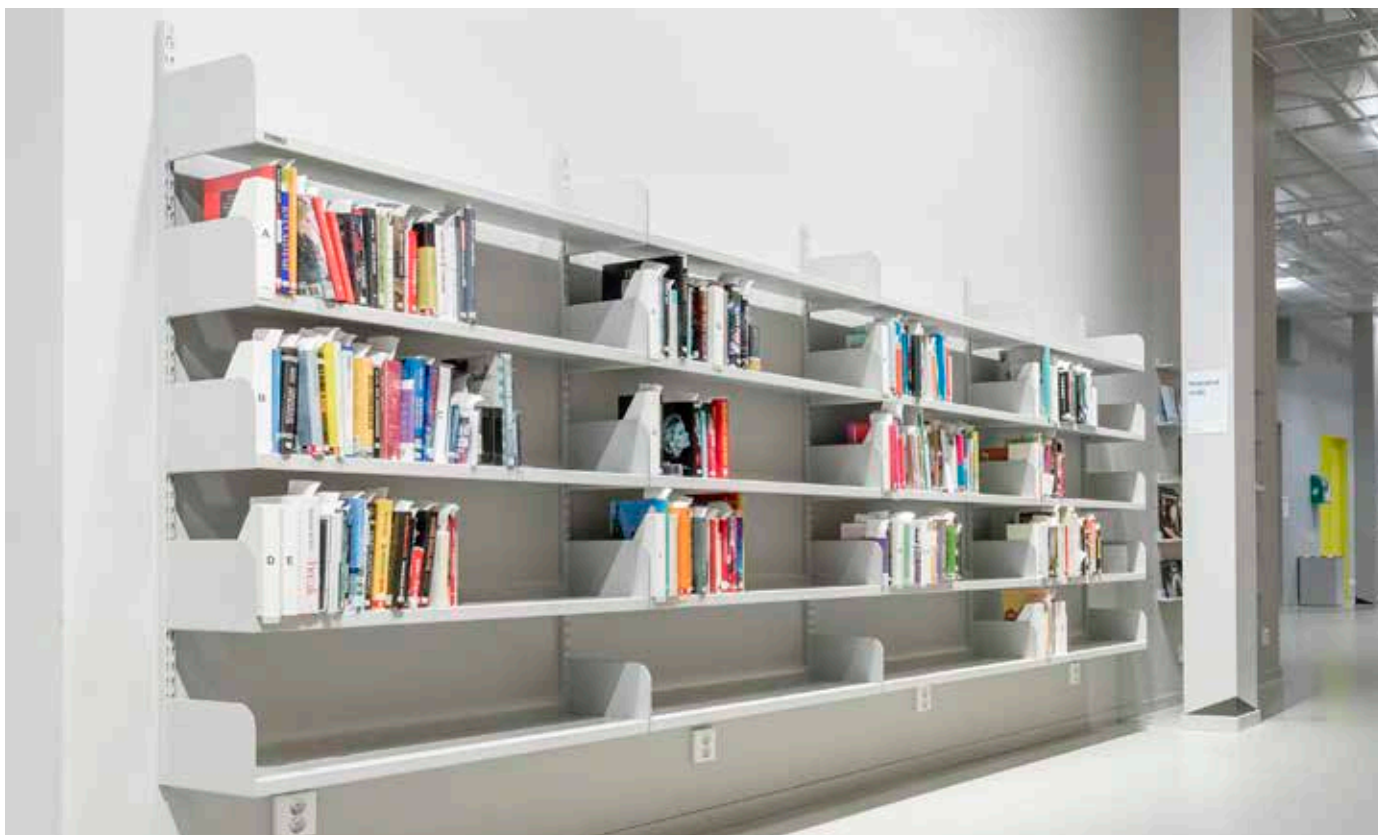

5% rabatt ska dras av på angivna priser

Prislista 2025:1

Väggfast system

Storsäljaren för fast montage i vägg. Komplettera med dekorativa trälister.

Lägg till praktiska tillbehör

Möbelfakta Sverige

Väggskena. 22x15mm.

11001*	140 mm	82,00
11002*	195 mm	65,00
11003*	293 mm	67,00
11004*	390 mm	68,00
11005*	488 mm	77,00
11006*	586 mm	82,00
11007*	683 mm	94,00
11008*	781 mm	92,00
11009*	911 mm	100,00
11010*	1009 mm	105,00
11012*	1204 mm	113,00
11014*	1400 mm	137,00
11016*	1595 mm	144,00
11018*	1790 mm	162,00
11020*	1986 mm	162,00
11022*	2181 mm	184,00
11024*	2376 mm	216,00
11026*	2571 mm	226,00

Skruv för väggskena

11000 T*	Montage i trä, 10 st	43,00
11000 B*	Montage i betong, 10 st	72,00
11000 E*	Montage i gips, 10 st	157,00

Väggskena förstärkt. 22x22mm.

12006	586 mm	105,00
12007	683 mm	113,00
12008	781 mm	123,00
12009	911 mm	134,00
12010	1009 mm	138,00
12012	1204 mm	151,00
12014	1400 mm	178,00
12016	1595 mm	192,00
12018	1790 mm	212,00
12020	1986 mm	218,00
12022	2181 mm	242,00
12024	2376 mm	264,00
12026	2571 mm	283,00

Trälister för väggskena

11018 Bok MDF*	Bok, 1790mm	176,00
11018 Björk MDF*	Björk, 1790mm	176,00
11020 Bok MDF*	Bok, 1986mm	187,00
11020 Björk MDF*	Björk, 1986mm	187,00
11020 Ek MDF*	Ek, 1986mm	187,00

*Lagervara