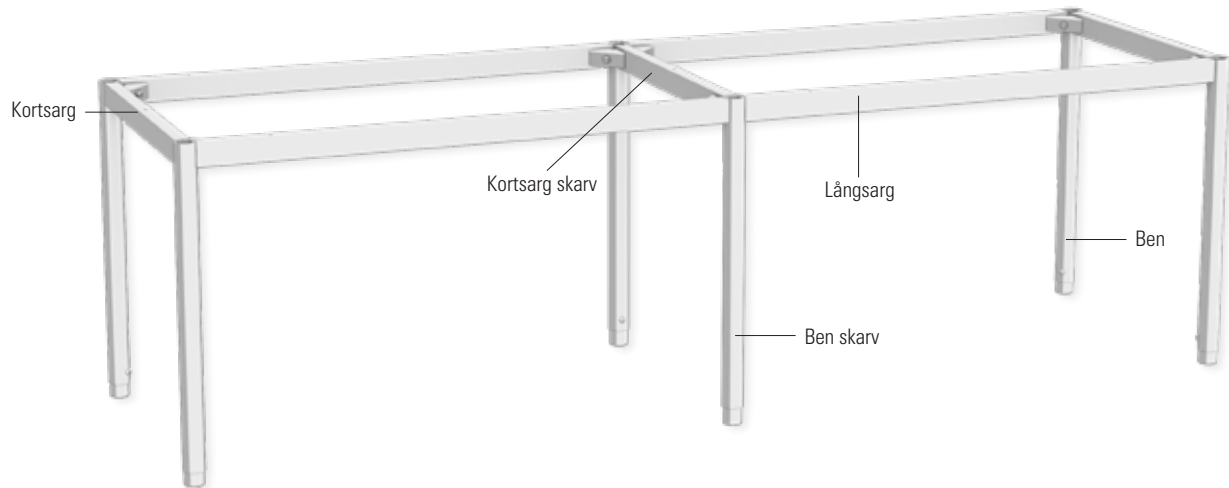

För bordskivor som kan användas till Universalbord, se sidan 70.

Ben

76168	680 mm	298,00
76188	880 mm	315,00

Långsarg

76400	500-1200 mm	204,00
76401	1201-2000 mm	376,00

Ben skarv

76268	680 mm	343,00
76288	880 mm	358,00

Kortsarg

76305	500 mm	147,00
76306	600 mm	155,00
76307	700 mm	163,00

Stödben runt

76111	680 mm	432,00
76112	880 mm	458,00

Kortsarg skarv

76315	500 mm	160,00
76316	600 mm	169,00
76317	700 mm	179,00

*Lagervara