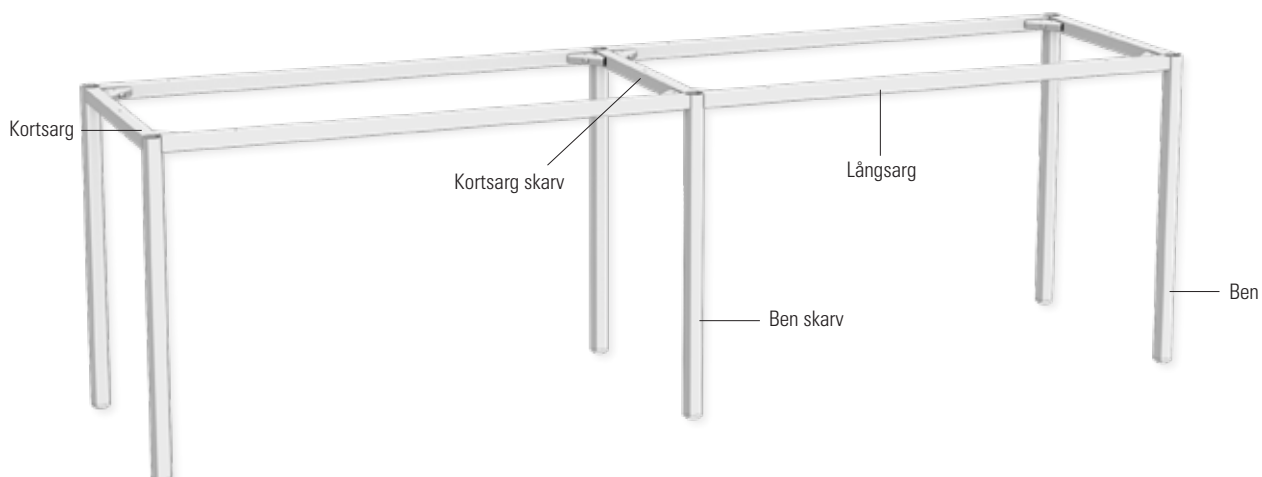

5% rabatt ska dras av på angivna priser

Prislista 2025:1

Elevbord

Ett starkt bordsunderrede som passar in i alla miljöer och är lätt att montera. Ben i diameter 40mm med justerplugg för ojämnheter. Kopplas ihop med sarger i 30x30mm.

Prislista 2025:1

För bordskivor som kan användas till Elevbord, se sidan 70.

Ben

90.0063	680 mm	207,00
90.0068	880 mm	221,00

Kortsarg

90.5841	500 mm	115,00
90.5840	600 mm	124,00
90.4005	700 mm	129,00

Ben skarv

90.0070	680 mm	273,00
90.0069	880 mm	288,00

Kortsarg skarv

90.5860	500 mm	125,00
90.5861	600 mm	130,00
90.5862	700 mm	136,00

Längsarg

90.5839	1100 mm	185,00
90.4008	1300 mm	218,00
90.5859	1700 mm	298,00

*Lagervara