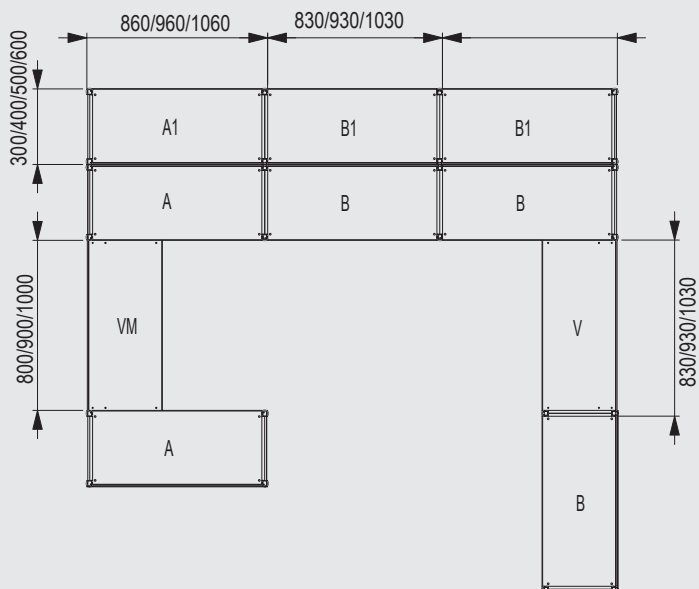

5% rabatt ska dras av på angivna priser

Prislista 2025:1

Lagerfack låg

Höjd 900mm. Levereras med 3 hyllplan.

Flexibelt inredningssystem av rejäl stålkonstruktion för extra hög belastning, max 150 kg per hyllplan.

Prislista 2025:1