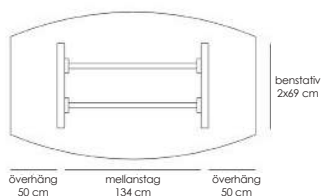

Komplett ellips 190x100 Vit laminat / svart abs-kantlist / krom 53496 10470

Komplett ellips 190x100 Vit laminat / svart abs-kantlist / lack (Lack ovan: vit, svart, silver) 53497 10470

Komplett ellips 190x100 Björklaminat / björk abs-kantlist / krom 53498 11045

Komplett ellips 190x100 Björklaminat / björk abs-kantlist / lack (Lack ovan: vit, svart, silver) 53499 11045