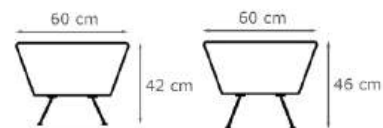

Materialutförande	Art.nr	Pris	KT/T1	T2	T3	T4	T5
Rak Pall 60, krom Längd: 60 cm Tygåtgång: 1,3 lpm Läderåtgång: 1,55 m²	51873	-	4345	4675	4960	5200	5510
Rak Pall 120, krom Längd: 120 cm Tygåtgång: 1,9 lpm Läderåtgång: 2,6 m²	51833	-	6670	7150	7565	7920	8370
Rak Pall 180, krom Längd: 180 cm Tygåtgång: 2,6 lpm Läderåtgång: 3,2 m²	51834	-	9025	9685	10255	10735	11355
Rund pall 90, krom Diameter: 90 cm Tygåtgång: 1,7 lpm Läderåtgång: 2 m²	52304	-	7945	8375	8745	9060	9465
Pall svängd 230, krom Diagonalmått: 230 cm Tygåtgång: 3 lpm Läderåtgång: 3,95 m²	52306	-	16955	17720	18375	18930	19645