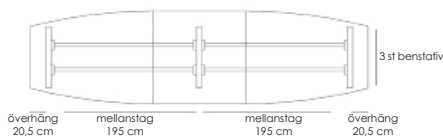

bord. / soffbord.