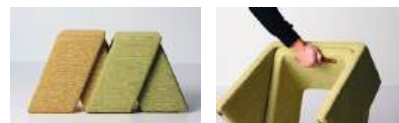

Ava är en lekfull och flexibel sittmöbel med ett unikt formspråk som gör den perfekt för kreativa miljöer som kontor, skolor och lounges. Pallarna kan enkelt ställas ihop för att skapa en längre sittmöbel, och med kopplingsbeslag som tillval kan de hållas på plats för en stabilare lösning. Ava är försedd med ställfötter för ökad stabilitet och kan även utrustas med ett handtag, vilket gör den lätt att flytta.

[Läs mer om Ava på inoff.se/joe](https://inoff.se/joe)

Materialutförande	Art.nr	Pris	KT/T1	T2	T3	T4	T5
Helklädd	59302	-	5710	6345	6890	7355	7950

Tillval	Pris						
Handtag (1 st per puff)	59303	400	-	-	-	-	-
Kopplingsbeslag	59914	490	-	-	-	-	-