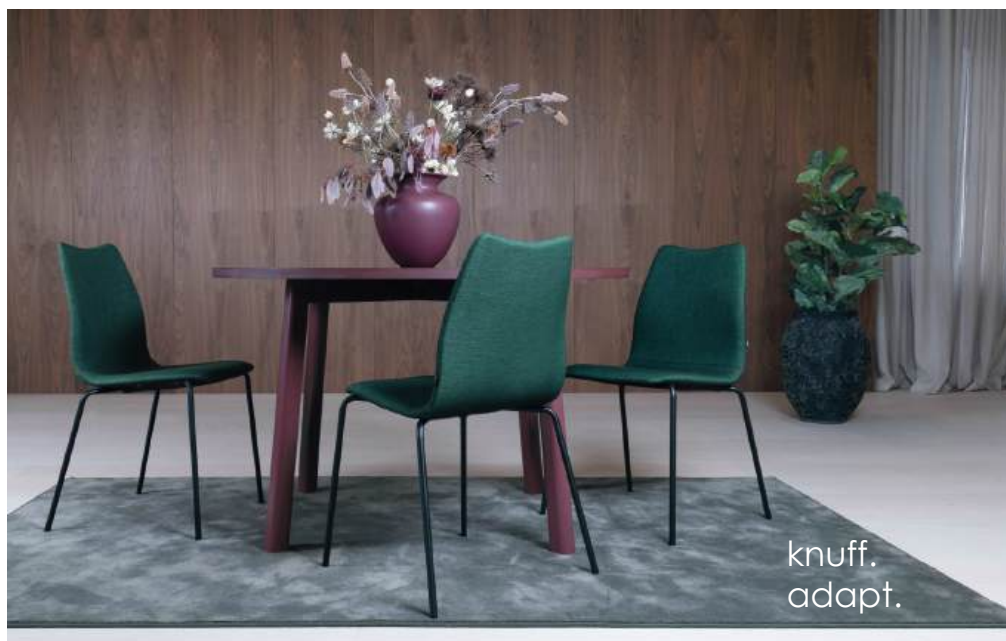

0% rabatt ska dras av på angivna priser

knuff.

Design: Tom Stepp

Knuff är en stilren och smidig stolserie med ett helklätt sittskal i formpressat trä. Möjligheterna till olika stativ är många och dess eleganta design gör att Knuff passar perfekt både på en restaurang eller café som på ett kontor eller i konferensmiljö.

Vid större antal kan Knuff erhållas med oklätt sittskal eller med endast klädd sits. Vänligen kontaktas oss för offert.

[Läs mer om Knuff på inoff.se/knuff](https://www.inoff.se/knuff)

Materialutförande	Art.nr	Pris	KT/T1	T2	T3	T4	T5

Stol

Helklädd/lack	53811	-	2820	2970	3100	3215	3355

(Lack ovan: vit, svart, silver, kromlack)

Karmstol

Helklädd/lack	54251	-	3780	3935	4065	4175	4320

(Lack ovan: vit, svart, silver, kromlack)

Tillval	Pris

Lack, stativ - Valfri färg (RAL)	53847	95 kr / stol. Vid 0 – 20 st tillkommer startkostnad 1990 kr per RAL-kulör.
Kopplingsbeslag (fast, bipackas)	53959	320
Filtassar, per stol (monterade)	54200	45

Bredd (stol): 48 cm
Bredd (karmstol): 53 cm
Djup: 50 cm
Sitthöjd: 45 cm
Sittdjup: 37 cm
Totalhöjd: 81 cm

Volym 4 st stol/karm: 0,33 m³
Vikt 4 stolar: 18 kg
Vikt 4 karmstolar: 28 kg

Tyg helklädd: 0,6 lpm
Läder helklädd: 1,3 m²

knuff.
adapt.