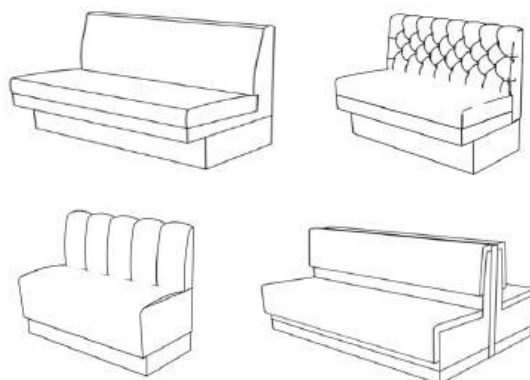

0% rabatt ska dras av på angivna priser

resty. måttanpassade soffor

Resty är samlingsnamnet för våra byggbara och måttanpassade soffor, designade för offentliga och kommersiella miljöer såsom restauranger, caféer, hotell, skolor, bibliotek, personalrum och kontor. Varje soffa skapas helt efter era behov – från form och storlek till detaljer och material. Som snickerisoffa tillverkas Resty enligt önskemål. Det kan vara raka moduler, hörndelar eller svängda sektioner samt låg eller hög rygg för att passa olika typer av miljöer. Soffan måttbeställs enligt era önskemål och kan ge en personlig prägel med detaljer som knappar, pipstopkning eller ruttmönster i ryggen. Sockeln kan anpassas med olika laminat eller andra material och soffan kan även utrustas med inbyggda uttag eller powerdots för extra funktionalitet.

Genom att kombinera olika designslag och måttspecifikationer skapas en lösning som antingen smälter in eller blir ett stilfullt blickfång i just er miljö.

[Läs mer om Resty på inoff.se/resty](https://inoff.se/resty)

Vi producerar efter era önskemål.

Kontakta oss för mer information och offert.

Har ni en ritning över måttanpassade soffor, tvecka inte att kontakta oss.

Nedan illustrationer visar exempel på hur resty kan designas.

inoff.