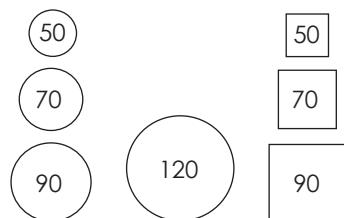

mått.

Bordsskivor till Peg kan erhållas i valfria storlekar. Rekommenderade storlekar per stativ finner ni på nästa sida. Nedan presenteras ett urval av mått på bordsskivor till Peg.

Exempel på mått.

Vid förfrågan, kontakta oss.

ytskikt.

Bordsskivor till Peg kan erhållas med olika ytskikt. I vårt sortiment erbjuder vi såväl laminat som linoleum och massiva träskivor. Nedan presenteras ett urval av ytskikt på bordsskivor till Peg.

Exempel på ytskikt.