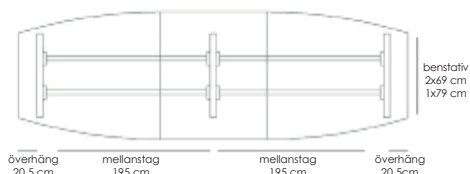

Komplett 380x120/80 Vit laminat / svart abs-kantlist / krom 53512 19490

Komplett 380x120/80 Vit laminat / svart abs-kantlist / lack (Lack ovan: vit, svart, silver) 53513 19490

Komplett 380x120/80 Björklaminat / björk abs-kantlist / krom 53514 21340

Komplett 380x120/80 Björklaminat / björk abs-kantlist / lack (Lack ovan: vit, svart, silver) 53515 21340

Komplett 440x120/80 Vit laminat / svart abs-kantlist / krom 53520 23645

Komplett 440x120/80 Vit laminat / svart abs-kantlist / lack (Lack ovan: vit, svart, silver) 53521 23645

Komplett 440x120/80 Björklaminat / björk abs-kantlist / krom 53522 25405

Komplett 440x120/80 Björklaminat / björk abs-kantlist / lack (Lack ovan: vit, svart, silver) 53523 25405