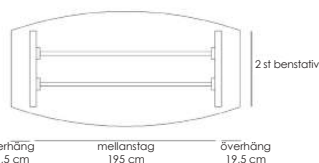

bord. / soffbord.