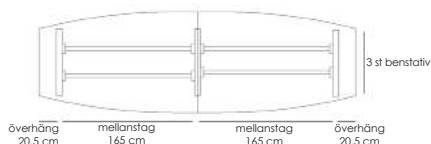

bord. / soffbord.