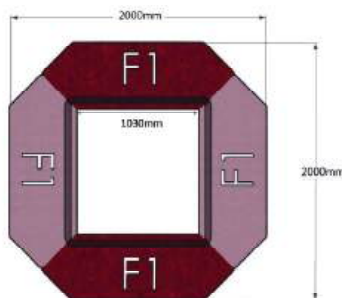

41.320:- brutto