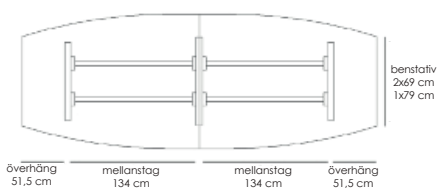

Komplett 320x120/80 Vit laminat / svart abs-kantlist / krom 53508 19170

Komplett 320x120/80 Vit laminat / svart abs-kantlist / lack (Lack ovan: vit, svart, silver) 53509 19170

Komplett 320x120/80 Björklaminat / björk abs-kantlist / krom 53510 20300

Komplett 320x120/80 Björklaminat / björk abs-kantlist / lack (Lack ovan: vit, svart, silver) 53511 20300