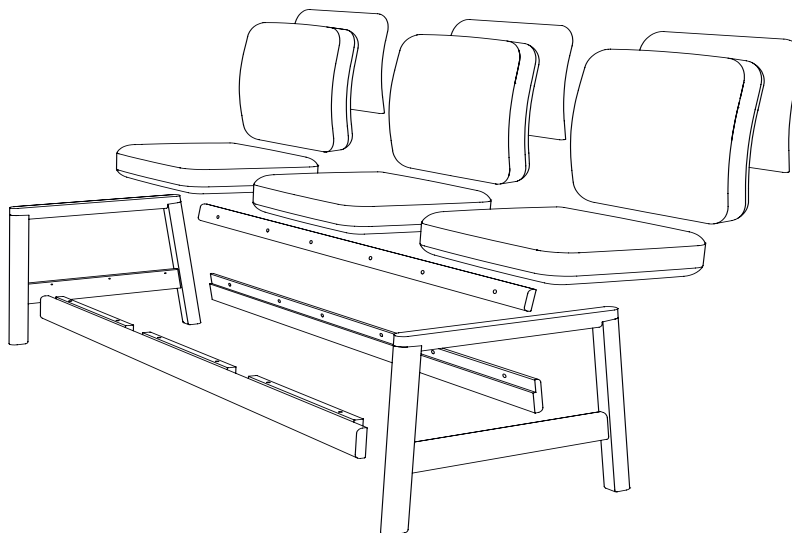

Som standard levereras Alma Lounge med smulspringa och avtagbar klädsel på sits. Vid kundbets: ej synlig trästruktur som standard.