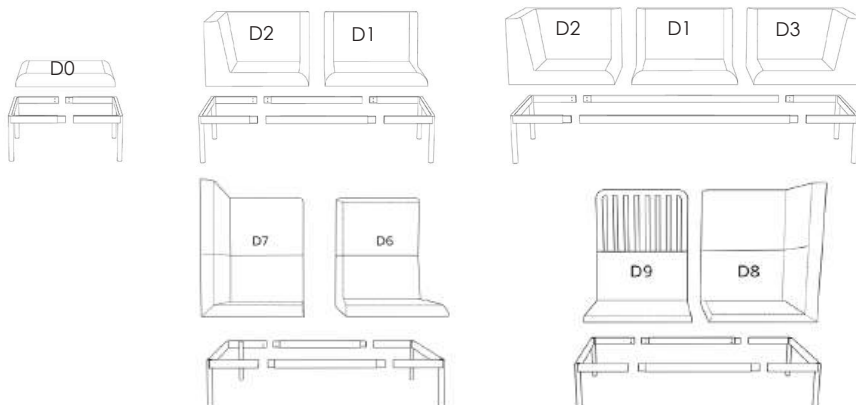

Sittmoduler	Art.nr	Pris	KT/T1	T2	T3	T4	T5
Sittmodul, pall (D0)	59002	-	2265	2520	2740	2925	3160
Sitt-/ryggmodul, låg (D1)	59003	-	3945	4355	4705	5000	5380
Hörnmodul vänster, låg (D2)	59005	-	5720	6250	6710	7100	7600
Hörnmodul höger, låg (D3)	59004	-	5720	6250	6710	7100	7600
Sitt-/ryggmodul, hög (D6)	59486	-	5190	5620	5995	6310	6715
Hörnmodul vänster, hög (D7)	59487	-	7270	7930	8500	8980	9600
Hörnmodul höger, hög (D8)	59788	-	7270	7930	8500	8980	9600

Skiljevägg (D9)	Art.nr	Pris	KT/T1	T2	T3	T4	T5
Ribbad skiljevägg <i>(klarlack)</i>	59789	3940	-	-	-	-	-

Bordsskiva (D4)	Art.nr	Pris	KT/T1	T2	T3	T4	T5
Vit laminat 62 cm	58513	1460	-	-	-	-	-
Svart eklaminat 62 cm	58514	1670	-	-	-	-	-
Asklaminat 62 cm	58515	1670	-	-	-	-	-
<i>(Läs mer om Day bord på sida 38)</i>							
Vit laminat 124 cm	58517	1970	-	-	-	-	-
Svart eklaminat 124 cm	58518	2190	-	-	-	-	-
Asklaminat 124 cm	58519	2190	-	-	-	-	-
<i>(Läs mer om Day bord på sida 38)</i>							

Förvaringsmodul (D5)	Art.nr	Pris	KT/T1	T2	T3	T4	T5
Förvaringsmodul 62 cm	58617	5445	-	-	-	-	-
Insats, kryss	58627	895	-	-	-	-	-
<i>(vit, svart)</i>							

Tillval	Art.nr	Pris	KT/T1	T2	T3	T4	T5
Armstöd mellan moduler	59373	1965	-	-	-	-	-
Kopplingsbeslag, per styck	58583	305	-	-	-	-	-
<i>(Rekommenderas 2 st per koppling)</i>							
Tillval valfri färg (RAL)	59006	990	-	-	-	-	-
<i>(Per komplett stativ)</i>							
Tillval valfri färg (NCS)	58629	1015	-	-	-	-	-
<i>(Per förvaringsmodul inkl insats kryss och skiljevägg)</i>							
Delad klädsel <i>(tillägg på KT/T1-pris ovan)</i>		+5%	-	-	-	-	-