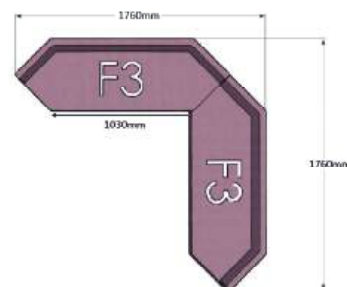

25.870:- brutto

inoff.

soffor / fätofljer.