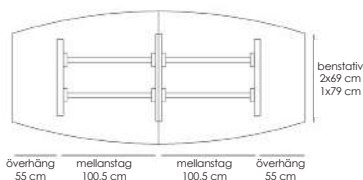

Komplett 240x120/80 Vit laminat / svart abs-kantlist / krom 53500 11345

Komplett 240x120/80 Vit laminat / svart abs-kantlist / lack (Lack ovan: vit, svart, silver) 53501 11345

Komplett 240x120/80 Björklaminat / björk abs-kantlist / krom 53502 12355

Komplett 240x120/80 Björklaminat / björk abs-kantlist / lack (Lack ovan: vit, svart, silver) 53503 12355