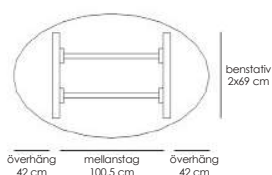

## Teknisk information / mått, cm Materialutförande Art.nr Pris

Exempel på kompletta bord, totalhöjd 72 cm.

Komplett ellips 190x100 Vit laminat / svart abs-kantlist / krom 53496 10470

Komplett ellips 190x100 Vit laminat / svart abs-kantlist / lack (Lack ovan: vit, svart, silver) 53497 10470