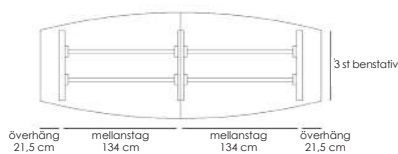

bord. / soffbord.