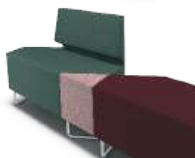

Bredd: 152 cm
Djup: 48 (50) cm
Sitt höjd: 45 cm
Sitt djup: 48 cm
Total höjd: 45 (78) cm

Ytbehandling: Lack
(vit, svart, silver)

Tygåtgång: Se resp. produkt
Läderåtgång: Se resp. produkt

Tillval	Pris						
Kopplingsbeslag, per styck <i>(Rekommenderas 2 st per koppling)</i>	53039	270	-	-	-	-	-
Bultning <i>(istället för kopplingsbeslag)</i>	54865	350	-	-	-	-	-
Tillval krom, per benpar	53943	245	-	-	-	-	-
Tillval valfri färg (RAL), per benpar	53848	715	-	-	-	-	-
Stansade hål för bultning i golv <i>(Anges vid order)</i>	54776	485	-	-	-	-	-
Delad klädsel <i>(tillägg på KT/T1-pris ovan)</i>		+5%	-	-	-	-	-

Powerdot *(se sida 86)*

Kontakta inoff för offert.

OBS! Powerdot levereras omonterad, kund ansvarar för kabeldragning och anslutning.

Nedan illustrationer visar exempel på hur byggbar Flipper är. Kontakta oss om ni behöver möbleringshjälp. Pris för nedan uppställningar i T1: