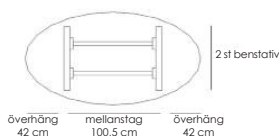

bord. / soffbord.