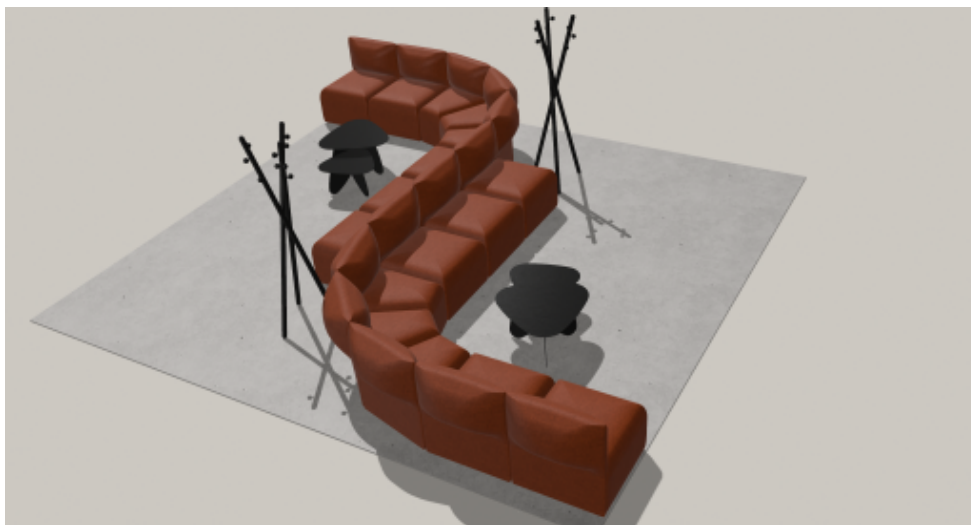

0% rabatt ska dras av på angivna priser

Prislista 2024
SEK Brutto, ex. moms
Sverige

Med reservation för tryckfel

Cosmo

EN 16139:2013

Håkan Olsson & Kristoffer Jonsson - 2018

Svart pulverlackerad metallstomme.
Stopning av höglastisk kallskum
och fibervadd. Svarta bordskivor i
genomfärgad MDF med topp i
linoleum.

Modell	Bredd	Djup	Höjd	Sitthöjd	Sittdjup	kg	m³	Tyg	1	2	3	4	5
Fätölj	55	75	83	45	54	13	0,5	1,4 m	7 225	7 765	8 170	8 960	10 780
Soffa 2 -sits	150	75	83	45	54	31	1,5	4,1 m	13 955	15 735	17 175	19 830	25 840
Bänk 2 -sits	150	51	45			15	0,5	2,2 m	7 410	8 260	8 935	10 220	13 145
Bord runt ø60cm	62	60	64			12	0,4		4 705				
Lap-top bord	34	44	70			7	0,2		4 050