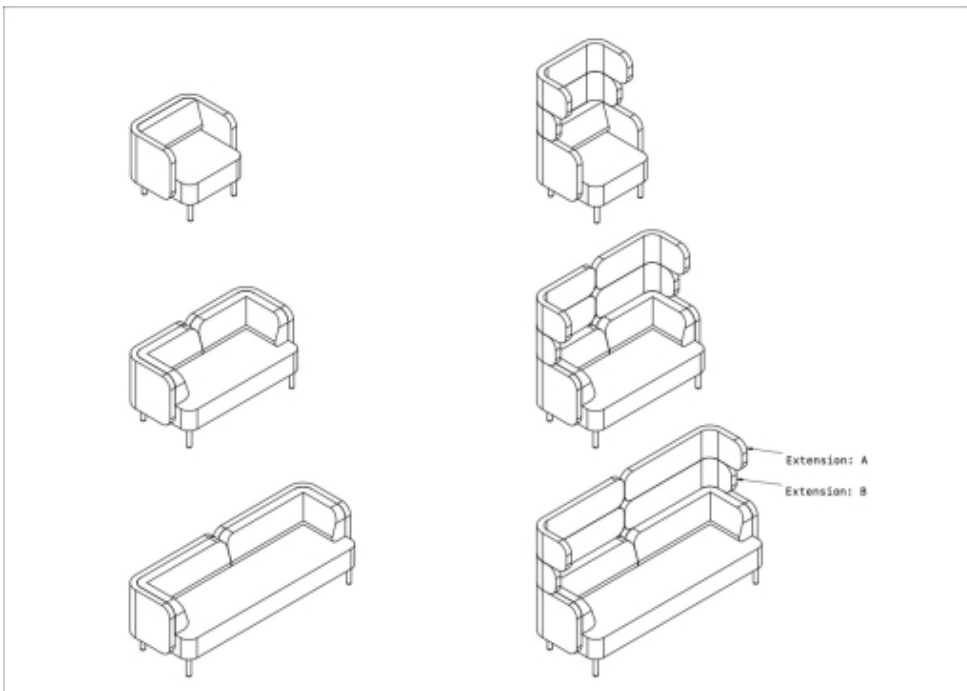

0% rabatt ska dras av på angivna priser

Prislista 2024
SEK Brutto, ex. moms
Sverige

Med reservation för tryckfel