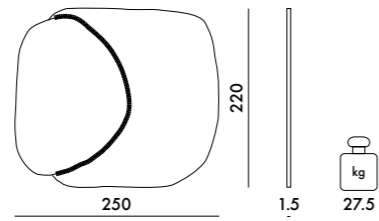

2363 UNIT PRICE **32.784,00** SEK
26.227,20