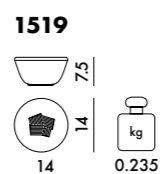

UNIT PRICE **334,00 SEK**
267,20

UNIT PRICE **334,00 SEK**
267,20

UNIT PRICE **472,00 SEK**
377,60

UNIT PRICE **242,00 SEK**
193,60

UNIT PRICE **242,00 SEK**
193,60

MATERIAL
Melamine

1517	4	2.2	0.007	22X23.5X13.5
1516	4	2.2	0.007	30.5X28.5X8.5
1515	4	2.8	0.007	35X33X6
1518	4	0.75	0.002	19X17X6.5
1519	4	1.15	0.004	15X16.5X17