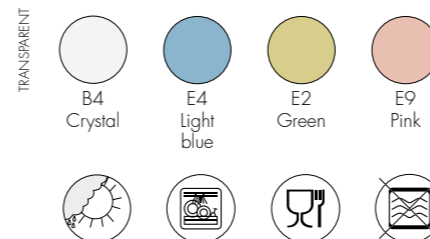

UNIT PRICE **909,00** SEK
727,20

UNIT PRICE **230,00** SEK
184,00

UNIT PRICE **150,00** SEK
120,00

UNIT PRICE **150,00** SEK
120,00

UNIT PRICE **207,00** SEK
165,60

MATERIAL

Transparent or mass-dyed thermoplastic technopolymer