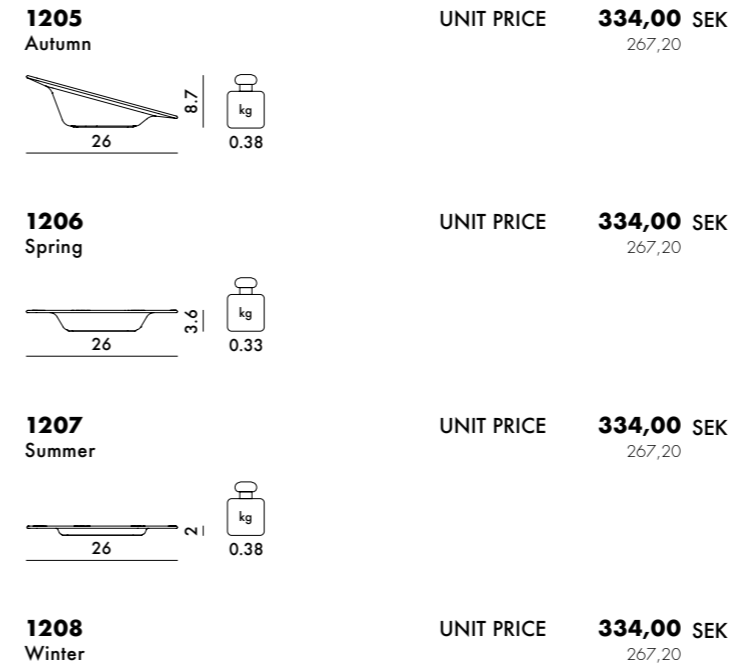

MATERIAL
Melamine