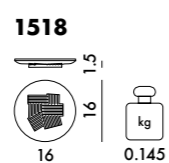

MATERIAL
Transparent or mass-dyed thermoplastic technopolymer

TRANSPARENT

1582	4	0.894	0.002	14X10X14
1583	1	0.359	0.0014	15X13X7
1580	4	2.57	0.008	40.5X7X28

1498	1	1.72	0.016	33X15X33
-------------	---	------	-------	----------

UNIT PRICE **334,00 SEK**
267,20

UNIT PRICE **334,00 SEK**
267,20

UNIT PRICE **472,00 SEK**
377,60

UNIT PRICE **242,00 SEK**
193,60

UNIT PRICE **242,00 SEK**
193,60

MATERIAL
Melamine

1517	4	2.2	0.007	22X23.5X13.5
1516	4	2.2	0.007	30.5X28.5X8.5
1515	4	2.8	0.007	35X33X6
1518	4	0.75	0.002	19X17X6.5
1519	4	1.15	0.004	15X16.5X17