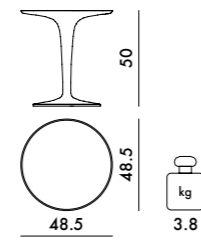

MATERIAL
100% PP (BCF)

2370	1	10.0	0.168	28X214X28
2371	1	12.0	0.168	28X214X28
2372	1	14.0	0.199	28X254X28

2373	1	1.8	0.010	35X17X17
2374	1	2.7	0.018	45X20X20

NEW!

2362 UNIT PRICE **20.736,00** SEK
16.588,79

MATERIAL
Hand-tufted and hand-cut Himalayan wool, vegetable and mineral dyes

2360 UNIT PRICE **33.636,00** SEK
26.908,79

MATERIAL
Hand-tufted and hand-cut Himalayan wool, vegetable and mineral dyes

2362	1	20.00	0.101	130X28X28
2363	1	29.5	0.207	230X30X30
2361	1	31.00	0.257	210X35X35

2359	1	21.00	0.089	114X28X28
2360	1	38.00	0.168	214X28X28

8610
TipTop Kids

MATERIAL
Transparent or batch-dyed PMMA

UNIT PRICE **4.258,00** SEK
3.406,40

5072
Kids

MATERIAL
Transparent PMMA

UNIT PRICE **6.835,00** SEK
5.468,00

8610

1 5.4 0.146 54X52X52

5072

1 22.6 0.728 112X58X112

EN 15372:2008	Level achieved
5.1	Compliant
5.2.2	Compliant
5.2.3	Compliant
EN 1730:2000	Level achieved
6.2	1
6.3	1
6.6	1
6.7	Compliant

10% rabatt ska dras av på angivna priser