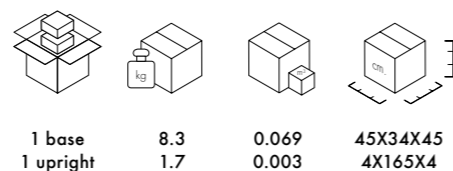

1 base 8.3
1 upright 1.7
0.069
45X34X45
4X165X4

2358

UNIT PRICE **15.259,00 SEK**
12.207,20