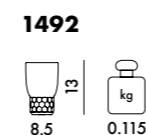

UNIT PRICE **150,00** SEK
120,00