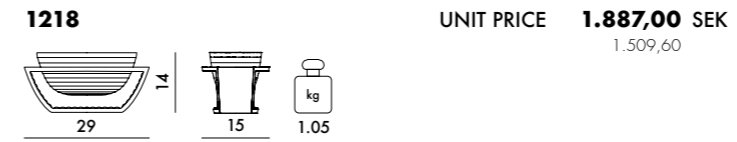

1220 UNIT PRICE **1.197,00** SEK
957,60

MATERIAL
Mass-dyed or transparent recycled PMMA

1220

2

6.47

0.114

53X51X42

1200 UNIT PRICE **1.001,00** SEK
800,80

1210 UNIT PRICE **1.289,00** SEK
1.031,20

MATERIAL
Mass-dyed or transparent recycled PMMA

1201 UNIT PRICE **1.576,00** SEK
1.260,80

1211 UNIT PRICE **2.106,00** SEK
1.684,80

MATERIAL
Metallic recycled PMMA

1200	4	6.7	0.044	55X44X20
1201	4	6.7	0.044	55X44X20
1210	4	11.0	0.065	64X46X22
1211	4	11.0	0.065	64X46X22