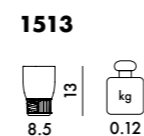

UNIT PRICE **173,00 SEK**
138,40