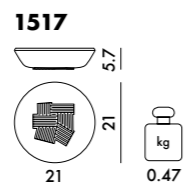

MATERIAL
Transparent or mass-dyed thermoplastic technopolymer

TRANSPARENT

1582	4	0.894	0.002	14X10X14
1583	1	0.359	0.0014	15X13X7
1580	4	2.57	0.008	40.5X7X28

1498	1	1.72	0.016	33X15X33
-------------	---	------	-------	----------

UNIT PRICE **334,00 SEK**
267,20

UNIT PRICE **334,00 SEK**
267,20

UNIT PRICE **472,00 SEK**
377,60

UNIT PRICE **242,00 SEK**
193,60

UNIT PRICE **242,00 SEK**
193,60

MATERIAL
Melamine

1517	4	2.2	0.007	22X23.5X13.5
1516	4	2.2	0.007	30.5X28.5X8.5
1515	4	2.8	0.007	35X33X6
1518	4	0.75	0.002	19X17X6.5
1519	4	1.15	0.004	15X16.5X17