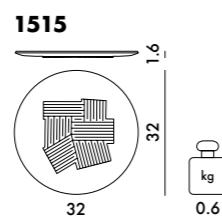

1499	4	0.93	0.007	31X8X31
1494	4	1.03	0.005	26X7X26
1495	4	1.92	0.008	31X8X31
1496	4	1.47	0.008	27X11X27
1497	4	2.96	0.008	37X7X37

1490	1	0.92	0.008	14.5X35X15.5
1491	16	4.74	0.027	18.5X15X19
1492	16	3.28	0.024	18.5X14X19
1493	16	3.03	0.021	18.5X12X19
1581	16	3.22	0.008	30X17X37

MATERIAL
Transparent or mass-dyed thermoplastic technopolymer

TRANSPARENT

1582	4	0.894	0.002	14X10X14
1583	1	0.359	0.0014	15X13X7
1580	4	2.57	0.008	40.5X7X28

1498	1	1.72	0.016	33X15X33
-------------	---	------	-------	----------

UNIT PRICE **334,00 SEK**
267,20

UNIT PRICE **334,00 SEK**
267,20

UNIT PRICE **472,00 SEK**
377,60

UNIT PRICE **242,00 SEK**
193,60

UNIT PRICE **242,00 SEK**
193,60

MATERIAL
Melamine

1517	4	2.2	0.007	22X23.5X13.5
1516	4	2.2	0.007	30.5X28.5X8.5
1515	4	2.8	0.007	35X33X6
1518	4	0.75	0.002	19X17X6.5
1519	4	1.15	0.004	15X16.5X17