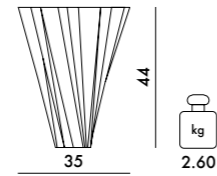

MATERIAL

Metallic recycled PMMA

1225 1 2.2 0.036 30X37X32

1226 4 6.95 0.076 52X52X28
1227 2 4.6 0.058 31X31X60
1228 2 4.6 0.058 31X31X60

1229

UNIT PRICE **2.370,00** SEK
1.896,00

MATERIAL

Mass-dyed or transparent PMMA