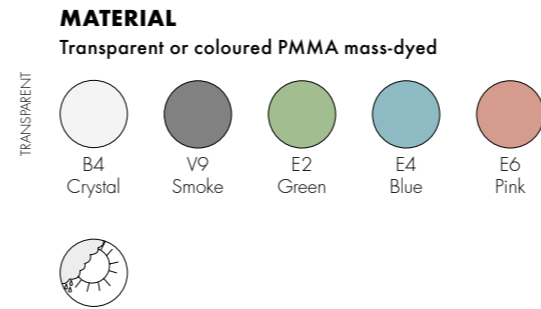

1220 UNIT PRICE **1.197,00** SEK
957,60

MATERIAL
Mass-dyed or transparent recycled PMMA

1220

2

6.47

0.114

53X51X42

1200 UNIT PRICE **1.001,00** SEK
800,80

1210 UNIT PRICE **1.289,00** SEK
1.031,20

MATERIAL
Mass-dyed or transparent recycled PMMA

1201 UNIT PRICE **1.576,00** SEK
1.260,80

1211 UNIT PRICE **2.106,00** SEK
1.684,80

MATERIAL
Metallic recycled PMMA

1200	4	6.7	0.044	55X44X20
1201	4	6.7	0.044	55X44X20
1210	4	11.0	0.065	64X46X22
1211	4	11.0	0.065	64X46X22