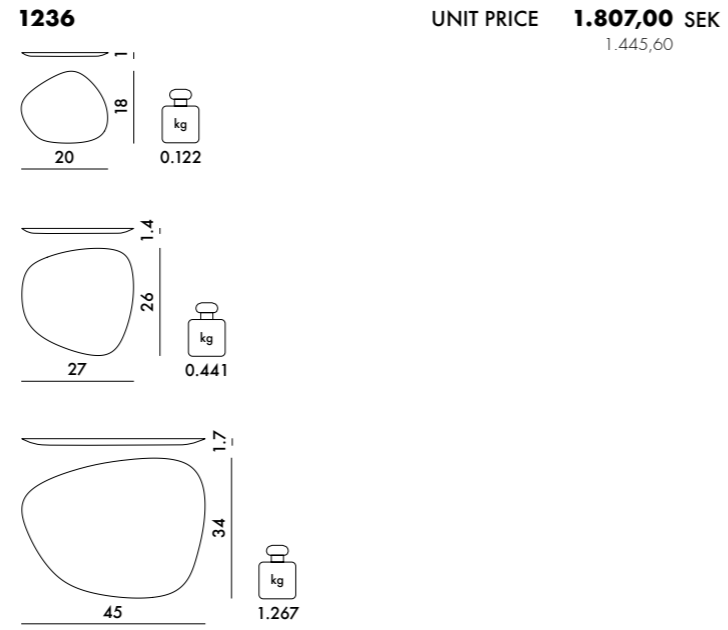

MATERIAL
Melamine