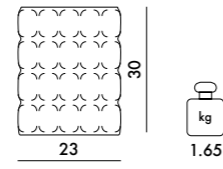

MATERIAL
Metallic recycled PMMA

1200	4	6.7	0.044	55X44X20
1201	4	6.7	0.044	55X44X20
1210	4	11.0	0.065	64X46X22
1211	4	11.0	0.065	64X46X22

1225

UNIT PRICE **1.507,00** SEK
1.205,60

MATERIAL

Transparent or batch-dyed PMMA