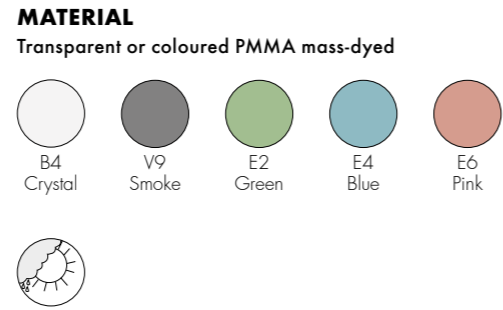

1220 UNIT PRICE **1.197,00** SEK
957,60

MATERIAL
Mass-dyed or transparent recycled PMMA

1220

2

6.47

0.114

53X51X42

1200 UNIT PRICE **1.001,00** SEK
800,80

1210 UNIT PRICE **1.289,00** SEK
1.031,20

MATERIAL
Mass-dyed or transparent recycled PMMA

1201 UNIT PRICE **1.576,00** SEK
1.260,80

1211 UNIT PRICE **2.106,00** SEK
1.684,80

MATERIAL
Metallic recycled PMMA

1200	4	6.7	0.044	55X44X20
1201	4	6.7	0.044	55X44X20
1210	4	11.0	0.065	64X46X22
1211	4	11.0	0.065	64X46X22