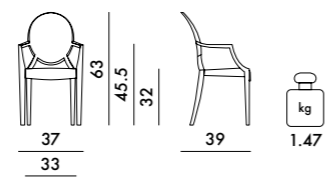

10% rabatt ska dras av på angivna priser

LOU LOU GHOST CUSTOM/SPECIAL EDITION 2016

Design Philippe Starck

LOU LOU GHOST 2008

Design Philippe Starck