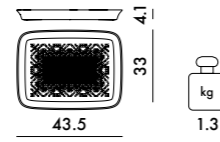

2858

10% rabatt ska dras av på angivna priser

TABLEWARE

1965

UNIT PRICE **1.956,00 SEK**
1.564,80

MATERIAL

Recycled and metallized PMMA

A NEW ECO FRIENDLY RECYCLED MATERIAL