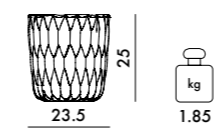

UNIT PRICE **1.450,00** SEK
1.160,00

1227