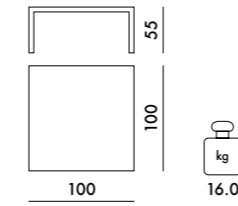

MATERIAL
100% PP (BCF)

2370	1	10.0	0.168	28X214X28
2371	1	12.0	0.168	28X214X28
2372	1	14.0	0.199	28X254X28

2373	1	1.8	0.010	35X17X17
2374	1	2.7	0.018	45X20X20

NEW!

2362 UNIT PRICE **20.736,00** SEK
16.588,79

2359	1	21.00	0.089	114X28X28
2360	1	38.00	0.168	214X28X28

8610
TipTop Kids

MATERIAL
Transparent or batch-dyed PMMA

UNIT PRICE **4.258,00** SEK
3.406,40

5072
Kids

MATERIAL
Transparent PMMA

UNIT PRICE **6.835,00** SEK
5.468,00

8610

1 5.4 0.146 54X52X52

5072

1 22.6 0.728 112X58X112

EN 15372:2008	Level achieved
5.1	Compliant
5.2.2	Compliant
5.2.3	Compliant
EN 1730:2000	Level achieved
6.2	1
6.3	1
6.6	1
6.7	Compliant

10% rabatt ska dras av på angivna priser