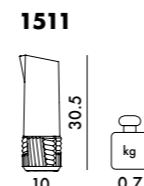

UNIT PRICE **334,00 SEK**
267,20

UNIT PRICE **334,00 SEK**
267,20

UNIT PRICE **472,00 SEK**
377,60

UNIT PRICE **242,00 SEK**
193,60

UNIT PRICE **242,00 SEK**
193,60

MATERIAL
Melamine

1517	4	2.2	0.007	22X23.5X13.5
1516	4	2.2	0.007	30.5X28.5X8.5
1515	4	2.8	0.007	35X33X6
1518	4	0.75	0.002	19X17X6.5
1519	4	1.15	0.004	15X16.5X17