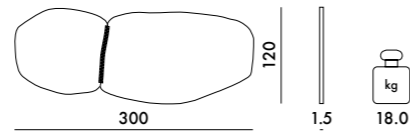

MATERIAL
100% PP (BCF)

2370	1	10.0	0.168	28X214X28
2371	1	12.0	0.168	28X214X28
2372	1	14.0	0.199	28X254X28

2373	1	1.8	0.010	35X17X17
2374	1	2.7	0.018	45X20X20

NEW!

2362 UNIT PRICE **20.736,00** SEK
16.588,79