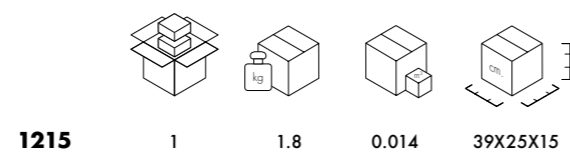

1220 UNIT PRICE **1.197,00** SEK
957,60

MATERIAL
Mass-dyed or transparent recycled PMMA

1220

2

6.47

0.114

53X51X42

1200 UNIT PRICE **1.001,00** SEK
800,80

1210 UNIT PRICE **1.289,00** SEK
1.031,20

MATERIAL
Mass-dyed or transparent recycled PMMA

1201 UNIT PRICE **1.576,00** SEK
1.260,80

1211 UNIT PRICE **2.106,00** SEK
1.684,80

MATERIAL
Metallic recycled PMMA

1200	4	6.7	0.044	55X44X20
1201	4	6.7	0.044	55X44X20
1210	4	11.0	0.065	64X46X22
1211	4	11.0	0.065	64X46X22