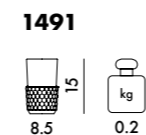

UNIT PRICE **230,00** SEK
184,00