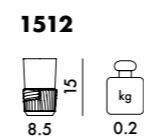

UNIT PRICE **253,00 SEK**
202,40