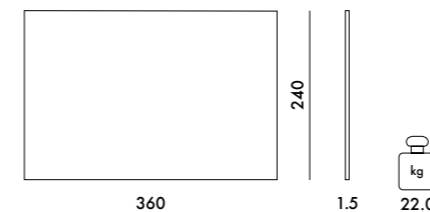

2357

UNIT PRICE **21.944,00 SEK**
17.555,20