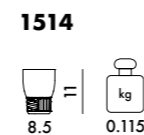

UNIT PRICE **173,00 SEK**
138,40