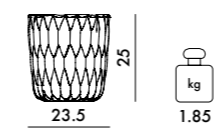

1226

UNIT PRICE **1.450,00** SEK
1.160,00

1227

UNIT PRICE **1.611,00** SEK
1.288,80

MATERIAL

Mass-dyed or transparent recycled PMMA

1228

UNIT PRICE **2.106,00** SEK
1.684,80