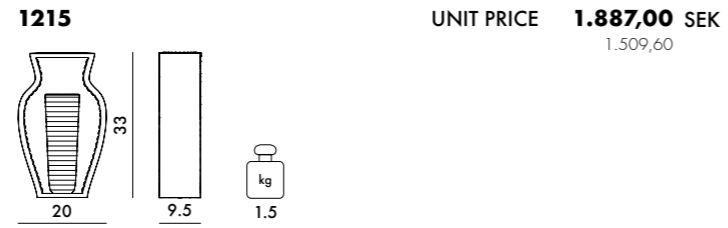

1220 UNIT PRICE **1.197,00** SEK
957,60

MATERIAL
Mass-dyed or transparent recycled PMMA

1220

2

6.47

0.114

53X51X42

1200 UNIT PRICE **1.001,00** SEK
800,80

1210 UNIT PRICE **1.289,00** SEK
1.031,20

MATERIAL
Mass-dyed or transparent recycled PMMA

1201 UNIT PRICE **1.576,00** SEK
1.260,80

1211 UNIT PRICE **2.106,00** SEK
1.684,80

MATERIAL
Metallic recycled PMMA

1200	4	6.7	0.044	55X44X20
1201	4	6.7	0.044	55X44X20
1210	4	11.0	0.065	64X46X22
1211	4	11.0	0.065	64X46X22