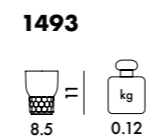

UNIT PRICE **150,00** SEK
120,00