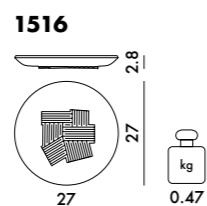

1499	4	0.93	0.007	31X8X31
1494	4	1.03	0.005	26X7X26
1495	4	1.92	0.008	31X8X31
1496	4	1.47	0.008	27X11X27
1497	4	2.96	0.008	37X7X37

1490	1	0.92	0.008	14.5X35X15.5
1491	16	4.74	0.027	18.5X15X19
1492	16	3.28	0.024	18.5X14X19
1493	16	3.03	0.021	18.5X12X19
1581	16	3.22	0.008	30X17X37

MATERIAL
Transparent or mass-dyed thermoplastic technopolymer

TRANSPARENT

1582	4	0.894	0.002	14X10X14
1583	1	0.359	0.0014	15X13X7
1580	4	2.57	0.008	40.5X7X28

1498	1	1.72	0.016	33X15X33
-------------	---	------	-------	----------

UNIT PRICE **334,00 SEK**
267,20

UNIT PRICE **334,00 SEK**
267,20

UNIT PRICE **472,00 SEK**
377,60

UNIT PRICE **242,00 SEK**
193,60

UNIT PRICE **242,00 SEK**
193,60

MATERIAL
Melamine

1517	4	2.2	0.007	22X23.5X13.5
1516	4	2.2	0.007	30.5X28.5X8.5
1515	4	2.8	0.007	35X33X6
1518	4	0.75	0.002	19X17X6.5
1519	4	1.15	0.004	15X16.5X17