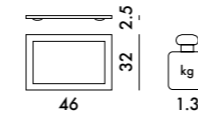

0.114

53X51X42

1200 UNIT PRICE **1.001,00** SEK
800,80

1210 UNIT PRICE **1.289,00** SEK
1.031,20

MATERIAL
Mass-dyed or transparent recycled PMMA

1201 UNIT PRICE **1.576,00** SEK
1.260,80

1211 UNIT PRICE **2.106,00** SEK
1.684,80