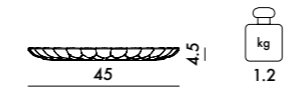

1225

UNIT PRICE **1.507,00** SEK
1.205,60

MATERIAL

Transparent or batch-dyed PMMA

1226

UNIT PRICE **1.450,00** SEK
1.160,00

1227

UNIT PRICE **1.611,00** SEK
1.288,80

MATERIAL

Mass-dyed or transparent recycled PMMA

1228

UNIT PRICE **2.106,00** SEK
1.684,80

MATERIAL

Metallic recycled PMMA

1225 1 2.2 0.036 30X37X32

1226 4 6.95 0.076 52X52X28
1227 2 4.6 0.058 31X31X60
1228 2 4.6 0.058 31X31X60