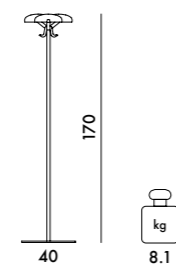

8160

UNIT PRICE **5.098,00 SEK**
4.078,40