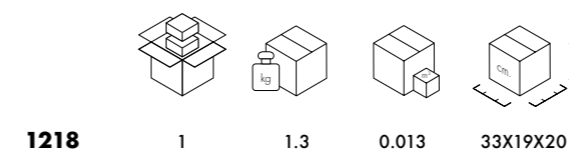

1220 UNIT PRICE **1.197,00** SEK
957,60

MATERIAL
Mass-dyed or transparent recycled PMMA

1220

2

6.47

0.114

53X51X42

1200 UNIT PRICE **1.001,00** SEK
800,80

1210 UNIT PRICE **1.289,00** SEK
1.031,20

MATERIAL
Mass-dyed or transparent recycled PMMA

1201 UNIT PRICE **1.576,00** SEK
1.260,80

1211 UNIT PRICE **2.106,00** SEK
1.684,80

MATERIAL
Metallic recycled PMMA

1200	4	6.7	0.044	55X44X20
1201	4	6.7	0.044	55X44X20
1210	4	11.0	0.065	64X46X22
1211	4	11.0	0.065	64X46X22