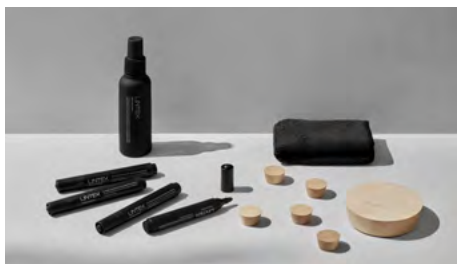

BIRCH OCH CORK STARTSET

Startset i kork eller björk. Varje set innehåller fyra pennor, fem magneter, sprayflaska för rengöring med vatten, tavelsudd, fem filter, en mikrofiberduk och fyra magnetiska singelpennhållare. Design Matti Klenell.

4 filtspetspennor (svart bläck)
4 magnetiska pennhållare
1 tavelsudd + 5 extrafilter
5 magneter
1 sprayflaska för vatten
1 mikrofiberduk

Artikelnummer	Benämning	Vikt kg	Pris
40245-B	BIRCH Tillbehörset, björk, extra starka magneter	0,4	1 632 kr
40245-C	CORK Tillbehörset, kork, extra starka magneter	0,4	1 247 kr
40245-SC	CORK Tillbehörset, mörk kork, extra starka magneter	0,4	1 247 kr
40242B	BIRCH Magneter, extra starka, björk, 5-pack	0,1	652 kr
40242C	CORK Magneter, extra starka, naturkork, 5-pack	0,1	333 kr
40242SC	CORK Magneter, extra starka, mörk kork, 5-pack	0,1	333 kr
40361	5 x Refill mikrofiberfilt för tavelkort (passar CORK och BIRCH tavelkort)	0,1	72 kr

40245-B