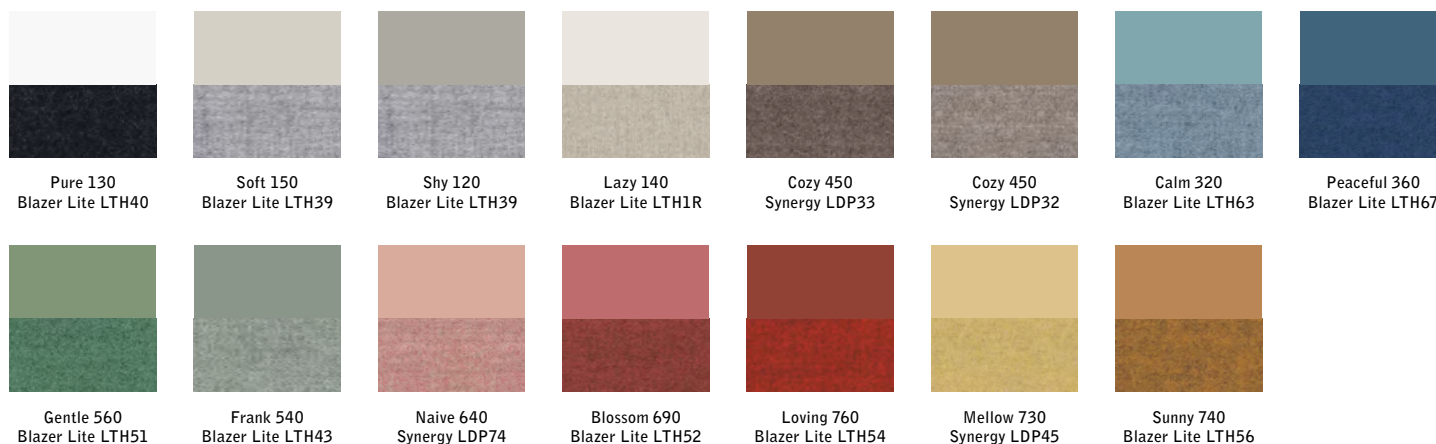

Artikelnummer	Benämning	Mått Glas / Tyg b x h mm	Totalmått b x h mm	Vikt kg	Pris
70701-tyg-glas	MOOD FABRIC Wall, helglasad	1750 x 1000	1750 x 1000	34	11 521 kr
70702-tyg-glas	MOOD FABRIC Wall, glas vänster	1000 x 1000 / 500 x 1000	1500 x 1000	24	12 198 kr
70702Z-tyg-glas	MOOD FABRIC Wall, glas höger	1000 x 1000 / 500 x 1000	1500 x 1000	24	12 198 kr
70703-tyg-glas	MOOD FABRIC Wall, glas vänster	1250 x 1000 / 500 x 1000	1750 x 1000	30	12 875 kr
70703Z-tyg-glas	MOOD FABRIC Wall, glas höger	1250 x 1000 / 500 x 1000	1750 x 1000	30	12 875 kr
70704-tyg-glas	MOOD FABRIC Wall, glas vänster	1500 x 1000 / 500 x 1000	2000 x 1000	35	13 553 kr
70704Z-tyg-glas	MOOD FABRIC Wall, glas höger	1500 x 1000 / 500 x 1000	2000 x 1000	35	13 553 kr
70725-tyg-glas	MOOD FABRIC Wall, glas mitt	1500 x 1000 / 500+500 x 1000	2500 x 1000	38	17 804 kr
70701M-tyg-glas	MOOD FABRIC Wall, SILK-GLASS®, helglasad	1750 x 1000	1750 x 1000	34	13 825 kr
70702M-tyg-glas	MOOD FABRIC Wall, SILK-GLASS®, glas vänster	1000 x 1000 / 500 x 1000	1500 x 1000	24	14 638 kr
70702MZ-tyg-glas	MOOD FABRIC Wall, SILK-GLASS®, glas höger	1000 x 1000 / 500 x 1000	1500 x 1000	24	14 638 kr
70703M-tyg-glas	MOOD FABRIC Wall, SILK-GLASS®, glas vänster	1250 x 1000 / 500 x 1000	1750 x 1000	30	15 450 kr
70703MZ-tyg-glas	MOOD FABRIC Wall, SILK-GLASS®, glas höger	1250 x 1000 / 500 x 1000	1750 x 1000	30	15 450 kr
70704M-tyg-glas	MOOD FABRIC Wall, SILK-GLASS®, glas vänster	1500 x 1000 / 500 x 1000	2000 x 1000	35	16 264 kr
70704MZ-tyg-glas	MOOD FABRIC Wall, SILK-GLASS®, glas höger	1500 x 1000 / 500 x 1000	2000 x 1000	35	16 264 kr
70725M-tyg-glas	MOOD FABRIC Wall, SILK-GLASS®, glas mitt	1500 x 1000 / 500+500 x 1000	2500 x 1000	38	21 364 kr