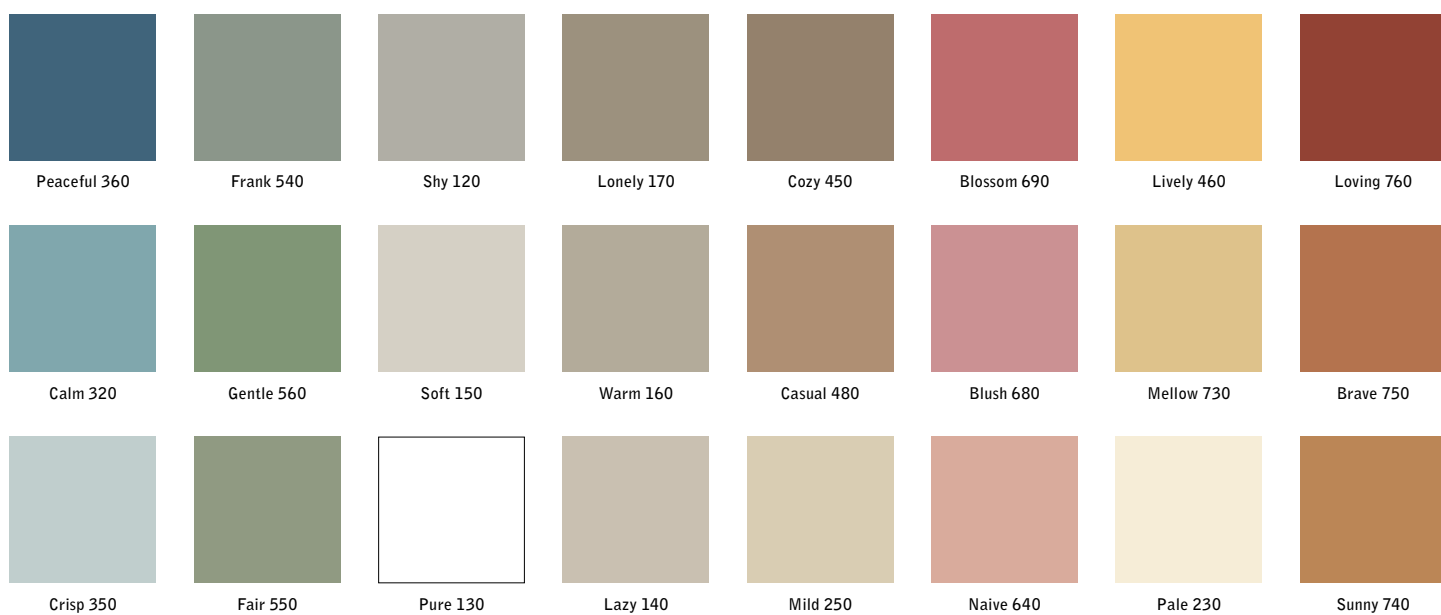

Glastavla med en unik rundad flow-form som helt saknar raka linjer, vilket ger en mjuk känsla på väggen. Tavlan är tillverkad i optiskt glas med extra låg järnhalt, vilket ger ett helt klart glas utan gröna toner. Det klara glaset ger en lyster och en exakthet i färgerna som inte kan uppnås med ett vanligt standardglas. Tavlan kan beställas i alla våra 24 utvalda färger. Designad av Halleroed.

Dolda beslag
Djup från vägg 12 mm
MOOD-GLASS i 24 färger
Magnetbärande
Härdat, optiskt glas

Artikelnummer	Benämning	Mått b x h mm	Vikt kg	Pris
41631-färgkod	FLOW Glastavla	300 x 300	1,6	1 056 kr
41632-färgkod	FLOW Glastavla	500 x 500	3,6	1 582 kr
41633-färgkod	FLOW Glastavla	750 x 750	10	2 814 kr
41634-färgkod	FLOW Glastavla	1000 x 1000	16	5 164 kr
41635-färgkod	FLOW Glastavla	1250 x 1000	17	6 166 kr
41636-färgkod	FLOW Glastavla	1500 x 1000	20	7 143 kr
41637-färgkod	FLOW Glastavla	2000 x 1000	27	8 796 kr

Övriga färger offereras