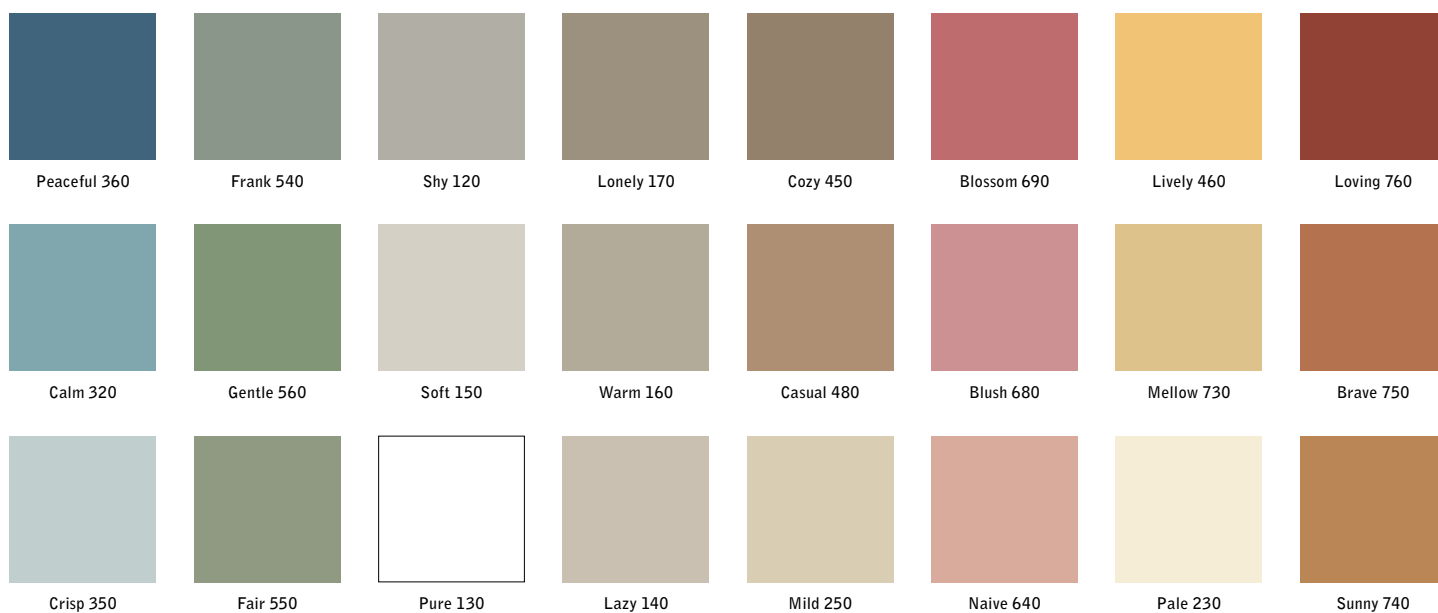

Genom att enkelt koppla samman flera glastavlor kan du skapa stora sammanhängande skrivytor med diskreta skarvar. Varje tavla är magnetbärande och finns i 24 noga utvalda färger. Vi använder härdat optiskt glas (4 mm) med extra låg järnhalt, vilket ger ett helt klart glas utan gröna toner. Det klara glaset ger perfekt lyster och en exakthet i färgerna.

MOOD-GLASS i 24 färger
Magnetbärande
Dolda beslag
Djup från vägg 12 mm
Härdat, optiskt glas
EPD (EPD International): S-P-05335

Artikelnummer	Benämning	Mått b x h mm	Vikt kg	Pris Vit (Pure 130)	Pris Färgade
41537Z-2-färgkod	MOOD SPACES, 2 glastavlor	2000 x 2000	61	10 022 kr	14 074 kr
41537Z-3-färgkod	MOOD SPACES, 3 glastavlor	3000 x 2000	92	15 033 kr	21 111 kr
41537Z-4-färgkod	MOOD SPACES, 4 glastavlor	4000 x 2000	123	20 044 kr	28 148 kr
41537Z-5-färgkod	MOOD SPACES, 5 glastavlor	5000 x 2000	153	25 055 kr	35 185 kr

Övriga färger offereras