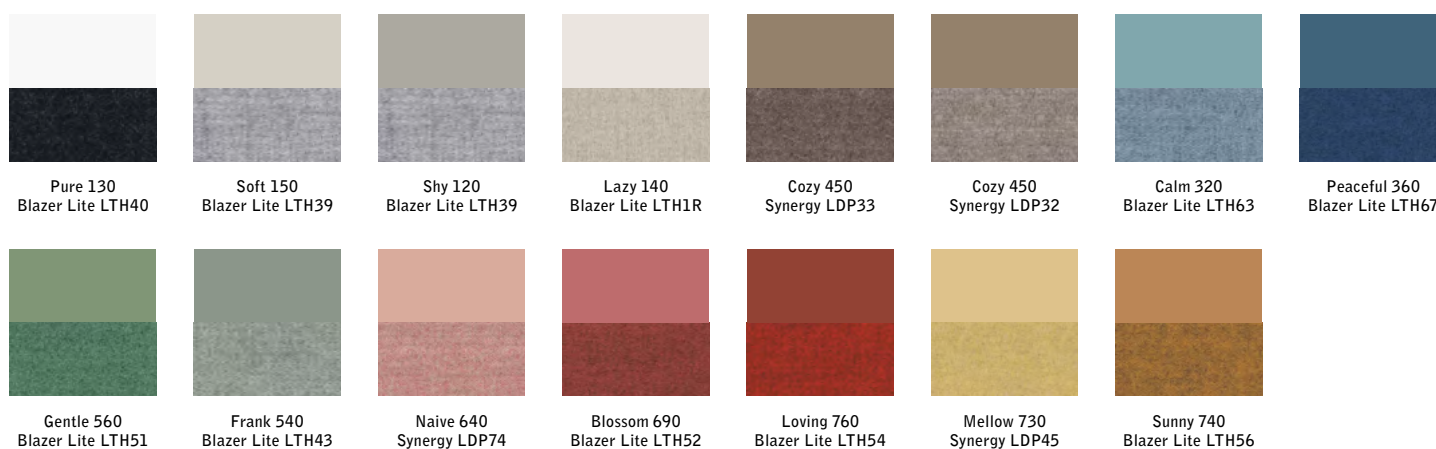

En bordsskärm med skrivyta i glas och tygklädd ljudabsorberande baksida. Mood Fabric är en mångsidig skärm i flera storlekar och finns med beslag för fast montering eller kombinerat beslag och pennhylla för fri placering på bord. Välj mellan flera utvalda färgkombinationer. Design Matti Klenell och Halleroed.

Härdat, optiskt glas
15 utvalda färgkombinationer
Magnetbärande skrivyta
37 mm ljudabsorberande fyllning
FSC Mix: FSC-C170086

Artikelnummer	Benämning	Mått b x h x d mm	Vikt kg	Pris
70239-tyg-glas	MOOD FABRIC Bordsskärm	600 x 450 x 47	6,4	5 382 kr
70240-tyg-glas	MOOD FABRIC Bordsskärm	800 x 450 x 47	8,4	5 664 kr
70221-tyg-glas	MOOD FABRIC Bordsskärm	1000 x 350 x 47	7,7	6 146 kr
70222-tyg-glas	MOOD FABRIC Bordsskärm	1200 x 350 x 47	9,0	6 358 kr
75430-G	MOOD FABRIC bordsbeslag, grå, par		0,2	773 kr
75430-S	MOOD FABRIC bordsbeslag, svart, par		0,2	773 kr
70210	MOOD FABRIC bordsställ för fristående skärm, Ek, par		1,2	1 916 kr