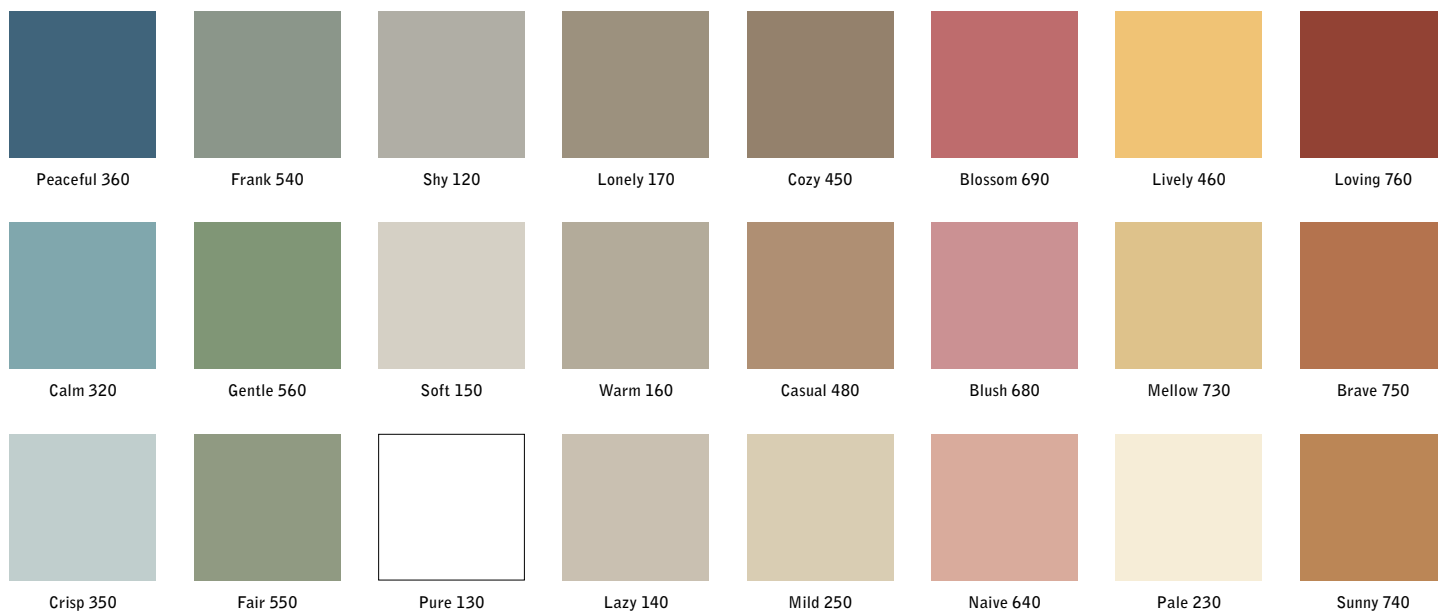

Dolda beslag
Djup från vägg 12 mm
MOOD-GLASS i 24 färger
Härdat, optiskt glas, 4 mm tjockt
Magnetbärande
EPD (EPD International): S-P-05335

Artikelnummer	Benämning	Mått b x h mm	Vikt kg	Pris
41534M-färgkod	SILK Glastavla, SILK-GLASS®	1000 x 1000	14	5 165 kr
41535M-färgkod	SILK Glastavla, SILK-GLASS®	1250 x 1000	17	6 167 kr
41536M-färgkod	SILK Glastavla, SILK-GLASS®	1500 x 1000	20	7 143 kr
41537M-färgkod	SILK Glastavla, SILK-GLASS®	2000 x 1000	27	8 794 kr
41535MZ-färgkod	SILK Glastavla, SILK-GLASS®	1000 x 1250	17	6 167 kr
41536MZ-färgkod	SILK Glastavla, SILK-GLASS®	1000 x 1500	20	7 143 kr
41537MZ-färgkod	SILK Glastavla, SILK-GLASS®	1000 x 2000	27	8 794 kr
				Övriga färger offereras
Tillbehör				
40400-färgkod	SLIM Pennhylla för Mood- och Silk Wall, 24 färger — Tillgänglig 1 apr.	1000 x 4 x 17	0,3	700 kr
40401-färgkod	SLIM Pennhylla för Mood- och Silk Wall, 24 färger — Tillgänglig 1 apr.	1250 x 4 x 17	0,4	875 kr
40402-färgkod	SLIM Pennhylla för Mood- och Silk Wall, 24 färger — Tillgänglig 1 apr.	1500 x 4 x 17	0,5	1 050 kr
40403-färgkod	SLIM Pennhylla för Mood- och Silk Wall, 24 färger — Tillgänglig 1 apr.	2000 x 4 x 17	0,7	1 400 kr