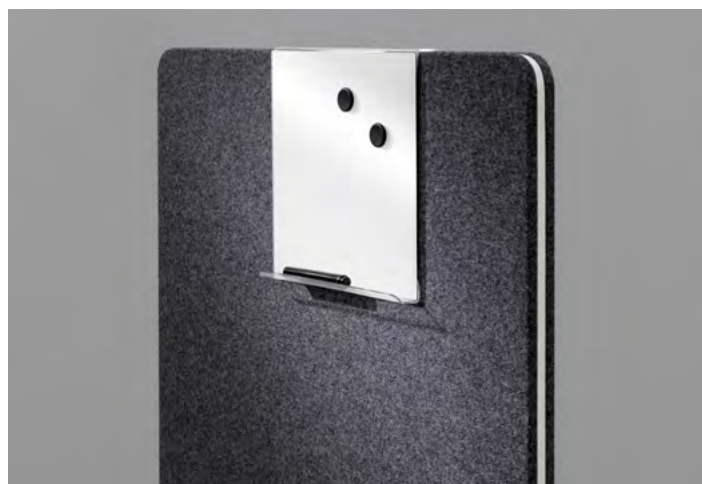

EDGE TILLBEHÖR

Artikelnummer	Benämning	Mått b x h mm	Vikt kg	Pris
1588-färgkod	MOOD Glastavla för EDGE golvskärm	300 x 300	1,8	1 237 kr
1589-färgkod	MOOD Glastavla för EDGE golvskärm	500 x 500	3,9	2 070 kr
1587-färgkod	MOOD Glastavla för EDGE bordsskärm	300 x 300	1,8	1 237 kr