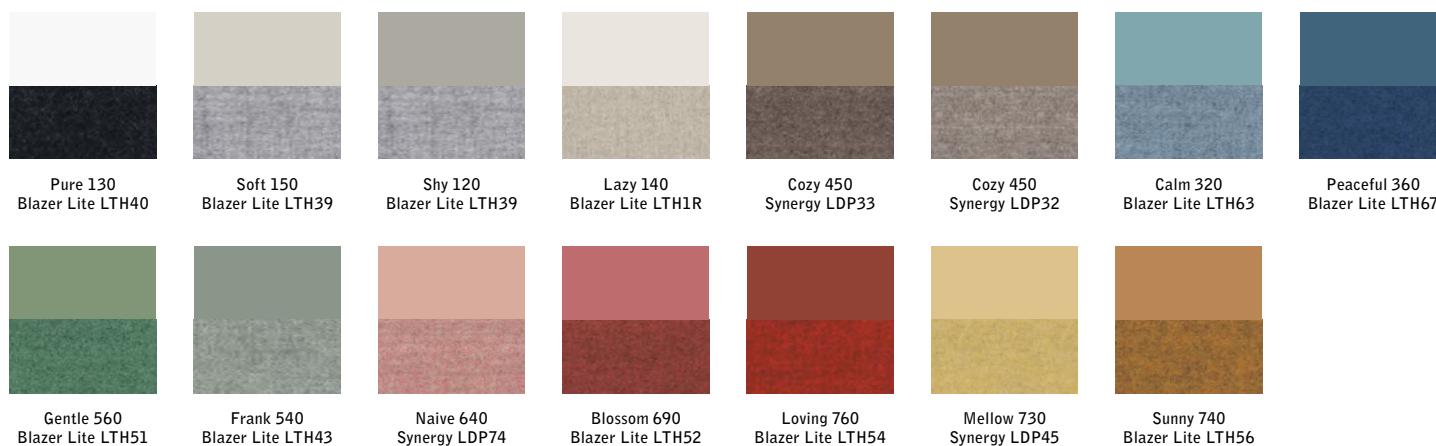

15 färgkombinationer
Magnetbärande skrivyta
Härdat, optiskt glas
MOOD- eller matt SILK-GLASS®
Fötter i grå, svart eller ek
45 mm ljudabsorberande fyllning
FSC Mix: FSC-C170086
EPD (EPD International): S-P-04947

Artikelnummer	Benämning	Mått b x h mm	Vikt kg	Pris
70507-tyg-glas	MOOD FABRIC Mobil glastavla	700 x 1960	24	10 669 kr
70501-tyg-glas	MOOD FABRIC Mobil glastavla	1000 x 1960	35	11 623 kr
70504-tyg-glas	MOOD FABRIC Mobil glastavla	1500 x 1960	41	14 900 kr
70507M-tyg-glas	MOOD FABRIC Mobil glastavla, SILK-GLASS®	700 x 1960	24	12 802 kr
70501M-tyg-glas	MOOD FABRIC Mobil glastavla, SILK-GLASS®	1000 x 1960	35	13 946 kr
70504M-tyg-glas	MOOD FABRIC Mobil glastavla, SILK-GLASS®	1500 x 1960	41	17 881 kr
1755	MOOD FABRIC Fot/Hjul-sats Grå (beställs separat)		3,9	3 389 kr
1755-S	MOOD FABRIC Fot/Hjul-sats Svart (beställs separat)		3,9	3 389 kr
8755	MOOD FABRIC Fot Ek, svarta hjul (beställs separat)		4,6	5 364 kr
8755-tyg	MOOD FABRIC Foot Textile, black casters (ordered separately) — Tillgänglig 1 apr.		4,7	5 364 kr

1755