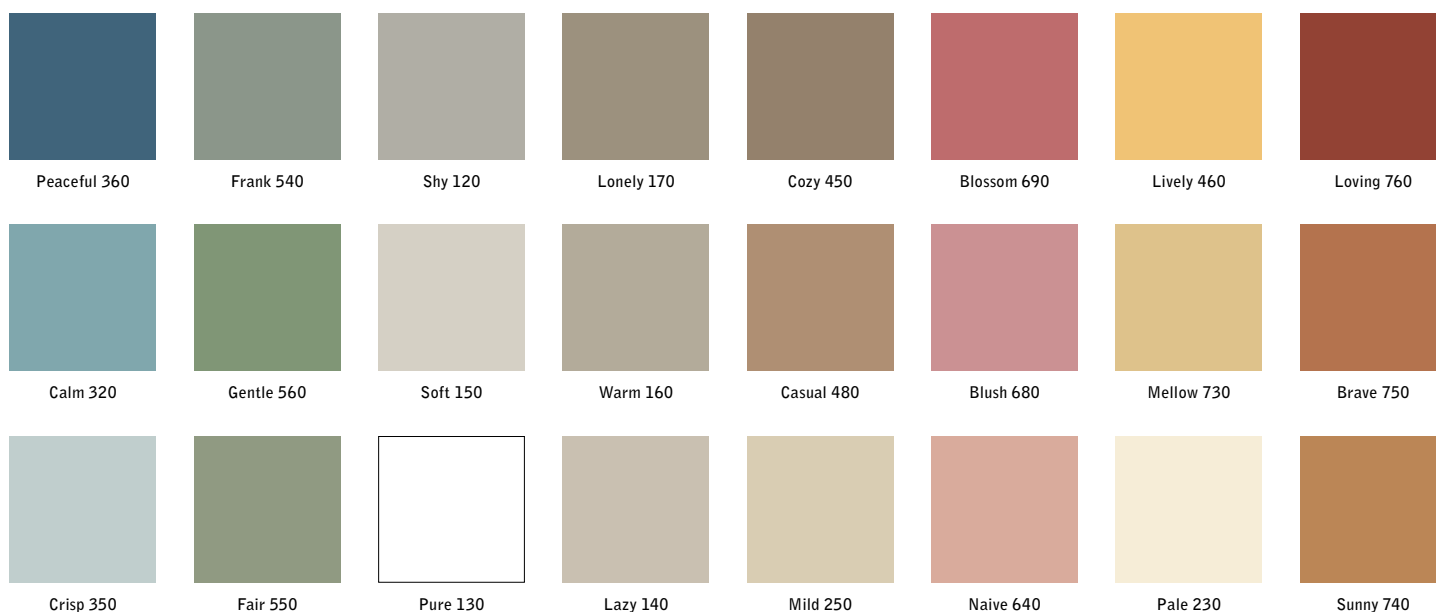

Artikelnummer	Benämning	Mått b x h mm	Vikt kg	Pris Vit (Pure 130)	Pris Färgade
41531-färgkod	M00D Glastavla	300 x 300	2,3	443 kr	703 kr
41532-färgkod	M00D Glastavla	500 x 500	3,6	926 kr	1 130 kr
41533-färgkod	M00D Glastavla	750 x 750	10	1 824 kr	2 251 kr
41534-färgkod	M00D Glastavla	1000 x 1000	16	3 351 kr	4 130 kr
41535-färgkod	M00D Glastavla	1250 x 1000	20	3 643 kr	4 932 kr
41536-färgkod	M00D Glastavla	1500 x 1000	23	4 277 kr	5 714 kr
41537-färgkod	M00D Glastavla	2000 x 1000	31	5 011 kr	7 037 kr
41545-färgkod	M00D Glastavla	1500 x 500	13	2 669 kr	3 448 kr
41547-färgkod	M00D Glastavla	1500 x 750	18	3 652 kr	4 410 kr
41535Z-färgkod	M00D Glastavla	1000 x 1250	20	3 643 kr	4 932 kr
41536Z-färgkod	M00D Glastavla	1000 x 1500	23	4 277 kr	5 714 kr
41537Z-färgkod	M00D Glastavla	1000 x 2000	31	5 011 kr	7 037 kr
41545Z-färgkod	M00D Glastavla	500 x 1500	13	2 669 kr	3 448 kr
41547Z-färgkod	M00D Glastavla	750 x 1500	18	3 652 kr	4 410 kr

Övriga färger och specialstorlekar offereras.

Tillbehör

40400-färgkod	SLIM Pennhylla för Mood- och Silk Wall, 24 färger — Tillgänglig 1 apr.	1000 x 4 x 17	0,3	700 kr
40401-färgkod	SLIM Pennhylla för Mood- och Silk Wall, 24 färger — Tillgänglig 1 apr.	1250 x 4 x 17	0,4	875 kr
40402-färgkod	SLIM Pennhylla för Mood- och Silk Wall, 24 färger — Tillgänglig 1 apr.	1500 x 4 x 17	0,5	1 050 kr
40403-färgkod	SLIM Pennhylla för Mood- och Silk Wall, 24 färger — Tillgänglig 1 apr.	2000 x 4 x 17	0,7	1 400 kr