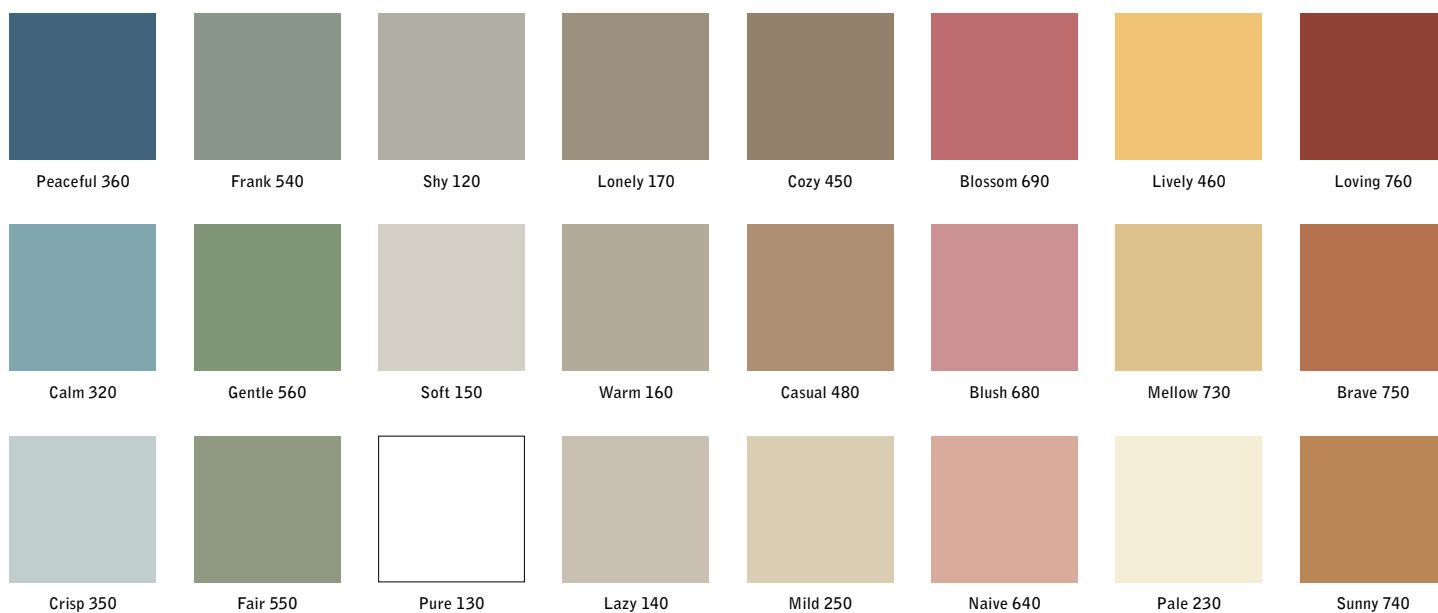

Genom att koppla samman flera skrivtavlor med vårt unika SILK-GLASS®, kan du skapa stora sammanhängande skrivytor nästan helt utan reflektioner. Den unika ytan ger våra 24 utvalda färger ett vackert djup och en rik färgton som fångar ljusets skiftningar under dagen. En revolutionerande matt skrivyta.

Dolda beslag
Djup från vägg 12 mm
Matt SILK-GLASS® 24 färger
Magnetbärande
EPD (EPD International): S-P-05335

Artikelnummer	Benämning	Mått b x h mm	Vikt kg	Pris
41537MZ-2-färgkod	SILK SPACES, 2 glastavlor, SILK-GLASS®	2000 x 2000	54	17 588 kr
41537MZ-3-färgkod	SILK SPACES, 3 glastavlor, SILK-GLASS®	3000 x 2000	80	26 382 kr
41537MZ-4-färgkod	SILK SPACES, 4 glastavlor, SILK-GLASS®	4000 x 2000	107	35 176 kr
41537MZ-5-färgkod	SILK SPACES, 5 glastavlor, SILK-GLASS®	5000 x 2000	134	43 970 kr

Övriga färger offereras