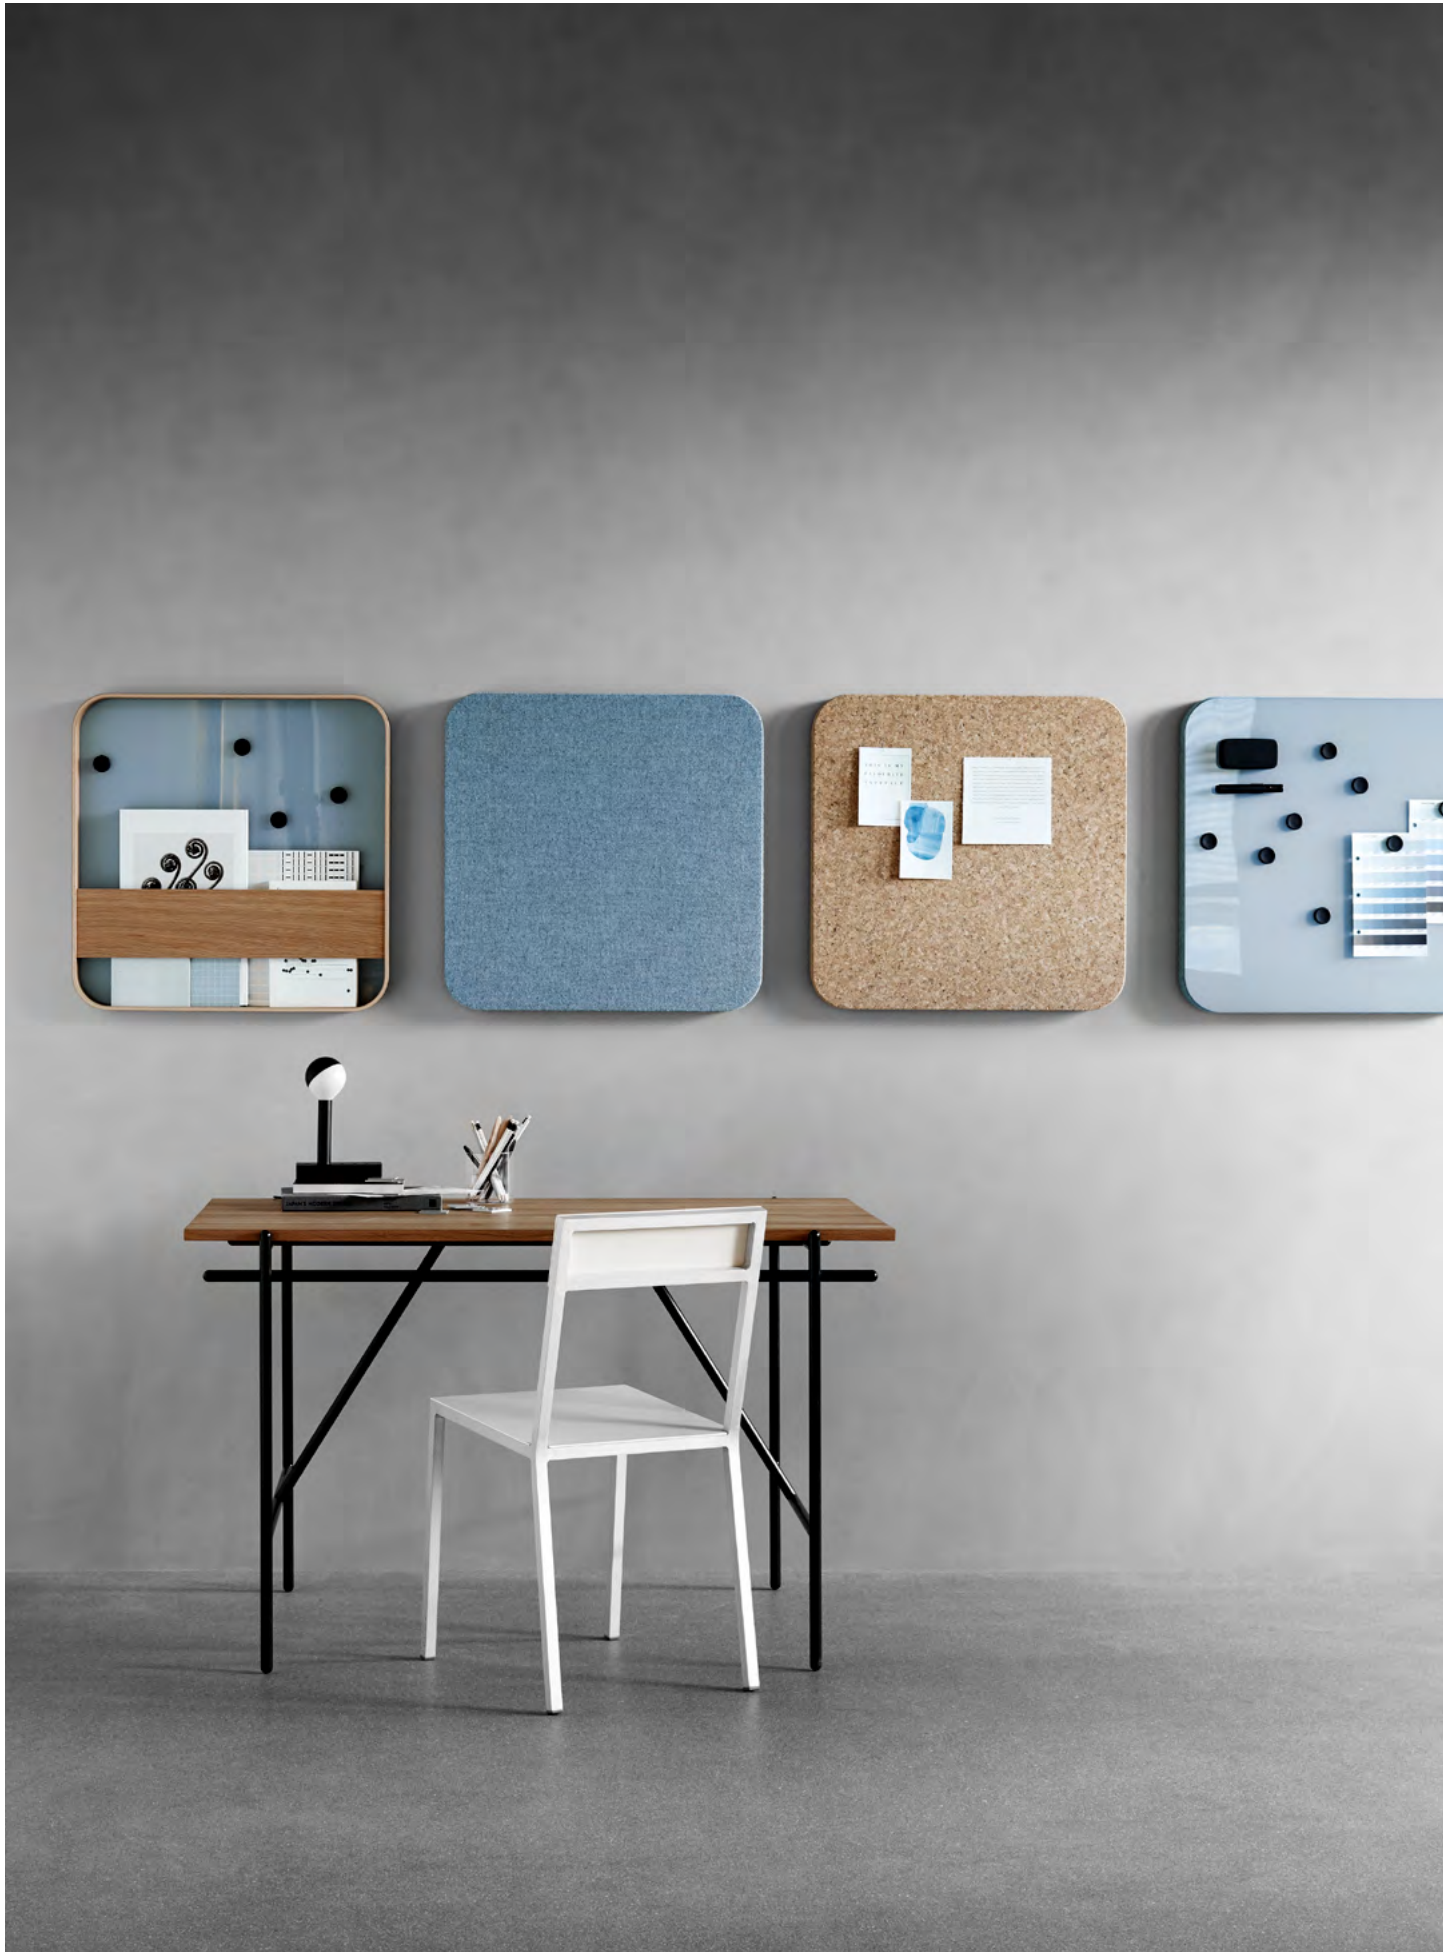

5% rabatt ska dras av på angivna priser

Kvadratiska tavlor med mjukt rundade hörn som kombinerar flera olika material och funktioner. Bloc finns som skrivtavla, anslagstavla, ljudabsorbent eller tidningsställ. Kan placeras för sig själv eller i större kluster med flera användningsområden. Finns i flera utvalda glas- och tygkombinationer tillsammans med massiv kork och böjträram tillverkad i ek. Design Halleroed och Matti Klenell.