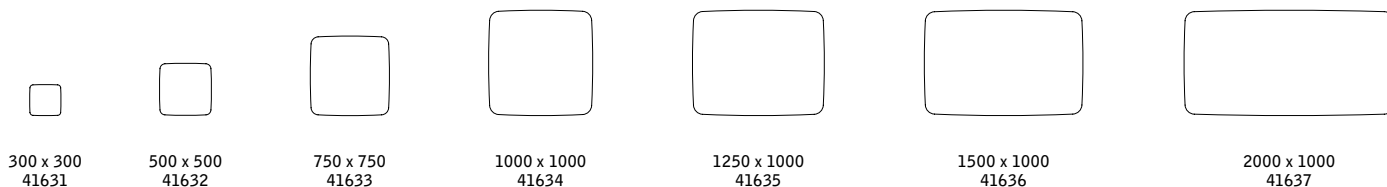

Glastavla med en unik rundad flow-form som helt saknar raka linjer, vilket ger en mjuk känsla på väggen. Tavlan är tillverkad i optiskt glas med extra låg järnhalt, vilket ger ett helt klart glas utan gröna toner. Det klara glaset ger en lyster och en exakthet i färgerna som inte kan uppnås med ett vanligt standardglas. Tavlan kan beställas i alla våra 24 utvalda färger. Designad av Halleroed.

Dolda beslag
Djup från vägg 12 mm
MOOD-GLASS i 24 färger
Magnetbärande
Härdat, optiskt glas

Artikelnummer	Benämning	Mått b x h mm	Vikt kg	Pris
41631-färgkod	FLOW Glastavla	300 x 300	1,6	1 056 kr
41632-färgkod	FLOW Glastavla	500 x 500	3,6	1 582 kr
41633-färgkod	FLOW Glastavla	750 x 750	10	2 814 kr
41634-färgkod	FLOW Glastavla	1000 x 1000	16	5 164 kr
41635-färgkod	FLOW Glastavla	1250 x 1000	17	6 166 kr
41636-färgkod	FLOW Glastavla	1500 x 1000	20	7 143 kr
41637-färgkod	FLOW Glastavla	2000 x 1000	27	8 796 kr

Övriga färger offereras