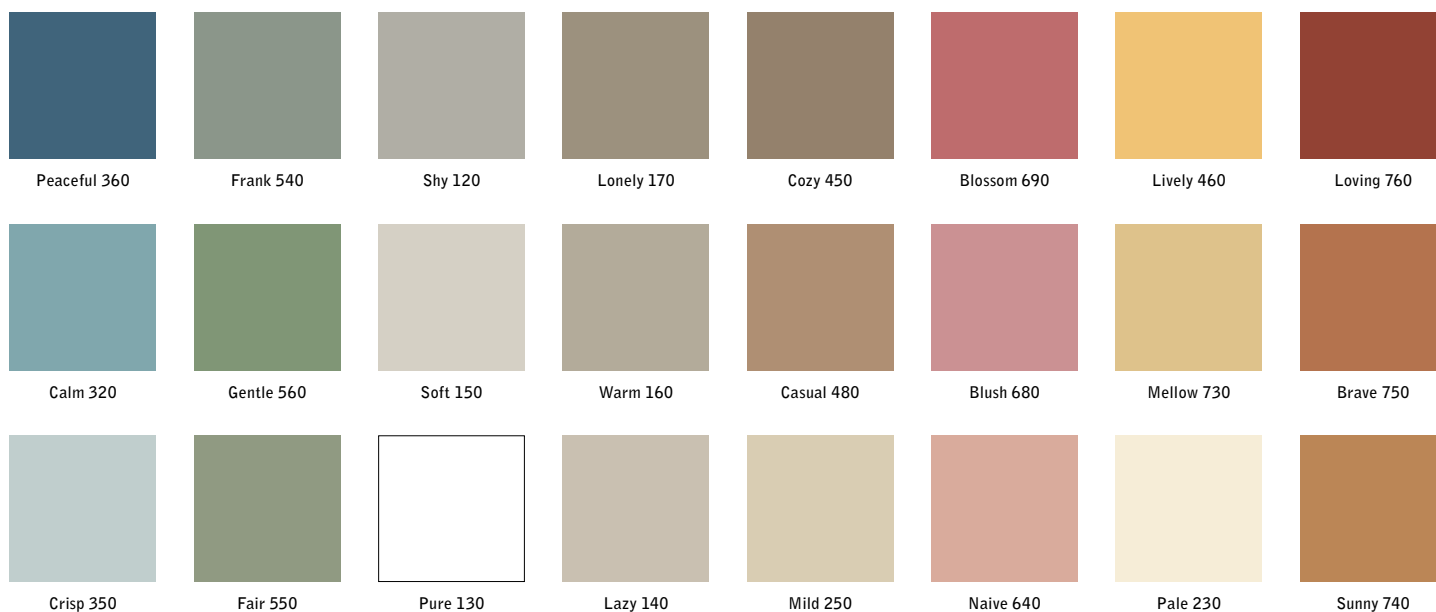

Mobil glastavla som går att få med antingen raka hörn eller i en mjukt rundad Flow-form. Härdad optiskt glas garanterar en fin lyster i alla våra 24 färger. Fötter, ben och blädderblocks-krokar i polerad aluminium. Designad av Halleroed.

MOOD- eller SILK-GLASS® i 24 färger
Magnetbärande skrivyta
Härdad, optiskt glas

Artikelnummer	Benämning	Mått b x h x d mm	Vikt kg	Pris
12475-färgkod	MOOD Mobil glastavla	650 x 1960 x 500 (640 x 1570)	21	8 108 kr
12675-färgkod	FLOW Mobil glastavla	650 x 1960 x 500 (640 x 1570)	21	9 896 kr
12475M-färgkod	MOOD Mobil glastavla, SILK-GLASS®	650 x 1960 x 500 (640 x 1570)	21	9 711 kr
12675M-färgkod	FLOW Mobil glastavla, SILK-GLASS®	650 x 1960 x 500 (640 x 1570)	21	10 958 kr
1369	Blädderblocks-krokar polerade, par		0,5	249 kr