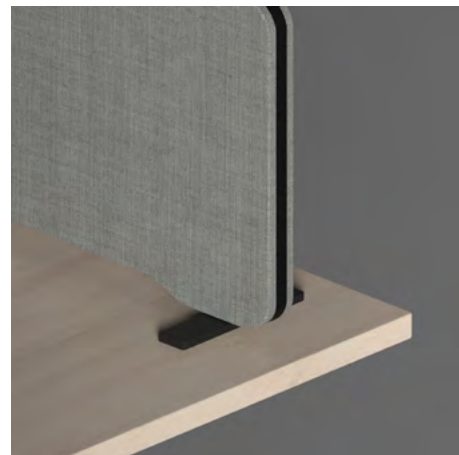

75402-S

Artikelnummer	Benämning	Vikt kg	Pris
75420S-T	Bordsbeslag Ease toppmonterad svart, par (Max 35mm bordsskiva)	0,1	557 kr
75420G-T	Bordsbeslag Ease toppmonterad grå, par (Max 35mm bordsskiva)	0,1	557 kr
75420S-F	Bordsbeslag Ease frontmonterad svart, par (Max 35mm bordsskiva)	0,1	557 kr
75420G-F	Bordsbeslag Ease frontmonterad grå, par (Max 35mm bordsskiva)	0,1	557 kr
75416-DOLD	V-beslag dolt, hörn, EDGE-bord	0,2	179 kr
75417-DOLD	L-beslag dolt, 20 mm, EDGE-bord	0,1	91 kr
75418-DOLD	L-beslag dolt, 55 mm, EDGE-bord	0,2	141 kr
75402-S	Rest, fristående fot till EDGE bord, svart	0,3	311 kr
75402-G	Rest, fristående fot till EDGE bord, grå	0,3	311 kr