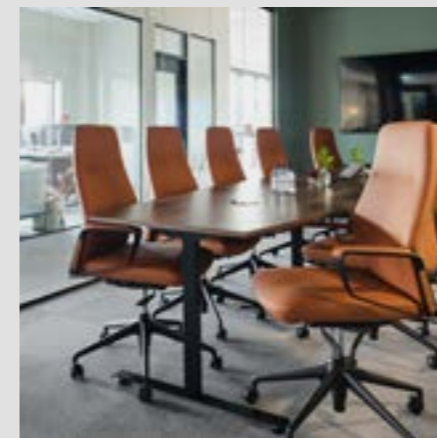

BORD
Sidan 32-45