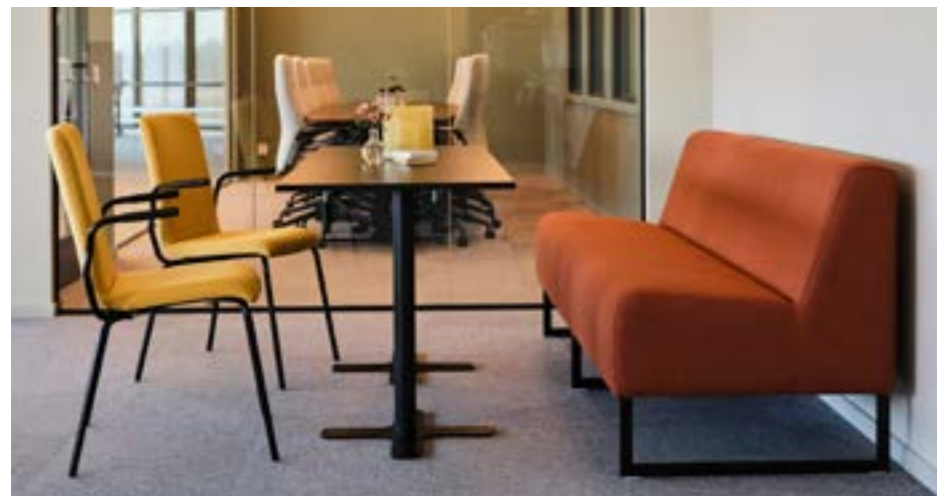

Stol	Pris	Lev.tid	Art.nr.
Ljusgrå Ellie 004 eller Mörkgrå Ellie 029/ Vitt stativ	2295 kr	Lager	7093/7051
Ljusgrå Ellie 004 eller Mörkgrå Ellie 029/ Silvergrått stativ	2295 kr	Lager	7093/7050
Ljusgrå Ellie 004 eller Mörkgrå Ellie 029/ Svart stativ	2295 kr	Lager	7093/7064
Ljusgrå Ellie 004 eller Mörkgrå Ellie 029/ Kromat stativ	2495 kr	Lager	7093/7060
Övriga färger Ellie/ Vitt stativ	2395 kr	5 veckor	7094/7051
Övriga färger Ellie/ Silvergrått stativ	2395 kr	5 veckor	7094/7050
Övriga färger Ellie/ Svart stativ	2395 kr	5 veckor	7094/7064
Övriga färger Ellie/ Kromat stativ	2595 kr	5 veckor	7094/7060
Ebba, Sawana, Cura, Lido/ Vitt stativ	2495 kr	5 veckor	7068/7051
Ebba, Sawana, Cura, Lido/ Silvergrått stativ	2495 kr	5 veckor	7068/7050
Ebba, Sawana, Cura, Lido/ Svart stativ	2495 kr	5 veckor	7068/7064
Ebba, Sawana, Cura, Lido/ Kromat stativ	2695 kr	5 veckor	7068/7060
Remix, Acton, Fjord, Step Melange/ Vitt stativ	2995 kr	5 veckor	7068/7051
Remix, Acton, Fjord, Step Melange/ Silver stativ	2995 kr	5 veckor	7068/7050
Remix, Acton, Fjord, Step Melange/ Svart stativ	2995 kr	5 veckor	7068/7064
Remix, Acton, Fjord, Step Melange/ Krom stativ	3195 kr	5 veckor	7068/7060

Mässing, pris på förfrågan

Tillbehör	Pris	Lev.tid
Kopplingsbeslag, Plast	59 kr	Lager
Kopplingsbeslag, dolt vikbart, monterat	729 kr	Lager
Filtassar	95 kr/stol	Lager
Stolsvagn	5259 kr	4 veckor

BRISTOL KARMSTOL

PRODUKTINFO

Bristol är en mycket bekväm stol för konferens, lunchrum eller som besöksstol. Bristol passar till längre möten tack vare den extra tilltagna stoppning i sitsen. Stativ i vitt, silvergrå, svart eller krom. Bristol karmstol är stapelbara. Max staplingshöjd 10 stolar. Bristol karmstol går även få med trähandtag.

MÅTT/VIKT/VOLYM

Höjd 87cm / Bredd 46 alt 54cm
Djup 54cm / Sitthöjd 46cm
Sittdjup 41cm/ Sittbredd 41cm
Vikt 5,6kg / Volym 0,35cbm
Tygätgång 0,8m x150cm

Karmstol	Pris	Lev.tid	Art.nr.
Ljusgrå Ellie 004 eller Mörkgrå Ellie 029/ Vitt stativ	2695 kr	Lager	7093/7070
Ljusgrå Ellie 004 eller Mörkgrå Ellie 029/ Silvergrått stativ	2695 kr	Lager	7093/7065
Ljusgrå Ellie 004 eller Mörkgrå Ellie 029/ Svart stativ	2695 kr	Lager	7093/7063
Ljusgrå Ellie 004 eller Mörkgrå Ellie 029/ Kromat stativ	2895 kr	Lager	7093/7066
Övriga färger Ellie/ Vitt stativ	2795 kr	5 veckor	7094/7070
Övriga färger Ellie/ Silvergrått stativ	2795 kr	5 veckor	7094/7065
Övriga färger Ellie/ Svart stativ	2795 kr	5 veckor	7094/7063
Övriga färger Ellie/ Kromat stativ	2995 kr	5 veckor	7094/7066
Ebba, Sawana, Cura, Lido/ Vitt stativ	2895 kr	5 veckor	7068/7070
Ebba, Sawana, Cura, Lido/ Silvergrått stativ	2895 kr	5 veckor	7068/7065
Ebba, Sawana, Cura, Lido/ Svart stativ	2895 kr	5 veckor	7068/7063
Ebba, Sawana, Cura, Lido/ Kromat stativ	3095 kr	5 veckor	7068/7066
Remix, Acton, Fjord, Step Melange/ Vitt stativ	3195 kr	5 veckor	7068/7070
Remix, Acton, Fjord, Step Melange/ Silver stativ	3195 kr	5 veckor	7068/7065
Remix, Acton, Fjord, Step Melange/ Svart stativ	3195 kr	5 veckor	7068/7063
Remix, Acton, Fjord, Step Melange/ Krom stativ	3395 kr	5 veckor	7068/7066

Mässing, pris på förfrågan

Karmstol med trähandtag	Pris	Lev.tid	Art.nr.
Ljusgrå Ellie 004 eller Mörkgrå Ellie 029/ Vitt stativ	2995 kr	5 veckor	
Ljusgrå Ellie 004 eller Mörkgrå Ellie 029/ Silvergrått stativ	2995 kr	5 veckor	
Ljusgrå Ellie 004 eller Mörkgrå Ellie 029/ Svart stativ	2995 kr	5 veckor	
Ljusgrå Ellie 004 eller Mörkgrå Ellie 029/ Kromat stativ	3095 kr	5 veckor	
Övriga färger Ellie/ Vitt stativ	3095 kr	5 veckor	
Övriga färger Ellie/ Silvergrått stativ	3095 kr	5 veckor	
Övriga färger Ellie/ Svart stativ	3095 kr	5 veckor	
Övriga färger Ellie/ Kromat stativ	3195 kr	5 veckor	
Ebba, Sawana, Cura, Lido/ Vitt stativ	3250 kr	5 veckor	
Ebba, Sawana, Cura, Lido/ Silvergrått stativ	3250 kr	5 veckor	
Ebba, Sawana, Cura, Lido/ Svart stativ	3250 kr	5 veckor	
Ebba, Sawana, Cura, Lido/ Kromat stativ	3450 kr	5 veckor	
Remix, Acton, Fjord, Step Melange/ Vitt stativ	3750 kr	5 veckor	
Remix, Acton, Fjord, Step Melange/ Silver stativ	3750 kr	5 veckor	
Remix, Acton, Fjord, Step Melange/ Svart stativ	3750 kr	5 veckor	
Remix, Acton, Fjord, Step Melange/ Krom stativ	3950 kr	5 veckor	

Mässing, pris på förfrågan