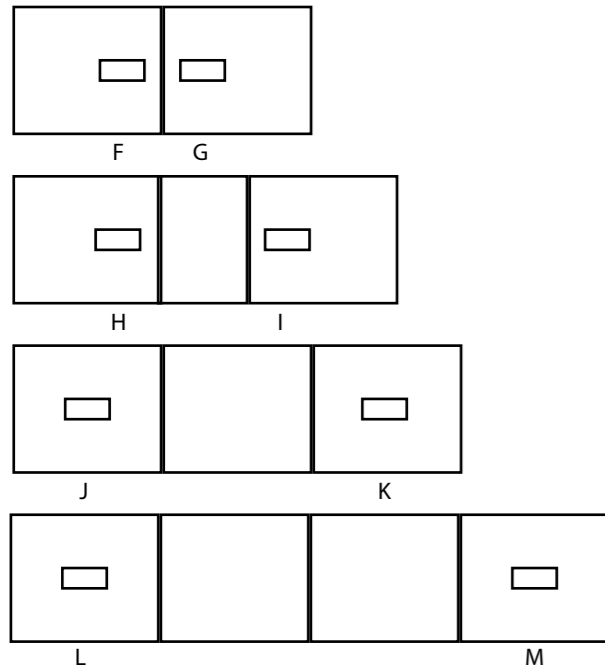

HÅLTAGNING- STANDARD