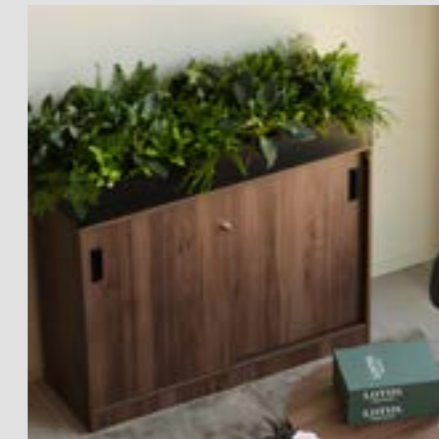

FÖRVARING
Sidan 24-29