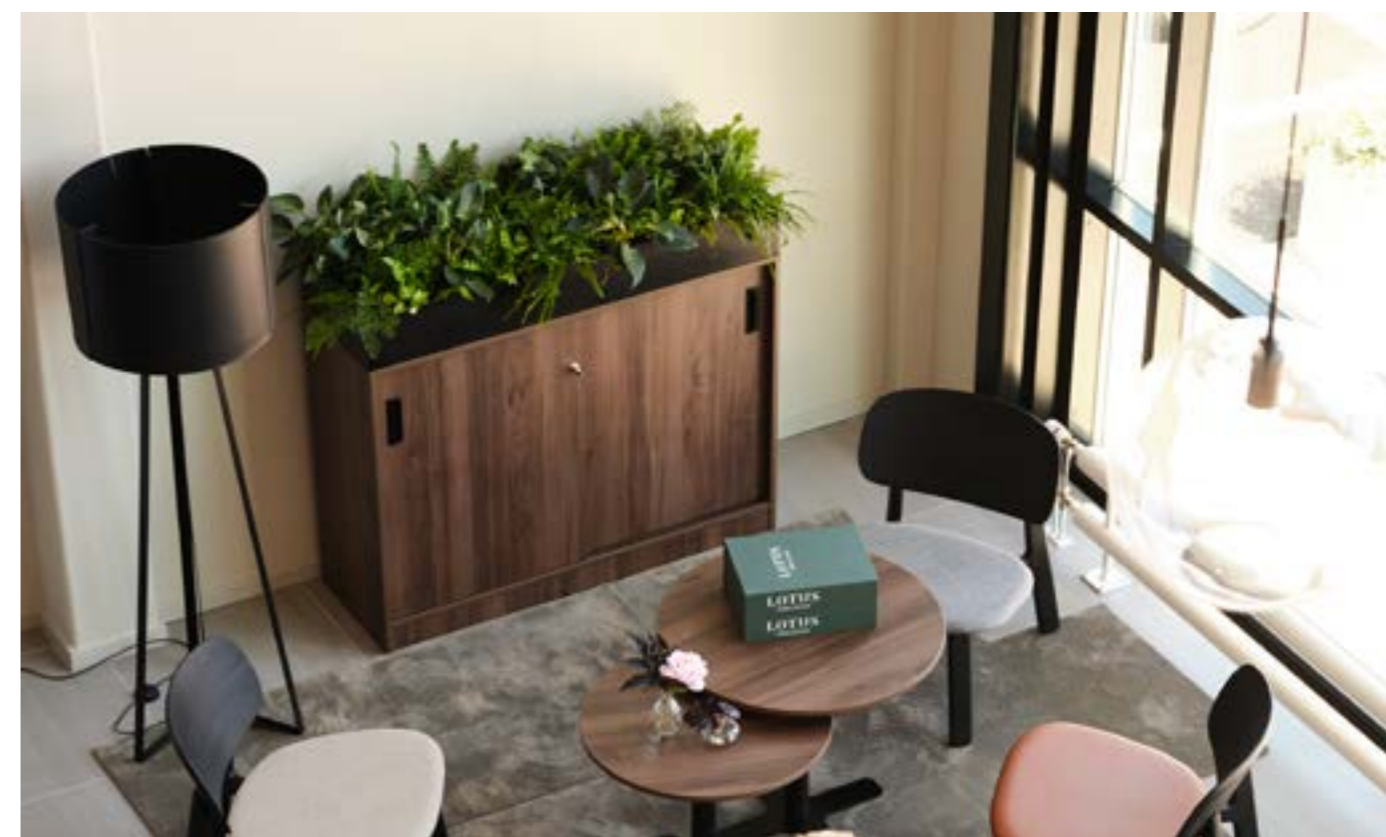

MILANO

PRODUKTINFO

Milano personlig förvaring är möjlig att välja med nyckellås, kodlås eller RFID. Vi har även möjlighet att hjälpa till med andra mått, välkommen med din förfrågan!

	Personlig förvaring H:1725 B:1000x D:420	Pris	Lev.tid	Art.nr.
	Vit laminat med nyckellås, 9 luckor	15900 kr	4 veckor	109413
	Ljus ek laminat med nyckellås, 9 luckor	16900 kr	4 veckor	109413
	Grå, svart, björk, valnöt laminat med nyckellås 9 luckor	19900 kr	4 veckor	109413
	Kodlås RFID (monterat och klart)	4900 kr 18900 kr	4 veckor 4 veckor	
Kom igång paket RFID innefattar programmering och utbildning - mot tillägg				
	Personlig förvaring H:1725 B:700x D:420	Pris	Lev.tid	Art.nr.
	Vit laminat med nyckellås, 6 luckor	9900 kr	4 veckor	109413
	Ljus ek laminat med nyckellås, 6 luckor	11400 kr	4 veckor	109413
	Grå, svart, björk, valnöt laminat med nyckellås 6 luckor	12400 kr	4 veckor	109413
	Kodlås RFID (monterat och klart)	2850 kr 12600 kr	4 veckor 4 veckor	
Kom igång paket RFID innefattar programmering och utbildning - mot tillägg				
	Personlig förvaring H:1725 B:350x D:420	Pris	Lev.tid	Art.nr.
	Vit laminat med nyckellås, 3 luckor	5190 kr	4 veckor	109413
	Ljus ek laminat med nyckellås, 3 luckor	6690 kr	4 veckor	109413
	Grå, svart, björk, valnöt laminat med nyckellås 3 luckor	7690 kr	4 veckor	109413
	Kodlås RFID (monterat och klart)	1425 kr 6300 kr	4 veckor 4 veckor	
Kom igång paket RFID innefattar programmering och utbildning - mot tillägg