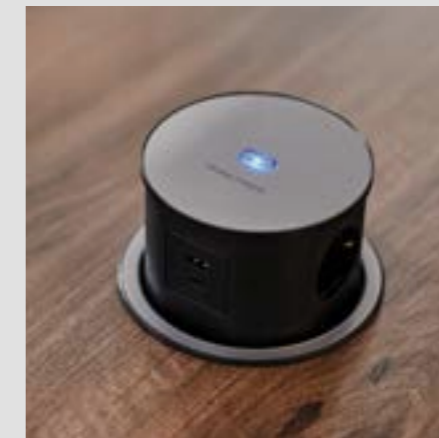

TEKNIK OCH TILLBEHÖR
Sidan 48-49