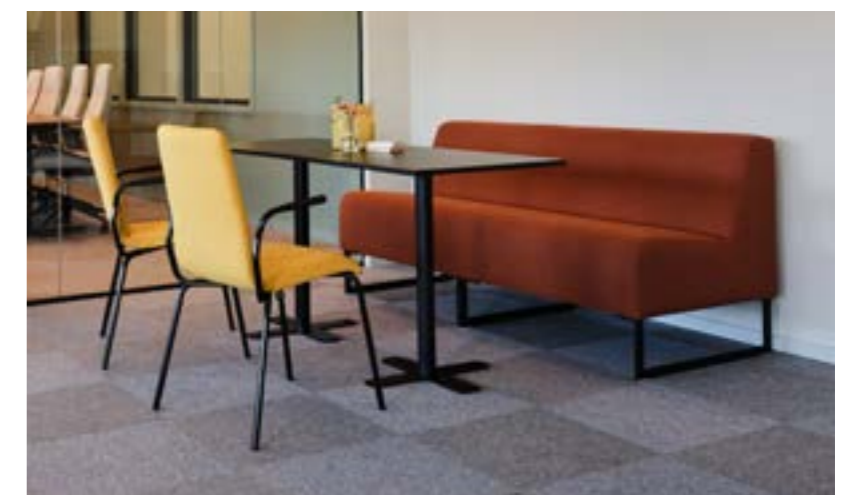

MÅTT/VIKT/VOLYM

Höjd 78cm
Bredd 60cm /120cm /180cm
Djup 72cm / Sitthöjd 45cm
Vikt 16kg, 32kg, 48kg
Volym 0,42, 0,5, 1,05, 0,42cbm
Tygätgång 2,0, 3,7, 5,4, 2,7m x150cm

	Pris	Lev.tid	Art.nr.
1-sits, 60cm, medstativ			
Grå Sawana 96	4295 kr	Lager	9051
Övriga färger Ellie	4995 kr	5 veckor	9057
Ebba, Sawana, Cura, Lido	5495 kr	5 veckor	9057
Remix, Acton, Fjord, Step Melange	5795 kr	5 veckor	9057
2-sits, 120cm, medstativ			
Grå Sawana 96	7290 kr	Lager	9052
Övriga färger Ellie	8195 kr	5 veckor	9056
Ebba, Sawana, Cura, Lido	8589 kr	5 veckor	9056
Remix, Acton, Fjord, Step Melange	9649 kr	5 veckor	9056
3-sits, 180cm, medstativ			
Grå Sawana 96	9990 kr	Lager	9053
Övriga färger Ellie	11495 kr	5 veckor	9055
Ebba, Sawana, Cura, Lido	12290 kr	5 veckor	9055
Remix, Acton, Fjord, Step Melange	14390 kr	5 veckor	9055
Hörn, medstativ			
Grå Sawana 96	6495 kr	Lager	9054
Övriga färger Ellie	6595 kr	5 veckor	9058
Ebba, Sawana, Cura, Lido	6695 kr	5 veckor	9058
Remix, Acton, Fjord, Step Melange	7395 kr	5 veckor	9058
Tillbehör			
Kopplingsbeslag	280 kr	Lager