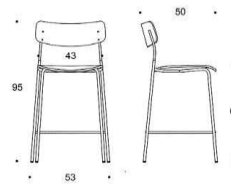

5% rabatt ska dras av på angivna priser

Ella - Fyrbenstativ

Sits och ryggstöd: Laminat: vit eller svart. Faner: ek, valnöt, ask eller betsad ask (svart, vit, röd, grön, brun, greige) sitthöjd 75cm. Klädselalternativ: utan klädsel, klädd sits, klädd rygg (fram eller helklädd). Metallstativ: svart, vit, röd, grön, brun, greige, krom eller Inspiring Cobours.