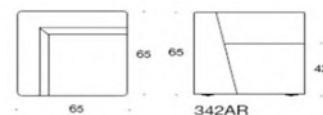

Beskrivning	PG2	PG4	PG5	PG6	PG7	PG8	PG12
	342A Bit fåtölj enfärgad med filttassar	10 312	11 851	12 657	13 610	14 710	15 955	23 578
	342AR Bit fåtölj enfärgad med dolda hjul	10 300	11 839	12 645	13 598	14 658	15 953	23 566