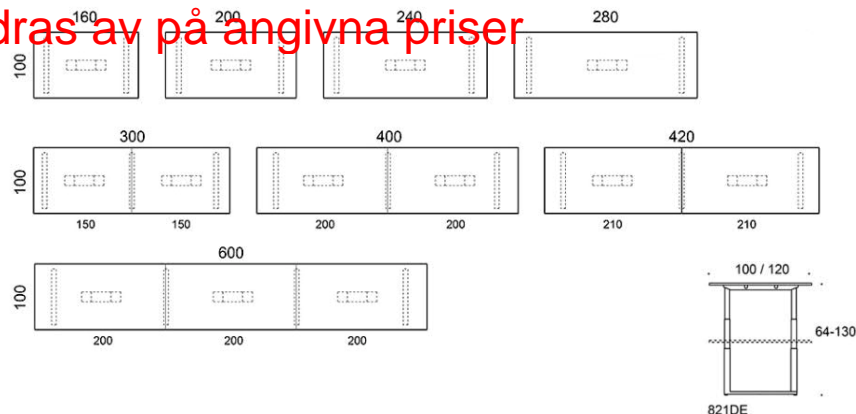

5% rabatt ska dras av på angivna priser

Frankie

Design Iiro Viljanen

Frankie - Elektriskt ställbart konferensbord med medar

Elektriskt höj- och sänkbara konferensbordet Frankie stöttar ett aktivt och ergonomiskt arbete samt olika typer av möten. För att öka effektiviteten och hålla sig piggare, är det bra att variera arbetspositionen från sittande till halvsittande och från lutande till stående. Elluckor kan fås som tillbehör.

Frankie

5% rabatt ska dras av på angivna priser

Frankie konferensbord U-ben i metall elektrisk höjdjustering, höjd 64-130 cm
 Bordsskiva: ek, ask, betsad ask, vit laminat
 Ben: vit, svart eller Inspiring Colours
 Vid önskemål om andra material, storlekar och former kontakta kundservice för offert.