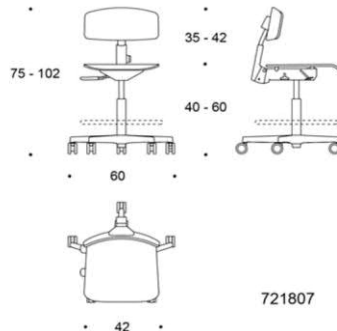

5% rabatt ska dras av på angivna priser

Elly

Design Iiro Viljanen

Elly - Höjdjusterbar universal- och arbetsstol

Arbetsstolen Elly är lämplig för både lär- och arbetsmiljöer. Stolens justeringsalternativ garanterar en bra sttställning för alla. Sits- och ryggklädseln ger också extra komfort utöver justeringarna.