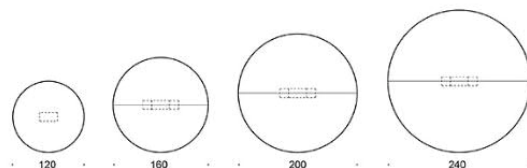

Art. Nr	Beskrivning	Vit laminat	Ek	Ask	Betsad ask vit,-svart
823A73120	Frankie A-ben D120 cm, höjd 73 cm, går att få med 1 st kabellucka som tillval				
	Ek	14 369	16 639	16 406	1 664
	Ask	12 452	14 722	14 488	14 746
	Ask betsad - vit, svart	12 638	14 908	14 675	14 933
823A73160	Frankie A-ben D160 cm, höjd 73 cm, går att få med 1 st kabellucka som tillval				
	Ek	18 840	21 942	21 501	22 032
	Ask	16 932	20 024	19 584	20 114
	Ask betsad - vit, svart	17 109	20 211	19 771	20 301
823A73200	Frankie A-ben D200 cm, höjd 73 cm, går att få med 1 st kabellucka som tillval				
	Ek	20 552	26 479	25 725	26 406
	Ask	18 634	24 561	23 908	24 489
	Ask betsad - vit, svart	18 821	24 748	23 995	24 675
823A73240	Frankie A-ben D240 cm, höjd 73 cm, går att få med 1 st kabellucka som tillval				
	Ek	21 679	28 785	27 883	28 709
	Ask	19 762	26 885	25 985	26 792
	Ask betsad - vit, svart	19 949	27 054	26 152	26 978