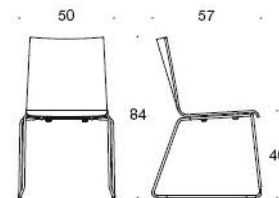

5% rabatt ska dras av på angivna priser

Form Universalstol med medar

Material i sits: björk, bk, ek, laminat (vit eller svart) Alternativ klädsel utan klädsel, sits och rygg i separat klädsel, heklädd Stativ: grå, vit, svart, krom, Inspiring Colours. Filtassar. Armstöd i svart pläst

	Beskrivning	Oklädd							
	2805D								
	Form medar utan klädsel								
	Stativ grå, svart, vit								
	Stomme Björk		2806						
	Stomme Ek		3041						
	Stomme Vit/Svart		2954						
Stativ krom									
Stomme Björk		2817							
Stomme Ek		3053							
Stomme Vit/Svart		2966							
	Beskrivning	PG02	PG04	PG05	PG06	PG07	PG08	PG12	
	2805DC								
	Form medar, klädd sits								
	Stativ grå, svart, vit								
	Stomme Björk		3486	3742	3876	4035	4218	4426	5697
	Stomme Ek		3721	3977	4112	4270	4454	4661	5932
	Stomme Vit/Svart		3643	3900	4034	4193	4376	4584	5854
Stativ krom									
Stomme Björk		3497	3742	3876	4035	4218	4426	5696	
Stomme Ek		3732	3989	4123	4282	4465	4673	5943	
Stomme Vit/Svart		3655	3911	4046	4204	4388	4595	5866	
	2805DBC								
	Form medar med klädd sits och rygg								
	Stativ grå, svart, vit								
	Stomme Björk		4082	4595	4864	5181	5548	5963	8504
	Stomme Ek		4317	4830	5099	5417	5783	6198	8739
	Stomme Vit/Svart		4240	4753	5022	5339	5706	6121	8662
Stativ krom									
Stomme Björk		4094	4607	4876	5193	5560	5975	8516	
Stomme Ek		4329	4842	5111	5428	5795	6210	8751	
Stomme Vit/Svart		4252	4764	5033	5351	5717	6133	8673	
	2805DD								
	Form medar, heklädd, utan armstöd								
	Stativ grå, svart, vit		3546	4033	4289	4590	4938	5333	7747
	Stativ krom		3558	4045	4300	4602	4950	5345	7758