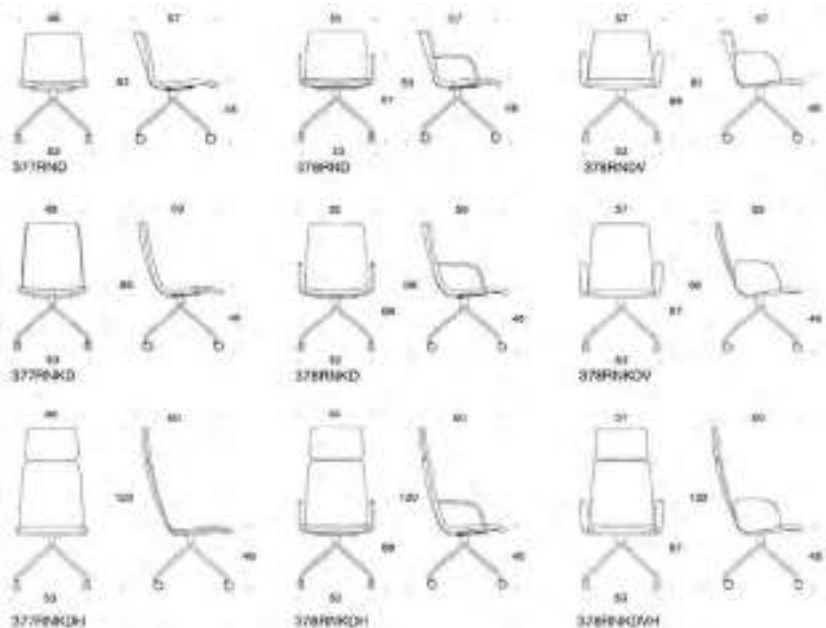

5% rabatt ska dras av på angivna priser

Sola

Design Antti Kotilainen

Sola - Konferensstol med fyrfotskryss samt hjul

Konferensstolen Solas underrede är utrustat med hjul för ökad komfort, så stolen passar även vid stationer för korttidsarbete. Stolen finns med både lågt och högt ryggstöd. Konferensstolen Sola är cirkulär. Sittskalen passar alla Sola stativ.