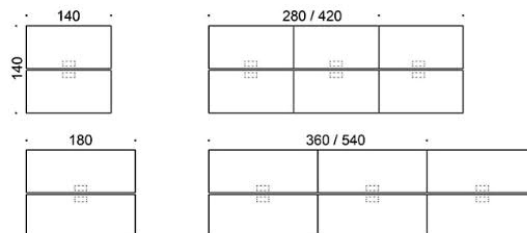

Frankie

5% rabatt ska dras av på angivna priser

Frankie konferensbord A-ben i metall, höjd 110cm. Bordsskiva: ek, ask, betsad ask, vit laminat. Ben: vit, svart eller Inspiring Colours

Vid önskemål om andra material, storlekar och former kontakta kundservice för offert.

Art.Nr	Beskrivning	Vit laminat	Ek	Ask	Betsad ask, svar
823A110140140B	Frankie bänkbord med A-ben 140x140 cm, höjd 110 cm, går att få med 2x2 st eluttag som tillval				
	Vit	12 081	17 199	16 752	17 239
823A110180140B	Svart	12 970	18 088	17 640	18 128
	Frankie bänkbord med A-ben 180x140 cm, höjd 110 cm, går att få med 2x2 st eluttag som tillval				
823A110280140B	Vit	12 735	18 249	17 741	18 316
	Svart	13 689	19 203	18 696	19 270
823A110360140B	Frankie bänkbord med A-ben 280x140 cm, höjd 110 cm, går att få med 2x2 st eluttag som tillval				
	Vit	20 695	30 931	30 036	30 011
823A110420140B	Svart	22 538	32 773	31 879	32 853
	Frankie bänkbord med A-ben 360x140 cm, höjd 110 cm, går att få med 2x2 st eluttag som tillval				
823A110540140B	Vit	22 004	33 032	32 018	33 167
	Svart	23 971	34 999	33 985	35 134
823A110420140B	Frankie bänkbord med A-ben 420x140 cm, höjd 110 cm, går att få med 2x2 st eluttag som tillval				
	Vit	30 792	46 144	44 803	46 264
823A110540140B	Svart	33 555	48 908	47 567	49 028
	Frankie bänkbord med A-ben 540x140 cm, höjd 110 cm, går att få med 2x2 st eluttag som tillval				
823A110540140B	Vit	32 754	49 297	47 776	49 499
	Svart	35 705	52 247	50 726	52 449