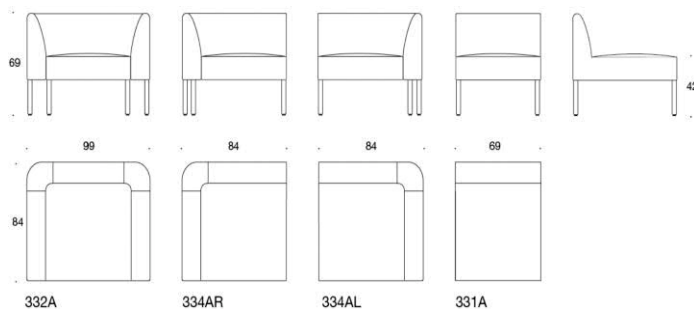

5% rabatt ska dras av på angivna priser

Nooa

Design Antti Kotilainen

Nooa - Fåtölj

Fåtöljen i Nooa-serien är ett trivsamt och bekvämt alternativ för lobbyn eller andra mötesplatser i aktivitetsbaserade kontor. Dess olika versioner gör det möjligt att skapa mångtyper av kombinationer. Utrustad med hög rygg blir fåtöljen en trevlig sittplats som samtidigt känns privat.