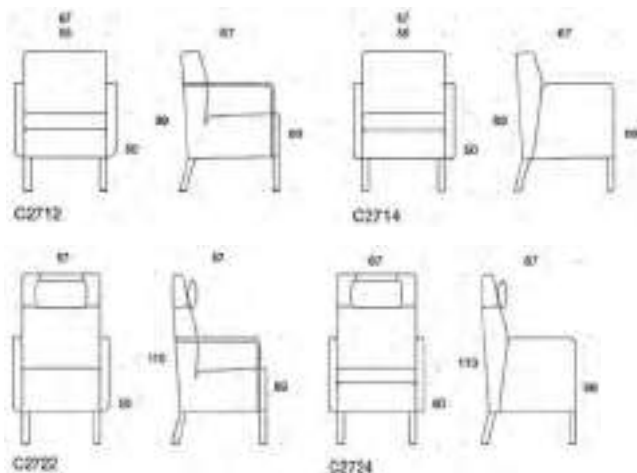

5% rabatt ska dras av på angivna priser

Plus+

Design Jukka Setälä

Plus+ - Fåtölj

Plus+ fåtöljen finns med hög eller låg rygg. Armstöden kan fås klädda eller i trä. Avtagbar klädsel och fuktskydd underlättar stolars skötsel. Plus+möblernas detaljer tar hänsyn till de äldre samt de krav som begränsad rörlighet medför.