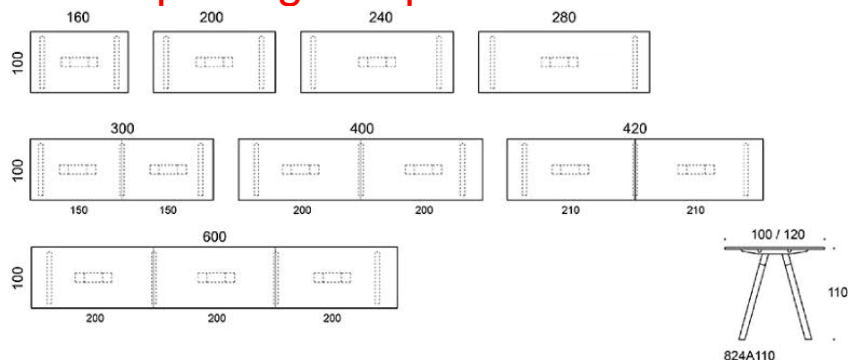

5% rabatt ska dras av på angivna priser

Frankie

Frankie konferensbord A-formade underrede i trä, höjd 110 cm

Bordsskiva: ek, ask, betsad ask, vit laminat

Ben: ek, ask, betsad ask

Vid önskemål om andra material, storlekar och former kontakta kundservice för offert.