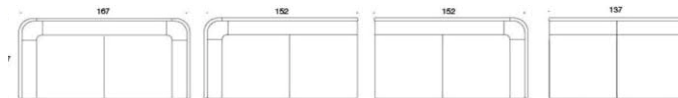

5% rabatt ska dras av på angivna priser

Nooa

Design Antti Kotilainen

Nooa - Sofa

Soffan i Nooa-serien är en trivsamt och bekväm sittplats för ledbyn eller andra mötesplatser i aktivitetsbaserade kontor. Med de olika varianterna skapas många kombinationer, och när soffan utrustas med avskärmning, blir det en trevlig och samtidigt avskild mötesplats.