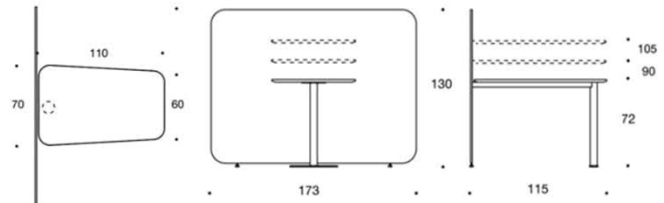

5% rabatt ska dras av på angivna priser

PodMeeting Xpress

PodMeeting Xpress, helklädd skärm 173x130cm.
Bordsskivan går att få i tre olika höjder 72cm 90cm och 105cm. Stativ vit. Tillbehör: Eluttag

	Textil	PG02	PG04	PG05	PG06	PG07	PG08	PG12
297LM72								
Höjd på bord 72cm								
	Ek	19176	22251	23916	25947	28102	30563	46263
	Ask	19059	21234	23800	25830	27985	30447	46147
	Betsad ask svart eller vit	19300	23275	24071	26071	28226	30686	46388
	Vit Laminat	19009	20258	23728	25787	27933	30395	46095
297LM90								
Höjd på bord 90cm								
	Ek	19671	22746	24412	26442	28597	31058	46789
	Ask	19555	22730	2458*	26326	28480	30942	46642
	Betsad ask svart eller vit	19795	22871	24536	26566	28721	31183	46883
	Vit Laminat	19503	22578	24243	26274	28429	30890	46590
297LM105								
Höjd på bord 105cm								
	Ek	19709	22784	24450	26480	28635	31096	49797
	Ask	19592	22668	24333	26364	28518	30980	46680
	Betsad ask svart eller vit	19833	22909	24574	26604	287559	31221	46921
	Vit Laminat	19541	22616	24281	26312	28467	30928	46628