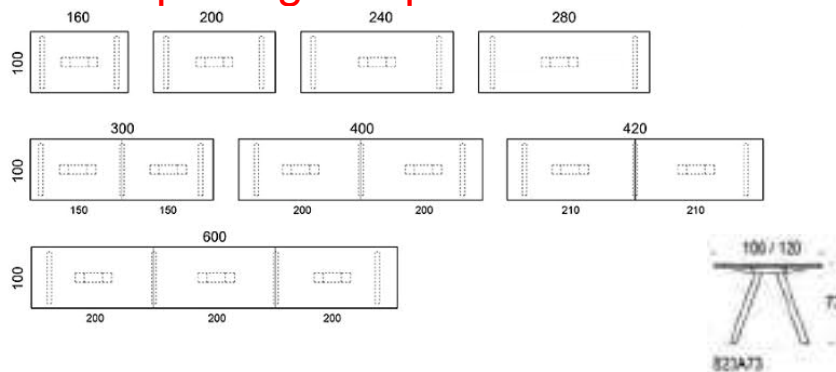

5% rabatt ska dras av på angivna priser

Frankie

Design Iiro Viljanen

Frankie - Konferensbord med A-ben i trä

Konferensbordet Frankies A-formade underrede skapar en hentrøilig känsla på kontoret. Bordet finns i tre höjder: 73cm, 90 cm och 110 cm.

5% rabatt ska dras av på angivna priser

Frankie

Frankie konferensbord A-formade underrede i trä, höjd 73 cm

Bordsskiva: ek, ask, betsad ask, vit laminat

Ben: ek, ask, betsad ask

Vid önskemål om andra material, storlekar och former kontakta kundservice för offert.