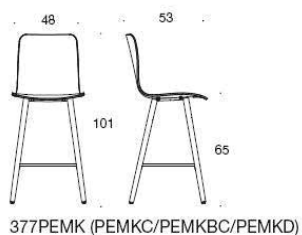

5% rabatt ska dras av på angivna priser

Sola

Design Antti Kotilainen

Sola - Barstol med träben

Barstolen Solas träben ger en ombonad känsla i rummet. Den kan fås med två olika sitt- och ryggstödshöjder. Stolens noggranna finish och tillgängliga form samt de olika underredena gör den idealisk för många olika typer av miljöer.