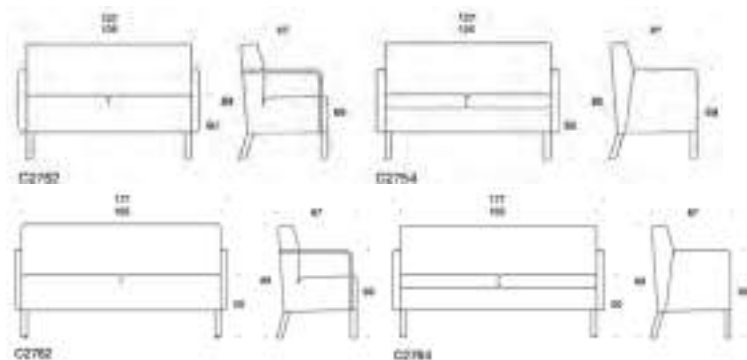

Plus+ - Sofa

Plus+-soffans detaljer tar hänsyn till de äldre samt de krav som begränsad rörlighet medför. Sofan kan fås som två- eller tresitsig modell och med armstöd som är helklädda eller i trä. Den avtagbara klädseln och fuktskyddet underlättar soffans skötsel. Sofan har en något högre sitthöjd än normalt.