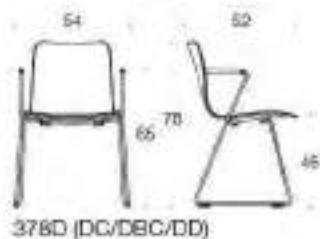

5% rabatt ska dras av på angivna priser

Sola

Design Antti Kotilainen

Sola - Universalstol med medar

Sola stolen med medar, håller ner ljudnivån. Stolen kan fås oklädd samt med flera olika klädes- och materialalternativ. Sola stolen kan både staplas och radkopplas vilket gör att den passar alla miljöer. Sola stolen är cirkulär. Sittskalen passar alla Sola stol stativ.