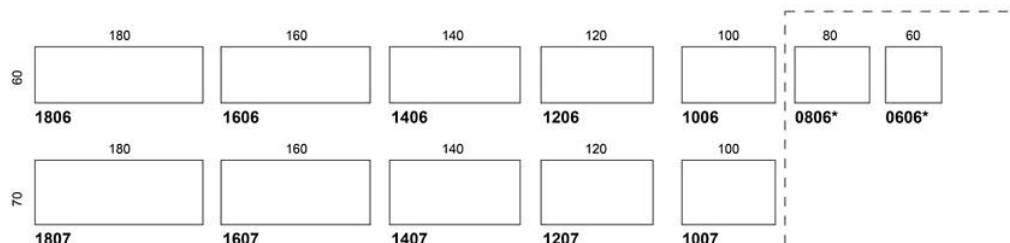

5% rabatt ska dras av på angivna priser

Alku S&S

Alku S&S sitt och stå bord
elhöjdjustering 640 - 1290 mm,
standard handkontroll, rektangulär
pelare med det stora röret nedåt

Art.nr	Bordskiva	Ek fanér	Grå Laminat	Vit Laminat	Björk Fanér	Björk Laminat
1006	100x60					
	Stativ mellangrä	7837	7814	7617	7801	7912
	Stativ vit	7792	7770	7573	7757	7868
	Stativ svart	7792	7770	7573	7757	7868
1206	120x60					
	Stativ mellangrä	7877	7640	7568	7839	8033
	Stativ vit	7721	7484	7412	7683	7877
	Stativ svart	7721	7484	7414	7683	7877
1406	140x60					
	Stativ mellangrä	8029	8053	7650	8040	8130
	Stativ vit	7873	7897	7494	7884	7974
	Stativ svart	7873	7897	7494	7884	7974
1606	160x60					
	Stativ mellangrä	8247	8530	7750	8171	8649
	Stativ vit	8091	8374	7594	8115	8493
	Stativ svart	8091	8374	7594	8115	8493
1806	180x60					
	Stativ mellangrä	8422	8785	7840	8450	8795
	Stativ vit	8266	8629	7683	8294	8639
	Stativ svart	8266	8629	7683	8294	8639
1207	120x70					
	Stativ mellangrä	8140	8331	7776	8101	8301
	Stativ vit	7987	8178	7623	7948	8148
	Stativ svart	7987	8178	7623	7948	8148
1407	140x70					
	Stativ mellangrä	8146	8415	7910	8104	8425
	Stativ vit	7993	8262	7757	7951	8272
	Stativ svart	7993	8262	7757	7951	8272
1607	160x70					
	Stativ mellangrä	8625	8645	8029	8907	8603
	Stativ vit	8472	8492	7876	8754	8450
	Stativ svart	8472	8492	7876	8754	8450
1807	180x70					
	Stativ mellangrä	8618	8768	8162	8649	8777
	Stativ vit	8465	8615	8009	8496	8624
	Stativ svart	8465	8615	8009	8496	8624