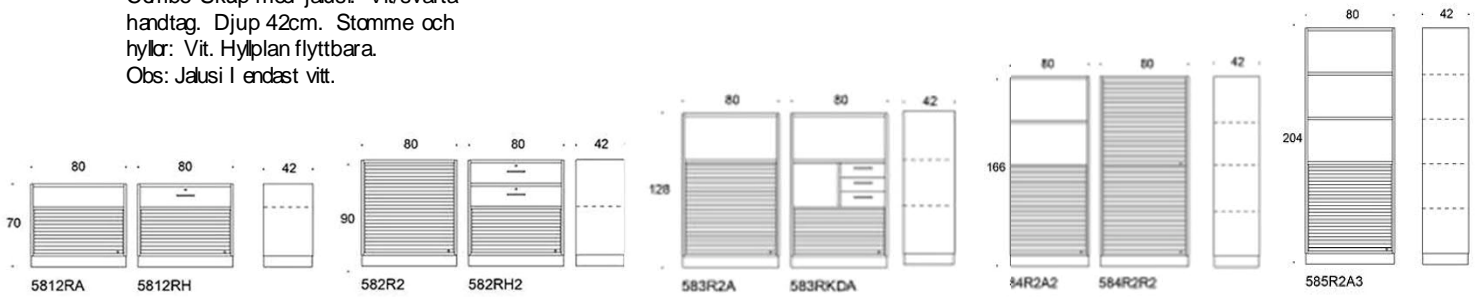

5% rabatt ska dras av på angivna priser

Combo

Combo Skåp med jalsi. Vit/svarta handtag. Djup 42cm. Stomme och hyllor: Vit. Hyllplan flyttbara. Obs: Jalsi i endast vitt.

Art.nr	Beskrivning Front/låda	Vit	Svart	Vit med ek låda	Svart med ek låda
5812RA	Sockel 5812RA	2720	2944		
	Benstativ 5812FRA	2709	2990		
	Högt metallstativ	3410	3755		
	Hjul 5812GRA	3049	3395		
5812RH	Sockel 5812RH	4747	5026	5115	5338
	Benstativ 5812FRH	4736	5072	5103	5385
	Högt metallstativ	5437	5837	5804	6150
	Hjul 5812GRH	5076	5477	5444	5790
582R2	Sockel 582R2	3001	3074		
	Benstativ 582FR2	2889	3120		
	Högt metallstativ	3690	3885		
	Hjul 582GR2	3330	3525		
582RH2	Sockel 582RH2	6954	7132	7689	7788
	Benstativ 582FRH2	6943	7178	7678	7804
	Högt metallstativ	7643	7943	8378	8569
	Hjul 582GRH2	7283	7583	8018	8209
583R2A	Sockel 583R2A	3366	3306		
	Benstativ 583FR2A	3354	3352		
	Högt metallstativ	4055	4117		
	Hjul 583GR2A	3695	3757		
583RKDA	Sockel 583RKDA	4972	5196	6108	5952
	Benstativ 583FRKDA	5535	5817	6671	6573
	Högt metallstativ	5661	6007	6797	6763
	Hjul 583GRKDA	5876	6222	7011	6977
584R2A2	Sockel 584R2A2	3677	3797		
	Benstativ 584FR2A2	3665	3844		
584R2R2	Sockel Vit 584R2R2	4818	4955		
	Benstativ 584FR2R2	4806	5001		
585R2A3	Sockel Vit 584R2A3	3981	4040		
	Benstativ 584FR2A3	3970	4086