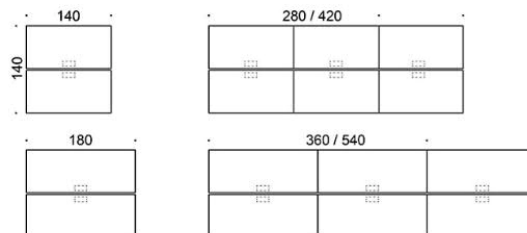

Frankie

5% rabatt ska dras av på angivna priser

Frankie bänkbord U-ben i metall, elektrisk höjdjustering 64-130 cm. Bordsskiva: ek, ask, betsad ask, vit laminat. Ben: vit, svart eller Inspiring Colours

Vid önskemål om andra material, storlekar och former kontakta kundservice för offert.

Art.Nr	Beskrivning	Vit laminat	Ek	Ask	Betsad ask, svar
821DE73140140B	Frankie bänkbord med U-ben 140x140 cm, höjd 64-130 cm cm, går att få med 2x2 st eluttag som tillval				
	Vit	38 260	43 377	42 930	43 417
821DE73180140B	Frankie bänkbord med U-ben 180x140 cm, höjd 64-130 cm cm, går att få med 2x2 st eluttag som tillval				
	Vit	38 913	44 427	43 920	44 495
821DE73280140B	Frankie bänkbord med U-ben 280x140 cm, höjd 64-130 cm cm, går att få med 2x2 st eluttag som tillval				
	Vit	62 058	72 293	71 399	72 373
821DE73360140B	Frankie bänkbord med U-ben 360x140 cm, höjd 64-130 cm cm, går att få med 2x2 st eluttag som tillval				
	Vit	63 367	74 395	73 381	74 529
821DE73420140B	Frankie bänkbord med U-ben 420x140 cm, höjd 64-130 cm cm, går att få med 2x2 st eluttag som tillval				
	Vit	82 999	98 352	97 011	98 472
821DE73540140B	Frankie bänkbord med U-ben 540x140 cm, höjd 64-130 cm cm, går att få med 2x2 st eluttag som tillval				
	Vit	84 962	101 505	99 983	101 707
	Svart	87 912	104 455	102 934	104 657