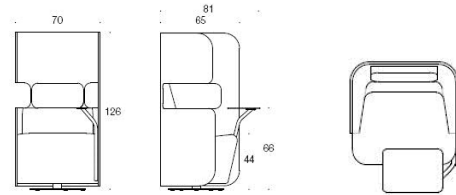

5% rabatt ska dras av på angivna priser

PodSeat

PodSeat, med hög rygg. Helklädd sits och skärm. Bord i metall vit, svart eller Inspiring Colours. Fast eller roterbar bas.

Tillbehör: Laptopbord i vit, svart eller Inspiring Colours. Eluttag.

	Textil	PG02	PG04	PG05	PG06	PG07	PG08	PG12
2981								
	PodSeat, hög rygg, asymmetrisk skärm, frändragen höger (R/RF) eller vänster (L/LF) sida, kan fås med eller utan hål i skärmen (anges på beställning)							
Fast bas (F)		32 636	37 380	39 862	42 804	46 195	50 036	73 539
Roterbar bas		32 636	37 380	39 862	42 804	46 195	50 036	73 539
2981S/SF								
	PodSeat, hög rygg, symmetrisk skärm, frändragen skärm båda sidor, kan fås med eller utan hål i skärmen (anges på beställning)							
Fast bas (F)		33 198	38 456	39 862	42 804	46 195	50 036	78 523
Roterbar bas		33 198	38 456	39 862	42 804	46 195	50 036	78 523

Tillbehör

Laptopbord (kan ej eftermonteras)	1401
Svart	
Vit	1401