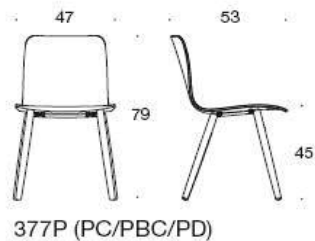

5% rabatt ska dras av på angivna priser

Sola

Design Artti Kotilainen

Sola - Universalstol med träben

Sola stolen med träben ger en ombordad känsla i rummet och stolen kan fås med en rad olika klädslar. Stolserien Sola omfattar flera stol- och pallmodeller med många olika utföranden, så det är lätt att hitta ett lämpligt alternativ för olika användningsområden. Sola stolen är cirkulär. Sittskalen passar alla Sola stol stativ.