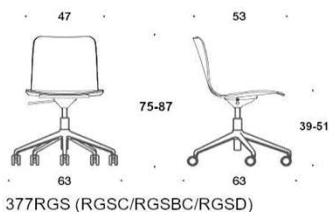

5% rabatt ska dras av på angivna priser

Sola

Design Antti Kotilainen

Sola - Universalstol med höjdjustering och kryssfot med hjul

Solastolen med hjul och höjdjustering passar bra såväl för små konferensrum samt som arbetsstol vid tillfälligt arbete och i grupparbetsrum. Sitsen är enkel att justera och tiltmekanismen ger extra sittkomfort. Sola stolen är cirkulär. Sittskålen passar alla Sola stolstativ.