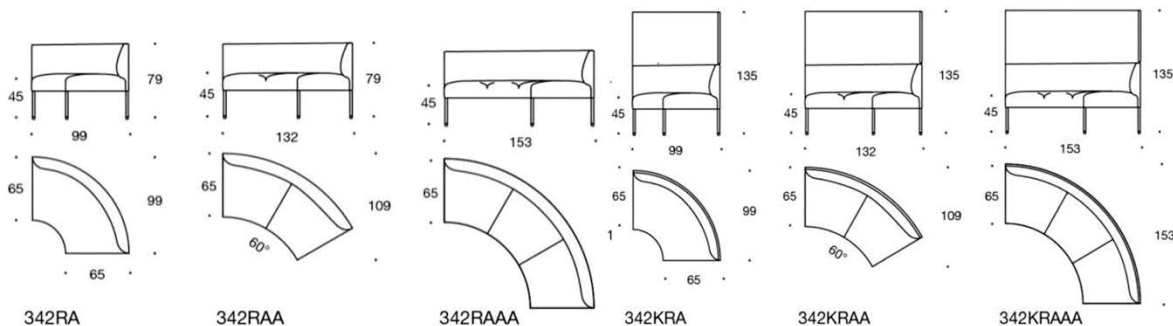

5% rabatt ska dras av på angivna priser

Noora