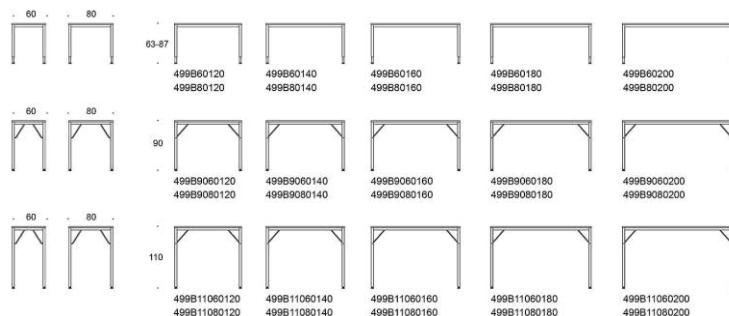

5% rabatt ska dras av på angivna priser

Alku I-Ben

Design Iro Viljanen

Alku - Universalbord med I-ben

Alku-bordet med I-ben i metall passar med sina enkla och rena linjer lika bra hemma som på kontoret. Den finns i tre olika höjder: höjjustering 63–87 cm och fast höjd 90 cm och 110 cm. Bordets form är designad att vara så enkel som möjligt, inte ens höjjusteringsmekanismen döljs.

Alku I-Ben

Alku-bordet med I-ben i metall passar med sina enkla och rena linjer lika bra hemma som på kontoret. Den finns i fem olika höjder: höjdjustering 63–87 cm och fast höjd 72 cm, 81 cm, 90 cm och 105 cm. Bordets form är designad att vara så enkel som möjligt, inte ens höjdjusteringsmekanismen döljs