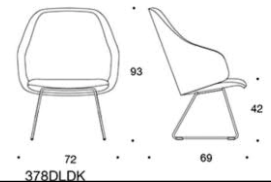

378PDLDK
Sola, helklädd, hög rygg, klädda
armstöd, träben

Beskrivning	PG02	PG04	PG05	PG06	PG07	PG08	PG12
Krom	11 172	12 326	12 931	13 665	14 470	15 404	21 121
Vit	10 723	11 877	12 482	13 196	14 2021	14 955	20 672
Svart	10 743	11 897	12 502	13 216	14 041	14 975	20 692