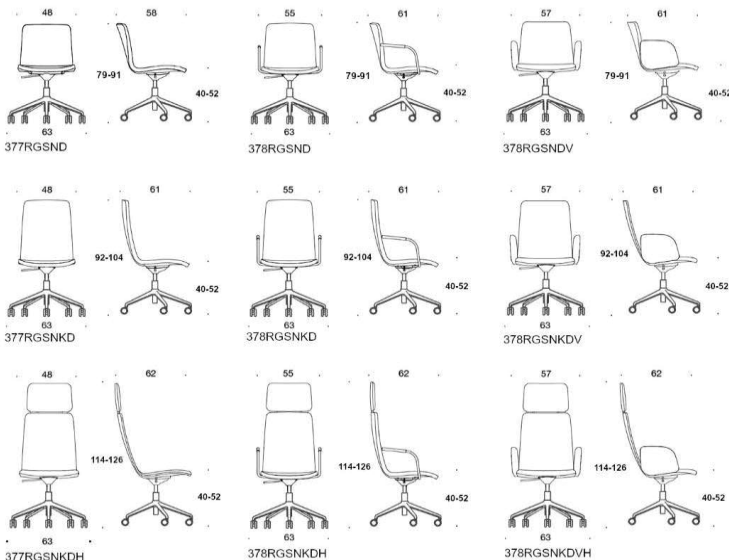

5% rabatt ska dras av på angivna priser

Sola

Design Artti Kotilainen

Sola - Konferensstol med höjdjustering och kryssfot med hjul

Konferensstolen Sola finns med både lågt och högt ryggstöd. Det stjärnformade fotkrysset finns i svart eller vitt. Utöver hjul kan det svarta krysset även fås med guldfötter. Utöver höjdjusteringen har stolen en tiltmekanism för ökad sittkomfort.