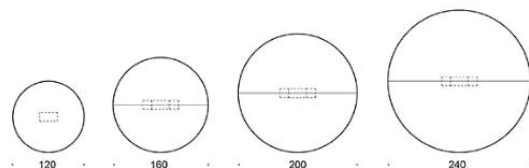

Art. Nr	Beskrivning	Vit laminat	Ek	Ask	Betsad ask vit,-svart
823A90120	Frankie A-ben D120 cm, höjd 90 cm, går att få med 1 st kabellucka som tillval				
	Ek	16 274	18 544	18 311	18569
	Ask	13 611	15 882	15 648	15 907
	Ask betsad - vit, svart	13 896	16 166	15 932	16 191
823A90160	Frankie A-ben D160 cm, höjd 90 cm, går att få med 1 st kabellucka som tillval				
	Ek	20 746	23 847	23 407	23 937
	Ask	18 083	21 184	20 744	21 274
	Ask betsad - vit, svart	18 367	21 469	21 028	21 558
823A90200	Frankie A-ben D200 cm, höjd 90 cm, går att få med 1 st kabellucka som tillval				
	Ek	22 457	28 384	27631	28 312
	Ask	19 794	25 721	24 968	25 649
	Ask betsad - vit, svart	20 078	26 005	25 252	25 993
823A90240	Frankie A-ben D240 cm, höjd 90 cm, går att få med 1 st kabellucka som tillval				
	Ek	23 585	30 690	29 788	30 614
	Ask	20 922	28 027	27 125	27 951
	Ask betsad - vit, svart	21 206	28 311	27 409	28 236