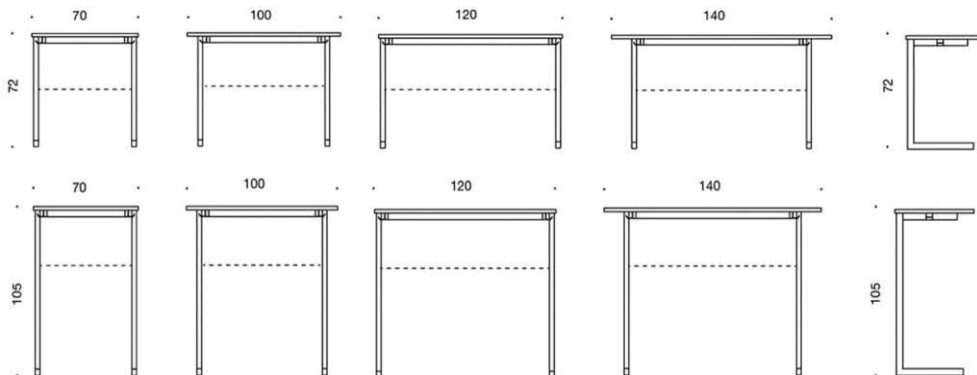

5% rabatt ska dras av på angivna priser

Trivia Light

Design Iiro Viljanen

Trivia Light - Skolbord

Trivia Light är ett stapelbart bord som passar skolor och olika lärmiljöer. Kollektionen omfattar bord för både en person och för par, i både sitt- och ståhöjd. Trivia Light är kompatibel med Martelas övriga utbildningsmöbler.