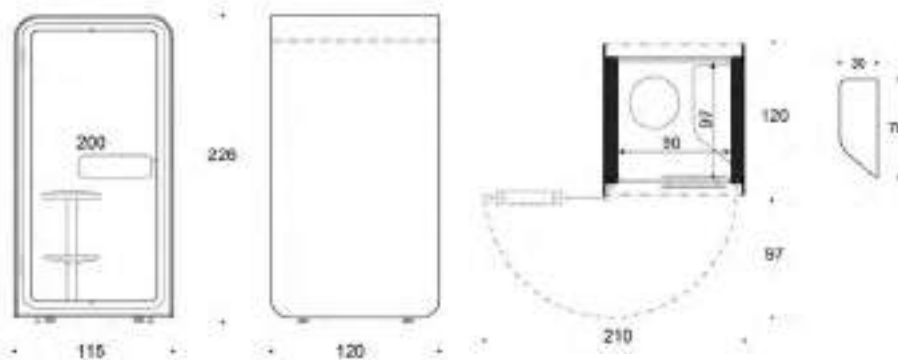

5% rabatt ska dras av på angivna priser

PodBooth

Design o4i Design Studio

PodBooth - Telefonkiosk

Telefonhytten har utformats för att skapa en fridfull atmosfär i arbetsmiljön. Dörr med magnetstängning, runda hörn och rymlig inredning bidrar till användarupplevelsen. Standardutrustningen inkluderar hjul vilket gör den lätt att flytta. har en enastående ljudisolering och även dess utsida fungerar som en akustisk yta.