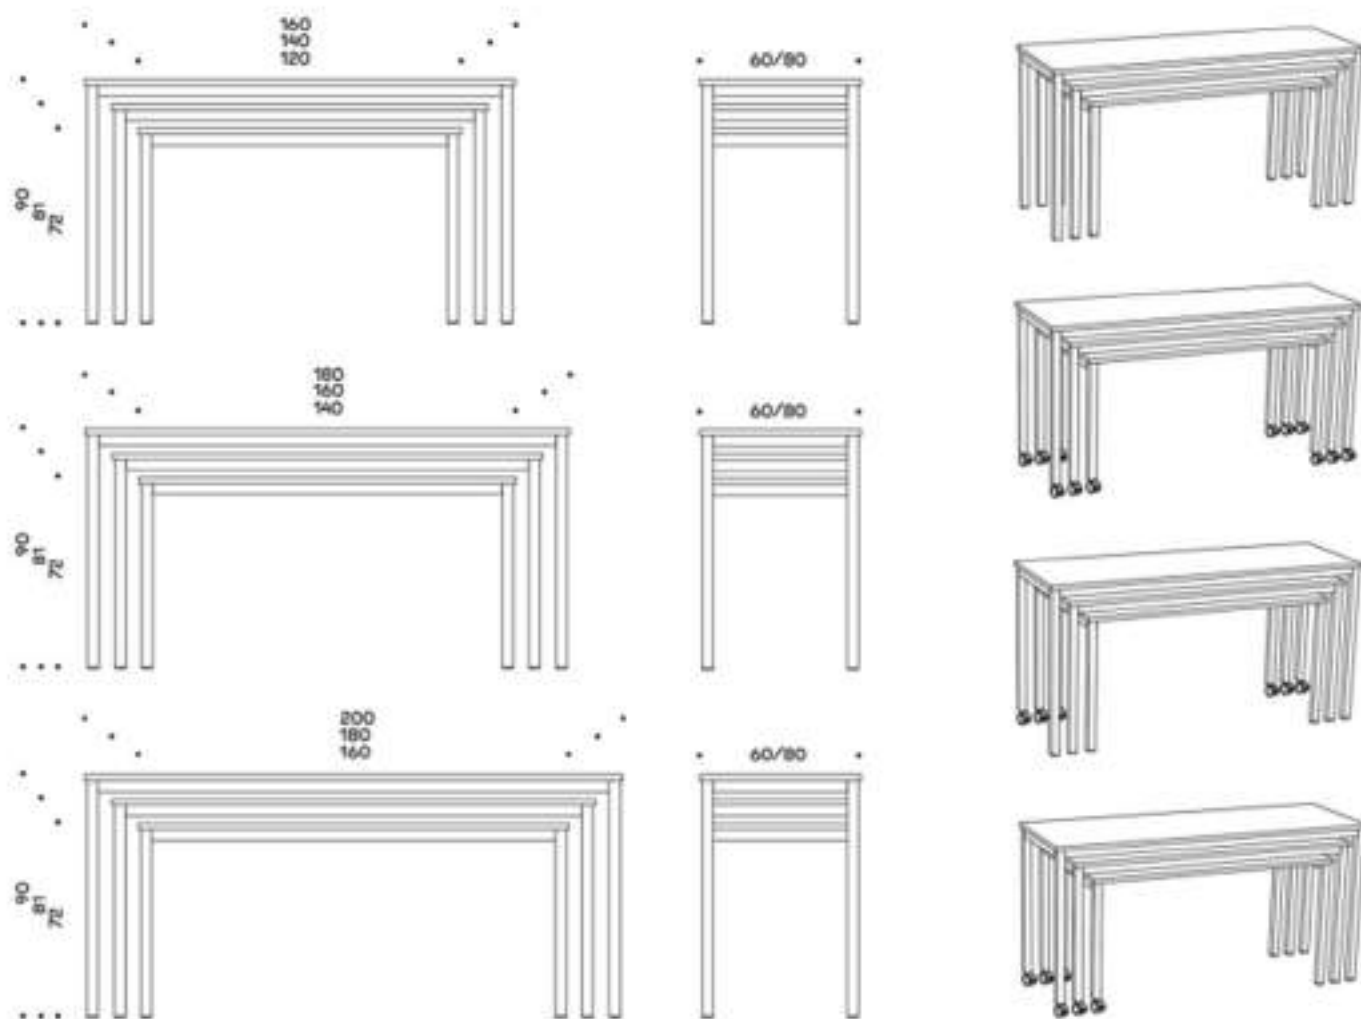

5% rabatt ska dras av på angivna priser

Alku I-Ben

Design Iro Viljanen

Alku - Stapelbara bord med I-ben / hjul

Alku-bordet med I-ben i metall passar med sina enkla och rena linjer lika bra hemma som på kontoret. Den finns i fem olika höjder: höjjustering 63–87 cm och fast höjd 72 cm, 81 cm 90 cm och 105 cm. Alku borden är lätta att ställa ihop. Borden kan få med hjul, på 2 eller 4 av benen.

5% rabatt ska dras av på angivna priser

Alku I-Ben

Design Iro Viljanen

5% rabatt ska dras av på angivna priser

Alku stapelbara I-Ben

Den finns i fem olika höjder: höjdjustering 63–87 cm och fast höjd 72 cm, 81 cm 90 cm och 105 cm.
Alku borden är lätta att ställa ihop. Borden kan fås med hjul, på 2 eller 4 av benen.