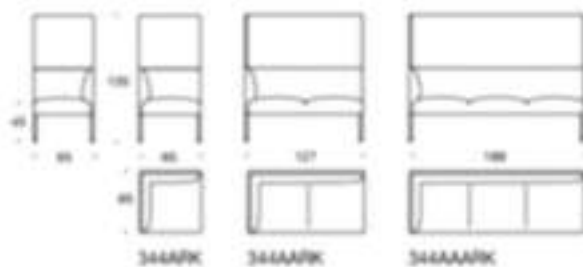

5% rabatt ska dras av på angivna priser

Noora