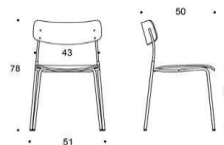

5% rabatt ska dras av på angivna priser

Ella - Universalstol med fyrbensstativ

Sits och ryggstöd: Laminat: vit eller svart. Faner: ek, valnöt, ask eller betsad ask (svart, vit, röd, grön, brun, grå) Sitt höjd 45cm. Klädsalternativ: utan klädsel. Armstöd: svart plast. Metallstativ: svart, vit, röd, grön, brun, grå, krom, Inspiring Colours