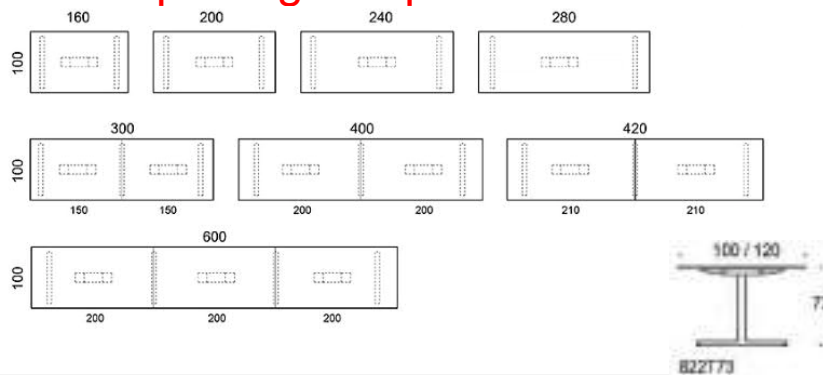

5% rabatt ska dras av på angivna priser

Frankie

Design Iiro Viljanen

Frankie - Konferensbord med T-ben

Konferensbordet Frankie med T-ben, ger konferenslokalen ett tydligt uttryck. Det är enkelt att sätta sig vid bordet, eftersom benen inte är i vägen. Elluckor kan fås som tillbehör. Frankie-borden finns i begränsat antal storlekar och material.

5% rabatt ska dras av på angivna priser

Frankie

Frankie konferensbord T-ben i metall, höjd 73 cm
 Bordsskiva: ek, ask, betsad ask, vit laminat
 Ben: vit, svart eller Inspiring Colours
 Vid önskemål om andra material, storlekar och
 former kontakta kundservice för offert.