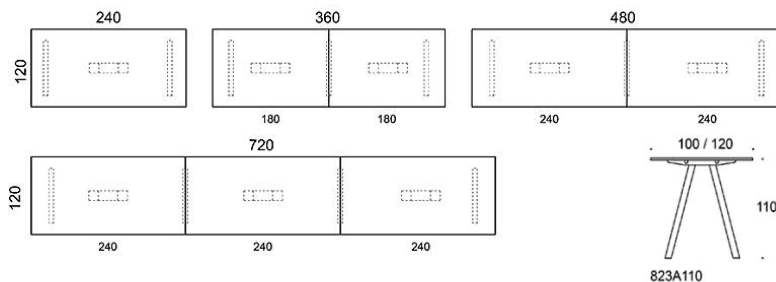

Frankie bord, höjd 110 cm, skiva i olika storlekar och material: vitlaminat(L11), ekfanér(TA), askfanér(SAP), vitbetsad askfanér(SAP1), svartbetsad askfanér(SAP9), A ben metall: vit (MP11) eller svart(MP16), Inspiring Colours finns som tillval. Vid önskemål om andra material, storlekar och former kontakta kundservice för offert.

Art. Nr	Beskrivning	Betsad ask vit,-svart			
		Vit laminat	Ek	Ask	vit,-svart
823A110240120	Frankie A-ben 240x120 cm, höjd 110 cm, går att få med 1 st kabellucka som tillval				
	går att få med 1 st kabellucka som tillval	13 529	17 340	16 935	17 370
	Svart	14 306	18 447	17 982	18 426
823A110360120	Frankie A-ben 360x120 cm, höjd 110 cm, går att få med 1 st kabellucka som tillval				
	Vit	20 567	27 170	26 456	27 172
	Svart	22 475	29 079	28 365	29 080
823A110480120	Frankie A-ben 480x120 cm, höjd 110 cm, går att få med 1 st kabellucka som tillval				
	Vit	22 902	31 185	30 256	31 143
	Svart	24 997	33 278	32 351	33 238
823A110720120	Frankie A-ben 720 cm, höjd 110 cm, går att få med 1 st kabellucka som tillval				
	Vit	32 652	45 075	43 682	45 012
	Svart	35 793	48 218	46 824	48 154