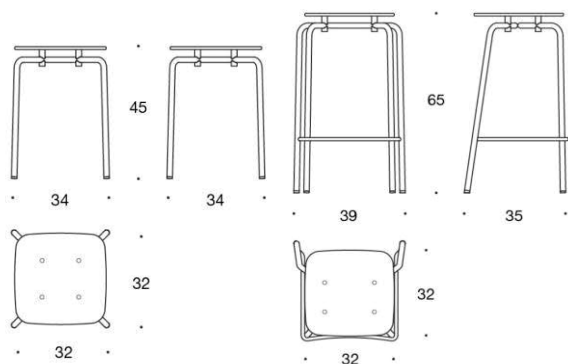

5% rabatt ska dras av på angivna priser

Grip NxT

Design Mikko Habnen

Grip NxT - Pall

Grip NxT-seriens pall med fyrbensstativ passar väl in i olika miljöer. Pallen är en utmärkt skolstol. Stapelbara pallar som, kan hängas på bordet utan separat hängare. Grip NxT är en ny version av den populära Grip-serien.

NXT0045

NXT0065