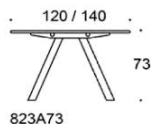

Frankie

5% rabatt ska dras av på angivna priser

Frankie konferensbord A-ben i trä, höjd 73 cm. Bordsskiva: ek, ask, betsad ask, vit laminat. Ben: ek, ask, betsad ask

Vid önskemål om andra material, storlekar och former kontakta kundservice för offert.

Art.Nrt	Beskrivning	Vit laminat	Ek	Ask	Betsad ask, svart
824A73140140B	Frankie bänkbord med A-ben 140x140 cm, höjd 73 cm, går att få med 2x2 st eluttag som tillval				
	Ek	15 700	20 818	20 371	20 858
	Ask	13 783	18 900	18 453	18 940
	Ask betsad - vit, svart	13 969	19 087	18 640	19 127
824A73180140B	Frankie bänkbord med A-ben 180x140 cm, höjd 73 cm, går att få med 2x2 st eluttag som tillval				
	Ek	16 353	21 868	21 361	21 953
	Ask	14 436	19 950	19 443	20 018
	Ask betsad - vit, svart	14 623	20 137	19 630	20 204
824A73280140B	Frankie bänkbord med A-ben 280x140 cm, höjd 73 cm, går att få med 2x2 st eluttag som tillval				
	Ek	26 124	36 359	35 465	36 439
	Ask	23 248	33 483	32 589	33 563
	Ask betsad - vit, svart	23 528	33 763	32 869	33 843
824A73360140B	Frankie bänkbord med A-ben 360x140 cm, höjd 73 cm, går att få med 2x2 st eluttag som tillval				
	Ek	27 432	38 461	37 447	38 596
	Ask	24 556	35 585	34 571	35 719
	Ask betsad - vit, svart	24 836	35 864	34 850	35 999
824A73420140B	Frankie bänkbord med A-ben 420x140 cm, höjd 73 cm, går att få med 2x2 st eluttag som tillval				
	Ek	38 030	53 383	52 041	53 502
	Ask	34 195	49 548	48 207	49 668
	Ask betsad - vit, svart	34 568	49 921	48 579	50 041
824A73540140B	Frankie bänkbord med A-ben 540x140 cm, höjd 73 cm, går att få med 2x2 st eluttag som tillval				
	Ek	39 992	56 535	55 014	56 737
	Ask	36 158	52 700	51 179	52 902
	Ask betsad - vit, svart	36 530	53 073	51 552	53 275