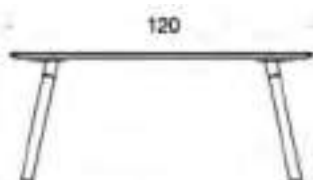

5% rabatt ska dras av på angivna priser

Plus+

Design Jukka Setälä

Plus+ - Soffbord

Soffbordet Plus+ har en stilren design med genomtänkta detaljer. Soffbordet har ben i massivt trä och finns tillgängligt i två storlekar: rektangulär och rund. Kombinera med övriga delar i serien.

8711/120x60