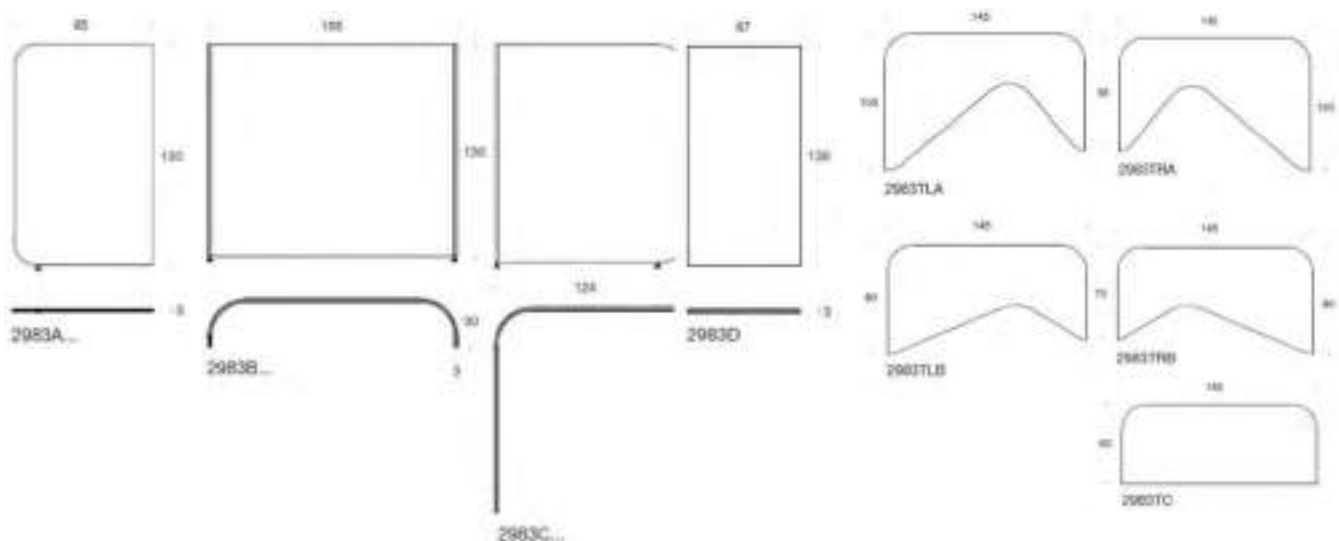

5% rabatt ska dras av på angivna priser

PodWork

Design o4i Design Studio

PodWork - Arbetsstation med skärm

Arbetsstationen PodWork är designad för koncentrationskrävande arbete. PodWork är en flexibel möbel, som kan byggas på många olika sätt. Arbetsborden finns som fasta eller med elektrisk justering som tillval.