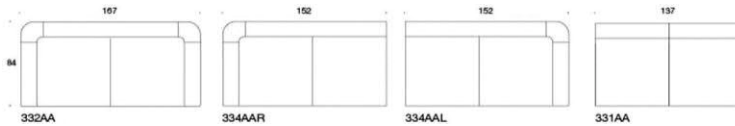

5% rabatt ska dras av på angivna priser

Nooa

Design Antti Kotilainen

Nooa - Sofa

Soffan i Nooa-serien är en trivsamt och bekväm sittplats för ledbyn eller andra mötesplatser i aktivitetsbaserade kontor. Med de olika varianterna skapas många kombinationer, och när soffan utrustas med avskärmning, blir det en trevlig och samtidigt avskild mötesplats.