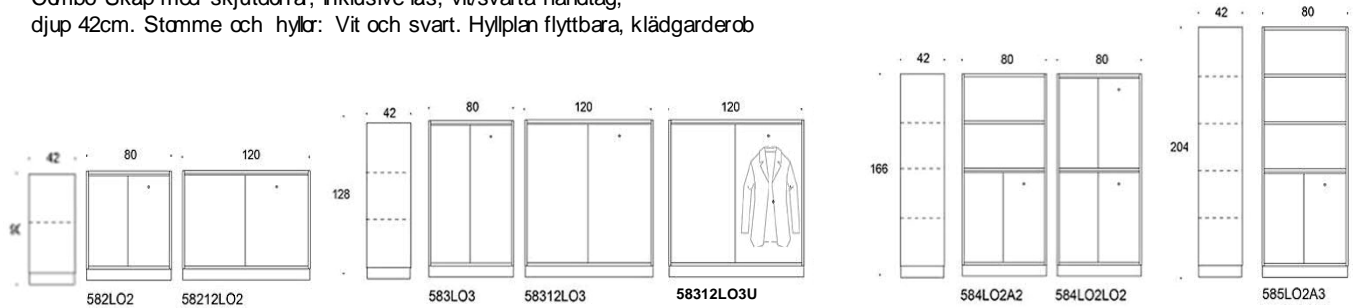

5% rabatt ska dras av på angivna priser

Combo

Combo Skåp med skjutdörrar, inklusive lås, vit/svarta handtag,
djup 42cm. Stomme och hyllor: Vit och svart. Hyllplan flyttbara, klädgarderob

Art.nr	Beskrivning	Vit	Svart	Vit, Ek dörr	Svart, Ek dörr
582LO2	Sockel 582LO2	3539	4397	4261	4623
	Benstativ 582FLO2	4102	5118	4824	5244
	Högt metallstativ	4229	5209	4950	5434
	Hjul 582GLO2	4443	5223	5164	5648
58212LO2	Sockel 58212LO2	4508	5159	5345	5522
	Benstativ 58212FLO2	4455	5179	5291	5543
	Högt metallstativ	4914	5702	5750	6566
	Hjul 58212GLO2	4788	5577	5625	5940
583LO3	Sockel 583LO3	4193	4895	5018	5531
	Benstativ 583FLO3	4756	5516	5581	6552
	Högt metallstativ	4882	5707	5708	6342
	Hjul 583GLO3	5096	5921	5922	6556
58312LO3	Sockel 58312LO3	5176	6023	6534	6757
	Benstativ 58312FLO3	5123	6043	6481	6777
	Högt metallstativ	5582	6566	6940	7300
	Hjul 58312GLO3	5456	6441	6814	7175
58312LO3U	Sockel Vit 58312LO3U	5176	6023	6534	6757
	Benstativ 58312FLO3U	5123	6043	6481	6777
	Högt metallstativ	5582	6566	6940	7300
	Hjul 58312GLO3U	5456	6441	6814	7175
584LO2A2	Sockel 584LO2A2	4331	5225	5053	5451
	Benstativ 584FLO2A2	4894	5846	5616	6071
584LO2LO2	Sockel Vit 584LO2LO2	5895	7602	7338	8053
	Benstativ 584FLO2LO2	6458	8222	7901	8673
585LO2A3	Sockel Vit 585LO2A3	4520	5363	5241	5588
	Benstativ 585FLO2A3	5083	5984	5804	6209