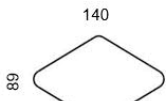

496666S120
Salmiakki, manuell höjjustering 60-85 cm

Färg stativ

Grå
Vit
Svart

	Björk laminat	Vit laminat	Grå laminat	Björk	Perfect Sense	Linolium	Högtryck laminat	Dekorativ laminat	Colour laminate
Grå	5204	4774	4698	4913	5874	7447	7525	5371	7807
Vit	4898	4467	4392	4606	5568	7141	7219	5065	7500
Svart	5269	4838	4763	4977	5938	7512	7590	5436	7871