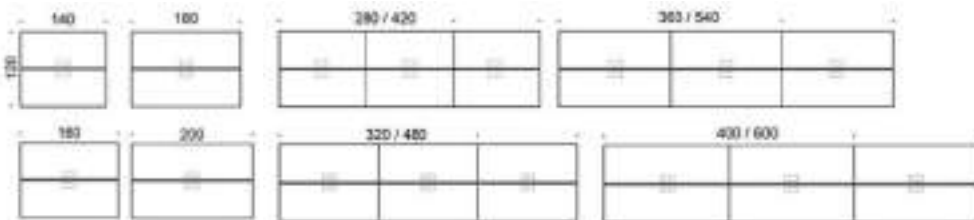

Art.Nr	Beskrivning	Vit laminat	Ek	Ask	Betsad ask, svar
823A90140140B	Frankie bänkbord med A-ben 140x140 cm, höjd 90 cm, går att få med 2x2 st eluttag som tillval				
	Vit	11 660	16 775	16 330	16 817
823A90180140B	Svart	12 548	17 666	17 219	17 706
	Frankie bänkbord med A-ben 180x140 cm, höjd 90 cm, går att få med 2x2 st eluttag som tillval				
823A90280140B	Vit	12 313	17 827	17 320	17 894
	Svart	13 267	18 781	18 274	18 849
823A90360140B	Frankie bänkbord med A-ben 280x140 cm, höjd 90 cm, går att få med 2x2 st eluttag som tillval				
	Vit	20 063	30 299	29 404	30 378
823A90420140B	Svart	21 906	32 141	31 247	32 221
	Frankie bänkbord med A-ben 360x140 cm, höjd 90 cm, går att få med 2x2 st eluttag som tillval				
823A90540140B	Vit	21 372	32 400	31 386	32 535
	Svart	23 339	34 367	33 353	34 502
823A90420140B	Frankie bänkbord med A-ben 420x140 cm, höjd 90 cm, går att få med 2x2 st eluttag som tillval				
	Vit	29 949	45 302	43 960	45 421
823A90540140B	Svart	32 712	48 065	46 724	48 185
	Frankie bänkbord med A-ben 540x140 cm, höjd 90 cm, går att få med 2x2 st eluttag som tillval				
823A90540140B	Vit	31 911	48 454	46 933	48 656
	Svart	34 862	51 404	49 883	51 601

Frankie

5% rabatt ska dras av på angivna priser

Frankie konferensbord A-ben i metall, höjd 110 cm. Bordskiva: ek, ask, betsad ask, vit laminat. Ben: vit, svart eller Inspiring Colours

Vid önskemål om andra material, storlekar och former kontakta kundservice för offert.