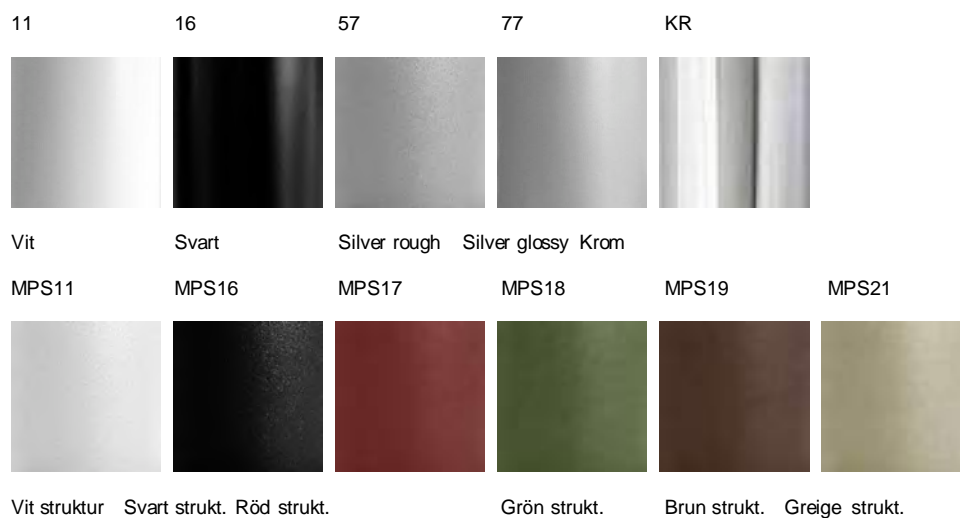

5% rabatt ska dras av på angivna priser

Melamin

Metall