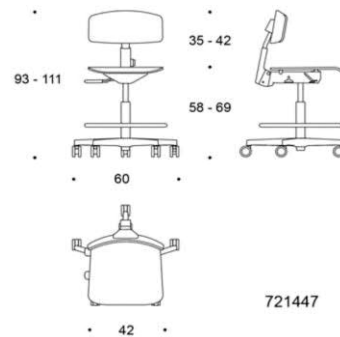

5% rabatt ska dras av på angivna priser

Elly

Design Iiro Viljanen

Elly - Höjdjusterbar universal- och arbetsstol

Arbetsstolen Elly är lämplig för både lär- och arbetsmiljöer. Stolens justeringsalternativ garanterar en bra sttställning för alla. Sits- och ryggklädseln ger också extra komfort utöver justeringarna.