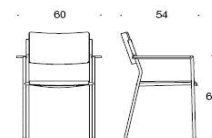

281ABC

Form fyrbensfot klädd sits och rygg, utan armstöd

Stativ grå 3754 4318 4614 4963 5366 5823 8618

Stativ krom 4830 5395 5690 6040 6443 6900 9694

5% rabatt ska dras av på angivna priser

Form Universalstol