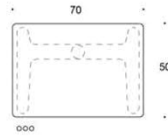

5% rabatt ska dras av på angivna priser

Jojo H-Stativ

Bordsskiva finns i björk, vit och grå laminat, ekfaner. Stativ finns i grå, vit, svart färg. Höjdjustering med gasfjäder.
Låsbara hjul eller justerbara glidfötter, rundade hörn (ek endast med skarpa hörn), Kantband i laminerade bordsskivor

70-115 *
65-128 **