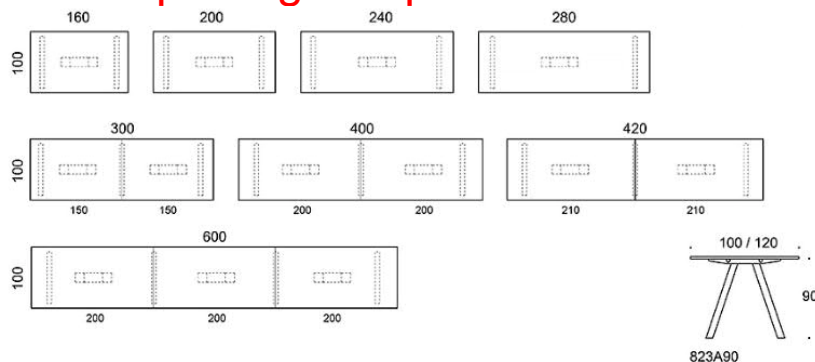

5% rabatt ska dras av på angivna priser

Frankie

Frankie bord, höjd 90 cm, skiva i olika storlekar och material: vit laminat(L11), ekfanér(TA), askfanér(SAP), vitbetsad askfanér(SAP1), svartbetsad askfanér(SAP9), A-ben metall: vit(MP11) eller svart(MP16), Inspiring Colo urs finns som tillval. Vid önske mål om andra material, Storlekar och former kontakta kundserviceför offert.

Art. Nr	Beskrivning	Vit laminat	Ek	Ask	Betsad ask vit,-svart
823A90160100	Frankie A-ben 160x100cm,höjd 90 cm, går att få med 1st kabellucka som tillval				
	Ek	16266	19336	19019	19323
	Ask	14832	17902	17585	17371
	Ask betsad - vit, svart	15109	18179	17862	18166
823A90200100	Frankie A-ben 200x100cm,höjd 90 cm, går att få med 1st kabellucka som tillval				
	Ek	16835	20459	20070	20426
	Ask	15464	19088	18699	18536
	Ask betsad - vit, svart	15740	19364	18975	19331
823A90240100	Frankie A-ben 240x100cm,höjd 90 cm, går att få med 1st kabellucka som tillval				
	Ek	17641	21917	21458	21889
	Ask	16334	20610	20150	20063
	Ask betsad - vit, svart	16610	20886	20426	20858
823A90280100	Frankie A-ben 280x100cm,höjd 90 cm, går att få med 1st kabellucka som tillval				
	Ek	18096	22824	22297	22755
	Ask	16788	21517	20990	20930
	Ask betsad - vit, svart	17065	21793	21266	21725
823A90300100	Frankie A-ben 300x100cm,höjd 90 cm, går att få med 1st kabellucka som tillval				
	Ek	27205	32698	32069	32656
	Ask	25515	31008	30379	30189
	Ask betsad - vit, svart	25930	31423	30794	31381
823A90400100	Frankie A-ben 400x100cm,höjd 90 cm, går att få med 1st kabellucka som tillval				
	Ek	27769	35016	34239	34950
	Ask	26204	33451	32674	32608
	Ask betsad - vit, svart	26618	33865	33089	33800
823A90420100	Frankie A-ben 420x100cm,höjd 90 cm, går att få med 1st kabellucka som tillval				
	Ek	29365	36760	35854	36620
	Ask	27800	35195	34289	34277
	Ask betsad - vit, svart	28215	35610	34704	35470
823A90600100	Frankie A-ben 600x100cm,höjd 90 cm, går att få med 1st kabellucka som tillval				
	Ek	38808	49678	48513	49580
	Ask	37049	47920	46754	46785
	Ask betsad - vit, svart	37602	48472	47307	48374