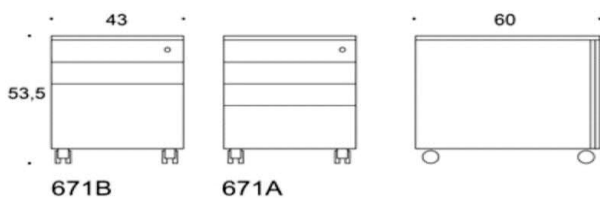

5% rabatt ska dras av på angivna priser

Cupio

Design Iiro Viljanen

Cupio - Förvaringsmöbel

Cupio är en stilren förvaringsmöbel för kontoret. Tack vare delåsbbara hjulen är den enkel att flytta och hållas på plats. Cupio kan fås med metallhandtag eller push-handtag. Kan även fås utan handtag.

5% rabatt ska dras av på angivna priser

Cupio

Cupiohurts, ram: vit eller svart laminat. Front och toppskiva: Ek & vit laminat eller svart laminat. Översta lådan är utrustad med pennförvaring. Centrallås inklusivesäkerhetsmekanism.

	Beskrivning front	Ek	Vit laminat	Svart laminat	Beige melamin
	671AR Cupio, 4 lådor, utan handtag				
	Vit laminat Svart laminat	3987 4029	2856 2995	2995 3037	3699 3741
	671BR Cupio, 3 lådor, utan handtag				
	Vit laminat Svart laminat	3282 3325	2359 2402	2487 2529	2917 2959

Tillbehör

	Mellangrä
670VE/57 Lådhandtag	152
670SK/57 Draghandtag	338