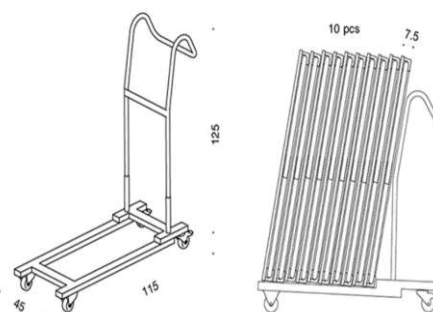

Tillbehör

Eluttag

1816

5% rabatt ska dras av på angivna priser

Snap

Snap - Fällbord

Fällbordet Snap passar i olika arbets- och lärmiljöer som behöver vara flexibla, såsom grupparbetsrum samt lobbyutrymmen och restauranger. Bordet är stabilt och går lätt att flytta tack vare de dolda hjulen. När det är hopfällt ligger benen omlott mot bordsskivan och tar upp väldigt lite utrymme. Snap är kompatibel med stolen Grip Nxt, som är upphängningsbar.

5% rabatt ska dras av på angivna priser

Snap

Snap, bordsskiva finns i vit laminat, grå laminat eller björklaminat. Stålunderrede med 4 ben i vit eller svart. (trevärdigt), fast höjd 723 cm. Stativet har dolda hjul som gör det enkelt att flytta. 1 person kan enkelt fälla ihop och packa borden på transportvagnen.