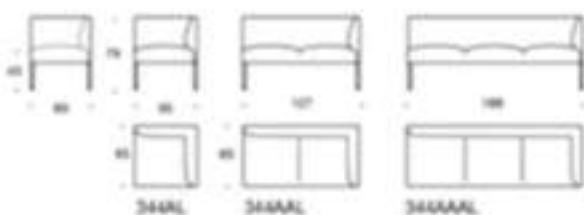

5% rabatt ska dras av på angivna priser

Noora