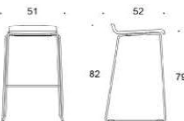

3415

3504

3607

3723

4434

2805DE

Form barstol, medar, sitthöjd 78 cm, utan klädsel

Sits vit eller svart laminat