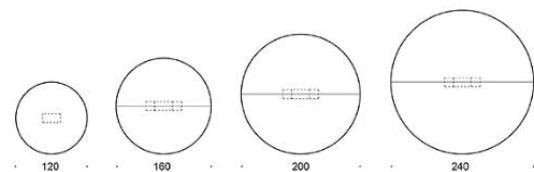

Art. Nr	Beskrivning	Vit laminat	Ek	Ask	Betsad ask vit,-svart
823A90120	Frankie A-ben D120 cm, höjd 90 cm, går att få med 1 st kabellucka som tillval				
	Vit	9 274	11 544	11 310	11 569
	Svart	13 213	15 483	15 250	15 508
823A90160	Frankie A-ben D160 cm, höjd 90 cm, går att få med 1 st kabellucka som tillval				
	Vit	13 745	16 846	16 406	16 937
	Svart	17 685	20 787	20 346	20 876
823A90200	Frankie A-ben D200 cm, höjd 90 cm, går att få med 1 st kabellucka som tillval				
	Vit	15 456	21 383	20 630	21 310
	Svart	19 397	25 323	24 570	25 251
823A90240	Frankie A-ben D240 cm, höjd 90 cm, går att få med 1 st kabellucka som tillval				
	Vit	16 584	23 689	22 787	23 613
	Svart	20 524	27 630	26 727	27 553