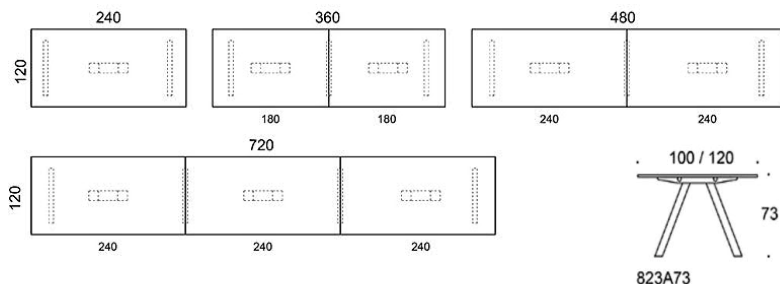

Frankie bord, höjd 73 cm, skiva i olika storlekar och material: vitlaminat(L11), ekfanér(TA), askfanér(SAP), vitbetsadaskfanér(SAP1), svartbetsadaskfanér(SAP9), A ben metall: vit (MP11) eller svart(MP16), Inspiring Colours finns som tillval.

Vid önskemål om andra material, storlekar och former kontakta kundservice för offert.

Art. Nr	Beskrivning	Vit laminat	Ek	Ask	Betsad ask vit,-svart
823A73240120	Frankie A-ben 240x120 cm, höjd 73 cm, går att få med 1 st kabellucka som tillval				
	går att få med 1 st kabellucka som tillval	12 626	16 767	16 303	16 746
	Svart	16 637	17 815	17 350	17 794
823A73360120	Frankie A-ben 360x120 cm, höjd 73 cm, går att få med 1 st kabellucka som tillval				
	Vit	19 619	26 222	25 508	26 224
	Svart	21 528	28 131	27 417	28 133
823A73480120	Frankie A-ben 480x120 cm, höjd 73 cm, går att få med 1 st kabellucka som tillval				
	Vit	21 954	30 238	29 308	30 195
	Svart	24 050	32 332	31 403	32 290
823A73720120	Frankie A-ben 720 cm, höjd 73 cm, går att få med 1 st kabellucka som tillval				
	Vit	31 388	43 812	42 419	43 748
	Svart	34 530	46 954	45 560	46 890