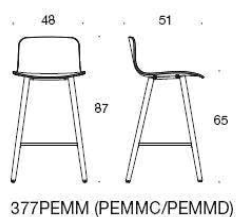

5% rabatt ska dras av på angivna priser

Sola

Design Antti Kotilainen

Sola - Barstol med träben

Barstolen Solas träben ger en ombonad känsla i rummet. Den kan fås med två olika sitt- och ryggstödshöjder. Stolens noggranna finish och tillgängliga form samt de olika underredena gör den idealisk för många olika typer av miljöer.