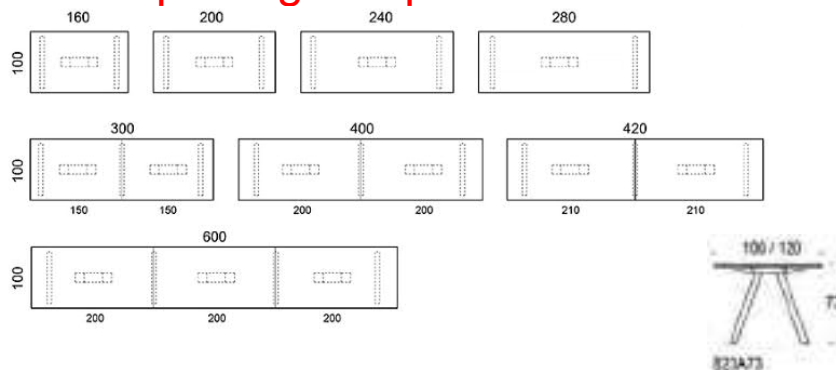

5% rabatt ska dras av på angivna priser

Frankie

Frankie bord, höjd 73 cm, skiva i olika storlekar och material: vit laminat (L11), ekfanér (TA), askfanér (SAP), vitbetsad askfanér (SAP1), svartbetsad askfanér (SAP9), A-ben metall: vit (MP11) eller svart (MP16), Inspiring Colo urs finns som tillval. Vid önskemål om andra material, storlekar och former kontakta kundservice för offert.

Art. Nr	Beskrivning	Vit laminat	Ek	Ask	Betsad ask vit,-svart
823A73160100	Frankie A-ben 160x100cm, höjd 73 cm, går att få med 1st kabellucka som tillval				
	Vit	11060	14130	13813	14117
	Svart	11981	15051	14734	15038
823A73200100	Frankie A-ben 200x100cm, höjd 73 cm, går att få med 1st kabellucka som tillval				
	Vit	11629	15252	14864	15219
	Svart	12612	16236	15874	16203
823A73240100	Frankie A-ben 240x100cm, höjd 73 cm, går att få med 1st kabellucka som tillval				
	Vit	12435	16711	16251	16683
	Svart	13482	17758	17299	17730
823A73280100	Frankie A-ben 280x100cm, höjd 73 cm, går att få med 1st kabellucka som tillval				
	Vit	12889	17618	17091	17549
	Svart	13396	18665	18138	18597
823A73300100	Frankie A-ben 300x100cm, höjd 73 cm, går att få med 1st kabellucka som tillval				
	Vit	19395	24888	24259	24846
	Svart	21237	26730	26101	26689
823A73400100	Frankie A-ben 400x100cm, höjd 73 cm, går att få med 1st kabellucka som tillval				
	Vit	19959	27206	26429	27141
	Svart	21926	29173	28396	29108
823A73420100	Frankie A-ben 420x100cm, höjd 73 cm, går att få med 1st kabellucka som tillval				
	Vit	21555	28950	28044	28810
	Svart	23522	30917	30011	30777
823A73600100	Frankie A-ben 600x100cm, höjd 73 cm, går att få med 1st kabellucka som tillval				
	Vit	28394	39265	38100	39167
	Svart	31345	42215	41050	42118