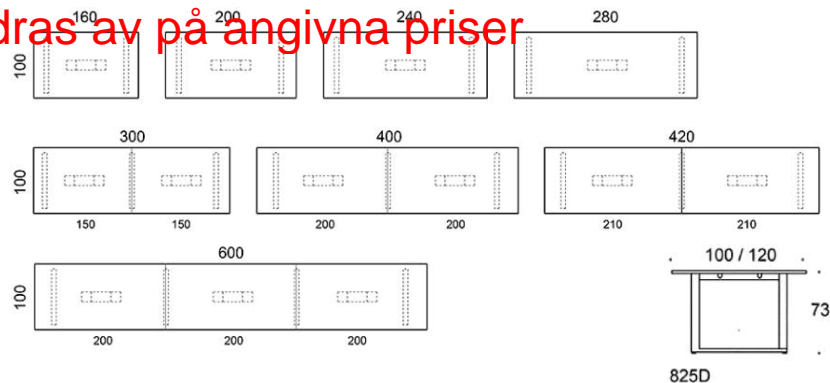

Frankie

5% rabatt ska dras av på angivna priser

Frankie konferensbord U-ben i metall, höjd 73 cm
 Bordsskiva: ek, ask, betsad ask, vit laminat
 Ben: vit, svart eller Inspiring Colours
 Vid önskemål om andra material, storlekar och
 former kontakta kundservice för offert.