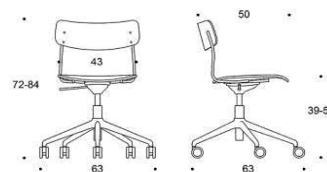

5% rabatt ska dras av på angivna priser

Ella - Universalstol med höjdjustering och kryssfot med hjul

Sits och ryggstöd: Laminat: vit eller svart. Faner: ek, valnöt, ask eller betsad ask (svart, vit, röd, grön, brun, grå) Sitt höjd 39-51cm.
 Klädselalternativ: utan klädsel Armstöd: svart plast Metalstativ: svart, vit, röd, grön, brun, grå, krom, Inspiring Colours