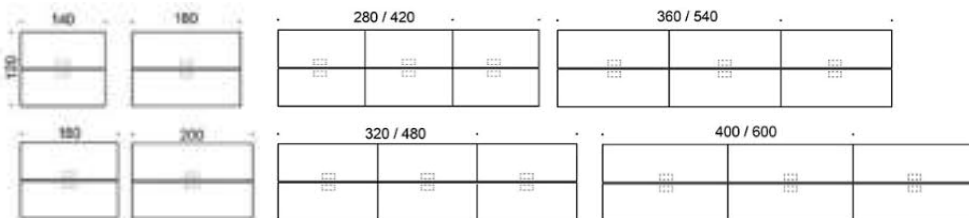

Frankie

5% rabatt ska dras av på angivna priser

Frankie konferensbord A-ben i metall, höjd 90 cm. Bordsskiva: ek, ask, betsad ask, vit laminat. Ben: vit, svart eller Inspiring Colours

Vid önskemål om andra material, storlekar och former kontakta kundservice för offert.

Art.Nr	Beskrivning	Vit laminat	Ek	Ask	Betsad ask, svar
823A90140120B	Frankie bänkbord med A-ben 140x120 cm, höjd 90 cm, går att få med 2x2 st eluttag som tillval				
	Vit	11 085	15 552	15 199	15 680
	Svart	11 974	16 441	16 088	16 568
823A90160120B	Frankie bänkbord med A-ben 160x120 cm, höjd 90 cm, går att få med 2x2 st eluttag som tillval				
	Vit	11 359	15 757	15 396	15 902
	Svart	12 280	16 679	16 317	16 823
823A90180120B	Frankie bänkbord med A-ben 180x120 cm, höjd 90 cm, går att få med 2x2 st eluttag som tillval				
	Vit	11 611	16 389	15 986	16 536
	Svart	12 566	17 343	16 941	17 491
823A90200120B	Frankie bänkbord med A-ben 200x120 cm, höjd 90 cm, går att få med 2x2 st eluttag som tillval				
	Vit	12 283	17 109	16 666	17 300
	Svart	13 266	18 092	17 649	18 284
823A90280120B	Frankie bänkbord med A-ben 280x120 cm, höjd 90 cm, går att få med 2x2 st eluttag som tillval				
	Vit	18 915	27 849	27 142	28 103
	Svart	20 757	29 691	28 984	29 945
823A90320120B	Frankie bänkbord med A-ben 320x120 cm, höjd 90 cm, går att få med 2x2 st eluttag som tillval				
	Vit	19 464	28 260	27 537	28 550
	Svart	21 372	30 169	29 445	30 458
823A90360120B	Frankie bänkbord med A-ben 360x120 cm, höjd 90 cm, går att få med 2x2 st eluttag som tillval				
	Vit	19 969	29 524	28 718	29 819
	Svart	21 936	31 491	30 685	31 786
823A90400120B	Frankie bänkbord med A-ben 400x120 cm, höjd 90 cm, går att få med 2x2 st eluttag som tillval				
	Vit	21 311	30 964	30 077	31 346
	Svart	23 361	33 013	32 126	33 396
823A90420120B	Frankie bänkbord med A-ben 420x120 cm, höjd 90 cm, går att få med 2x2 st eluttag som tillval				
	Vit	28 226	41 627	40 567	42 009
	Svart	30 989	44 390	43 330	44 772
823A90480120B	Frankie bänkbord med A-ben 480x120 cm, höjd 90 cm, går att få med 2x2 st eluttag som tillval				
	Vit	29 049	42 244	41 159	42 678
	Svart	31 912	45 107	44 021	45 541
823A90540120B	Frankie bänkbord med A-ben 540x120 cm, höjd 90 cm, går att få med 2x2 st eluttag som tillval				
	Vit	29 807	44 140	42 932	44 582
	Svart	32 757	47 091	45 882	47 532
823A90600120B	Frankie bänkbord med A-ben 600x120 cm, höjd 90 cm, går att få med 2x2 st eluttag som tillval				
	Vit	31 821	46 299	44 969	46 873
	Svart	34 895	49 374	48 043	49 948