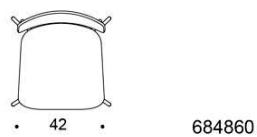

5% rabatt ska dras av på angivna priser

Elly

Design Iiro Viljanen

Elly - Universalstol med fyrbensstativ

Elly med fyrbensstativ är en stapelbar universalstol som har ett separat ryggstöd. Både sitsen och ryggstödet kan fås med klädsel. Stolen finns också med armstöd som gör att stolen kan hängas upp på bordsskivan