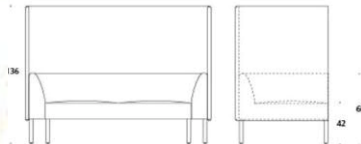

5% rabatt ska dras av på angivna priser

Nooa

Design Antti Kotilainen

Nooa - Sofa

Soffan i Nooa-serien är en trivsamt och bekväm sittplats för ledbyn eller andra mötesplatser i aktivitetsbaserade kontor. Med de olika varianterna skapas många kombinationer, och när soffan utrustas med avskärmning, blir det en trevlig och samtidigt avskild mötesplats.