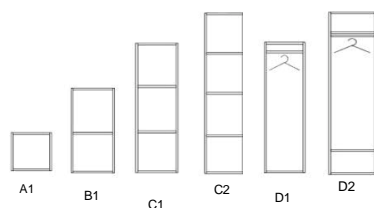

5% rabatt ska dras av på angivna priser

CAPA

Stommen finns i vit eller svart, sockel 22 mm, 100 mm eller benställning 100 mmm

Art.nr	Stomme	Vit	Svart
A1/Sockel 22mm		412	412
A1/Ben 100mm		1316	1316
A1/Sockel 100mm		1618	1505
B1/Sockel 22mm		412	412
B1Ben 100mm		1316	1316
B1/Sockel 100mm		1618	1505
C1/Sockel 22mm		412	412
C1/Ben 100mm		1316	1316
C1/Sockel 100mm		1618	1505
C2/Sockel 22mm		412	412
C2/Ben 100mm		1316	1316
C2/Sockel 100mm		1618	1505
D1/Sockel 22mm		412	412
D1/Ben 100mm		1316	1316
D1/sockel100mm		1618	1618
D2/Sockel 22mm		412	412
D2/Ben 100mm		1316	1316
D2/Sockel 100mm		1618	1505
E1/Sockel 22mm		412	412
E1/Ben 100mm		1316	1316
E1/Sockel 100mm		3236	3008
E2/Sockel 22mm		412	412
E2/Ben 100mm		1316	1316
E2/Sockel 100mm		3236	3008
F1/Sockel 22mm		648	648
F1/Ben 100mm		1952	1952
F1/Sockel 100mm		3996	3888
F2/Sockel 22mm		648	648
F2/Ben 100 mm		1952	1952
F2/Sockel 100 mm		3996	3888