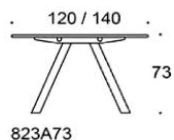

5% rabatt ska dras av på angivna priser

Frankie

Design liro Viljanen

Frankie - Bänkbord med A-ben i metall

Kontorsbordet Frankie Bench med ett A-format underrede, skapar ett starkt visuellt uttryck i rummet. Bordet passar som konferensbord, arbetsbord eller för grupparbete. Bordet finns i tre olika höjder (73 cm, 90 cm och 110 cm). Uttagsenheter och bordskontakter som tillhör.

Frankie

5% rabatt ska dras av på angivna priser

Frankie konferensbord A-ben i metall, höjd 73 cm. Bordsskiva: ek, ask, betsad ask, vit laminat. Ben: vit, svart eller Inspiring Colours

Vid önskemål om andra material, storlekar och former kontakta kundservice för offert.