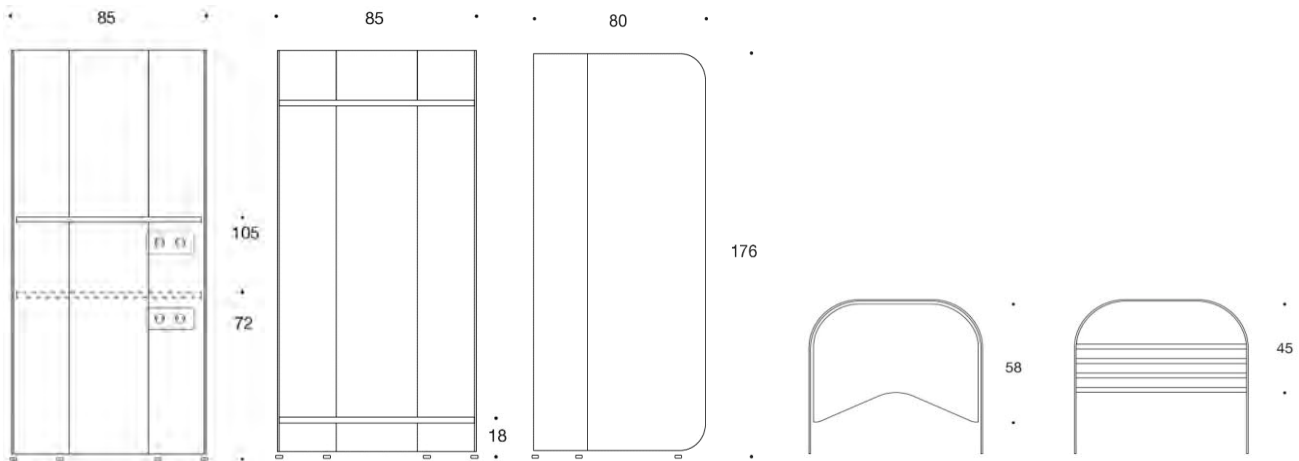

5% rabatt ska dras av på angivna priser

PodWork Xpress

Design o4i Design Studio

PodWork Xpress - Arbetsenhet med höga skärmar

PodWork Xpress är en arbetsplats för kortvarigt arbete. Serien inkluderar två arbetsstationer i sitt- eller ståhöjd samt en garderobsenhet. Arbetsstationerna kan formas till en lugn plats för avskilt arbete eller till större helheter för team.