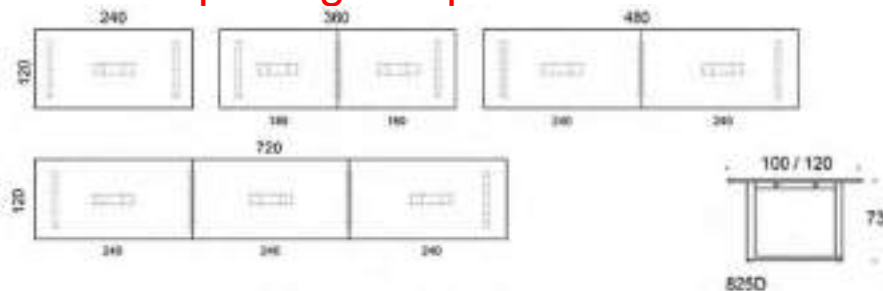

Frankie

5% rabatt ska dras av på angivna priser

Frankie konferensbord U-ben i metall, höjd 73 cm
Bordsskiva: ek, ask, betsad ask, vit laminat
Ben: vit, svart eller Inspiring Colours
Vid önskemål om andra material, storlekar och
former kontakta kundservice för offert.

Art.Nr	Beskrivning	Vit laminat	Ek	Ask	Betsad ask, svart
825D90200120	Frankie U-ben 240x120 cm, höjd 73 cm, går att få med 1 st kabellucka som tillval Vit	14 240	18 381	17 917	18 360
	Svart	13 649	17 791	17 326	17 770
825D90360120	Frankie U-ben 360x120 cm, höjd 73 cm, går att få med 1 st kabellucka som tillval Vit	22 076	28 679	27 965	28 680
	Svart	21 491	28 095	27 381	28 096
825D90480120	Frankie U-ben 480x120 cm, höjd 73 cm, går att få med 1 st kabellucka som tillval Vit	24 411	32 693	31 765	32 651
	Svart	24 013	32 295	31 367	32 253
825D90720120	Frankie U-ben 720x120 cm, höjd 73 cm, går att få med 1 st kabellucka som tillval Vit	34 622	47 046	45 653	46 983
	Svart	34 481	46 905	45 512	46 842