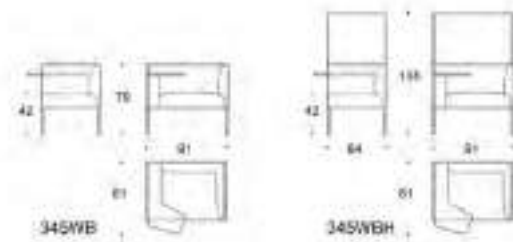

5% rabatt ska dras av på angivna priser

Noora – Work Box

Hekklädd, låg eller hög rygg. Stativ finns i: Vit & Svart metall, Ask, svart
betsad ask, vit betsad ask & Ek. Bordsskivan finns i: Vit & svart laminat,
Ask, Svart betsad ask, vit betsad ask & ek. Lådan för bordsfäste kan fås i
Vit & Svart metall.