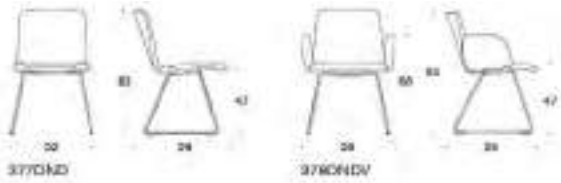

5% rabatt ska dras av på angivna priser

Sola

Design Antti Kotilainen

Sola - Konferensstol med medar

Konferensstolen Sola med medar ger ett lätt visuellt uttryck. Finns med både lågt och högt ryggstöd. Tack vare sin höga sttkomfort passar Sola stolen även för långa möten. Konferensstolen Sola är cirkulär. Sittskalen passar alla Sola stativ.