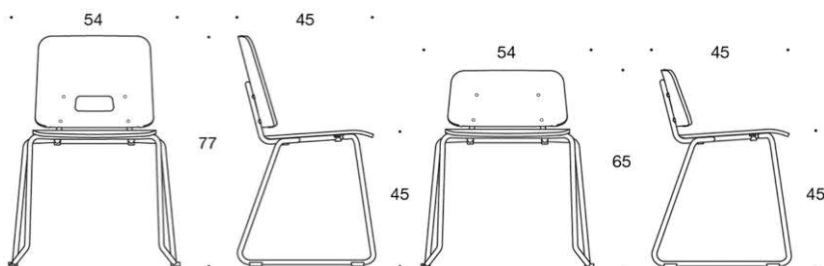

5% rabatt ska dras av på angivna priser

Grip NxT

Design Mikko Halonen

Grip NxT - Universalstol med medar

Grip NxT med medar är en stapelbar universalstol för skolor. Stolen kan hängas på bordet från ryggstödet utan någon separat hängare. Finns i två olika rygghöjder. Också en liten skolelev kan lyfta sin bricka över den upphängda stolen på matbordet.