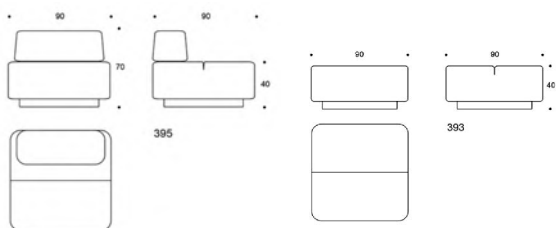

Movie

Design Rane Vaskivuori

Movie - Sittpuff

Sittmodulen Movie med ryggstöd, fungerar både som fristående fåtölj och som en del av en grupp med andra Movie-moduler. Movie är en helklädd sittmöbel som passar särskilt bra i lobbyutrymmen. Modulerna går att koppla samman och kombineras fritt till stora soffgrupper.

393
Helklädd sits, utan rygg
Svart sockel

Beskrivning

PG2	PG4	PG5	PG6	PG7	PG8	PG12
10 894	12 048	12 653	13 368	14 182	15 127	20 843

395
Helklädd sits, med rygg
Svart sockel

15 118	16 760	17 620	18 636	19 809	21 137	29 268

397
Helklädd hörnmodul och ryggstöd
Svart sockel

13 915	15 556	16 417	17 433	18 606	19 934	28 065