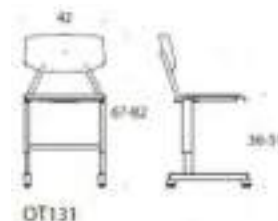

5% rabatt ska dras av på angivna priser

Trivia

Design Iiro Viljanen

Trivia - Skolstol

Trivia-skolstolen passar för skolbarn i alla åldrar. Stolens design stödjer användaren och höjden justeras lätt. Skolstolen är mycket tålig och tillverkas av starka stålrör och hållbart laminat.