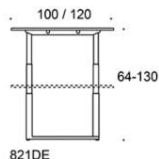

Frankie

5% rabatt ska dras av på angivna priser

Frankie bänkbord U-ben i metall, elektrisk höjdjustering 64-130 cm. Bordsskiva: ek, ask, betsad ask, vit laminat. Ben: vit, svart eller Inspiring Colours

Vid önskemål om andra material, storlekar och former kontakta kundservice för offert.

Art.Nr	Beskrivning	Vit laminat	Ek	Ask	Betsad ask, svar
821DE73140120B	Frankie bänkbord med U-ben 140x120 cm, höjd 64-130 cm, går att få med 2x2 st eluttag som tillval Vit	37 685	42 152	41 779	42 280
	Svart	38 574	43 041	42 688	43 169
821DE73160120B	Frankie bänkbord med U-ben 160x120 cm, höjd 64-130 cm, går att få med 2x2 st eluttag som tillval Vit	37 959	42 358	41 996	42 502
	Svart	38 880	42 279	42 917	43 423
821DE73180120B	Frankie bänkbord med U-ben 180x120 cm, höjd 64-130 cm, går att få med 2x2 st eluttag som tillval Vit	38 212	49 990	42 586	43 137
	Svart	39 166	43 944	43 541	44 091
821DE73200120B	Frankie bänkbord med U-ben 200x120 cm, höjd 64-130 cm, går att få med 2x2 st eluttag som tillval Vit	38 883	43 709	43 266	43 900
	Svart	39 866	44 693	44 249	44 884
821DE73280120B	Frankie bänkbord med U-ben 280x120 cm, höjd 64-130 cm, går att få med 2x2 st eluttag som tillval Vit	60 910	69 844	69 137	70 098
	Svart	62 752	71 686	70 979	71 940
821DE73320120B	Frankie bänkbord med U-ben 320x120 cm, höjd 64-130 cm, går att få med 2x2 st eluttag som tillval Vit	61 459	70 255	69 532	70 545
	Svart	63 367	72 164	71 440	72 453
821DE73360120B	Frankie bänkbord med U-ben 360x120 cm, höjd 64-130 cm, går att få med 2x2 st eluttag som tillval Vit	61 964	71 520	70 713	71 814
	Svart	63 931	73 486	72 680	73 781
821DE73400120B	Frankie bänkbord med U-ben 400x120 cm, höjd 64-130 cm, går att få med 2x2 st eluttag som tillval Vit	63 306	72 959	72 072	73 341
	Svart	65 356	75 008	74 121	75 391
821DE73420120B	Frankie bänkbord med U-ben 420x120 cm, höjd 64-130 cm, går att få med 2x2 st eluttag som tillval Vit	81 276	94 677	93 617	95 059
	Svart	84 040	97 441	96 381	97 823
821DE73480120B	Frankie bänkbord med U-ben 480x120 cm, höjd 64-130 cm, går att få med 2x2 st eluttag som tillval Vit	82 100	95 295	94 210	95 729
	Svart	84 962	98 158	97 072	98 591
821DE73540120B	Frankie bänkbord med U-ben 540x120 cm, höjd 64-130 cm, går att få med 2x2 st eluttag som tillval Vit	82 857	97 191	95 982	97 632
	Svart	85 808	100 142	98 933	100 583
821DE73600120B	Frankie bänkbord med U-ben 600x120 cm, höjd 64-130 cm, går att få med 2x2 st eluttag som tillval Vit	84 872	99 350	98 020	99 924
	Svart	87 946	102 424	101 094	102 999