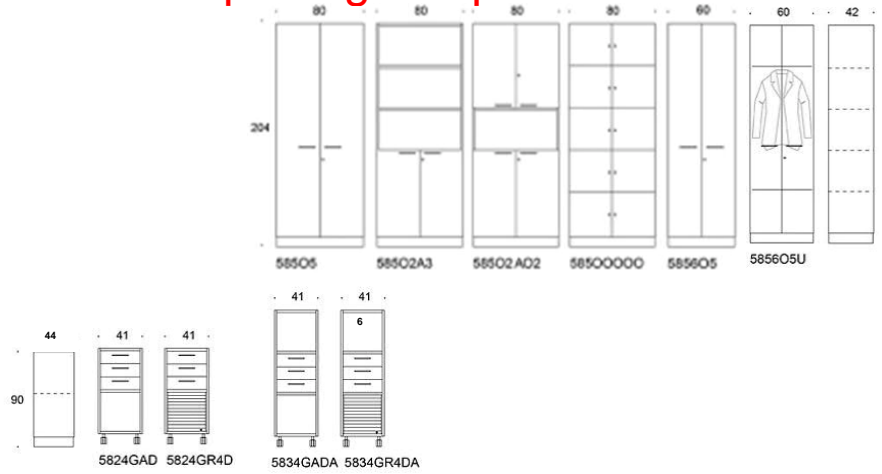

5% rabatt ska dras av på angivna priser

Combo

Combo Skåp med slagdörrar, inkl lås, vit/svarta handtag, djup 44 cm. Stomme och hyllor: Vit. Hyllplan flyttbara.

Combo Skåp med hjulstativ, grå. Stomme och hyllor: vit. Hyllplan flyttbara.

Art.nr	Beskrivning Front	Vit	Svart	Vit med ek dörr	Svart med ek dörr
585O5	Sockel 585O5	4134	4328	5556	5598
	Benstativ 585FO5	4122	4375	5545	5644
585O2A3	Sockel 585O2A3	3685	4145	4430	4472
	Benstativ 585FO2A3	3674	4191	4419	4518
585O2A02	Sockel 585O2A02	4579	5404	6009	6051
	Benstativ 585FO2A02	4568	5420	5798	6098
585O0000	Sockel 585O0000	7834	10072	10694	10870
	Benstativ 585FO0000	8397	10693	11257	11491
5856O5	Sockel 5856O5	4366	4928	5588	5758
	Benstativ 5856FO5	4446	5012	5667	5842
5856O5U	Sockel 5856O5U	3937	4469	5159	5299
	Benstativ 5856FO5U	3919	4456	5141	5285
5824GAD	Hjul 5824GAD	3680	4221	3962	4230
5824GR4D	Hjul 5824GR4D	4339	4880	4339	4880
5834GADA	Hjul 5834GADA	3983	4384	3983	4384
5834GR4DA	Hjul 5834GR4DA	4641	5043	4641	5043