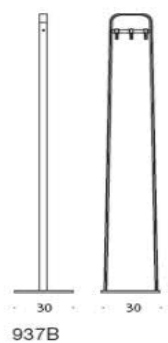

5% rabatt ska dras av på angivna priser

Kaari

Design Mikko Laakkonen

Kaari - Klädhängare

Kaari är en diskret klädhängare med väl genomtänkta detaljer. Klädhängarens krökar tål även tunga vikter och välter inte även om vikten är ojämnt fördad. Finns i två bredder, med sex eller tio krökar och i tre färger.