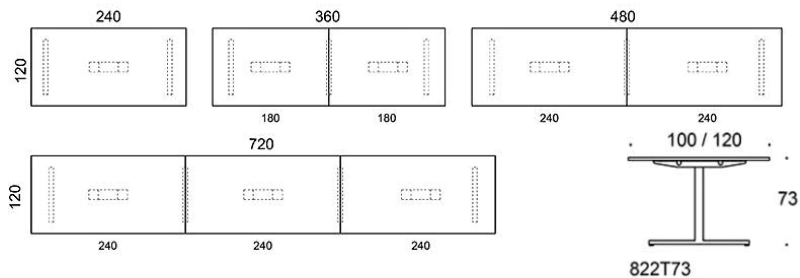

Frankie

5% rabatt ska dras av på angivna priser

Frankie konferensbord T-ben i metall, höjd 73 cm
Bordsskiva: ek, ask, betsad ask, vit laminat
Ben: vit, svart eller Inspiring Colours
Vid önskemål om andra material, storlekar och
former kontakta kundservice för offert.

Art.Nr	Beskrivning	Vit laminat	Ek	Ask	Betsad ask, svart
822T90240120	Frankie T-ben 240x120 cm, höjd 73 cm, går att få med 1st kabellucka som tillval				
	Vit	12 673	15 743	15 426	15 730
	Svart	13 594	16 664	16 347	16 652
822T90360120	Frankie T-ben 360x120 cm, höjd 73 cm, går att få med 1st kabellucka som tillval				
	Vit	13 242	16 866	16 477	16 833
	Svart	14 226	17 849	17 461	17 817
822T90480120	Frankie T-ben 480x120 cm, höjd 73 cm, går att få med 1st kabellucka som tillval				
	Vit	14 049	18 324	17 865	18 297
	Svart	15 096	19 371	18 912	19 344
822T90720120	Frankie T-ben 720x120 cm, höjd 73 cm, går att få med 1st kabellucka som tillval				
	Vit	14 503	19 232	18 704	19 163
	Svart	15 550	20 279	19 752	20 210