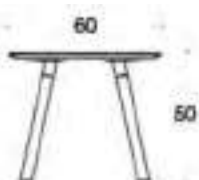

5% rabatt ska dras av på angivna priser

Plus+

Design Jukka Setälä

Plus+ - Soffbord

Soffbordet Plus+ har en stilren design med genomtänkta detaljer. Soffbordet har ben i massivt trä och finns tillgängligt i två storlekar: rektangulär och rund. Kombinera med övriga delar i serien.

8711/120x60

8711/60