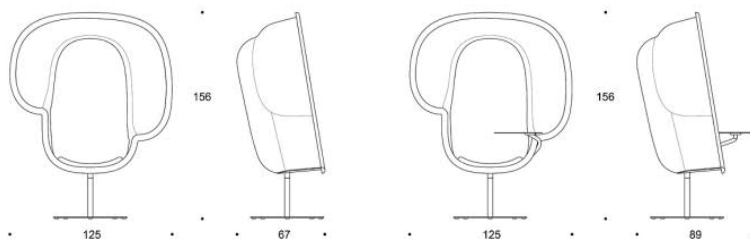

5% rabatt ska dras av på angivna priser

Hubbe

Design Timo Hoisko & Matti Korpela

Hubbe – Fåtölj

Stolen Hubbe med roterande pelarfot erbjuder en avskild plats där du kan sitta och koppla av. Sitsen, tillverkad av pressad filt, finns i flera olika färger. Hubbe blir verkligen ett blickfång för många olika typer av lobby- och pausutrymmen. Den klädda sittdynan och det valfria bordsskivan ökar användbarheten och gör det personligt utseendet hos Hubbe-stolen.