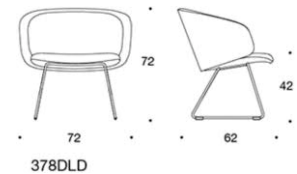

5% rabatt ska dras av på angivna priser

Sola Fåtölj med medar

Helklädd. Klädda armstöd. Låg rygg. Medar: vit, svart, krom eller Inspiring Colours (på offert). Filtassar. Sitthöjd 42 cm.

378DLD
Sola, helklädd, låg rygg, klädda
armstöd, medar