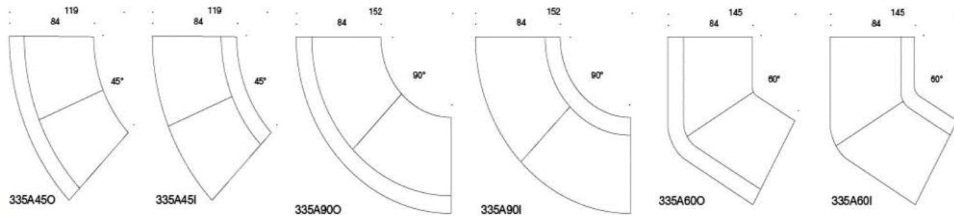

5% rabatt ska dras av på angivna priser

Nooa

Design Antti Kotilainen

Nooa - Sofa

Soffan i Nooa-serien är en trivsamt och bekväm sittplats för ledbyn eller andra mötesplatser i aktivitetsbaserade kontor. Med de olika varianterna skapas många kombinationer, och när soffan utrustas med avskärmning, blir det en trevlig och samtidigt avskild mötesplats.