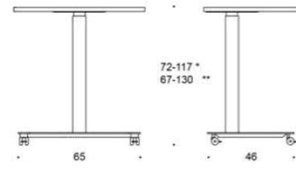

72-117 *
67-130 **

Beskrivning	Björk laminat	Vit laminat	Grå laminat	Ek	Perfect Sense	Linolium	Högtryck laminat	Dekorativ laminat	Colour laminate
Jojo bord, H-stativ, glidfötter /hjul, höjdjustering med gasfjäder 70–115 cm, skiva 70×50 cm, stativ svart / vit / grå	8 416	7 997	8 335	8 073	9 967	9 879	10 266	9 816	10 390
Jojo bord, H-stativ, glidfötter 7 hjul, höjdjustering med gasfjäder 70–115 cm, skiva 70×50 cm, runda hörn, stativ svart / vit / grå	8 477	8 270	8 149		9 809	9 868	9 882	9 658	10 101
Jojo bord, H-stativ, glidfötter / hjul, höjdjustering med gasfjäder 70–115 cm, skiva 80×60 cm, stativ svart / vit / grå	8 506	8 104	8 164	8 254	10 087	10 177	10 722	9 963	10 881