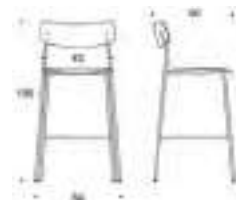

744978
Ella oklädd, utan armstöd

Svart	5389
Krom	5634
Vit	5389
Grön, röd, greige brun	5903

5% rabatt ska dras av på angivna priser

FORM

Design Jukka Setälä

Form - Barstol

Den höga barstolen Form har en enkel och ren design som gör den lättplacerad i många olika miljöer. Den finns i två höjder och kan fås bådemed och utan klädsel. Barstolen Form är stapelbar.