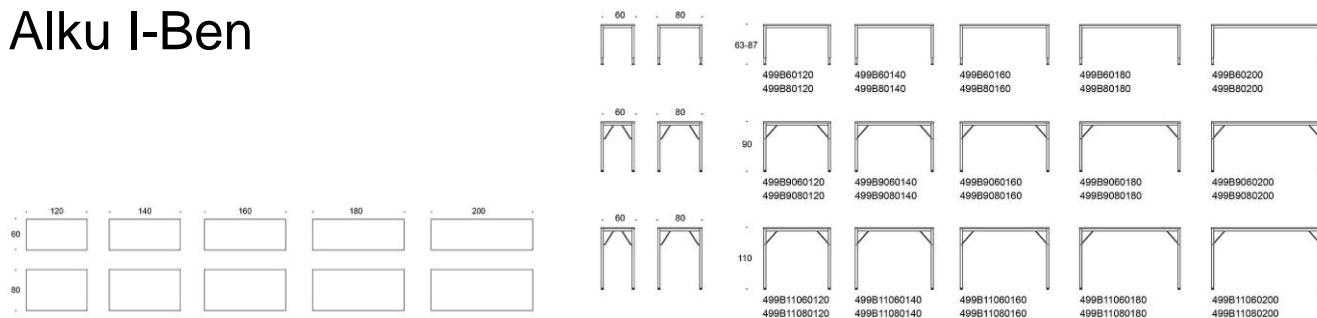

5% rabatt ska dras av på angivna priser

Alku I-Ben

Art.nr	Bordskiva	Vit laminat	Ek	Ask	Vitlaserad ask	Svartlaserad ask
499B7280180	Alku 180x80, ben vita, höjd 72 cm	5743	8595	8725	8689	8689
499B80180	Alku 180x80, ben vita, justerb. höjd 63-87 cm	5041	7893	8022	7987	7987
499B9080180	Alku 180x80, ben vita, höjd 90 cm	8340	11192	11321	11286	11286
499B11080180	Alku 180x80, ben vita, höjd 105 cm	8540	11392	11521	11486	11486
499B80180	Alku 180x80, ben svarta, höjd 72 cm	5743	8595	8725	8689	8689
499B80180	Alku 180x80, ben svarta, justerb. höjd 63-87 cm	5041	7893	8022	7987	7987
499B9080180	Alku 180x80, ben svarta, höjd 90 cm	8340	11192	11321	11286	11286
499B9080180	Alku 180x80, ben svarta, höjd 105 cm	8540	11392	11521	11486	11486
499B7280200	Alku 200x80, ben vita, höjd 72 cm	5871	9088	8804	9243	9243
499B80200	Alku 200x80, ben vita, justerb. höjd 63-87 cm	5169	8385	8101	8440	8440
499B9080200	Alku 200x80, ben vita, höjd 90 cm	8465	11681	11397	11736	11736
499B11080200	Alku 200x80, ben vita, höjd 105 cm	8665	11881	11597	11936	11936
499B80200	Alku 200x80, ben svarta, höjd 72 cm	5871	9088	8804	9243	9243
499B80200	Alku 200x80, ben svarta, justerb. höjd 63-87 cm	5169	8385	8101	8440	8440
499B9080200	Alku 200x80, ben svarta, höjd 90 cm	8465	11681	11397	11736	11736
499B9080200	Alku 200x80, ben svarta, höjd 105 cm	8665	11881	11597	11936	11936