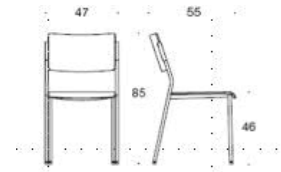

5% rabatt ska dras av på angivna priser

Form Universalstol