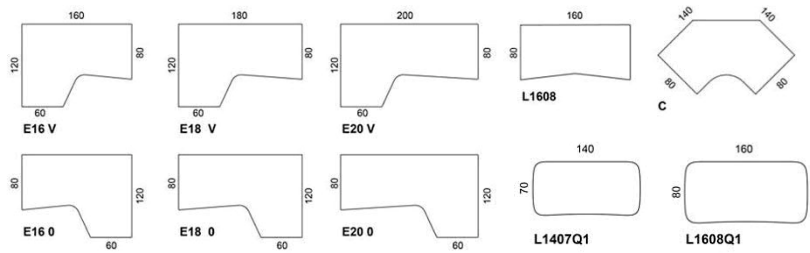

5% rabatt ska dras av på angivna priser

Alku S&S

Alku S&S sitt och stå bord elhöjdstjustering 640 - 1290 mm, standard handkontroll, rektangulär pelare med det stora röret nedåt

Art nr	Bordsskiva	Ekfanér	GråLaminat	Vit Laminat	BjörkFanér	BjörkLaminat
L1407Q1	140x70 formad bordsskiva					
	Stativ mellangrå	8436	8435	8320	8441	8357
	Stativ vit/svart	8280	8279	8164	8201	8285
L1608Q1	160x80 formad bordsskiva					
	Stativ mellangrå	8958	8669	8339	8856	8658
	Stativ vit/svart	8405	8516	8386	8703	8505
L1608	160x80formad bordsskiva med insvängd framkant					
	Stativ mellangrå	8623	8666	8171	8534	8661
	Stativ vit/svart	8470	8513	8018	8381	8508
C	Stativ mellangrå	10076	9223	8842	10000	9233
	Stativ vit/svart	9923	9070	8689	9846	9080
E16V	160x120 Vänster					
	Stativ mellangrå	9771	9284	8974	9613	9398
	Stativ vit/svart	9573	9087	8776	9416	9201
E16O	160x120 Höger					
	Stativ mellangrå	9771	9284	8974	9613	9398
	Stativ vit/svart	9573	9087	8776	9416	9201
E18V	180x120 Vänster					
	Stativ mellangrå	10206	9591	9139	10165	9580
	Stativ vit/svart	10009	9394	8942	9968	9383
E18O	180x120 Höger					
	Stativ mellangrå	10206	9591	9139	10165	9580
	Stativ vit/svart	10009	9394	8942	9968	9383
E20V	200x120 Vänster					
	Stativ mellangrå	10514	9643	9335	10349	9776
	Stativ vit/svart	10317	9446	9138	10152	9579
E20O	200x120 Höger					
	Stativ mellangrå	10514	9643	9335	10349	9776
	Stativ vit/svart	10317	9446	9138	10152	9579