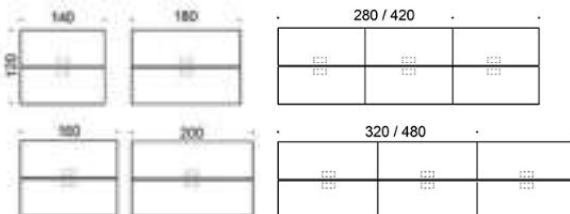

Frankie

5% rabatt ska dras av på angivna priser

Frankie konferensbord A-ben i trä, höjd 73 cm. Bordsskiva: ek, ask, betsad ask, vit laminat. Ben: ek, ask, betsad ask

Vid önskemål om andra material, storlekar och former kontakta kundservice för offert.

Art.Nr	Beskrivning	Vit laminat	Ek	Ask	Betsad ask, svar
824A73140120B	Frankie bänkbord med A-ben 140x120cm, höjd 73 cm, går att få med 2x2 st eluttag som tillval				
	Ek	15 126	19 593	19 239	19 720
	Ask	13 208	17 675	17 322	17 803
824A73160120B	Frankie bänkbord med A-ben 160x120cm, höjd 73 cm, går att få med 2x2 st eluttag som tillval				
	Ek	15 400	19 978	19 436	19 942
	Ask	13 482	17 881	17 519	18 025
824A73180120B	Frankie bänkbord med A-ben 180x120cm, höjd 73 cm, går att få med 2x2 st eluttag som tillval				
	Ek	15 652	20 430	20 027	20 577
	Ask	13 735	18 513	18 110	18 660
824A73200120B	Frankie bänkbord med A-ben 200x120cm, höjd 73 cm, går att få med 2x2 st eluttag som tillval				
	Ek	16 323	21 149	20 706	21 341
	Ask	14 406	19 232	18 789	19 424
824A73280120B	Frankie bänkbord med A-ben 280x120cm, höjd 73 cm, går att få med 2x2 st eluttag som tillval				
	Ek	24 975	33 909	32 203	34 164
	Ask	22 099	31 033	30 327	31 288
824A73320120B	Frankie bänkbord med A-ben 320x120cm, höjd 73 cm, går att få med 2x2 st eluttag som tillval				
	Ek	22 524	34 321	33 598	34 611
	Ask	22 648	31 445	30 722	31 734
824A73420120B	Frankie bänkbord med A-ben 420x120cm, höjd 73 cm, går att få med 2x2 st eluttag som tillval				
	Ek	36 307	49 708	48 648	50 090
	Ask	32 472	45 873	44 813	46 255
824A73480120B	Frankie bänkbord med A-ben 480x120cm, höjd 73 cm, går att få med 2x2 st eluttag som tillval				
	Ek	37 131	50 226	49 240	50 760
	Ask	33 296	46 491	45 405	46 925
	Ask betsad - vit, svart	33 669	46 864	45 778	47 298