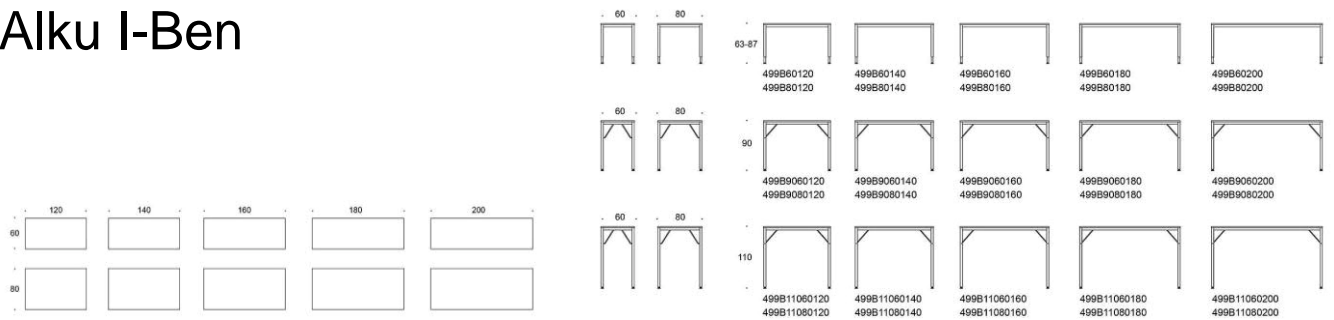

Alku I-Ben

Art.nr	Bordskiva	Vit laminat	Ek	Ask	Vitlaserad ask	Svartlaserad ask
499B7260200	Alku 200x60, ben vita, höjd 72 cm	5507	7920	7698	8016	8016
499B60200	Alku 200x60, ben vita, justerb. höjd 63-87cm	4804	7217	6996	7313	7313
499B9060200	Alku 200x60, ben vita, höjd 90 cm	8411	10825	10603	10920	10920
499B11060200	Alku 200x60, ben vita, höjd 105 cm	8611	10024	10803	11120	11120
499B60200	Alku 200x60, bensvarta, höjd 72 cm	5507	7920	7698	8016	8016
499B608200	Alku 200x60, bensvarta, justerb. höjd 63-87 cm	4804	7217	6996	7313	7313
499B9060200	Alku 200x60, ben svarta, höjd 90 cm	8411	10825	10603	10920	10920
499B9060200	Alku 200x60, ben svarta, höjd 105 cm	8611	10024	10803	11120	11120
499B7280120	Alku 120x80, ben vita, höjd 72 cm	5143	7349	7167	7415	7415
499B80120	Alku 120x80, ben vita, justerb. höjd 63-87cm	5440	6646	6465	6712	6712
499B9080120	Alku 120x80, ben vita, höjd 90 cm	7540	9747	9565	9812	9812
499B11080120	Alku 120x80, ben vita, höjd 105 cm	7740	9946	9765	10012	10012
499B80120	Alku 120x80, bensvarta, höjd 72 cm	5143	7349	7167	7415	7415
499B80120	Alku 120x80, bensvarta, justerb. höjd 63-87 cm	5440	6646	6465	6712	6712
499B9080120	Alku 120x80, ben svarta, höjd 90 cm	7540	9747	9565	9812	9812
499B9080120	Alku 120x80, ben svarta, höjd 105 cm	7740	9946	9765	10012	10012
499B7280140	Alku 140x80, ben vita, höjd 72 cm	5340	8090	7862	8140	8140
499B80140	Alku 140x80, ben vita, justerb. höjd 63-87cm	4638	7387	7159	7437	7437
499B9080140	Alku 140x80, ben vita, höjd 90 cm	7796	10546	10318	10596	10596
499B11080140	Alku 140x80, ben vita, höjd 105 cm	7996	10746	10518	10796	10796
499B80140	Alku 140x80, bensvarta, höjd 72 cm	5340	8090	7862	8140	8140
499B80140	Alku 140x80, bensvarta, justerb. höjd 63-87 cm	4638	7387	7159	7437	7437
499B9080140	Alku 140x80, ben svarta, höjd 90 cm	7796	10546	10318	10596	10596
499B9080140	Alku 140x80, ben svarta, höjd 105 cm	7996	10746	10518	10796	10796
499B7280160	Alku 160x80, ben vita, höjd 72 cm	5511	8236	8004	8200	8200
499B80160	Alku 160x80, ben vita, justerb. höjd 63-87cm	4808	7533	7301	7497	7497
499B9080160	Alku 160x80, ben vita, höjd 90 cm	8005	10731	10498	10694	10694
499B11080160	Alku 160x80, ben vita, höjd 105 cm	8205	10930	10698	10894	10894
499B80160	Alku 160x80, bensvarta, höjd 72 cm	5511	8236	8004	8200	8200
499B80160	Alku 160x80, bensvarta, justerb. höjd 63-87 cm	4808	7533	7301	7497	7497
499B9080160	Alku 160x80, ben svarta, höjd 90 cm	8005	10731	10498	10694	10694
499B9080160	Alku 160x80, ben svarta, höjd 105 cm	8205	10930	10698	10894	10894