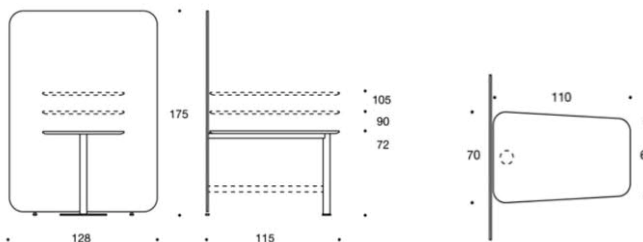

5% rabatt ska dras av på angivna priser

PodMeeting Xpress

PodMeeting Xpress, helklädd skärm 128x175cm.
Bordet går att få i tre olika höjder 72cm 90cm och 105cm. Stativ vit. Tillbehör: Eluttag

	Textil	PG02	PG04	PG05	PG06	PG07	PG08	PG12
	297HM72 Höjd på bord 72cm							
	Ek	19444	22764	24561	26753	29079	31736	48682
	Ask	19328	22670	24445	26636	28962	31619	48665
	Betsad ask svart eller vit	20064	22888	24686	26877	29203	31860	48806
	Vit Laminat	19276	22596	24393	26885	28511	30864	44614
	297HM90 Höjd på bord 90cm							
	7Ek	19940	23259	25057	27249	29574	31528	4917
	Ask	19823	23142	24940	27165	29458	32114	49061
	Betsad ask svart eller vit	20064	23384	25181	27373	29689	32385	49302
	Vit Laminat	19772	23091	24888	27080	29406	31360	49009
	297HM105 Höjd på bord 105cm							
	Ek	19978	23289	25095	27286	29612	31566	49215
	Ask	19861	23161	24979	27170	29495	32152	49099
	Betsad ask svart eller vit	20102	23422	25219	27411	29737	32393	49340
	Vit Laminat	19810	23129	24926	27118	29444	32101	49047