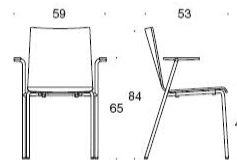

5% rabatt ska dras av på angivna priser

Form Universalstol fyrbensstativ

Material i sits: björk, bok, ek, laminat (viteller svart) Alternativ klädsel: utan klädsel, sits och rygg i separat klädsel, helklädd. Stativ: grå, krom, Inspiring Colours. Filtassar. Armstöd i svart plast

Beskrivning	Oklädd
2806A Form fyrbensstativ utan klädsel, med armstöd	
Stativ grå	
Stomme Björk	2774
Stomme Ek	3009
Stomme Vit/Svart	2931
Stativ krom	
Stomme Björk	3302
Stomme Ek	3537
Stomme Vit/Svart	3459