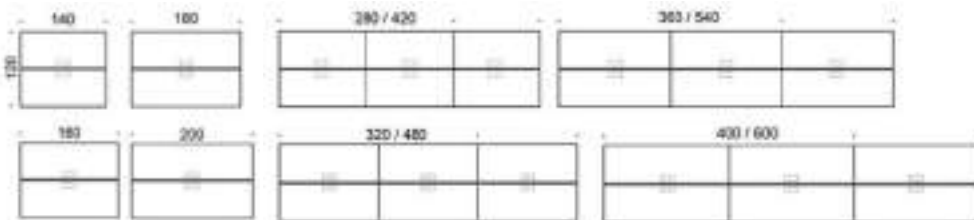

Frankie

5% rabatt ska dras av på angivna priser

Frankie bänkbord U-ben i metall, elektrisk höjdjustering 64-130 cm. Bordsskiva: ek, ask, betsad ask, vit laminat. Ben: vit, svart eller Inspiring Colours

Vid önskemål om andra material, storlekar och former kontakta kundservice för offert.

Art.Nr	Beskrivning	Vit laminat	Ek	Ask	Betsad ask, svar
821DE73140120B	Frankie bänkbord med U-ben 140x120 cm, höjd 64-130 cm, går att få med 2x2 st eluttag som tillval Vit	37 685	42 152	41 779	42 280
	Svart	38 574	43 041	42 688	43 169
821DE73160120B	Frankie bänkbord med U-ben 160x120 cm, höjd 64-130 cm, går att få med 2x2 st eluttag som tillval Vit	37 959	42 358	41 996	42 502
	Svart	38 880	42 279	42 917	43 423
821DE73180120B	Frankie bänkbord med U-ben 180x120 cm, höjd 64-130 cm, går att få med 2x2 st eluttag som tillval Vit	38 212	49 990	42 586	43 137
	Svart	39 166	43 944	43 541	44 091
821DE73200120B	Frankie bänkbord med U-ben 200x120 cm, höjd 64-130 cm, går att få med 2x2 st eluttag som tillval Vit	38 883	43 709	43 266	43 900
	Svart	39 866	44 693	44 249	44 884
821DE73280120B	Frankie bänkbord med U-ben 280x120 cm, höjd 64-130 cm, går att få med 2x2 st eluttag som tillval Vit	60 910	69 844	69 137	70 098
	Svart	62 752	71 686	70 979	71 940
821DE73320120B	Frankie bänkbord med U-ben 320x120 cm, höjd 64-130 cm, går att få med 2x2 st eluttag som tillval Vit	61 459	70 255	69 532	70 545
	Svart	63 367	72 164	71 440	72 453
821DE73360120B	Frankie bänkbord med U-ben 360x120 cm, höjd 64-130 cm, går att få med 2x2 st eluttag som tillval Vit	61 964	71 520	70 713	71 814
	Svart	63 931	73 486	72 680	73 781
821DE73400120B	Frankie bänkbord med U-ben 400x120 cm, höjd 64-130 cm, går att få med 2x2 st eluttag som tillval Vit	63 306	72 959	72 072	73 341
	Svart	65 356	75 008	74 121	75 391
821DE73420120B	Frankie bänkbord med U-ben 420x120 cm, höjd 64-130 cm, går att få med 2x2 st eluttag som tillval Vit	81 276	94 677	93 617	95 059
	Svart	84 040	97 441	96 381	97 823
821DE73480120B	Frankie bänkbord med U-ben 480x120 cm, höjd 64-130 cm, går att få med 2x2 st eluttag som tillval Vit	82 100	95 295	94 210	95 729
	Svart	84 962	98 158	97 072	98 591
821DE73540120B	Frankie bänkbord med U-ben 540x120 cm, höjd 64-130 cm, går att få med 2x2 st eluttag som tillval Vit	82 857	97 191	95 982	97 632
	Svart	85 808	100 142	98 933	100 583
821DE73600120B	Frankie bänkbord med U-ben 600x120 cm, höjd 64-130 cm, går att få med 2x2 st eluttag som tillval Vit	84 872	99 350	98 020	99 924
	Svart	87 946	102 424	101 094	102 999