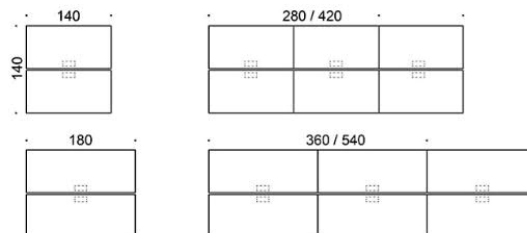

Frankie

5% rabatt ska dras av på angivna priser

Frankie bänkbord medar i metall, höjd 73cm. Bordsskiva: ek, ask, betsad ask, vit laminat. Ben: vit, svart eller Inspiring Colours

Vid önskemål om andra material, storlekar och former kontakta kundservice för offert.

Art.Nr	Beskrivning	Vit laminat	Ek	Ask	Betsad ask, svar
825D73140140B	Frankie bänkbord med U-ben 140x140 cm, höjd 73 cm, går att få med 2x2 st eluttag som tillval Vit	11 425	16 543	16 096	16 583
	Svart	12 314	17 432	16 984	17 472
825D73180140B	Frankie bänkbord med U-ben 180x140 cm, höjd 73 cm, går att få med 2x2 st eluttag som tillval Vit	12 079	17 593	17 086	17 660
	Svart	13 033	18 547	18 040	18 614
825D73280140B	Frankie bänkbord med U-ben 280x140 cm, höjd 73 cm, går att få med 2x2 st eluttag som tillval Vit	19 712	29 947	29 053	30 037
	Svart	21 554	31 789	30 895	31 869
825D73360140B	Frankie bänkbord med U-ben 360x140 cm, höjd 73 cm, går att få med 2x2 st eluttag som tillval Vit	21 020	32 048	31 034	32 183
	Svart	29 987	34 015	33 001	34 150
825D73420140B	Frankie bänkbord med U-ben 420x140 cm, höjd 73 cm, går att få med 2x2 st eluttag som tillval Vit	29 480	44 833	43 491	44 953
	Svart	32 243	47 596	46 255	47 716
825D73540140B	Frankie bänkbord med U-ben 540x140 cm, höjd 73 cm, går att få med 2x2 st eluttag som tillval Vit	31 443	47 985	46 464	48 187
	Svart	34 393	50 936	49 415	51 138