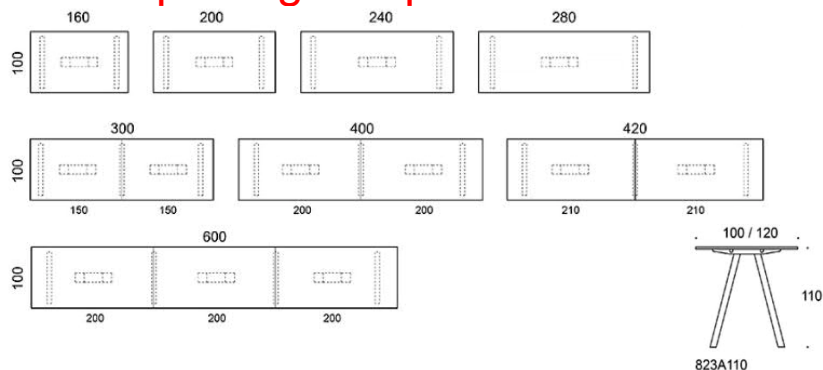

5% rabatt ska dras av på angivna priser

Frankie

Frankie bord, höjd 110 cm, skiva i olika storlekar och material: vit laminat (L11), ekfanér (TA), askfanér (SAP), vitbetsad askfanér (SAP1), svartbetsad askfanér (SAP9), A-ben metall: vit (MP11) eller svart (MP16), Inspiring Colo urs finns som tillval. Vid önskemål om andra material, storlekar och former kontakta kundservice för offert.

Art. Nr	Beskrivning	Vit laminat	Ek	Ask	Betsad ask vit,-svart
823A110160100	Frankie A-ben 160x100cm, höjd 110 cm, går att få med 1st kabellucka som tillval				
	Vit	11691	14761	14444	14748
	Svart	12612	14682	15365	15670
823A110200100	Frankie A-ben 200x100cm, höjd 110 cm, går att få med 1st kabellucka som tillval				
	Vit	12260	15884	15495	15851
	Svart	13244	16867	16479	16835
823A110240100	Frankie A-ben 240x100cm, höjd 110 cm, går att få med 1st kabellucka som tillval				
	Vit	13066	17342	16882	17314
	Svart	14114	18389	17930	18362
823A110280100	Frankie A-ben 280x100cm, höjd 110 cm, går att få med 1st kabellucka som tillval				
	Vit	13521	18249	17722	18181
	Svart	14568	19297	18769	19228
823A110300100	Frankie A-ben 300x100cm, höjd 110 cm, går att få med 1st kabellucka som tillval				
	Vit	20342	25835	25206	25794
	Svart	22185	27678	27049	27636
823A110400100	Frankie A-ben 400x100cm, höjd 110 cm, går att få med 1st kabellucka som tillval				
	Vit	20907	28154	27377	28088
	Svart	22874	30121	29344	30056
823A110420100	Frankie A-ben 420x100cm, höjd 110 cm, går att få med 1st kabellucka som tillval				
	Vit	22503	29898	28992	29758
	Svart	24470	31865	30956	31725
823A110600100	Frankie A-ben 600x100cm, höjd 110 cm, går att få med 1st kabellucka som tillval				
	Vit	29658	40529	39364	40431
	Svart	32608	43479	42314	43381