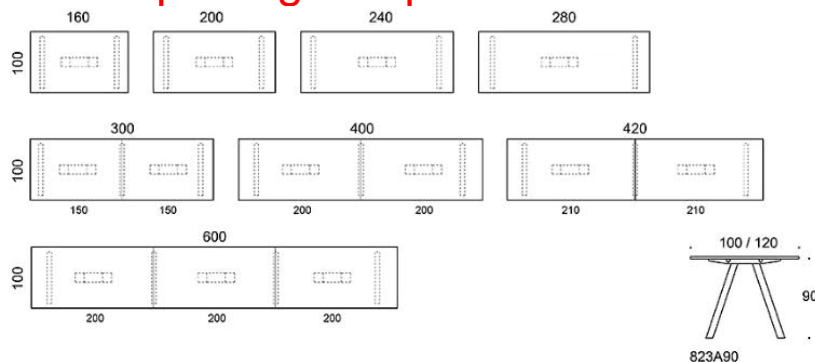

5% rabatt ska dras av på angivna priser

Frankie

Frankie bord, höjd 90 cm, skiva i olika storlekar och material: vit laminat(L11), ekfanér(TA), askfanér(SAP), vitbetsad askfanér(SAP1), svartbetsad askfanér(SAP9), A-ben metall: vit(MP11) eller svart(MP16), Inspiring Colo urs finns som tillval. Vid önske mål om andra material, Storlekar och former kontakta kundserviceför offert.

Art. Nr	Beskrivning	Vit			Betsad ask vit,-svart	
		laminat	Ek	Ask		
823A90160100	Frankie A-ben 160x100cm,höjd 90 cm, går att få med 1st kabellucka som tillval	Vit	11270	14339	14023	14327
		Svart	12191	15261	14944	15248
823A90200100	Frankie A-ben 200x100cm,höjd 90 cm, går att få med 1st kabellucka som tillval	Vit	11839	15462	15074	15430
		Svart	12822	16446	16057	16413
823A90240100	Frankie A-ben 240x100cm,höjd 90 cm, går att få med 1st kabellucka som tillval	Vit	12645	16921	16461	16893
		Svart	13692	17968	17508	17940
823A90280100	Frankie A-ben 280x100cm,höjd 90 cm, går att få med 1st kabellucka som tillval	Vit	13099	17828	17301	17759
		Svart	14147	18875	18348	18807
823A90300100	Frankie A-ben 300x100cm,höjd 90 cm, går att få med 1st kabellucka som tillval	Vit	19710	25203	24574	25162
		Svart	21552	27046	26417	27004
823A90400100	Frankie A-ben 400x100cm,höjd 90 cm, går att få med 1st kabellucka som tillval	Vit	20274	27521	26745	27456
		Svart	22241	29489	28712	29423
823A90420100	Frankie A-ben 420x100cm,höjd 90 cm, går att få med 1st kabellucka som tillval	Vit	21870	29265	28359	29125
		Svart	23837	31232	30326	31092
823A90600100	Frankie A-ben 600x100cm,höjd 90 cm, går att få med 1st kabellucka som tillval	Vit	28815	39686	38520	39588
		Svart	31765	42636	41471	45538