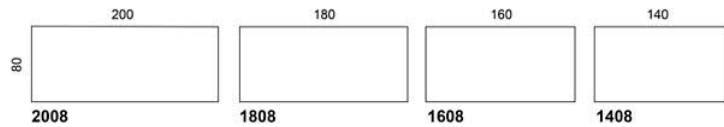

5% rabatt ska dras av på angivna priser

Alku S&S

Alku S&S sitt och stå bord elhöjdstjustering 640 -
1290 mm, standard handkontroll, rektangulär
pelare med det stora röret nedåt

Art.nr	Bordskiva	Ek fanér	Grå Laminat	Vit Laminat	Björk Fanér	Björk Laminat
1208	120x80					
	Stativ mellangrå	8152	8255	7814	8074	8339
	Stativ vit	7999	8102	7661	7921	8186
	Stativ svart	7999	8102	7661	7921	8186
1408	140x80					
	Stativ mellangrå	8346	8385	7953	8333	8478
	Stativ vit	8193	8232	7800	8180	8325
	Stativ svart	8193	8232	7800	8180	8325
1608	160x80					
	Stativ mellangrå	8641	8543	8085	8493	8645
	Stativ vit	8488	8390	7932	8340	8492
	Stativ svart	8488	8390	7932	8340	8492
1808	180x80					
	Stativ mellangrå	8842	8653	8216	8902	8765
	Stativ vit	8689	8500	8063	8749	8612
	Stativ svart	8689	8500	8063	8749	8612
2008	200x80					
	Stativ mellangrå	9072	8807	8347	8991	8956
	Stativ vit	8919	8654	8194	8838	8803
	Stativ svart	8919	8654	8194	8838	8803