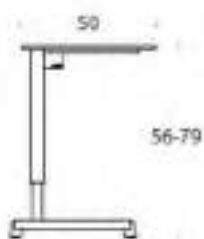

5% rabatt ska dras av på angivna priser

Trivia

Design liro Viljanen

Trivia - Skolbord

Trivia-bordet passar för skolbarn i alla åldrar. Under planeringen av Trivia har vi fäst extra uppmärksamhet vid ergonomi och säkerhet. Bordet kan justeras till ståhöjd. Bänklådan avfyllt slamrar inte vilket gör lektionerna lugnare. Skivan är tiltbar eller fast, med eller utan fillåda.

OP1321*