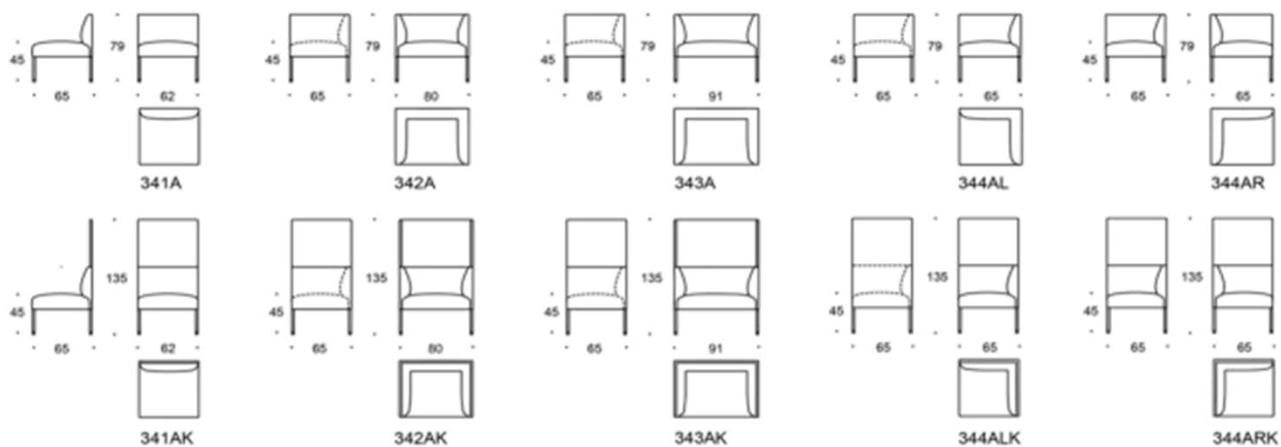

5% rabatt ska dras av på angivna priser

Noora