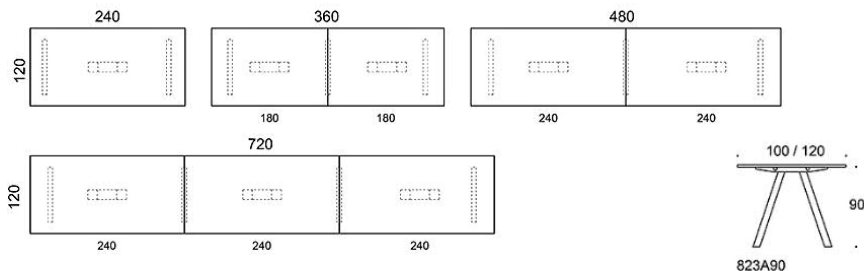

Frankie konferensbord A-formade underrede i trä,
höjd 90 cm
Bordsskiva: ek, ask, betsad ask, vit laminat
Ben: ek, ask, betsad ask
Vid önskemål om andra material, storlekar och
former kontakta kundservice för offert.

Art. Nr	Beskrivning	Vit laminat	Ek	Ask	Betsad ask vit,-svart
823A90240120	Frankie A-ben 240x120 cm, höjd 90 cm, går att få med 1 st kabellucka som tillval går att få med 1st kabellucka som tillval				
	Ek	17 833	21 975	21 510	21 953
	Ask	15 478	19 619	19 955	19 598
	Ask betsad - vit, svart	15 755	19 896	19 431	19 875
823A90360120	Frankie A-ben 360x120 cm, höjd 90 cm, går att få med 1 st kabellucka som tillval				
	Ek	27 429	34 033	33 318	34 034
	Ask	23 879	30 500	29 787	30 502
	Ask betsad - vit, svart	24 312	30 915	30 201	30 917
823A90480120	Frankie A-ben 480x120 cm, höjd 90 cm, går att få med 1 st kabellucka som tillval				
	Ek	29 764	38 047	37 118	38 005
	Ask	26 232	34 515	33 586	34 490
	Ask betsad - vit, svart	26 647	34 930	34 001	34 888
823A90720120	Frankie A-ben 7200 cm, höjd 90 cm, går att få med 1 st kabellucka som tillval				
	Ek	41 800	54 225	53 832	54 162
	Ask	37 092	49 515	48 122	49 452
	Ask betsad - vit, svart	37 644	50 068	48 675	50 005