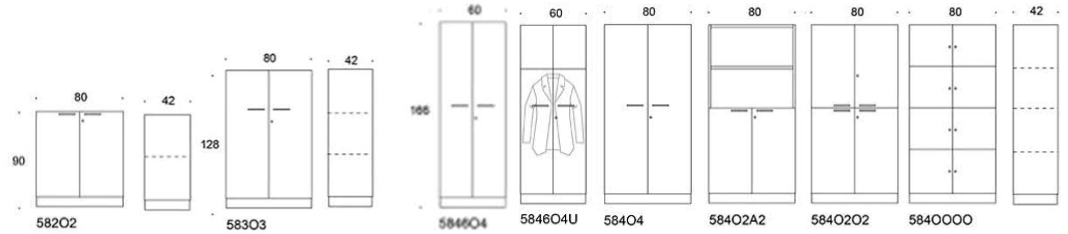

5% rabatt ska dras av på angivna priser

Combo

Combo Skåp med slagdörrar, inkl lås, svart/vita handtag,
djup 44cm. Stomme och hyllor: Vit.
Hyllplan flyttbara.

Art.nr	Beskrivning Dörr	Vit	Svart	Vit med ek dörrar	Svart med ek dörrar
582O2	Socket 582O2	2405	3179	3450	3506
	Benstativ 582FO2	2694	3225	3438	3553
	Högt metallstativ	3394	3990	4139	4318
	Hjul 5824GAD	3034	3630	3879	3957
583O3	Socket 583O3	3142	3498	4075	3999
	Benstativ 583FO3	3131	3545	4064	4045
	Högt metallstativ	3832	4310	4764	4810
	Hjul 583GO3	3471	3949	4404	4450
5846O4	Socket 5846O4	5402	3952	4474	4674
	Benstativ 5846FO4	3482	4036	4553	4758
5846O4U	Socket 5846O4U	3937	4469	5159	5299
	Benstativ 5846FO4U	3919	4456	5141	5285
584O4	Socket 584O4	3811	4293	4908	5012
	Benstativ 584FO4	3799	4340	4897	5059
584O2A2	Socket 584O2A2	3381	3902	4126	4230
	Benstativ 584FO2A2	3370	3949	4114	4276
584O2O2	Socket 584O2O2	4275	5162	5705	5809
	Benstativ 584FOO2O2	4263	5208	5694	5855
584O000	Socket 584O000	6545	8392	8822	9034
	Benstativ 584FO000	7107	9013	9385	9654