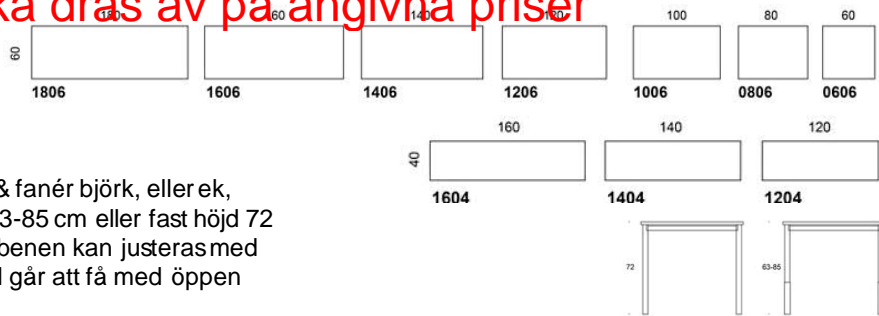

Bobby

Bordsskiva: ekfanér, vit laminat eller svart matt laminat. Justerbar höjd 67-111 cm
Höjdjusterbar bas: målad svart eller vit

	Beskrivning	Vit Laminat	Svart Laminat	EK
	752101 60x80 cm Stativ Vit/svart	10615	12076	11062
	726723 60x100 cm Stativ Vit/svart	10708	13057	11062

5% rabatt ska dras av på angivna priser

Pinta I

Design Pekka Toivola, Iiro Viljanen

Pinta I - Bordsserie

Pinta I är ett bra basarbetsbord för kontoret.. Pinta-borden är testad enligt standarden EN 527-3 och klarar en vikt på 75 kg var som helst på bordet. Svanenmärkta Eco Pinta-borden finns i ett urval och antal storlekar och material.

5% rabatt ska dras av på angivna priser

Pinta I

Pinta I, skivor i laminat vit, grå eller björk & fanér björk, eller ek, fyrbensstativ med manuell höjdjustering 63-85 cm eller fast höjd 72 cm i grå, svart eller krom. Dem manuella benen kan justeras med hjälp av hylsor på varje ben. Utvalda bord går att få med öppen sarg, måste anges på beställning.