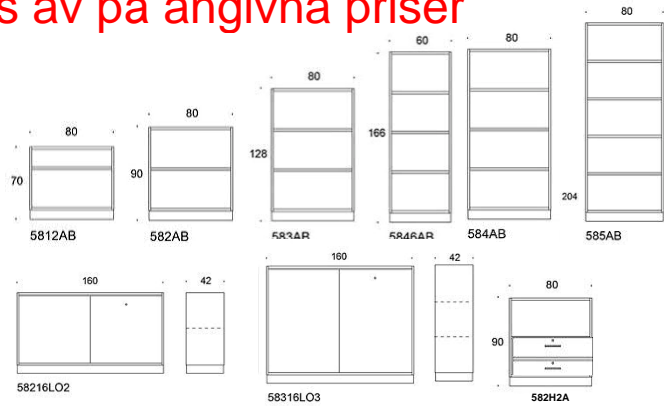

5% rabatt ska dras av på angivna priser

Combo

Combo öppen förvaring, stomme och hyllor, djup 42 cm. Stomme och hyllor vit/svart melamin. Flyttbara hyllplan.

Combo Skåp med skjutdörrar, inklusive lås, Vit/svarta handtag, djup 42cm. Stomme och hyllor: vit melamin. Hyllplan flyttbara.