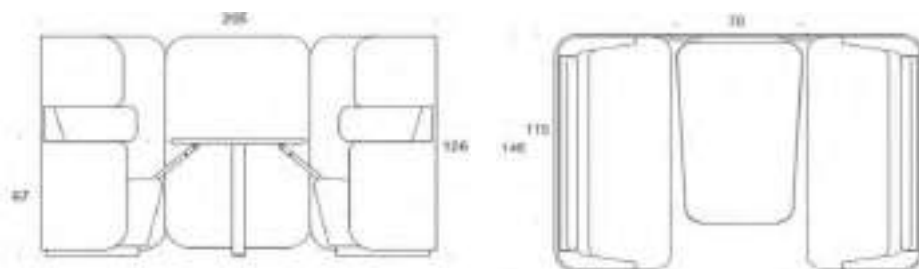

5% rabatt ska dras av på angivna priser

PodMeeting

Design o4i Design Studio

PodMeeting - Mötesplats med soffor

PodMeeting erbjuder en skyddad och trivsamt mötesplats för upp till fyra personer. Vid behov kan den kompletteras med eluttåg och whiteboard. PodMeeting består av två soffor, ett bord och en skärm. Fönsterluckorna fungerar även som armstöd.