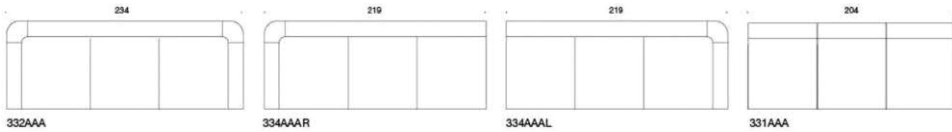

5% rabatt ska dras av på angivna priser

Nooa

Design Antti Kotilainen

Nooa - Sofa

Soffan i Nooa-serien är en trivsamt och bekväm sittplats för ledbyn eller andra mötesplatser i aktivitetsbaserade kontor. Med de olika varianterna skapas många kombinationer, och när soffan utrustas med avskärmning, blir det en trevlig och samtidigt avskild mötesplats.