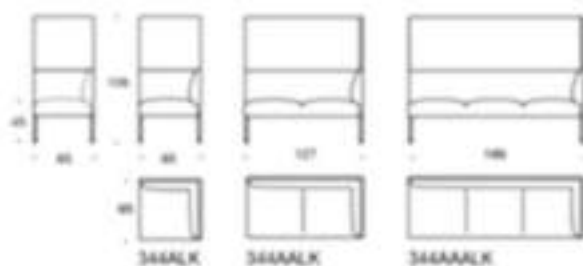

5% rabatt ska dras av på angivna priser

Noora