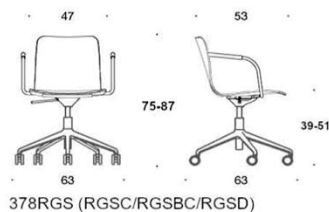

5% rabatt ska dras av på angivna priser

Sola

Design Antti Kotilainen

Sola - Universalstol med höjdjustering och kryssfot med hjul

Solastolen med hjul och höjdjustering passar bra såväl för små konferensrum samt som arbetsstol vid tillfälligt arbete och i grupparbetsrum. Sitsen är enkel att justera och tiltmekanismen ger extra sittkomfort. Sola stolen är cirkulär. Sittskålen passar alla Sola stolstativ.