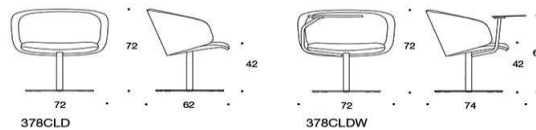

5% rabatt ska dras av på angivna priser

Sola Fåtölj med pelarfot

Helklädd. Klädda armstöd. Låg rygg. Roterande pelarfot: vit, svart, krom eller Inspiring Colours (på offert). Sitt höjd 42 cm.

378CLD
Sola, helklädd, låg rygg, klädda armstöd, pelarfot

Beskrivning	PG02	PG04	PG05	PG06	PG07	PG08	PG12
Krom	16 706	17 706	18 230	18 849	19 564	20 374	25 329
Vit/Svart	15 631	16 631	17 156	17 775	18 490	19 299	24 254

378CLDW
Sola, helklädd, låg rygg, klädda armstöd, pelarfot, laptop bord

Krom	19 479	20 479	21 003	21 622	22 337	23 147	28 101
Vit/svart	18 404	19 404	19 928	20 547	21 262	22 072	27 027