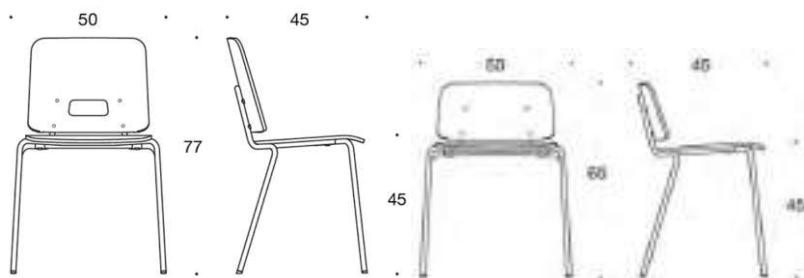

5% rabatt ska dras av på angivna priser

Grip NxT

Design Mikko Halonen

Grip NxT - Universalstol med fyrbensstativ

Grip NxT är en lätt och stadig universalstol med fyrbensstativ för skolor. Stolarnakan staplas och vi erbjuder också transport- och förvaringsvagnar till stolarna. Stolen kan hängas på bordet från ryggstödet utan någon separat hängare. Stolen finns i två olika ryggstödshöjder.

NXT0011

NXT0011M