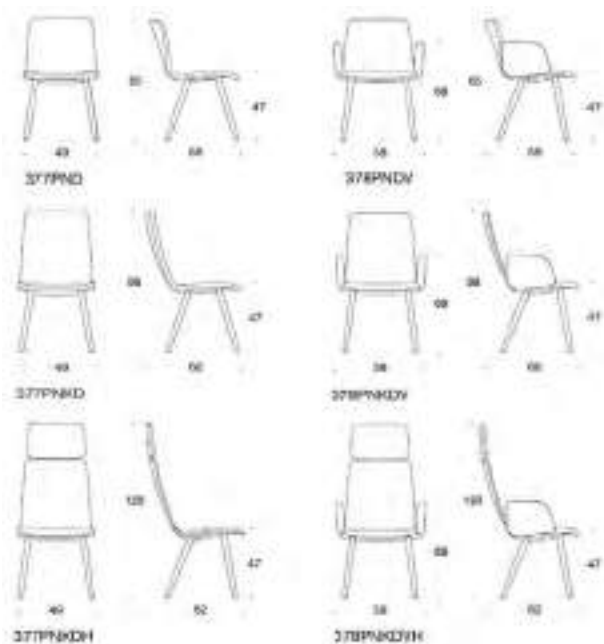

5% rabatt ska dras av på angivna priser

Sola Konferensstol med träben

Heklädd. Lågryg. Går att få med klädda armstöd. Träben: ek, ask eller
betsad ask vit eller svart. Filtassar.

Beskrivning	PG02	PG04	PG05	PG06	PG07	PG08	PG12
 377PND Sda, heklädd, låg rygg, utan armstöd, träben							
Ek	5434	5972	6255	6588	6973	7409	10 077
Ask	5116	5655	5937	6270	6655	7091	9759
Betsad ask vit/Svart	5176	5714	5996	6330	6715	7151	9819