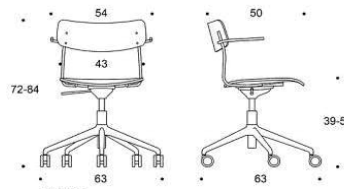

5% rabatt ska dras av på angivna priser

Ella - Universalstol med höjdjustering och kryssfot med hjul Korta armstöd

Beskrivning	Betsad Vit/Svart och färger	Ek	Ask	Valnöt					
753142 Ella oklädd med korta armstöd 5-armat samt hjul Svart/vit Krom RAL-färg	7895	7960	7798	8046					
	8871	8936	8774	9021					
	8135	8199	8037	8285					
Beskrivning	PG02	PG04	PG05	PG06	PG07	PG08	PG12		
Ella klädd sits. Med korta armstöd 5-armat fotkryss samt hjul. Ek Ask	8096	8378	8526	8700	8902	9131	10528		
	8039	8321	8469	8643	8845	9073	10471		
	Bets	8086	8368	8516	8690	8892	9120	10518	
Valnöt	8134	8416	8564	8739	8940	9169	10566		
Ella klädd sitt och rygg. Med korta armstöd 5-armat fotkryss samt hjul. Ek Ask	8967	9372	9585	9835	10125	10453	12460		
	8953	9358	9570	9821	10111	10439	12446		
	Bets	8968	9373	9586	9836	10126	10454	12461	
Valnöt	9017	9422	9635	9886	10175	10503	12510		
Ella helklädd. Med korta armstöd 5-armat fotkryss samt hjul. Helklädd	8846	9374	9651	9978	10355	10783	13400		
	Beskrivning	Vit lamiant/Svart laminat							
Ella oklädd med korta Armstöd 5-armat fotkryss samt hjul Svart/vit Krom RAL-färg	7565								
	8541								
	7804								
Beskrivning	100% återvunnen plast:Svart/vit/grön/röd/brun/greige								
Ella oklädd med korta Armstöd 5-armat fotkryss samt hjul Svart/vit Krom RAL-färg	6402								
	7378								
	6641