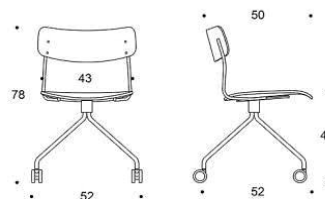

5% rabatt ska dras av på angivna priser

Ella - Universalstol med fyrfotskryss

Sits och ryggstöd: Laminat: vit eller svart. Faner: ek, valnöt, ask eller betsad ask (svart, vit, röd, grön, brun, grège) Sitt höjd 45cm.
Klädselalternativ: utan klädsel, Armstöd: svart plast. Metallstativ: svart, vit, röd, grön, brun, grège krom, Inspiring Colours

Beskrivning	Betsad Vit/Svart och färger	Ek	Ask	Valnöt				
745350 Ella dklädd, utan armstöd fyrfotskryss Svart/vit Krom RAL-färg	7347 7776 7587	7412 7840 7652	7250 7678 7490	7498 7926 7737				
Beskrivning	PG02	PG04	PG05	PG06	PG07	PG08	PG12	
Ella klädd sits. Utan armstöd fyrfotskryss samt hjul Ek Ask Betsad Vit/Svart/ Färger Valnöt	7549 7491 7538 7587	7831 7773 7820 7869	7979 7921 7968 8017	8153 8096 8143 8191	8355 8298 8345 8393	8583 8526 8573 8621	9981 9923 9970 10019	
Ella klädd sitt och rygg. Utan armstöd fyrfotskryss samt hjul Ek Ask Betsad Vit/Svart/ Färger Valnöt	8420 8405 8421 8470	8825 8811 8826 8875	9037 9022 9038 9087	9288 9274 9289 9338	9578 9563 9579 9628	9906 9891 9907 9956	11913 11898 11914 11963	
Ella helklädd. Utan armstöd fyrfotskryss samt hjul Helklädd	8298	8827	9103	9430	9808	10236	12853	
Beskrivning Vit lamiant/Svart laminat Ella dklädd, utan armstöd fyrfotskryss samt hjul Svart/vit Krom RAL-färg	7017 7257 7446							
Beskrivning 100% återvunnen plast: Svart/vit/grön/röd/brun/grège Ella dklädd, utan armstöd fyrfotskryss samt hjul Svart/vit Krom RAL-färg	5854 6094 6282