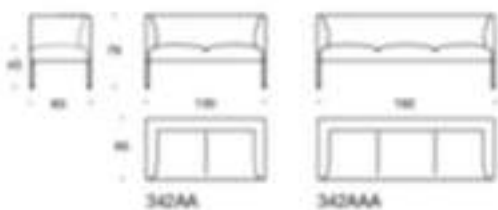

5% rabatt ska dras av på angivna priser

Noora