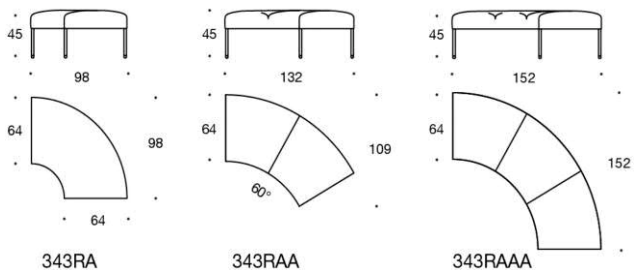

5% rabatt ska dras av på angivna priser

Noora