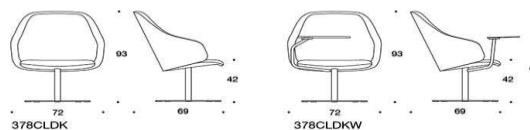

Helklädd. Klädda armstöd. Hög rygg. Roterande pelarfot: vit, svart, krom eller Inspiring Colours (på offert). Sitt höjd 42 cm.

378CLDK
Sola, helklädd, hög rygg, klädda armstöd, pelarfot

Beskrivning	PG02	PG04	PG05	PG06	PG07	PG08	PG12
Krom	18 513	19 667	20 272	20 986	21 811	22 745	28 462
Vit/Svart	17 438	18 592	19 197	19 911	20 736	21 670	28 387

378CLDKW
Sola, helklädd, hög rygg, klädda armstöd, pelarfot, laptop bord

Krom	21 286	22 440	23 045	23 759	24 584	25 517	31 235
Vit/svart	20 211	21 365	21 970	22 684	23 509	24 443	30 160