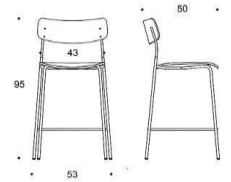

5% rabatt ska dras av på angivna priser

Ella - Fyrbensstativ

Sits och ryggstöd: Laminat: vit eller svart, Faner: ek, valnöt, ask eller betsad ask (svart, vit, röd, grön, brun, grå) sitt höjd 65cm. Klädselalternativ: utan klädsel, klädd sits, klädd rygg (fram eller helklädd) Metallstativ: svart, vit, röd, grön, brun, grå eller Inspiring Colours

Beskrivning	Betsad vit/svart, färgad	Ek	Ask	Valnöt
745027 Ella oklädd, utan armstöd				
Svart	6564	6628	6466	6714
Vit	6564	6628	6466	6714
RAL-färg	7141	7205	7043	7291
Krom	7035	7100	6938	7185