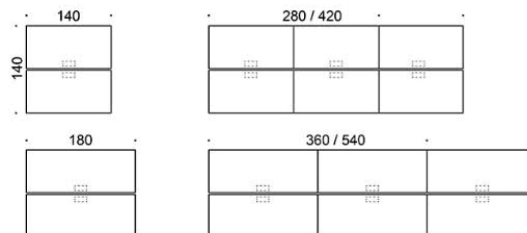

Frankie

5% rabatt ska dras av på angivna priser

Frankie bänkbord T-ben i metall, höjd 73 cm.
Bordsskiva: ek, ask, betsad ask, vit laminat.
Ben: vit, svart eller Inspiring Colours

Vid önskemål om andra material, storlekar och former kontakta kundservice för offert.

822T73

73

Art.Nr	Beskrivning	Vit laminat	Ek	Ask	Betsad ask, svar
822T73140140B	Frankie bänkbord med T-ben 140x140 cm, höjd 73 cm, går att få med 2x2 st eluttag som tillval Vit	13 063	18 181	17 334	18 221
	Svart	13 952	19 070	18 622	19 110
822T73180140B	Frankie bänkbord med T-ben 180x140 cm, höjd 73 cm, går att få med 2x2 st eluttag som tillval Vit	13 717	19 231	18 724	19 298
	Svart	14 671	20 185	19 678	20 252
822T73280140B	Frankie bänkbord med T-ben 280x140 cm, höjd 73 cm, går att få med 2x2 st eluttag som tillval Vit	22 204	32 438	31 545	32 519
	Svart	24 046	32 282	33 388	34 362
822T73360140B	Frankie bänkbord med T-ben 360x140 cm, höjd 73 cm, går att få med 2x2 st eluttag som tillval Vit	23 512	34 541	33 527	34 676
	Svart	25 479	36 508	35 494	36 642
822T73420140B	Frankie bänkbord med T-ben 420x140 cm, höjd 73 cm, går att få med 2x2 st eluttag som tillval Vit	32 763	48 116	46 774	48 236
	Svart	35 526	50 880	49 538	50 999
822T73540140B	Frankie bänkbord med T-ben 540x140 cm, höjd 73 cm, går att få med 2x2 st eluttag som tillval Vit	34 725	51 268	49 747	51 470
	Svart	37 676	54 218	52 698	54 420