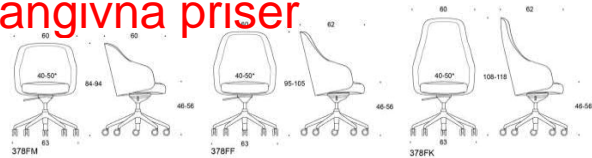

5% rabatt ska dras av på angivna priser.

Sola – Meet & Work

Helklädd. Låg rygg, klädda armstöd. Höjjustering, tiltmekanism, sitthöjd 46-56 cm.
Fotkryss i perforerat aluminium, svart, vit. Mjuka eller hårda hjul.