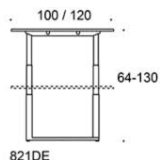

Frankie

5% rabatt ska dras av på angivna priser

Frankie bänkbord U-ben i metall, elektrisk höjdjustering 64-130 cm. Bordsskiva: ek, ask, betsad ask, vit laminat. Ben: vit, svart eller Inspiring Colours

Vid önskemål om andra material, storlekar och former kontakta kundservice för offert.

Art.Nr	Beskrivning	Vit laminat	Ek	Ask	Betsad ask, svar
821DE73140140B	Frankie bänkbord med U-ben 140x140 cm, höjd 64-130 cm cm, går att få med 2x2 st eluttag som tillval				
	Vit	38 260	43 377	42 930	43 417
821DE73180140B	Frankie bänkbord med U-ben 180x140 cm, höjd 64-130 cm cm, går att få med 2x2 st eluttag som tillval				
	Vit	38 913	44 427	43 920	44 495
821DE73280140B	Frankie bänkbord med U-ben 280x140 cm, höjd 64-130 cm cm, går att få med 2x2 st eluttag som tillval				
	Vit	62 058	72 293	71 399	72 373
821DE73360140B	Frankie bänkbord med U-ben 360x140 cm, höjd 64-130 cm cm, går att få med 2x2 st eluttag som tillval				
	Vit	63 367	74 395	73 381	74 529
821DE73420140B	Frankie bänkbord med U-ben 420x140 cm, höjd 64-130 cm cm, går att få med 2x2 st eluttag som tillval				
	Vit	82 999	98 352	97 011	98 472
821DE73540140B	Frankie bänkbord med U-ben 540x140 cm, höjd 64-130 cm cm, går att få med 2x2 st eluttag som tillval				
	Vit	84 962	101 505	99 983	101 707
	Svart	87 912	104 455	102 934	104 657