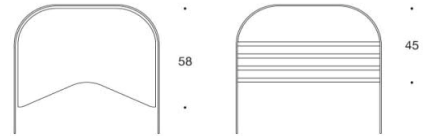

5% rabatt ska dras av på angivna priser

PodWork Xpress

PodWork Express, enhet för arbetsstation. Höjd på bord 72cm eller 105cm. Hekklädda skärmar. Tillbehör: Eluttag

	Textil	PG02	PG04	PG05	PG06	PG07	PG08	PG12
2984SHT Arbetsstation för stående, höjd 105 cm								
Ek		34 599	39 420	41 943	44 932	48 378	52 281	76 165
Ask		34 555	39 377	41 899	44 889	48 335	52 237	76 121
Betsad ask svart eller vit		34 673	39 494	42 016	45 006	48 452	52 355	76 239
Vit laminat		3 2279	40 101	42 263	45 613	49 059	52 962	76 846