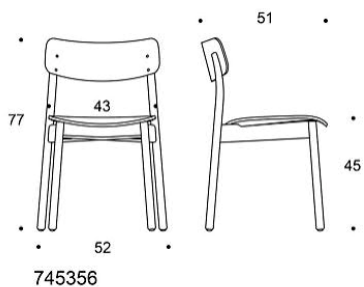

5% rabatt ska dras av på angivna priser

Ella

Antti Kotilainen, designer

Ella med fyrbensstativ är en lätt och tidlös universalstol. Stolen kan fås i en oklädd version eller med flera olika klädslar och material samt med förhöjd sitt höjd och långa armstöd. Ella-stolen kan både radkopplas och staplas vilket gör den idealisk för många olika behov och den fungerar även väl som exempelvis caféstol.