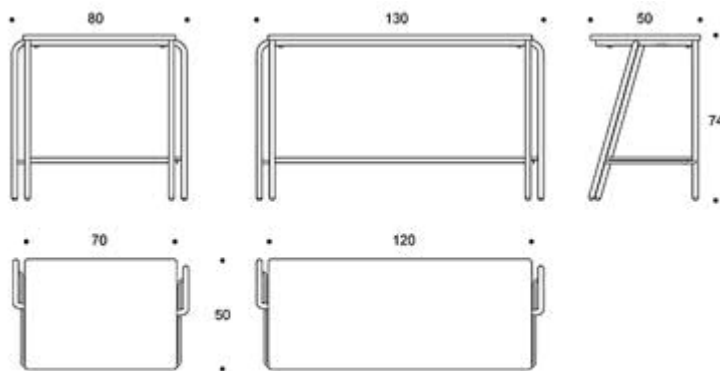

5% rabatt ska dras av på angivna priser

Plus+

Design Jukka Setälä

Plus+-bordet är något högre än vanligt (75 cm). Det passar att användas med stolarna i serien som har en något högre sitt höjd (48 cm). Serien är designad att vara användarvänlig för funktionshindrade och äldre personer.

benmonteringsplatta
Björk
Ek

6499	6426	8821
9151	9077	11472

5% rabatt ska dras av på angivna priser

Grip

Design Mikko Halonen

Grip - Skolbord

Grip-skolbord finns i tre olika versioner: rät vinkel för en eller två elever samt ett "triangelformat" bord (trapezium). Grip-borden är stadiga, enkla att hantera och stapla. Borden kan länkas med varandra och tack vare underredets design kan de även radkopplas. Stapelbara och kopplingsbara utan beslag

OP121

5% rabatt ska dras av på angivna priser

Grip

Skiva(OP0017): är en formadskiva 80-30 x54 cm, Skivstorlekar (OP21): 70x50 & 120x50 cm (hela bänkens vidd +10 cm), bordshöjd: 74 cm, Skivorna går att få i vit-, grå- eller björklaminat, Stativet finns i krom, grå, vit, svart eller Inspiring Colours. OP0017 staplas max 4 st, OP121 staplas max 5 st.