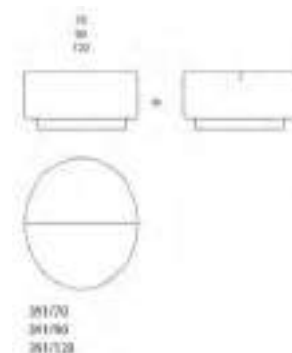

5% rabatt ska dras av på angivna priser

Movie

Design Rane Vaskivuori

Movie - Rund sittpuff

Den rundastpuffen Movie är en helklädd sits som passar utmärkt för lobbyutrymmen och mötesplatser. Inspirerande formationer till olika utrymmen skapas enkelt med färgstarka tygval och de olika stora sittpuffarna Movie. Den runda Movie-sittpuffen finns i tre storlekar. Sitthöjd 40 cm.