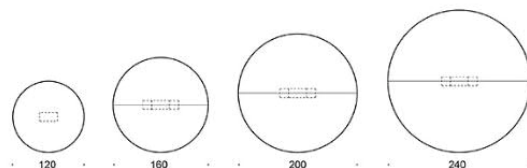

Art. Nr	Beskrivning	Vit laminat	Ek	Ask	Betsad ask vit,-svart
823A90120	Frankie A-ben D120 cm, höjd 90 cm, går att få med 1 st kabellucka som tillval				
	Ek	15 324	17 595	19 061	17 619
	Ask	12 970	15 240	15 007	15 265
	Ask betsad - vit, svart	13 247	15 517	15 283	15 541
823A90160	Frankie A-ben D160 cm, höjd 90 cm, går att få med 1 st kabellucka som tillval				
	Ek	19 796	22 897	22 457	22 987
	Ask	17 441	20 543	20 102	20 632
	Ask betsad - vit, svart	17 718	20 819	20 379	20 909
823A90200	Frankie A-ben D200 cm, höjd 90 cm, går att få med 1 st kabellucka som tillval				
	Ek	21 507	27 434	26 681	29 062
	Ask	19 152	25 080	24 326	25 007
	Ask betsad - vit, svart	19 429	25 356	24 603	25 284
823A90240	Frankie A-ben D240 cm, höjd 90 cm, går att få med 1 st kabellucka som tillval				
	Ek	22 635	29 740	28 838	29 665
	Ask	20 280	29 086	26 484	29 010
	Ask betsad - vit, svart	20 557	27 662	26 760	27 587