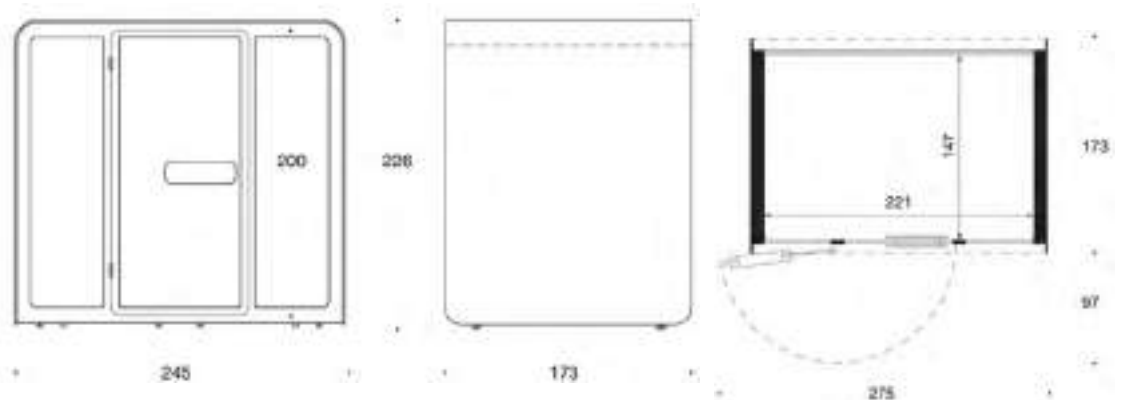

5% rabatt ska dras av på angivna priser

PodBooth Meeting

Design o4i Design Studio

PodBooth Meeting - Ljudisolerat mötes- och arbetsrum för 1–6 personer

Meeting erbjuder ett lugnt och ljudisolerat utrymme för 1–6 personer och är den perfekta lösningen för mobila möten på moderna arbetsplatser. Meeting kan fås med eller utan inredning. Justerbar fläkt och dimbart ljus ger optimala förhållanden under möten. Standardutrustningen inkluderar hjul vilket gör den flyttbar.