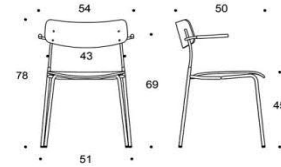

5% rabatt ska dras av på angivna priser

Ella - Universalstol med fyrbensstativ Raka Armstöd

Beskrivning	Betsad Vit/Svart och färger	Ek	Ask	Valnöt					
743990 Ella oklädd med korta armstöd fyrbensstativ Svart/vit Krom RAL-färg	5635	5699	5537	5785					
	5699	5764	5602	5849					
	5658	5722	5561	5808					
Beskrivning	PG02	PG04	PG05	PG06	PG07	PG08	PG12		
Ella klädd sits. Med korta armstöd fyrbensstativ. Ek Ask Betsad Vit/Svart/ Färger Valnöt	5619	5902	6049	6224	6426	6654	8052		
	5562	5844	5992	6166	6368	6597	7994		
	5609	5891	6039	6214	6415	6644	8041		
	5657	5940	6087	6262	6464	6692	8090		
Ella klädd sitt och rygg. Med korta armstöd. Ek Ask Betsad Vit/Svart/ Färger Valnöt	6490	6896	7108	7359	7649	7977	9984		
	6476	6881	7094	7344	7634	7962	9969		
	6491	6896	7109	7360	7649	7977	9985		
	6540	6946	7158	7408	7698	8026	10034		
Ella heklädd. Med korta armstöd fyrbensstativ. Heklädd	6369	6897	7174	7501	7879	8306	10923		
Beskrivning	Vit lamiant/Svart laminat								
Ella oklädd, med korta armstöd fyrbensstativ Svart/vit RAL-färg Krom	5304								
	5328								
	5369								
Beskrivning	100% återvunnen plast: Svart/vit/grön/röd/brun/greige								
Ella oklädd, med korta armstöd fyrbensstativ Svart/vit RAL-färg Krom	4141								
	4165								
	4206