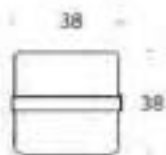

	Beskrivning		
	997/243		
	Minibeat, vitlackerade sidor med trappsteg i mörkgrå matta.	22790	

5% rabatt ska dras av på angivna priser

Puffet

Design Iiro Viljanen

Puffet - Sittkuddar

Sittpuffarna Puffet för skolmiljöer är lätta att ta med sig när eleverna förflyttar sig mellan olika rum. Fästremmen håller ihop kuddarna och kan även förflyttas som ett set. Två färgalternativ: färgglada Colourmix samt den gråa Greyscale.