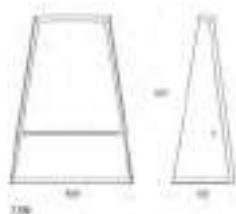

TiiPii golvskärm är tillverkad i formpressad filt i färg grå. Skärmens höjd är 137 cm.