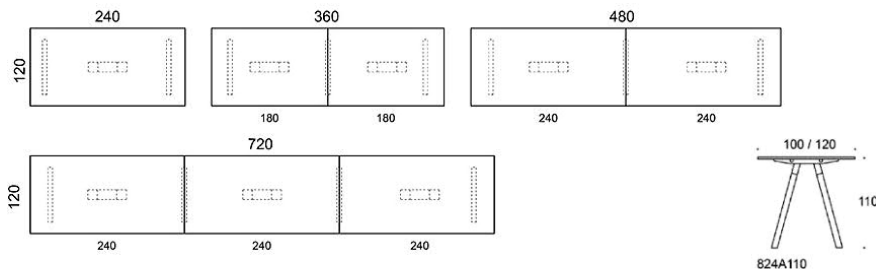

Frankie konferensbord A-formade underrede i trä,
höjd 10 cm
Bordsskiva: ek, ask, betsad ask, vit laminat
Ben: ek, ask, betsad ask
Vid önskemål om andra material, storlekar och
former kontakta kundservice för offert.

Art. Nr	Beskrivning	Vit laminat	Ek	Ask	Betsad ask vit,-svart
823A110240120	Frankie A-ben 240x120 cm, höjd 110 cm, går att få med 1 st kabellucka som tillval går att få med 1st kabellucka som tillval				
	Ek	18783	22924	22460	22903
	Ask	16120	20261	19797	20240
	Ask betsad - vit, svart	16404	20545	20081	20524
823A110360120	Frankie A-ben 360x120 cm, höjd 110 cm, går att få med 1 st kabellucka som tillval				
	Ek	28854	35457	34743	35459
	Ask	24860	31463	30749	31465
	Ask betsad - vit, svart	25286	31889	31175	31890
823A110480120	Frankie A-ben 480x120 cm, höjd 110 cm, går att få med 1 st kabellucka som tillval				
	Ek	31189	39471	38543	39429
	Ask	27195	35477	35549	35435
	Ask betsad - vit, svart	27671	35904	34975	35861
823A110720120	Frankie A-ben 720x120 cm, höjd 110 cm, går att få med 1 st kabellucka som tillval				
	Ek	43700	56124	54731	56061
	Ask	38375	50799	49406	50736
	Ask betsad - vit, svart	38943	51367	49974	51304