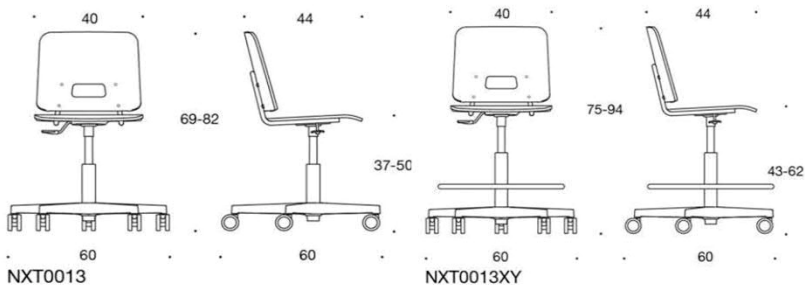

5% rabatt ska dras av på angivna priser

Grip NxT

Design Mikko Halonen

Grip NxT - Höjdbar universalstol med hjul

Arbetsstolen Grip NxT passar både för lär- och arbetsmiljöer. Stolen har ett lyfthål i ryggstödet och sitthöjden justeras med en gasfjäder. Stolen kan hängas på bordet från ryggstödet utan någon separat hängare. Finns i två olika höjder.