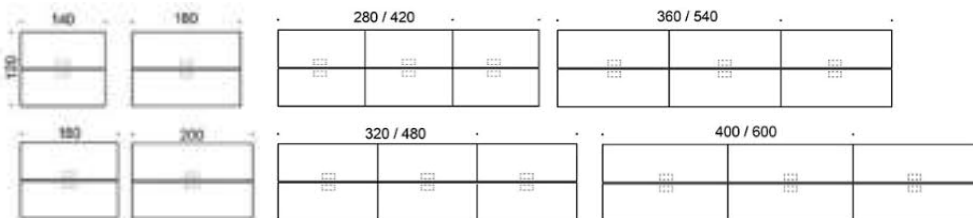

5% rabatt ska dras av på angivna priser

Frankie

Design liro Viljanen

Frankie - Bänkbord med A-ben i metall

Kontorsbordet Frankie Bench med ett A-format underrede, skapar ett starkt visuellt uttryck i rummet. Bordet passar som konferensbord, arbetsbord eller för grupparbete. Bordet finns i tre olika höjder (73 cm, 90 cm och 110 cm). Uttagsenheter och bordskontakter som tillhör.

Frankie

5% rabatt ska dras av på angivna priser

Frankie konferensbord A-ben i metall, höjd 73 cm. Bordsskiva: ek, ask, betsad ask, vit laminat. Ben: vit, svart eller Inspiring Colours

Vid önskemål om andra material, storlekar och former kontakta kundservice för offert.