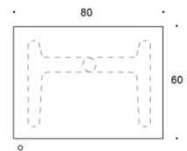

5% rabatt ska dras av på angivna priser

Jojo H-Stativ

Bordsskiva finns i björk, vit och grå laminat, ekfaner. Stativ finns i grå, vit, svart färg. Höjdjustering med gasfjäder.
Låsbara hjul eller justerbara glidfötter, rundade hörn (ek endast med skarpa hörn), Kantband i laminerade bordsskivor

70-115 *
65-128 **