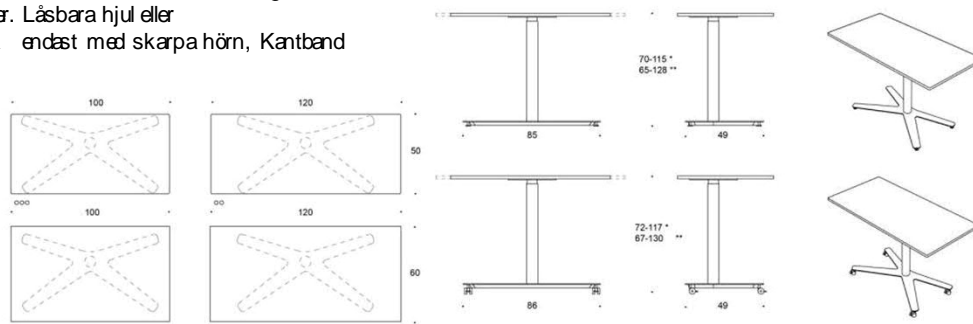

5% rabatt ska dras av på angivna priser

Jojo Kryssfot

Bordsskiva finns i björk, vit och grå laminat, ekfäner. Stativ finns i grå, vit, svart färg. Höjdjustering med gasfjäder. Låsbara hjul eller justerbara glidfötter, Rundade hörn (ek endast med skarpa hörn, Kantband i laminerade bordsskivor

Beskrivning	Björk laminat	Vit laminat	Grå laminat	Ek	Perfect Sense	Linolium	Högtryck laminat	Dekorativ laminat	Colour laminate
Jojo bord, X-stativ, glidfötter, höjdjustering med gasfjäder 70–115 cm, skiva 100×50 cm, stativ svart / vit / grå	9 043	9 434	9 621	10 285	10 837	10 721	11 666	10 597	11 851
Jojo bord, X-stativ, hjul, höjdjustering med gasfjäder 70–115 cm, skiva 100×50 cm, stativ svart / vit / grå	9 251	9 642	9 829	10 493	11 045	10 929	11 874	10 805	12 059
Jojo bord, X-stativ, glidfötter, höjdjustering med gasfjäder 70–115 cm, skiva 100×50 cm, med runda hörn, stativ svart / vit / grå		8 992	9 022		10 605	10 721	11 474	10 593	11 659
Jojo bord, X-stativ, hjul, höjdjustering med gasfjäder 70–115 cm, skiva 100×50 cm, med runda hörn, stativ svart / vit / grå		9 200	9 230		10 813	10 929	11 682	10 800	11 867
Jojo bord, X-stativ, glidfötter, höjdjustering med gasfjäder 70–115 cm, skiva 120×50 cm med runda hörn, stativ svart / vit / grå	9 103	9 042	9 075		10 864	10 991	11 633	10 738	11 825
Jojo bord, X-stativ, hjul, höjdjustering med gasfjäder 70–115 cm, skiva 120×50 cm med runda hörn, stativ svart / vit / grå	9 311	9 250	9 283		11 072	11 199	11 841	10 946	12 033
Jojo bord, X-stativ, glidfötter, höjdjustering med gasfjäder 70–115 cm, skiva 100×60 cm, stativ svart / vit / grå	9 036	8 741	8 938	8 961	10 891	11 068	11 816	10 649	12 008
Jojo bord, X-stativ, hjul, höjdjustering med gasfjäder 70–115 cm, skiva 100×60 cm, stativ svart / vit / grå	9 244	8 949	9 146	9 168	11 099	11 275	12 024	10 857	12 216
Jojo bord, X-stativ, glidfötter, höjdjustering med gasfjäder 70–115 cm, skiva 120×60 cm, stativ svart / vit / grå	9 292	8 827	8 899	9 136	11 446	11 347	12 409	10 808	15 199
Jojo bord, X-stativ, hjul, höjdjustering med gasfjäder 70–115 cm, skiva 120×60 cm, stativ svart / vit / grå	9 500	9 035	9 107	9 344	11 653	11 555	12 617	11 016	15 407
Jojo tillbehör									
		Krok, båda sidor sida.	213						
		Krok, höger / vänster sida.	106