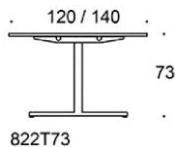

Frankie

5% rabatt ska dras av på angivna priser

Frankie bänkbord T-ben i metall, höjd 73cm. Bordsskiva: ek, ask, betsad ask, vit laminat. Ben: vit, svart eller Inspiring Colours

Vid önskemål om andra material, storlekar och former kontakta kundservice för offert.