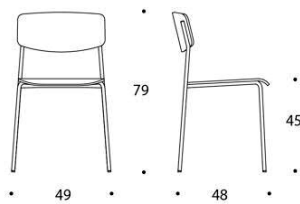

5% rabatt ska dras av på angivna priser

Elly

Design Iiro Viljanen

Elly - Universalstol med fyrbensstativ

Elly med fyrbensstativ är en stapelbar universalstol som har ett separat ryggstöd. Både sitsen och ryggstödet kan fås med klädsel. Stolen finns också med armstöd som gör att stolen kan hängas upp på bordsskivan