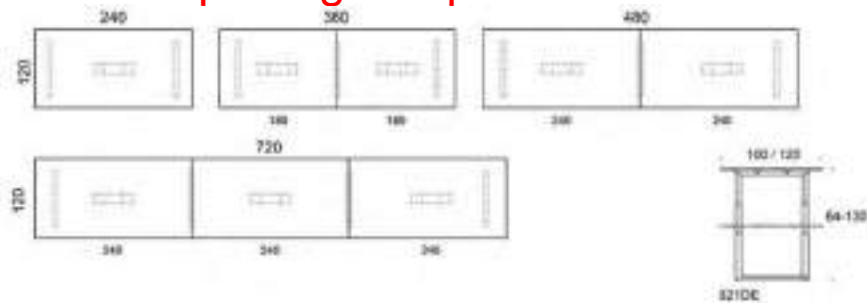

Frankie

5% rabatt ska dras av på angivna priser

Frankie konferensbord U-ben i metall, höjd 73 cm
Bordsskiva: ek, ask, betsad ask, vit laminat
Ben: vit, svart eller Inspiring Colours
Vid önskemål om andra material, storlekar och
former kontakta kundservice för offert.

Art.Nr	Beskrivning	Vit laminat	Ek	Ask	Betsad ask, svart
821DE90200120	Frankie U-ben 240x120cm, Elektrisk höjdjustering, går att få med 1 st kabellucka som tillval Vit	39 438	43 578	43 114	43 557
		40 484	44 625	44 161	44 604
821DE90360120	Frankie U-ben 360x120cm, Elektrisk höjdjustering, går att få med 1 st kabellucka som tillval Vit	62 203	68 806	68 092	68 808
		64 111	70 714	70 000	70 716
821DE90480120	Frankie U-ben 480x120cm, Elektrisk höjdjustering, går att få med 1 st kabellucka som tillval Vit	64 538	72 820	71 892	72 778
		66 632	74 915	73 987	74 873
821DE90720120	Frankie U-ben 720x120cm, Elektrisk höjdjustering, går att få med 1 st kabellucka som tillval Vit	57 158	69 585	68 189	69 519
		60 300	72 724	71 331	72 661