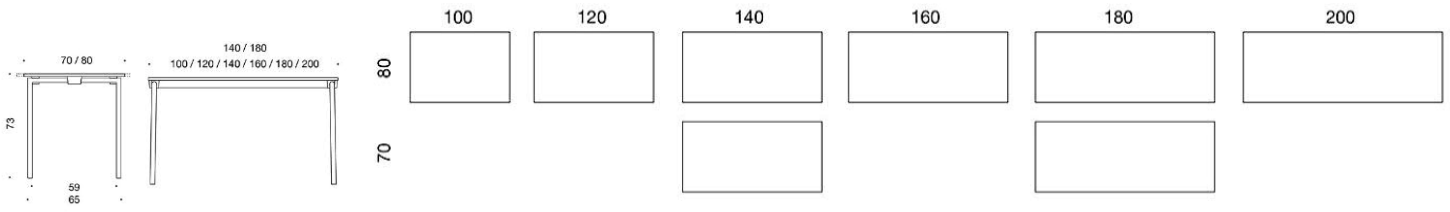

5% rabatt ska dras av på angivna priser

Snap

Snap, bordsskiva finns i vit laminat, grå laminat eller björklaminat. Stålunderrede med 4 ben i vit eller svart. (trevärdigt), fast höjd 723 cm. Stativet har dolda hjul som gör det enkelt att flytta. 1 person kan enkelt fälla ihop och packa borden på transportvagnen.

Art.nr	Beskrivning	Vit laminat	Grå laminat	Björk laminat
SNAP/41005	Snap fällbord, 100x50 cm, fast höjd 90cm			
	Stativ vit	9477	9664	
	Stativ svart	9477	9664	
SNAP/41005Q	Snap fällbord, 100x50 cm med rundade hörn, fast höjd 90cm			
	Stativ vit	9035	9065	9086
	Stativ svart	9035	9065	9086
SNAP/41205	Snap fällbord, 120x50 cm, fast höjd 90 cm			
	Stativ vit	9413	9446	9485
	Stativ svart	9413	9446	9485
SNAP/41205Q	Snap fällbord, 120x50 cm med rundade hörn, fast höjd 90 cm			
	Stativ vit	9252	9286	9313
	Stativ svart	9252	9286	9313
SNAP/41405	Snap fällbord, 140x50 cm, fast höjd 90cm			
	Stativ vit	9710	9748	9777
	Stativ svart	9710	9748	9777
SNAP/41405Q	Snap fällbord, 140x50 cm med rundade hörn, fast höjd 90cm			
	Stativ vit	9548	9586	9615
	Stativ svart	9548	9586	9615
SNAP/41006	Snap fällbord, 100x60 cm, fast höjd 90cm			
	Stativ vit	8785	8982	9080
	Stativ svart	8785	8982	9080
SNAP/41206	Snap fällbord, 120x60 cm, fast höjd 90cm			
	Stativ vit	9037	9109	9502
	Stativ svart	9037	9109	9502
SNAP/41406	Snap fällbord, 140x60 cm, fast höjd 90cm			
	Stativ vit	9323	9726	9803
	Stativ svart	9323	9726	9803
SNAP/41606	Snap fällbord, 160x60 cm, fast höjd 90cm			
	Stativ vit	9621	10401	10519
	Stativ svart	9621	10401	10519
SNAP/41806	Snap fällbord, 180x60 cm, fast höjd 90cm			
	Stativ vit	9940	10886	10895
	Stativ svart	9940	10886	10895

5% rabatt ska dras av på angivna priser

Snap

Snap, bordsskiva finns i vit laminat, grå laminat eller björklaminat. Stålunderråde med 4 ben i vit eller svart. (trevärdigt), fast höjd 90 cm. Stativet har dolda hjul som gör det enkelt att flytta. 1 person kan enkelt fälla ihop och packa borden på transportvagnen.