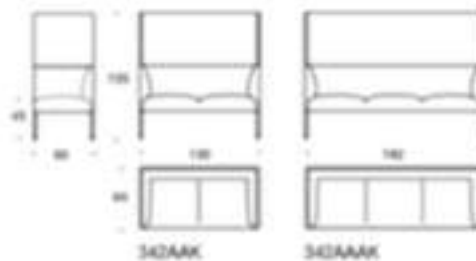

5% rabatt ska dras av på angivna priser

Noora