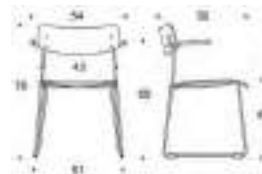

5% rabatt ska dras av på angivna priser

Ella - Medar Armstöd

Beskrivning	Betsad Vit/Svart och färger	Ek	Ask	Valnöt
743990				
Ella klädd, utan armstöd	5230	5294	5132	5380
Svart/vit	5328	5393	5231	5478
Krom	5450	5564	5402	5650
RAL-färg				

Beskrivning	PG02	PG04	PG05	PG06	PG07	PG08	PG12
Ella klädd sits. Med korta armstöd.							
Ek	5461	5743	5891	6066	6268	6496	7893
Ask	5404	5686	5834	6008	6210	6438	7836
Betsad Vit/Svart/ Färger	5451	5733	5881	6055	6257	6485	7883
Valnöt	5499	5781	5929	6104	6305	6534	7931

Ella klädd sitt och rygg. Med korta armstöd.							
Ek	6332	6737	6950	7200	7490	7818	9825
Ask	6318	6732	6935	7186	7476	7804	9811
Betsad Vit/Svart/ Färger	6333	6738	6951	7201	7491	7819	9826
Valnöt	6382	6787	7000	7251	7540	7868	9876

Ella klädd helklädd. Med korta armstöd fyrbensstativ .							
Helklädd	6211	6739	7016	7343	7721	8148	10765

Beskrivning	Vit lamiant/Svart laminat
Ella klädd med korta armstöd	
Svart/vit	4899
Krom	4998
RAL-färg	5169

Beskrivning	100% återvunnen plast:Svart/vit/grön/röd/brun/greige
Ella klädd med korta armstöd	
Svart/vit	3736
Krom	3835
RAL-färg	4007