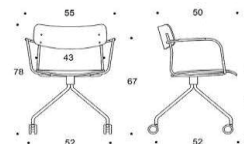

5% rabatt ska dras av på angivna priser

Ella - Universalstol med fyrfotskryss I Långa armstöd

Beskrivning	Betsad Vit/Svart och färger	Ek	Ask	Valnöt				
745323 Ella oklädd med långa armstöd fyrfotskryss samt hjul Svart/vit Krom RAL-färg	8695	8779	8597	8845				
	9169	9233	9071	9319				
	8912	8814	8814	9062				
Beskrivning	PG02	PG04	PG05	PG06	PG07	PG08	PG12	
Ella klädd sits. Med lång armstöd fyrfotskryss samt hjul. Ek Ask Betsad Vit/Svart/ Färger Valnöt	8873	9155	9303	9478	9679	9907	11305	
	8816	9098	9246	9420	9622	9850	11248	
	8863	9145	9293	9467	9669	9897	11295	
	8911	9193	9341	9516	9717	9946	11343	
Ella klädd sitt och rygg. Med långa armstöd fyrfotskryss samt hjul Ek Ask Betsad Vit/Svart/ Färger Valnöt	9744	10149	10362	10613	10902	11230	13238	
	9730	10135	10347	10598	10888	11216	13233	
	9745	10150	10363	10613	10903	11231	13238	
	9794	10199	10412	10663	10952	11280	13287	
Ella helklädd. Med långa armstöd fyrfotskryss samt hjul. Helklädd	9623	10151	10428	10755	11132	11560	14177	
Beskrivning	Vit lamiant/Svart laminat							
Ella oklädd med långa Armstöd fyrfotskryss samthjul Svart/vit Krom RAL-färg	8364							
	8603							
	8838							
Beskrivning	100% återvunnen plast:Svart/vit/grön/röd/brun/greige							
Ella oklädd med långa Armstöd fyrfotskryss samthjul Svart/vit Krom RAL-färg	7201							
	7440							
	7675