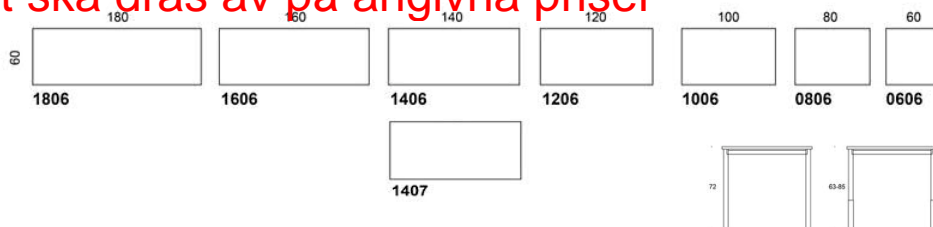

5% rabatt ska dras av på angivna priser

Pinta I

Art.nr	Beskrivning	Laminat Vit	Laminat Grå	Laminat Björk	Fanér Ek	Fanér Björk
	Pinta I, 140x70 cm					
4388/1407	Grått stativ, manuell höjdjustering 63-87 cm	3481	3987	3997	3718	3676
4388/1407	Svart stativ, manuell höjdjustering 63-87 cm	3855	4360	4370	4092	4049
4388/1407	Grått stativ, fast stativ höjd 72 cm	3080	3585	3595	3317	3274
4388/1407	Svart stativ, fast stativ höjd 72 cm	3455	3960	3970	3692	3649
	Pinta I, 40x80 cm					
4388/0408	Grått stativ, manuell höjdjustering 63-87 cm	2657	2871	2910	2709	2716
4388/0408	Svart stativ, manuell höjdjustering 63-87 cm	2883	3097	3136	2935	2942
4388/0408	Grått stativ, fast stativ höjd 72 cm	2255	2470	2509	2307	2315
4388/0408	Svart stativ, fast stativ höjd 72 cm	2483	2697	2736	2535	2542
	Pinta I, 60x80 cm					
4388/0608	Grått stativ, manuell höjdjustering 63-87 cm	2798	2858	3312	2948	2956
4388/0608	Svart stativ, manuell höjdjustering 63-87 cm	3102	3161	3616	3252	3260
4388/0608	Grått stativ, fast stativ höjd 72 cm	2396	2456	2911	2546	2555
4388/0608	Svart stativ, fast stativ höjd 72 cm	2702	2762	3216	2852	2860
	Pinta I, 80x80 cm					
4388/0808	Grått stativ, manuell höjdjustering 63-87 cm	3090	3160	3373	3189	3147
4388/0808	Svart stativ, manuell höjdjustering 63-87 cm	3089	3159	3371	3188	3145
4388/0808	Grått stativ, fast stativ höjd 72 cm	2689	2759	2971	2788	2745
4388/0808	Svart stativ, fast stativ höjd 72 cm	2689	2759	2971	2788	2745
	Pinta I, 100x80 cm					
4388/1008	Grått stativ, manuell höjdjustering 63-87 cm	3232	3604	3617	3471	3425
4388/1008	Svart stativ, manuell höjdjustering 63-87 cm	3231	3603	3616	3470	3424
4388/1008	Grått stativ, fast stativ höjd 72 cm	2831	3203	3216	3070	3024
4388/1008	Svart stativ, fast stativ höjd 72 cm	2831	3203	3216	3070	3024
	Pinta I, 120x80 cm, går att få med öppen sarg					
4388/1208	Grått stativ, manuell höjdjustering 63-87 cm	3428	3868	3953	3766	3688
4388/1208	Svart stativ, manuell höjdjustering 63-87 cm	3426	3867	3952	3764	3686
4388/1208	Grått stativ, fast stativ höjd 72 cm	3027	3467	3552	3364	3286
4388/1208	Svart stativ, fast stativ höjd 72 cm	3027	3467	3552	3364	3286
	Pinta I, 140x80 cm, går att få med öppen sarg					
4388/1408	Grått stativ, manuell höjdjustering 63-87 cm	3555	3987	4080	3948	3935
4388/1408	Svart stativ, manuell höjdjustering 63-87 cm	3554	3986	4079	3947	3933
4388/1408	Grått stativ, fast stativ höjd 72 cm	3154	3586	3679	3547	3534
4388/1408	Svart stativ, fast stativ höjd 72 cm	3154	3586	3679	3547	3534
	Pinta I, 160x80 cm, går att få med öppen sarg					
4388/1608	Grått stativ, manuell höjdjustering 63-87 cm	3830	4288	4391	4387	4239
4388/1608	Svart stativ, manuell höjdjustering 63-87 cm	3829	4287	4390	4386	4237
4388/1608	Grått stativ, fast stativ höjd 72 cm	3429	3887	3990	3986	3837
4388/1608	Svart stativ, fast stativ höjd 72 cm	3429	3887	3990	3986	3837
	Pinta I, 180x80 cm, går att få med öppen sarg					
4388/1808	Grått stativ, manuell höjdjustering 63-87 cm	4022	4459	4571	4648	4708
4388/1808	Svart stativ, manuell höjdjustering 63-87 cm	5110	5547	5659	5736	5796
4388/1808	Grått stativ, fast stativ höjd 72 cm	3621	4058	4170	4247	4307
4388/1808	Svart stativ, fast stativ höjd 72 cm	4710	5147	5259	5336	5396
	Pinta I, 200x80 cm, går att få med öppen sarg					
4388/2008	Grått stativ, manuell höjdjustering 63-87 cm	4221	4681	4831	4947	4865
4388/2008	Svart stativ, manuell höjdjustering 63-87 cm	5433	5893	6043	6158	6077
4388/2008	Grått stativ, fast stativ höjd 72 cm	3820	4280	4429	4545	4464
4388/2008	Svart stativ, fast stativ höjd 72 cm	5033	5493	5643	5759	5677