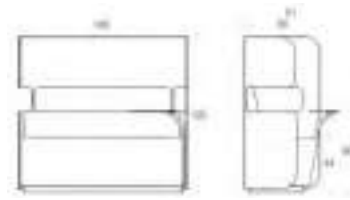

5% rabatt ska dras av på angivna priser

PodSofa