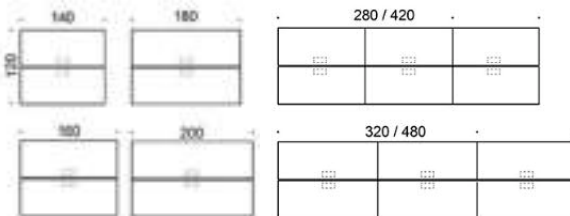

Frankie

5% rabatt ska dras av på angivna priser

Frankie konferensbord A-ben i trä, höjd 110 cm. Bordsskiva: ek, ask, betsad ask, vit laminat. Ben: ek, ask, betsad ask

Vid önskemål om andra material, storlekar och former kontakta kundservice för offert.

Art.Nr	Beskrivning	Vit laminat	Ek	Ask	Betsad ask, svar
824A110140120B	Frankie bänkbord med A-ben 140x120cm, höjd 110 cm, går att få med 2x2 st eluttag som tillval				
	Ek	17 031	21 498	21 145	21 625
	Ask	14 368	18 835	18 482	18 963
824A110160120B	Frankie bänkbord med A-ben 160x120cm, höjd 110 cm, går att få med 2x2 st eluttag som tillval				
	Ek	17 305	21 703	21 341	21 848
	Ask	14 642	19 041	18 679	19 185
824A110180120B	Frankie bänkbord med A-ben 180x120cm, höjd 110 cm, går att få med 2x2 st eluttag som tillval				
	Ek	17 558	22 335	21 932	22 482
	Ask	14 895	19 673	19 270	19 820
824A110200120B	Frankie bänkbord med A-ben 200x120cm, höjd 110 cm, går att få med 2x2 st eluttag som tillval				
	Ek	18 229	23 055	22 612	23 246
	Ask	15 566	20 392	19 949	20 584
824A110280120B	Frankie bänkbord med A-ben 280x120cm, höjd 110 cm, går att få med 2x2 st eluttag som tillval				
	Ek	27 833	36 767	36 061	37 022
	Ask	23 839	32 773	32 067	33 028
824A110320120B	Frankie bänkbord med A-ben 320x120cm, höjd 110 cm, går att få med 2x2 st eluttag som tillval				
	Ek	28 383	37 179	36 456	37 468
	Ask	24 389	33 185	32 461	33 474
824A110420120B	Frankie bänkbord med A-ben 420x120cm, höjd 110 cm, går att få med 2x2 st eluttag som tillval				
	Ek	40 118	53 519	52 458	53 901
	Ask	34 792	48 193	47 133	48 575
824A110480120B	Frankie bänkbord med A-ben 480x120cm, höjd 110 cm, går att få med 2x2 st eluttag som tillval				
	Ek	40 941	54 136	53 051	54 570
	Ask	35 616	48 811	47 726	49 245
	Ask betsad - vit, svart	36 184	49 379	48 294	49 813