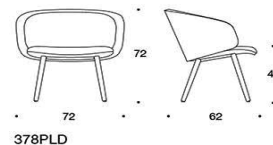

5% rabatt ska dras av på angivna priser

Sola Fåtölj med träben

Helklädd. Klädda armstöd. Låg rygg. Träben: ek, ask eller betsad ask i svart eller vit. Filtassar. Sitt höjd 42 cm.

378PLD

	Beskrivning	PG02	PG04	PG05	PG06	PG07	PG08	PG12
	378PLD Sola, helklädd, låg rygg, klädda armstöd, träben							
	Ask	8 470	9 470	9 995	10 614	11 329	12 138	17 093
	Ek	8 820	9 820	10 344	10 963	11 678	12 488	17 442
	Askebetsad vit/Svart	8 523	9 523	10 047	10 666	11 381	12 191	17 145

Sola fåtölj, hög rygg, helklädd, klädda armstöd. Träben i ek (TA), ask (SAP) eller betsad ask i svart (SAP9) eller vit (SAP1). Filtassar. Sitt höjd 42 cm.