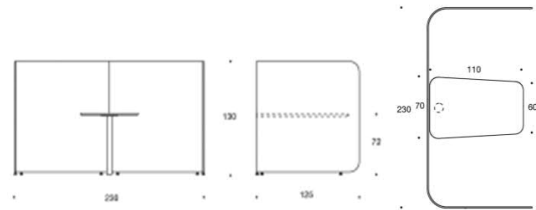

5% rabatt ska dras av på angivna priser

PodMeeting Cove

PodMeeting Cove, helklädd skärm och bordsskiva.
Tillbehör: Klädhängare, klädhängare med spegel, hållare för klädhängare, eluttag.
Kan med fördel kombineras med stolen Sola eller soffan PodLounge.

296M

Helklädd Skärm, stativ vitt. Bordsskiva:

Ek

40 962

46 756

49 995

53 773

58 136

63 077

93 313

Ask

40 608

46 712

49 911

53 689

58 052

62 993

93 229

Betsad ask svart eller vit

40 781

63 166

50 085

53 863

58 225

63 166

93 402

Vit laminat

40 571

46 675

49 784

53 652

58 019

62 956

93 191