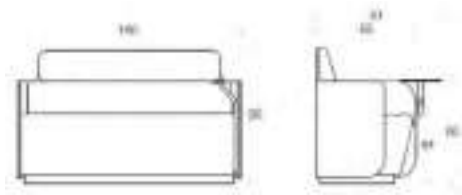

5% rabatt ska dras av på angivna priser

PodSofa

PodSofa, Heklädd sits och skärm. Bas svart
Tillbehör: Laptopbord i vit, svart eller Inspiring Colours. Eluttag.

	Textil	PG02	PG04	PG05	PG06	PG07	PG08	PG12
2982 (RL=höger, LL=vänster) PodSofa, låg rygg, asymmetrisk skärm, framdragen höger (RL) eller vänster (LL) sida, kan fås med eller utan håll i skärmen (anges vid beställning), fast bas, går att få med 1 st laptopbord som tillbehör		37 158	42 902	45 908	49 469	53 575	58 226	86 683
2982SL Podsofa, låg rygg, symmetrisk skärm, framdragen skärm båda sidor, kan fås med eller utan håll i skärmen (anges vid beställning), fast bas, går att få med 1 st eller 2 st laptopbord som tillbehör.		37 720	43 978	47 521	51 131	55 604	60 669	91 667

Tillbehör

Laptopbord (kan ej eftermonteras)	1401
Svart	
Vit	1401