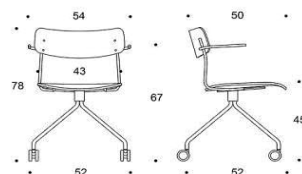

5% rabatt ska dras av på angivna priser

Ella - Universalstol med fyrfotskryss I Korta armstöd

Beskrivning	Betsad Vit/Svart och färger	Ek	Ask	Valnöt				
745325 Ella oklädd med korta armstöd fyrfotskryss samt hjul Svart/vit Krom RAL-färg	7767 8195 8006	7831 8259 8070	7669 8097 7908	7917 8345 8156				
Beskrivning PG02 PG04 PG05 PG06 PG07 PG08 PG12 Ella klädd sits. Med korta armstöd fyrfotskryss samt hjul Ek Ask Betsad Vit/Svart/färgad Valnöt	7967 7910 7957 8005	7831 8192 8239 8288	8397 8340 8387 8435	8572 8515 8562 8610	8774 8716 8763 8812	9002 8945 8992 9040	10399 10342 10389 10437	
Ella klädd sitt och rygg. Med korta armstöd fyrfotskryss samt hjul Ek Ask Betsad Vit/Svart/Färger Valnöt	8838 8824 8839 8888	9243 9229 9244 9294	9456 9442 9457 9506	9707 9692 9708 9757	9996 9982 9997 10046	10324 10310 10325 10374	11913 12317 12333 12381	
Ella helklädd. Med korta armstöd fyrfotskryss samt hjul. Finns i metall stativ svart, vit, krom och RAL färger Helklädd	8717	9245	9522	9849	10227	10654	13271	
Beskrivning Vit lamiant/Svart laminat Ella oklädd med korta armstöd fyrfotskryss samt hjul Svart/vit Krom RAL-färg	7436 7864 7676							
Beskrivning 100% återvunnen plast: Svart/vit/grön/röd/brun/greige Ella oklädd med korta armstöd fyrfotskryss samt hjul Svart/vit Krom RAL-färg	6273 6513 6701