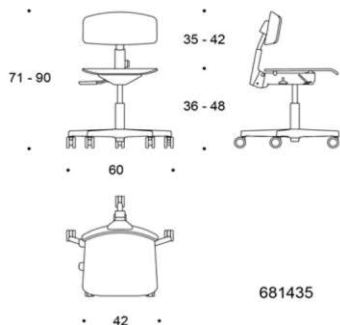

5% rabatt ska dras av på angivna priser

Elly

Design Iiro Viljanen

Elly - Höjdjusterbar universal- och arbetsstol

Arbetsstolen Elly är lämplig för både lär- och arbetsmiljöer. Stolens justeringsalternativ garanterar en bra sttställning för alla. Sits- och ryggklädseln ger också extra komfort utöver justeringarna.