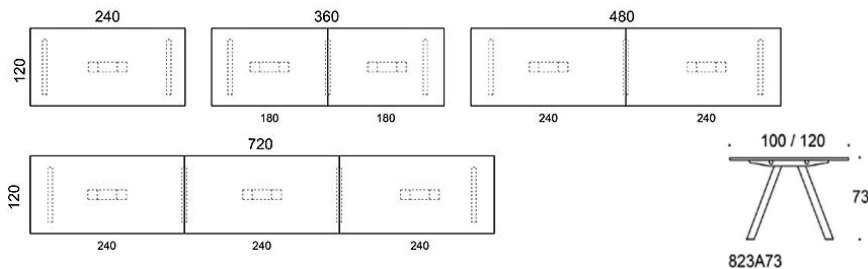

Frankie konferensbord A-formade underrede i trä,
höjd 73 cm
Bordsskiva: ek, ask, betsad ask, vit laminat
Ben: ek, ask, betsad ask
Vid önskemål om andra material, storlekar och
former kontakta kundservice för offert.

Art. Nr	Beskrivning	Vit laminat	Ek	Ask	Betsad ask vit,-svart
823A73240120	Frankie A-ben 240x120 cm, höjd 73 cm, går att få med 1 st kabellucka som tillval går att få med 1st kabellucka som tillval				
	Ek	16 877	21 019	20 554	20 998
	Ask	14 960	19 101	19 685	19 080
	Ask betsad - vit, svart	15 146	19 288	18 823	19 267
823A73360120	Frankie A-ben 360x120 cm, höjd 73 cm, går att få med 1 st kabellucka som tillval				
	Ek	25 996	32 599	31 885	32 600
	Ask	23 120	29 723	29 009	29 725
	Ask betsad - vit, svart	23 400	30 003	29 288	30 004
823A73480120	Frankie A-ben 480x120 cm, höjd 73 cm, går att få med 1 st kabellucka som tillval				
	Ek	28 331	36 614	35 685	36 571
	Ask	25 455	33 908	32 809	33 696
	Ask betsad - vit, svart	25 904	34 017	33 088	33 975
823A73720120	Frankie A-ben 720 cm, höjd 73 cm, går att få med 1 st kabellucka som tillval				
	Ek	39 889	52 313	50 920	52 250
	Ask	36 055	48 479	47 086	48 416
	Ask betsad - vit, svart	36 427	48 851	47 458	48 788