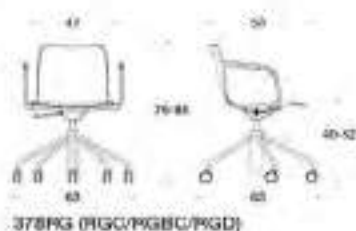

5% rabatt ska dras av på angivna priser

Sola

Design Antti Kotilainen

Sola - Universalstol med höjdjustering och femfotskryss med hjul

Sola stolen med hjul och höjdjustering passar bra såväl för möten samt som arbetsstol. Sitsen är enkel att justera och tilmekanismen ger extra sittkomfort. Sola stolen är cirkulär. Sittskalen passar alla Sola stol stativ.