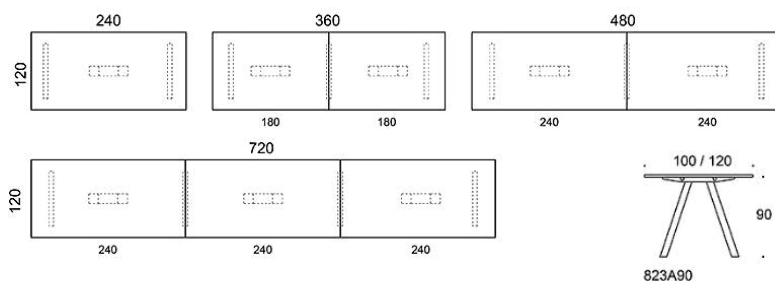

Frankie bord, höjd 90 cm, skiva i olika storlekar och material:
vitlaminat(L11), ekfanér(TA), askfanér(SAP),
vitbetsadaskfanér(SAP1), svartbetsadaskfanér(SAP9), A ben
metall: vit (MP11) eller svart(MP16), Inspiring Colours finns som
tillval.

Vid önskemål om andra material, storlekar och former kontakta
kundservice för offert.

Art. Nr	Beskrivning	Vit laminat	Ek	Ask	Betsad ask vit,-svart
823A90240120	Frankie A-ben 240x120 cm, höjd 90 cm, går att få med 1 st kabellucka som tillval				
	går att få med 1 st kabellucka som tillval	12 837	16 978	16 514	16 957
	Svart	13 884	18 025	17 561	18 004
823A90360120	Frankie A-ben 360x120 cm, höjd 90 cm, går att få med 1 st kabellucka som tillval				
	Vit	19 935	26 538	25 824	26 540
	Svart	21 844	28 447	27 903	28 449
823A90480120	Frankie A-ben 480x120 cm, höjd 90 cm, går att få med 1 st kabellucka som tillval				
	Vit	22 270	30 553	29 624	30 510
	Svart	24 365	32 648	31 718	32 605
823A90720120	Frankie A-ben 7200 cm, höjd 90 cm, går att få med 1 st kabellucka som tillval				
	Vit	31 808	44 232	42 840	44 169
	Svart	34 950	47 375	45 981	47 311