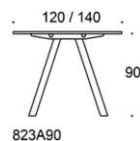

Frankie

5% rabatt ska dras av på angivna priser

Frankie konferensbord A-ben i metall, höjd 73 cm. Bordsskiva: ek, ask, betsad ask, vit laminat. Ben: vit, svart eller Inspiring Colours

Vid önskemål om andra material, storlekar och former kontakta kundservice för offert.

Frankie

5% rabatt ska dras av på angivna priser

Frankie konferensbord A-ben i metall, höjd 90 cm. Bordsskiva: ek, ask, betsad ask, vit laminat. Ben: vit, svart eller Inspiring Colours

Vid önskemål om andra material, storlekar och former kontakta kundservice för offert.