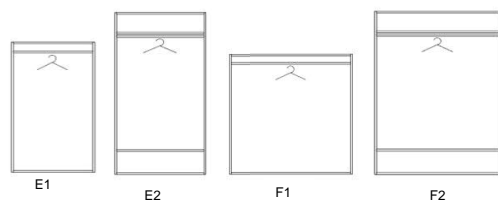

5% rabatt ska dras av på angivna priser

CAPA

Stommen finns i vit eller svart, sockel 22 mm, 100 mm eller benställning 100 mmm

Art.nr	Stomme	Vit	Svart
A1/Sockel 22mm		412	412
A1/Ben 100mm		1316	1316
A1/Sockel 100mm		1618	1505
B1/Sockel 22mm		412	412
B1Ben 100mm		1316	1316
B1/Sockel 100mm		1618	1505
C1/Sockel 22mm		412	412
C1/Ben 100mm		1316	1316
C1/Sockel 100mm		1618	1505
C2/Sockel 22mm		412	412
C2/Ben 100mm		1316	1316
C2/Sockel 100mm		1618	1505
D1/Sockel 22mm		412	412
D1/Ben 100mm		1316	1316
D1/sockel100mm		1618	1618
D2/Sockel 22mm		412	412
D2/Ben 100mm		1316	1316
D2/Sockel 100mm		1618	1505
E1/Sockel 22mm		412	412
E1/Ben 100mm		1316	1316
E1/Sockel 100mm		3236	3008
E2/Sockel 22mm		412	412
E2/Ben 100mm		1316	1316
E2/Sockel 100mm		3236	3008
F1/Sockel 22mm		648	648
F1/Ben 100mm		1952	1952
F1/Sockel 100mm		3996	3888
F2/Sockel 22mm		648	648
F2/Ben 100 mm		1952	1952
F2/Sockel 100 mm		3996	3888