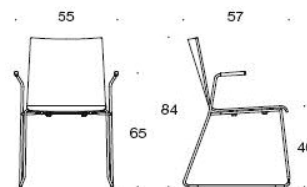

5% rabatt ska dras av på angivna priser

Form Universalstol med medar

Material i sits: björk, ek, laminat (vit eller svart) Alternativ klädsel utan klädsel, sits och rygg i separat klädsel, helklädd Stativ: grå, vit, svart, krom, InspiringColours. Filttassar. Armstöd i svart plast

	Beskrivning	Oklädd							
	2806D								
	Form medar utan klädsel, med armstöd								
	Stativ grå, svart, vit								
	Stomme Björk	2894							
	Stomme Ek	3129							
	Stomme Vit/Svart	3052							
	Stativ krom								
	Stomme Björk	3083							
	Stomme Ek	3318							
	Stomme Vit/Svart	3240							
	2806DC		PG02	PG04	PG05	PG06	PG07	PG08	PG12
	Form medar, klädd sits, med armstöd								
	Stativ grå, svart, vit								
	Stomme Björk	3574	3830	3965	4123	4307	4514	5785	
	Stomme Ek	3809	4065	4200	4358	4542	4749	6020	
	Stomme Vit/Svart	3731	3988	4122	4281	4464	4672	5942	
	Stativ krom								
	Stomme Björk	3762	4019	4153	4312	4495	4703	5973	
	Stomme Ek	3998	4254	4388	4547	4730	4937	6208	
	Stomme Vit/Svart	3920	4176	4311	4470	4653	4860	6131	
	2806DBC								
	Form medar med klädd sits och rygg, med armstöd								
	Stativ grå, svart, vit								
	Stomme Björk	4170	4683	4952	5270	5636	6051	8592	
	Stomme Ek	4406	4919	5187	5505	5871	6287	8828	
	Stomme Vit/Svart	4328	4841	5110	5427	5794	6209	8750	
	Stativ krom								
	Stomme Björk	4359	4872	5141	5458	5825	6240	8871	
	Stomme Ek	4594	5107	5376	5693	6060	6475	9016	
	Stomme Vit/Svart	4517	5030	5298	5616	5983	6398	8939	
	2806DD								
	Form medar, helklädd, med armstöd								
	Stativ grå, svart, vit	3634	4121	4377	4678	5027	5421	7835	
	Stativ krom	3823	4310	4565	4867	5215	5610	8023