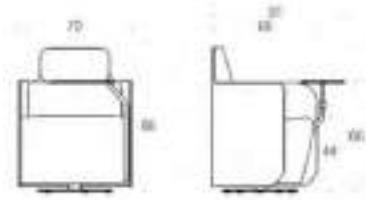

5% rabatt ska dras av på angivna priser

PodSeat

PodSeat, Hekklädd sits och skärm. Fast eller roterbar bas.
Tillbehör: Laptopbord i vit, svart eller Inspiring Colours. Eluttag.

	Textil	PG02	PG04	PG05	PG06	PG07	PG08	PG12
  2981L PodSeat, låg rygg, asymmetrisk skärm framdragen höger (R/Rf) eller vänster (L/Lf) sida, kan fås med eller utan hål i skärmen (anges på beställning), kan fås med 1 laptopbord som tillbehör	Fäst bas (F)	31 323	35 567	37 925	40 612	43 710	47 218	66 688
	Roterbar bas	31 323	35 567	37 925	40 612	43 710	47 218	66 688
  2981SL/SLF PodSeat, låg rygg, symmetrisk skärm framdragen skärm båda sidor, kan fås med eller utan hål i skärmen (anges på beställning), kan fås med 1 st laptopbord som tillbehör	Fäst bas (F)	31 885	35 657	37 925	40 612	43 710	47 218	68 688
	Roterbar bas	31 885	35 657	37 925	40 612	43 710	47 218	68 688

Tillbehör

Laptopbord (kan ej eftermonteras)	
Svart	1401
Vit	1401