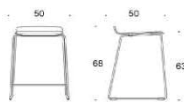

5% rabatt ska dras av på angivna priser

Form Barstol

Material sittyta: laminat (vit eller svart). Alternativ: utan klädsel/med klädsel. Stativ: vit, svart, krom, Inspiring Colours. Filttassar.

2805DEM

Form barstol, medar, sitthöjd 63 cm, utan klädsel