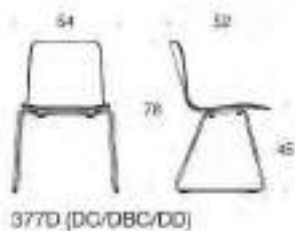

5% rabatt ska dras av på angivna priser

Sola

Design Antti Kotilainen

Sola - Universalstol med medar

Sola stolen med medar, håller ner ljudnivån. Stolen kan fås oklädd samt med flera olika klädes- och materialalternativ. Sola stolen kan både staplas och radkopplas vilket gör att den passar alla miljöer. Sola stolen är cirkulär. Sittskalen passar alla Sola stol stativ.