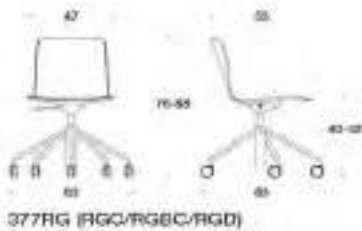

5% rabatt ska dras av på angivna priser

Sola

Design Antti Kotilainen

Sola - Universalstol med höjdjustering och femfotskryss med hjul

Sola stolen med hjul och höjdjustering passar bra såväl för möten samt som arbetsstol. Sitsen är enkel att justera och tilmekanismen ger extra sittkomfort. Sola stolen är cirkulär. Sittskalen passar alla Sola stol stativ.