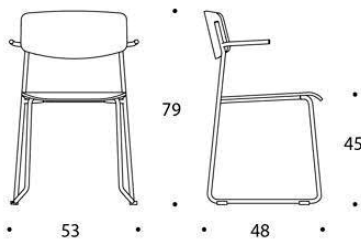

5% rabatt ska dras av på angivna priser

Elly

Design Iiro Viljanen

Elly - Universalstol med medar

Stolen Elly har en lätt och funktionell design med sitt separata ryggstöd. Både sitsen och ryggstödet kan fås med klädsel. Elly med medar kan radkopplas och är stapelbar. Stolen finns också med armstöd som gör att stolen kan hängas upp på bordsskivan.

685396

685342