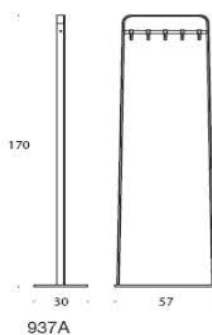

5% rabatt ska dras av på angivna priser

Kaari

Design Mikko Laakkonen

Kaari - Klädhängare

Kaari är en diskret klädhängare med väl genomtänkta detaljer. Klädhängarens krökar tål även tunga vikter och välter inte även om vikten är ojämnt fördad. Finns i två bredder, med sex eller tio krökar och i tre färger.