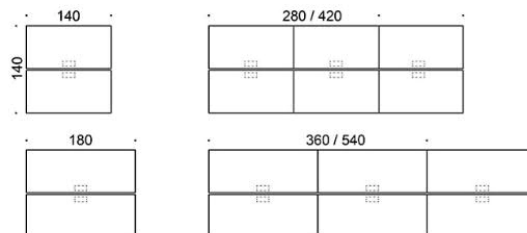

Frankie

5% rabatt ska dras av på angivna priser

Frankie konferensbord A-ben i metall, höjd 73 cm. Bordsskiva: ek, ask, betsad ask, vit laminat. Ben: vit, svart eller Inspiring Colours

Vid önskemål om andra material, storlekar och former kontakta kundservice för offert.