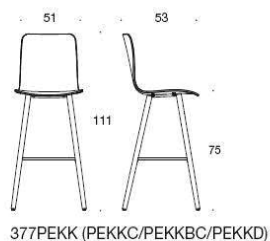

5% rabatt ska dras av på angivna priser

Sola

Design Antti Kotilainen

Sola - Barstol med träben

Barstolen Solas träben ger en ombonad känsla i rummet. Den kan fås med två olika sitt- och ryggstödshöjder. Stolens noggranna finish och tillgängliga form samt de olika underredena gör den idealisk för många olika typer av miljöer.