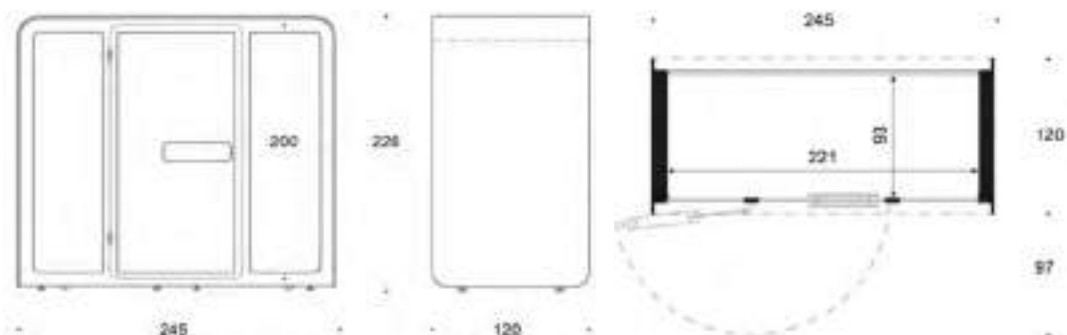

5% rabatt ska dras av på angivna priser

PodBooth Duo

Design o4i Design Studio

PodBooth Duo - Ljudisolerat mötes- och arbetsrum för 1-2 personer

Duo erbjuder ett lugnt och ljudisolerat utrymme för 1-2 personer och är den perfekta lösningen för mobila möten på moderna arbetsplatser. Duo kan fås med eller utan inredning. Justerbar fläkt och dimbart ljus ger optimala förhållanden under möten.