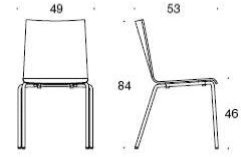

5% rabatt ska dras av på angivna priser

Form Universalstol fyrbensstativ

Material i sits: björk, ek, laminat (vit eller svart) Alternativ klädsel: utan klädsel, sits och rygg i separat klädsel, helklädd. Stativ: grå, krom, Inspiring Colours. Filttassar. Armstöd i svart plast

Beskrivning	Oklädd
2805A Form fyrbensstativ utan klädsel. Stativ grå	
Stomme Björk	1876
Stomme Ek	2112
Stomme Vit/Svart	2034
Stativ krom	
Stomme Björk	2244
Stomme Ek	2477
Stomme Vit/Svart	2399