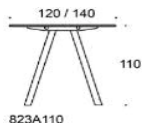

Frankie

5% rabatt ska dras av på angivna priser

Frankie konferensbord A-ben i metall, höjd 110 cm. Bordskiva: ek, ask, betsad ask, vit laminat. Ben: vit, svart eller Inspiring Colours

Vid önskemål om andra material, storlekar och former kontakta kundservice för offert.

Frankie

5% rabatt ska dras av på angivna priser

Frankie konferensbord A-ben i metall, höjd 110cm. Bordsskiva: ek, ask, betsad ask, vit laminat. Ben: vit, svart eller Inspiring Colours

Vid önskemål om andra material, storlekar och former kontakta kundservice för offert.