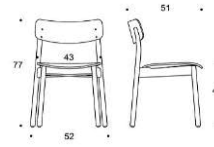

5% rabatt ska dras av på angivna priser

Ella - Universalstol med träben

Laminat: vit eller svart. Faner: ek, valnöt, ask eller betsad ask (svart, vit, röd, grön, brun, greige). Sitt höjd 45cm. Klädselalternativ: utan klädsel Armstöd: svart plast Träben: ek, ask eller betsad ask (svart, vit, röd, grön, brun, greige).