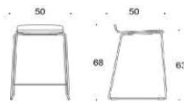

2805DEDM

Form barstol, medar, sitthöjd 63 cm, helklädd

Stativ vit eller svart

Krom

Beskrivning

PG02

PG04

PG05

PG06

PG07

PG08

PG12

3239

3383

3458

3547

3650

3766

4478

3197

3340

3415

3504

3607

3723

4434