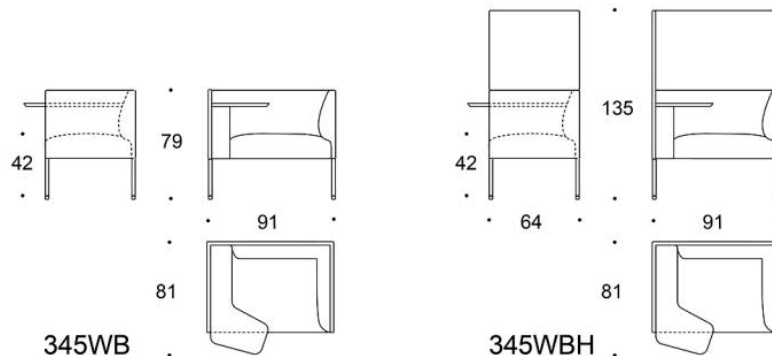

5% rabatt ska dras av på angivna priser

Noora Work Box

Design Antti Kotilainen

Noora

Noora Work Box - Fåtölj med bordsskiva

Noora Work Box erbjuder en skyddad sittplats. Den integrerade bordsskivan ger en bekväm och hemtrevlig arbetsmiljö. Fåtöljens stilfulla och lätta utseende passar perfekt i lobbyn och mötesutrymmen.