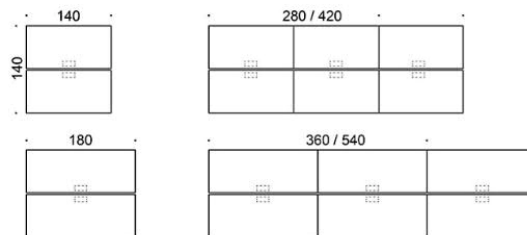

Frankie

5% rabatt ska dras av på angivna priser

Frankie konferensbord A-ben i trä, höjd 110 cm. Bordsskiva: ek, ask, betsad ask, vit laminat. Ben: ek, ask, betsad ask

Vid önskemål om andra material, storlekar och former kontakta kundservice för offert.

Art.Nrt	Beskrivning	Vit laminat	Ek	Ask	Betsad ask, svart
824A110140140B	Frankie bänkbord med A-ben 140x140 cm, höjd 110 cm, går att få med 2x2 st eluttag som tillval				
	Ek	17 606	22 723	22 726	22 763
	Ask	14 943	20 060	19 613	20 100
	Ask betsad - vit, svart	15 227	20 344	19 897	20 384
824A110180140B	Frankie bänkbord med A-ben 180x140 cm, höjd 110 cm, går att få med 2x2 st eluttag som tillval				
	Ek	18 259	23 773	23 266	23 840
	Ask	15 596	21 110	20 603	21 178
	Ask betsad - vit, svart	15 880	21 394	20 887	21 462
824A110280140B	Frankie bänkbord med A-ben 280x140 cm, höjd 110 cm, går att få med 2x2 st eluttag som tillval				
	Ek	28 982	39 217	38 323	39 297
	Ask	24 988	32 223	34 329	35 303
	Ask betsad - vit, svart	25 414	35 649	34 755	35 729
824A110360140B	Frankie bänkbord med A-ben 360x140 cm, höjd 110 cm, går att få med 2x2 st eluttag som tillval				
	Ek	30 290	41 319	40 305	41 453
	Ask	26 297	37 235	36 311	37 459
	Ask betsad - vit, svart	26 722	37 751	36 737	37 885
824A110420140B	Frankie bänkbord med A-ben 420x140 cm, höjd 110 cm, går att få med 2x2 st eluttag som tillval				
	Ek	41 841	57 193	55 852	57 313
	Ask	36 515	51 868	50 527	51 988
	Ask betsad - vit, svart	37 083	52 436	51 095	52 556
824A110540140B	Frankie bänkbord med A-ben 540x140 cm, höjd 110 cm, går att få med 2x2 st eluttag som tillval				
	Ek	43 803	60 346	58 825	60 548
	Ask	38 478	55 020	53 499	55 222
	Ask betsad - vit, svart	39 046	55 588	54 067	55 790