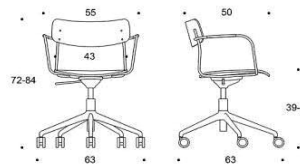

5% rabatt ska dras av på angivna priser

Ella - Universalstol med höjdjustering och kryssfot med hjul Långa armstöd

	Beskrivning	Betsad Vit/Svart och färger	Ek	Ask	Valnöt			
	Ella oklädd med långa armstöd 5-armat fotkryss samt hjul							
	Svart/vit	8805	8869	8707	8955			
	Krom	9836	9900	9739	9987			
	RAL-färg	9044	9108	8947	9194			
	Beskrivning	PG02	PG04	PG05	PG06	PG07	PG08	PG12
	Ella klädd sits. Med långa armstöd 5-armat Fotkryss samt hjul.							
	Ek	9005	9288	9436	9610	9812	10042	11437
	Ask	8948	9230	9378	9553	9754	9983	11380
	Bets	8995	9277	9425	9599	9801	10029	11427
	Valnöt	9044	9326	9474	9648	9850	10078	11476
	Ella klädd sitt och rygg. Med långa armstöd 5-armat fotkryss samt hjul.							
	Ek	9876	10282	10494	10745	11034	11362	13370
	Ask	9862	10267	10480	10730	11020	11348	13355
	Bets	9877	10282	10495	10745	11035	11363	13370
Valnöt	9926	10331	10544	10795	11084	11412	13419	
	Ella helklädd. Med långa armstöd 5-armat fotkryss samt hjul.							
	Helklädd	9755	10283	10560	10887	11265	11692	14309
	Beskrivning	Vit lamiant/Svart laminat						
	Ella oklädd med långa Armstöd 5-armat Fotkryss samt hjul							
	Svart/vit	8474						
	Krom	9506						
	RAL-färg	8713						
	Beskrivning	100% återvunnen plast:Svart/vit/grön/röd/brun/greige						
	Ella oklädd med långa Armstöd 5-armat Fotkryss samt hjul							
	Svart/vit	7311						
	Krom	8343						
	RAL-färg	7550