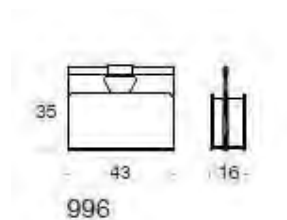

5% rabatt ska dras av på angivna priser

GoBag

Gobag tillverkas i grå termoformad polyester, handtaget och fickorna är i läder och finns att få i orange, röd, blå eller grön.

	Beskrivning	
	996/9253 Gobag, grå polyester, handtag orange	1363
	996/9664 Gobag, grå polyester, handtag röd	1363
	996/7612 Gobag, grå polyester, handtag blå	1363
	996/9743 Gobag, grå polyester, handtag grön	1363