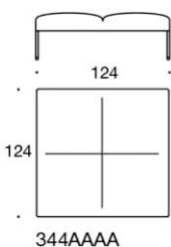

5% rabatt ska dras av på angivna priser

Noora