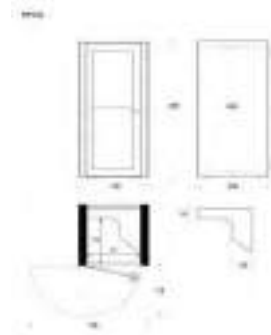

Beskrivning
Sono telefonkiosk
Melamin Svart
Melamin EK

96752

96745

Tillbehör

Fdstöd, svart

946