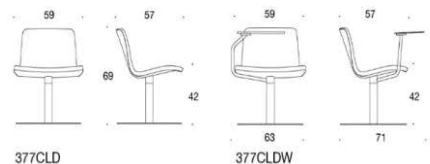

Sola Loungestol med pelarfot

Helklädd. Låg rygg. Roterande pelarfot: vit, svart, krom eller Inspiring Colours (på offert). Sitt höjd 42 cm.