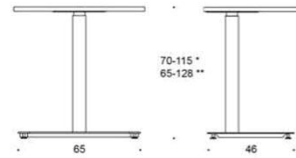

5% rabatt ska dras av på angivna priser

Jojo H-Stativ

Bordsskiva finns i björk, vit och grå laminat, ekfaner. Stativ finns i grå, vit, svart färg. Höjdjustering med gasfjäder.
Låsbara hjul eller justerbara glidfötter, rundade hörn (ek endast med skarpa hörn), Kantband i laminerade bordsskivor

70-115 *
65-128 **