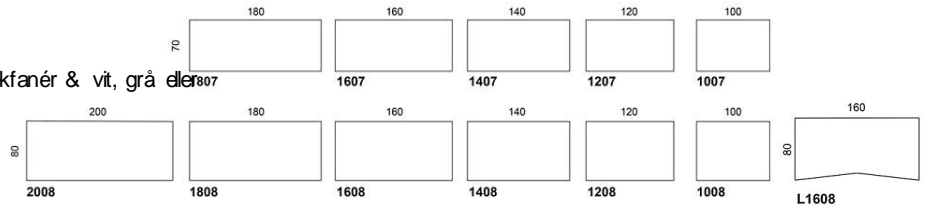

5% rabatt ska dras av på angivna priser

Pinta EQC

PintaEQC, rektangulära skivor i björk eller ekfanér & vit, grå eller björklaminat, e- höjdjustering 630-1280 mm, rektangulär pelare i vit, grå eller svart.

Art.nr	Beskrivning	Vit Laminat	Grå Laminat	Björk Laminat	Fanér ek	Fanér björk
EQC/1007	Pinta EQC, 100x70 cm					
	Grått stativ	6977	7713	7740	7534	7532
	Vitt stativ	6977	7713	7740	7534	7532
	Svart stativ	6977	7713	7740	7534	7532
EQC/1207	Pinta EQC, 120x70 cm					
	Grått stativ	7070	7626	7596	7434	7396
	Vittstativ	7070	7626	7596	7434	7396
	Svart stativ	7070	7626	7596	7434	7396
EQC/1407	Pinta EQC, 140x70 cm					
	Grått stativ	7204	7710	7720	7441	7399
	Vittstativ	7204	7710	7720	7441	7399
	Svart stativ	7204	7710	7720	7441	7399
EQC/1607	Pinta EQC, 160x70 cm					
	Grått stativ	7324	7940	7898	7920	8202
	Vittstativ	7324	7940	7898	7920	8202
	Svart stativ	7324	7940	7898	7920	8202
EQC/1807	Pinta EQC, 180x70 cm					
	Grått stativ	7549	8155	8164	8005	8035
	Vitt stativ	7549	8155	8164	8005	8035
	Svart stativ	7549	8155	8164	8005	8035
EQC/1008	Pinta EQC, 100x80 cm					
	Grått stativ	6978	7350	7362	7217	7170
	Vitt stativ	6978	7350	7362	7217	7170
	Svart stativ	6978	7350	7362	7217	7170
EQC/1208	Pinta EQC, 120x80 cm					
	Grått stativ	7109	7550	7634	7447	7369
	Vittstativ	7109	7550	7634	7447	7369
	Svart stativ	7109	7550	7634	7447	7369
EQC/1408	Pinta EQC, 140x80 cm					
	Grått stativ	7248	7680	7773	7641	7628
	Vitt stativ	7248	7680	7773	7641	7628
	Svart stativ	7248	7680	7773	7641	7628
EQC/1608	Pinta EQC, 160x80 cm					
	Grått stativ	7380	7837	7940	7936	7788
	Vittstativ	7380	7837	7940	7936	7788
	Svart stativ	7380	7837	7940	7936	7788
EQC/1808	Pinta EQC, 180x80 cm					
	Grått stativ	7603	8040	8152	8228	8289
	Vittstativ	7603	8040	8152	8228	8289
	Svart stativ	7603	8040	8152	8228	8289
EQC/2008	Pinta EQC, 200x80 cm					
	Grått stativ	7734	8194	8343	8459	8378
	Vittstativ	7734	8194	8343	8459	8378
	Svart stativ	7734	8194	8343	8459	8378
EQC/L1608	Pinta EQC, 160x80cm, v-formad skiva					
	Grått stativ	7466	7961	7956	7918	7829
	Vittstativ	7466	7961	7956	7918	7829
	Svart stativ	7466	7961	7956	7918	7829