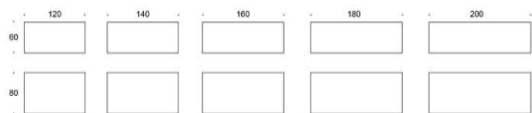

5% rabatt ska dras av på angivna priser

Alku I-Ben

Design Iro Viljanen

Alku - Universalbord med I-ben

Alku-bordet med I-ben i metall passar med sina enkla och rena linjer lika bra hemma som på kontoret. Den finns i tre olika höjder: höjjustering 63–87 cm och fast höjd 90 cm och 110 cm. Bordets form är designad att vara så enkel som möjligt, inte ens höjjusteringsmekanismen döljs.

Alku I-Ben

Alku-bordet med I-ben i metall passar med sina enkla och rena linjer lika bra hemma som på kontoret. Den finns i fem olika höjder: höjdjustering 63–87 cm och fast höjd 72 cm, 81 cm, 90 cm och 105 cm. Bordets form är designad att vara så enkel som möjligt, inte ens höjdjusteringsmekanismen döljs