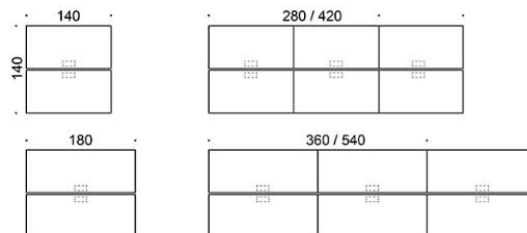

Frankie

5% rabatt ska dras av på angivna priser

Frankie konferensbord A-ben i metall, höjd 90cm. Bordsskiva: ek, ask, betsad ask, vit laminat. Ben: vit, svart eller Inspiring Colours

Vid önskemål om andra material, storlekar och former kontakta kundservice för offert.

Art.Nr	Beskrivning	Vit laminat	Ek	Ask	Betsad ask, svar
823A90140140B	Frankie bänkbord med A-ben 140x140 cm, höjd 90 cm, går att få med 2x2 st eluttag som tillval				
	Vit	11 660	16 775	16 330	16 817
823A90180140B	Svart	12 548	17 666	17 219	17 706
	Frankie bänkbord med A-ben 180x140 cm, höjd 90 cm, går att få med 2x2 st eluttag som tillval				
823A90280140B	Vit	12 313	17 827	17 320	17 894
	Svart	13 267	18 781	18 274	18 849
823A90360140B	Frankie bänkbord med A-ben 280x140 cm, höjd 90 cm, går att få med 2x2 st eluttag som tillval				
	Vit	20 063	30 299	29 404	30 378
823A90420140B	Svart	21 906	32 141	31 247	32 221
	Frankie bänkbord med A-ben 360x140 cm, höjd 90 cm, går att få med 2x2 st eluttag som tillval				
823A90540140B	Vit	21 372	32 400	31 386	32 535
	Svart	23 339	34 367	33 353	34 502
823A90420140B	Frankie bänkbord med A-ben 420x140 cm, höjd 90 cm, går att få med 2x2 st eluttag som tillval				
	Vit	29 949	45 302	43 960	45 421
823A90540140B	Svart	32 712	48 065	46 724	48 185
	Frankie bänkbord med A-ben 540x140 cm, höjd 90 cm, går att få med 2x2 st eluttag som tillval				
823A90540140B	Vit	31 911	48 454	46 933	48 656
	Svart	34 862	51 404	49 883	51 601