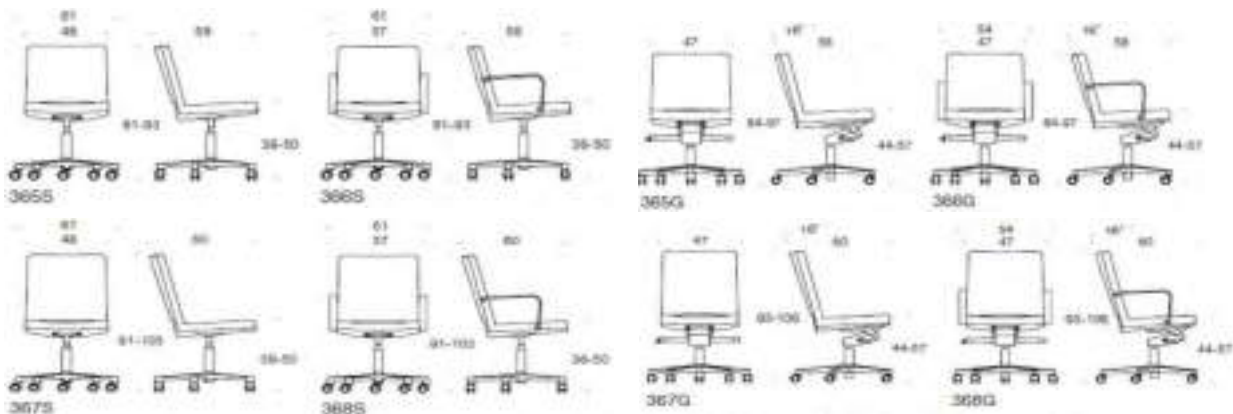

5% rabatt ska dras av på angivna priser

SoftX

Design Julia Läufer, Marcus Keichel

SoftX - Konferensstol med hjul och höjdjustering

Stolen SoftX med hjul är heklädd och finns att få med tiltfunktion. Stolen passar lika bra på arbetsstationen som i konferensrummet. Justerbara SoftX är enkel och elegant.