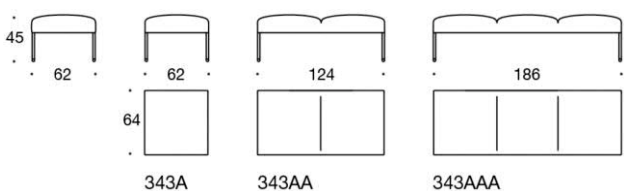

5% rabatt ska dras av på angivna priser

Noora