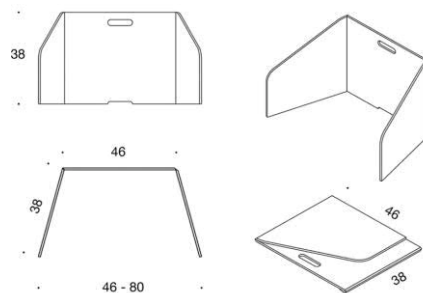

5% rabatt ska dras av på angivna priser

Flip

Design Iiro Viljanen

Flip - Vikbar bordsskärm

Fällbara bordsskärmen Flip är lätt och enkel att flyttarunt. Den bidrar med visuell avskärmning och fungerar som ett akustiskt element i rummet. Flip är tillverkad av filt från återvunna PET-flaskor. Flip är väl kompatibel med dimensionerna på PentaGo-, Kolmio- och Salmiakki-borden.

Flip vikbar bordsskärm, komprimerad filt tillverkad av återvunna PET-flaskor.
Finns i ljus- och mörkgrå.

Beskrivning
Flipvikbar bordsskärm

Ljusgrå filt
1649

Mörkgrå filt
1649