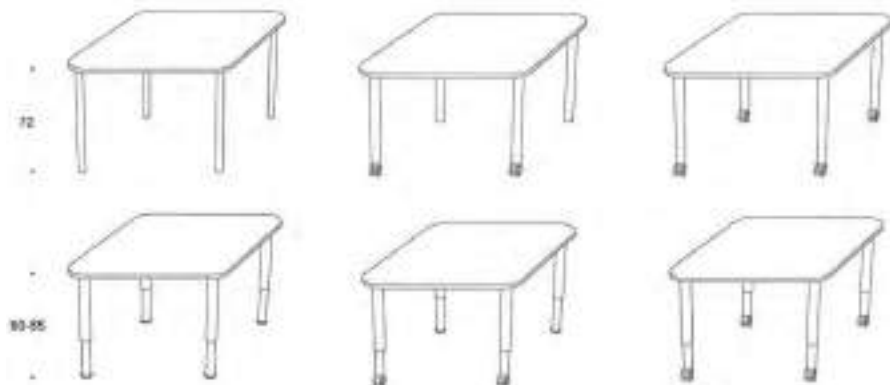

5% rabatt ska dras av på angivna priser

PentaGo

PentaGo bordet har en formad bordsskiva i mått 60 (41)x70 cm, följer kraven enligt E0.5. Bordskivan är tillverkad i spånskiva täckt med laminat i vitt, grått eller björkmönster. Stativet med fast höjd 75 cm finns i epoxylackat stål vitt, grått eller svart med glidskenor & filttassar. Väskkrok på båda sidor.

Tillbehör

Låsbara hjul

210

5% rabatt ska dras av på angivna priser

Salmiakki

Design Iiro Viljanen

Salmiakki - Elev- och grupparbetsbord

Salmiakki är väldigt mångsidigt bord, med plats för upp till fyra personer. Borden kan formas till olika kombinationer och passar bra för såväl individuellt arbete som par- och grupparbete. Finns med höjdjustering eller fast höjd, med eller utan hjul.

5% rabatt ska dras av på angivna priser

Salmiakki

Salmiakki, bordsskiva finns i björkfanér, vit laminat, grå laminat eller björklaminat. Stativ med 4 ben i grå, svart fast höjd 72 cm. Går att få med 2 eller 4 st hjul som tillval.