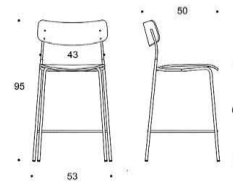

Beskrivning 100% återvunnen plast: Svart/vit/grön/röd/brun/greige