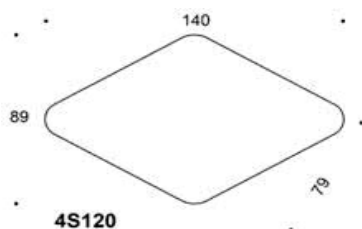

5% rabatt ska dras av på angivna priser

Salmiakki

Design Iiro Viljanen

Salmiakki - Elev- och grupparbetsbord

Salmiakki är väldigt mångsidigt bord, med plats för upp till fyra personer. Borden kan formas till olika kombinationer och passar bra för såväl individuellt arbete som par- och grupparbete. Finns med höjdjustering eller fast höjd, med eller utan hjul.