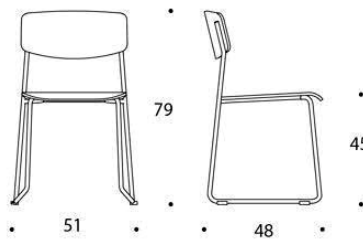

5% rabatt ska dras av på angivna priser

Elly

Design Iiro Viljanen

Elly - Universalstol med medar

Stolen Elly har en lätt och funktionell design med sitt separata ryggstöd. Både sitsen och ryggstödet kan fås med klädsel. Elly med medar kan radkopplas och är stapelbar. Stolen finns också med armstöd som gör att stolen kan hängas upp på bordsskivan.