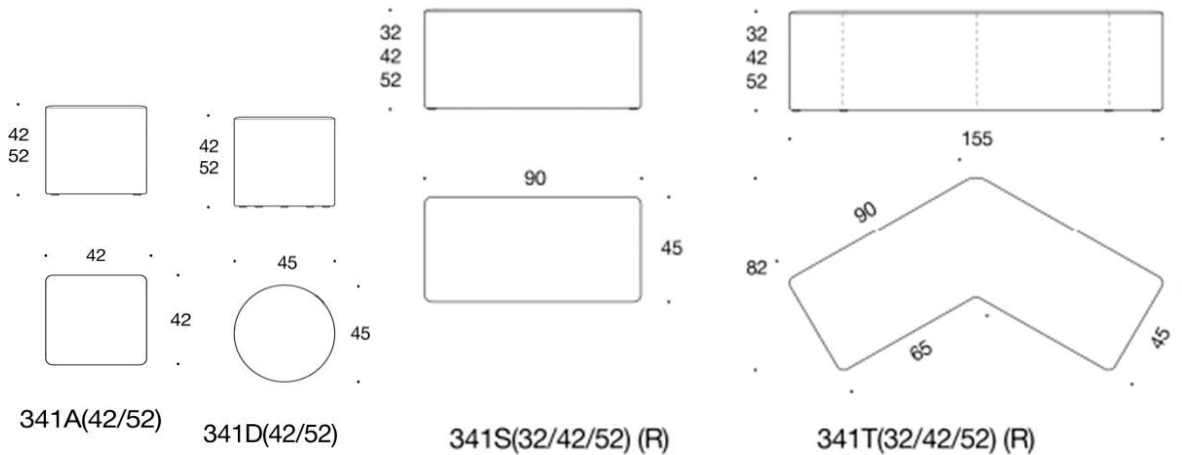

5% rabatt ska dras av på angivna priser

Bit

Design Iiro Viljanen

Bit - Sittpuff

Sittpuffarna Bit är designad för arbets- och lärmiljöer som lätt behöver kunna förändras. I serien ingår sittpuffar i fyra olika former som går att få i flera olika höjder. Sittpuffarna kan enkelt flyttas ihop till olika grupper med hjälp av lyftremmen och de dolda hjulen.