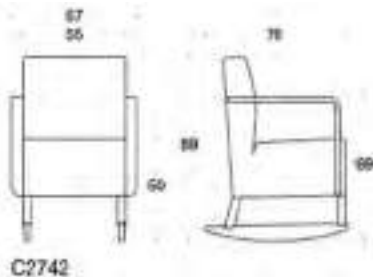

5% rabatt ska dras av på angivna priser

Plus+

Design Jukka Setälä

Plus+ - Gungstol

avtagbara klädseln och fuktskyddet underlättar gungstolens skötsel. Serien är designad utifrån principen "design for all.möblernaär både snygga och fyller specialkraven inom branschen :"