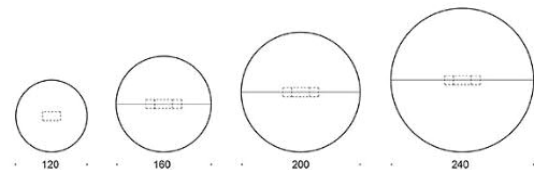

Art. Nr	Beskrivning	Vit laminat	Ek	Ask	Betsad ask vit,-svart
823A73120	Frankie A-ben D120 cm, höjd 73 cm, går att få med 1 st kabellucka som tillval				
	går att få med 1 st kabellucka som tillval	11 661	13 931	13 968	13 956
	Svart	11 144	13 414	13 181	13 439
823A73160	Frankie A-ben D160 cm, höjd 73 cm, går att få med 1 st kabellucka som tillval				
	Vit	16 133	19 234	18 795	13 324
	Svart	15 649	18 750	18 310	16 840
823A73200	Frankie A-ben D200 cm, höjd 73 cm, går att få med 1 st kabellucka som tillval				
	Vit	17 844	23 771	23 018	23 698
	Svart	17 327	23 254	22 501	23 182
823A73240	Frankie A-ben D240 cm, höjd 73 cm, går att få med 1 st kabellucka som tillval				
	Vit	18 972	26 077	25 175	26 001
	Svart	18 455	25 560	24 658	25 484