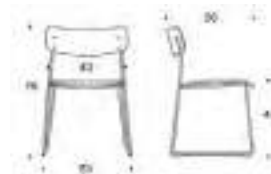

5% rabatt ska dras av på angivna priser

Ella - Medar

Sits och ryggstöd: Laminat: vit eller svart. Faner: ek, valnöt, ask eller betsad ask (svart, vit, röd, grön, brun, grå). Sitt höjd 45cm. Klädselalternativ: utan klädsel. Armstöd: svart plast. Metallstativ: svart, vit, röd, grön, brun, grå, krom, Inspiring Colours

Beskrivning	Betsad Vit/Svart och färger	Ek	Ask	Valnöt
744629				
Ella klädd, utan armstöd				
Svart/vit	4823	4887	4725	4973
Krom	4891	4955	4793	5040
RAL-färg	5094	5159	4997	5244

Beskrivning	PG02	PG04	PG05	PG06	PG07	PG08	PG12
Ella klädd sits. Utan armstöd							
Ek	5055	5337	5486	5660	5862	6090	7488
Ask	4998	5280	5428	5602	5804	6033	7430
Betsad Vit/Svart/ Färger	5045	5327	5475	5649	5851	6080	7477
Valnöt	5094	5376	5523	5698	5899	6128	7525

Ella klädd sits. Utan armstöd.							
Ek	5926	6331	6544	6795	7084	7412	9420
Ask	5912	6317	6530	6780	7070	7398	9405
Betsad Vit/Svart/ Färger	5927	6333	6545	6796	7085	7413	9421
Valnöt	5976	6382	6594	6845	7135	7463	9470

Ella klädd helklädd. Utan armstöd.							
Helklädd	5805	6333	6610	6937	7315	7743	10370

Beskrivning	Vit lamiant/Svart laminat
Ella klädd, utan armstöd	
Svart/vit	4492
Krom	4560
RAL-färg	4764

Beskrivning	100% återvunnen plast: Svart/vit/grön/röd/brun/gra
Ella klädd, utan armstöd	
Svart/vit	3329
Krom	3397
RAL-färg	3600