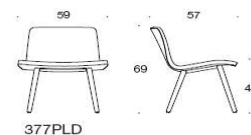

377PLD
Sola, helklädd, låg rygg, utan
armstöd, träben

Ask	5 397	6 038	6 374	6 771	7 229	7 748	10 924
Ek	5 746	6 387	6 723	7 120	7 578	8 097	11 274
Askbetsad vit/svart	5 449	6 090	6 427	6 823	7 282	7 801	10 977

Sola Loungestol med pelarfot

Helklädd. Låg rygg. Roterande pelarfot: vit, svart, krom eller Inspiring Colours (på offert). Sitt höjd 42 cm.