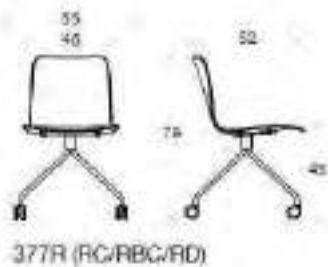

5% rabatt ska dras av på angivna priser

Sola

Design Antti Kotilainen

Sola - Universalstol med fyrfotskryss samt hjul

Sola stolen med hjul passar för kortvarigt arbete i konferensrummet eller på arbetsstationen. Stolen kan fås med många olika klädsler, eller i en oklädd version. Sola stolen är cirkulär. Sittskalen passar alla Sola stol stativ.