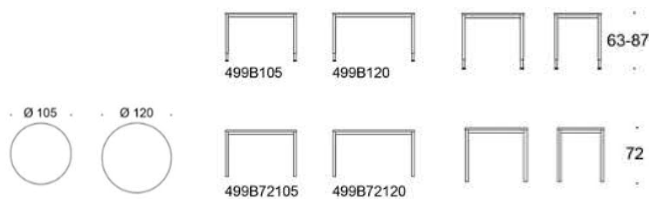

499B72105	Alku , rund 105 cm ben vita, fast höjd 72 cm	5909	8543	8314	8464	8464
499B72105	Alku , rund 105 cm ben svarta, fast höjd 72 cm	5909	8543	8314	8464	8464
499B72120	Alku , rund 120 cm, ben vita, fast höjd 72 cm	5783	8544	7976	8310	8310
499B72120	Alku , rund 120 cm, ben svarta, fast höjd 72 cm	5783	8544	7976	8310	8310
499B105	Alku , rund 105 cm ben vita, just höjd 63-87 cm	5105	7739	7509	7660	7660
499B105	Alku , rund 105 cm ben svarta, just höjd 63-87 cm	5105	7739	7509	7660	7660
499B120	Alku , rund 120 cm ben vita, just höjd 63-87 cm	4978	7739	7171	7506	7506
499B120	Alku , rund 120 cm ben svarta, just höjd 63-87 cm	4978	7739	7171	7506	7506