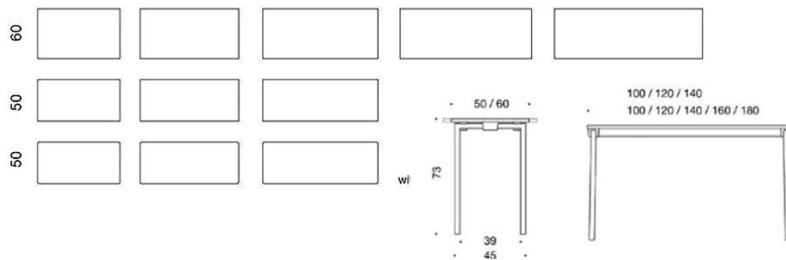

Tillbehör

Eluttag

1816

5% rabatt ska dras av på angivna priser

Snap

Snap - Fällbord

Fällbordet Snap passar i olika arbets- och lärmiljöer som behöver vara flexibla, såsom grupparbetsrum samt lobbyutrymmen och restauranger. Bordet är stabilt och går lätt att flytta tack vare de dolda hjulen. När det är hopfällt ligger benen omlott mot bordsskivan och tar upp väldigt lite utrymme. Snap är kompatibel med stolen Grip Nxt, som är upphängningsbar.

5% rabatt ska dras av på angivna priser

Snap

Snap, bordsskiva finns i vit laminat, grå laminat eller björklaminat. Stålunderrede med 4 ben i vit eller svart. (trevärdigt), fast höjd 723 cm. Stativet har dolda hjul som gör det enkelt att flytta. 1 person kan enkelt fälla ihop och packa borden på transportvagnen.