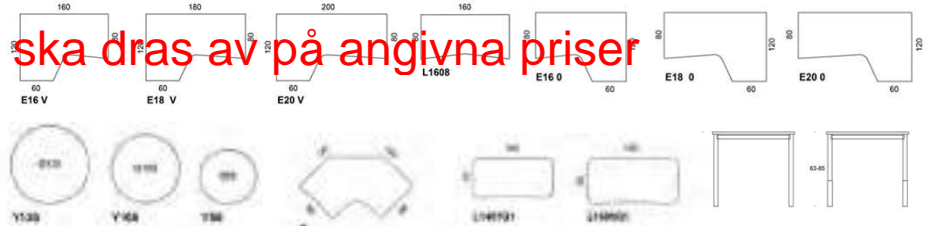

Pinta I 5% rabatt ska dras av på angivna priser

Art.nr	Beskrivning	Laminat Vit	Laminat Grå	Laminat Björk	Fanér Ek	Fanér Björk
	Pinta I, 160x80 cm, v-formad skiva					
4388/L1608	Grått stativ, manuell höjdjustering 63-87 cm	4005	4499	4494	4457	4368
4388/L1608	Svart stativ, manuell höjdjustering 63-87 cm	4087	4581	4576	4539	4450
4388/L1608	Grått stativ, fast stativ höjd 72 cm	3603	4098	4093	4055	3966
4388/L1608	Svart stativ, fast stativ höjd 72 cm	3687	4182	4177	4139	4050
	Pinta I, Ø85 cm					
4388/Y85	Grått stativ, manuell höjdjustering 63-87 cm	2978	3116	3173	3171	3156
4388/Y85	Svart stativ, manuell höjdjustering 63-87 cm	3587	3725	3782	3780	3766
4388/Y85	Grått stativ, fast stativ höjd 72 cm	2577	2715	2772	2769	2755
4388/Y85	Svart stativ, fast stativ höjd 72 cm	3188	3325	3382	3380	3366
	Pinta I, Ø105 cm					
4388/Y105	Grått stativ, manuell höjdjustering 63-87 cm	3387	3761	3767	3732	3683
4388/Y105	Svart stativ, manuell höjdjustering 63-87 cm	4061	4435	4442	4406	4358
4388/Y105	Grått stativ, fast stativ höjd 72 cm	2985	3359	3366	3330	3282
4388/Y105	Svart stativ, fast stativ höjd 72 cm	3662	4035	4042	4007	3958
	Pinta I, Ø120 cm					
4388/Y120	Grått stativ, manuell höjdjustering 63-87 cm	3670	3863	3851	4229	4168
4388/Y120	Svart stativ, manuell höjdjustering 63-87 cm	4629	4823	4810	5188	5128
4388/Y120	Grått stativ, fast stativ höjd 72 cm	3269	3462	3450	3827	3767
4388/Y120	Svart stativ, fast stativ höjd 72 cm	4230	4423	4411	4788	4728
	Pinta I 160x120 cm, vänster					
4388/E16V	Grått stativ, manuell höjdjustering 63-87 cm	4405	4716	4830	5202	5045
4388/E16V	Svart stativ, manuell höjdjustering 63-87 cm	4662	4973	5087	5459	5302
4388/E16V	Grått stativ, fast stativ höjd 72 cm	4455	4766	4880	5252	5094
4388/E16V	Svart stativ, fast stativ höjd 72 cm	4713	5024	5138	5510	5353
	Pinta I 180x120 cm, vänster					
4388/E18V	Grått stativ, manuell höjdjustering 63-87 cm	4642	5095	5083	5709	5669
4388/E18V	Svart stativ, manuell höjdjustering 63-87 cm	5427	5879	5868	6494	6453
4388/E18V	Grått stativ, fast stativ höjd 72 cm	4692	5144	5133	5759	5718
4388/E18V	Svart stativ, fast stativ höjd 72 cm	5478	5930	5919	6545	6504
	Pinta I 200x120 cm, vänster					
4388/E20V	Grått stativ, manuell höjdjustering 63-87 cm	4942	5250	5383	6121	5956
4388/E20V	Svart stativ, manuell höjdjustering 63-87 cm	5792	6100	6232	6971	6805
4388/E20V	Grått stativ, fast stativ höjd 72 cm	4992	5300	5433	6171	6005
4388/E20V	Svart stativ, fast stativ höjd 72 cm	5843	6151	6284	7022	6856
	Pinta I 160x120 cm, höger					
4388/E160	Grått stativ, manuell höjdjustering 63-87 cm	4405	4716	4830	5202	5045
4388/E160	Svart stativ, manuell höjdjustering 63-87 cm	4662	4973	5087	5459	5302
4388/E160	Grått stativ, fast stativ höjd 72 cm	4455	4766	4880	5252	5094
4388/E160	Svart stativ, fast stativ höjd 72 cm	4713	5024	5138	5510	5353
	Pinta I 180x120 cm, höger					
4388/E180	Grått stativ, manuell höjdjustering 63-87 cm	4642	5095	5083	5709	5669
4388/E180	Svart stativ, manuell höjdjustering 63-87 cm	5427	5879	5868	6494	6453
4388/E180	Grått stativ, fast stativ höjd 72 cm	4692	5144	5133	5759	5718
4388/E180	Svart stativ, fast stativ höjd 72 cm	5478	5930	5919	6545	6504
	Pinta I 200x120 cm, höger					
4388/E200	Grått stativ, manuell höjdjustering 63-87 cm	4942	5250	5383	6121	5956
4388/E200	Svart stativ, manuell höjdjustering 63-87 cm	5792	6100	6232	6971	6805
4388/E200	Grått stativ, fast stativ höjd 72 cm	4992	5300	5433	6171	6005
4388/E200	Svart stativ, fast stativ höjd 72 cm	5843	6151	6284	7022	6856
	Pinta I 140x140 cm					
4388/C	Grått stativ, manuell höjdjustering 63-87 cm	5093	5475	5485	6328	6252
4388/C	Svart stativ, manuell höjdjustering 63-87 cm	5829	6210	6221	7064	6988
4388/C	Grått stativ, fast stativ höjd 72 cm	5043	5424	5435	6278	6201
4388/C	Svart stativ, fast stativ höjd 72 cm	5780	6161	6172	7015	6939