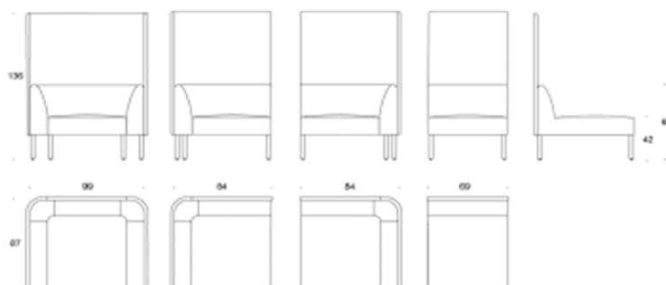

5% rabatt ska dras av på angivna priser

Nooa

Design Antti Kotilainen

Nooa - Fåtölj

Fåtöljen i Nooa-serien är ett trivsamt och bekvämt alternativ för lobbyn eller andra mötesplatser i aktivitetsbaserade kontor. Dess olika versioner gör det möjligt att skapa mångtyper av kombinationer. Utrustad med hög rygg blir fåtöljen en trevlig sittplats som samtidigt känns privat.