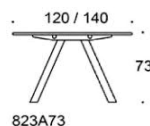

5% rabatt ska dras av på angivna priser

Frankie

Design Iiro Viljanen

Frankie - Bänkbord med A-ben i trä

Kontorsbordet Frankie Bench med ett underrede av trä, skapar en hemtrevlig känsla på kontoret. Finns i tre höjder: 73 cm, 90 cm och 110 cm. Passar som konferensbord, för individuellt arbete och för grupparbete. Uttagsenheter och bordskontakter som tillbehör.

Frankie

5% rabatt ska dras av på angivna priser

Frankie konferensbord A-ben i trä, höjd 73 cm. Bordsskiva: ek, ask, betsad ask, vit laminat. Ben: ek, ask, betsad ask

Vid önskemål om andra material, storlekar och former kontakta kundservice för offert.