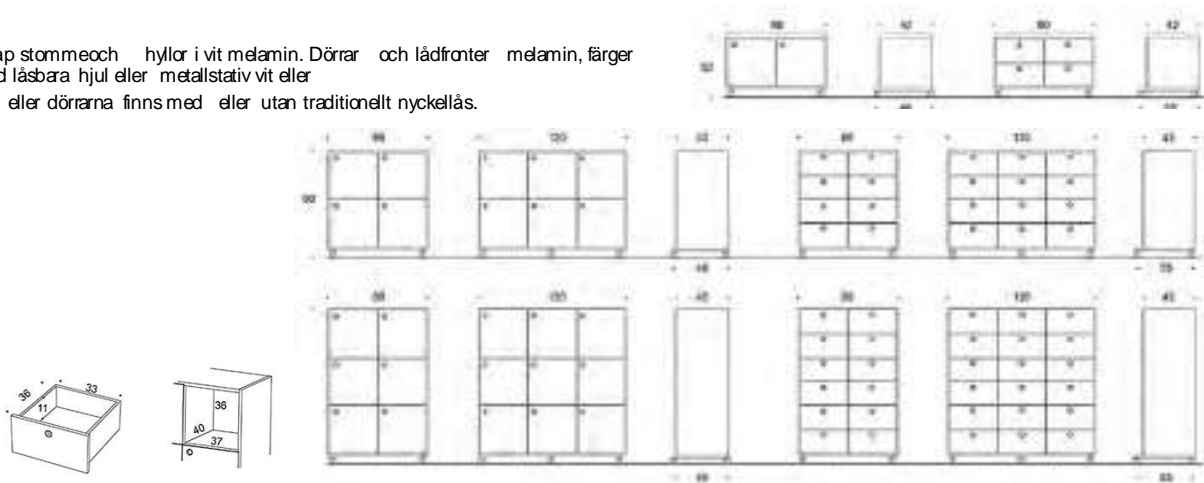

COMBO förvaring 5% rabatt ska dras av på angivna priser

Combo elevskåp stomme och hyllor i vit melamin. Dörrar och lådfronter melamin, färger Vit. Stativ med låsbara hjul eller metalstativ vit eller svart. Lådorna eller dörrarna finns med eller utan traditionellt nyckellås.

	Stomme Vit	Stomme Svart
Combo elevskåp 80x42x51, Öppen förvaring		
Med hjulsstativ	2627	2813
Med Metallstativ	2654	2776
Combo elevskåp 80x42x90 cm, Öppen förvaring		
Med hjulsstativ	3094	3277
Med Metallstativ	3121	3240
Combo elevskåp 80x42x128 cm, Öppen förvaring		
Med hjulsstativ	3636	3651
Med Metallstativ	3662	3613
Combo elevskåp 120x42x90cm, Öppen förvaring		
Med hjulsstativ	3727	3916
Med Metallstativ	3767	3892
Combo elevskåp 120x42x128 cm, Öppen förvaring		
Med hjulsstativ	4626	4559
Med Metallstativ	4666	4535

Tillbehör

	Vit	Svart			
Dörrpar 1M	685	725			
Dubbellåda	1953	2231			
Tillägghyllor	496	646			
Klädd baksida	PG02 1233,42	PG04 1437,53	PG05 1548,05	PG06 1682,83	PG08 1989,22