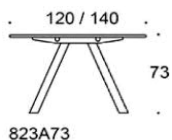

Frankie

5% rabatt ska dras av på angivna priser

Frankie konferensbord A-ben i metall, höjd 73 cm. Bordsskiva: ek, ask, betsad ask, vit laminat. Ben: vit, svart eller Inspiring Colours

Vid önskemål om andra material, storlekar och former kontakta kundservice för offert.