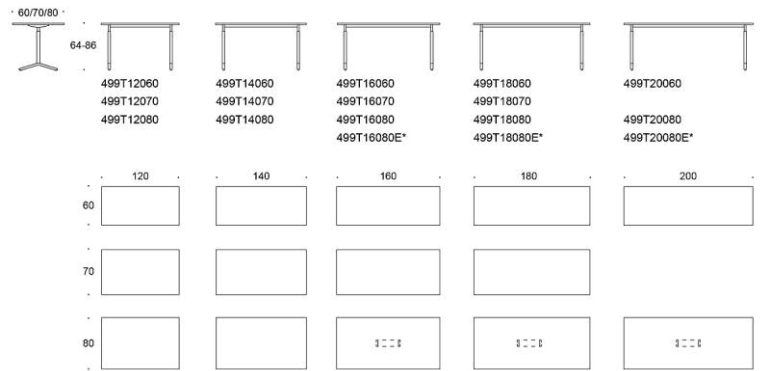

5% rabatt ska dras av på angivna priser

Alku T-Ben

Alku bord, T-ben, manuell höjdjustering 64-86 cm, skiva laminat vit, ben vit. Alku bord går att få i ek, ask, och laserad ask

Art.nr	Bordskiva	Vit laminat	Ek	Ask	Vitlaserad ask	Svartlaserad ask
499T12060	Alku 120x60, ben vita	4911	6854	6713	6924	6924
499T12060	Alku 120x60, ben svart	4660	6603	6462	6673	6673
499T14060	Alku 140x60, ben vita	5057	7290	7114	7354	7354
499T14060	Alku 140x60, ben svart	4806	7039	6863	7103	7103
499T16060	Alku 160x60, ben vita	5223	7422	7241	7494	7494
499T16060	Alku 160x60, ben svart	4972	7171	6990	7243	7243
499T18060	Alku 180x60, ben vita	5323	7712	7511	7786	7786
499T18060	Alku 180x60, ben svart	5072	7461	7260	7535	7535
499T20060	Alku 200x60, ben vita	5633	8046	7824	8142	8142
499T20060	Alku 200x60, ben svart	5382	7795	7573	7891	7891
499T1207	Alku 120x70, ben vita	5146	7346	7168	7392	7392
499T1207	Alku 120x70, ben svart	4895	7095	6917	7392	7392
499T14070	Alku 140x70, ben vita	5344	7903	7679	7923	7923
499T14070	Alku 140x70, ben svart	5093	7652	7428	7672	7672
499T16070	Alku 160x70, ben vita	5529	8215	7985	8254	8254
499T16070	Alku 160x70, ben svart	5278	7964	7734	8003	8003
499T18070	Alku 180x70, ben vita	5674	8431	8177	8465	8465
499T18070	Alku 180x70, ben svart	5423	8180	7927	8214	8214
499T12080	Alku 120x80, ben vita	5185	7391	7210	7457	7457
499T12080	Alku 120x80, ben svart	4934	7140	6959	7206	7206
499T14080	Alku 140x80, ben vita	5388	8137	7909	8187	8187
499T14080	Alku 140x80, ben svart	5137	7886	7658	7936	7936
499T16080	Alku 160x80, ben vita	5585	8310	8078	8274	8274
499T16080	Alku 160x80, ben svart	5335	8059	7827	8023	8023
499T18080	Alku 180x80, ben vita	5728	8580	8709	8674	8674
499T18080	Alku 180x80, ben svart	5477	8329	8458	8423	8434
499T20080	Alku 200x80, ben vita	5870	9086	8802	9141	9141
499T20080	Alku 200x80, ben svart	5619	8835	8551	8890	8890