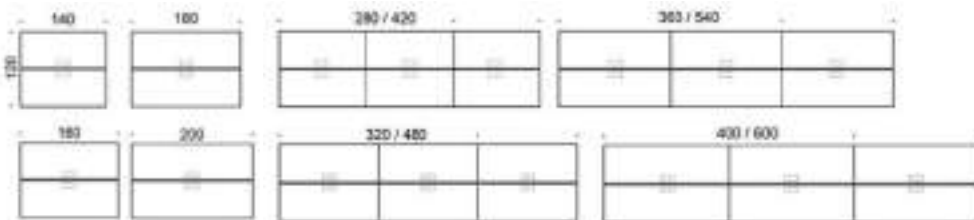

Frankie

5% rabatt ska dras av på angivna priser

Frankie bänkbord T-ben i metall, höjd 73cm. Bordsskiva: ek, ask, betsad ask, vit laminat. Ben: vit, svart eller Inspiring Colours

Vid önskemål om andra material, storlekar och former kontakta kundservice för offert.

Art.Nr	Beskrivning	Vit laminat	Ek	Ask	Betsad ask, svar
822T73140120B	Frankie bänkbord med T-ben 140x120 cm, höjd 73 cm, går att få med 2x2 st eluttag som tillval Vit	12 489	16 956	16 602	17 084
	Svart	13 378	18 845	17 491	17 972
822T73160120B	Frankie bänkbord med T-ben 160x120 cm, höjd 73 cm, går att få med 2x2 st eluttag som tillval Vit	12 763	17 161	16 799	17 306
	Svart	13 684	18 082	17 720	18 227
822T73180120B	Frankie bänkbord med T-ben 180x120 cm, höjd 73 cm, går att få med 2x2 st eluttag som tillval Vit	13 015	17 793	17 390	17 940
	Svart	13 969	18 747	18 344	18 894
822T73200120B	Frankie bänkbord med T-ben 200x120 cm, höjd 73 cm, går att få med 2x2 st eluttag som tillval Vit	13 686	18 513	18 069	18 704
	Svart	14 670	19 496	19 053	19 688
822T73280120B	Frankie bänkbord med T-ben 280x120 cm, höjd 73 cm, går att få med 2x2 st eluttag som tillval Vit	21 056	29 990	29 283	30 244
	Svart	22 898	31 832	31 125	32 087
822T73320120B	Frankie bänkbord med T-ben 320x120 cm, höjd 73 cm, går att få med 2x2 st eluttag som tillval Vit	21 605	30 401	29 678	30 690
	Svart	23 513	32 310	31 586	32 599
822T73360120B	Frankie bänkbord med T-ben 360x120 cm, höjd 73 cm, går att få med 2x2 st eluttag som tillval Vit	22 110	31 665	30 859	31 960
	Svart	24 077	33 632	32 826	33 927
822T73400120B	Frankie bänkbord med T-ben 400x120 cm, höjd 73 cm, går att få med 2x2 st eluttag som tillval Vit	23 452	33 105	32 218	33 487
	Svart	22 502	35 154	34 267	35 537
822T73420120B	Frankie bänkbord med T-ben 420x120 cm, höjd 73 cm, går att få med 2x2 st eluttag som tillval Vit	31 040	44 441	43 381	44 823
	Svart	33 804	47 204	46 144	47 586
822T73480120B	Frankie bänkbord med T-ben 480x120 cm, höjd 73 cm, går att få med 2x2 st eluttag som tillval Vit	31 864	45 059	43 973	45 492
	Svart	34 726	49 921	46 836	45 355
822T73540120B	Frankie bänkbord med T-ben 540x120 cm, höjd 73 cm, går att få med 2x2 st eluttag som tillval Vit	32 621	46 954	45 746	47 396
	Svart	35 572	49 905	48 696	50 346
822T73600120B	Frankie bänkbord med T-ben 600x120 cm, höjd 73 cm, går att få med 2x2 st eluttag som tillval Vit	34 635	49 113	47 783	49 688
	Svart	37 710	52 188	50 858	52 762