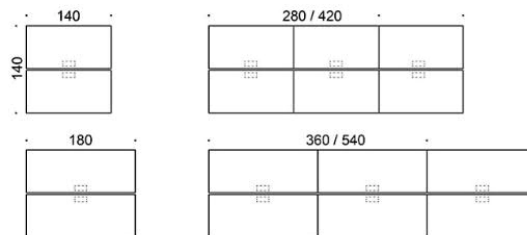

Frankie

5% rabatt ska dras av på angivna priser

Frankie konferensbord A-ben i trä, höjd 90 cm. Bordsskiva: ek, ask, betsad ask, vit laminat. Ben: ek, ask, betsad ask

Vid önskemål om andra material, storlekar och former kontakta kundservice för offert.

Art.Nrt	Beskrivning	Vit laminat	Ek	Ask	Betsad ask, svart
824A90140140B	Frankie bänkbord med A-ben 140x140 cm, höjd 90 cm, går att få med 2x2 st eluttag som tillval				
	Ek	16 656	21 773	21 326	21 813
	Ask	14 301	19 419	18 972	19 459
	Ask betsad - vit, svart	14 578	19 695	19 248	19 735
824A90180140B	Frankie bänkbord med A-ben 180x140 cm, höjd 90 cm, går att få med 2x2 st eluttag som tillval				
	Ek	17 309	22 823	22 316	22 891
	Ask	14 955	20 469	19 962	20 536
	Ask betsad - vit, svart	15 231	20 745	20 238	20 813
824A90280140B	Frankie bänkbord med A-ben 280x140 cm, höjd 90 cm, går att få med 2x2 st eluttag som tillval				
	Ek	27 558	37 793	36 899	37 873
	Ask	24 026	34 261	33 367	34 341
	Ask betsad - vit, svart	24 440	34 676	33 781	34 755
824A90360140B	Frankie bänkbord med A-ben 360x140 cm, höjd 90 cm, går att få med 2x2 st eluttag som tillval				
	Ek	28 866	39 894	38 880	40 029
	Ask	25 334	36 362	35 348	36 497
	Ask betsad - vit, svart	25 749	36 777	35 763	36 912
824A90420140B	Frankie bänkbord med A-ben 420x140 cm, höjd 90 cm, går att få med 2x2 st eluttag som tillval				
	Ek	39 941	55 294	53 953	55 414
	Ask	35 232	50 585	49 244	50 705
	Ask betsad - vit, svart	35 785	51 138	49 797	51 258
824A90540140B	Frankie bänkbord med A-ben 540x140 cm, höjd 90 cm, går att få med 2x2 st eluttag som tillval				
	Ek	41 904	58 446	59 925	58 648
	Ask	37 195	53 737	52 216	53 939
	Ask betsad - vit, svart	37 747	54 290	52 769	54 492