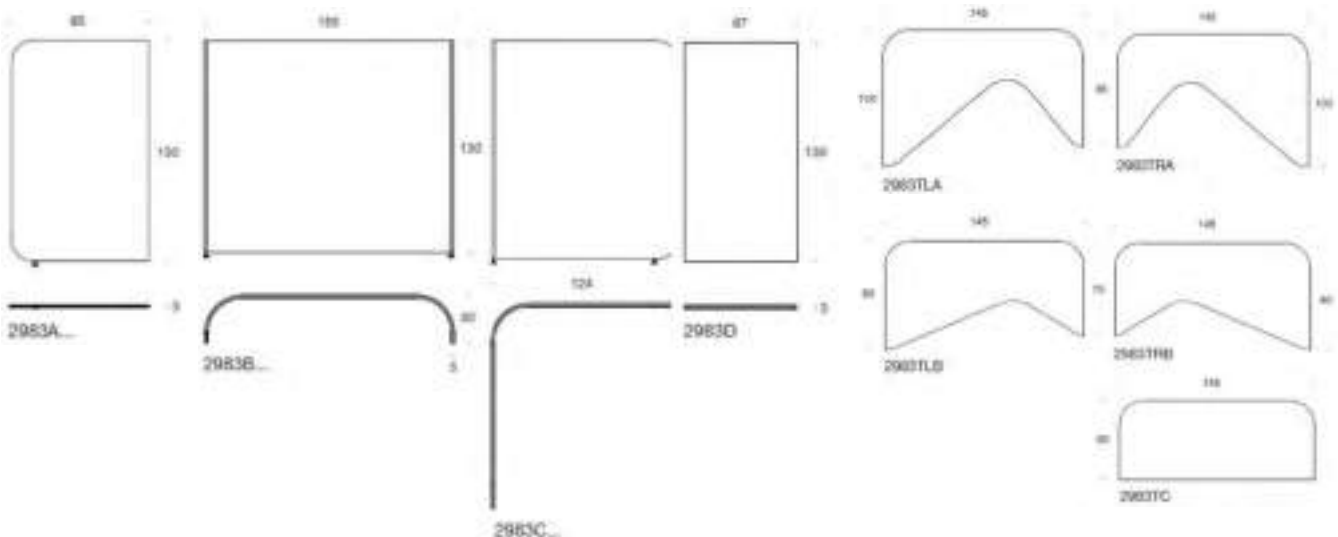

5% rabatt ska dras av på angivna priser

PodWork

Design o4i Design Studio

PodWork - Arbetsstation med skärm

Arbetsstationen PodWork är designad för koncentrationskrävande arbete. PodWork är en flexibel möbel, som kan byggas på många olika sätt. Arbetsborden finns som fasta eller med elektrisk justering som tillval.