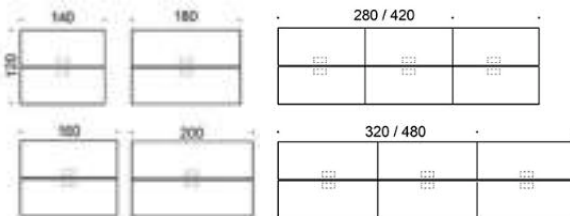

Frankie

5% rabatt ska dras av på angivna priser

Frankie konferensbord A-ben i trä, höjd 90 cm. Bordsskiva: ek, ask, betsad ask, vit laminat. Ben: ek, ask, betsad ask

Vid önskemål om andra material, storlekar och former kontakta kundservice för offert.

Art.Nr	Beskrivning	Vit laminat	Ek	Ask	Betsad ask, svar
824A90140120B	Frankie bänkbord med A-ben 140x120cm, höjd 90 cm, går att få med 2x2 st eluttag som tillval				
	Ek	16 082	20 549	20 195	20 676
	Ask	13 727	18 194	17 841	18 321
824A90160120B	Frankie bänkbord med A-ben 160x120cm, höjd 90 cm, går att få med 2x2 st eluttag som tillval				
	Ek	16 355	20 754	19 436	20 898
	Ask	14 001	18 399	18 037	18 544
824A90180120B	Frankie bänkbord med A-ben 180x120cm, höjd 90 cm, går att få med 2x2 st eluttag som tillval				
	Ek	16 608	21 386	20 983	21 533
	Ask	14 253	19 031	18 628	19 178
824A90200120B	Frankie bänkbord med A-ben 200x120cm, höjd 90 cm, går att få med 2x2 st eluttag som tillval				
	Ek	17 279	22 105	21 662	22 297
	Ask	14 924	19 751	19 307	19 942
824A90280120B	Frankie bänkbord med A-ben 280x120cm, höjd 90 cm, går att få med 2x2 st eluttag som tillval				
	Ek	26 409	35 343	34 636	35 598
	Ask	22 877	31 811	31 104	32 066
824A90320120B	Frankie bänkbord med A-ben 320x120cm, höjd 90 cm, går att få med 2x2 st eluttag som tillval				
	Ek	26 958	35 755	35 031	36 044
	Ask	23 426	32 223	31 499	32 512
824A90420120B	Frankie bänkbord med A-ben 420x120cm, höjd 90 cm, går att få med 2x2 st eluttag som tillval				
	Ek	38 218	51 619	50 559	52 001
	Ask	33 509	46 910	45 850	47 292
824A90480120B	Frankie bänkbord med A-ben 480x120cm, höjd 90 cm, går att få med 2x2 st eluttag som tillval				
	Ek	39 042	52 237	51 152	52 671
	Ask	34 333	47 528	46 442	47 962
	Ask betsad - vit, svart	34 886	48 081	46 995	48 515