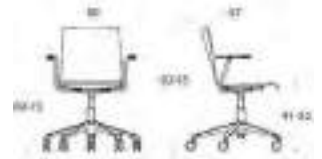

5% rabatt ska dras av på angivna priser

Form Höjdjusterbar universalstol med hjul

Materia i sits: björk, bok, ek, laminat (vit eller svart). Alternativ klädsel: utan klädsel, sits och ryggstöd i separat klädsel, helklädd. Stativ: fotkryss i perforerat aluminium. Armstöd i svart plast. Finns med bromshjul.

2806R	Beskrivning	Oklädd									
	För fotkryss med hjul, utan klädsel, med armstöd										
	Perforerat aluminium										
	Stomme Björk		3903								
	Stomme Ek		4138								
	Stomme Vit		4060								
	Stomme Svart		4051								
2806RC	Beskrivning	PG02	PG04	PG05	PG06	PG07	PG08	PG12			
	För fotkryss med hjul, klädd sits, med armstöd										
	Perforerat aluminium										
	Stomme Björk	4582	4839	4990	5132	5315	5523	6794			
	Stomme Ek	4818	5074	5209	5368	5551	5759	7029			
	Stomme Vit	4740	4997	5131	5290	5490	5681	6951			
	Stomme Svart	4901	4987	5122	5280	5464	5671	6942			
2806RBC	Beskrivning										
	För fotkryss med klädd sits och klädd rygg, med armstöd										
	Perforerat aluminium										
	Stomme Björk	5179	5692	5961	6278	6645	7060	9601			
	Stomme Ek	5414	5927	6196	6514	6880	7295	9836			
	Stomme Vit	5337	5850	6119	6436	6803	7218	9759			
	Stomme Svart	5328	5840	6109	6427	6793	7209	9749			
2806RD	Beskrivning										
	För fotkryss med hjul, helklädd, med armstöd										
	Perforerat aluminium										
	Helklädd	4643	5130	5385	5687	6035	6430	8844			

Tillbehör

RG - Tiltfunktion	600
RXY - Hög variant, fotring 51-68cm.	2000