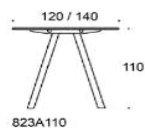

Frankie

5% rabatt ska dras av på angivna priser

Frankie konferensbord A-ben i metall, höjd 90cm. Bordsskiva: ek, ask, betsad ask, vit laminat. Ben: vit, svart eller Inspiring Colours

Vid önskemål om andra material, storlekar och former kontakta kundservice för offert.

Frankie

5% rabatt ska dras av på angivna priser

Frankie konferensbord A-ben i metall, höjd 110 cm. Bordskiva: ek, ask, betsad ask, vit laminat. Ben: vit, svart eller Inspiring Colours

Vid önskemål om andra material, storlekar och former kontakta kundservice för offert.