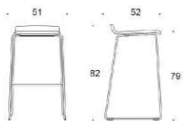

2805DED

Form barstol, medar, sitthöjd 78 cm, helklädd

Stativ vit eller svart

Krom

3326

3470

3545

3634

3907

3853

4564

3325

3469

3544

3633

3906

3852

4564