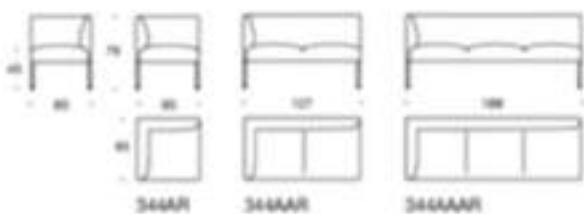

5% rabatt ska dras av på angivna priser

Noora