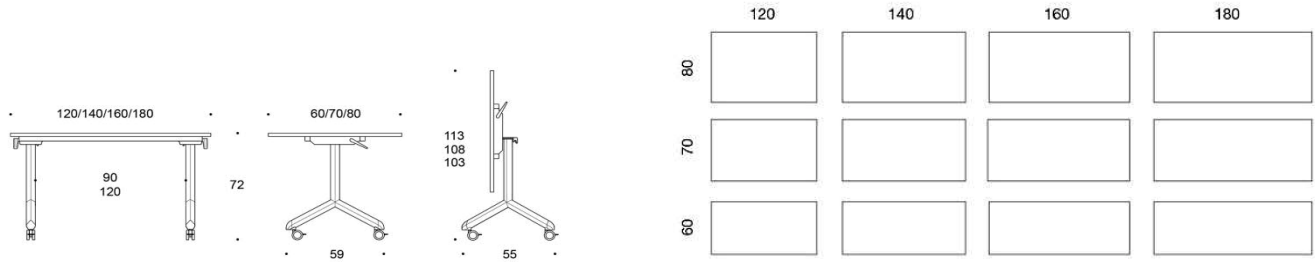

5% rabatt ska dras av på angivna priser

Eddy Fällbord

Eddy fällbord, höjd 72 cm, stativ med låsbara hjul

Storlek	Färg stativ	Vit laminat	Grå laminat	Ek	Perfect Sense	Linolium	Högtryck laminat	Dekorativ laminat	Colour laminate
120x60	Vitt	5186	5258	5494	7804	7706	8768	7167	11 558
120x60	Svart	5129	5201	5438	7748	7649	8711	7110	11 501
140x60	Vitt	5268	5671	5646	8010	7948	11 128	7714	11 561
140x60	Svart	5212	5614	5590	7954	7891	11 072	7657	11 504
160x60	Vitt	5465	6245	5961	8190	8326	11 448	8082	11 889
160x60	Svart	5409	6189	5905	8133	8270	11 392	8025	11 832
180x60	Vitt	5555	6500	6137	8439	9717	11 620	8348	12 070
180x60	Svart	5498	6444	6080	8382	9661	11 564	8292	12 013
120x70	Vitt	5421	5976	5785	8418	8494	9760	7756	10 068
120x70	Svart	5364	5920	5729	8361	8438	9703	7699	10 017
140x70	Vitt	5555	6060	5792	8567	8753	11 502	8562	12 316
140x70	Svart	5499	6004	5735	8511	8697	11 446	8506	12 259
160x70	Vitt	5772	5387	6368	9004	9104	11 788	8957	12 611
160x70	Svart	5715	6331	6311	8947	9048	11 732	8901	12 555
180x70	Vitt	5905	6511	6361	9329	10 203	12 135	9097	12 944
180x70	Svart	5849	6455	6305	9273	10 146	12 067	9040	12 887
120x80	Vitt	5460	5900	5798	8455	8552	10 192	7837	10 168
120x80	Svart	5403	5844	5741	8398	8496	10 136	7780	10 112
140x80	Vitt	5599	6030	5991	8880	8960	11 668	8082	12 490
140x80	Svart	5542	5974	5935	8824	8904	11 611	8025	12 434
160x80	Vitt	5828	6285	6284	9123	9425	12 078	9148	12 913
160x80	Svart	5771	6229	6327	9067	9369	12 022	9092	12 856
180x80	Vitt	5959	6396	6584	9484	10 564	12 281	9538	13 138
180x80	Svart	5902	6339	6528	9427	10 507	12 224	9481	13 081