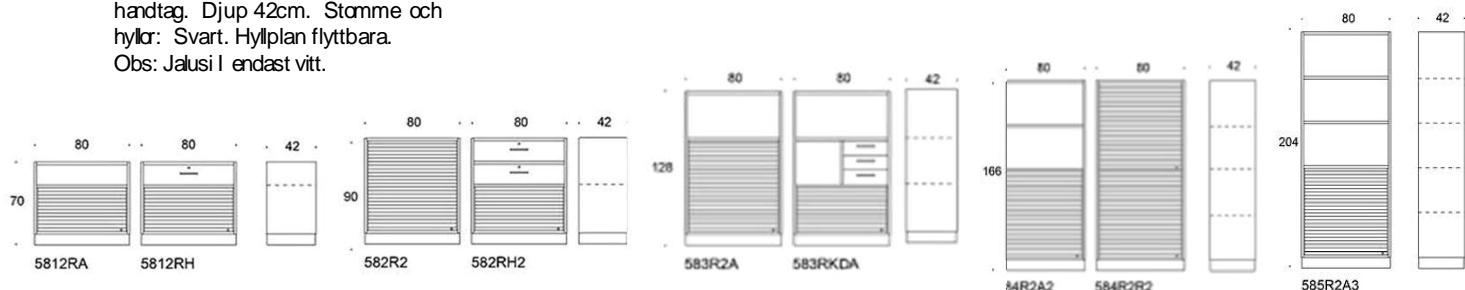

5% rabatt ska dras av på angivna priser

Combo

Combo Skåp med jalusi. Vit/svarta handtag. Djup 42cm. Stomme och hyllor: Svart. Hyllplan flyttbara. Obs: Jalousi i endast vitt.

Art.nr	Beskrivning Front/låda	Vit	Svart	Ek
5812RA	Sockel Svart 5812RA	3464		
	Sockel vit 5812RA	3582		
	Benstativ 5812FRA	3580		
	Högt metallstativ			
	Hjul 5812GRA	4221		
5812RH	Sockel Svart5812RH	5218	5288	5719
	Sockel Vit 5812RH	5336	5406	5837
	Benstativ 5812FRH	5334	5404	5835
	Högt metallstativ			
	Hjul 5812GRH	5975	6045	6476
582R2	Sockel Svart 582R2	3540		
	Sockel Vit582R2	3657		
	Benstativ 582FR2	3655		
	Högt metallstativ			
	Hjul 582GR2	4296		
582RH2	Sockel Svart 582RH2	7000	7140	8002
	Sockel Vit 582RH2	7118	7258	8119
	Benstativ 582FRH2	7116	7256	8117
	Högt metallstativ			
	Hjul 582GRH2	7757	7897	8758
583R2A	Sockel Svart 583R2A	3852		
	Sockel vit 583R2A	3969		
	Benstativ 583FR2A	3968		
	Högt metallstativ			
	Hjul 583GR2A	4608		
583RKDA	Sockel Svart 583RKDA	5455	5467	
	Sockel Vit 583RKDA	5572	5585	
	Benstativ 583FRKDA	5570	5583	
	Högt metallstativ			
	Hjul 583GRKDA	6211	6224	
584R2A2	Sockel Svart 584R2A2	4528		
	Sockel Vit 584R2A2	4646		
	Benstativ 584FR2A2	4644		
584R2R2	Sockel Svart 584R2R2	5676		
	Sockel Vit 584R2R2	5793		
	Benstativ 584FR2R2	5791		
585R2A3	Sockel Svart 585R2A3	4860		
	Sockel Vit 584R2A3	4978		
	Benstativ 584FR2A3	4976