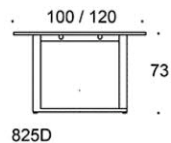

Frankie

5% rabatt ska dras av på angivna priser

Frankie bänkbord medar i metall, höjd 73cm. Bordsskiva: ek, ask, betsad ask, vit laminat. Ben: vit, svart eller Inspiring Colours

Vid önskemål om andra material, storlekar och former kontakta kundservice för offert.

Art.Nr	Beskrivning	Vit laminat	Ek	Ask	Betsad ask, svar
825D73140140B	Frankie bänkbord med U-ben 140x140 cm, höjd 73 cm, går att få med 2x2 st eluttag som tillval Vit	11 425	16 543	16 096	16 583
	Svart	12 314	17 432	16 984	17 472
825D73180140B	Frankie bänkbord med U-ben 180x140 cm, höjd 73 cm, går att få med 2x2 st eluttag som tillval Vit	12 079	17 593	17 086	17 660
	Svart	13 033	18 547	18 040	18 614
825D73280140B	Frankie bänkbord med U-ben 280x140 cm, höjd 73 cm, går att få med 2x2 st eluttag som tillval Vit	19 712	29 947	29 053	30 037
	Svart	21 554	31 789	30 895	31 869
825D73360140B	Frankie bänkbord med U-ben 360x140 cm, höjd 73 cm, går att få med 2x2 st eluttag som tillval Vit	21 020	32 048	31 034	32 183
	Svart	29 987	34 015	33 001	34 150
825D73420140B	Frankie bänkbord med U-ben 420x140 cm, höjd 73 cm, går att få med 2x2 st eluttag som tillval Vit	29 480	44 833	43 491	44 953
	Svart	32 243	47 596	46 255	47 716
825D73540140B	Frankie bänkbord med U-ben 540x140 cm, höjd 73 cm, går att få med 2x2 st eluttag som tillval Vit	31 443	47 985	46 464	48 187
	Svart	34 393	50 936	49 415	51 138