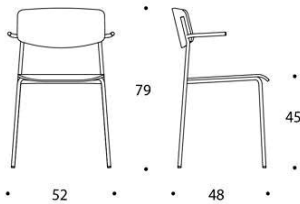

5% rabatt ska dras av på angivna priser

Elly

Design Iiro Viljanen

Elly - Universalstol med fyrbensstativ

Elly med fyrbensstativ är en stapelbar universalstol som har ett separat ryggstöd. Både sitsen och ryggstödet kan fås med klädsel. Stolen finns också med armstöd som gör att stolen kan hängas upp på bordsskivan