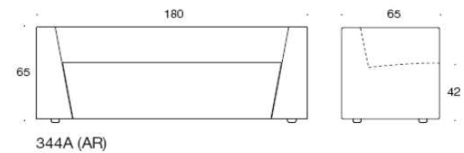

5% rabatt ska dras av på angivna priser

Bit

Design Iiro Viljanen

Bit - Sofa

Den kompakta Bit-soffan passar för arbets- och lärmiljöer, där flexibilitet är en viktig egenskap. Tack vare de dolda hjulen som kan väljas som tillbehör, blir soffan enkel att flytta. Bit-möblerna kan fås med tvåfärgad klädsel vilket understryker deras tydliga design.