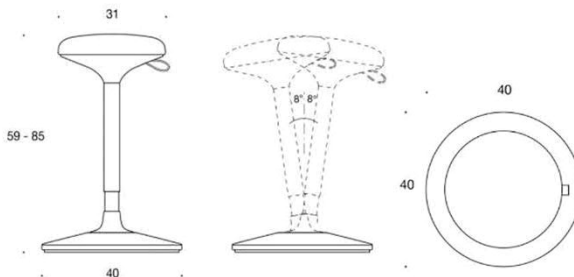

5% rabatt ska dras av på angivna priser

Ziggy

Ziggy - Aktivpall

Ziggy är en kompakt, aktivstol som med en liten rörelse aktiverar användarens coremuskulatur under arbetet. Ziggy passar bra både vid individuellt arbete och vid ståbord eller höjdbarbara konferensbord.

Ziggy aktivpall, sits svart Steelcut Trio 0195, bas svartlackerad metall och plast, handtag för höjjustering i mörkbrunt läder, höjjustering 59-85 cm.

4110899

Ziggy, svart bas, handtag mörkbrunt läder

Beskrivning

Steelcut Trio 0195 svart

5378