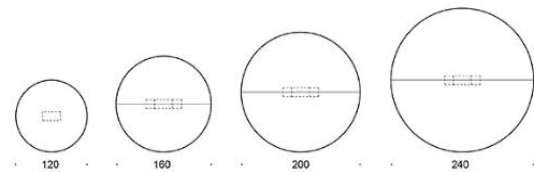

Art. Nr	Beskrivning	Betsad ask vit,-svart			
		Vit laminat	Ek	Ask	vit,-svart
823A110120	Frankie A-ben D120 cm, höjd 110 cm, går att få med 1 st kabellucka som tillval				
	går att få med 1 st kabellucka som tillval	11 664	13 934	13 701	13 959
	Svart	11 664	13 934	13 701	13 959
823A110160	Frankie A-ben D160 cm, höjd 110 cm, går att få med 1 st kabellucka som tillval				
	Vit	16 136	19 238	18 797	19 327
	Svart	16 136	19 238	18 797	19 327
823A110200	Frankie A-ben D200 cm, höjd 110 cm, går att få med 1 st kabellucka som tillval				
	Vit	17 847	23 774	23 021	23 701
	Svart	17 847	23 774	23 021	23 701
823A110240	Frankie A-ben D240 cm, höjd 110 cm, går att få med 1 st kabellucka som tillval				
	Vit	18 975	26 080	25 178	26 004
	Svart	18 975	26 080	25 178	26 004