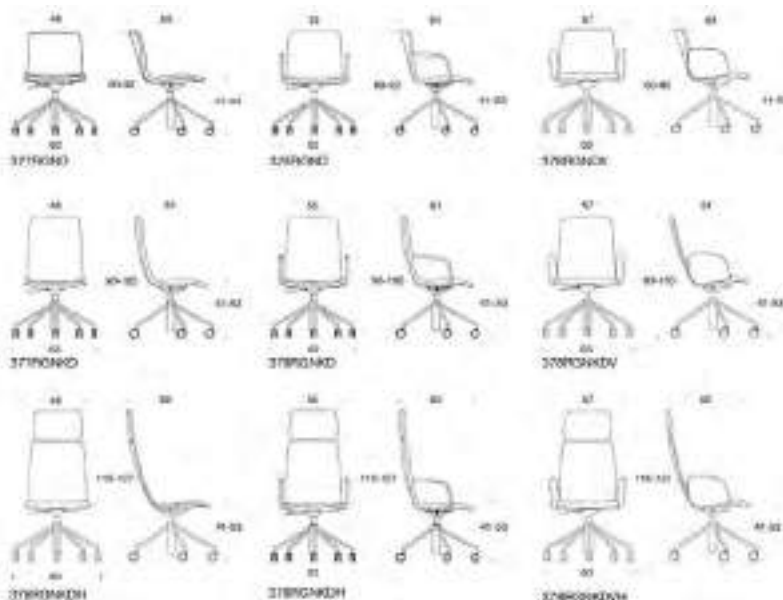

5% rabatt ska dras av på angivna priser

Sola

Design Artti Kotilainen

Sola - Konferensstol med höjdjustering och femfotskryss samt hjul

Konferensstolen Sola med femfotskryss finns med både lågt och högt ryggstöd. Underredet finns i svart, vitt, kromfärgat samt i flera RAL-färger. Utöver höjdjusteringen har stolen en tiltmekanism för ökad sittkomfort.