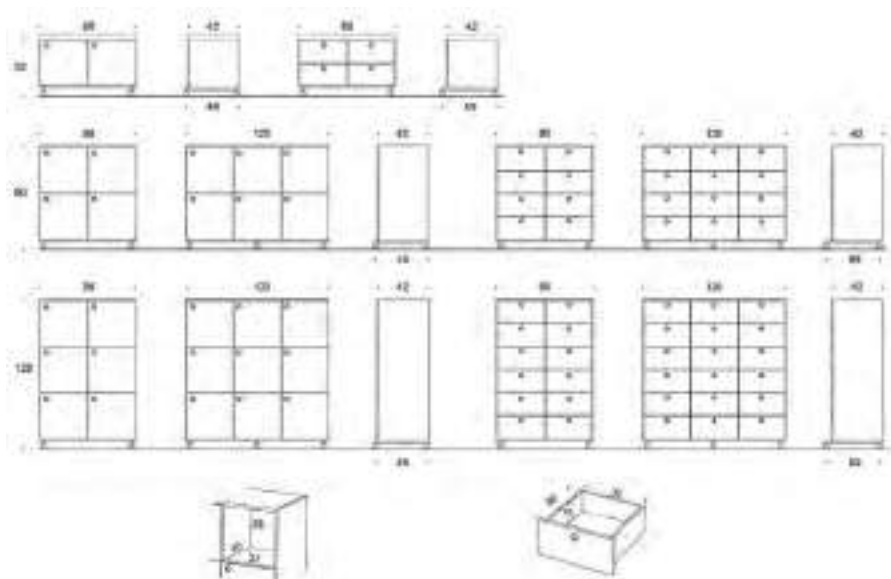

Tillbehör

Beskrivning	Vit	Svart
Extra hyllplan	554	578

5% rabatt ska dras av på angivna priser

Combo - förvaring

Designer Iiro Viljanen

Combo är en mångsidig och omfattande skåpkollektion som kan kombineras till unika förvaringslösningar. Combo skolskåp är speciellt designade för lärmiljöer som behöver anpassas vid behov.