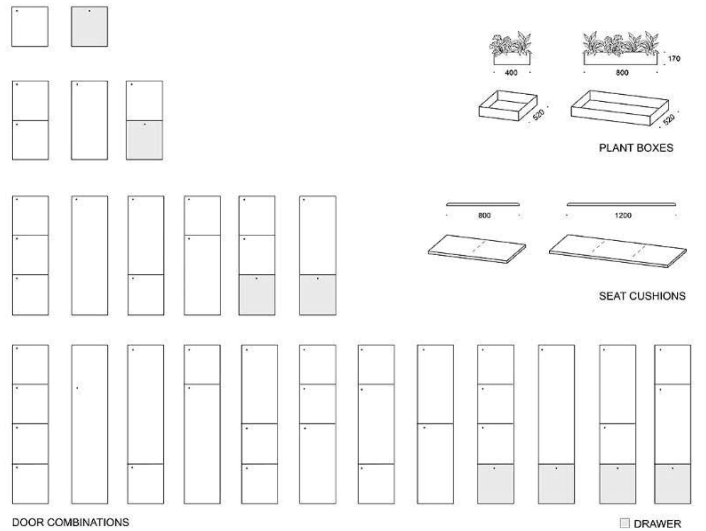

5% rabatt ska dras av på angivna priser

Capa

Material

Stomme och hyllor: vit och svart melamin, Dörrar: ekfanér/TA eller melamin (vit/M1, svart/MU16, beige/M214. Extra

överdelar: vit och svart melamin och ekfanér, Extra ändar: vit och svart melamin och ekfanér, Extra bakpaneler: vit, svart och ek melamin, Sockelalternativ: 22 mm svart bottenplatta, 100 mm sockel vit och svart melamin och ekfanér eller 100 mm svarta fötter. Låstyper: nyckellås, mekaniskt kodlås, elektroniskt kodlås och RFID-lås.

Egenskaper

Finns i 2-6 torn breda

3 olika sockelalternativ

4 förvaringstorn och dörrar i olika höjder

Möjligt att välja torn med olika höjder/bredvid varandra på samma sockel

Dörrarna finns med eller utan lås

Skåp kan färdigställas med extra överdelar, växtramar eller sittdynor

Klädställning i 80 cm och 120 cm kan väljas för förvaring av kläder

Tillbehör

Klädställning

Tilläggshyllor

Täcksskivor

Postfach till skåpsdörr (vit eller svart)

Sittdyna