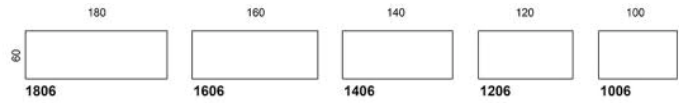

5% rabatt ska dras av på angivna priser

Pinta EQC

PintaEQC, rektangulära skivor i björk eller ekfanér & vit, grå eller björklaminat, e- höjdjustering 630-1280 mm, rektangulär pelare i vit, grå eller svart.

Art.nr	Beskrivning	Vit Laminat	Grå Laminat	Björk Laminat	Fanér ek	Fanér björk
EQC/1806	Pinta EQC, 100x60 cm					
	Grått stativ	6749	6946	7044	6969	6933
	Vitt stativ	6749	6946	7044	6969	6933
	Svart stativ	6749	6946	7044	6969	6933
EQC/1606	Pinta EQC, 120x60 cm					
	Grått stativ	6835	6907	7300	7144	7106
	Vittstativ	6835	6907	7300	7144	7106
	Svart stativ	6835	6907	7300	7144	7106
EQC/1406	Pinta EQC, 140x60 cm					
	Grått stativ	6917	7320	7397	7296	7307
	Vittstativ	6917	7320	7397	7296	7307
	Svart stativ	6917	7320	7397	7296	7307
EQC/1606	Pinta EQC, 160x60 cm					
	Grått stativ	7017	7797	7916	7514	7438
	Vittstativ	7017	7797	7916	7514	7438
	Svart stativ	7017	7797	7916	7514	7438
EQC/1808	Pinta EQC, 180x60 cm					
	Grått stativ	7198	8144	8154	7781	7809
	Vittstativ	7198	8144	8154	7781	7809
	Svart stativ	7198	8144	8154	7781	7809