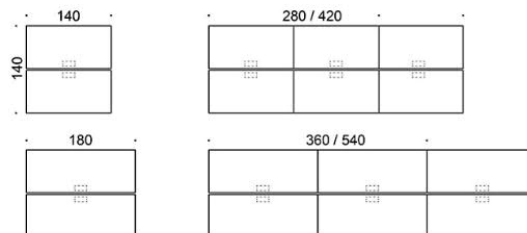

Frankie

5% rabatt ska dras av på angivna priser

Frankie konferensbord A-ben i trä, höjd 73 cm. Bordsskiva: ek, ask, betsad ask, vit laminat. Ben: ek, ask, betsad ask

Vid önskemål om andra material, storlekar och former kontakta kundservice för offert.

Art.Nrt	Beskrivning	Vit laminat	Ek	Ask	Betsad ask, svart
824A73140140B	Frankie bänkbord med A-ben 140x140 cm, höjd 73 cm, går att få med 2x2 st eluttag som tillval				
	Ek	15 700	20 818	20 371	20 858
	Ask	13 783	18 900	18 453	18 940
	Ask betsad - vit, svart	13 969	19 087	18 640	19 127
824A73180140B	Frankie bänkbord med A-ben 180x140 cm, höjd 73 cm, går att få med 2x2 st eluttag som tillval				
	Ek	16 353	21 868	21 361	21 953
	Ask	14 436	19 950	19 443	20 018
	Ask betsad - vit, svart	14 623	20 137	19 630	20 204
824A73280140B	Frankie bänkbord med A-ben 280x140 cm, höjd 73 cm, går att få med 2x2 st eluttag som tillval				
	Ek	26 124	36 359	35 465	36 439
	Ask	23 248	33 483	32 589	33 563
	Ask betsad - vit, svart	23 528	33 763	32 869	33 843
824A73360140B	Frankie bänkbord med A-ben 360x140 cm, höjd 73 cm, går att få med 2x2 st eluttag som tillval				
	Ek	27 432	38 461	37 447	38 596
	Ask	24 556	35 585	34 571	35 719
	Ask betsad - vit, svart	24 836	35 864	34 850	35 999
824A73420140B	Frankie bänkbord med A-ben 420x140 cm, höjd 73 cm, går att få med 2x2 st eluttag som tillval				
	Ek	38 030	53 383	52 041	53 502
	Ask	34 195	49 548	48 207	49 668
	Ask betsad - vit, svart	34 568	49 921	48 579	50 041
824A73540140B	Frankie bänkbord med A-ben 540x140 cm, höjd 73 cm, går att få med 2x2 st eluttag som tillval				
	Ek	39 992	56 535	55 014	56 737
	Ask	36 158	52 700	51 179	52 902
	Ask betsad - vit, svart	36 530	53 073	51 552	53 275