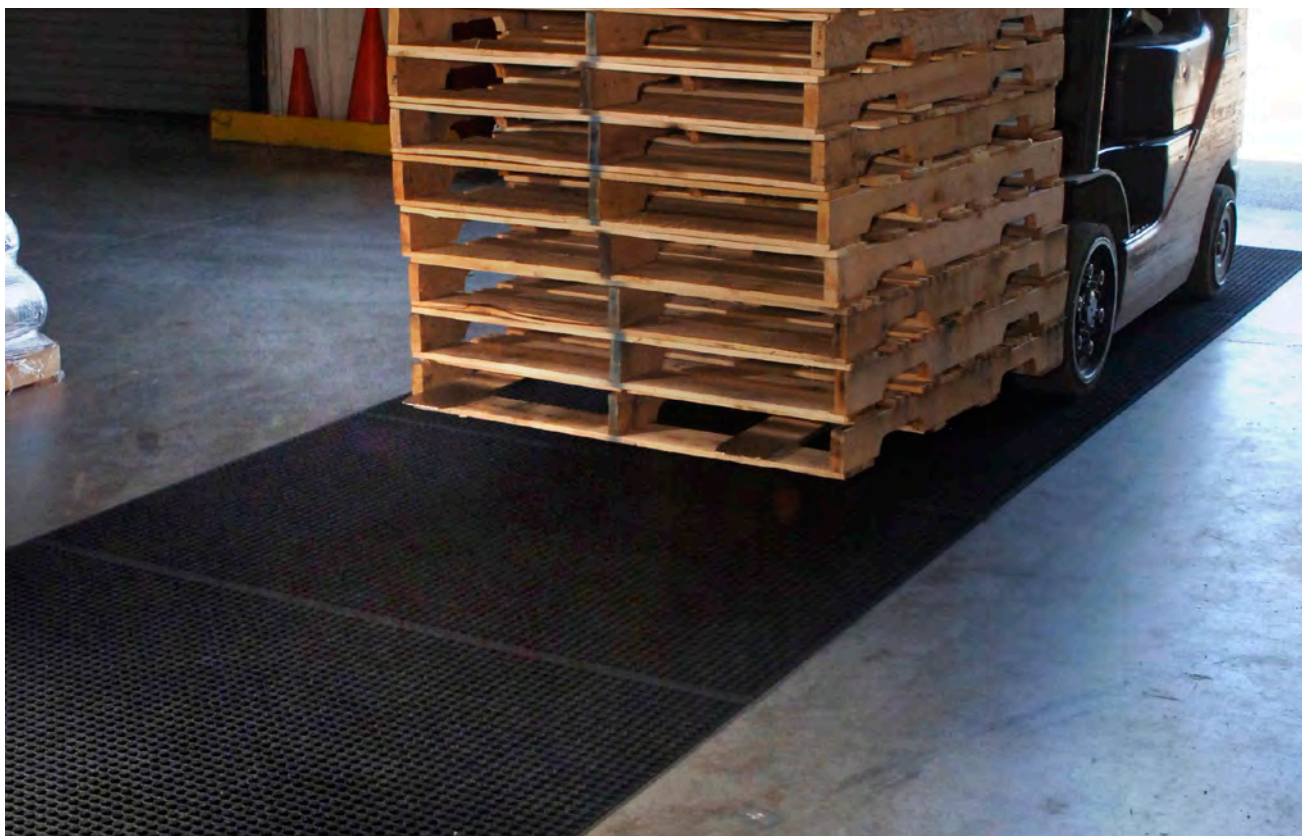

Svart

Svart

H 6,3 mm
B 115 cm
D 170 cm

COMBI TRUCK special- /torkmatta

COMBI TRUCK är en kombinationsmatta med ytskikt av återvunnen PET. Bra skrap- och torkfunktion. Rekommenderas för passager med trucktrafik. Lägg kant i kant och täck stora ytor. Kan fästas med dubbelhäftande tejp för säker förankring. Kantfri matta.