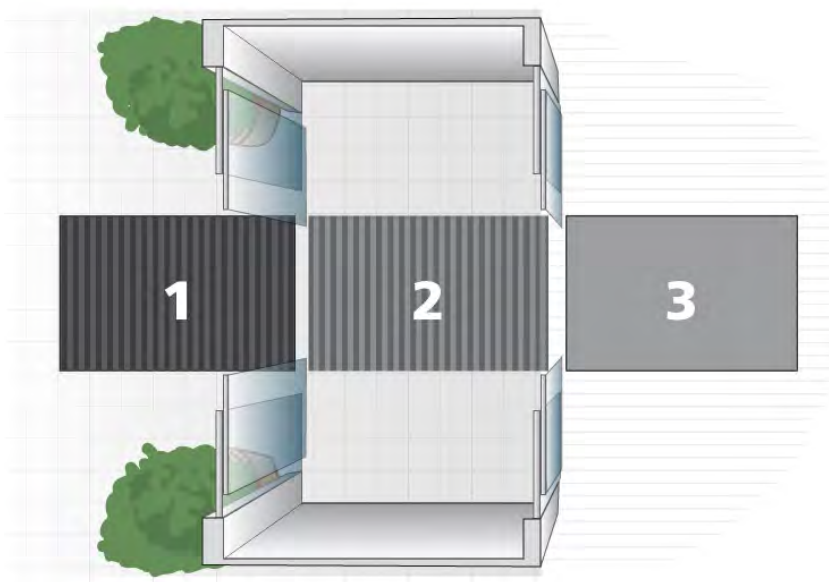

20% rabatt ska dras av på angivna priser

Entrémattor för alla miljöer

Med vårt beprövade 3-zons rengöringssystem, ett begrepp som innebär att man fångar upp till 90% av smuts och fukt som förs in via entrén. Det mest optimala är en lösning i tre zoner, först en skrapmatta som tar hand om den värsta smutsen, därefter en kombinationsmatta som tar den fina smutsen och slutligen en torkmatta som även tar den sista vätan.

Ibland finns det inte plats för att bygga en entré i två eller tre steg/zoner. Då rekommenderar vi en kombinationsmatta som klarar att både skrapa av grov smuts och torka upp väta.

ZON 1	ZON 2	ZON 3
Utomhus	Inomhus/entréer under tak	Inomhus
Grov smuts	Fin smuts	Fin smuts / väta
Skrapmattor	Skrapmattor	Torkmattor
	Kombinationsmattor	Kombinationsmattor