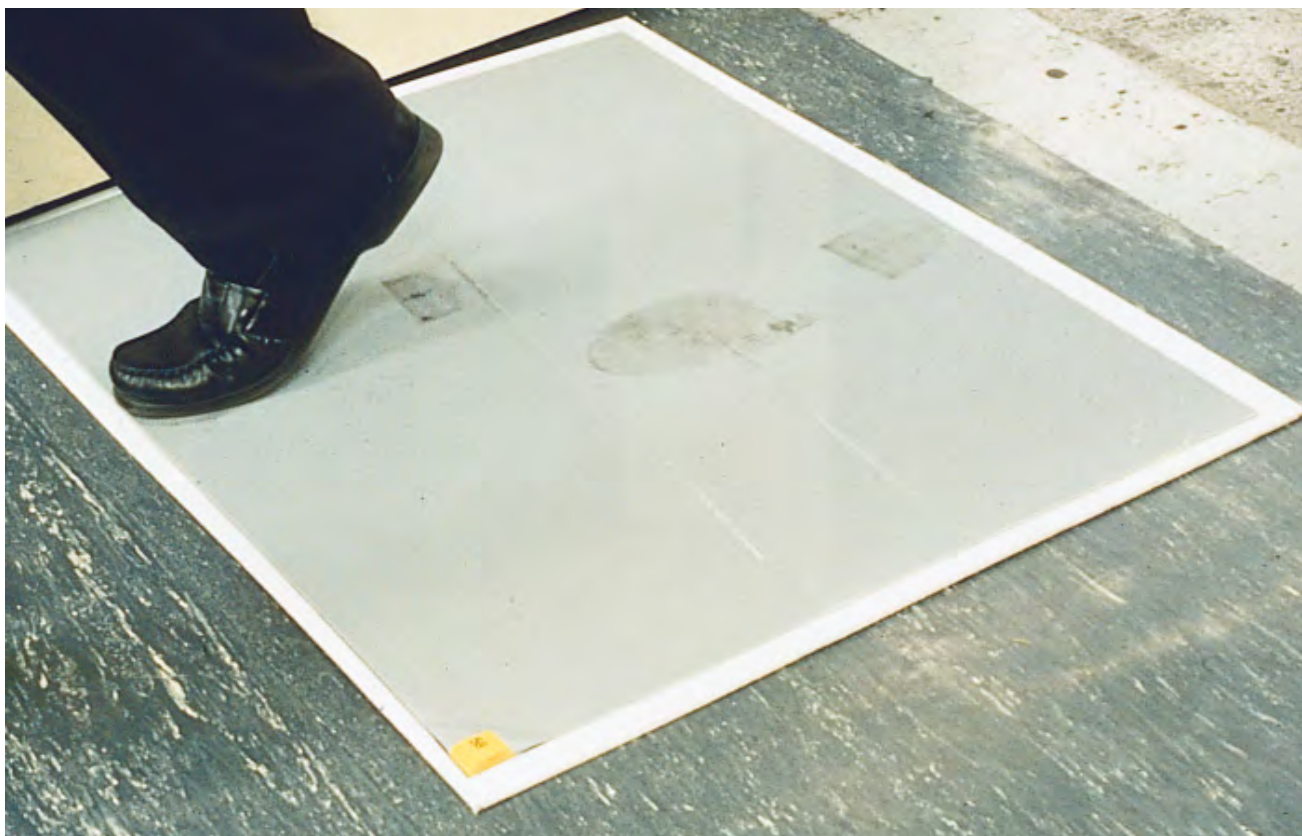

Svart

H 7 mm
B 80/76 cm
D 64/61 cm

WALK-N-CLEAN special- / klibbmatta

WALK -N-CLEAN klibbmatta är en specialmatta med krav på damm- och smutskontroll. Halksäkrad bottenplatta med klisterark som samlar upp damm och smuts från skorna.