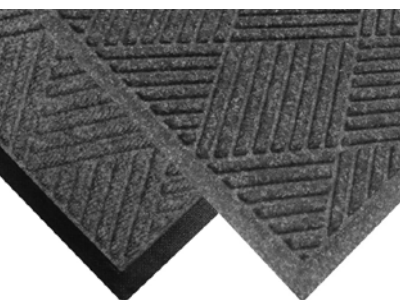

Svart

Grå

H 9 mm
B 90/89/114 cm
D 60/150/175/250 cm

Nabbad baksida.

Fasade kantlister, gummi eller textil.

COMBI PREMIER ECO torkmatta

COMBI PREMIER ECO är en PVC-fri kraftig och slitstark kombinationsmatta med ytskikt i återvunnen PET. Det djuppressade mönstret samlar smuts och väta på ett effektivt sätt. Med fasad gummikant/textilkant.