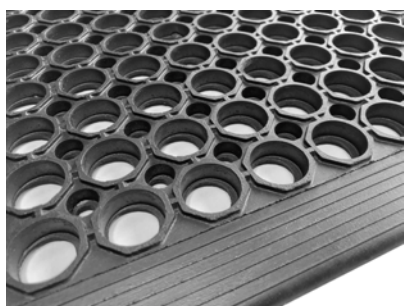

H 14 mm
B 91 cm
D 152 cm

YOGA LIGHT skrapmatta

YOGA LIGHT är en PVC-fri halksäker skrapmatta i naturgummi. En öppen ringgummimatta som effektivt skrapar av smuts. Fasad kant.

Miljö: För inom- och utomhusbruk. Medelhög trafik.
Egenskap: Bra skrapfunktion, halksäker.
Material: Naturgummi (>50% återvunnet).
Tjocklek: 14 mm
Skötsel: Skakas och/eller spoljas av.
Garanti: 2 år

Mått (cm)	Format	Färg	Art.nr	Pris
91 x 152 cm	Matta	Svart	348091	865