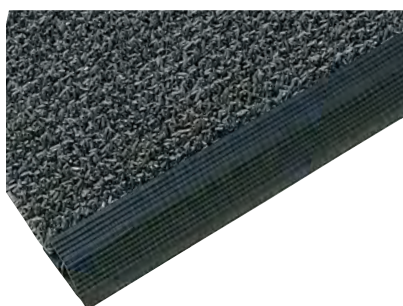

Svart

Blå

Grå

Ljusgrå

* Anskaffning.
 Maxlängd: 20 m.

H 18 mm
B 90 cm
D 55 cm/16 m

ASTRO TURF skrapmatta

ASTRO TURF är en PVC-fri skrapmatta eller så kallad turfmatta av polyetylen som effektivt skrapar av och samlar upp smuts. Originallet bland "gräsmattor".