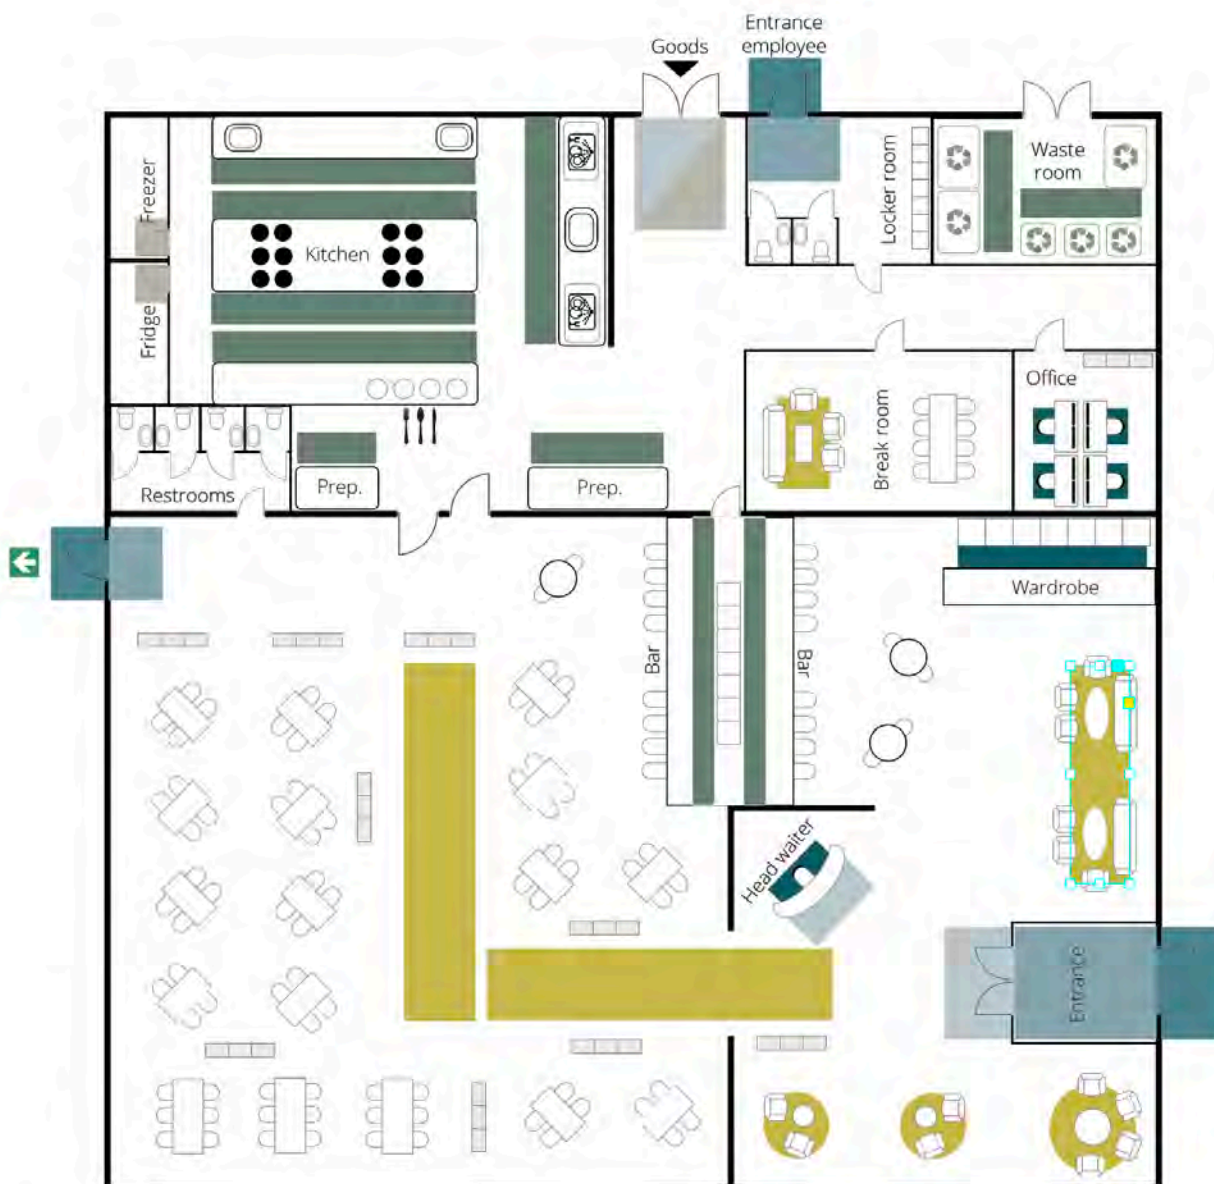

20% rabatt ska dras av på angivna priser

Placement guide

Exempel för restauranger och caféer

Våra skräddarsydda mattlösningar är utformade för att uppfylla de höga kraven på kaféer och restauranger, där renlighet och säkerhet inte bara är prioriteringar; de är icke förhandlingsbara krav.

Förbättra renligheten, säkerheten och prestandan med våra specialdesignade mattor. Våra entrémattor håller dina lokaler rena och säkra och ger ett fantastiskt första intryck.

I köket förbättrar våra slitstarka, lättstädade mattor säkerheten och avlastar och dämpar trötthet så att personalen presterar sitt bästa under långa timmar av matlagning och servering.

Kontakta oss gärna om du vill ha fler exempel.