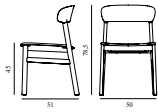

15% rabatt ska dras av på angivna priser

	1401005 White		1401006 Grey		1401007 Black		1401008 Sand
	1401009 Dusty Green						

Contract Price
SEK 4.340,00

Herit Chair Black Oak

Colli: 1
Size & Weight: H: 78,5 x W: 50 x D: 51 x SH: 45 cm - 6,2 kg
Packing: Brown Box - H: 96 x L: 70 x D: 53 cm (2 pcs) - 15,2 kg
Material: Shell: Polypropylene, Legs: Painted and Lacquered Oak.
Production time: 2 weeks

Contract Price
SEK 4.340,00