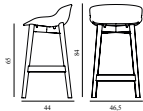

Hyg Barstool 65 cm Black Oak

Coll: 1
Size & Weight: H: 84 x W: 46,5 x D: 44 x SH: 65 cm - 5,3 kg
Packing: Brown Box - H: 86 x L: 48,5 x D: 47 cm - 7,3 kg
Material: Shell: Polypropylene. Legs: Painted and lacquered oak.
Production time: 2 weeks

SEK *Contract Price*
3.600,00

	604391 White		604392 Grey		604393 Black		604394 Olive
	604395 Sand