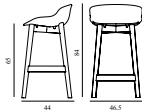

Hyg Barstool 65 cm Front Upholstery Sand & Black Oak

Colli: 1
Size & Weight: H: 84 x W: 46,5 x D: 44 x SH: 65 cm - 5,4 kg
Packing: Brown Box - H: 86 x L: 48,5 x D: 47 cm - 7,4 kg
M3: 0,196
Material: Shell: Polypropylene with PU foam and front upholstery. Legs: Painted and lacquered oak, Upholstery: See price groups.
Production time: 5 weeks

709351		<i>Contract Price</i>
Group 1	SEK	5.372,00

709352		<i>Contract Price</i>
Group 2	SEK	5.428,00

709353		<i>Contract Price</i>
Group 3	SEK	5.600,00

709354		<i>Contract Price</i>
Group 4	SEK	5.772,00

709355		<i>Contract Price</i>
Group 5	SEK	5.940,00

709356		<i>Contract Price</i>
Group 6	SEK	6.512,00

709357		<i>Contract Price</i>
Group 7	SEK	6.684,00