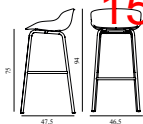

15% rabatt ska dras av på angivna priser

Hyg Barstool 75 cm Front Upholstery Grey & Grey Steel

Colli: 1
Size & Weight: H: 94 x W: 46,5 x D: 47,5 x SH: 75 cm - 6,2 kg
Packing: Brown Box - H: 96 x L: 49,5 x D: 48,5 cm - 8,2 kg
M3: 0,2305
Material: Shell: Polypropylene with PU foam and front upholstery. Legs: Powder coated steel, Upholstery: See price groups.
Production time: 5 weeks

709601 Group 1	SEK	<i>Contract Price</i> 4.684,00
709602 Group 2	SEK	<i>Contract Price</i> 4.740,00
709603 Group 3	SEK	<i>Contract Price</i> 4.912,00
709604 Group 4	SEK	<i>Contract Price</i> 5.028,00
709605 Group 5	SEK	<i>Contract Price</i> 5.256,00
709606 Group 6	SEK	<i>Contract Price</i> 5.828,00
709607 Group 7	SEK	<i>Contract Price</i> 6.000,00