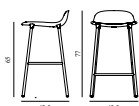

Form Barstool 65 cm Full Upholstery Brass

Size & Weight: H: 77 x W: 42,5 x D: 42,5 x SH: 65 cm - 4,5 kg
Packing: Brown Box - H: 92,5 x L: 48,5 x D: 49 cm - 7 kg
Material: Shell: Polypropylene, PU Foam, Legs: Brass plated steel, Upholstery: See price groups.
Production time: 6 weeks

708061 Group 1	SEK	<i>Contract Price</i> 4.912,00
708062 Group 2	SEK	<i>Contract Price</i> 4.912,00
708063 Group 3	SEK	<i>Contract Price</i> 5.140,00
708064 Group 4	SEK	<i>Contract Price</i> 5.256,00
708065 Group 5	SEK	<i>Contract Price</i> 5.372,00
708066 Group 6	SEK	<i>Contract Price</i> 5.940,00
708067 Group 7	SEK	<i>Contract Price</i> 6.056,00