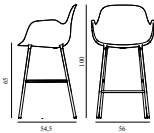

Form Bar Armchair 65 cm Full Upholstery Brown Steel

Colli: 1
Size & Weight: H: 100 x W: 56 x D: 54,5 x SH: 65 cm - 6,4 kg
Packing: Brown Box - H: 100 x L: 52,5 x D: 58 cm - 8,7 kg
Material: Shell: Polypropylene, PU Foam, Legs: Powder Coated Steel, Upholstery: See price groups.
Production time: 6 weeks

712601 Group 1	SEK	<i>Contract Price</i> 6.284,00
712602 Group 2	SEK	<i>Contract Price</i> 6.400,00
712603 Group 3	SEK	<i>Contract Price</i> 6.856,00
712604 Group 4	SEK	<i>Contract Price</i> 7.084,00
712605 Group 5	SEK	<i>Contract Price</i> 7.428,00
712606 Group 6	SEK	<i>Contract Price</i> 8.456,00
712607 Group 7	SEK	<i>Contract Price</i> 8.800,00