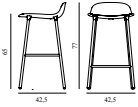

Form Barstool 65 cm Full Upholstery White Steel

Colli: 1
Size & Weight: H: 77 x W: 42,5 x D: 42,5 x SH: 65 cm - 4,5 kg
Packing: Brown Box - H: 92,5 x L: 48,5 x D: 49 cm - 7 kg
Material: Shell: Polypropylene, PU Foam, Legs: Powder Coated Steel, Upholstery: See price groups.
Production time: 6 weeks

708001 Group 1	SEK	<i>Contract Price</i> 4.112,00

708002 Group 2	SEK	<i>Contract Price</i> 4.228,00

708003 Group 3	SEK	<i>Contract Price</i> 4.456,00

708004 Group 4	SEK	<i>Contract Price</i> 4.456,00

708005 Group 5	SEK	<i>Contract Price</i> 4.684,00

708006 Group 6	SEK	<i>Contract Price</i> 5.140,00

708007 Group 7	SEK	<i>Contract Price</i> 5.256,00