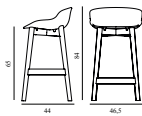

Hyg Barstool 65 cm Front Upholstery Black & Black Oak

Colli: 1
Size & Weight: H: 84 x W: 46,5 x D: 44 x SH: 65 cm - 5,4 kg
Packing: Brown Box - H: 86 x L: 48,5 x D: 47 cm - 7,4 kg
M3: 0,196
Material: Shell: Polypropylene with PU foam and front upholstery. Legs: Painted and lacquered oak, Upholstery: See price groups.
Production time: 5 weeks

709331		<i>Contract Price</i>
Group 1	SEK	5.372,00

709332		<i>Contract Price</i>
Group 2	SEK	5.428,00

709333		<i>Contract Price</i>
Group 3	SEK	5.600,00

709334		<i>Contract Price</i>
Group 4	SEK	5.772,00

709335		<i>Contract Price</i>
Group 5	SEK	5.940,00

709336		<i>Contract Price</i>
Group 6	SEK	6.512,00

709337		<i>Contract Price</i>
Group 7	SEK	6.684,00