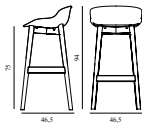

Hyg Barstool 75 cm Front Upholstery Black & Black Oak

Colli: 1
Size & Weight: H: 94 x W: 46,5 x D: 46,5 x SH: 75 cm - 5,9 kg
Packing: Brown Box - H: 96 x L: 49,5 x D: 48,5 cm - 7,9 kg
M3: 0,2305
Material: Shell: Polypropylene with PU foam and front upholstery. Legs: Painted and lacquered oak, Upholstery: See price groups.
Production time: 5 weeks

709551 Group 1	SEK	<i>Contract Price</i> 5.372,00
709552 Group 2	SEK	<i>Contract Price</i> 5.428,00
709553 Group 3	SEK	<i>Contract Price</i> 5.600,00
709554 Group 4	SEK	<i>Contract Price</i> 5.772,00
709555 Group 5	SEK	<i>Contract Price</i> 5.940,00
709556 Group 6	SEK	<i>Contract Price</i> 6.512,00
709557 Group 7	SEK	<i>Contract Price</i> 6.684,00