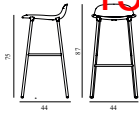

15% rabatt ska dras av på angivna priser

Form Bar stool 75 cm Brass

Colli: 1
Size & Weight: H: 87 x W: 44 x D: 44 x SH: 75 cm - 4,4 kg
Packing: Brown Box - H: 92 x L: 46,5 x D: 47 cm - 6,7 kg
Material: Shell: Polypropylene, Legs: Brass plated steel.
Production time: 2 weeks

Contract Price
SEK 3.140,00

	1400936 White
	1400937 Grey
	1400938 Black
	1400939 Blue
	1400940 Green
	1400941 Red
	609141 Light Grey
	609142 Warm Grey
	609143 Cream
	609144 Brown
	609145 Bright Red
	609146 Bright Blue