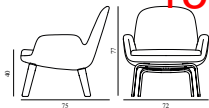

15% rabatt ska dras av på angivna priser

Era Lounge Chair Low Black Oak

Colli: 1
Size & Weight: H: 77 x W: 72 x D: 74 x SH: 40 cm - 17 kg
Packing: Brown Box - H: 80,4 x L: 83,4 x D: 75,4 cm - 20 kg
Material: Shell: Hard Molded PU Foam w. Steel Reinforcement, Cushion: Soft Molded PU Foam, Legs: Painted and Lacquered Oak Veneer, Upholstery: See price groups.
Production time: 6 weeks

707041 Group 1	SEK	<i>Contract Price</i> 12.800,00
707042 Group 2	SEK	<i>Contract Price</i> 13.028,00
707043 Group 3	SEK	<i>Contract Price</i> 14.172,00
707044 Group 4	SEK	<i>Contract Price</i> 14.512,00
707045 Group 5	SEK	<i>Contract Price</i> 15.200,00
707046 Group 6	SEK	<i>Contract Price</i> 17.484,00
707047 Group 7	SEK	<i>Contract Price</i> 18.284,00