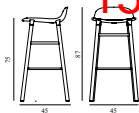

15% rabatt ska dras av på angivna priser

Form Bar stool 75 cm Walnut

Colli: 1
Size & Weight: H: 87 x W: 45 x D: 45 x SH: 75 cm - 3,5 kg
Packing: Brown Box - H: 92 x L: 46,5 x D: 47 cm - 4,7 kg
Material: Shell: Polypropylene, Legs: Walnut.
Production time: 2 weeks

Contract Price
SEK 3.712,00

	602804 White
	602805 Grey
	602806 Black
	602807 Blue
	602808 Green
	602809 Red
	609111 Light Grey
	609112 Warm Grey
	609113 Cream
	609114 Brown
	609115 Bright Red
	609116 Bright Blue