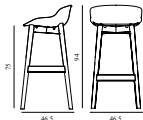

Hyg Barstool 75 cm Oak

Colli: 1
 Size & Weight: H: 94 x W: 46,5 x D: 46,5 x SH: 75 cm - 5,8 kg
 Packing: Brown Box - H: 96 x L: 49,5 x D: 48,5 cm - 7,8 kg
 Material: Shell: Polypropylene. Legs: Lacquered oak.
 Production time: 2 weeks