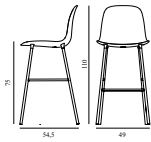

Form Bar Chair 75 cm Full Upholstery Green Steel

Colli: 1
Size & Weight: H: 110 x W: 49 x D: 54,5 x SH: 75 cm - 5,9 kg
Packing: Brown Box - H: 110 x L: 51 x D: 56,5 cm - 8,2 kg
Material: Shell: Polypropylene, PU Foam, Legs: Powder Coated Steel, Upholstery: See price groups.
Production time: 6 weeks

708351 Group 1	SEK	<i>Contract Price</i> 5.256,00
708352 Group 2	SEK	<i>Contract Price</i> 5.256,00
708353 Group 3	SEK	<i>Contract Price</i> 5.712,00
708354 Group 4	SEK	<i>Contract Price</i> 5.828,00
708355 Group 5	SEK	<i>Contract Price</i> 6.172,00
708356 Group 6	SEK	<i>Contract Price</i> 7.084,00
708357 Group 7	SEK	<i>Contract Price</i> 7.312,00