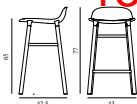

15% rabatt ska dras av på angivna priser

Form Bar stool 65 cm Walnut

Colli: 1
Size & Weight: H: 77 x W: 43 x D: 42,5 x SH: 65 cm - 3,4 kg
Packing: Brown Box - H: 82 x L: 45,2 x D: 45,2 cm - 4,6 kg
Material: Shell: Polypropylene, Legs: Walnut.
Production time: 2 weeks

Contract Price
SEK 3.484,00

	602786 White
	602787 Grey
	602788 Black
	602789 Blue
	602790 Green
	602791 Red
	609031 Light Grey
	609032 Warm Grey
	609033 Cream
	609034 Brown
	609035 Bright Red
	609036 Bright Blue