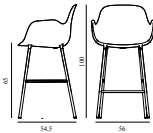

Form Bar Armchair 65 cm Full Upholstery Warm Grey Steel

Coll: 1
Size & Weight: H: 100 x W: 56 x D: 54,5 x SH: 65 cm - 6,4 kg
Packing: Brown Box - H: 100 x L: 52,5 x D: 58 cm - 8,7 kg
Material: Shell: Polypropylene, PU Foam, Legs: Powder Coated Steel, Upholstery: See price groups.
Production time: 6 weeks

712581 Group 1	SEK	<i>Contract Price</i> 6.284,00
712582 Group 2	SEK	<i>Contract Price</i> 6.400,00
712583 Group 3	SEK	<i>Contract Price</i> 6.856,00
712584 Group 4	SEK	<i>Contract Price</i> 7.084,00
712585 Group 5	SEK	<i>Contract Price</i> 7.428,00
712586 Group 6	SEK	<i>Contract Price</i> 8.456,00
712587 Group 7	SEK	<i>Contract Price</i> 8.800,00