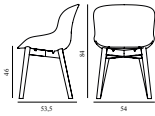

Hyg Chair Front Upholstery Olive & Black Oak

Coll: 1
Size & Weight: H: 84 x VV: 54 x D: 53,5 x SH: 46 cm - 7,6 kg
Packing: Brown Box - H: 86 x L: 57,5 x D: 56 cm - 9,1 kg
Material: Shell: Polypropylene with PU foam and front upholstery. Legs: Painted and lacquered oak, Upholstery: See price groups.
Production time: 5 weeks

708501 Group 1	SEK	<i>Contract Price</i> 5.600,00
708502 Group 2	SEK	<i>Contract Price</i> 5.712,00
708503 Group 3	SEK	<i>Contract Price</i> 5.940,00
708504 Group 4	SEK	<i>Contract Price</i> 6.112,00
708505 Group 5	SEK	<i>Contract Price</i> 6.340,00
708506 Group 6	SEK	<i>Contract Price</i> 6.972,00
708507 Group 7	SEK	<i>Contract Price</i> 7.200,00