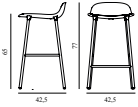

Form Barstool 65 cm Full Upholstery Green Steel

Colli: 1
Size & Weight: H: 77 x W: 42,5 x D: 42,5 x SH: 65 cm - 4,5 kg
Packing: Brown Box - H: 92,5 x L: 48,5 x D: 49 cm - 7 kg
Material: Shell: Polypropylene, PU Foam, Legs: Powder Coated Steel, Upholstery: See price groups.
Production time: 6 weeks

708041 Group 1	SEK	<i>Contract Price</i> 4.112,00

708042 Group 2	SEK	<i>Contract Price</i> 4.228,00

708043 Group 3	SEK	<i>Contract Price</i> 4.456,00

708044 Group 4	SEK	<i>Contract Price</i> 4.456,00

708045 Group 5	SEK	<i>Contract Price</i> 4.684,00

708046 Group 6	SEK	<i>Contract Price</i> 5.140,00

708047 Group 7	SEK	<i>Contract Price</i> 5.256,00