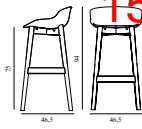

15% rabatt ska dras av på angivna priser

Hyg Barstool 75 cm Front Upholstery Sand & Oak

Colli: 1
Size & Weight: H: 94 x VV: 46,5 x D: 46,5 x SH: 75 cm - 5,9 kg
Packing: Brown Box - H: 96 x L: 49,5 x D: 48,5 cm - 7,9 kg
Material: Shell: Polypropylene with PU foam and front upholstery. Legs: Lacquered oak, Upholstery: See price groups.
Production time: 5 weeks

709511		<i>Contract Price</i>
Group 1	SEK	5.372,00

709512		<i>Contract Price</i>
Group 2	SEK	5.428,00

709513		<i>Contract Price</i>
Group 3	SEK	5.600,00

709514		<i>Contract Price</i>
Group 4	SEK	5.772,00

709515		<i>Contract Price</i>
Group 5	SEK	5.940,00

709516		<i>Contract Price</i>
Group 6	SEK	6.512,00

709517		<i>Contract Price</i>
Group 7	SEK	6.684,00