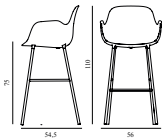

Form Bar Armchair 75 cm Full Upholstery White Steel

Colli: 1
Size & Weight: H: 110 x W: 56 x D: 54,5 x SH: 75 cm - 6,6 kg
Packing: Brown Box - H: 110 x L: 56 x D: 58 cm - 8,9 kg
Material: Shell: Polypropylene, PU Foam, Legs: Powder Coated Steel, Upholstery: See price groups.
Production time: 6 weeks

708371 Group 1	SEK	<i>Contract Price</i> 6.284,00
708372 Group 2	SEK	<i>Contract Price</i> 6.400,00
708373 Group 3	SEK	<i>Contract Price</i> 6.856,00
708374 Group 4	SEK	<i>Contract Price</i> 7.084,00
708375 Group 5	SEK	<i>Contract Price</i> 7.428,00
708376 Group 6	SEK	<i>Contract Price</i> 8.456,00
708377 Group 7	SEK	<i>Contract Price</i> 8.800,00