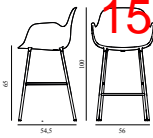

15% rabatt ska dras av på angivna priser

Form Bar Armchair 65 cm Full Upholstery Light Grey Steel

Coll: 1
Size & Weight: H: 100 x W: 56 x D: 54,5 x SH: 65 cm - 6,4 kg
Packing: Brown Box - H: 100 x L: 52,5 x D: 58 cm - 8,7 kg
Material: Shell: Polypropylene, PU Foam, Legs: Powder Coated Steel, Upholstery: See price groups.
Production time: 6 weeks

712571 Group 1	SEK	<i>Contract Price</i> 6.284,00
712572 Group 2	SEK	<i>Contract Price</i> 6.400,00
712573 Group 3	SEK	<i>Contract Price</i> 6.856,00
712574 Group 4	SEK	<i>Contract Price</i> 7.084,00
712575 Group 5	SEK	<i>Contract Price</i> 7.428,00
712576 Group 6	SEK	<i>Contract Price</i> 8.456,00
712577 Group 7	SEK	<i>Contract Price</i> 8.800,00