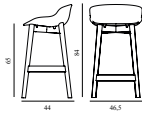

Hyg Barstool 65 cm Front Upholstery Olive & Oak

Colli: 1
Size & Weight: H: 84 x W: 46,5 x D: 44 x SH: 65 cm - 5,4 kg
Packing: Brown Box - H: 86 x L: 48,5 x D: 47 cm - 7,4 kg
M3: 0,196
Material: Shell: Polypropylene with PU foam and front upholstery. Legs: Lacquered oak, Upholstery: See price groups.
Production time: 5 weeks

709281		<i>Contract Price</i>
Group 1	SEK	5.372,00

709282		<i>Contract Price</i>
Group 2	SEK	5.428,00

709283		<i>Contract Price</i>
Group 3	SEK	5.600,00

709284		<i>Contract Price</i>
Group 4	SEK	5.772,00

709285		<i>Contract Price</i>
Group 5	SEK	5.940,00

709286		<i>Contract Price</i>
Group 6	SEK	6.512,00

709287		<i>Contract Price</i>
Group 7	SEK	6.684,00