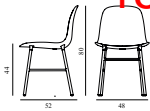

15% rabatt ska dras av på angivna priser

Form Chair Brass

Colli: 1
Size & Weight: H: 80 x W: 48 x D: 52 x SH: 44 cm - 5 kg
Packing: Brown Box - H: 97,3 x L: 51 x D: 60 cm (2 pcs) - 12,5 kg
Material: Shell: Polypropylene, Legs: Brass Plated Steel.
Production time: 2 weeks

Contract Price
SEK 3.028,00

	1400900 White
	1400901 Grey
	1400902 Black
	1400903 Blue
	1400904 Green
	1400905 Red
	608811 Light Grey
	608812 Warm Grey
	608813 Cream
	608814 Brown
	608815 Bright Red
	608816 Bright Blue