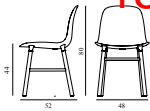

15% rabatt ska dras av på angivna priser

Form Chair Walnut

Colli: 1
Size & Weight: H: 80 x W: 48 x D: 52 x SH: 44 cm - 4 kg
Packing: Brown Box - H: 97,3 x L: 51 x D: 60 cm (2 pcs) - 11 kg
Material: Shell: Polypropylene, Legs: Walnut.
Production time: 2 weeks

Contract Price
SEK 3.028,00

	602822 White
	602823 Grey
	602824 Black
	602825 Blue
	602826 Green
	602827 Red
	608781 Light Grey
	608782 Warm Grey
	608783 Cream
	608784 Brown
	608785 Bright Red
	608786 Bright Blue