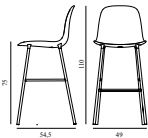

Form Bar Chair 75 cm Full Upholstery White Steel

Colli: 1
Size & Weight: H: 110 x W: 49 x D: 54,5 x SH: 75 cm - 5,9 kg
Packing: Brown Box - H: 110 x L: 51 x D: 56,5 cm - 8,2 kg
Material: Shell: Polypropylene, PU Foam, Legs: Powder Coated Steel, Upholstery: See price groups.
Production time: 6 weeks

708311 Group 1	SEK	<i>Contract Price</i> 5.256,00
708312 Group 2	SEK	<i>Contract Price</i> 5.256,00
708313 Group 3	SEK	<i>Contract Price</i> 5.712,00
708314 Group 4	SEK	<i>Contract Price</i> 5.828,00
708315 Group 5	SEK	<i>Contract Price</i> 6.172,00
708316 Group 6	SEK	<i>Contract Price</i> 7.084,00
708317 Group 7	SEK	<i>Contract Price</i> 7.312,00