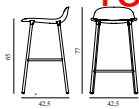

15% rabatt ska dras av på angivna priser

Form Bar stool 65 cm Brass

Colli: 1
Size & Weight: H: 77 x W: 42,5 x D: 42,5 x SH: 65 cm - 4,2 kg
Packing: Brown Box - H: 80 x L: 44,5 x D: 44,5 cm - 6,4 kg
Material: Shell: Polypropylene, Legs: Brass plated steel.
Production time: 2 weeks

Contract Price
SEK 3.140,00

	1400924 White
	1400925 Grey
	1400926 Black
	1400927 Blue
	1400928 Green
	1400929 Red
	609061 Light Grey
	609062 Warm Grey
	609063 Cream
	609064 Brown
	609065 Bright Red
	609066 Bright Blue