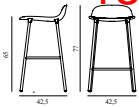

15% rabatt ska dras av på angivna priser

Form Bar stool 65 cm Chrome

Colli: 1
Size & Weight: H: 77 x W: 42,5 x D: 42,5 x SH: 65 cm - 4,2 kg
Packing: Brown Box - H: 82 x L: 45,2 x D: 45,2 cm - 6,4 kg
Material: Shell: Polypropylene, Legs: Chrome.
Production time: 2 weeks

Contract Price
SEK 2.456,00

	603156 White
	603157 Grey
	603158 Black
	603159 Blue
	603160 Green
	603161 Red
	609051 Light Grey
	609052 Warm Grey
	609053 Cream
	609054 Brown
	609055 Bright Red
	609056 Bright Blue