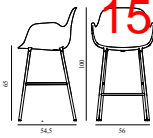

15% rabatt ska dras av på angivna priser

Form Bar Armchair 65 cm Full Upholstery Bright Red Steel

Coll: 1
Size & Weight: H: 100 x W: 56 x D: 54,5 x SH: 65 cm - 6,4 kg
Packing: Brown Box - H: 100 x L: 52,5 x D: 58 cm - 8,7 kg
Material: Shell: Polypropylene, PU Foam, Legs: Powder Coated Steel, Upholstery: See price groups.
Production time: 6 weeks

712611 Group 1	SEK	<i>Contract Price</i> 6.284,00
712612 Group 2	SEK	<i>Contract Price</i> 6.400,00
712613 Group 3	SEK	<i>Contract Price</i> 6.856,00
712614 Group 4	SEK	<i>Contract Price</i> 7.084,00
712615 Group 5	SEK	<i>Contract Price</i> 7.428,00
712616 Group 6	SEK	<i>Contract Price</i> 8.456,00
712617 Group 7	SEK	<i>Contract Price</i> 8.800,00