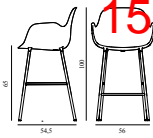

15% rabatt ska dras av på angivna priser

Form Bar Armchair 65 cm Full Upholstery Red Steel

Colli: 1
Size & Weight: H: 100 x W: 56 x D: 54,5 x SH: 65 cm - 6,4 kg
Packing: Brown Box - H: 100 x L: 52,5 x D: 58 cm - 8,7 kg
Material: Shell: Polypropylene, PU Foam, Legs: Powder Coated Steel, Upholstery: See price groups.
Production time: 6 weeks

708281 Group 1	SEK	<i>Contract Price</i> 6.284,00
708282 Group 2	SEK	<i>Contract Price</i> 6.400,00
708283 Group 3	SEK	<i>Contract Price</i> 6.856,00
708284 Group 4	SEK	<i>Contract Price</i> 7.084,00
708285 Group 5	SEK	<i>Contract Price</i> 7.428,00
708286 Group 6	SEK	<i>Contract Price</i> 8.456,00
708287 Group 7	SEK	<i>Contract Price</i> 8.800,00