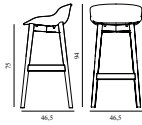

Hyg Barstool 75 cm Front Upholstery Olive & Oak

Coll: 1
Size & Weight: H: 94 x VV: 46,5 x D: 46,5 x SH: 75 cm - 5,9 kg
Packing: Brown Box - H: 96 x L: 49,5 x D: 48,5 cm - 7,9 kg
Material: Shell: Polypropylene with PU foam and front upholstery. Legs: Lacquered oak, Upholstery: See price groups.
Production time: 5 weeks

709501 Group 1	SEK	<i>Contract Price</i> 5.372,00
709502 Group 2	SEK	<i>Contract Price</i> 5.428,00
709503 Group 3	SEK	<i>Contract Price</i> 5.600,00
709504 Group 4	SEK	<i>Contract Price</i> 5.772,00
709505 Group 5	SEK	<i>Contract Price</i> 5.940,00
709506 Group 6	SEK	<i>Contract Price</i> 6.512,00
709507 Group 7	SEK	<i>Contract Price</i> 6.684,00