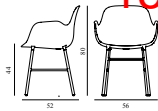

15% rabatt ska dras av på angivna priser

Form Armchair Brass

Colli: 1
Size & Weight: H: 80 x W: 56 x D: 52 x SH: 44 cm - 7 kg
Packing: Brown Box - H: 81,5 x L: 54 x D: 54 cm - 8,2 kg
Material: Shell: Polypropylene, Legs: Brass Plated Steel.
Production time: 2 weeks

Contract Price
SEK 3.256,00

	1400912 White
	1400913 Grey
	1400914 Black
	1400915 Blue
	1400916 Green
	1400917 Red
	608881 Light Grey
	608882 Warm Grey
	608883 Cream
	608884 Brown
	608885 Bright Red
	608886 Bright Blue