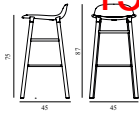

15% rabatt ska dras av på angivna priser

Form Barstool 75 cm Oak

Colli: 1
Size & Weight: H: 87 x W: 45 x D: 45 x SH: 75 cm - 3,5 kg
Packing: Brown Box - H: 92 x L: 46,5 x D: 47 cm - 4,7 kg
Material: Shell: Polypropylene, Legs: Oak.
Production time: 2 weeks

Contract Price
SEK 3.140,00

	602798 White
	602799 Grey
	602800 Black
	602801 Blue
	602802 Green
	602803 Red
	609091 Light Grey
	609092 Warm Grey
	609093 Cream
	609094 Brown
	609095 Bright Red
	609096 Bright Blue