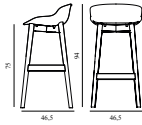

Hyg Barstool 75 cm Front Upholstery White & Black Oak

Colli: 1
Size & Weight: H: 94 x VV: 46,5 x D: 46,5 x SH: 75 cm - 5,9 kg
Packing: Brown Box - H: 96 x L: 49,5 x D: 48,5 cm - 7,9 kg
M3: 0,2305
Material: Shell: Polypropylene with PU foam and front upholstery. Legs: Painted and lacquered oak, Upholstery: See price groups.
Production time: 5 weeks

709531		<i>Contract Price</i>
Group 1	SEK	5.372,00

709532		<i>Contract Price</i>
Group 2	SEK	5.428,00

709533		<i>Contract Price</i>
Group 3	SEK	5.600,00

709534		<i>Contract Price</i>
Group 4	SEK	5.772,00

709535		<i>Contract Price</i>
Group 5	SEK	5.940,00

709536		<i>Contract Price</i>
Group 6	SEK	6.512,00

709537		<i>Contract Price</i>
Group 7	SEK	6.684,00