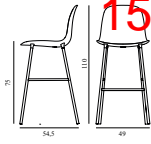

15% rabatt ska dras av på angivna priser

Form Bar Chair 75 cm Steel

| | |
|------------------|--------------------------------------------------|
| Colli: | 1 |
| Size & Weight: | H: 110 x W: 49 x D: 54,5 x SH: 75 cm - 5,9 kg |
| Packing: | Brown Box - H: 110 x L: 51 x D: 56,5 cm - 7,9 kg |
| Material: | Shell: Polypropylene, Legs: Powder coated steel |
| Production time: | 2 weeks |