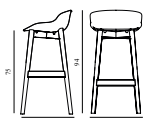

Hyg Barstool 75 cm Front Upholstery Grey & Oak

Colli: 1
Size & Weight: H: 94 x W: 46,5 x D: 46,5 x SH: 75 cm - 5,9 kg
Packing: Brown Box - H: 96 x L: 49,5 x D: 48,5 cm - 7,9 kg
Material: Shell: Polypropylene with PU foam and front upholstery. Legs: Lacquered oak, Upholstery: See price groups.
Production time: 5 weeks

709481 Group 1	SEK	<i>Contract Price</i> 5.372,00
709482 Group 2	SEK	<i>Contract Price</i> 5.428,00
709483 Group 3	SEK	<i>Contract Price</i> 5.600,00
709484 Group 4	SEK	<i>Contract Price</i> 5.772,00
709485 Group 5	SEK	<i>Contract Price</i> 5.940,00
709486 Group 6	SEK	<i>Contract Price</i> 6.512,00
709487 Group 7	SEK	<i>Contract Price</i> 6.684,00