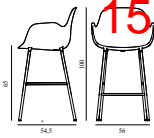

15% rabatt ska dras av på angivna priser

Form Bar Armchair 65 cm Full Upholstery Cream Steel

Colli: 1
Size & Weight: H: 100 x W: 56 x D: 54,5 x SH: 65 cm - 6,4 kg
Packing: Brown Box - H: 100 x L: 52,5 x D: 58 cm - 8,7 kg
Material: Shell: Polypropylene, PU Foam, Legs: Powder Coated Steel, Upholstery: See price groups.
Production time: 6 weeks

712591 Group 1	SEK	<i>Contract Price</i> 6.284,00
712592 Group 2	SEK	<i>Contract Price</i> 6.400,00
712593 Group 3	SEK	<i>Contract Price</i> 6.856,00
712594 Group 4	SEK	<i>Contract Price</i> 7.084,00
712595 Group 5	SEK	<i>Contract Price</i> 7.428,00
712596 Group 6	SEK	<i>Contract Price</i> 8.456,00
712597 Group 7	SEK	<i>Contract Price</i> 8.800,00