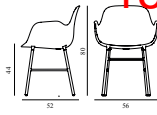

15% rabatt ska dras av på angivna priser

Form Armchair Full Upholstery Black Steel

Colli: 1
Size & Weight: H: 80 x W: 56 x D: 52 x SH: 44 cm - 8 kg
Packing: Brown Box - H: 90 x L: 55,5 x D: 56,5 cm - 11 kg
Material: Shell: Polypropylene, PU Foam, Legs: Powder Coated Steel, Upholstery: See price groups
Production time: 6 weeks

707761 Group 1	SEK	<i>Contract Price</i> 5.828,00
707762 Group 2	SEK	<i>Contract Price</i> 5.940,00
707763 Group 3	SEK	<i>Contract Price</i> 6.400,00
707764 Group 4	SEK	<i>Contract Price</i> 6.512,00
707765 Group 5	SEK	<i>Contract Price</i> 6.856,00
707766 Group 6	SEK	<i>Contract Price</i> 8.000,00
707767 Group 7	SEK	<i>Contract Price</i> 8.340,00