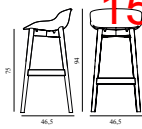

15% rabatt ska dras av på angivna priser

Hyg Barstool 75 cm Front Upholstery Olive & Black Oak

Colli: 1
Size & Weight: H: 94 x W: 46,5 x D: 46,5 x SH: 75 cm - 5,9 kg
Packing: Brown Box - H: 96 x L: 49,5 x D: 48,5 cm - 7,9 kg
M3: 0,2305
Material: Shell: Polypropylene with PU foam and front upholstery. Legs: Painted and lacquered oak, Upholstery: See price groups.
Production time: 5 weeks

709561		<i>Contract Price</i>
Group 1	SEK	5.372,00

709562		<i>Contract Price</i>
Group 2	SEK	5.428,00

709563		<i>Contract Price</i>
Group 3	SEK	5.600,00

709564		<i>Contract Price</i>
Group 4	SEK	5.772,00

709565		<i>Contract Price</i>
Group 5	SEK	5.940,00

709566		<i>Contract Price</i>
Group 6	SEK	6.512,00

709567		<i>Contract Price</i>
Group 7	SEK	6.684,00