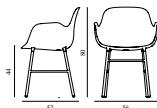

Form Armchair Full Upholstery Brass		
Size & Weight:	H: 80 x W: 56 x D: 52 x SH: 44 cm - 8 kg	
Packing:	Brown Box - H: 90 x L: 55,5 x D: 56,5 cm - 11 kg	
Material:	Shell: Polypropylene, PU Foam, Legs: Brass Plated Steel, Upholstery: See price groups	
Production time:	6 weeks	
707831 Group 1	SEK	<i>Contract Price</i> 6.400,00
707832 Group 2	SEK	<i>Contract Price</i> 6.512,00
707833 Group 3	SEK	<i>Contract Price</i> 7.084,00
707834 Group 4	SEK	<i>Contract Price</i> 7.200,00
707835 Group 5	SEK	<i>Contract Price</i> 7.540,00
707836 Group 6	SEK	<i>Contract Price</i> 8.572,00
707837 Group 7	SEK	<i>Contract Price</i> 9.028,00