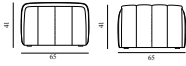

SCENE POUF SMALL 15% rabatt ska dras av på angivna priser

Design: Simon Legald, 2023
Duty Code: 9401610000
Made in: Lithuania
Price Groups: 1) Oceanic, Aquarius
2) Synergy, Remix, Main Line Flax
3) Yoredale, Canvas
4) Steelcut Trio, City Velvet
5) Hallingdal, Fiord, Divina Melange, Divina MD, Divina
6) Zero, Vidar
7) Ultra Leather, Elle

Scene Pouf Small		
Colli:	1	
Size & Weight:	H: 42 x VV: 65 x D: 65 cm - 7 kg	
Packing:	Brown Box - H: 42,4 x L: 68,7 x D: 68,5 cm	
Material:	PU Foam and wadding, Upholstery: See price groups.	
Production time:	5 weeks	
608581 Group 1	SEK	<i>Contract Price</i> 9.200,00
608582 Group 2	SEK	<i>Contract Price</i> 9.428,00
608583 Group 3	SEK	<i>Contract Price</i> 10.572,00
608584 Group 4	SEK	<i>Contract Price</i> 11.312,00
608585 Group 5	SEK	<i>Contract Price</i> 12.172,00
608586 Group 6	SEK	<i>Contract Price</i> 15.200,00
608587 Group 7	SEK	<i>Contract Price</i> 15.200,00