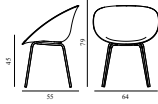

MAT ARMCHAIR FRONT UPHOLSTERY STEEL 15% rabatt ska dras av på angivna priser

Design: Foersom & Hiort-Lorenzen, 2023
Duty Code: 94015900
Made in: Denmark
Price Groups: 1) Aquarius, Oceanic
2) Main Line Flax, Remix, Synergy
3) Canvas, Yoredale
4) City Velvet, Steelcut Trio
5) Divina, Divina MD, Divina Melange, Fiord, Hallingdal
6) Vidar, Zero
7) Elle, Ultra Leather

Mat Armchair Front Upholstery Hemp Cream Steel

Coll: I
Size & Weight: H: 79 x W: 64 x D: 55 x SH: 45 cm - 4,5 kg
Packing: Brown Box - H: 81 x L: 65 x D: 56 cm
Material: Shell: Hemp Fibers. Legs: Powder Coated Steel. Upholstery: See price groups
Production time: 8 weeks

713081 Group 1	SEK	<i>Contract Price</i> 5.428,00
713082 Group 2	SEK	<i>Contract Price</i> 5.484,00
713083 Group 3	SEK	<i>Contract Price</i> 5.828,00
713084 Group 4	SEK	<i>Contract Price</i> 5.940,00
713085 Group 5	SEK	<i>Contract Price</i> 6.172,00
713086 Group 6	SEK	<i>Contract Price</i> 6.912,00
713087 Group 7	SEK	<i>Contract Price</i> 7.140,00