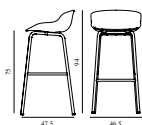

Hyg Barstool 75 cm Full Upholstery Grey Steel

Colli: 1
Size & Weight: H: 94 x VV: 46,5 x D: 47,5 x SH: 75 cm - 6,6 kg
Packing: Brown Box - H: 96 x L: 49,5 x D: 48,5 cm - 8,6 kg
M3: 0,2305
Material: Shell: Polypropylene with PU foam and full upholstery. Legs: Powder coated steel, Upholstery: See price groups.
Production time: 5 weeks

709651 Group 1	SEK	<i>Contract Price</i> 5.200,00
709652 Group 2	SEK	<i>Contract Price</i> 5.256,00
709653 Group 3	SEK	<i>Contract Price</i> 5.428,00
709654 Group 4	SEK	<i>Contract Price</i> 5.772,00
709655 Group 5	SEK	<i>Contract Price</i> 6.056,00
709656 Group 6	SEK	<i>Contract Price</i> 6.856,00
709657 Group 7	SEK	<i>Contract Price</i> 7.140,00