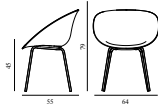

Mat Armchair Front Upholstery Seaweed Cream Steel

Coll: I
Size & Weight: H: 79 x W: 64 x D: 55 x SH: 45 cm - 4,5 kg
Packing: Brown Box - H: 81 x L: 65 x D: 56 cm
Material: Shell: Hemp Fibers, Eelgrass. Legs: Powder Coated Steel. Upholstery: See price groups
Production time: 8 weeks

713091 Group 1	SEK	<i>Contract Price</i> 5.428,00
713092 Group 2	SEK	<i>Contract Price</i> 5.484,00
713093 Group 3	SEK	<i>Contract Price</i> 5.828,00
713094 Group 4	SEK	<i>Contract Price</i> 5.940,00
713095 Group 5	SEK	<i>Contract Price</i> 6.172,00
713096 Group 6	SEK	<i>Contract Price</i> 6.912,00
713097 Group 7	SEK	<i>Contract Price</i> 7.140,00