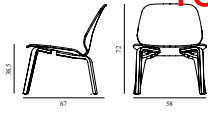

15% rabatt ska dras av på angivna priser

My Chair Lounge Front Upholstery Walnut

Coll: 1
Size & Weight: H: 72 x W: 58 x D: 67 x SH: 38,5 cm - 8,9 kg
Packing: Brown Box - H: 76,5 x L: 67 x D: 62,5 cm - 11,9 kg
Material: Shell: Lacquered Walnut Veneer; PU Foam and Front Upholstery; Legs: Lacquered Walnut Veneer; Upholstery: See price groups.
Production time: 6 weeks

710001 Group 1	SEK	<i>Contract Price</i> 6.684,00
710002 Group 2	SEK	<i>Contract Price</i> 6.856,00
710003 Group 3	SEK	<i>Contract Price</i> 7.084,00
710004 Group 4	SEK	<i>Contract Price</i> 7.256,00
710005 Group 5	SEK	<i>Contract Price</i> 7.428,00
710006 Group 6	SEK	<i>Contract Price</i> 8.056,00
710007 Group 7	SEK	<i>Contract Price</i> 8.284,00