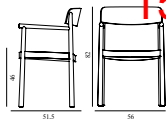

Maintenance: Frame: Clean with damp cloth.

15% rabatt ska dras av på angivna priser

Timb Armchair

Colli:

1

Size & Weight:

H: 82 x L: 56 x D: 51,5 x SH: 46 x AH: 68 cm - 6,8 kg

Packing: