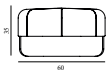

15% rabatt ska dras av på angivna priser

Circus Pouf Duo Large

Colli: I
Size & Weight: H: 35 x W: 65 x D: 65 cm - 12 kg
Packing: Brown Box - H: 40 x L: 70 x D: 70 cm - 14 kg
Material: Textile: Kvadrat Canvas 90% new wool worsted, 10% nylon. Kvadrat Vidar 94% new wool 6% nylon. HR Foam

Contract Price
8.684,00
SEK

	605818 Sand
	605819 Black
	605820 Rose
	605821 Orange
	605822 Green
	605823 Blue
	605824 Yellow
	605825 Light Blue