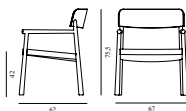

Timb Lounge Armchair

Colli: 1
Size & Weight: H: 75,5 x W: 67 x D: 62 x SH: 42 x AH: 58 cm - 7,2 kg
Packing: Brown Box - H: 68 x L: 79 x D: 65 cm - 9,8 kg

Material: Frame: Painted and lacquered ash. Seat and backrest: Painted and lacquered ash veneer.

Contract Price
SEK 4.456,00