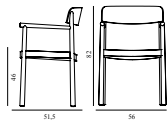

15% rabatt ska dras av på angivna priser

SEK ~~Contract Price~~ 3.884,00

TIMB ARMCHAIR UPHOLSTERY

Design: Simon Legald, 2020
Duty Code: 9401610000
Made in: Portugal
Construction: The Timb chair comprises a frame of solid painted and lacquered ash and a wide, comfortable seat and backrest made from painted and lacquered ash veneer. The chair has a dowel joint construction with no need for screws. Timb is delivered assembled.
Maintenance: Frame: Clean with damp cloth. Leather: Clean with a damp cloth. Use warm water with soap flakes.

Timb Armchair Upholstery

Colli: 1
Size & Weight: H: 82 x L: 56 x D: 51,5 x SH: 46 x AH: 68 cm - 8,2 kg
Packing: Brown Box - H: 85 x L: 63 x D: 62 cm - 10,6 kg
M3: 0,332

Material: Frame: Painted and lacquered ash. Seat and back: Painted and lacquered ash veneer. Upholstery: PU foam and Ultra leather.
Contract Price
SEK 4.856,00

TIMB LOUNGE ARMCHAIR

Design: Simon Legald, 2020
Duty Code: 9401690000
Made in: Portugal
Construction: The Timb lounge armchair comprises a frame of solid painted and lacquered ash and a wide, comfortable seat and backrest made from painted and lacquered ash veneer. The lounge armchair has a dowel joint construction with no need for screws. Timb is delivered assembled.
Maintenance: Frame: Clean with damp cloth.

Timb Lounge Armchair

Colli: 1
Size & Weight: H: 75,5 x W: 67 x D: 62 x SH: 42 x AH: 58 cm - 7,2 kg
Packing: Brown Box - H: 68 x L: 79 x D: 65 cm - 9,8 kg

Material: Frame: Painted and lacquered ash. Seat and backrest: Painted and lacquered ash veneer.

Contract Price
SEK 4.456,00