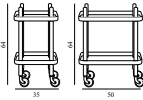

Design: Simon Legald, 2012
Duty Code: 9403208000
Made in: China

Construction: The Block table and Block shelf comes flat packed. The wheels on the Block table are colored to match the trays and can be turned 360 degrees. A black nylon ring around the wheel adds grip and stability. The table is easy to move around using its handles. The Block shelf consists of three spacious tray shelves held up by a light yet solid wooden frame. The shelving unit is available in two monochrome contrast colors: white and black. Assembly manual included for both table and shelving unit. Load capacity: 10 kg per shelf.

Maintenance: Clean with damp cloth.

Block Table			<i>Contract Price</i>
Colli:	1		
Size & Weight:	H: 64 x L: 50 x D: 35 cm - 8,8 kg		
Packing:	Brown Box - H: 43 x L: 56 x D: 15 cm - 10 kg		
M3:	0,0361		
Material:	Powder Coated Steel, Lacquered Ash or Painted and Lacquered Ash		
		SEK	2.228,00
	602195 White / White		
	602196 Black / Black		
	602200 Light Grey		
	602202 White		
	602205 Dark Grey		
	602207 Black