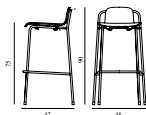

15% rabatt ska dras av på angivna priser

STUDIO BARSTOOL 75 CM STEEL

Design: Simon Legald, 2018
Duty Code: 9401790000
Made in: Lithuania
Construction: Studio is made in molded oak veneer. Comes with a clear lacquer or in a painted version. Legs are made of powder coated steel tubes. Stackable.
Maintenance: Clean with damp cloth.

Studio Barstool 75 cm Black Steel

Colli: 1
Size & Weight: H: 90 x W: 48 x D: 47 x SH: 75 cm - 5,6 kg
Packing: Brown Box - H: 102,5 x L: 56 x D: 53 cm - 8 kg
Material: Shell: Lacquered Oak Veneer or Painted and Lacquered Ash Veneer; Legs: Powder Coated Steel
Production time: 2 weeks

Contract Price
3.028,00
SEK

	601796 Oak		601797 Light Grey		601798 Brown		601799 Green
	601800 Black