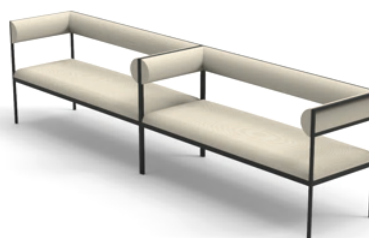

10% rabatt ska dras av på angivna priser

FENCE b140

Pgr.	A	B	C	D	E	F
Bänk	8939	9195	9392	9529	9662	9834

SH46 L140 D55 cm

<https://www.o-n.se/produkt/fence-bench/>

Se priser för tillbehör och tillägg överst på sidan 11

FENCE m140

Pgr.	A	B	C	D	E	F
2 ½ -sits modul	13519	13775	13972	14109	14242	14413

Pgr.	A	B	C	D	E	F
Armstöd (valfri sida)	16386	16696	16934	17100	17262	17470

Pgr.	A	B	C	D	E	F
Dubbla armstöd	19236	19592	19866	20057	20243	20482

SH46 L140 D55 H76 cm

<https://www.o-n.se/produkt/fence-m140/>

SH65 cm	Tillägg/modul	2990

FENCE b170

Pgr.	A	B	C	D	E	F
Bänk	11941	12243	12476	12637	12795	12998

SH46 L170 D55 cm

<https://www.o-n.se/produkt/fence-bench/>

Se priser för tillbehör och tillägg överst på sidan 11

FENCE m170

Pgr.	A	B	C	D	E	F
3-sits modul	16744	17047	17279	17440	17598	17801

Pgr.	A	B	C	D	E	F
Armstöd (valfri sida)	19610	19967	20242	20432	20618	20857

Pgr.	A	B	C	D	E	F
Dubbla armstöd	22460	22864	23173	23389	23599	23870

SH46 L170 D55 H76 cm

<https://www.o-n.se/produkt/fence-m170/>

SH65 cm	Tillägg/modul	3230