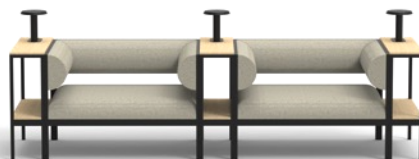

10% rabatt ska dras av på angivna priser

FENCE lounge bord

B35 D70 H27 cm

Bordsskiva	Ask natur eller svartlackerad ask

bd135	5785

Bordsskiva	Ask natur eller svartlackerad ask

bd190	7790

B90 D70 H27 cm

Stativ i silver- vit eller svartlack som standard, valfri RAL mot tillägg och likaså för kopplingsbeslag

<https://www.o-n.se/produkt/fence-table/>