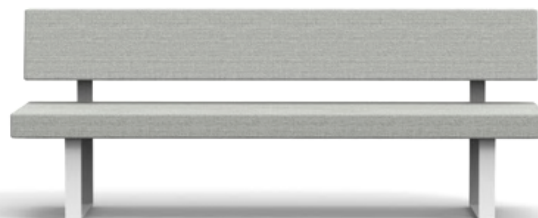

10% rabatt ska dras av på angivna priser

TRAIN S01 & Ohlson

Pgr.	A	B	C	D	E	F
L140 cm	11971	12436	12793	13042	13285	13597
L160 cm	12572	13099	13504	13786	14061	14415
L180 cm	13598	14187	14640	14955	15263	15658
L200 cm	14584	15235	15734	16083	16423	16860
L220 cm	15517	16230	16777	17159	17532	18010
Armstöd/hörndel	3198	3293	3364	3415	3427	3525

Välj valfri längd mellan ovan standardmått, pris till närmsta längd uppåt (max L230 cm)

Ben i silver- vit eller svartlack	Valfri RAL	2 USB-C 30W	Ø26 bord	Golvförankr.	Koppl.beslag
Standard	345	875	2470	595	290

SH46 D63 H82 SD45 cm

<https://www.o-n.se/produkt/train-s01/>

Helklädd Ø26 cm bord i ask natur alt svartlack med placering framkant/sida sits Krom mot förfrågan

TRAIN S02 & Ohlson

Pgr.	A	B	C	D	E	F
L140 cm	12223	12688	13045	13294	13537	13849
L160 cm	12824	13351	13756	14038	14313	14667
L180 cm	13850	14439	14892	15207	15515	15910
L200 cm	14836	15487	15986	16335	16675	17112
L220 cm	15769	16482	17029	17411	17784	18262
Armstöd/hörndel	3261	3356	3427	3478	3490	3588

Medar i silver- vit eller svartlack	Valfri RAL	Koppl.beslag	2 USB-C 30W	Golvförankr.	Ø26 bord
Standard	375	290	875	175	2470

SH46 D63 H82 SD45 cm

<https://www.o-n.se/produkt/train-s02/>

Helklädd Välj valfri längd mellan ovan standardmått, pris till närmsta längd uppåt (max L230 cm)