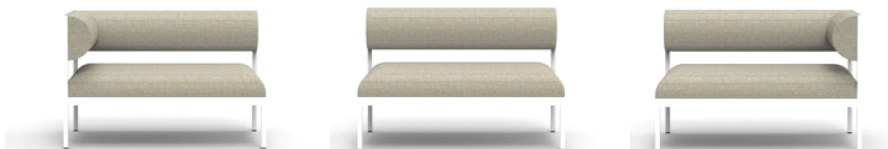

10% rabatt ska dras av på angivna priser

FENCE lounge
Formgivare Lars Hofsjö

Byggbara moduler, separat eller sammankopplade, brevid, rygg mot rygg, valen är många!
Elluttag monterad på modul eller i bordsskivan finns mot förfrågan

Tillägg stativ	Valfri RAL
p90, bdl35	345
m90, bdl90, hl70	380
m90 armstöd, hl90	395

Tillbehör	
Kopplingsbeslag	345
2 USB-C 30W	875

Mot förfrågan: Anpassad längd, golvförankring, distansbeslag mot vägg

Helklädda moduler Stativ i silver- vit eller svartlack som standard Brandskyddad polyeter som stoppning

<https://www.o-n.se/produkt/fence-lounge-2/>

FENCE p90

Pgr.	A	B	C	D	E	F
Pall	8417	8596	8733	8829	8921	9042

SH39 B90 D70 cm

<https://www.o-n.se/produkt/fence-lounge/>

FENCE m90

Pgr.	A	B	C	D	E	F
lounge	12996	13306	13554	13710	13872	14080

Pgr.	A	B	C	D	E	F
Armstöd (valfri sida)	16156	16467	16704	16870	17032	17240

Pgr.	A	B	C	D	E	F
Dubbla armstöd	19534	19953	20274	20497	20717	20998

SH39 B90 D70 H65 cm

<https://www.o-n.se/produkt/fence-lounge/>

Se priser för tillbehör och tillägg överst på sidan