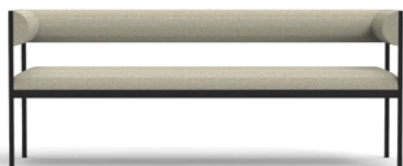

10% rabatt ska dras av på angivna priser

FENCE b140

Pgr.	A	B	C	D	E	F
Bänk	8939	9195	9392	9529	9662	9834

SH46 L140 D55 cm

<https://www.o-n.se/produkt/fence-bench/>

Se priser för tillbehör och tillägg överst på sidan 11

FENCE m140

Pgr.	A	B	C	D	E	F
2 ½ -sits modul	13519	13775	13972	14109	14242	14413

Pgr.	A	B	C	D	E	F
Armstöd (valfri sida)	16386	16696	16934	17100	17262	17470

Pgr.	A	B	C	D	E	F
Dubbla armstöd	19236	19592	19866	20057	20243	20482

SH46 L140 D55 H76 cm

<https://www.o-n.se/produkt/fence-m140/>

SH65 cm	Tillägg/modul	2990

FENCE b170

Pgr.	A	B	C	D	E	F
Bänk	11941	12243	12476	12637	12795	12998

SH46 L170 D55 cm

<https://www.o-n.se/produkt/fence-bench/>

Se priser för tillbehör och tillägg överst på sidan 11

FENCE m170

Pgr.	A	B	C	D	E	F
3-sits modul	16744	17047	17279	17440	17598	17801

Pgr.	A	B	C	D	E	F
Armstöd (valfri sida)	19610	19967	20242	20432	20618	20857

Pgr.	A	B	C	D	E	F
Dubbla armstöd	22460	22864	23173	23389	23599	23870

SH46 L170 D55 H76 cm

<https://www.o-n.se/produkt/fence-m170/>

SH65 cm	Tillägg/modul	3230

SH46 cm