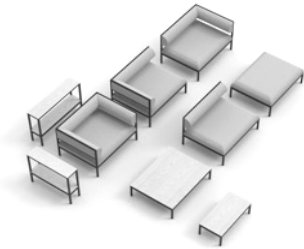

10% rabatt ska dras av på angivna priser

FENCE lounge
Formgivare Lars Hofsjö

Byggbara moduler, separat eller sammankopplade, brevid, rygg mot rygg, valen är många!
Elluttag monterad på modul eller i bordsskivan finns mot förfrågan

Tillägg stativ	Valfri RAL
p90, bdl35	345
m90, bdl90, hl70	380
m90 armstöd, hl90	395

Tillbehör	
Kopplingsbeslag	345
2 USB-C 30W	875

Mot förfrågan: Anpassad längd, golvförankring, distansbeslag mot vägg

Helklädda moduler Stativ i silver- vit eller svartlack som standard Brandskyddad polyeter som stoppning

<https://www.o-n.se/produkt/fence-lounge-2/>

FENCE p90

Pgr.	A	B	C	D	E	F
Pall	8417	8596	8733	8829	8921	9042

SH39 B90 D70 cm

<https://www.o-n.se/produkt/fence-lounge/>

FENCE m90

Pgr.	A	B	C	D	E	F
lounge	12996	13306	13554	13710	13872	14080

Pgr.	A	B	C	D	E	F
Armstöd (valfri sida)	16156	16467	16704	16870	17032	17240

Pgr.	A	B	C	D	E	F
Dubbla armstöd	19534	19953	20274	20497	20717	20998

SH39 B90 D70 H65 cm

<https://www.o-n.se/produkt/fence-lounge/>

Se priser för tillbehör och tillägg överst på sidan