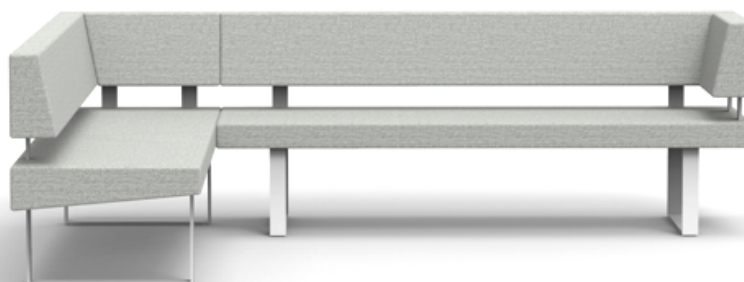

10% rabatt ska dras av på angivna priser

TRAIN S01 & Ohlson

Pgr.	A	B	C	D	E	F
L140 cm	11971	12436	12793	13042	13285	13597
L160 cm	12572	13099	13504	13786	14061	14415
L180 cm	13598	14187	14640	14955	15263	15658
L200 cm	14584	15235	15734	16083	16423	16860
L220 cm	15517	16230	16777	17159	17532	18010
Armstöd/hörndel	3198	3293	3364	3415	3427	3525

Välj valfri längd mellan ovan standardmått, pris till närmsta längd uppåt (max L230 cm)

Ben i silver- vit eller svartlack	Valfri RAL	2 USB-C 30W	Ø26 bord	Golvförankr.	Koppl.beslag
Standard	345	875	2470	595	290

SH46 D63 H82 SD45 cm

<https://www.o-n.se/produkt/train-s01/>

Helklädd Ø26 cm bord i ask natur alt svartlack med placering framkant/sida sits Krom mot förfrågan

TRAIN S02 & Ohlson

Pgr.	A	B	C	D	E	F
L140 cm	12223	12688	13045	13294	13537	13849
L160 cm	12824	13351	13756	14038	14313	14667
L180 cm	13850	14439	14892	15207	15515	15910
L200 cm	14836	15487	15986	16335	16675	17112
L220 cm	15769	16482	17029	17411	17784	18262
Armstöd/hörndel	3261	3356	3427	3478	3490	3588

Medar i silver- vit eller svartlack	Valfri RAL	Koppl.beslag	2 USB-C 30W	Golvförankr.	Ø26 bord
Standard	375	290	875	175	2470

SH46 D63 H82 SD45 cm

<https://www.o-n.se/produkt/train-s02/>

Helklädd Välj valfri längd mellan ovan standardmått, pris till närmsta längd uppåt (max L230 cm)