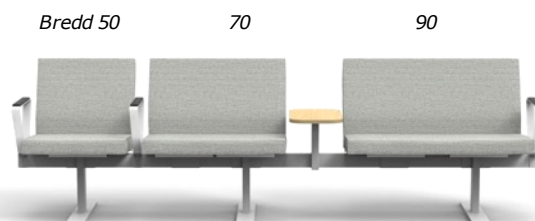

sittbredd 50 cm

Armstöden har svart spritbart konstläder som std (H65 cm) alt lika konstläder som sittelement

SH46 B56 D67 H86 SD45 cm

Smulspalt Helklädd Svikt i ryggen Testad och godkänd för brukarvikt 160 kg

<https://www.o-n.se/produkt/beam-f50/>

BEAM F60

Pgr.	A	B	C	D	E	F
Karmfåtölj XL	8120	8329	8490	8602	8710	8851

Standard	Standard	Valfri RAL	SH50 cm
		135	315

sittbredd 60 cm

Armstöden har svart spritbart konstläder som std (H65 cm) alt lika konstläder som sittelement

SH46 B66 D67 H86 SD45 cm

Smulspalt Helklädd Svikt i ryggen Testad och godkänd för brukarvikt 200 kg

<https://www.o-n.se/produkt/beam-f60/>

L261 cm

10% rabatt ska dras av på angivna priser

213x193 cm

L227 cm