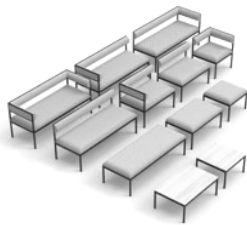

10% rabatt ska dras av på angivna priser

FENCE modul
Formgivare Lars Hofsjö

Byggbara moduler, separat eller sammankopplade bredvid alt rygg mot rygg, valen är många!
Elluttag monterad på modul eller i bordsskivan finns mot förfrågan

Tillägg stativ	Valfri RAL
p55 / bd55 / b85 / bd85	220
b140 / bbd140 / b170	245
m55 / h55 / m85	315
m140 / m170	340

Tillbehör	
Kopplingsbeslag	345
2 USB-C 30W	875

Mot förfrågan: Anpassad längd, golvförankring, distansbeslag mot vägg

Helklädda moduler Stativ i silver- vit eller svartlack som standard Brandskyddad polyeter som stoppning

<https://www.o-n.se/produkt/fence/>

FENCE p55

Pgr.	A	B	C	D	E	F
Pall	5746	5870	5966	6032	6097	6180

SH46 B55 D55 cm

<https://www.o-n.se/produkt/fence-bench/>

FENCE m55

Pgr.	A	B	C	D	E	F
1-sits modul	8263	8418	8537	8620	8701	8805
Karmfåtölj	13705	13906	14061	14169	14274	14409

Dessa armstöd har tunn stoppning insida, sittbredd 51 cm

FENCE h55

Pgr.	A	B	C	D	E	F
Hörndel	11079	11265	11408	11507	11605	11730

SH46 B55 D55 H76 SD55 cm

<https://www.o-n.se/produkt/fence-m55/>

SH65 cm	Tillägg/modul	2150

FENCE b85

Pgr.	A	B	C	D	E	F
Bänk	6372	6543	6674	6765	6854	6968

SH46 B85 D55 cm

<https://www.o-n.se/produkt/fence-bench/>

Se priser för tillbehör och tillägg överst på sidan

FENCE m85

Pgr.	A	B	C	D	E	F
1 1/2-sits modul	10585	10779	10928	11032	11133	11264

Pgr.	A	B	C	D	E	F
Armstöd (valfri sida)	13419	13651	13829	13954	14076	14232

Pgr.	A	B	C	D	E	F
Dubbla armstöd	16235	16499	16701	16842	16980	17156

SH46 B85 D55 H76 cm

<https://www.o-n.se/produkt/fence-m85/>

SH65 cm	Tillägg/modul	2250