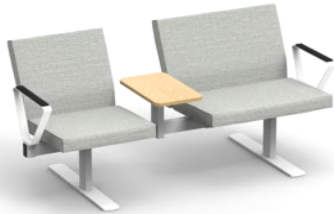

SH46 B66 D67 H86 SD45 cm

Smulspalt Helklädd Svikt i ryggen Testad och godkänd för brukarvikt 200 kg

<https://www.o-n.se/produkt/beam-f60/>

L261 cm

10% rabatt ska dras av på angivna priser

213x193 cm

L227 cm