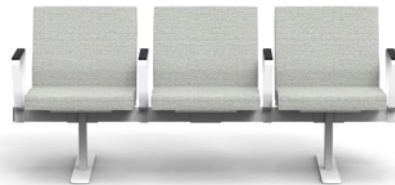

10% rabatt ska dras av på angivna priser

213x193 cm

L227 cm

L163 cm

L180 cm

271x298 cm