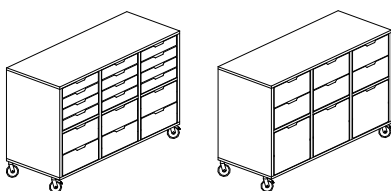

Elewagn - 362x450x740 mm exkl. hjul och back

8 låga backar	3780.450.000x	3527:-
4 mellan backar	3781.450.000x	3527:-
2 höga backar	3782.450.000x	3527:-
4 låga & 2 mellan backar	3783.450.000x	3527:-
2 mellan & 1 hög backar	3784.450.000x	3527:-

Elewagn - 703x450x740 mm exkl. hjul och back

16 låga backar	3785.450.000x	4000:-
8 mellan backar	3786.450.000x	4000:-
4 höga backar	3787.450.000x	4000:-
8 låga & 4 mellan backar	3788.450.000x	4000:-
4 mellan & 2 hög backar	3789.450.000x	4000:-