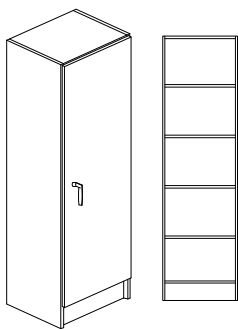

20% rabatt ska dras av på angivna priser

KEXÅS, Materialskåp - hel front slät

Dekoreras enligt dekorkarta sid. 5

Bredd 400/500/600 mm, djup 300/450/580mm + 20 mm för skåp med lucka och höjd 2100mm

Stomme, lucka och hyllplan - 19mm laminerad spånskiva.

Vita hyllplan med vitkantlist. Sockelhöjd 150mm.

Vit rygg i 4mm MDF. Levereras inkl. tippskydd.

Lucka - gångjärn med integrerad dämpning och självstängning, öppningsvinkel 110°, spanjoletthandtag - Fix 550.

Inredning: 4st eller 5st flyttbara hyllplan. Höger- eller vänsterhängd lucka.

TILLVAL: Abloy Tryckcylinderlås - välj mellan Lika Låsning eller Olika Låsning säkerhetshandtag och ställfötter. * Ej fristående artikel.

Vid beställning ersätt x med nummer för motsvarande dekor och ange H eller V för höger- eller vänsterhängd lucka.

Serien går att få med specialanpassade mått, mot förfrågan.

Invändigt mått:
Br.362/462/562 mm
Dj.295/445/575 mm
H.360 mm.

Skåp med 4 hyllplan

400x320x2100 mm	3171.324.230x	4283:-
400x470x2100 mm	3171.474.230x	4588:-
400x600x2100 mm	3171.604.230x	4894:-
500x320x2100 mm	3181.324.230x	4520:-
500x470x2100 mm	3181.474.230x	4814:-
500x600x2100 mm	3181.604.230x	5143:-
600x320x2100 mm	3191.324.230x	4640:-
600x470x2100 mm	3191.474.230x	4970:-
600x600x2100 mm	3191.604.230x	5368:-

Skåp med 5 hyllplan

400x320x2100 mm	3171.325.230x	4352:-
400x470x2100 mm	3171.475.230x	4676:-
400x600x2100 mm	3171.605.230x	5276:-
500x320x2100 mm	3181.325.230x	4600:-
500x470x2100 mm	3181.475.230x	4941:-
500x600x2100 mm	3181.605.230x	5276:-
600x320x2100 mm	3191.325.230x	4722:-
600x470x2100 mm	3191.475.230x	5079:-
600x600x2100 mm	3191.605.230x	5489:-