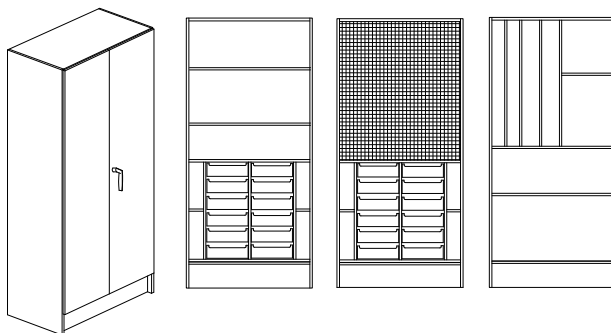

20% rabatt ska dras av på angivna priser

KEXÅS, Materialskåp - hel front slät

Dekorér enligt dekorkarta sid. 5

Bredd 1000mm, djup 450/580mm + 20mm för skåp med lucka och höjd 2100mm

Stomme, lucka och hyllplan - 19mm laminerad spånskiva.

Inredning tillverkas i vitlaminat. Sockelhöjd 150 mm.

Vit rygg i 4mm MDF. Levereras inkl tipskydd.

Lucka - gångjärn med integrerad dämpning och självstängning - öppningsvinkel 110°, spanjoletthandtag - Fix 550.

Materialskåp m.lådor :2st flyttbara hyllplan, 1st fast hyllplan och 12st ställådor med dämpning och träfronter.

Verktygsskåp :1st verktygstavla 960x960 mm inkl. kroksats 25 pack och 12st ställådor med dämpning och träfronter

Musikskåp: 4 fasta fack för gitarer, 2 fack med innermått 10 cm, 2 fack med innermått 14 cm, höjd 100 cm. 2st flyttbara hyllor.

Textil slöjdsåp :Mellansida , 10st hyllplan med avdelare, 2 hyllfack och 8st ställådor med dämpning och träfronter. **Tygskåp** : 1st fast hyllplan och 7st hyllplan på rullexpansion - delutdrag.

TILLVAL: Abloy Tryckcylinderlås - välj mellan Lika Låsning eller Olika Låsning

Säkerhetshandtag* och ställfötter. * Ej fristående artikel.

Vid beställning ersätt x med nummer för motsvarande dekor.

Serien går att få med specialanpassade mått, mot förfrågan.

Hyll/Backskåpinkl.12stställådor med dämpning och träfronter

1000x470x2100 mm 3010.473.230x 11463:-

Verktygsskåpinkl.12stställådor med dämpning och träfronter

1000x470x2100 mm 3042.479.230x 16889:-

Musikskåp

1000x600x2100 mm 3045.609.230x 9611:-

Slöjdsåp
1000x470x2100cm 3035.479.230x 12208:-

Tygskåp
1000x470x2100 mm 3036.479.230x 8364:-
1000x600x2100 mm 3036.609.230x 8751:-