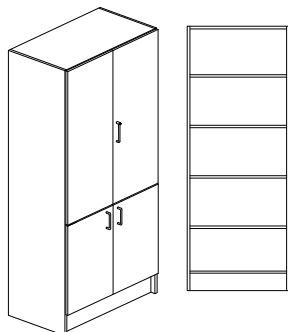

20% rabatt ska dras av på angivna priser

ULÅS, Materialskåp - delad front slät/slät eller delad front glas/slät

Dekorér enligt dekorkarta sid. 5

Bredd 800/1000mm, djup 300/450/580mm + 20mm för skåp med lucka och höjd 2100mm

Stomme, lucka och hyllplan - 19mm laminerad spånskiva.

Vita hyllplan med vitkantlist. Sockelhöjd 150mm.

Vit rygg i 4mm MDF. Levereras inkl. tipskydd.

Lucka- gångjärn med integrerad dämpning och självstängning - öppningsvinkel 110°, spanjolett inkl. lås.

Delad front med spanjolett i överluckan och bygelhandtag i underluckan.

Glaslucka - 4mm härdat glas, glasram tillverkas med brytsäkring över skarv.

Inredning: 1 fast och 3st flyttbara hyllplan. LL = Lika Låsning och HN = Unik Låsning/system.

Låsning i över och underlucka. Tillägg för lamellhyllplan = tillägg/skåp.

TILLVAL: Extra hyllplan och ställfötter.

Vid beställning ersätt x med nummer för motsvarande dekor.

Serien går att få med specialanpassade mått, mot förfrågan.

Invändigt mått:
Br. 762/962 mm
Dj. 295/445/575 mm
H. överdel ca. 390 mm och
underdel ca. 330 mm

Kombiskåp - Delad front slät/slät

800x320x2100mm	4100.324.450x	5910:-
800x470x2100mm	4110.474.450x	6268:-
800x600x2100 mm	4120.604.450x	6684:-

1000x320x2100mm	4000.324.450x	6211:-
1000x470x2100mm	4010.474.450x	6326:-
1000x600x2100 mm	4020.604.450x	7238:-

Lås i System / HN Skåp
med unik låsning

xxxx.xxx.490x

Tillägg/skåp - 4st lamellhyllplan

För skåp - dj.320 mm	xxxx.324L	866:-
För skåp - dj.470 mm	xxxx.474L	1073:-
För skåp - dj.600 mm	xxxx.604L	1489:-

Kombiskåp- Delad front glas/slät

800x320x2100mm	4100.324.550x	7307:-
800x470x2100mm	4110.474.550x	7689:-
800x600x2100 mm	4120.604.550x	8254:-

1000x320x2100mm	4000.324.550x	7689:-
1000x470x2100mm	4010.474.550x	8162:-
1000x600x2100 mm	4020.604.550x	8681:-

Lås i System / HN

Skåp med unik låsning

xxxx.xxx.590x

Tillägg/skåp - 4st lamellhyllplan

För skåp - dj.320 mm	xxxx.324L	866:-
För skåp - dj.470 mm	xxxx.474L	1073:-
För skåp - dj.600 mm	xxxx.604L	1489:-