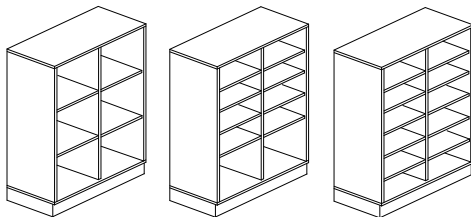

20% rabatt ska dras av på angivna priser

VEGBY - Förvaringsmodul, bredd 800 mm

Dekorér enligt dekorkarta sid. 5

Bredd 800 mm djup 400 mm och höjd 1100 mm - utan sockel eller hjul.

Stomme och sockel - 19mm laminerad spånskiva. Rygg - 8mm, infälld.

Inredning: Öppna förvaringsmoduler indelade i fack 2*3 - inv. mått/ fack br.370xdj.380xh.340 mm - med rygg och för modul utan rygg är höjden 240 mm.

Komplettera med **hyllplan**, och få fler fack och med **plastbackar** eller **Förvaringslåda i Tyg** för optimal förvaring. Backarna finns i två storlekar liten back - 312x380x150 mm - **färg:** transparent, lime, orange eller grå och stor back - 312x380x300 mm hög - **färg:** transparent. **Tygbox** - 320x320x320 mm- **färg:** Svart, grå, beige och lime. Det går även att komplettera med **lucka**, mjukstängande eller **lådset**, mjukstängande ställåda på expansion med utdragsstopp och självstängning, bygelhandtag eller infällt handtag.

Välj mellan *Hjul 7cm*- 4st med broms, *Ben 7cm* - med justermån mattkrom eller *sockel 7cm* med ställfot.

Serien går att få med specialanpassade mått, mot förfrågan.

Öppna moduler