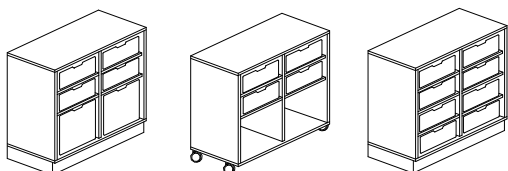

Modul med Plastback