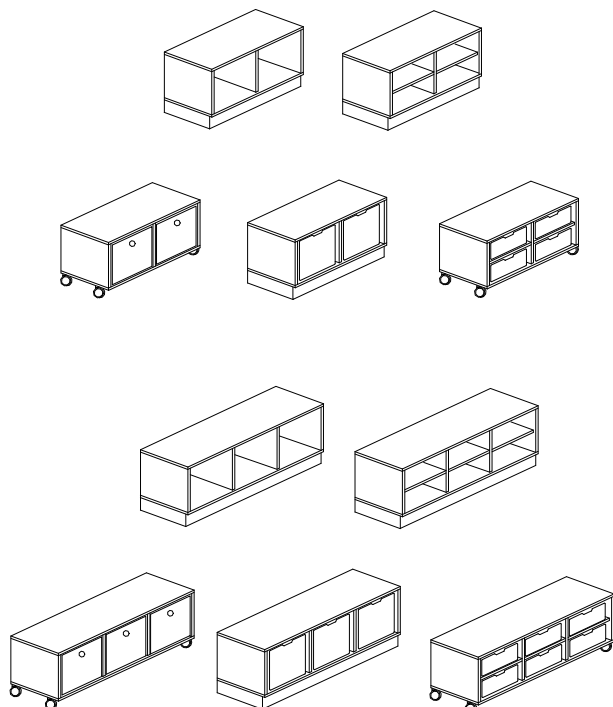

20% rabatt ska dras av på angivna priser

VEGBY - Förvaringsmoduler

Dekorer enligt dekorkarta sid. 5

Bredd se nedan djup 400 mm och höjd 380 eller 740 mm - utan sockel eller hjul.

Stomme och sockel - 19mm laminerad spånskiva. Rygg - 8mm, infälld.

Inredning: Öppna förvaringsmoduler indelade i fack 2*1 eller 3*1 - inv. mått/ fack br.370xdj.380xh.340 mm - med rygg och för modul utan rygg är höjden 240 mm.

Komplettera med **hyllplan**, och få fler fack och med **plastbackar** eller **Förvaringslåda i Tyg** för optimal förvaring.

Backarna finns i två storlekar liten back - 312x380x150 mm - **färg:** transparent, lime, orange eller grå och

stor back - 312x380x300 mm hög - **färg:** transparent. **Tygbox** - 320x320x320 mm- **färg:** Svart, grå, beige och

lime. Välj mellan *Hjul 7cm*- 4st med broms, *Ben 7cm* - med justermån mattkrom eller *sockel 7cm* med ställfot.

Serien går att få med specialanpassade mått, mot förfrågan.

Ersätt X med nummer för motsvarande dekor.

Modul 800 - höjd 380mm / Utan sockel eller hjul

2*1 öppna fack - utan rygg	3741.002.000x	3036:-
2*1 öppna fack - med rygg	3742.002.000x	2170:-
2*2 öppna fack	3742.004.000x	2447:-

Modul 1188 - höjd 380mm / Utan sockel eller hjul

3*1 öppna fack - utan rygg	3751.003.000x	3561:-
3*1 öppna fack - med rygg	3752.003.000x	2528:-
3*2 öppna fack	3752.006.000x	2961:-

Svängmodul - höjd

380/740/1100mm / Utan hjul/ben

2 öppna fack - utan rygg	3743.002.000x	3613:-
4 öppna fack - utan rygg	3743.004.000x	5229:-
6 öppna fack - utan rygg	3743.006.000x	7169:-

Hörmodul - höjd 740mm / Utan hjul/ben

Hörmodul 80x80cm 3745.00H.000x 6055:-

T-modul - höjd 740mm / Utan hjul/ben

T-modul 120x80cm 3755.00T.000x 9824:-

Tillval - H.70mm

Hjulset, 6st hjul/med broms 3743.70H.0000 641:-
Ben, 6st / mattkrom 3743.70B.0000 889:-