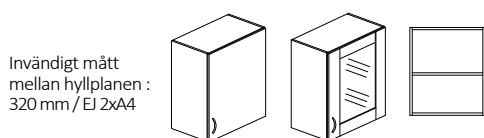

20% rabatt ska dras av på angivna priser

KEXÅS och ULÅS, Väggskåp - slät front eller glas front

Dekorer enligt dekorkarta sid. 5

Bredd 400/500/600/800/1000/1200mm, djup 300mm + 20mm för skåp med lucka och höjd 700/800mm

Stomme, lucka och hyllplan - 19mm laminerad spånskiva.

Vita hyllplan med vitkantlist. Vit rygg i 4mm MDF.

Lucka - gångjärn med integrerad dämpning och självstängning, öppningsvinkel 110°, bygelhandtag i mattkrom.

Glaslucka med 4mm härdat glas, glasram tillverkas med brytsäkring över skarv.

Väggskåp : Höjd 700mm med 1st flyttbara hyllplan och höjd 800mm med 2st flyttbara hyllplan.

Mellansida för skåp med bredd 1200mm. Vänster- eller högerhängd lucka för bredd 400/500/600mm.

Tillägg för lamellhyllplan - tillägg/skåp. Montage med upphängningsvinkel och vägglister.

TILLVAL: KEXÅS : Abloy Vridcylinderlås - välj mellan *Lika Låsning* eller *Olika låsning*.

ULÅS : Symo Regellås, *Lika låsning* eller *Låsning i system* och huvudnyckel

Vid beställning ersätt x med nummer för motsvarande dekor och ange H=högerhängd eller V=vänsterhängd lucka

Serien går att få med specialanpassade mått, mot förfrågan.

Invändigt mått
mellan hyllplanen :
320 mm / EJ 2xA4