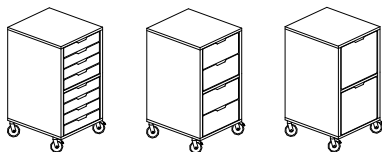

20% rabatt ska dras av på angivna priser

MO - Förvaringsvagn med plastbackar

Dekorér enligt dekorkarta sid. 5

Bredd 362 /703 /1044 mm djup 450 mm och höjd 740 mm - exkl hjul.

Stomme - 19mm laminerad spånskiva. Rygg - 8mm laminerad spånskiva, infälld.

Inredning :

Stomme för Låga backar - 8, 16 eller 24st ; Mellan backar - 4, 8 eller 12st ; Höga backar - 2, 4 eller 6st ; Låga & mellanbackar - 4/2, 8/4 eller 12/6st ; Mellan & höga backar - 2/1, 4/2 eller 6/3st **Plastbackar och hjulset beställs separat - se nedan.**

Plastback finns i tre kulörer - Röd, blå eller transparent och i tre höjder - Låg, mellan eller hög. Hjulset finns i två höjder - 70mm eller 100mm, för vagn med bredd 1044 medföljer 1st extra hjul.

Vid beställning ersätt x med nummer för motsvarande dekor.

Serien går att få med specialanpassade mått, mot förfrågan.