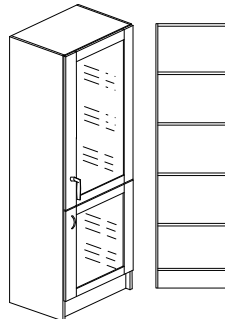

Invändigt mått:
Br.362/462/562 mm
Dj.295/445/575 mm
H.överdel ca.405 mm och
underdel ca.330 mm

Tillval (pris/styck)

Lika låsning

Tryckcylinderlås - LL 3900.000.04 681:-

Tryckcylinderlås & vridcylinderlås - LL 3900.000.05 1362:-

Olika låsning

Tryckcylinderlås - OL 3900.000.06 681:-

Tryckcylinderlås & vridcylinderlås - OL 3900.000.07 1362:-

Tillval (pris/styck)

*Säkerhetshandtag 835s för Assa/Ruko cylinder 3910.000.00 1247:-

Ställfötter - 4st justermån 25 mm 3911.000.00 335:-

Extra hyllplan/spån

För skåp - dj.320 mm 3xxx.280.000x 242:-

För skåp - dj.470 mm 3xxx.400.000x 307:-

För skåp - dj.600 mm 3xxx.550.000x 340:-