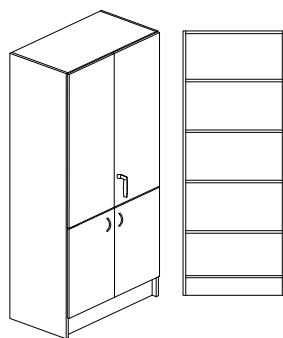

20% rabatt ska dras av på angivna priser

KEXÅS, Materialskåp - delad front slät/slät eller delad front glas/slät

Dekorér enligt dekorkarta sid. 5

Bredd 800/1000mm, djup 300/450/580mm + 20mm för skåp med lucka och höjd 2100mm

Stomme, lucka och hyllplan - 19mm laminerad spånskiva.

Vita hyllplan med vitkantlist. Sockelhöjd 150 mm.

Vit rygg i 4mm MDF. Levereras inkl. tippskydd.

Lucka- gångjärn med integrerad dämpning och självstängning - öppningsvinkel 110°, spanjolett-handtag - Fix 550.

Delad front med spanjolett i överluckan och bygelhandtag i underluckan.

Glaslucka - 4mm härdat glas, glasram tillverkas med brytsäkring över skarv.

Inredning: 1st fast och 3st flyttbara hyllplan. Tillägg för lamellhyllplan = tillägg/skåp.

TILLVAL: Abloy Tryckcylinderlås för lucka med spanjolett och Abloy Vridcylinderlås för lucka med bygelhandtag Välj mellan Lika Låsning eller Olika Låsning. Säkerhetshandtag* och ställfötter.* Ej fristående artikel.

Vid beställning ersätt x med nummer för motsvarande dekor.

Serien går att få med specialanpassade mått, mot förfrågan.

Invändigt mått:
Br.762/962 mm
Dj.295/445/575 mm
H.överdel ca.390 mm och
underdel ca.330 mm

Kombiskåp - Delad front slät/lät

800x320x2100 mm	3100.324.430x	5772:-
800x470x2100 mm	3110.474.430x	6130:-
800x600x2100 mm	3120.604.430x	6540:-

1000x320x2100 mm	3000.324.430x	6078:-
1000x470x2100 mm	3010.474.430x	6574:-
1000x600x2100 mm	3020.604.430x	7112:-

Tillägg/skåp - 4st lamellhyllplan

För skåp - dj.320 mm	xxxx.324L	866:-
För skåp - dj.470 mm	xxxx.474L	1073:-
För skåp - dj.600 mm	xxxx.604L	1489:-

Kombiskåp- Delad front glas/lät

800x320x2100 mm	3100.324.530x	7203:-
800x470x2100 mm	3110.474.530x	7567:-
800x600x2100 mm	3120.604.530x	8121:-

1000x320x2100 mm	3000.324.530x	7567:-
1000x470x2100 mm	3010.474.530x	8029:-
1000x600x2100 mm	3020.604.530x	8549:-

Tillägg/skåp - 4st lamellhyllplan

För skåp - dj.320 mm	xxxx.324L	866:-
För skåp - dj.470 mm	xxxx.474L	1073:-
För skåp - dj.600 mm	xxxx.604L	1489:-