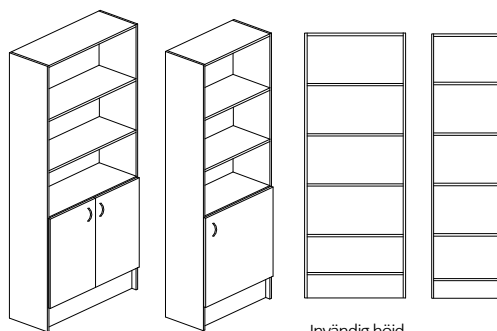

Invändig höjd
mellan hyllplan
överdel ca.390 mm
underdel ca.330 mm

Tillval (pris/styck)

ULÅS-Regellås		
Lika låsning	3905.300.00	392:-
Låsning i system HN	3905.300.01	392:-
Huvudnyckel Symo	3905.210.00	271:-

Tillval (pris/styck)

Ställfötter - 4st	3911.000.00	335:-
justermån 25 mm		
Extra Lamellhyllplan		
För skåp - dj.300 mm	xxx.290.000x	473:-
För skåp - dj.450 mm	xxx.400.000x	612:-
För skåp - dj.580 mm	xxx.550.000x	756:-