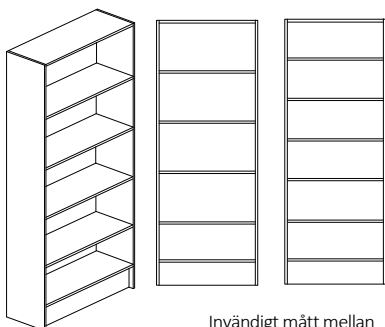

20% rabatt ska dras av på angivna priser

KEXÅS, Bokhylla - öppen hylla eller öppen/slät

Dekoreras enligt dekorkarta sid. 5

Bredd 800/1000mm, djup 300/450/580mm + 20mm för skåp med lucka och höjd 2100mm

Stomme och lucka - 19mm laminerad spånskiva och hyllplan - 19mm laminerad hdf lamell.

Sockelhöjd 150mm. Vit rygg i 4mm MDF. Levereras inkl. tipskydd.

Lucka - gångjärn med integrerad dämpning och självstängning - öppningsvinkel 110°, bygelhandtag.

Bokhylla : 4st eller 5st flyttbara lamellhyllplan.

Bokhylla med lucka : 1st fast och 3st flyttbara lamellhyllplan.

TILLVAL: **Abloy Vridcylinderlås** - välj mellan *Lika Låsning* eller *Olika Låsning*. **Ställfötter**.

Vid beställning ersätt x med nummer för motsvarande dekor.

Serien går att få med specialanpassade mått, mot förfrågan.

Invändigt mått mellan
hyllplanen:
5 hyllfack - ca.360 mm
6 hyllfack - ca.300 mm

Bokhylla med 4 hyllplan

800x300x2100 mm	3311.304.100x	3579:-
800x450x2100 mm	3311.454.100x	4179:-
800x580x2100 mm	3311.584.100x	4878:-

1000x300x2100 mm	3309.304.100x	3959:-
1000x450x2100 mm	3309.454.100x	4595:-
1000x580x2100 mm	3309.584.100x	5241:-

Bokhylla med 5 hyllplan

800x300x2100 mm	3311.305.100x	3821:-
800x450x2100 mm	3311.455.100x	4514:-
800x580x2100 mm	3311.585.100x	5299:-

1000x300x2100 mm	3309.305.100x	4260:-
1000x450x2100 mm	3309.455.100x	4975:-
1000x580x2100 mm	3309.585.100x	5709:-

Bokhylla öppen/slät

800x320x2100 mm	3311.324.110x	4814:-
800x470x2100 mm	3311.474.110x	5368:-
800x600x2100 mm	3311.604.110x	6453:-

1000x320x2100 mm	3309.324.110x	5120:-
1000x470x2100 mm	3309.474.110x	5933:-
1000x600x2100 mm	3309.604.110x	7048:-