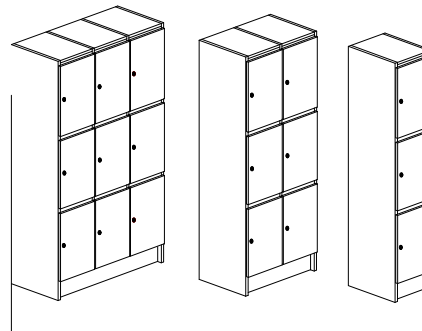

Tillval (pris/styck)

Hänglås - HN system

Kombinationshänglås 4 siffrigt

3904.000.05

289:-

Huvudnyckel

Till Assa regellås

3904.100.01

271:-

Till Kodlås

3904.100.02

271:-

Till Hänglås

3904.100.03

133:-

Tillval (pris/styck)

Hyllplan / dj.420 mm

3523.350.00 133:-

Hyllplan / dj.550 mm

3523.500.00 150:-

Ställfötter

justermån 25 mm

3911.000.00 335:-

Namnskylt 65x37mm

monterad i höger hörn
Kort 53x30mm / ingår ej

3908.000.00 133:-

Nummerskylt 40x40mm

Självhäftande, omonterad
silverfärg/svart text

3908.100.00 133:-

Nummerskylt Ø 40mm

Självhäftande, omonterad
silverfärg/svart text

3908.200.00 133:-