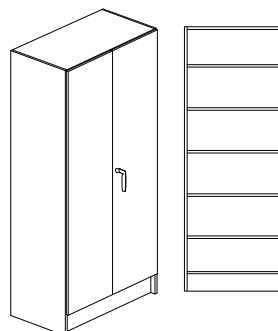

Invändigt mått:
Br.762/962 mm
Dj.295/445/575 mm
H.300 mm.

Tillval (pris/styck)

Lika låsning

Tryckcylinderlås - LL 3900.000.04 681:-

Olika låsning

Tryckcylinderlås - OL 3900.000.06 681:-

*Säkerhetshandtag 835s för Assa/Ruko cylinder 3910.000.00 1247:-

Tillval (pris/styck)

Ställfötter - 4st 3911.000.00 335:-
justermån 25 mm

Extra hyllplan/spån

För skåp - dj.320 mm 3xxx.280.000x 225:-
För skåp - dj.470 mm 3xxx.400.000x 306:-
För skåp - dj.600 mm 3xxx.550.000x 340:-

Extra hyllplan/lamell

För skåp - dj.320 mm 3xxx.280.L00x 473:-
För skåp - dj.470 mm 3xxx.400.L00x 612:-
För skåp - dj.600 mm 3xxx.550.L00x 756:-