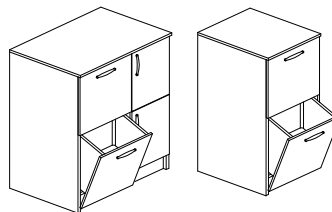

Lådmodul

inkl. 4st 19L kärl
450x490x1100 mm
450x600x1100 mm

3609.490.000x 12999:-
3609.600.000x 13142:-

inkl. 2st 19L+2st 30L kärl

500x490x1100 mm
500x600x1100 mm

3612.490.000x 13016:-
3612.600.000x 13160:-

inkl. 4st 30L kärl

600x490x1100 mm
600x600x1100 mm

3608.490.000x 13241:-
3608.600.000x 13385:-