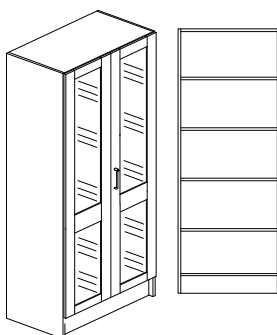

20% rabatt ska dras av på angivna priser

ULÅS, Materialskåp - hel front glas eller delad front glas.

Dekorér enligt dekorkarta sid. 5

Bredd 800/1000mm, djup 300/450/580mm + 20mm för skåp med lucka och höjd 2100mm Stomme, lucka och hyllplan - 19mm laminerad spånskiva.

Vita hyllplan med vitkantlist. Sockelhöjd 150mm.

Vit rygg i 4mm MDF. Levereras inkl. tippskydd.

Lucka - gångjärn med integrerad dämpning och självstängning - öppningsvinkel 110°, spanjolett inkl.

lås. Delad front med spanjolett i överluckan och bygelhandtag i underluckan.

Glaslucka med 4mm härdat glas, glasram tillverkas med brytsäkring över skarv.

Inredning: Monterskåp - 4st flyttbara hyllplan.

Vitrinskåp - 1 fast och 3st flyttbara hyllplan, låsning i över och underlucka

LL = Lika Låsning och HN = Unik Låsning / System. Tillägg för lamellhyllplan - tillägg/skåp.

TILLVAL: Extra hyllplan och ställfötter.

Vid beställning ersätt x med nummer för motsvarande dekor.

Serien går att få med specialanpassade mått, mot förfrågan.

Invändigt mått:
Br.762/962 mm
Dj.295/445/575 mm
H.360 mm.

Monterskåp - Hel front glas

800x320x2100mm	4101.324.340x	7966:-
800x470x2100mm	4111.474.340x	8242:-
800x600x2100 mm	4121.604.340x	8785:-

1000x320x2100mm	4001.324.340x	8104:-
1000x470x2100mm	4011.474.340x	8531:-
1000x600x2100 mm	4021.604.340x	9091:-

Lås i System / HN Skåp
med unik låsning

xxxx.xxx.380x

Tillägg/skåp - 4st lamellhyllplan

För skåp - dj.320 mm	xxxx.324L	866:-
För skåp - dj.470 mm	xxxx.474L	1073:-
För skåp - dj.600 mm	xxxx.604L	1489:-

Vitrinskåp - Delad front glas/lås

800x320x2100mm	4100.324.350x	8565:-
800x470x2100mm	4110.474.350x	8918:-
800x600x2100 mm	4120.604.350x	9489:-

1000x320x2100mm	4000.324.350x	8825:-
1000x470x2100mm	4010.474.350x	9310:-
1000x600x2100 mm	4020.604.350x	9835:-

Lås i System / HN Skåp
med unik låsning

xxxx.xxx.390x

Tillägg/skåp - 4st lamellhyllplan

För skåp - dj.320 mm	xxxx.324L	866:-
För skåp - dj.470 mm	xxxx.474L	1073:-
För skåp - dj.600 mm	xxxx.604L	1489:-