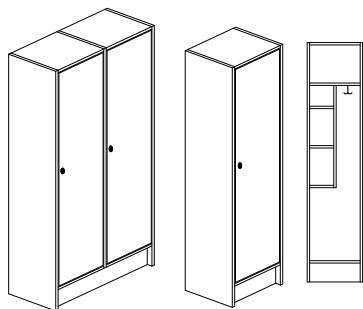

20% rabatt ska dras av på angivna priser

SJÖVIK - Klädskåp med förvaringsfack, hel front eller delad front

Dekorér enligt dekorkarta sid. 5

Bredd 440 mm eller 860 mm, djup 400 mm eller 530 mm och höjd 1900 mm

Stomme och lucka - 19mm laminerad spånskiva. Sockelhöjd 150 mm.

Vit rygg i 4mm MDF. Levereras inkl. tippskydd.

Innanförliggande lucka, **Högerhängd** - gångjärn med integrerad dämpning och självstängning,

ASSAhängläsbeslag, hänglås ingår ej - beställs separat.

Inredning - Klädskåp, Hel lucka : 1- eller 2 fack i bredd. Inv.mått/fack: br.400xdj.370/500xh.1710mm. Varje fack har 1 st klädfack med hatthylla och takkrok samt 1st förvaringsfack med 3 hyllfack för tex. böcker.

Inredning - Klädskåp, Delad lucka : 2- eller 4 fack. Inv.mått/fack: br.400xdj370/500xh.846mm.

Varje fack har 1 st klädfack med takkrok samt 1st förvaringsfack med 2 hyllfack för tex. böcker.

Hängläsbeslaget kan bytas ut mot:

Assa regellås huvudnyckelsystem, 2st nycklar/cylinder, **Kombinationslås**, 4-siffrigt kodlås, privat/publikt.

TILLVAL: Hänglås, ställfötter, huvudnyckel, namnskylt och nummerskylt.

Serien går att få med specialanpassade mått, mot förfrågan.

Fronter i avvikande färg - mot förfrågan, RFID-lås på förfrågan

(RFID-lås levereras omonterade, exkl. batteri 4xAAA.)

Vid beställning ersätt x med nummer för motsvarande dekor.

Hel lucka med Assa hängläsbeslag

1 fack - 440x400x1900 mm 3518.400.000x 4306:-

1 fack - 440x530x1900 mm 3518.530.000x 4618:-

2 fack - 860x400x1900 mm 3519.400.000x 7060:-

2 fack - 860x530x1900 mm 3519.530.000x 7780:-

Tillägg: pris*antal fack

Assa regellås 10450 . 3904.300.00 265:-

Tillägg: pris*antal fack

4-siffrigt Kodlås 3904.400.00 514:-

Delad lucka med Assa Hängläsbeslag

2 fack - 440x400x1900 mm 3516.400.000x 5316:-

2 fack - 440x530x1900 mm 3516.530.000x 5605:-

4 fack - 860x400x1900 mm 3517.400.000x 9206:-

4 fack - 860x530x1900 mm 3517.530.000x 9489:-

Tillägg: pris*antal fack

Assa regellås 10450 3904.300.00 265:-

Tillägg: pris*antal fack

4-siffrigt Kodlås 3904.400.00 514:-