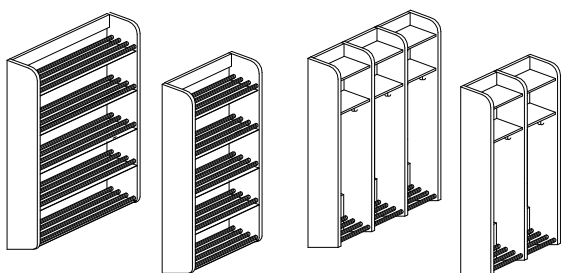

20% rabatt ska dras av på angivna priser

HYLTE - Kläd och skohylla

Björk- eller vitlaminat

Bredd 600/890mm, djup 300 mm och höjd se nedan

Stomme - spånskiva med högtryckslaminat.

Inredning - klädhylla : 2 eller 3 fack. Varje sektion har 1st fack och 1 st hylla för mössor/vantar
- Inv.mått: br.265xdj.300xh.100/200 mm samt 2st takkrokar, förnicklat skoställ. Golv- eller vägghängd modell.

Inredning - Skohylla : skohylla med 5 skoställ av förnicklat rör inv. höjd 310 mm, med droppskydd/bricka under varje skoställ. Golv- eller vägghängd modell.

TILLVAL: Namnskytt, lucka till hatthylla - i avvikande färg, mot förfrågan.

Serien går att få med specialanpassade mått, mot förfrågan.

Klädhylla - Vägghängd		
2 - fack, 600x300x1500 mm	3587.0V2.0002	4843:-
3 - fack, 890x300x1500 mm	3587.0V3.0002	6395:-
Skohylla - Vägghängd		
600x300x1500 mm	3592.00V.0002	6055:-
890x300x1500 mm	3593.00V.0002	7526:-