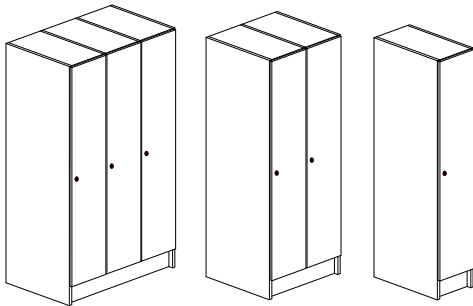

EXHULT - Klädskåp, hel front eller delad front

Dekoreras enligt dekorkarta sid. 5

Bredd 300/580/860 mm, djup 550 mm och höjd 1900 mm

Stomme och lucka - 19mm laminerad spånskiva. Sockelhöjd 150 mm.

Vit rygg i 4mm MDF. Levereras inkl. tippskydd.

Lucka - gångjärn med integrerad dämpning och självstängning - öppningsvinkel 110° samt

Assa Hänglåsbeslag, hänglås ingår ej - beställs separat.

Inredning - Klädskåp Hel lucka : 1-, 2- eller 3 fack i bredd. Inv.mått/fack: br.260xdj.530xh.1710mm. Varje fack har 1 st hatthylla (vit) och stång med 2 st krokar.

Inredning - Klädskåp Delad lucka : 2-, 4- eller 6 fack. Inv.mått/fack: br.260xdj.530xh.846mm.

Varje fack har 1 st stång med 2 st krokar.

Hänglåsbeslaget kan bytas ut mot:

Assa regellås huvudnyckelsystem, 2st nycklar/cylinder, **Kombinationslås** med 4-siffrig kod, privat/publikt.

Serien går att få med specialanpassade mått, mot förfrågan.

TILLVAL: Spegel, hänglås, huvudnyckel, ställfötter, iläggsmatta, namnskylt och nummerskylt. Fronter i avvikande färg - mot förfrågan, RFID-lås på förfrågan. (RFID-lås levereras omonterade, exkl. batteri 4xAAA.)

Vid beställning ersätt x med nummer för motsvarande dekor och ange H eller V för höger- eller vänsterhängd lucka.

**Volymbaserat pris 100st

Klädskåp - hel lucka, Assa Hänglås

1 fack - 300x550x1900 mm	3520.501.000x	
2 fack - 580x550x1900 mm	3520.502.000x	5813:-
3 fack - 860x550x1900 mm	3520.503.000x	7983:-

Tillägg: pris*antal fack

Assa Regellås 10450 3904.300.00 265:-

Tillägg: pris*antal fack 4

siffrigt Kodlås 3904.400.00 514:-

3735:-/2974:-**

Klädskåp - delad lucka, Assa Hänglås

2 fack - 300x550x1900 mm	3537.502.000x	4260:-
4 fack - 580x550x1900 mm	3537.504.000x	6817:-
6 fack - 860x550x1900 mm	3537.506.000x	9403:-

Tillägg: pris*antal fack

Assa Regellås 10450 3904.300.00 265:-

Tillägg: pris*antal fack

4 siffrigt Kodlås 3904.400.00 514:-