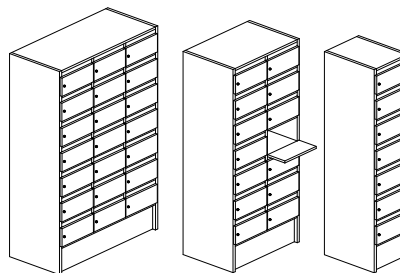

Tillval (pris/styck)

Huvudnyckel

Till Symolås	3905.210.00	271:-
Till Kodlås	3904.100.02	271:-

Namnskyt 65x37mm 3908.000.00 133:-

monterad i höger hörn

Kort 53x30mm / ingår ej

Nummerskyt 40x40mm 3908.100.00 133:-

Självhäftande, omonterad

silverfärg/svart text

Nummerskyt Ø 40mm 3908.200.00 133:-

Självhäftande, omonterad

silverfärg/svart text