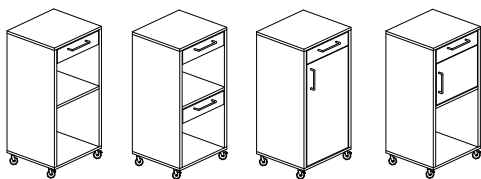

20% rabatt ska dras av på angivna priser

LYCKE - Ståpulp

Dekoreras enligt dekorkartor

Bredd 410 mm djup 400 mm och höjd 1080 mm

Stomme och front - 19mm laminerad spånskiva. Rygg - 8mm, infälld.

Låda - Vitlackerad ställlåda med delutdrag - självstängning, utdragsstopp och dämpning.

Lucka - gångjärn med integrerad dämpning och självstängning, öppningsvinkel 110°.

Bygelhandtag i mattkrom c/c 192mm. Hjul 10cm - med broms.

Inredning : 1.) 1 st låda och 2 st öppna pärmfack 2.) 2 st lådor och 2 st öppna pärmfack 3.) 1 st låda och 1 st hellucka (med 2 hyllfack) 4.) 1 st lådor, 1 st pärmfack med lucka och 1 st öppet pärmfack. **Tillbehör/Tillval:** Lås, Toppskiva - magurtag, elipsformad eller klaff - placeras i höjd med topp eller 320mm ner på sidan. Fronter i annan kulör - mot förfrågan.

Vid beställning ersätt x med nummer för motsvarande dekor och ange H eller V för placering av klaff - höger eller vänster sida

Serien går att få med specialanpassade mått, mot förfrågan.

Låda: inv. mått br.330xdj330xh.70mm.

1 låda & 2 öppna fack 410x400x1080 mm	3575.400.400x	3764:-
2 lådor & 2 öppna fack 410x400x1080 mm	3575.400.000x	4380:-
1 låda & 1 hellucka 410x400x1080 mm	3575.400.210x	4456:-
1 lådor, 1 lucka & 1 öppet fack 410x400x1080 mm	3575.400.910x	4456:-

LYCKE

Tillägg (pris/styck)

Låscylinder - HN skåp med unik låsning 3905.200.00 271:-

Låscylinder - LL skåp med Lika låsning 3905.200.01 271:-

Huvudnyckel 3905.210.00 271:-
Extra nyckel 3905.250.00 133:-

Toppskiva Elips EL70.51.220x 814:-
Toppskiva Magurtag RU.080.220x 946:-

Klaff 40x40cm - placeras 320 mm ner på sidan 3575.100.000x 946:-