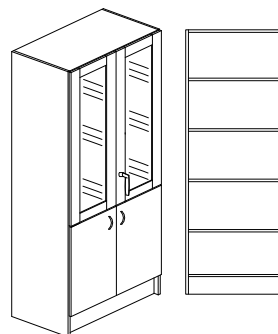

Invändigt mått:
Br.762/962 mm
Dj.295/445/575 mm
H.överdel ca.390 mm
och underdel ca.330 mm

Tillval (pris/styck)

Lika låsning

Tryckcylinderlås - LL 3900.000.04 681:-

Tryckcylinderlås & vridcylinderlås - LL 3900.000.05 1362:-

Olika låsning

Tryckcylinderlås - OL 3900.000.06 681:-

Tryckcylinderlås & vridcylinderlås - OL 3900.000.07 1362:-

Tillval (pris/styck)

*Säkerhetshandtag 835s för Assa/Ruko cylinder 3910.000.00 1247:-

Ställfötter - 4st justermån 25 mm 3911.000.00 335:-

Extra hyllplan/spån

För skåp - dj.320 mm 3xxx.280.000x 242:-

För skåp - dj.470 mm 3xxx.400.000x 306:-

För skåp - dj.600 mm 3xxx.550.000x 340:-

Extra hyllplan/lamell

För skåp - dj.320 mm 3xxx.280.L00x 473:-

För skåp - dj.470 mm 3xxx.400.L00x 612:-

För skåp - dj.600 mm 3xxx.550.L00x 756:-