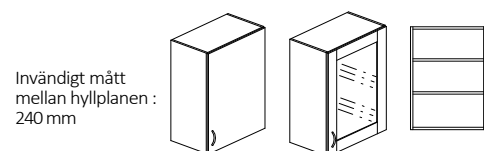

Invändigt mått
mellan hyllplanen :
240 mm

Väggskåp - slätlucka

400x320x700 mm	3218.321.210x	2205:-
400x320x800 mm	3210.322.210x	2297:-

500x320x700 mm	3220.321.210x	2280:-
500x320x800 mm	3211.322.210x	2384:-

600x320x700 mm	3222.321.210x	2349:-
600x320x800 mm	3212.322.210x	2459:-

Väggskåp - glaslucka

400x320x700 mm	3218.321.310x	3083:-
400x320x800 mm	3210.322.310x	3111:-

500x320x700 mm	3220.321.310x	3135:-
500x320x800 mm	3211.322.310x	3244:-

600x320x700 mm	3222.321.310x	3180:-
600x320x800 mm	3212.322.310x	3348:-

Väggskåp - slätlucka

800x320x700 mm	3224.321.210x	2972:-
800x320x800 mm	3214.322.210x	3099:-

1000x320x700mm	3225.321.210x	3083:-
1000x320x800 mm	3215.322.210x	3232:-

1200x320x700 mm	3226.321.210x	3868:-
1200x320x800 mm	3216.322.210x	4099:-

Väggskåp - glaslucka

800x320x700 mm	3224.321.310x	4670:-
800x320x800 mm	3214.322.310x	4808:-

1000x320x700mm	3225.321.310x	4704:-
1000x320x800 mm	3215.322.310x	4878:-

1200x320x700 mm	3226.321.310x	5501:-
1200x320x800 mm	3216.322.310x	5611:-

Tillägg/skåp-

2st lamellhyllplan	xxxx.322L	485:-

Tillval (pris/st)

2st hyllplan	xxxx.280.000x	242:-

Tillval (pris/styck)

KEXÅS - Abloy lås

Lika låsning LL	3901.000.04	681:-
Olika låsning OL	3901.000.06	681:-

ULÅS - Symo lås

Lika Låsning	3905.300.00	392:-
Låsning i system HN	3905.300.01	392:-
Huvudnyckel	3905.210.00	271:-