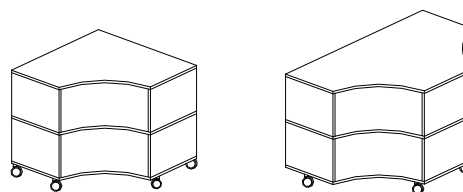

20% rabatt ska dras av på angivna priser

VEGBY - Förvaringsmoduler

Dekorer enligt dekorkarta sid. 5

Bredd se nedan djup 400 mm och höjd 380 eller 740 mm - utan sockel eller hjul.

Stomme och sockel - 19mm laminerad spånskiva. Rygg - 8mm, infälld.

Inredning: Öppna förvaringsmoduler indelade i fack 2*1 eller 3*1 - inv. mått/ fack br.370xdj.380xh.340 mm - med rygg och för modul utan rygg är höjden 240 mm.

Komplettera med **hyllplan**, och få fler fack och med **plastbackar** eller **Förvaringslåda i Tyg** för optimal förvaring.

Backarna finns i två storlekar liten back - 312x380x150 mm - **färg:** transparent, lime, orange eller grå och

stor back - 312x380x300 mm hög - **färg:** transparent. **Tygbox** - 320x320x320 mm- **färg:** Svart, grå, beige och

lime. Välj mellan *Hjul 7cm*- 4st med broms, *Ben 7cm* - med justermån mattkrom eller *sockel 7cm* med ställfot.

Serien går att få med specialanpassade mått, mot förfrågan.

Ersätt X med nummer för motsvarande dekor.

Modul 800 - höjd 380mm / Utan sockel eller hjul

2*1 öppna fack - utan rygg	3741.002.000x	3036:-
2*1 öppna fack - med rygg	3742.002.000x	2170:-
2*2 öppna fack	3742.004.000x	2447:-

Modul 1188 - höjd 380mm / Utan sockel eller hjul

3*1 öppna fack - utan rygg	3751.003.000x	3561:-
3*1 öppna fack - med rygg	3752.003.000x	2528:-
3*2 öppna fack	3752.006.000x	2961:-

Svängmodul - höjd

380/740/1100mm / Utan hjul/ben

2 öppna fack - utan rygg	3743.002.000x	3613:-
4 öppna fack - utan rygg	3743.004.000x	5229:-
6 öppna fack - utan rygg	3743.006.000x	7169:-

Hörmodul - höjd 740mm / Utan hjul/ben

Hörmodul 80x80cm 3745.00H.000x 6055:-

T-modul - höjd 740mm / Utan hjul/ben

T-modul 120x80cm 3755.00T.000x 9824:-

Tillval - H.70mm

Hjulset, 6st hjul/med broms 3743.70H.0000 641:-
Ben, 6st / mattkrom 3743.70B.0000 889:-