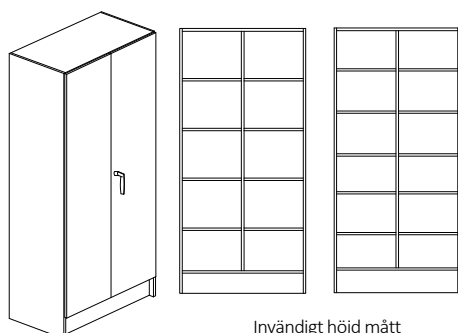

20% rabatt ska dras av på angivna priser

KEXÅS, Materialskåp och Bokhylla - 10 fack eller 12 fack

Dekorér enligt dekorkarta sid. 5

Bredd 800/1000mm, djup 300/450/580mm + 20mm för skåp med lucka och höjd 2100mm

Stomme, lucka och hyllplan - 19mm laminerad spånskiva.

Sockelhöjd 150 mm. Vit rygg i 4mm MDF. Levereras inkl. tipskydd.

Lucka - gångjärn med integrerad dämpning och självstängning - öppningsvinkel 110°, spanjolett-handtag - Fix 550.

Skåp - Vita hyllplan med vitkantlist och Bokhylla - 19mm lamellhyllplan, bok, björk och vitdekor.

Inredning: 10 fack - mellansida och 8st flyttbara hyllplan eller 12 fack - mellansida och 10st flyttbara hyllplan.

TILLVAL: Abloy Vridcylinderlås - välj mellan *Lika Låsning* eller *Olika Låsning*.

Säkerhetshandtag* och **ställfötter**. * *Ej fristående artikel*

Serien går att få med specialanpassade mått, mot förfrågan.

Invändigt höjd mått
mellan hyllplanen:
5 hyllfack - ca.365 mm
6 hyllfack - ca.300 mm

Skåp - 10 fack

800x470x2100 mm	3134.479.230x	6788:-
800x600x2100 mm	3134.609.230x	7474:-

1000x470x2100 mm	3034.479.230x	6788:-
1000x600x2100 mm	3034.609.230x	7474:-

Skåp - 12 fack

800x470x2100 mm	3140.479.230x	7977:-
800x600x2100 mm	3140.609.230x	8947:-

1000x470x2100 mm	3040.479.230x	7977:-
1000x600x2100 mm	3040.609.230x	8947:-

Bokhylla - 10 fack

800x300x2100 mm	3312.309.100x	4808:-
800x450x2100 mm	3312.459.100x	5368:-
800x580x2100 mm	3312.589.100x	6390:-

1000x300x2100 mm	3313.309.100x	5218:-
1000x450x2100 mm	3313.459.100x	5974:-
1000x580x2100 mm	3313.589.100x	6886:-

Bokhylla - 12 fack

800x300x2100 mm	3314.309.100x	5241:-
800x450x2100 mm	3314.459.100x	5870:-
800x580x2100 mm	3314.589.100x	6881:-

1000x300x2100 mm	3315.309.100x	5738:-
1000x450x2100 mm	3315.459.100x	6567:-
1000x580x2100 mm	3315.589.100x	7481:-