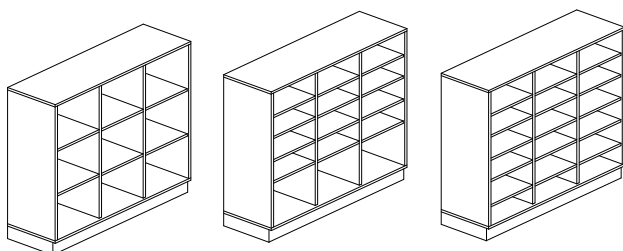

20% rabatt ska dras av på angivna priser

VEGBY - Förvaringsmodul, bredd 1188 mm

Dekoreras enligt dekorkarta sid. 5

Bredd 1188 mm djup 400 mm och höjd 1100 mm - utan sockel eller hjul.

Stomme och sockel - 19mm laminerad spånskiva. Rygg - 8mm, infälld.

Inredning: Öppna förvaringsmoduler indelade i fack 3*3 - inv. mått/ fack br.370xdj.380xh.340 mm

- med rygg och för modul utan rygg är höjden 240 mm.

Komplettera med **hyllplan**, och få fler fack och med **plastbackar** eller **Förvaringslåda i Tyg** för optimal förvaring.

Backarna finns i två storlekar liten back - 312x380x150 mm - **färg:** transparent, lime, orange eller grå och stor

back - 312x380x300 mm hög - **färg:** transparent. **Tygbox** - 320x320x320 mm- **färg:** Svart, grå, beige och lime.

Det går även att komplettera med **lucka**, mjukstängande eller **lådset**, mjukstängande ställlåda på expansion med utdragsstopp och självstängning, bygelhandtag eller infällt handtag.

Välj mellan *Hjul 7cm*- 5st med broms, *Ben 7cm* - med justermån mattkrom eller *sockel 7cm* med ställfot.

Serien går att få med specialanpassade mått, mot förfrågan.

Öppna moduler