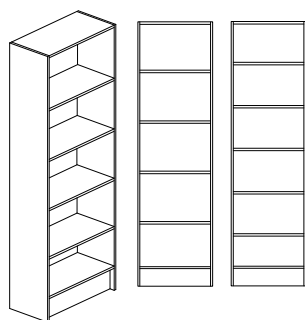

20% rabatt ska dras av på angivna priser

KEXÅS, Bokhylla - öppen eller öppen/slät

Dekoreras enligt dekorkarta sid. 5

Bredd 400/500/600mm, djup 300/450/580mm + 20mm för skåp med lucka och höjd 2100mm

Stomme, lucka och hyllplan - 19mm laminerad spånskiva.

Sockelhöjd 150mm. Vit rygg i 4mm MDF. Levereras inkl. tippskydd.

Lucka - gångjärn med integrerad dämpning och självstängning - öppningsvinkel 110°, bygelhandtag mattkrom.

Bokhylla : 4st eller 5st flyttbara hyllplan.

Bokhylla med lucka : 1st fast och 3st flyttbara hyllplan. Höger- eller vänsterhängd lucka.

TILLVAL: Abloy Vridcylinderlås - Lika Låsning eller Olika Låsning. Ställfötter.

Vid beställning ersätt x med nummer för motsvarande dekor och ange H eller V för höger- eller vänsterhängd lucka.

Serien går att få med specialanpassade mått, mot förfrågan.

Invändig höjd
mellan hyllplan:
5 hyllfack ca.360 mm
6 hyllfack ca.300 mm

Bokhylla med 4 hyllplan

400x300x2100 mm	3322.304.100x	3083:-
400x450x2100 mm	3322.454.100x	3492:-
400x580x2100 mm	3322.584.100x	4202:-

500x300x2100 mm	3323.304.100x	3203:-
500x450x2100 mm	3323.454.100x	3637:-
500x580x2100 mm	3323.584.100x	4346:-

600x300x2100 mm	3324.304.100x	3284:-
600x450x2100 mm	3324.454.100x	3902:-
600x580x2100 mm	3324.584.100x	4491:-

Bokhylla med 5 hyllplan

400x300x2100 mm	3322.305.100x	3250:-
400x450x2100 mm	3322.455.100x	3717:-
400x580x2100 mm	3322.585.100x	4445:-

500x300x2100 mm	3323.305.100x	3394:-
500x450x2100 mm	3323.455.100x	3862:-
500x580x2100 mm	3323.585.100x	4739:-

600x300x2100 mm	3324.305.100x	3498:-
600x450x2100 mm	3324.455.100x	4133:-
600x580x2100 mm	3324.585.100x	4803:-

Bokhylla öppen/slät

400x320x2100 mm	3322.324.110x	3943:-
400x470x2100 mm	3322.474.110x	4491:-
400x600x2100 mm	3322.604.110x	5120:-

500x320x2100 mm	3323.324.110x	4081:-
500x470x2100 mm	3323.474.110x	4635:-
500x600x2100 mm	3323.604.110x	5419:-

600x320x2100 mm	3324.324.110x	4110:-
600x470x2100 mm	3324.474.110x	4803:-
600x600x2100 mm	3324.604.110x	5715:-