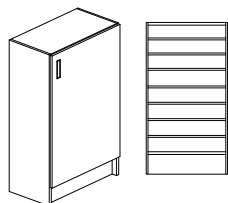

Filt & Kuddskåp			
600x340x1200 mm	3197.348.210x		4762:-

Tillval - pris/skåp			
Ställfötter - 4st	3911.000.00		335:-
justermån 25 mm			
Tillägg/skåp - Gångjärn-165°			
Gångjärn 3st	3199.003		138:-
Gångjärn 6st	3197.006		277:-