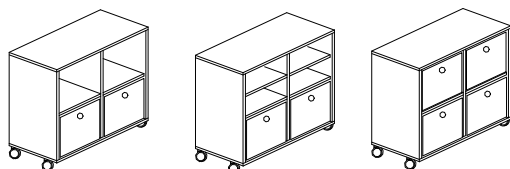

Modul med Tygbox