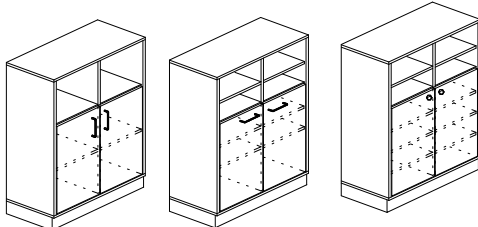

Modul med Lucka