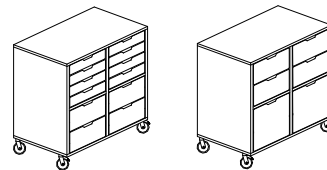

Elewagn - 362x450x740 mm exkl. hjul och back

8 låga backar	3780.450.000x	3527:-
4 mellan backar	3781.450.000x	3527:-
2 höga backar	3782.450.000x	3527:-
4 låga & 2 mellan backar	3783.450.000x	3527:-
2 mellan & 1 hög backar	3784.450.000x	3527:-

Elewagn - 703x450x740 mm exkl. hjul och back

16 låga backar	3785.450.000x	4000:-
8 mellan backar	3786.450.000x	4000:-
4 höga backar	3787.450.000x	4000:-
8 låga & 4 mellan backar	3788.450.000x	4000:-
4 mellan & 2 hög backar	3789.450.000x	4000:-