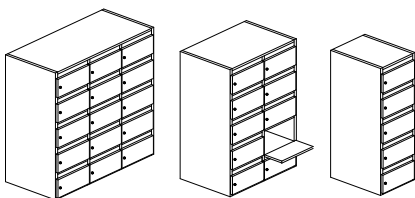

20% rabatt ska dras av på angivna priser

HJORTSJÖ - Postfackskåp med fällbar klafflucka

Dekorér enligt dekorkarta sid. 5

Bredd 300/580/860mm, djup 420 mm och höjd 1015/1615 mm

Stomme och lucka - 19mm laminerad spånskiva. Rygg - 8 mm infälld. Sockel höjd 15cm. Fällbar lucka med klaffgångjärn och postinkast.

välj mellan : **Hänglås vred** - exkl.hänglås, **Regellås** - huvudnyckelsystem, 2st nycklar/cylinder (låscylinder sätts i av kund)eller **Kombinationslås**, 4-siffrigt kodlås, privat/publikt.

Inredning - Vägmodell : 5-, 7- eller 15 fack - Inv.mått/fack: br.260xdj.390xh.180 mm.

Vägglöst samt väggbeslag ingår, maxbelastning 200kg.

Inredning - Golvmodell : 7-, 14- eller 21 fack - Inv.mått/fack:br.260xdj.390xh.180 mm.

TILLVAL: Huvudnyckel, namnskyt och nummerskyt, RFID lås på förfrågan (RFID-lås levereras omonterad,

Fronter i avvikande färg - mot förfrågan.

exkl. batteri 4xAAA)

Vid beställning ersätt x med nummer för motsvarande dekor.

Serien går att få med specialanpassade mått, mot förfrågan.

Vägmodell - HÄNGLÅSVRED

5 fack	300x420x1015 mm	3506.405.000x	5419:-
10 fack	580x420x1015 mm	3507.410.000x	8970:-
15 fack	860x420x1015 mm	3508.415.000x	11931:-

Vägmodell - REGELLÅS

5 fack	300x420x1015 mm	3506.405.010x	5419:-
10 fack	580x420x1015 mm	3507.410.010x	8870:-
15 fack	860x420x1015 mm	3508.415.010x	11931:-

Tillägg: pris * antal fack
4-siffrigt kodlås pris/lucka 350x.xxx.020x 514:-

Golvmodell - HÄNGLÅSVRED

7 fack	300x420x1615 mm	3506.407.000x	7169:-
14 fack	580x420x1615 mm	3507.414.000x	11793:-
21 fack	860x420x1615 mm	3508.421.000x	16554:-

Golvmodell - REGELLÅS

7 fack	300x420x1615 mm	3506.407.010x	7169:-
14 fack	580x420x1615 mm	3507.414.010x	11793:-
21 fack	860x420x1615 mm	3508.421.010x	16554:-

Tillägg: Pris * antal fack
4-siffrigt kodlås pris/lucka 350x.xxx.020x 514:-