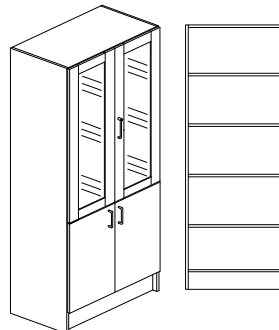

Invändigt mått:
Br. 762/962 mm
Dj. 295/445/575 mm
H. överdel ca. 390 mm och
underdel ca. 330 mm

Tillval (pris/styck)

Ställfötter - 4st
justermån 25 mm

3911.000.00 335:-

Extra hyllplan/spån

För skåp - dj.320 mm	xxxx.280.000x	242:-
För skåp - dj.470 mm	xxxx.400.000x	306:-
För skåp - dj.600 mm	xxxx.550.000x	340:-

Extra hyllplan/lamell

För skåp - dj.320 mm	xxxx.280.L00x	473:-
För skåp - dj.470 mm	xxxx.400.L00x	612:-
För skåp - dj.600 mm	xxxx.550.L00x	756:-