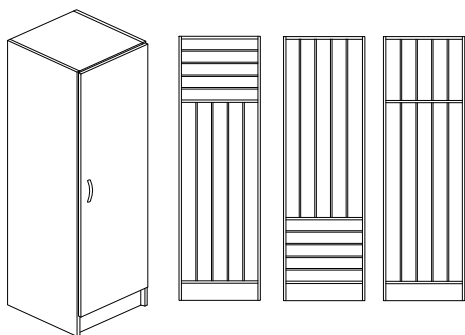

20% rabatt ska dras av på angivna priser

TRANSJÖ - Madrasskåp och Madrass/kuddskåp

Dekorer enligt dekorkarta sid. 5

Stomme, lucka och hyllplan - 19mm laminerad spånskiva.

Sockelhöjd 150 mm. lev. inkl. tippskydd. Lucka - gångjärn med integrerad dämpning och självstängande - öppningsvinkel 110°, Handtag - mattkrom. Vit inredning.

Vit rygg i 4mm MDF. Levereras inkl. tippskydd.

Madrasskåp: Bredd 600 mm, djup 600 mm och höjd 2100 mm

För 5st madrasser - inv. höjd 1450mm, och för 5st kuddar - **Stående**, överst i skåpet eller

Liggande, skåpet är förborrat så att man kan välja att placera hyllan överst eller underst i skåpet.

Madrass/Kuddskåp: Bredd 1000 mm, djup 420 mm och höjd 1390mm

För 5st vikbara madrasser - inv. höjd 1140mm, och för 5st kuddar

Madrass/Kuddskåp: Bredd 1000 mm, djup 420 mm och höjd 1390mm

För 5st vikbara madrasser - inv. höjd 1140mm, och för 5st kuddar

Kuddskåp: Bredd 600 mm, djup 340 mm och höjd 1200mm

För 8st kuddar, lucka med infällt handtag.

Madrasskåp: Bredd 1260 mm, djup 340 mm och höjd 1200mm

För 8st vikbara madrasser - hylla med stöd i bakkant, lucka med infällt handtag.

TILLVAL: Ställfötter och gångjärn - 165°

Serien går att få med specialanpassade mått, mot förfrågan.

Madrasskåp			
Liggande kuddar			
600x600x2100 mm	3199.609.210x		5870:-
Stående kuddar			
600x600x2100 mm	3198.609.210x		6188:-