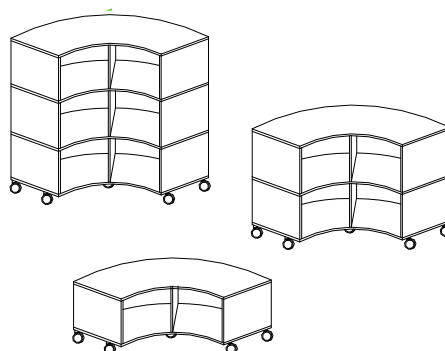

20% rabatt ska dras av på angivna priser

VEGBY - Förvaringsmoduler

Dekorer enligt dekorkarta sid. 5

Bredd se nedan djup 400 mm och höjd 380 eller 740 mm - utan sockel eller hjul.

Stomme och sockel - 19mm laminerad spånskiva. Rygg - 8mm, infälld.

Inredning: Öppna förvaringsmoduler indelade i fack 2*1 eller 3*1 - inv. mått/ fack br.370xdj.380xh.340 mm - med rygg och för modul utan rygg är höjden 240 mm.

Komplettera med **hyllplan**, och få fler fack och med **plastbackar** eller **Förvaringslåda i Tyg** för optimal förvaring.

Backarna finns i två storlekar liten back - 312x380x150 mm - **färg:** transparent, lime, orange eller grå och

stor back - 312x380x300 mm hög - **färg:** transparent. **Tygbox** - 320x320x320 mm- **färg:** Svart, grå, beige och

lime. Välj mellan *Hjul 7cm*- 4st med broms, *Ben 7cm* - med justermån mattkrom eller *sockel 7cm* med ställfot.

Serien går att få med specialanpassade mått, mot förfrågan.

Ersätt X med nummer för motsvarande dekor.

Modul 800 - höjd 380mm / Utan sockel eller hjul

2*1 öppna fack - utan rygg	3741.002.000x	3036:-
2*1 öppna fack - med rygg	3742.002.000x	2170:-
2*2 öppna fack	3742.004.000x	2447:-

Modul 1188 - höjd 380mm / Utan sockel eller hjul

3*1 öppna fack - utan rygg	3751.003.000x	3561:-
3*1 öppna fack - med rygg	3752.003.000x	2528:-
3*2 öppna fack	3752.006.000x	2961:-

Svängmodul - höjd

380/740/1100mm / Utan hjul/ben

2 öppna fack - utan rygg	3743.002.000x	3613:-
4 öppna fack - utan rygg	3743.004.000x	5229:-
6 öppna fack - utan rygg	3743.006.000x	7169:-

Hörmodul - höjd 740mm / Utan hjul/ben

Hörmodul 80x80cm 3745.00H.000x 6055:-

T-modul - höjd 740mm / Utan hjul/ben

T-modul 120x80cm 3755.00T.000x 9824:-

Tillval - H.70mm

Hjulset, 6st hjul/med broms 3743.70H.0000 641:-
Ben, 6st / mattkrom 3743.70B.0000 889:-