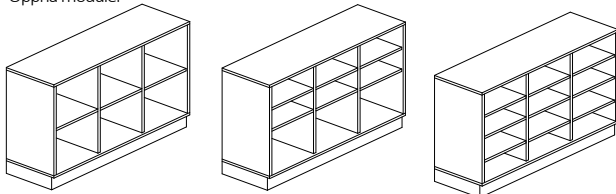

20% rabatt ska dras av på angivna priser

VEGBY - Förvaringsmodul, bredd 1188 mm

Dekoreras enligt dekorkarta sid. 5

Bredd 1188 mm djup 400 mm och höjd 740 mm - utan sockel eller hjul.

Stomme och sockel - 19mm laminerad spånskiva. Rygg - 8mm, infälld.

Inredning: Öppna förvaringsmoduler indelade i fack 3*2 - inv. mått/ fack br.370xdj.380xh.340 mm - med rygg och för modul utan rygg är höjden 240 mm.

Komplettera med **hyllplan**, och få fler fack och med **plastbackar** eller **Förvaringslåda i Tyg** för optimal förvaring. Backarna finns i två storlekar liten back - 312x380x150 mm - **färg:** transparent, lime, orange eller grå och stor back - 312x380x300 mm hög - **färg:** transparent. **Tygbox** - 320x320x320 mm- **färg:** Svart, grå, beige och lime. Det går även att komplettera med **lucka**, mjukstängande eller **lådset**, mjukstängande ställåda på expansion med utdragsstopp och självstängning, bygelhandtag eller infällt handtag.

Välj mellan *Hjul 7cm*- 4st med broms, *Ben 7cm* - med justermån mattkrom eller *sockel 7cm* med ställfot.

Serien går att få med specialanpassade mått, mot förfrågan.

Vid beställning ersätt x med nummer för motsvarande dekor.

Öppna moduler