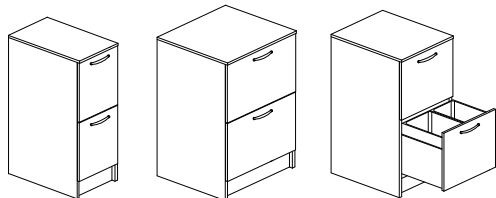

Lådmodul

inkl. 4st 19L kärl
450x490x1100 mm
450x600x1100 mm

3609.490.000x 12999:-
3609.600.000x 13142:-

inkl. 2st 19L+2st 30L kärl

500x490x1100 mm
500x600x1100 mm

3612.490.000x 13016:-
3612.600.000x 13160:-

inkl. 4st 30L kärl

600x490x1100 mm
600x600x1100 mm

3608.490.000x 13241:-
3608.600.000x 13385:-