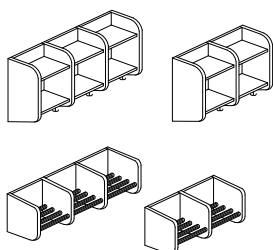

Klädhylla - Vägghängd		
2 - fack, 600x300x500 mm	3590.002.0002	2961:-
3 - fack, 890x300x500 mm	3590.003.0002	3914:-
Skohylla - Vägghängd		
2 - fack, 600x300x300 mm	3591.002.0002	2274:-
3 - fack, 890x300x300 mm	3591.003.0002	2805:-