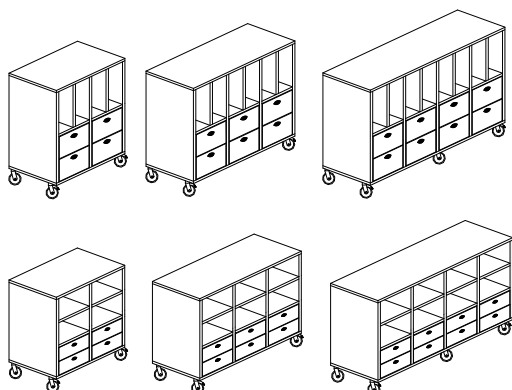

ÅREDA - Låda & Pärmfack

600x400x720 mm	3709.004.000x	5523:-
890x400x720 mm	3709.006.000x	7365:-
1180x400x720 mm	3709.008.000x	9731:-

600x400x826 mm	3712.004.000x	6130:-
890x400x826 mm	3712.006.000x	8260:-
1180x400x826 mm	3712.008.000x	10944:-

SMULEN - Låda & Bokfack

600x400x720 mm	3715.004.000x	5523:-
890x400x720 mm	3715.006.000x	7365:-
1180x400x720 mm	3715.008.000x	9731:-

Ange i artikelnummer

för infällt handtag för	xxxx.lxx.xxxx
bygelhandtag	xxxx.Bxx.xxxx