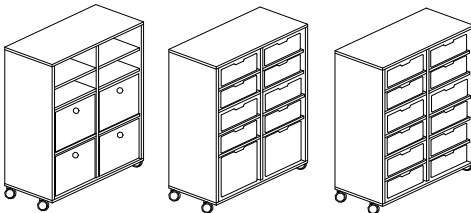

Modul med Tygbox

Modul med Plastback