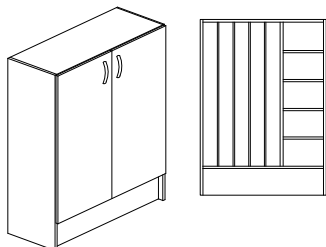

Madrass- & Kuddskåp, vikbara madrasser			
1000x420x1390 mm	3199.429.210x		5778:-