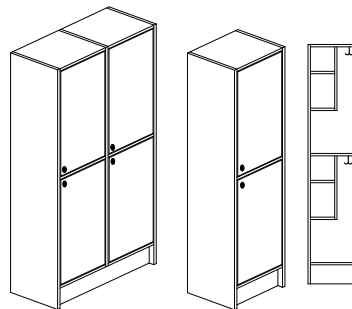

Tillägg (pris/styck)

Hänglås - HN system

Kombinationshänglås 4 siffrigt 3904.000.05 289:-

Huvudnyckel

Till Assa regellås 3904.100.01 271:-

Till Kodlås 3904.100.02 271:-

Till Hänglås 3904.100.03 133:-

Tillval (pris/styck)

Ställfötter

justermån 25 mm 3911.000.00 335:-

Namnskylt 65x37mm

monterad i höger hörn 3908.000.00 133:-

Kort 53x30mm/ ingår ej

Nummerskylt 40x40mm 3908.100.00 133:-

Självhäftande, omonterad

silverfärg/svart text

Nummerskylt Ø 40mm

Självhäftande, omonterad 3908.200.00 133:-

silverfärg/svart text