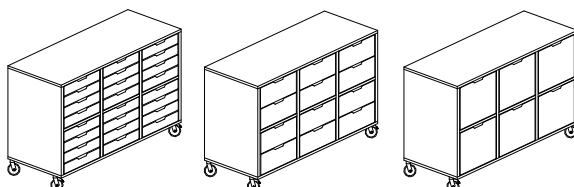

Elewagn - 1044x450x740 mm exkl. hjul och back

24 låga backar	3790.450.000x	4635:-
12 mellan backar	3791.450.000x	4635:-
6 höga backar	3792.450.000x	4635:-
12 låga & 6 mellan backar	3793.450.000x	4635:-
6 mellan & 3 hög backar	3794.450.000x	4635:-

Tillbehör MO (Pris/styck)

Hjulsats - H.70mm

Bredd 362/703 mm	3780.070.0000	427:-
Bredd 1044 mm	3790.070.0000	462:-

Hjulsats - H.100mm

Bredd 362/703 mm	3780.100.0000	479:-
Bredd 1044 mm	3790.100.0000	606:-

Tillbehör MO (pris/styck)

Låg back - 312x427x75mm

Blå	3780.B	208:-
Röd	3780.R	208:-
Transparent	3780.T	208:-

Mellan back - 312x427x150mm

Blå	3781.B	260:-
Röd	3781.R	260:-
Transparent	3781.T	260:-

Hög back - 312x427x300mm

Blå	3782.B	323:-
Röd	3782.R	323:-
Transparent	3782.T	323:-

OBS!! säljs ej som fristående artikel