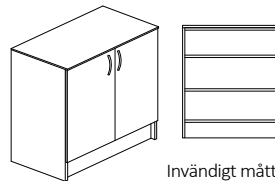

Invändigt mått:
Br.762/962 mm
Dj.295/445/575 mm
H.210 mm.