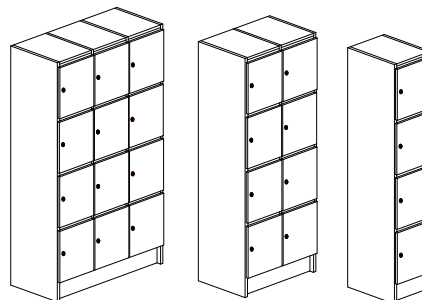

Hel lucka - Assa Hänglåsbeslag

4 fack		
300x420x1900 mm	3523.404.000x	4560:-
300x550x1900 mm	3523.504.000x	4941:-
8 fack		
580x420x1900 mm	3524.408.000x	8000:-
580x550x1900 mm	3524.508.000x	8409:-
12 fack		
860x420x1900 mm	3525.412.000x	11596:-
860x550x1900 mm	3525.512.000x	11827:-

Tillägg: pris*antal fack		
Assa regellås 10450	3904.300.00	265:-
Tillägg: pris*antal fack		
4-siffrigt Kodlås	3904.400.00	514:-

Lucka med postinkast - Assa Hänglåsbeslag

4 fack		
300x420x1900 mm	3530.404.000x	4826:-
300x550x1900 mm	3530.504.000x	5212:-
8 fack		
580x420x1900 mm	3531.408.000x	8513:-
580x550x1900 mm	3531.508.000x	8923:-
12 fack		
860x420x1900 mm	3532.412.000x	12375:-
860x550x1900 mm	3532.512.000x	12762:-
Tillägg: pris*antal fack		
Assa regellås 10450	3904.300.00	265:-
Tillägg: pris*antal fack		
4-siffrigt Kodlås	3904.400.00	514:-