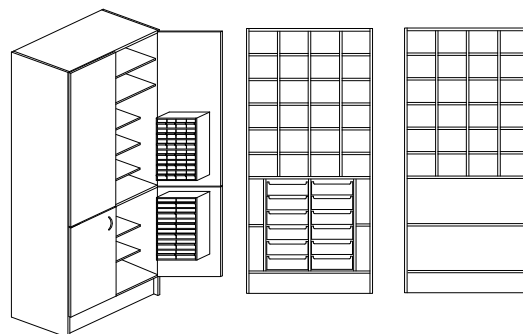

Tillval (pris/styck)

Lika låsning

Tryckcylinderlås - LL 3900.000.04 681:-

Tryckcylinderlås & vridcylinderlås - LL 3900.000.05 1362:-

Olika låsning

Tryckcylinderlås - OL 3900.000.06 681:-

Tryckcylinderlås & vridcylinderlås - OL 3900.000.07 1362:-

Tillval (pris/styck)

*Säkerhetshandtag 835s för Assa/Ruko cylinder 3910.000.00 1247:-

Ställfötter - 4st justermån 25 mm 3911.000.00 335:-