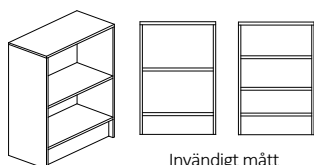

20% rabatt ska dras av på angivna priser

KEXÅS och ULÅS, Bokhylla - öppen hylla, låg

Dekoreras enligt dekorkarta sid. 5

Bredd 400/500/600/800/1000mm, djup 300/450/580mm och höjd 890mm

Stomme - 19mm laminerad spånskiva och hyllplan - 19mm laminerad Hdf lamell.

Sockelhöjd 150mm. Vit rygg i 4mm MDF. Levereras inkl. tippskydd.

Bokhylla H.890 mm : 1st eller 2st flyttbara hyllplan

TILLVAL: Ställfötter.

Vid beställning ersätt x med nummer för motsvarande dekor.

Serien går att få med specialanpassade mått, mot förfrågan.

Invändigt mått
mellan hyllplan :
2 hyllfack - 330 mm
3 hyllfack - 210 mm

Bokhylla - 1 hyllplan		
400x300x890mm	3347.301.100x	1928:-
400x450x890mm	3347.451.100x	2148:-
400x580x890mm	3347.581.100x	2401:-
500x300x890mm	3348.301.100x	1928:-
500x450x890mm	3348.451.100x	2148:-
500x580x890mm	3348.581.100x	2401:-
600x300x890mm	3349.301.100x	1928:-
600x450x890mm	3349.451.100x	2148:-
600x580x890mm	3349.581.100x	2401:-
Bokhylla - 2 hyllplan		
400x300x890mm	3347.302.100x	2239:-
400x450x890mm	3347.452.100x	2557:-
400x580x890mm	3347.582.100x	2875:-
500x300x890mm	3348.302.100x	2239:-
500x450x890mm	3348.452.100x	2557:-
500x580x890mm	3348.582.100x	2875:-
600x300x890mm	3349.302.100x	2239:-
600x450x890mm	3349.452.100x	2557:-
600x580x890mm	3349.582.100x	2875:-

Bokhylla - 1 hyllplan		
800x300x890mm	3301.301.100x	2297:-
800x450x890mm	3301.451.100x	2557:-
800x580x890mm	3301.581.100x	2897:-
1000x300x890mm	3303.301.100x	2343:-
1000x450x890mm	3303.451.100x	2661:-
1000x580x890mm	3303.581.100x	3008:-
Bokhylla - 2 hyllplan		
800x300x890mm	3301.302.100x	2655:-
800x450x890mm	3301.452.100x	3001:-
800x580x890mm	3301.582.100x	3382:-
1000x300x890mm	3303.302.100x	2957:-
1000x450x890mm	3303.452.100x	3105:-
1000x580x890mm	3303.582.100x	3492:-