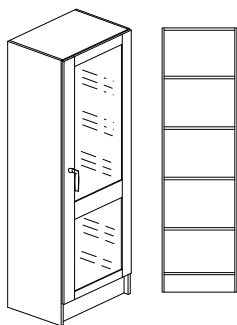

20% rabatt ska dras av på angivna priser

KEXÅS, Materialskåp - hel front glas eller delad front glas/glas

Dekorér enligt dekorkarta sid. 5

Bredd 400/500/600mm, djup 300/450/580mm + 20mm för skåp med lucka och höjd 2100mm

Stomme, lucka och hyllplan - 19mm laminerad spånskiva.

Vita hyllplan med vitkantlist. Sockelhöjd 150mm.

Vit rygg i 4mm MDF. Levereras inkl. tippskydd.

Lucka - gångjärn med integrerad dämpning och självstängning - öppningsvinkel 110°, spanjolett-handtag - Fix 550.

Delad front med spanjolett i överluckan och bygelhandtag i underluckan. Glaslucka med 4mm härdat glas i överdel och underdel, glasram tillverkas med brytsäkring över skarv.

Inredning : Monterskåp - 4st flyttbara hyllplan. Vitrinskåp - 1st fast och 3st flyttbara hyllplan.

Höger- eller vänsterhängd lucka.

TILLVAL: Abloy Tryckcylinderlås för lucka med spanjolett och Abloy Vridcylinderlås för lucka med bygelhandtag

Välj mellan Lika Låsning eller Olika Låsning. Säkerhetshandtag* och ställfötter.* Ej fristående artikel.

Vid beställning ersätt x med nummer för motsvarande dekor och ange H eller V för höger- eller vänsterhängd lucka.

Serien går att få med specialanpassade mått, mot förfrågan.

Invändigt mått:
Br.362/462/562 mm
Dj.295/445/575 mm
H.360 mm.

Monterskåp - Hel front glas

400x320x2100 mm	3170.324.330x	5766:-
400x470x2100 mm	3170.474.330x	6061:-
400x600x2100 mm	3170.604.330x	6390:-
500x320x2100mm	3180.324.330x	5853:-
500x470x2100mm	3180.474.330x	6193:-
500x600x2100 mm	3180.604.330x	6528:-
600x320x2100mm	3190.324.330x	6315:-
600x470x2100mm	3190.474.330x	6678:-
600x600x2100 mm	3190.604.330x	7088:-

Vitrinskåp - Delad front glas/glas

400x320x2100 mm	3171.324.330x	6177:-
400x470x2100 mm	3171.474.330x	6499:-
400x600x2100 mm	3171.604.330x	6840:-
500x320x2100 mm	3181.324.330x	6280:-
500x470x2100 mm	3181.474.330x	6644:-
500x600x2100 mm	3181.604.330x	6978:-
600x320x2100mm	3191.324.330x	6852:-
600x470x2100mm	3191.474.330x	7053:-
600x600x2100 mm	3191.604.330x	7665:-