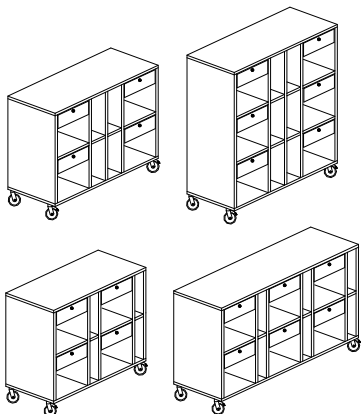

20% rabatt ska dras av på angivna priser

MÄXARP - Mobil förvaring för 4 till 6 elever

Dekoreras enligt dekorkarta sid. 5

Stomme - 19mm laminerad spånski, infälld 8mm rygg.

Låda - Stållåda med dämpning, utdragsstopp och självstängning.

Front med infällt handtag eller bygelhandtag c/c 96mm.

Länkhjul - 70mm, med broms för bredd över 1000 mm medföljer 1st extra hjul.

Inredning MÄXARP: 1st Låda - br.230xdj.330xh.74 mm 1st Pärmfack* - br.130xdj.385xh.342 mm, och 1st Bokfack - br.270xdj.385xh.220. * För elevvagn med br.800 och 1200 mm är pärmfackets bredd 84 mm.

TILLVAL: Fronter i avvikande färg mot förfrågan.

Serien går att få med specialanpassade mått, mot förfrågan.

Vid beställning ersätt x med nummer för motsvarande dekor.

MÄXARP

900x400x810 mm	3700.004.000x	5957:-
900x400x1170 mm	3700.006.000x	8652:-
800x400x810 mm	3702.004.000x	5957:-
1200x400x810 mm	3702.006.000x	8970:-

Ange i artikelnummer

för infällt handtag	xxxx.lxx.xxxx
för bygelhandtag	xxxx.Bxx.xxxx

ÅREDA och SMULEN - Mobil förvaring för 4 till 8 elever

Dekoreras enligt dekorkarta sid. 5

Stomme - 19mm laminerad spånskiva, infälld 8mm rygg.

Låda - Stållåda med dämpning, utdragsstopp och självstängning.

Front med infällt handtag eller bygelhandtag c/c 96mm.

Länkhjul - 70mm, med broms för bredd över 1000 mm medföljer 1st extra hjul.

Inredning ÅREDA: 1st Låda - br.230xdj.330xh.74/138 mm och 1st Pärmfack - br.126xdj.380xh.370mm
Art.nr 3709 med inv. låda H.74mm och art.nr 3712 med inv.låda H.138mm.

Inredning SMULEN: 1st Låda - br.230xdj.330xh.74 mm och 1st Bokfack - br.270xdj.380xh.175mm.

TILLVAL: Fronter i avvikande färg mot förfrågan.

Serien går att få med specialanpassade mått, mot förfrågan.

Vid beställning ersätt x med nummer för motsvarande dekor.