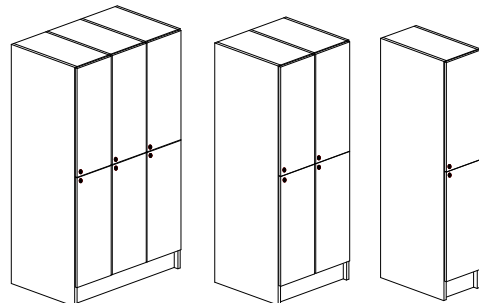

Tillval (pris/styck)

Hänglås - HNSystem

Kombinationshänglås 4 siffrigt 3904.000.05 289:-

Huvudnyckel

Till Assa regellås 3904.100.01 271:-

Till Kodlås 3904.100.02 271:-

Till Hänglås 3904.100.03 133:-

Tillval (pris/styck)

Spegel 300x200 mm 3520.000.00 335:-

Iläggsmatta - 1,3mm Grå 3520.000.02 225:-

Ställfötter 3911.000.00 335:-

justermån 25 mm

Namnskylt 65x37mm

monterad i höger hörn 3908.000.00 133:-

Kort 53x30mm / ingår ej

Nummerskylt 40x40mm

Självhäftande, omonterad 3908.100.00 133:-

silverfärg/svart text

Nummerskylt Ø 40mm

Självhäftande, omonterad 3908.200.00 133:-

silverfärg/svart text