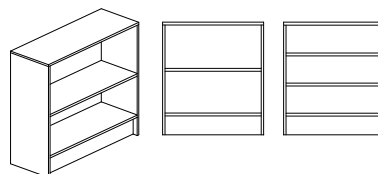

Invändigt mått
mellan hyllplan :
2 hyllfack - 330 mm
3 hyllfack - 210 mm

Tillval (pris/styck)		
Ställfötter - 4st justermån 25 mm	3911.000.00	335:-