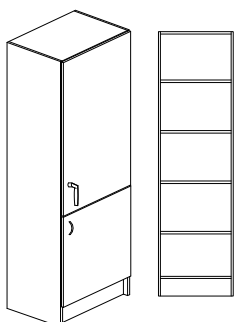

20% rabatt ska dras av på angivna priser

KEXÅS, Materialskåp - delad front slät/slät eller delad front glas/slät

Dekoreras enligt dekorkarta sid. 5

Bredd 400/500/600mm, djup 300/450/580mm + 20 mm för skåp med lucka och höjd 2100mm

Stomme, lucka och hyllplan - 19mm laminerad spånskiva.

Vita hyllplan med vitkantlist. Sockelhöjd 150mm.

Vit rygg i 4mm MDF. Levereras inkl. tippskydd.

Lucka - gångjärn med integrerad dämpning och självstängning - öppningsvinkel 110°, spanjolett-handtag - Fix 550.

Delad front med spanjolett i överluckan och bygelhandtag i underluckan.

Glaslucka med 4mm härdat glas, glasram tillverkas med brytsäkring över skarv.

Inredning: 1st fast och 3st flyttbara hyllplan. Höger- eller vänsterhängd lucka.

TILLVAL: Abloy Tryckcylinderlås för lucka med spanjolett och Abloy Vridcylinderlås för lucka med bygelhandtag Välj mellan Lika Låsning eller Olika Låsning. Säkerhetshandtag* och ställfötter - * Ej fristående artikel.

Vid beställning ersätt x med nummer för motsvarande dekor och ange H eller V för höger- eller vänsterhängd lucka.

Serien går att få med specialanpassade mått, mot förfrågan.

Invändigt mått:
Br.362/462/562 mm
Dj.295/445/575 mm
H.överdel ca.390 mm och
underdel ca.330 mm

Kombiskåp - Delad front slät/slät

400x320x2100 mm	3171.324.430x	4692:-
400x470x2100 mm	3171.474.430x	5010:-
400x600x2100 mm	3171.604.430x	5368:-
500x320x2100 mm	3181.324.430x	4814:-
500x470x2100 mm	3181.474.430x	5160:-
500x600x2100 mm	3181.604.430x	5530:-
600x320x2100 mm	3191.324.430x	4871:-
600x470x2100 mm	3191.474.430x	5333:-
600x600x2100 mm	3191.604.430x	5772:-

Kombiskåp - Delad front glas/slät

400x320x2100 mm	3171.324.530x	5501:-
400x470x2100 mm	3171.474.530x	5813:-
400x600x2100 mm	3171.604.530x	6130:-
500x320x2100 mm	3181.324.530x	5611:-
500x470x2100 mm	3181.474.530x	5974:-
500x600x2100 mm	3181.604.530x	6326:-
600x320x2100mm	3191.324.530x	6141:-
600x470x2100mm	3191.474.530x	6696:-
600x600x2100 mm	3191.604.530x	6944:-