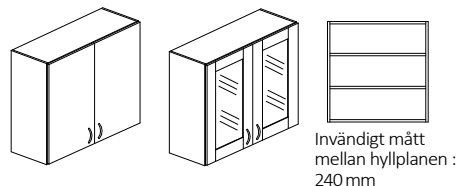

##### ULÅS - Symo lås

Lika Låsning	3905.300.00	392:-
Låsning i system HN	3905.300.01	392:-
Huvudnyckel	3905.210.00	271:-

Invändigt mått  
mellan hyllplanen :  
320 mm / EJ 2xA4

Invändigt mått  
mellan hyllplanen :  
240 mm