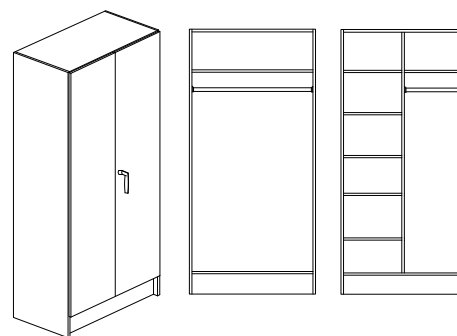

Tillval (pris/styck)

Lika låsning Tryckcylinderlås - LL	3900.000.04	681:-

Olika låsning Tryckcylinderlås - OL	3900.00.06	681:-

*Säkerhetshandtag 835s för Assa/Ruko cylinder	3910.000.00	1248:-

Tillval (pris/styck)

Ställfötter - 4st justermån 25 mm	3911.000.00	335:-

Extra hyllplan För skåp dj.470 mm	31x1.400.000x	242:-
För skåp dj.600 mm	31x1.550.000x	260:-