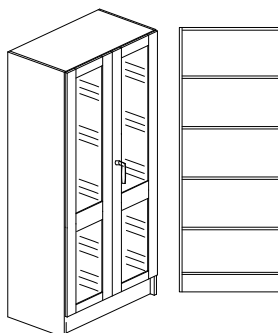

20% rabatt ska dras av på angivna priser

KEXÅS, Materialskåp - hel front glas eller delad front glas/glas

Dekorer enligt dekorkarta sid. 5

Bredd 800/1000mm, djup 300/450/580mm + 20 mm för skåp med lucka och höjd 2100mm

Stomme, lucka och hyllplan - 19mm laminerad spånskiva.

Vita hyllplan med vitkantlist. Sockelhöjd 150mm.

Vit rygg i 4mm MDF. Levereras inkl. tipskydd.

Lucka - gångjärn med integrerad dämpning och självstängning - öppningsvinkel 110°, spanjolett-handtag - Fix 550.

Delad front med spanjolett i överluckan och bygelhandtag i underluckan. Glaslucka med 4mm härdat glas i överdel och underdel, glasram tillverkas med brytsäkring över skarv.

Inredning : Monterskåp - 4st flyttbara hyllplan. Vitrinskåp - 1st fast och 3st flyttbara hyllplan.

Tillägg för lamellhyllplan - tillägg/skåp.

TILLVAL: Abloy Tryckcylinderlås för lucka med spanjolett och Abloy Vridcylinderlås för lucka med bygelhandtag
Välj mellan Lika Låsning eller Olika Låsning. Säkerhetshandtag* och ställfötter. * Ej fristående artikel.

Vid beställning ersätt x med nummer för motsvarande dekor.

Serien går att få med specialanpassade mått, mot förfrågan.

Invändigt mått:
Br.762/962 mm
Dj.295/445/575 mm
H.360 mm.

Monterskåp - Hel front glas

800x320x2100 mm	3101.324.330x	7786:-
800x470x2100 mm	3111.474.330x	8237:-
800x600x2100 mm	3121.604.330x	8681:-

1000x320x2100 mm	3001.324.330x	8000:-
1000x470x2100 mm	3011.474.330x	8427:-
1000x600x2100 mm	3021.604.330x	8981:-

Tillägg/skåp - 4st lamellhyllplan

För skåp - dj.320 mm	xxxx.324L	866:-
För skåp - dj.470 mm	xxxx.474L	1073:-
För skåp - dj.600 mm	xxxx.604L	1489:-

Vitrinskåp - Delad front glas/glas

800x320x2100 mm	3100.324.330x	8468:-
800x470x2100 mm	3110.474.330x	8808:-
800x600x2100 mm	3120.604.330x	9380:-

1000x320x2100 mm	3000.324.330x	8721:-
1000x470x2100 mm	3010.474.330x	9201:-
1000x600x2100 mm	3020.604.330x	9731:-

Tillägg/skåp - 4st lamellhyllplan

För skåp - dj.320 mm	xxxx.324L	866:-
För skåp - dj.470 mm	xxxx.474L	1073:-
För skåp - dj.600 mm	xxxx.604L	1489:-