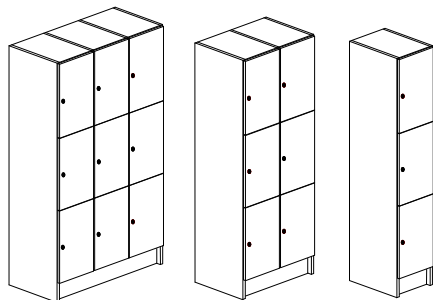

20% rabatt ska dras av på angivna priser

EXHULT - Förvaringsfack med hel lucka eller med postinkast

Dekorér enligt dekorkarta sid. 5

Bredd 300/580/860 mm, djup 420/550 mm och höjd 1900 mm

Stomme och lucka - 19mm laminerad spånskiva. Sockelhöjd 150 mm.

Vitt rygg i 4mm MDF. Levereras inkl. tippskydd.

Lucka - gångjärn med integrerad dämpning och självstängande- öppningsvinkel 110° samt

Assa hänglåsbeslag, hänglås ingår ej - beställs separat.

Inredning - Hel lucka : 3-, 6- eller 9 fack - Inv.mått/fack: br.260xdj.390/530xh.558 mm.

Förberett för hyllplan. Höger eller vänsterhängd lucka.

Inredning -Lucka med postinkast : 3-, 6- eller 9 fack - Inv.mått/fack: br.260xdj.390/530xh.558 mm.

Varje fack har 1 st posthyllplan. Högerhängd lucka.

Hänglåsbeslag kan bytas ut mot:

Assa regellås huvudnyckelsystem, 2st nycklar/cylinder, **Kombinationslås**, 4-siffrigt kodlås, privat/publikt.

TILLVAL: Huvudnyckel, hänglås, hyllplan, ställfötter, namnskylt och nummerskylt, RFID-lås på förfrågan

Serien går att få med specialanpassade mått, mot förfrågan.

Fronter i avvikande färg - mot förfrågan.

(RFID-lås levereras omonterad, exkl. batteri 4xAAA)

Vid beställning ersätt x med nummer för motsvarande dekor och ange H eller V för höger- eller vänsterhängd lucka.

**Volymbaserat pris 100st

Hel lucka - Assa Hänglåsbeslag

3 fack

300x420x1900 mm

3523.403.000x 4063:-

300x550x1900 mm

3523.503.000x 4248:-

6 fack

580x420x1900 mm

3524.406.000x 6696:-

580x550x1900 mm

3524.506.000x 7134:-

9 fack

860x420x1900 mm

3525.409.000x 9547:-

860x550x1900 mm

3525.509.000x 9974:-

Tillägg: pris*antal fack

Assa regellås 10450

3904.300.00 265:-

Tillägg: pris*antal fack

4-siffrigt Kodlås

3904.400.00 514:-

Lucka med postinkast - Assa Hänglåsbeslag

3 fack

300x420x1900 mm

3530.403.000x

4260:-

300x550x1900 mm

3530.503.000x

4566:-/4264:-**

6 fack

580x420x1900 mm

3531.406.000x

7076:-

580x550x1900 mm

3531.506.000x

7780:-/7259:-**

9 fack

860x420x1900 mm

3532.409.000x

10240:-

860x550x1900 mm

3532.509.000x

10926:-/9880:-**

Tillägg: pris*antal fack

Assa regellås 10450

3904.300.00

265:-

Tillägg: pris*antal fack

4-siffrigt Kodlås

3904.400.00

514:-