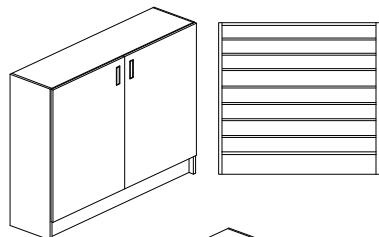

Madrasskåp, vikbara madraser			
1260x340x1200 mm	3197.349.210x		6926:-