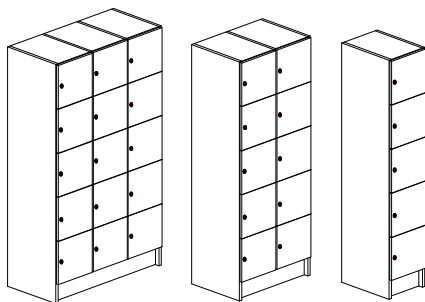

20% rabatt ska dras av på angivna priser

EXHULT - Förvaringsfack med hel lucka eller med postinkast

Dekorér enligt dekorkarta sid. 5

Bredd 300/580/860 mm, djup 420/550 mm och höjd 1900 mm

Stomme och lucka - 19mm laminerad spånskiva. Sockelhöjd 150 mm.

Vit rygg i 4mm MDF. Levereras inkl. tipskydd.

Lucka - gångjärn med integrerad dämpning och självstängning - öppningsvinkel 110° samt

Assa hänglåsbeslag, hänglås ingår ej - beställs separat.

Inredning - Hel lucka : 5-, 10- eller 15 fack - Inv.mått/fack: br.260xdj.390/530xh.327 mm.

Förberett för hyllplan. Höger eller vänsterhängd lucka.

Inredning -Lucka med postinkast : 5-, 10- eller 15 fack - Inv.mått/fack: br.260xdj.390/530xh.327 mm.

Varje fack har 1 st posthyllplan. Högerhängd lucka.

Hänglåsbeslag kan bytas ut mot:

Assa regellås huvudnyckelsystem, 2st nycklar/cylinder, **Kombinationslås**, 4-siffrigt kodlås, privat/publikt.

TILLVAL: Hänglås, hyllplan, ställfötter, huvudnyckel, namnskylt och nummerskylt, RFID lås på förfrågan

Serien går att få med specialanpassade mått, mot förfrågan. **Fronter i avvikande färg - mot förfrågan.**

(RFID-lås levereras omonterad, exkl. batteri 4xAAA)

Vid beställning ersätt x med nummer för motsvarande dekor och ange H eller V för höger- eller vänsterhängd lucka.

Hel lucka - Assa Hänglåsbeslag	5	
fack		
300x420x1900 mm	3523.405.000x	4998:-
300x550x1900 mm	3523.505.000x	5287:-
10 fack		
580x420x1900 mm	3524.410.000x	8796:-
580x550x1900 mm	3524.510.000x	9206:-
15 fack		
860x420x1900 mm	3525.415.000x	12583:-
860x550x1900 mm	3525.515.000x	13137:-

Tillägg: pris*antal fack		
Assa regellås 10450	3904.300.00	265:-
Tillägg: pris*antal fack		
4-siffrigt Kodlås	3904.400.00	514:-

Lucka med postinkast - Assa Hänglåsbeslag 5

fack		
300x420x1900 mm	3530.405.000x	5414:-
300x550x1900 mm	3530.505.000x	5783:-
10 fack		
580x420x1900 mm	3531.410.000x	9536:-
580x550x1900 mm	3531.510.000x	9998:-
15 fack		
860x420x1900 mm	3532.415.000x	13674:-
860x550x1900 mm	3532.515.000x	14332:-
Tillägg: pris*antal fack		
Assa regellås 10450	3904.300.00	265:-
Tillägg: pris*antal fack		
4-siffrigt Kodlås	3904.400.00	514:-