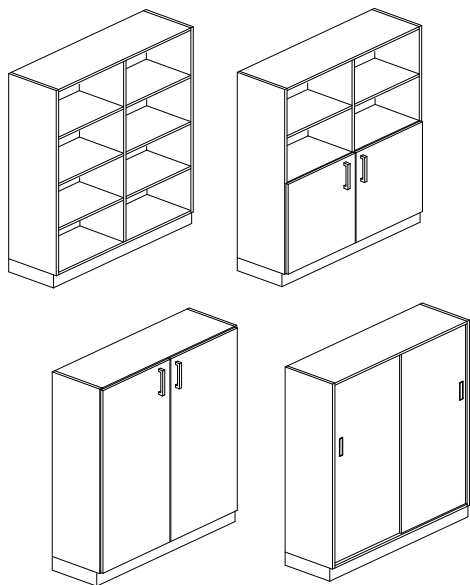

20% rabatt ska dras av på angivna priser

ÅEKE - Förvaring A4 / 1200

Dekorér enligt dekorkarta sid. 5

Bredd 1200 mm djup 400 mm eller 580 mm +20mm för skåp med lucka höjd se nedan.

Stomme, front och sockel - 19mm laminerad spånskiva. Rygg - 8mm, infälld.

Hyllplan - 19mm laminerad Hdf lamell. Sockel - Lös, med ställfot +25mm justermån.

Lucka - gångjärn med integrerad dämpning och självstängning - öppningsvinkel 110°, bygelhandtag c/c 160mm.

Skjutlucka - löpvagn med dörrstopp, infällt handtag - Mattkrom.

Inredning: Bokhylla/Skåp - hyllplan flyttbara i 5 steg c/c 32mm. Skåp med skjutlucka är avdelat på mitten med en mellansida. För skåp 5xA4 med skjutlucka - Riktbeslag på lucka.

Toppskivor, Fronter i avvikande färg och övriga tillval till skåp se sidan 98-99

Vid beställning ersätt x med nummer för motsvarande dekor.

Serien går att få med specialanpassade mått, mot förfrågan.