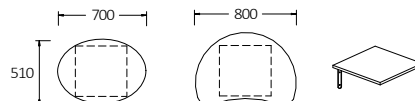

Klaff 40x40cm - placeras 320 mm ner på sidan 3575.100.000x 946:-

OBS! Färgen i skarven kan avvika något mot kantlistens färg.