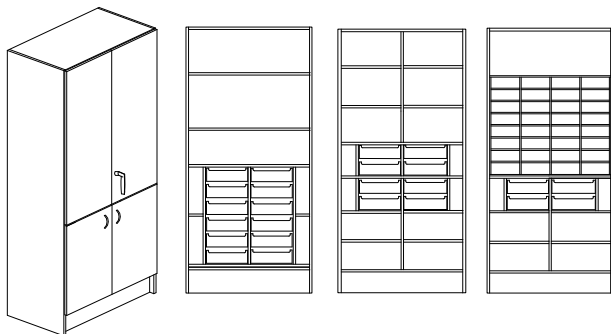

Vid beställning ersätt x med nummer för motsvarande dekor.

Serien går att få med specialanpassade mått, mot förfrågan.

**Hyll & Backskåp inkl. 12st ställådor med dämpning och träfronter**

1000x470x2100 mm 3010.479.430x 12306:-