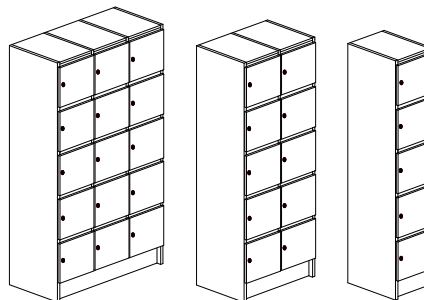

Tillval (pris/styck)

Hänglås - HN system		
Kombinationshänglås 4 siffrigt	3904.000.05	289:-
Huvudnyckel		
Till Assa regellås	3904.100.01	271:-
Till Kodlås	3904.100.02	271:-
Till Hänglås	3904.100.03	133:-

Tillval (pris/styck)

Hyllplan / dj.420 mm	3523.350.00	133:-
Hyllplan / dj.550 mm	3523.500.00	150:-
Ställfötter		
justermån 25 mm	3911.000.00	335:-
Namnskylt 65x37mm	3908.000.00	133:-
monterad i höger hörn		
Kort 53x30mm / ingår ej		
Nummerskylt 40x40mm	3908.100.00	133:-
Självhäftande, omonterad		
silverfärg/svart text		
Nummerskylt Ø 40mm	3908.200.00	133:-
Självhäftande, omonterad		
silverfärg/svart text