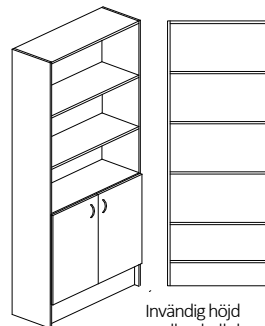

Invärdig höjd
mellan hyllplan
överdel ca.390 mm
underdel ca.330 mm

Tillval (pris/styck)

Lika låsning

Vridcylinderlås - LL 3901.000.04 681:-

Olika låsning

Vridcylinderlås - OL 3901.000.06 681:-

Tillval (pris/styck)

Ställfötter - 4st

justermån 25 mm 3911.000.00 335:-

Extra hyllplan/lamell

För skåp - dj.300 mm 3xxx.280.L00x 473:-

För skåp - dj.450 mm 3xxx.400.L00x 612:-

För skåp - dj.580 mm 3xxx.550.L00x 756:-