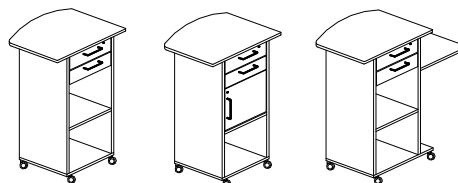

20% rabatt ska dras av på angivna priser

LYCKE - Ståpulp

Dekoreras enligt dekorkartor

Bredd 410 mm djup 400 mm och höjd 1080 mm

Stomme och front - 19mm laminerad spånskiva. Rygg - 8mm, infälld.

Låda - Vitlackerad ställlåda med delutdrag - självstängning, utdragsstopp och dämpning.

Lucka - gångjärn med integrerad dämpning och självstängning, öppningsvinkel 110°.

Bygelhandtag i mattkrom c/c 192mm. Hjul 10cm - med broms.

Inredning : 1.) 1 st låda och 2 st öppna pärmfack 2.) 2 st lådor och 2 st öppna pärmfack 3.) 1 st låda och 1 st hellucka (med 2 hyllfack) 4.) 1 st lådor, 1 st pärmfack med lucka och 1 st öppet pärmfack. **Tillbehör/Tillval:** Lås, Toppskiva - magurtag, elipsformad eller klaff - placeras i höjd med topp eller 320mm ner på sidan. Fronter i annan kulör - mot förfrågan.

Vid beställning ersätt x med nummer för motsvarande dekor och ange H eller V för placering av klaff - höger eller vänster sida

Serien går att få med specialanpassade mått, mot förfrågan.

1 låda & 2 öppna fack 410x400x1080 mm	3575.400.400x	3764:-
2 lådor & 2 öppna fack 410x400x1080 mm	3575.400.000x	4380:-
1 låda & 1 hellucka 410x400x1080 mm	3575.400.210x	4456:-
1 lådor, 1 lucka & 1 öppet fack 410x400x1080 mm	3575.400.910x	4456:-

LYCKE

Tillägg (pris/styck)

Låscylinder - HN skåp med unik låsning 3905.200.00 271:-

Låscylinder - LL skåp med Lika låsning 3905.200.01 271:-

Huvudnyckel 3905.210.00 271:-
Extra nyckel 3905.250.00 133:-

Toppskiva Elips EL70.51.220x 814:-
Toppskiva Magurtag RU.080.220x 946:-

Klaff 40x40cm - placeras 320 mm ner på sidan 3575.100.000x 946:-

HULT - Ståpulp

Dekoreras enligt dekorkarta sid. 5

Bredd 410 mm djup 400 mm och höjd 1050 mm

Stomme och front - 19mm laminerad spånskiva. Rygg - 8mm, infälld.