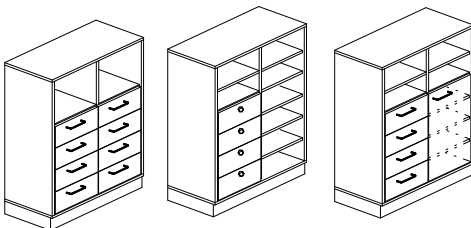

Modul med Lucka / Låda

Vid beställning ersätt x med nummer för motsvarande dekor

Grund Modul 800-höjd 1100mm / Utan sockel eller hjul

2*3 öppna fack - utan rygg	3746.000.000x	4364:-
2*3 öppna fack - med rygg	3747.006.000x	3631:-
2*5 öppna fack	3747.010.000x	4219:-
2*4 öppna fack	3747.012.000x	4514:-

Tilval / Tygbox

Tygbox - Beige	3745.30T.B	174:-
Tygbox - Grå	3745.30T.G	174:-
Tygbox - Lime	3745.30T.L	174:-
Tygbox - Svart	3745.30T.S	174:-

Tilval / Plastback

Plastback 15cm - Grå	3745.15P.G	150:-
Plastback 15cm - Lime	3745.15P.L	150:-
Plastback 15cm - Orange	3745.15P.O	150:-
Plastback 15cm - Transparent	3745.15P.T	150:-
Plastback 30cm - Transparent	3745.30P.T	191:-

Tilval / Lucka

Parlucka - Bredd 80cm	3745.PLI.000x	1270:-
Infällt Handtag		
Parlucka - bredd 80cm	3745.PBV.000x	1166:-
Bygelhandtag <i>Vertikalt</i>		
Parlucka - bredd 80cm	3745.PBH.000x	1166:-
Bygelhandtag <i>Horisontellt</i>		

Enkellucka - Höger		
Infällt Handtag	3745.ELI.000x	641:-
Enkellucka - Höger		
Bygelhandtag <i>Vertikalt</i>	3745.EBV.000x	583:-
Enkellucka - Höger		
Bygelhandtag <i>Horisontellt</i>	3745.EBH.000x	583:-

Tilval / Låda

Lådset - 2st lådor		
Infällt Handtag	3745.L2I.000x	1356:-
Lådset - 2st lådor		
Bygelhandtag	3745.L2B.000x	1206:-

Tilval - H.70mm

Hjulset / med broms	3745.70H.0000	433:-
Sockel Grå / med ställfot	3745.70S.0000	842:-
Ben / mattkrom	3745.70B.0000	589:-