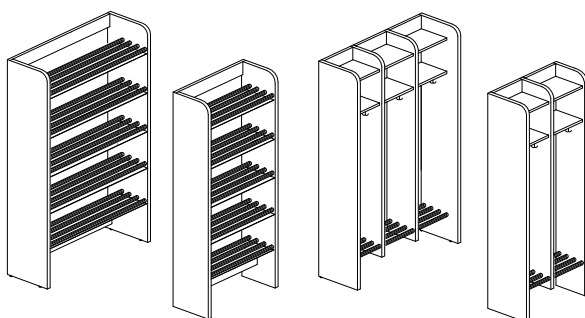

Klädhylla - Golvmodell		
2 - fack, 600x300x1700 mm	3587.0G2.0002	5183:-
3 - fack, 890x300x1700 mm	3587.0G3.0002	6782:-
Skohylla - Golvmodell		
600x300x1700 mm	3592.00G.0002	6055:-
890x300x1700 mm	3593.00G.0002	7526:-

Tillägg/fack
Lucka till hatthylla 416:-

Namnskytt 65x37mm
monterad i höger hörn
Kort 53x30mm / ingår ej 3508.000.00 115:-