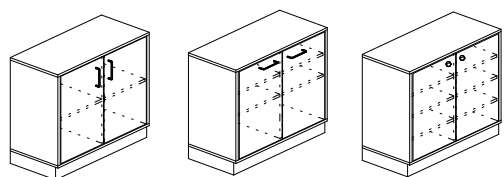

Modul med Lucka