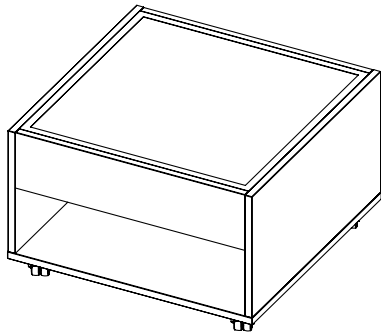

20% rabatt ska dras av på angivna priser

BRIGHT - Ljusbord

Dekoreras enligt dekorkarta sid. 5

Bredd 640 mm djup 640mm höjd 400/500mm.

Stomme - 19mm laminerad spånskiva.

Dimningsbar LED panel med trä färglägen CE-märkt

3m anslutningskabel med strömbrytare, 7cm höga låsbara hjul,
två förvaringshyllor

Vid beställning ersätt x med nummer för motsvarande dekor.

Serien går att få med specialanpassade mått, mot förfrågan.

Ljusbord

640x640x400 mm

3720.064.000x

7123:-

640x640x500 mm

3720.065.000x

7377:-