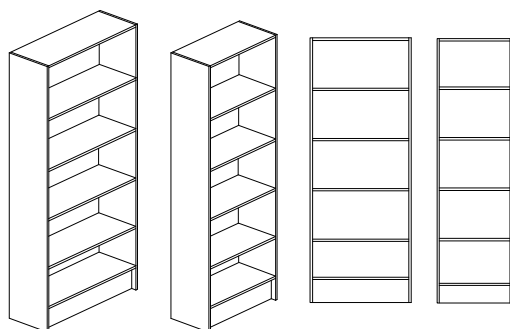

20% rabatt ska dras av på angivna priser

ULÅS, Bokhylla - öppen eller öppen/slät

Dekoreras enligt dekorkarta sid. 5

Bredd 400/500/600/800/1000mm, djup 300/450/580mm + 20mm för skåp med lucka och höjd 2100mm

Stomme, lucka och hyllplan - 19mm laminerad spånskiva.

Sockelhöjd 150 mm. Vit rygg i 4mm MDF. Levereras inkl. tipskydd

Lucka - gångjärn med integrerad dämpning och självstängning - öppningsvinkel 110°, bygelhandtag mattkrom.

Bokhylla : 4st flyttbara hyllplan.

Bokhylla med lucka : 1st fast hyllplan och 3st flyttbara hyllplan.

Höger- eller vänsterhängd lucka för bredd 400/500/600mm

TILLVAL: ULÅS: Symo Regellås - Lika Låsning eller Låsning i system, huvudnyckel och ställfötter.

Vid beställning ersätt x med nummer för motsvarande dekor och ange H eller V för höger- eller vänsterhängd lucka.

Serien går att få med specialanpassade mått, mot förfrågan.

Invändig höjd
mellan hyllplan:
5 hyllfack ca.360mm

Bokhylla med 4 hyllplan

400x300x2100 mm	3322.304.100x	3083:-
400x450x2100 mm	3322.454.100x	3492:-
400x580x2100 mm	3322.584.100x	4202:-
500x300x2100mm	3323.304.100x	3203:-
500x450x2100mm	3323.454.100x	3637:-
500x580x2100 mm	3323.584.100x	4346:-
600x300x2100mm	3324.304.100x	3284:-
600x450x2100mm	3324.454.100x	3902:-
600x580x2100 mm	3324.584.100x	4491:-
800x300x2100mm	3311.304.100x	3579:-
800x450x2100mm	3311.454.100x	4179:-
800x580x2100 mm	3311.584.100x	4878:-
1000x300x2100mm	3309.304.100x	3959:-
1000x450x2100mm	3309.454.100x	4595:-
1000x580x2100 mm	3309.584.100x	5242:-

Bokhylla öppen/slät

400x320x2100 mm	3322.324.110x	3943:-
400x470x2100 mm	3322.474.110x	4491:-
400x600x2100 mm	3322.604.110x	5120:-
500x320x2100 mm	3323.324.110x	4081:-
500x470x2100 mm	3323.474.110x	4635:-
500x600x2100 mm	3323.604.110x	5419:-
600x320x2100 mm	3324.324.110x	4110:-
600x470x2100 mm	3324.474.110x	4808:-
600x600x2100 mm	3324.604.110x	5715:-
800x320x2100 mm	3311.324.110x	4814:-
800x470x2100 mm	3311.474.110x	5368:-
800x600x2100 mm	3311.604.110x	6453:-
1000x320x2100 mm	3309.324.110x	5120:-
1000x470x2100 mm	3309.474.110x	5933:-
1000x600x2100 mm	3309.604.110x	7048:-