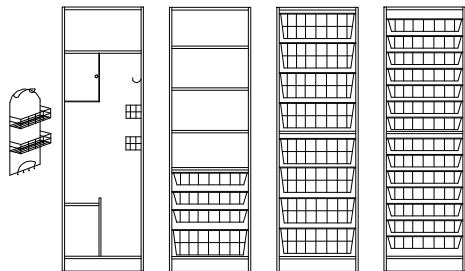

14 låga trådkorgar

600x600x2100 mm	3196.614.210x	9131:-

Tillval (pris/styck)

Ställfötter - 4st

justermån 25 mm	3911.000.00	335:-

Assa regellås

10450	3904.310.00	704:-