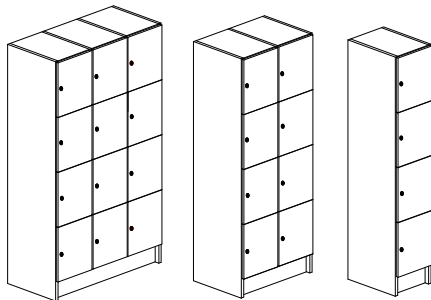

20% rabatt ska dras av på angivna priser

EXHULT - Förvaringsfack med hel lucka eller med postinkast

Dekoreras enligt dekorkarta sid. 5

Bredd 300/580/860 mm, djup 420/550 mm och höjd 1900 mm

Stomme och lucka - 19mm laminerad spånskiva. Sockelhöjd 150 mm.

Vit rygg i 4mm MDF. Levereras inkl tipskydd.

Lucka - gångjärn med integrerad dämpning och självstängning - öppningvinkel 110° samt

Assa hänglåsbeslag, hänglås ingår ej - beställs separat.

Inredning - Hel lucka : 4-, 8- eller 12 fack - Inv.mått/fack: br.260xdj.390/530xh.414 mm.

Förberett för hyllplan. Höger eller vänsterhängd lucka.

Inredning -Lucka med postinkast : 4-, 8- eller 12 fack - Inv.mått/fack: br.260xdj.390/530xh.414 mm. Varje

fack har 1 st posthyllplan. Högerhängd lucka.

Hänglåsbeslag kan bytas ut mot:

Assa regellås huvudnyckelsystem, 2st nycklar/cylinder, **Kombinationslås**, 4-siffrigt kodlås, privat /publikt eller **Assa Myntlås** - 10kr.

TILLVAL: Hänglås, hyllplan, ställfötter, huvudnyckel, namnskylt och nummerskylt, RFID-lås på förfrågan

Fronter i avvikande färg - mot förfrågan. (RFID-lås levereras omonterad, exkl. batteri 4xAAA)

Serien går att få med specialanpassade mått, mot förfrågan.

Vid beställning ersätt x med nummer för motsvarande dekor och ange H eller V för höger- eller vänsterhängd lucka.