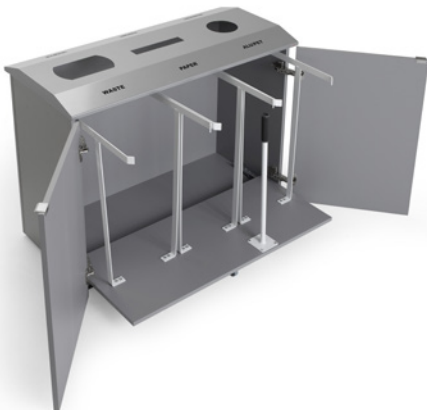

11 490:-

Ett mycket robust och stilrent källsorterings-skåp med säckställ för 3 st 125 L plasticsäckar på en och samma utdragsskiva som är förankrad i skåpet.

Ergonomiskt avlastande. **Inga tunga lyft vid tömning.** Med draghantaget dras enkelt och smidigt hela skivan ut ur skåpet.