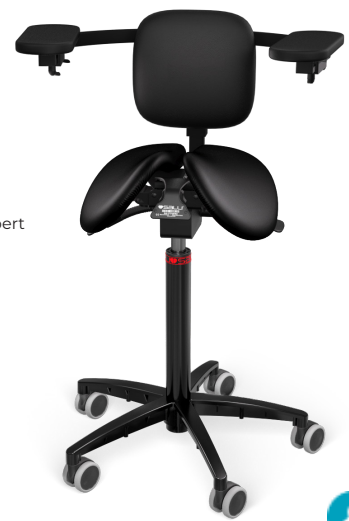

2. Salli MultiAdjuster

- Sits med justering av vidd och lutningsmekanism
- 6 cm smalare säte på Small modellen

Small

8771,-

Ø 540 mm base

3. Salli Swing

- Swing-mekanismen gör att sitsen följer dina rörelser vilket förbättrar cirkulationen i ländryggen
- Swing-mekanismens tröghet kan justeras

9810,-

8. Salli Expert

- Inkluderar stretchstöd och och armbågsstöd (på baksidan av stolen)
- Fotkryss Ø 540 mm

Salli Twin **12 282 SEK**
 Salli MultiAdjuster **13 652 SEK**
 Salli Small MultiAdjuster **13 652 SEK**
 Salli Solo Tilt **12 465**

Enbart överdelen stretchstöd och Expert arm-bågsstöd **4881 SEK**

9. Salli Ergorest

- 2 Ergorests svart
- 540 mm fotkryss

Twin **14 251 SEK**
Solo Tilt **14 434 SEK**
MultiAdjuster **15 621 SEK**
Small MultiAdjuster **15 621 SEK**

Enbart överdelen stretchstöd och Ergorest-armstöd **6850 SEK**

Paketpris (när beställs i efterhand)

Fotkryss Ø 600 mm ingår. Polyuretan 1468 SEK, övriga material 1957 SEK

10. Stretching Support

- Tillåter stretch av ryggen medan man sitter. I korrekt sittposition vidrör inte ryggen stödet
- Kan kombineras med Solo Tilt, MultiAdjuster, Twin, Light Tilt eller Slim Tilt
- Stolen kan kläs med läder, konstläder, ESD-tyg / konstläder eller svart polyuretan
- Det krävs fotkryss Ø 600 mm