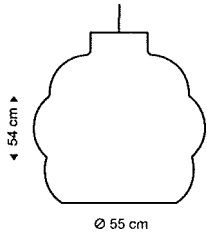

Kumulo 5200
Pendant lamp

	birch white black	walnut
ex VAT	SEK 11192	SEK 12432
incl VAT	SEK 13990	SEK 15540

incl light source
Standard cable length 150 cm
With a longer cable at extra cost