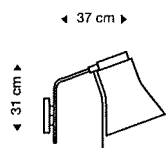

Petite 4600
Pendant lamp

	birch white black	walnut
ex. VAT	SEK 5536	SEK 5856
incl. VAT	SEK 6920	SEK 7320

incl. light source
Standard cable length: 180 cm
With a longer cable at extra cost.

Petite 4610
Floor lamp

	birch white black	walnut
ex. VAT	SEK 8384	SEK 8704
incl. VAT	SEK 10480	SEK 10880

incl. light source
Standard cable length: 240 cm

Petite 4620
Table lamp

	birch white black	walnut
ex. VAT	SEK 8064	SEK 8480
incl. VAT	SEK 10080	SEK 10600

incl. light source
Standard cable length: 200 cm

Petite 4630
Wall lamp

	birch white black	walnut
ex. VAT	SEK 6504	SEK 6872
incl. VAT	SEK 8130	SEK 8590

incl. light source
Standard cable length: 220 cm
Also available with direct wall mounting at extra cost.