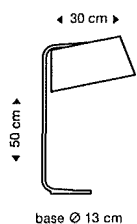

	birch white black	walnut
ex VAT	SEK 8240	SEK 8704
incl VAT	SEK 10300	SEK 10880

incl light source
Standard cable length 150 cm
With a longer cable at extra cost

Owalo 7000
Pendant lamp

	birch white black	walnut
ex VAT	SEK 12592	SEK 13016
incl VAT	SEK 15740	SEK 16270

incl light source
Standard cable length 200 cm
With a longer cable at extra cost

Owalo 7010
Floor lamp

	birch white black	walnut
ex VAT	SEK 9976	SEK 10168
incl VAT	SEK 12470	SEK 12710

incl light source
Standard cable length 230 cm

Owalo 7020
Table lamp

	birch white black	walnut
ex VAT	SEK 8424	SEK 8560
incl VAT	SEK 10530	SEK 10700

incl light source
Standard cable length 300 cm

10% rabatt ska dras av på angivna priser

Secto
DESIGN

RECOMMENDED RETAIL PRICES, 1 JANUARY 2025