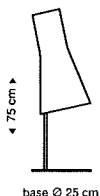

	birch white black	walnut
ex VAT	SEK 14832	SEK 15952
incl VAT	SEK 18540	SEK 19940

incl light source
Standard cable length 200 cm
With a longer cable at extra cost

Puncto 4203
Pendant lamp

	birch white black	walnut
ex VAT	SEK 5768	SEK 6232
incl VAT	SEK 7210	SEK 7790

incl light source
Standard cable length 150 cm
With a longer cable at extra cost

Secto 4210
Floor lamp

	birch white black	walnut
ex VAT	SEK 9432	SEK 9800
incl VAT	SEK 11790	SEK 12250

incl light source
Standard cable length 230 cm