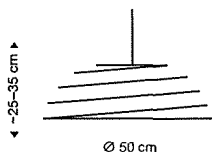

Owalo 7020
Table lamp

	birch white black	walnut
ex VAT	SEK 8424	SEK 8560
incl VAT	SEK 10530	SEK 10700

incl light source
Standard cable length 300 cm

10% rabatt ska dras av på angivna priser

Secto
DESIGN

RECOMMENDED RETAIL PRICES, 1 JANUARY 2025

Sweden | page 5/5

base Ø 12 cm

Owalo 7030
Wall lamp

	birch white black	walnut	
ex VAT	SEK 9576	SEK 9656	
incl VAT	SEK 11970	SEK 12070	

incl light source
Standard cable length 230 cm
Also available with direct wall mounting