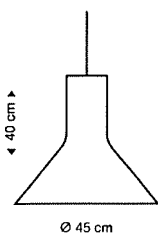

Puncto 4203
Pendant lamp

	birch white black	walnut
ex VAT	SEK 5768	SEK 6232
incl VAT	SEK 7210	SEK 7790

incl light source
Standard cable length 150 cm
With a longer cable at extra cost