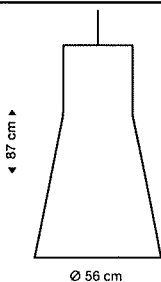

hello@yllw.com
Telefon: 0765-262210

Org.nummer: 559317-8584
Ref. nr: IK23909-04

Secto 4200
Pendant lamp

	birch white black	walnut
ex VAT	SEK 5728	SEK 6184
incl VAT	SEK 7160	SEK 7730

incl light source
Standard cable length 150 cm
With a longer cable at extra cost

Secto Small 4201
Pendant lamp

	birch white black	walnut
ex VAT	SEK 5168	SEK 5608
incl VAT	SEK 6460	SEK 7010

incl light source
Standard cable length 150 cm
With a longer cable at extra cost

Magnum 4202
Pendant lamp