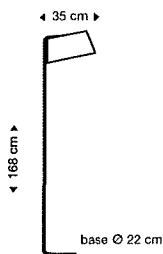

	birch white black	walnut
ex VAT	SEK 8240	SEK 8704
incl VAT	SEK 10300	SEK 10880

incl light source
Standard cable length 150 cm
With a longer cable at extra cost

Owalo 7000
Pendant lamp

	birch white black	walnut
ex VAT	SEK 12592	SEK 13016
incl VAT	SEK 15740	SEK 16270

incl light source
Standard cable length 200 cm
With a longer cable at extra cost

Owalo 7010
Floor lamp

	birch white black	walnut
ex VAT	SEK 9976	SEK 10168
incl VAT	SEK 12470	SEK 12710

incl light source
Standard cable length 230 cm

Owalo 7020
Table lamp

	birch white black	walnut
ex VAT	SEK 8424	SEK 8560
incl VAT	SEK 10530	SEK 10700

incl light source
Standard cable length 300 cm

10% rabatt ska dras av på angivna priser

Secto
DESIGN

RECOMMENDED RETAIL PRICES, 1 JANUARY 2025