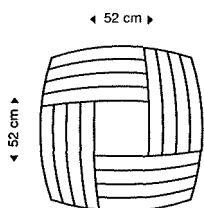

Sweden | page 5/5

base Ø 12 cm

Owalo 7030
Wall lamp

	birch white black	walnut	
ex VAT	SEK 9576	SEK 9656	
incl VAT	SEK 11970	SEK 12070	

incl light source
Standard cable length 230 cm
Also available with direct wall mounting

Aspiro 8000
Pendant lamp

	birch		
ex VAT	SEK 7328		
incl VAT	SEK 9160		

incl light source
Standard cable length 200 cm
with black or red cable
With a longer cable at extra cost

Teelo 8020
Table lamp

	birch	walnut	
ex VAT	SEK 4168	SEK 4624	
incl VAT	SEK 5210	SEK 5780	

incl light source
Standard cable length 220 cm

height 15 cm

Kuiltto 9100
Ceiling lamp

	birch white black	walnut	
ex VAT	SEK 11632	SEK 11864	
incl VAT	SEK 14540	SEK 14830	

incl light source

height 11 cm

Kuiltto Small 9101
Ceiling lamp