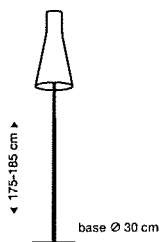

	birch white black	walnut
ex VAT	SEK 14832	SEK 15952
incl VAT	SEK 18540	SEK 19940

incl light source
Standard cable length 200 cm
With a longer cable at extra cost

Puncto 4203
Pendant lamp

	birch white black	walnut
ex VAT	SEK 5768	SEK 6232
incl VAT	SEK 7210	SEK 7790

incl light source
Standard cable length 150 cm
With a longer cable at extra cost

Secto 4210
Floor lamp

	birch white black	walnut
ex VAT	SEK 9432	SEK 9800
incl VAT	SEK 11790	SEK 12250

incl light source
Standard cable length 230 cm

Secto 4220
Table lamp

	birch white black	walnut
ex VAT	SEK 7280	SEK 7744
incl VAT	SEK 9100	SEK 9680

incl light source
Standard cable length 220 cm

	<p>Secto 4230 Wall lamp</p>	<p>birch white black</p>	<p>walnut</p>	<p>incl light source Standard cable length: 240 cm Also available with direct wall mounting</p>