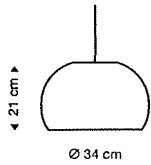

Atto 5000
Pendant lamp

	birch white black	walnut
ex VAT	SEK 8064	SEK 8520
incl VAT	SEK 10080	SEK 10650

incl light source
Standard cable length 180 cm
With a longer cable at extra cost