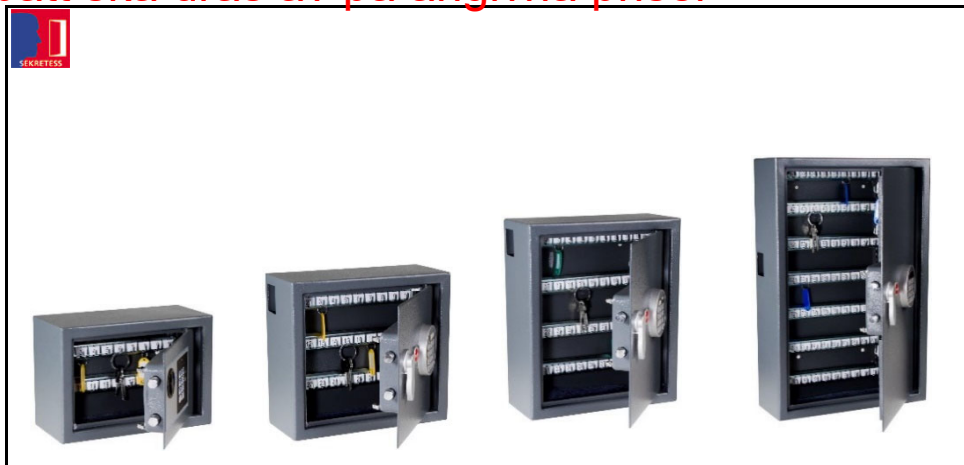

## Stödfördröjande nyckelskåp

Modell	SNE 20	SNE 30	SNE 48	SNE 100	SNE 144
Artikelnummer	TE-451020	TE-451030	TE-451048	TE-451100	TE-451144
Varukod	SEC-C	SEC-C	SEC-C	SEC-C	SEC-C
Konstruktion	Kraftig konstruktion där stommen är i 2 mm stålplåt och dörren i 3 mm. 4 hål i ryggen för enkel montering på vägg, bultsats medföljer				
Nyckeldeponering	Nej	Ja	Ja	Ja	Ja
Förberedda för fastbultning	Ja	Ja	Ja	Ja	Ja
Låsning	Kodlås	Kodlås	Kodlås	Kodlås	Kodlås
Utvändiga mått i mm					
Höjd	200	280	365	550	660
Bredd	280	300	300	350	430
Djup	130	130	130	130	130
Vikt i kg	5	7	8	15	20
<b>Antal nyckelkrokar</b>	20 st	30 st	48 st	100 st	144 st