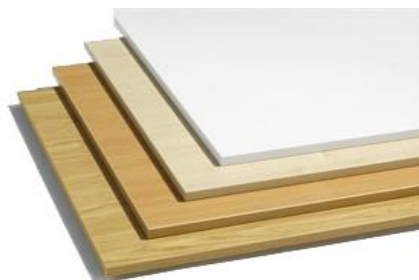

20% rabatt ska dras av på angivna priser

LAGERSKIVOR

Bordsskivor tillverkade av dubbelsidigt direktlaminerad spånskiva.
Tjocklek 22mm. 2mm PP kantlist runt om.

Specialutförande efter önskemål.

REKTANGULÄRA SKIVOR			
Skiva	Dekor	Artikel nr.	Pris
600x600	Bok	400660-2	815 kr
600x600	Ek	400660-3	815 kr
700x700	Vit	400770-1	870 kr
700x700	Bok	400770-2	870 kr
700x700	Ek	400770-3	870 kr
700x700	Björk	400770-5	870 kr
800x800	Vit	400880-1	1 005 kr
800x800	Bok	400880-2	1 005 kr
800x800	Ek	400880-3	1 005 kr
800x800	Björk	400880-5	1 005 kr
1200x500	Vit	401250-1	790 kr
1200x500	Bok	401250-2	790 kr
1200x500	Ek	401250-3	790 kr
1200x500	Björk	401250-5	790 kr
1200x600	Vit	401260-1	790 kr
1200x600	Bok	401260-2	790 kr
1200x600	Ek	401260-3	790 kr
1200x600	Björk	401260-5	790 kr
1200x700	Vit	401270-1	840 kr
1200x700	Vit /svart kantlist	401270-14	840 kr
1200x700	Bok	401270-2	840 kr
1200x700	Björk	401270-5	840 kr
1200x800	Vit	401280-1	895 kr
1200x800	Bok	401280-2	895 kr
1200x800	Ek	401280-3	895 kr
1200x800	Björk	401280-5	895 kr
1400x500	Vit	401450-1	1 000 kr
1400x500	Bok	401450-1	1 000 kr
1400x500	Björk	401450-1	1 000 kr
1400x600	Vit	401460-1	1 055 kr
1400x600	Bok	401460-2	1 055 kr
1400x600	Svart	401460-4	1 055 kr
1400x600	Björk	401460-5	1 055 kr