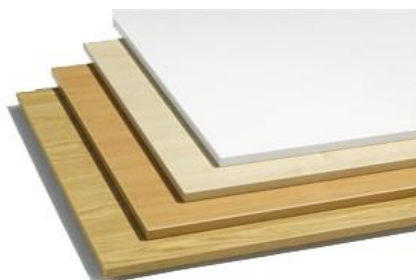

20% rabatt ska dras av på angivna priser

LAGERSKIVOR

Bordsskivor tillverkade av dubbelsidigt direktmlaminerad spånskiva.
Tjocklek 22mm. 2mm PP kantlist runt om.

Specialutförande efter önskemål.

REKTANGULÄRA SKIVOR			
Skiva	Dekor	Artikel nr.	Pris
1400x700	Bok	401470-2	1 110 kr
1400x700	Björk	401470-5	1 110 kr
1400x700	Grå	401470-6	1 110 kr
1400x800	Bok	401480-2	1 170 kr
1400x800	Björk	401480-5	1 170 kr
1600x700	Vit	401670-1	1 170 kr
1600x700	Bok	401670-2	1 170 kr
1600x700	Björk	401670-5	1 170 kr
1600x800	Vit	401680-1	1 225 kr
1600x800	Bok	401680-2	1 225 kr
1600x800	Björk	401680-5	1 225 kr
1600x800	Grå	401680-6	1 225 kr
1800x700	Vit	401870-1	1 225 kr
1800x700	Vit /svart kantlist	401870-14	1 225 kr
1800x700	Bok	401870-2	1 225 kr
1800x700	Ek	401870-3	1 225 kr
1800x700	Björk	401870-5	1 225 kr
1800x800	Vit	401880-1	1 295 kr
1800x800	Bok	401880-2	1 295 kr
1800x800	Björk	401880-5	1 295 kr
2400x700	Vit	402470-1	1 720 kr
2400x700	Bok	402470-2	1 720 kr
2400x700	Björk	402470-5	1 720 kr
2400x800	Bok	402480-2	1 905 kr
2400x800	Björk	402480-5	1 905 kr