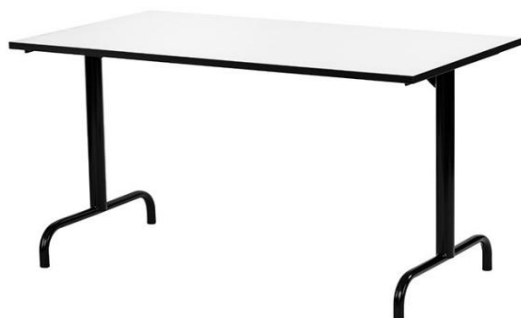

20% rabatt ska dras av på angivna priser

EXCET

Pelarbord med tallriksfot.

Höjd från 52 till 112cm.

Stativ i standardfärgerna svart, silver och krom.

Direktlaminerad bordsskiva i Vit, Svart, Bok och Björk.

Skiva	Artikel nr.	Höjd	Vikt	Vol m ³	Stativfärg	Pris
 Skiva 70cm Golvplatta Ø50cm	361.700-	52 cm	18	0,064	Lack	2 080 kr
					Krom	2 350 kr
	364.700-	72 cm	19	0,066	Lack	2 160 kr
					Krom	2 430 kr
	500.700-	112 cm	20	0,071	Lack	2 240 kr
					Krom	2 755 kr
 Skiva 70x70cm Golvplatta Ø50cm	361.0770-	52 cm	18	0,064	Lack	2 010 kr
					Krom	2 285 kr
	364.0770-	72 cm	19	0,066	Lack	2 095 kr
					Krom	2 360 kr
	500.0770-	112 cm	20	0,071	Lack	2 175 kr
					Krom	2 695 kr
 Skiva 140x60cm Golvplatta 2st Excet Ø50cm	361.1460-	52 cm	38	0,118	Lack	3 635 kr
					Krom	4 165 kr
	364.1460-	72 cm	40	0,122	Lack	3 795 kr
					Krom	4 325 kr
	500.1460-	112 cm	42	0,132	Lack	3 960 kr
					Krom	4 980 kr

20% rabatt ska dras av på angivna priser

EXCET

Pelarbord med tallriksfot.

Höjd 72cm.

Stativ i standardfärgerna svart, silver och krom.

Direktlaminerad bordsskiva i Vit, Bok och Björk.

Skiva	Artikel nr.	Höjd	Vikt	Vol m ³	Stativfärg	Pris
 Skiva 90cm Golvplatta Ø60cm	364.900-	72 cm	28	0,076	Lack	2 955 kr
					Krom	3 215 kr
 Skiva 100cm Golvplatta Ø60cm	364.1000-	72 cm	30	0,085	Lack	3 160 kr
					Krom	3 435 kr
 Skiva 120cm Golvplatta Ø60cm	364.1200-	72 cm	35	0,107	Lack	3 290 kr
					Krom	3 555 kr

20% rabatt ska dras av på angivna priser

PUX

Bord med justerbara fötter i höjd 72 och 90 cm.

Stativ i svart, silver och vit som standard.

Direktlaminerad bordsskiva i Bok, Björk och

vit som standard.

Specialutförande efter önskemål.

20% rabatt ska dras av på angivna priser

PIX

Bord med justerbara fötter i höjd 72 cm.
Stativ i svart, silver och vit som standard.
Direktlaminerad bordsskiva i Bok, Björk och vit som standard.

Specialutförande efter önskemål.