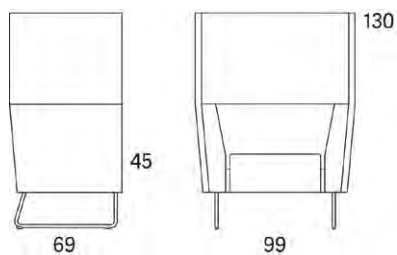

Gap

Gap Meeting fåtölj

2015

	W	D	H	SH	Vikt	Volym	Tygåtgång	Läderåtgång
Art.nr:28602	99	69	130	45	43	0.9	5.6	

Medstativ krom, vit eller svart, andra kulörer på förfrågan. Allt runt benställ i ek eller ask.

Variant

Variant	Art.nr:	PG 1	PG 2	PG 3	PG 4	PG 5
Gap Meeting fåtölj	28602	23387	26953	28543	30651	33327
Tillägg sits med avtagbar klädsel och sjukhusväv		1512				
Tillägg sits med avtagbar klädsel		1231				
Tillägg sits med sjukhusväv		708				
Tillägg för CMHR		471				

Gap