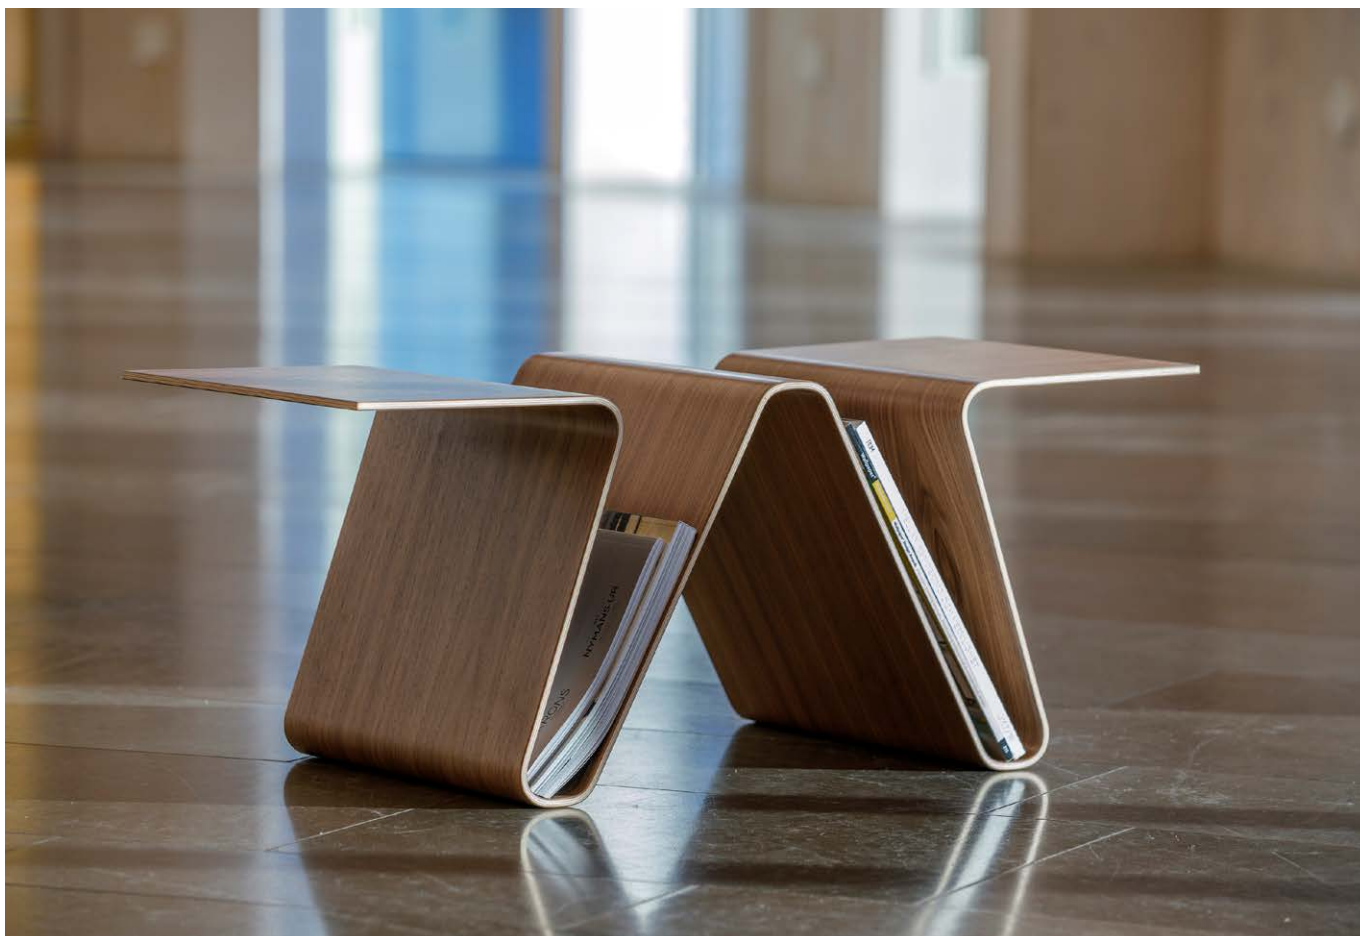

5% rabatt ska dras av på angivna priser

Papermaster