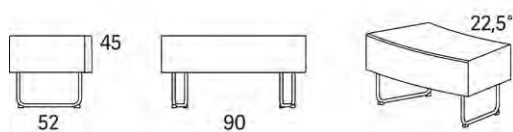

5% rabatt ska dras av på angivna priser

Gap

Gap Café sektion bänk 22,5°

	W	D	H	SH	Vikt	Volym	Tygåtgång	Läderåtgång
Art.nr:28174	90	52	45		9	0.1	1.1	26

Variant

Art.nr: PG1 PG2 PG3 PG4 PG5 Läder PG6 Läder PG8

Variant	Art.nr:	PG1	PG2	PG3	PG4	PG5	Läder PG6	Läder PG8
Gap Café sektion bänk 22,5°	28174	6589	6886	7297	7836	8674	8736	9929
Tillägg för avtagbar klädsel		1817						
Tillägg sits med avtagbar klädsel och sjukhusväv		1438						
Tillägg sits med sjukhusväv		811						
Tillägg för CMHR		344