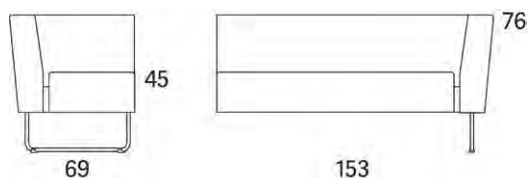

W	D	H	SH	Vikt	Volym	Tygåtgång	Läderåtgång
Art.nr:28141	153	69	76	45	32	0.6	3.7	80

Vid koppling levereras ben/medstativ enbart för ena sidan. Vid beställning av soffkombination vänligen inkludera ritning hur delarna skall kombineras.

Variant

	Art. nr:	PG 1	PG 2	PG 3	PG 4	PG 5	Läder PG 6	Läder PG 8
Gap Café, 1530, 2-s högerdel, kopplad	28141	18424	19443	20884	22742	25612	24071	27088
Tillägg helt avtagbar klädsel		4625						
Tillägg sits med avtagbar klädsel och sjukhusväv		2112						
Tillägg sits med avtagbar klädsel		1640						
Tillägg sits med sjukhusväv		901						
Tillägg för CMHR		803