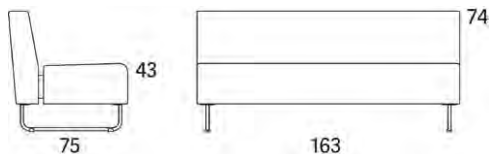

Gap

Gap Lounge 1630 3-s soffa utan armstöd

2012

	W	D	H	SH	Vikt	Volym	Tygätgång	Läderätgång
Art.nr:28235	163	75	74	43	35	0.8	3.7	79

Vid koppling levereras ben/medstativ enbart för ena sidan.

Variant

Variant	Art.nr:	PG1	PG2	PG3	PG4	PG5	Läder PG 6	Läder PG 8
Gap Lounge 1630 3-s soffa utan armstöd	28235	20962	22271	24113	26495	30174	26935	31119
Tillägg helt avtagbar klädsel		4345						
Tillägg sits med avtagbar klädsel och sjukhusväv		2858						
Tillägg sits med avtagbar klädsel		2116						
Tillägg sits med sjukhusväv		1170						
Tillägg för CMHR		1038