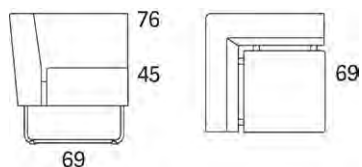

Gap

Gap Café hörndel

	W	D	H	SH	Vikt	Volym	Tygåtgång	Läderåtgång
Art.nr:28103	69	69	76	45	19	0.3	2.3	66

Variant

Variant	Art.nr:	PG1	PG2	PG3	PG4	PG5	Läder PG6	Läder PG8
Gap Café hörndel	28103	12254	12965	13963	15257	17248	15769	18126
Tillägg helt avtagbar klädsel		4169						
Tillägg sits med avtagbar klädsel och sjukhusväv		1513						
Tillägg sits med avtagbar klädsel		1234						
Tillägg sits med sjukhusväv		708						
Tillägg för CMHR		458