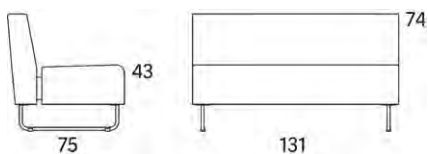

Gap

Gap Lounge, 1310, 2-s soffa utan armstöd

2012

	W	D	H	SH	Vikt	Volym	Tygåtgång	Läderåtgång
Art.nr:28245	131	75	74	43	27	0.7	3.0	65

Vid koppling levereras ben/medstativ enbart för ena sidan.

Variant

	Art.nr:	PG1	PG2	PG3	PG4	PG5	Läder PG 6	Läder PG 8
Gap Lounge, 1310, 2-s soffa utan armstöd	28245	17311	18200	19460	21082	23591	22581	25928
Tillägg helt avtagbar klädsel		3762						
Tillägg sits med avtagbar klädsel och sjukhusväv		2281						
Tillägg sits med avtagbar klädsel		1761						
Tillägg sits med sjukhusväv		948						
Tillägg för CMHR		803