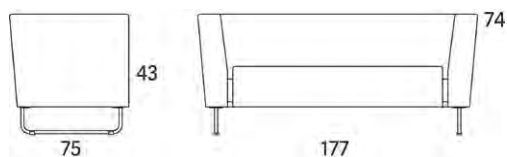

5% rabatt ska dras av på angivna priser

Gap

Gap Lounge 2-s soffa 1770

	W	D	H	SH	Vikt	Volym	Tygåtgång	Läderåtgång
Art.nr:28206	177	75	74	43	46	1.0	4.7	102

Variant

Art.nr: PG1 PG2 PG3 PG4 PG5 Läder PG6 Läder PG8

Variant	Art.nr:	PG1	PG2	PG3	PG4	PG5	Läder PG6	Läder PG8
Gap Lounge 2-s soffa 1770	28206	23320	24671	26582	29043	32848	30732	35813
Tillägg helt avtagbar klädsel		5213						
Tillägg sits med avtagbar klädsel och sjukhusväv		2281						
Tillägg sits med avtagbar klädsel		1761						
Tillägg sits med sjukhusväv		948						
Tillägg för CMHR		803						

Gap