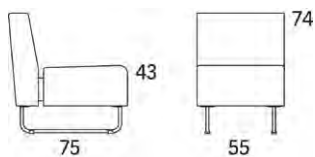

5% rabatt ska dras av på angivna priser

Gap

Gap Lounge, 550, fåtölj utan armstöd

2012

	W	D	H	SH	Vikt	Volym	Tygätgång	Läderätgång
Art.nr:28215	55	75	74	43	12	0.3	1.8	38

Vid koppling levereras ben/medstativ enbart för ena sidan.