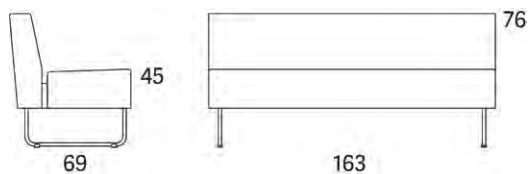

5% rabatt ska dras av på angivna priser

Gap

Gap Café, 1630, 3-s soffa utan armstöd

2012

	W	D	H	SH	Vikt	Volym	Tygåtgång	Läderåtgång
Art.nr:28135	163	69	76	45	32	0.7	3.7	78

Vid koppling levereras ben/medstativ enbart för ena sidan.

Variant

	Art. nr:	PG 1	PG 2	PG 3	PG 4	PG 5	Läder PG 6	Läder PG 8
Gap Café, 1630, 3-s soffa utan armstöd	28135	19057	20245	21923	24089	27435	24486	28288
Tillägg helt avtagbar klädsel		4345						
Tillägg sits med avtagbar klädsel och sjukhusväv		2636						
Tillägg sits med avtagbar klädsel		1962						
Tillägg sits med sjukhusväv		1099						
Tillägg för CMHR		1038						

Gap

Gap Café bänk 2-s, 1310