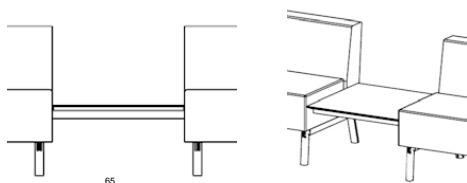

Gap

Gap Lounge bord

2016

	W	D	H	SH	Vikt	Volym
Art.nr:28294	65		33			

Variant

	Art.nr:	PG1
Bordsskiva i ask eller ekfanér. Eller laminat.	28294	2900