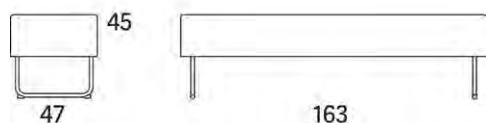

Gap

Gap Café bänk 3-s

	W	D	H	SH	Vikt	Volym	Tygåtgång	Läderåtgång
Art.nr:28130	163	47	45		17	0.3	1.8	41

Variant

Variant	Art. nr:	PG 1	PG 2	PG 3	PG 4	PG 5	Läder PG 6	Läder PG 8
Gap Café bänk 3-s	28130	8920	9419	10116	11020	12413	12305	14120
Tillägg för avtagbar klädsel		1962						
Tillägg sits med avtagbar klädsel och sjukhusväv		2636						
Tillägg sits med sjukhusväv		1099						
Tillägg för CMHR		344