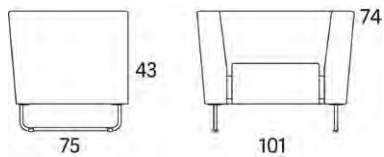

5% rabatt ska dras av på angivna priser

Gap Lounge

Gap

Gap Lounge fåtölj

2010

	W	D	H	SH	Vikt	Volym	Tygåtgång	Läderåtgång
Art.nr:28202	101	75	74	43	28	0.6	3.5	75

Medstativ krom, vit eller svart, andra kulörer på förfrågan. Alt runt benställ i ek eller ask.