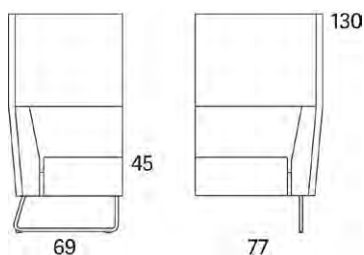

Gap

Gap Meeting 1-s högerdel kopplad alt Gap Meeting 1-s vänsterdel kopplad

2015

	W	D	H	SH	Vikt	Volym	Tygåtgång
Art.nr:28611	77	69	130	45	32	0.7	3.9

Vid beställning av soffkombination vänligen inkludera ritning hur delarna skall kombineras.

Variant

	Art. nr:	PG 1	PG 2	PG 3	PG 4	PG 5
Gap Meeting 1-s högerdel kopplad	28611	25724	26906	28471	30464	33596
Tillägg för CMHR		471