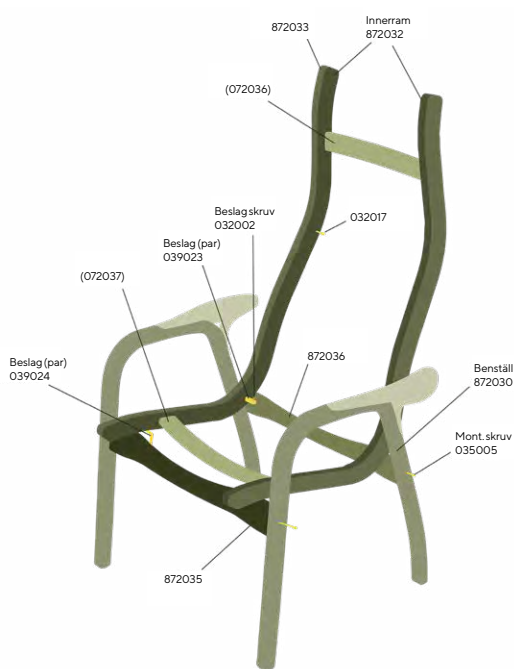

Reservdelar Lamino

Reservdelar Lamino fåtölj

	Bok	Betsad Bok	Ek	Valnöt
Benställ vänster+höger pris per par	4768	5432	5698	7822
Mellanbit rygg+säte pris per par	1049	1315	1315	1713
Sarg fram/bak pris per st.	1049	1315	1315	1713
Ytterräm vänster+höger pris per par	2776	3041	3041	3838
Halvfabrikat				
Hel inneram inkl. mellanbitar	3174	3440	3440	3971
Mjukdelar				
Polyeter top/säte (polyeterlist)	385			
Enbart stoppning	784			
Enbart väv	1182			
Beslag				
Komplett beslag och skruppaket	651			
Sargbeslag + systemskruv	385			
Set med monteringskruvar inkl. tassar	385			
Reservdelar Lamino pall				
Benställ vänster+höger, pris per par	3041	3440	3440	3971
Sarg fram/bak, pris per styck	1049	1315	1315	1713
Reservdelar Lamino bord				
Underrede	2643	3307	3307	
Skiva	2643	3307	3307