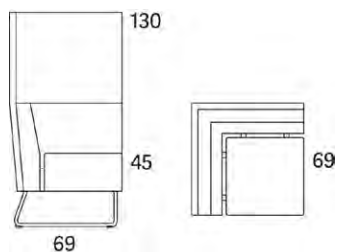

Gap Meeting hörndel

2015

	W	D	H	SH	Vikt	Volym	Tygåtgång
Art.nr:28603	69	69	130	45	31	0.7	3.8

Vid beställning av soffkombination vänligen inkludera ritning hur delarna skall kombineras.

Variant

Variant	Art.nr:	PG 1	PG 2	PG 3	PG 4	PG 5
Gap Meeting hörndel	28603	25724	26906	28471	30464	33596
Tillägg sits med avtagbar klädsel och sjukhusväv		1512				
Tillägg sits med avtagbar klädsel		1231				
Tillägg sits med sjukhusväv		708				
Tillägg för CMHR		471