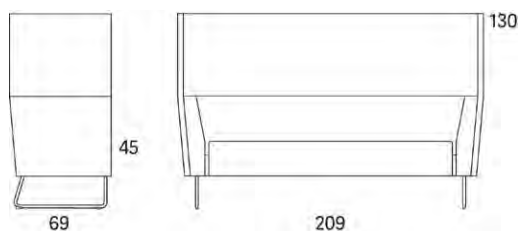

Gap

Gap Meeting 3-s soffa

2015

	W	D	H	SH	Vikt	Volym	Tygåtgång	Läderåtgång
Art.nr:28608	209	69	130	45	72	1.8	8.2	

Variant

	Art. nr:	PG 1	PG 2	PG 3	PG 4	PG 5
Gap Meeting 3-s soffa	28608	38743	41330	44753	49103	55946
Tillägg sits med avtagbar klädsel och sjukhusväv		2636				
Tillägg sits med avtagbar klädsel		1962				
Tillägg sits med sjukhusväv		1099				
Tillägg för CMHR		1070