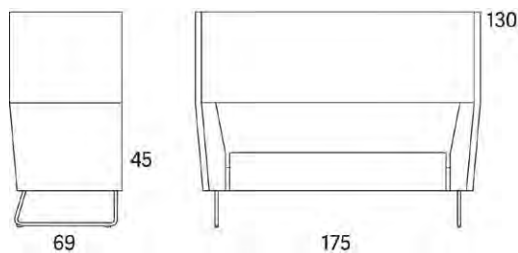

5% rabatt ska dras av på angivna priser

Gap

Gap Meeting 2-s soffa

2015

	W	D	H	SH	Vikt	Volym	Tygåtgång	Läderåtgång
Art.nr:28606	175	69	130	45	66	1.5	7.4	

Variant

	Art. nr:	PG 1	PG 2	PG 3	PG 4	PG 5
Gap Meeting 2-s soffa	28606	34940	37173	40134	43900	49824
Tillägg sits med avtagbar klädsel och sjukhusväv		2112				
Tillägg sits med avtagbar klädsel		1640				
Tillägg sits med sjukhusväv		1612				
Tillägg för CMHR		826