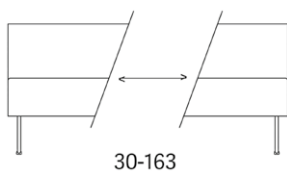

Gap

Gap Lounge speciallängd

Art.nr:28257

Vid önskemål om förändrat mått på standardmoduler tillkommer detta kaptillägg per delning. Gäller även för soffor med armstöd.

Variant

	Art.nr:	PG1
Gap Lounge speciallängd	28257	4165