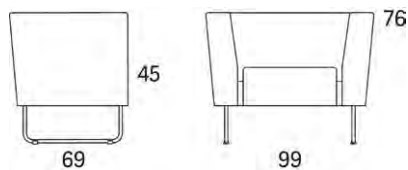

5% rabatt ska dras av på angivna priser

Gap

Gap Café fätölj

2010

	W	D	H	SH	Vikt	Volym	Tygåtgång	Läderåtgång
Art.nr:28102	99	69	76	45	26	0.5	3.2	91

Medstativ krom, vit eller svart, andra kulörer på förfrågan. Alt runt benställ i ek eller ask.

Variant

Variant	Art.nr:	PG1	PG2	PG3	PG4	PG5	Läder PG6	Läder PG8
Gap Café fätölj	28102	15496	16393	17652	19285	21801	20718	24030
Tillägg helt avtagbar klädsel		4429						
Tillägg sits med avtagbar klädsel och sjukhusväv		1513						
Tillägg sits med avtagbar klädsel		1233						
Tillägg sits med sjukhusväv		708						
Tillägg för CMHR		458