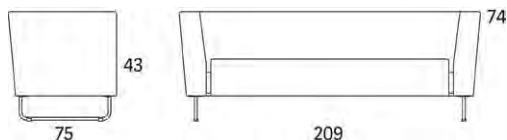

Gap Lounge 3-s soffa 2090

	W	D	H	SH	Vikt	Volym	Tygåtgång	Läderåtgång
Art.nr:28208	209	75	74	43	50	1.1	5.3	116

Variant

Art.nr: PG1 PG2 PG3 PG4 PG5 Läder PG6 Läder PG8

Variant	Art.nr:	PG1	PG2	PG3	PG4	PG5	Läder PG6	Läder PG8
Gap Lounge 3-s soffa 2090	28208	26263	28066	30608	33892	38961	34799	40806
Tillägg helt avtagbar klädsel		5961						
Tillägg sits med avtagbar klädsel och sjukhusväv		2858						
Tillägg sits med avtagbar klädsel		2116						
Tillägg sits med sjukhusväv		1170						
Tillägg för CMHR		1038						

Gap