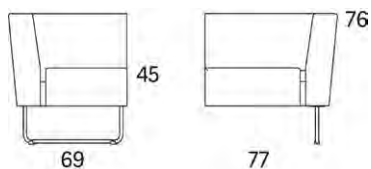

Gap

Gap Café, 1-s högerdel, kopplad alt Gap Café, 1-s vänsterdel, kopplad

	W	D	H	SH	Vikt	Volym	Tygåtgång	Läderåtgång
Art.nr:28111	77	69	76	45	20	0.4	2.5	70

Vid koppling levereras ben/medstativ enbart för ena sidan. Vid beställning av soffkombination vänligen inkludera ritning hur delarna skall kombineras.

Variant

	Art. nr:	PG 1	PG 2	PG 3	PG 4	PG 5	Läder PG 6	Läder PG 8
Gap Café, 1-s högerdel, kopplad	28111	12254	12965	13963	15257	17248	16191	18722
Tillägg helt avtagbar klädsel		3741						
Tillägg sits med avtagbar klädsel och sjukhusväv		1512						
Tillägg sits med avtagbar klädsel		1231						
Tillägg sits med sjukhusväv		708						
Tillägg för CMHR		458