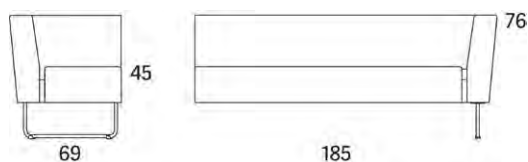

Gap

Gap Café, 1850, 3-s högerdel kopplad alt Gap Café, 1850, 3-s vänsterdel kopplad

	W	D	H	SH	Vikt	Volym	Tygåtgång	Läderåtgång
Art.nr:28131	185	69	76	45	38	0.7	4.5	95

Vid koppling levereras ben/medstativ enbart för ena sidan. Vid beställning av soffkombination vänligen inkludera ritning hur delarna skall kombineras.

Variant

Variant	Art. nr:	PG 1	PG 2	PG 3	PG 4	PG 5	Läder PG 6	Läder PG 8
Gap Café, 1850, 3-s högerdel kopplad	28131	21493	23133	25448	28433	30458	27620	32624
Tillägg helt avtagbar klädsel		5213						
Tillägg sits med avtagbar klädsel och sjukhusväv		2636						
Tillägg sits med avtagbar klädsel		1962						
Tillägg sits med sjukhusväv		1099						
Tillägg för CMHR		1038