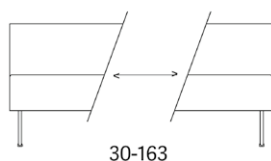

Art.nr:28157

Vid önskemål om förändrat mått på standardmoduler tillkommer detta kaptillägg per delning. Gäller även för soffor med armstöd.

Variant

Art.nr:	PG1	
Gap Café speciallängd (kaptillägg)	28157	3916

Gap

Gap Café sektion svängd 22,5° innerdel

2012