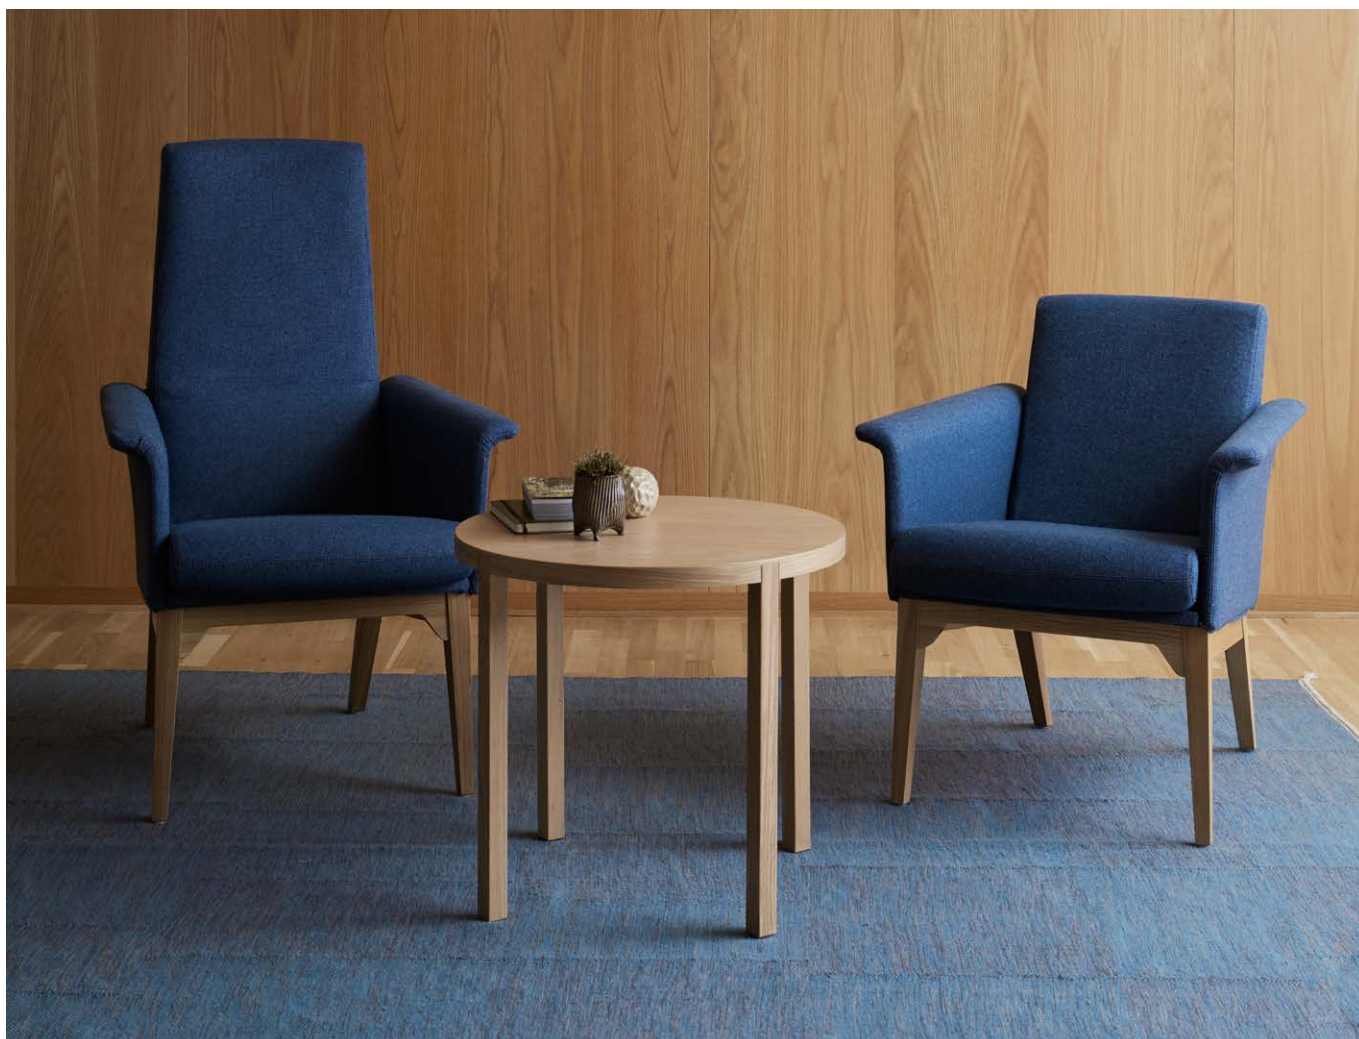

5% rabatt ska dras av på angivna priser

Lazy