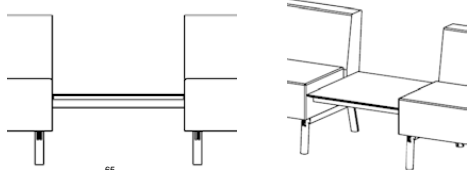

Gap

65

Variant

Bordsskiva i ask eller ekfanér. Eller laminat.

Art.nr: PG1

28194 2900

Gap Café / Meeting bord

2016

W D H SH Vikt Volym

Art.nr:28194

65

D

38

H

SH

Vikt

Volym