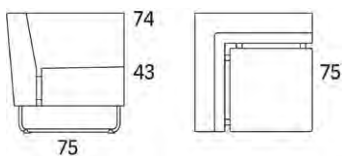

Gap

Gap Lounge hörndel, 750

	W	D	H	SH	Vikt	Volym	Tygåtgång	Läderåtgång
Art.nr:28203	75	75	74	43	21	0.3	2.5	54

Vid koppling levereras ben/medstativ enbart för ena sidan. Vid beställning av soffkombination vänligen inkludera ritning hur delarna skall kombineras.

Variant

Variant	Art.nr.	PG1	PG2	PG3	PG4	PG5	Läder PG6	Läder PG8
Gap Lounge hörndel, 750	28203	13481	14259	15362	16780	18972	17346	19941
Tillägg helt avtagbar klädsel		4168						
Tillägg sits med avtagbar klädsel och sjukhusväv		1622						
Tillägg sits med avtagbar klädsel		1311						
Tillägg sits med sjukhusväv		738						
Tillägg för CMHR		458