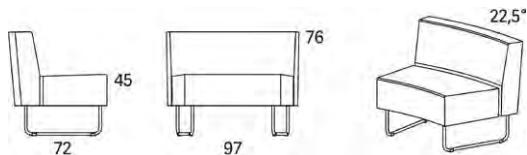

W	D	H	SH	Vikt	Volym	Tygåtgång	Läderåtgång
Art.nr:28170	97	72	76	45	18	0.4	2.3	60

Medstativ krom, vit eller svart, andra kulörer på förfrågan. Alt runt benställ i ek eller ask.

Variant

Art.nr:	PG1	PG2	PG3	PG4	PG5	Läder PG 6	Läder PG 8	
Gap Café sektion svängd 22,5° innerdel	28170	11989	12586	13420	14506	16194	17266	20071
Tillägg helt avtagbar klädsel		3561						
Tillägg sits med avtagbar klädsel och sjukhusväv		1817						
Tillägg sits med avtagbar klädsel		1436						
Tillägg sits med sjukhusväv		811						
Tillägg för CMHR		344