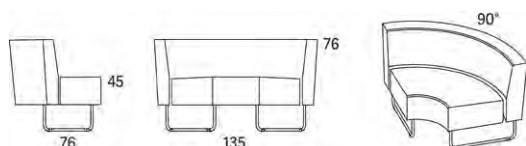

Gap

Gap Café sektion svängd 90° innerdel

	W	D	H	SH	Vikt	Volym	Tygåtgång	Läderåtgång
Art.nr:28172	135	76	76	45	20	0.5	3.0	85

Variant

Art. nr: PG 1 PG 2 PG 3 PG 4 PG 5 Läder PG 6 Läder PG 8

Variant	Art. nr:	PG 1	PG 2	PG 3	PG 4	PG 5	Läder PG 6	Läder PG 8
Gap Café sektion svängd 90° innerdel	28172	14084	14919	16081	17604	19976	20138	23561
Tillägg helt avtagbar klädsel		3770						
Tillägg sits med avtagbar klädsel och sjukhusväv		1817						
Tillägg sits med avtagbar klädsel		1436						
Tillägg sits med sjukhusväv		811						
Tillägg för CMHR		803