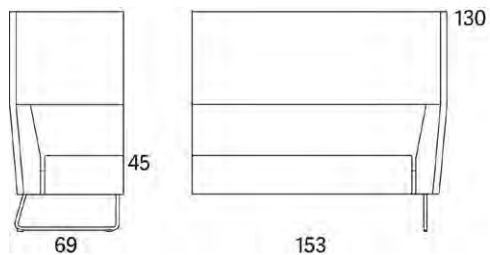

5% rabatt ska dras av på angivna priser

Gap

Gap Meeting 2-s högerdel kopplad alt Gap Meeting 2-s vänsterdel kopplad

2015

	W	D	H	SH	Vikt	Volym	Tygåtgång
Art.nr:28641	153	69	130	45	52	1.4	6.2

Variant

	Art. nr:	PG1	PG2	PG3	PG4	PG5
Gap Meeting 2-s högerdel kopplad	28641	26635	28308	30518	33332	37758
Tillägg sits med avtagbar klädsel och sjukhusväv		2112				
Tillägg sits med avtagbar klädsel		1640				
Tillägg sits med sjukhusväv		1612				
Tillägg för CMHR		826