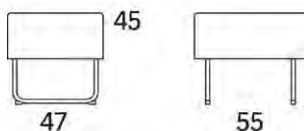

Gap

Gap Café pall

	W	D	H	SH	Vikt	Volym	Tygåtgång	Läderåtgång
Art.nr:28110	55	47	45		8	0.2	1.1	25

Variant

	Art. nr:	PG 1	PG 2	PG 3	PG 4	PG 5	Läder PG 6	Läder PG 8
Gap Café pall	28110	5925	6039	6444	6969	7782	8008	9110
Tillägg för avtagbar klädsel		1233						
Tillägg sits med avtagbar klädsel och sjukhusväv		1512						
Tillägg sits med sjukhusväv		707						
Tillägg för CMHR		178