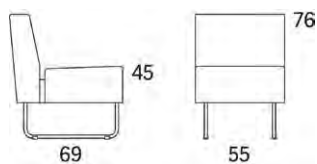

5% rabatt ska dras av på angivna priser

Gap

Gap Café 1-s utan armstöd

2012

	W	D	H	SH	Vikt	Volym	Tygåtgång	Läderåtgång
Art.nr:28115	55	69	76	45	10	0.3	1.7	48

Vid koppling levereras ben/medstativ enbart för ena sidan.

Variant

Variant	Art. nr:	PG 1	PG 2	PG 3	PG 4	PG 5	Läder PG 6	Läder PG 8
Gap Café 1-s utan armstöd	28115	10031	10474	11094	11899	13140	12823	14556
Tillägg helt avtagbar klädsel		3179						
Tillägg sits med avtagbar klädsel och sjukhusväv		1512						
Tillägg sits med avtagbar klädsel		1231						
Tillägg sits med sjukhusväv		708						
Tillägg för CMHR		458