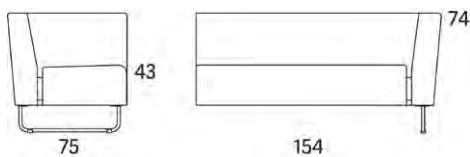

5% rabatt ska dras av på angivna priser

Gap

Gap Lounge,1540, 2-s högerdel, kopplad alt Gap Lounge,1540, 2-s vänsterdel, kopplad

	W	D	H	SH	Vikt	Volym	Tygåtgång	Läderåtgång
Art.nr:28241	154	75	74	43	35	0.8	3.8	83

Vid koppling levereras ben/medstativ enbart för ena sidan.

Variant

	Art.nr:	PG1	PG2	PG3	PG4	PG5	Läder PG 6	Läder PG 8
Gap Lounge,1540, 2-s högerdel, kopplad	28241	20269	21390	22971	25017	28172	26479	30692
Tillägg helt avtagbar klädsel		4625						
Tillägg sits med avtagbar klädsel och sjukhusväv		2281						
Tillägg sits med avtagbar klädsel		1761						
Tillägg sits med sjukhusväv		948						
Tillägg för CMHR		803