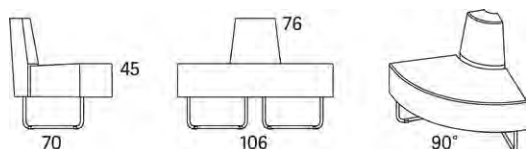

Gap

Gap Café sektion svängd 90° ytterdel

	W	D	H	SH	Vikt	Volym	Tygåtgång	Läderåtgång
Art.nr:28173	106	70	76	45	14	0.4	1.7	48

Variant

Art. nr: PG 1 PG 2 PG 3 PG 4 PG 5 Läder PG 6 Läder PG 8

Variant	Art. nr:	PG 1	PG 2	PG 3	PG 4	PG 5	Läder PG 6	Läder PG 8
Gap Café sektion svängd 90° ytterdel	28173	10462	10919	11539	12359	13635	13940	15754
Tillägg sits med avtagbar klädsel och sjukhusväv		1817						
Tillägg sits med avtagbar klädsel		1436						
Tillägg sits med sjukhusväv		811						
Tillägg för CMHR		458