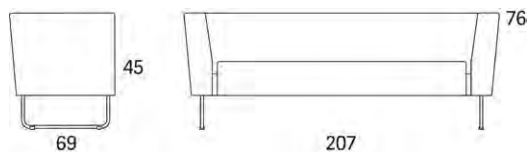

5% rabatt ska dras av på angivna priser

Gap

Gap Café 3-s soffa

	W	D	H	SH	Vikt	Volym	Tygåtgång	Läderåtgång
Art.nr:28108	207	69	76	45	44	0.9	5.2	112

Variant

	Art. nr:	PG 1	PG 2	PG 3	PG 4	PG 5	Läder PG 6	Läder PG 8
Gap Café 3-s soffa	28108	23877	25515	27825	30810	35421	31636	37092
Tillägg helt avtagbar klädsel		5961						
Tillägg sits med avtagbar klädsel och sjukhusväv		2638						
Tillägg sits med avtagbar klädsel		1962						
Tillägg sits med sjukhusväv		1099						
Tillägg för CMHR		1038