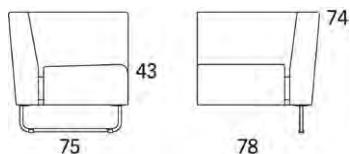

Gap Lounge,780, 1-s högerdel kopplad alt Gap Café, 1-s vänsterdel, kopplad

	W	D	H	SH	Vikt	Volym	Tygåtgång	Läderåtgång
Art.nr:28211	78	75	74	43	22	0.4	2.7	56

Vid koppling levereras ben/medstativ enbart för ena sidan. Vid beställning av soffkombination vänligen inkludera ritning hur delarna skall kombineras.

Variant

Art.nr: PG1 PG2 PG3 PG4 PG5 Läder PG6 Läder PG8

Variant	Art.nr:	PG1	PG2	PG3	PG4	PG5	Läder PG6	Läder PG8
Gap Lounge,780, 1-s högerdel kopplad	28211	13481	14259	15362	16780	18972	17814	20598
Tillägg helt avtagbar klädsel		4168						
Tillägg sits med avtagbar klädsel och sjukhusväv		1620						
Tillägg sits med avtagbar klädsel		1311						
Tillägg sits med sjukhusväv		738						
Tillägg för CMHR		458