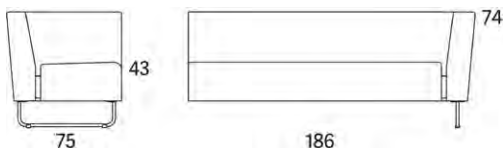

Gap

Gap Lounge, 1860, 3-s högerdel, kopplad alt Gap Lounge, 1860, 3-s vänsterdel, kopplad

	W	D	H	SH	Vikt	Volym	Tygätgång	Läderätgång
Art.nr:28231	186	75	74	43	41	1.0	4.4	96

Vid koppling levereras ben/medstativ enbart för ena sidan.

Variant

Variant	Art.nr:	PG1	PG2	PG3	PG4	PG5	Läder PG 6	Läder PG 8
Gap Lounge, 1860, 3-s högerdel, kopplad	28231	23645	25448	27993	31272	34474	30382	35444
Tillägg helt avtagbar klädsel		5213						
Tillägg sits med avtagbar klädsel och sjukhusväv		2858						
Tillägg sits med avtagbar klädsel		2116						
Tillägg sits med sjukhusväv		1170						
Tillägg för CMHR		1038