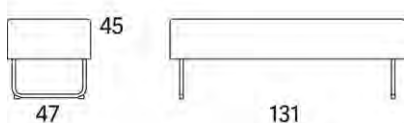

W	D	H	SH	Vikt	Volym	Tygåtgång	Läderåtgång
Art.nr:28140	131	47	45		14	0.3	1.5	34

Variant

	Art. nr:	PG 1	PG 2	PG 3	PG 4	PG 5	Läder PG 6	Läder PG 8
Gap Café bänk 2-s, 1310	28140	7502	7866	8379	9042	10071	10074	11655
Tillägg för avtagbar klädsel		1637						
Tillägg sits med avtagbar klädsel och sjukhusväv		2113						
Tillägg sits med sjukhusväv		901						
Tillägg för CMHR		344						

Gap

Gap Café, 1530, 2-s högerdel, kopplad alt Gap Café, 1530, 2-s vänsterdel kopplad