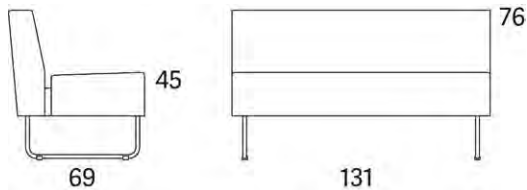

5% rabatt ska dras av på angivna priser

Gap

Gap Café, 1310, 2-s soffa utan armstöd

2012

	W	D	H	SH	Vikt	Volym	Tygåtgång	Läderåtgång
Art.nr:28145	131	69	76	45	25	0.5	2.9	84

Vid koppling levereras ben/medstativ enbart för ena sidan. Vid beställning av soffkombination vänligen inkludera ritning hur delarna skall kombineras.

Variant

Art.nr:	PG1	PG2	PG3	PG4	PG5	Läder PG 6	Läder PG 8	
Gap Café, 1310, 2-s soffa utan armstöd	28145	15736	16548	17691	19167	21448	20527	23570
Tillägg helt avtagbar klädsel		3762						
Tillägg sits med avtagbar klädsel och sjukhusväv		2112						
Tillägg sits med avtagbar klädsel		1640						
Tillägg sits med sjukhusväv		901						
Tillägg för CMHR		803						

Gap

Gap Café speciallängd (kaptillägg)