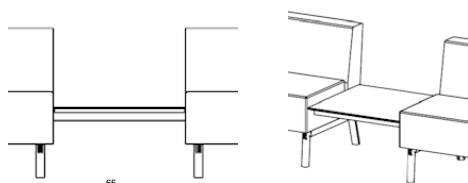

Gap

Gap Café / Meeting bord

2016

	W	D	H	SH	Vikt	Volym
Art.nr:28194	65		38			

Variant

Art.nr: PG1

Variant	Art.nr:	PG1
Bordsskiva i ask eller ekfanér. Eller laminat.	28194	2900