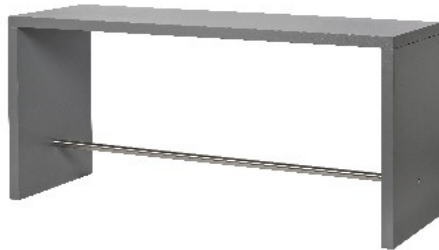

TM INTERIOR

12% rabatt ska dras av på angivna priser

Ståbord

Modernt ståbord som kan fås i många storlekar och med valfritt laminat.

Ståbord Prisexempel

180x70 H90	20 172 kr
180x70 H110	24 309 kr
180x80 H90	24 828 kr
180x80 H110	27 586 kr
180x90 H90	27 931 kr
180x90 H110	31 033 kr