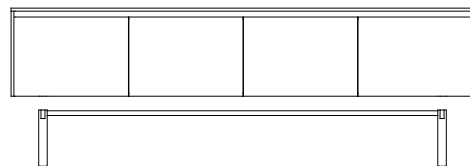

Soft 4x60 + Benstativ 4

Soft benstativ, vitpigmenterad massiv ask

Benämning	Mått	Art nr	SEK
Soft Benstativ 2 massiv ask	942x300x376	505002	4307
Soft Benstativ 3 massiv ask	1547x300x376	505003	4468
Soft Benstativ 4 massiv ask	2152x300x376	505004	4611