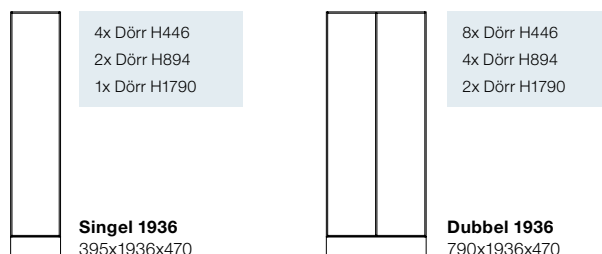

Space stomme - Höjd 1936mm

Benämning	Mått	Vit	SEK	NCS	SEK
Space singel stomme 1936	395x1936x470	201110	3695	201120	7709
Space dubbel stomme 1936	790x1936x470	201113	4957	201123	11532