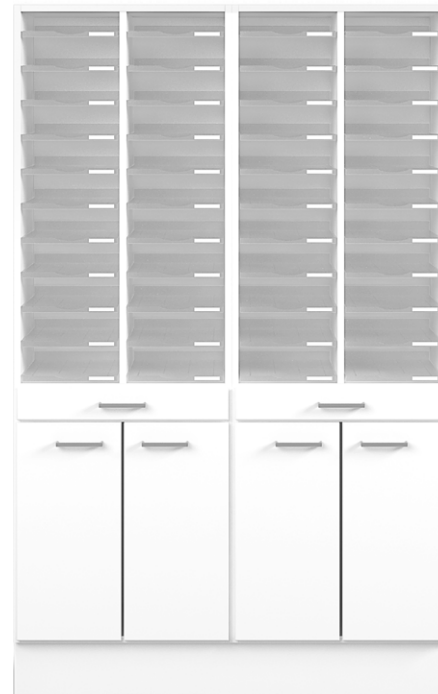

Posthyllor i plexi med integrerad etikethållare.

Två stycken HPS2/22.

CombiLine Postsortering Bänk & Vegg Posthyllor i plexi

L1/4
312x371x370

L2/8
605x371x370

L3/12
898x371x370

H1/7
312x723x370

H2/14
605x723x370