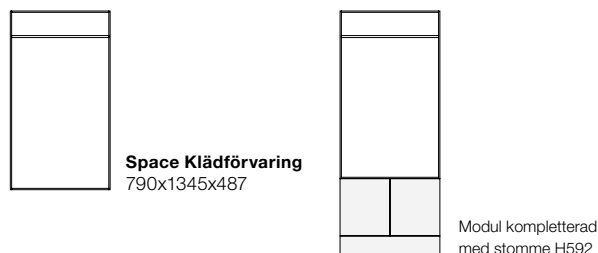

5% rabatt ska dras av på angivna priser

Klädförvaring, utan sockel, djup 487

Stomme utan hål i gavlar, klädstång ingår.

Benämning	NCS	SEK	Ek	Ask	SEK
Space Klädförvaring 1345, D487	204080	7407	214080	224080	6657

NCS: Lackad MDF, valfri NCS | **Ek:** Eklaminat | **Ask:** Askaminat
Livar med fronter.