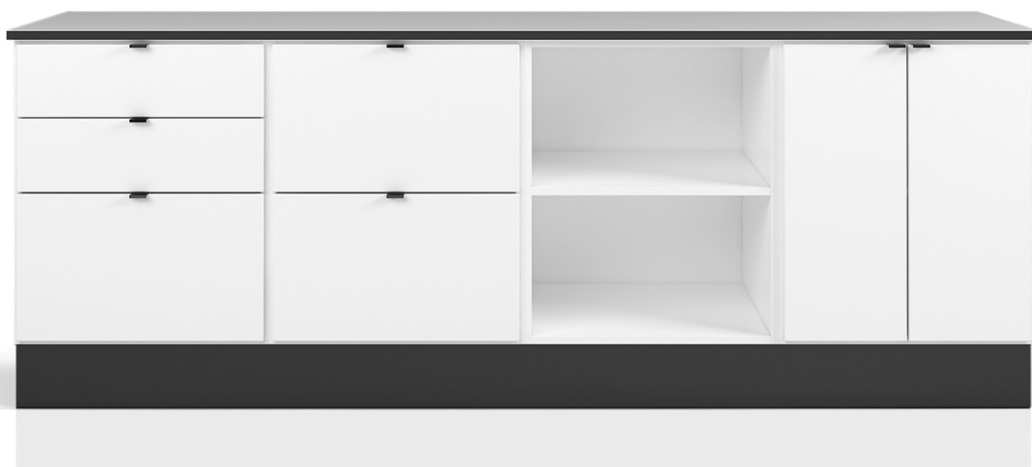

CombiLine

Disk

Design | TreCe

Platseffektiva diskar som utnyttjar kontorets alla ytor. Kombinera din egen uppställning. Välj mellan olika moduler, öppna, med dörrar eller med lådor.

Stommar och fronter finns i standard vitt eller lackerat i valfri NCS-kulör. Bänkskiva finns som standard i olika utföranden. Vi kan självklart även tillverka i olika material på förfrågan.

Denna serie kan kundanpassas.

Mer info →