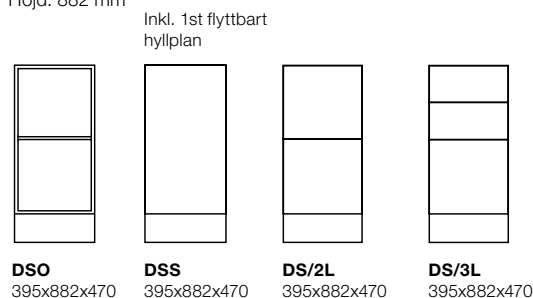

Mått: Bredd x Höjd (inkl. sockel), x Djup. **Stomme, fronter:** 16 mm. **Sockelhöjd:** 143 mm.
Samtliga dörrar är högerhängda som standard.

Space diskar och miljödiskar

Space förvaringsserie har diskar och miljösorteringsenheter i arbetshöjd, höjd 882 mm. Stommar i singel- och dubbelmoduler kan fritt kombineras med hyllplan, mellanväggar, dörrar och lådor i flera varianter.

Välj fritt bland någon av de färdiga modulerna eller sätt ihop din egen variant. Passande säckhållare finns som tillbehör. Håltagning går även att få i toppskiva mot tillägg. Färdiga moduler med inkast i front har en utdragbar säckhållare innanför dörren, rekommenderad sopsäck 85-125 L. Fronterna är heltäckande med push open beslag. Gäller ej dörrar med inkast.

Färdiga moduler

Stomme, sockel, rygg tj 16 mm: I vit direktlaminat, med 0,8 mm rak ABS-kantlist
Fronter, tj 16 mm, lackad MDF:

Vit/Vit = Stomme i vit laminat med fronter lackerade i NCS S 0500-N, vit
Vit/NCS = Stomme i vit laminat med fronter lackerade i valfri NCS kulör.

Sockelhöjd: 143 mm

Innermått låda H182: B325 x H127 x D420 mm

Innermått låda H366: B325 x H311 x D420 mm.

Space Diskar har lådor med höga sidor, 100% utdrag, max lastvikt 35 kg med push open beslag

Space diskar färdiga moduler

Höjd: 882 mm

Space disk singel	Mått	Vit	SEK
Space disk singel DSO	395x882x470	200104	3478

Space disk singel	Mått	Vit/Vit	Vit/NCS	SEK
Space disk singel DSS	395x882x470	200105	200106	4458
Space disk singel DS/2L	395x882x470	200107	200108	8475
Space disk singel DS/3L	395x882x470	200109	200110	10041