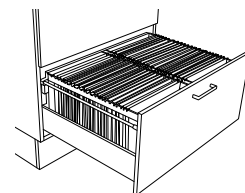

Mapplåda, Djup 570 mm, 100 % utdrag max 65 kg

Benämning	Vit	SEK	NCS	SEK	Bok	Björk	Ek	SEK
Mapplåda ML60/570, 1xA4, 100%	831727	3243	839727L	3377	833727	835727	837727	*
Mapplåda ML80/570, 2xA4	831729	3859	839729L	4056	833729	835729	837729	*
Mapplåda Folio MLF60/570, 100%	831827	3033	839827L	3081	833827	835827	837827	*