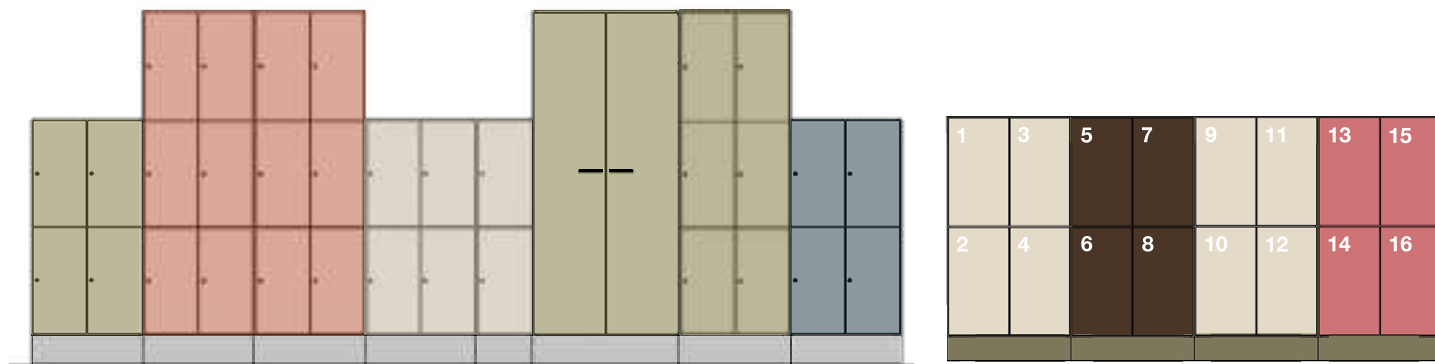

CombiLine exempel på kombinationer

CombiLine Förvaringsfack Vägg

Djup: 370 mm. **Invändiga mått/fack:** 274x333x358 mm. **Skåplås** med 2 st. nycklar.

Höjd 723 mm, Djup 370 mm

Benämning	Vit	SEK	NCS	SEK	Bok	Björk	Ek	SEK
FFV60/4	841242	6773	849242L	10299	843242	845242	847242	*
FFV90/6	841243	9750	849243L	14797	843243	845243	847243	*

Höjd 1075 mm, Djup 370 mm

Benämning	Vit	SEK	NCS	SEK	Bok	Björk	Ek	SEK
FFV60/6	841252	9317	849252L	14429	843252	845252	847252	*
FFV90/9	841253	13293	849253L	20629	843253	845253	847253	*

* Pris enligt offert. Kontakta TreCe för mer information.