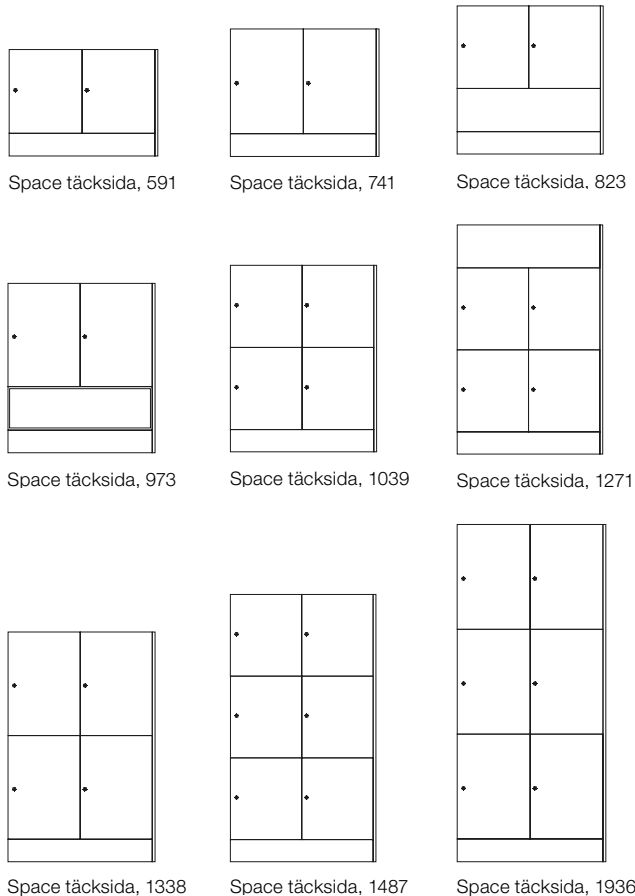

Mått: Bredd x Höjd (inkl. sockel), x Djup. **Stomme, fronter:** 16 mm. **Sockelhöjd:** 143 mm.
Samtliga dörrar är högerhängda som standard.

Täcksidor, tj 16mm

Benämning	Mått	NCS	Ek	Ask	SEK
<i>Vid placering mot vägg</i>					
Space täcksida enkel, 591	490x591	206033	216033	226033	699
Space täcksida enkel, 741	490x741	206037	216037	226037	810
Space täcksida enkel, 823	490x823	206035	216035	226035	822
Space täcksida enkel, 973	490x970	206039	216039	226039	990
Space täcksida enkel, 1039	490x1039	206021	216021	226021	1008
Space täcksida enkel, 1271	490x1271	206041	216041	226041	1026
Space täcksida enkel, 1338	490x1338	206031	216031	226031	1428
Space täcksida enkel, 1487	490x1487	206022	216022	226022	1512
Space täcksida enkel, 1936	490x1936	206023	216023	226023	1656
<i>Vid placering rygg mot rygg</i>					
Space täcksida dubbel, 591	980x591	206034	216034	226034	1008
Space täcksida dubbel, 741	980x741	206038	216038	226038	1179
Space täcksida dubbel, 823	980x823	206036	216036	226036	1194
Space täcksida dubbel, 973	980x973	206040	216040	226040	1521
Space täcksida dubbel, 1039	980x1039	206521	216521	226521	1530
Space täcksida dubbel, 1271	980x1241	206042	216042	226042	1560
Space täcksida dubbel, 1338	980x1338	206032	216032	226032	1905
Space täcksida dubbel, 1487	980x1487	206522	216522	226522	2511
Space täcksida dubbel, 1936	980x1936	206523	216523	226523	2748

NCS: Lackad MDF, valfri NCS
Ek: Eklaminat | **Ask:** Askaminat