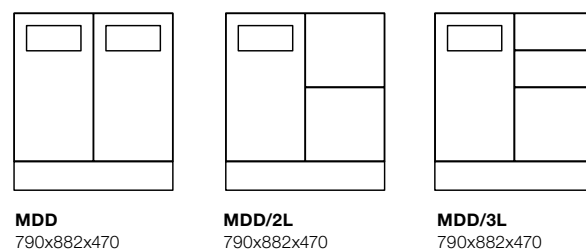

Space miljödiskar färdiga moduler

Höjd: 882 mm | Utdragbar säckhållare ingår till dörr med inkast.

Space Miljödiskar singel	Mått	Vit/Vit	Vit/NCS	SEK
Space Miljödisk MDS*	395x882x470	200103	200203	5304
Space Miljödisk MDS/2L	395x882x470	200101	200201	7660
Space Miljödisk MDS/3L	395x882x470	200102	200202	9629