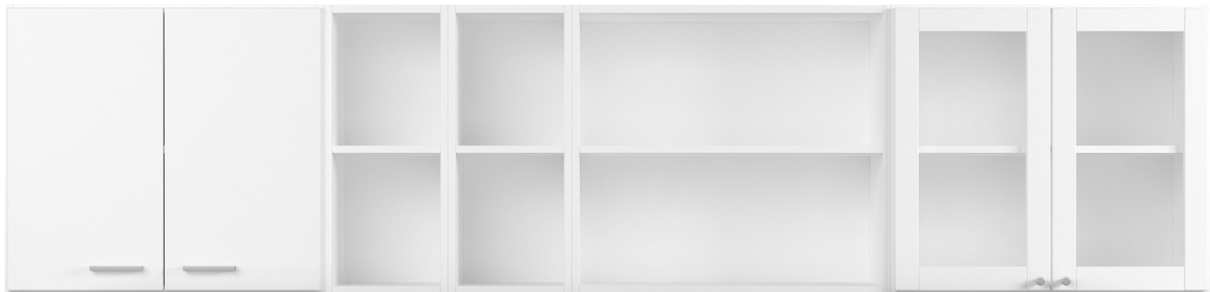

CombiLine

Vägghylla/Skåp

Design | TreCe

Väggmonterade hyllor och skåp fungerar som utrymmesbesparande alternativ eller komplement till våra golvstående moduler.

Öppna moduler kompletteras enkelt med dörrar, avdelare eller posthyllor. Upphångningslist ingår till alla väggmoduler. Stommar och fronter finns i standard vitt eller lackerat i valfri NCS-kulör. Vi kan självklart även tillverka i olika material på förfrågan.

Denna serie kan kundanpassas.

Mer info →