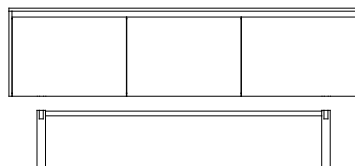

Soft 3x60 + Benstativ 3