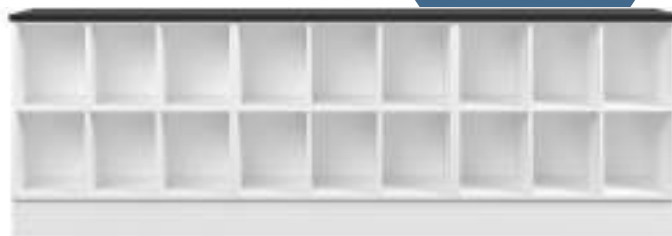

Mått: Bredd x Höjd (inkl. sockel) x Djup. **Stomme:** 19 mm. **Sockelhöjd:** 157 mm.
Upphångningslist ingår i alla väggmoduler.
NCS avser produkt lackad i en valfri NCS-kulör.

CombiLine

Kombihylla

Kombihyllan, en anpassningsbar förvaringsmöbel. Bygg fritt från golv till tak. Utnyttja väggytan med en väggmonterad kombihylla och skapa en unik modul genom att fritt kombinera tillsammans med valfria tillbehör. Kombihyllan finns i standard vitt eller lackerad i valfri NCS kulör. Komplettera gärna de lägre modulerna med en bänkskiva. Tillbehör som bensats, hjulsats och dörrar hittar du på sidorna 100–102. Bänkskivor till de lägre modulerna hittar du på sidan 98.

Kontakta TreCe om toppskiva önskas i annat material.

Lägg gärna till en bänkskiva på låga moduler för ett mer enhetligt utseende.

CombiLine Kombihylla, Vägg

Höjd 723 mm, Djup 370 mm

Benämning	Vit	SEK	NCS	SEK	Bok	Björk	Ek	SEK
KBV30/2	831615	2540	839615L	4253	833615	835615	837615	*
KBV60/2	831625	3543	839625L	6527	833625	835625	837625	*
KBV90/2	831635	4779	839635L	9023	833635	835635	837635	*

Höjd 1075 mm, Djup 370 mm

Benämning	Vit	SEK	NCS	SEK	Bok	Björk	Ek	SEK
KBV30/3	831616	3035	839616L	5423	833616	835616	837616	*
KBV60/3	831626	4468	839626L	8763	833626	835626	837626	*
KBV90/3	831636	6083	839636L	12192	833636	835636	837636	*

CombiLine Kombihylla, Golv

Höjd 880 mm, Djup 370 mm

Benämning	Vit	SEK	NCS	SEK	Bok	Björk	Ek	SEK
KBH30/2	831611	3206	839611L	5379	833611	835611	837611	*
KBH60/2	831621	4238	839621L	7752	833621	835621	837621	*
KBH90/2	831631	5120	839631L	9958	833631	835631	837631	*

Höjd 1232 mm, Djup 370 mm

Benämning	Vit	SEK	NCS	SEK	Bok	Björk	Ek	SEK
KBH30/3	831612	3693	839612L	6621	833612	835612	837612	*
KBH60/3	831622	5168	839622L	9981	833622	835622	837622	*
KBH90/3	831632	6350	839632L	13062	833632	835632	837632	*