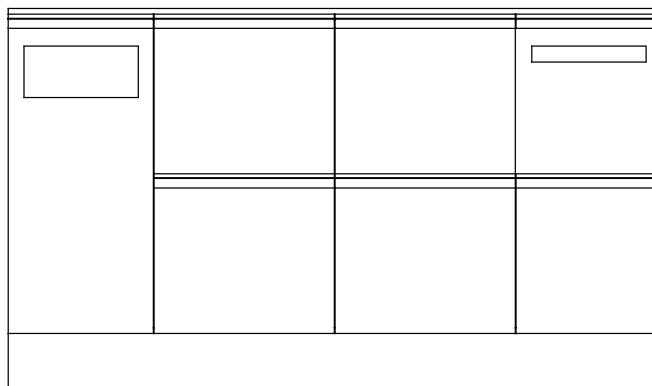

Tillbehör

Benämning		Art nr	SEK
Mail hängmapp	25 st, Esselte, format foolscap.	751090	853