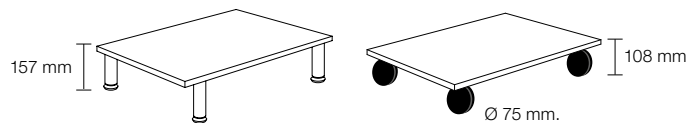

Rostfria justerbara ben. Önskar du andra ben/hjul kontakta TreCe.

Lastkapacitet per hjul: 100 kg
Material: svarta hjul med gummyta
Två av hjulen har broms.

Hjulsats, tillägg, Höjd 108 mm, Djup 570 mm (Inkl. bottenplatta)

Benämning	Vit	SEK	NCS	SEK	Bok	Björk	Ek	SEK
30/570	841921	993	879921L	1134	843921	845921	877921	*
60/570	841922	993	879922L	1134	843922	845922	877922	*
80/570	841926	993	879926L	1134	843926	845926	877926	*
90/570	841923	993	879923L	1134	843923	845923	877923	*

Önskar du andra hjul, kontakta TreCe.