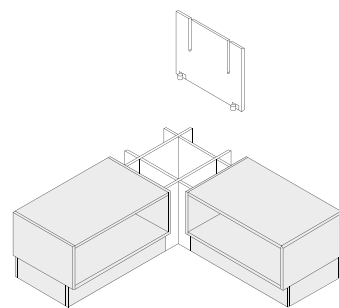

Benämning	Vit	SEK	NCS	SEK	Ek	Ask	SEK
Space hörnmodul 441, D487	201101	1998	201102	2230	211101	221101	2583

Vit: Vit direktlaminat | **NCS:** Lackad MDF, valfri NCS
Ek: Eklaminat | **Ask:** Askaminat
Livar med socklar.
Dynor och tyg tillkommer, kontakta TreCe.