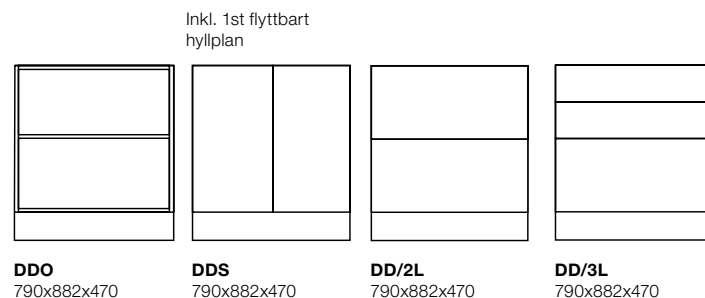

Space disk dubbel	Mått	Vit	SEK
Space disk dubbel DDO	790x882x470	200114	4197

Space disk dubbel	Mått	Vit/Vit	Vit/NCS	SEK
Space disk dubbel DDS	790x882x470	200115	200116	5977
Space disk dubbel DD/2L	790x882x470	200117	200118	10072
Space disk dubbel DD/3L	790x882x470	200119	200120	11625