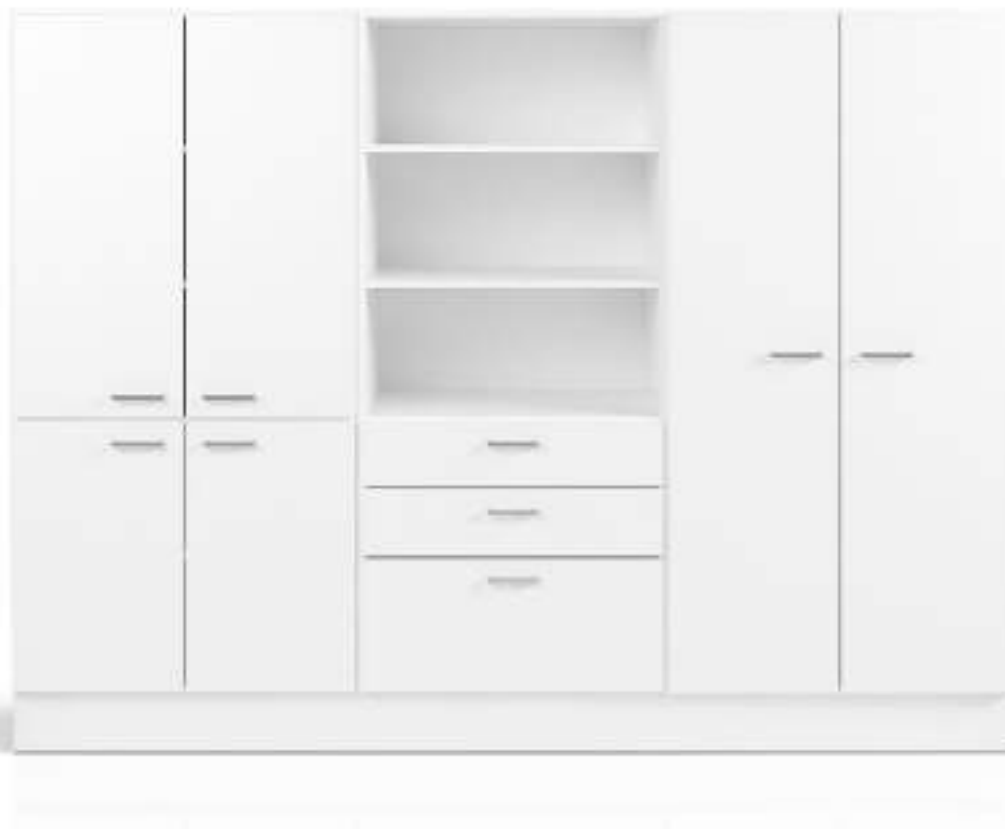

CombiLine

Kontorshylla/skåp

Design | TreCe

Kontorshyllor och skåp för förvaring. Möjlighet att välja till exempelvis dörrar, glasdörrar, bänkskivor, lådor och mappådor.

Kontorshyllor kan enkelt anpassas till personlig och gemensam förvaring med olika typer av lås.

Stommar och fronter finns i standard vitt eller lackerat i valfri NCS-kulör. Vi kan självklart även tillverka i olika material på förfrågan.

Denna serie kan kundanpassas.

Mer info →