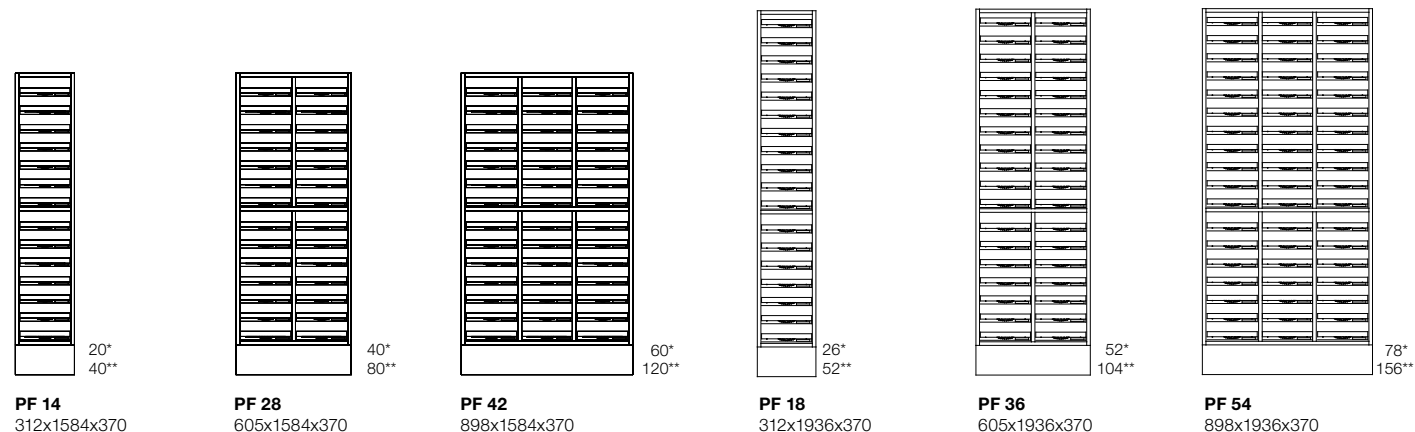

CombiLine Postsortering Golv Posthyllor i plexi

PF 14
312x1584x370

PF 28
605x1584x370

PF 42
898x1584x370

PF 18
312x1936x370

PF 36
605x1936x370

PF 54
898x1936x370

* Antal hyllor vid montering c/c 64 mm.
** Antal hyllor vid montering c/c 32 mm.

Höjd 1584 mm, Djup 370 mm

Benämning	Vit	SEK	NCS	SEK	Bok	Björk	Ek	SEK
PF14	851412	5784	859412L	9078	853412	855412	857412	*
PF28	851422	9084	859422L	14411	853422	855422	857422	*
PF42	851432	12458	859432L	19807	853432	855432	857432	*

Höjd 1936 mm, Djup 370 mm

Benämning	Vit	SEK	NCS	SEK	Bok	Björk	Ek	SEK
PF18	851411	6569	859411L	10445	853411	855411	857411	*
PF36	851421	10565	859421L	16854	853421	855421	857421	*
PF54	851431	14825	859431L	23494	853431	855431	857431	*