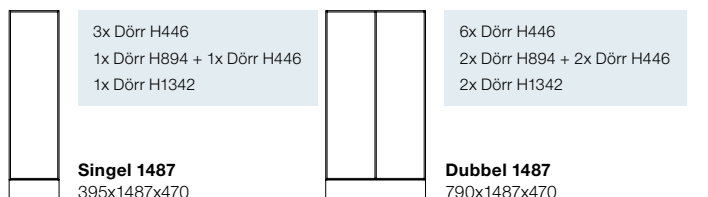

Space stomme - Höjd 1487mm

Benämning	Mått	Vit	SEK	NCS	SEK
Space singel stomme 1487	395x1487x470	201109	3573	201119	6757
Space dubbel stomme 1487	790x1487x470	201112	4532	201122	9852