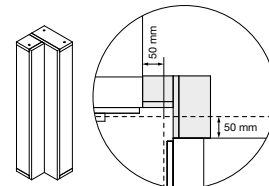

Hörnmodul, 100x880x100 mm

Benämning	Vit	SEK	NCS	SEK	Bok	Björk	Ek	SEK
Hörnmodul	821010	2425	829010L	2694	823010	825010	827010	*