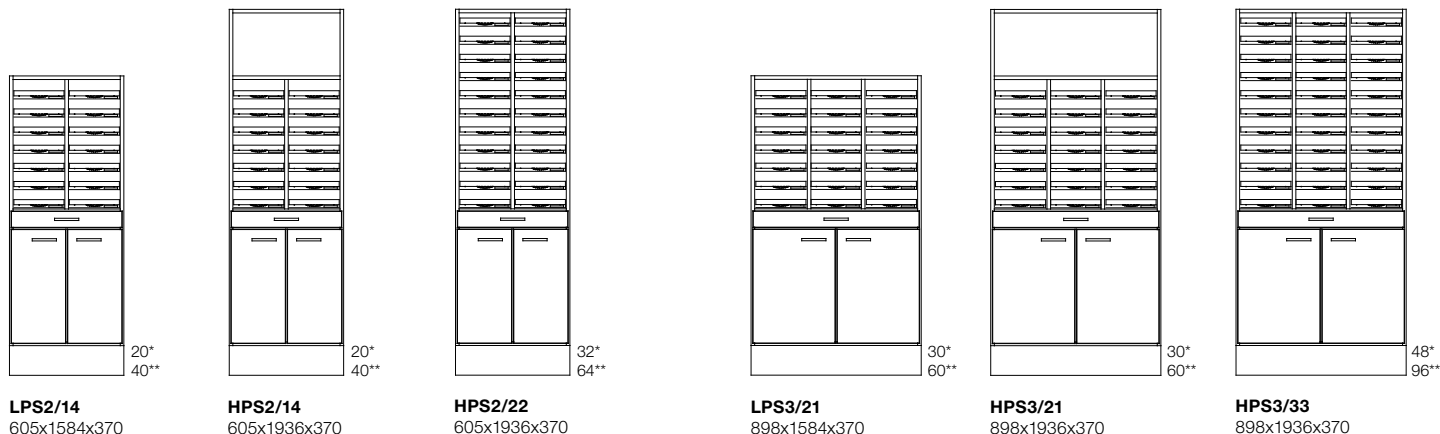

Mått: Bredd x Höjd (inkl. sockel) x Djup. **Stomme:** 19 mm. **Fronter:** 16 mm. **Sockelhöjd:** 157 mm.

Posthyllor i plexi är monterade c/c 96 mm som standard.

NCS avser produkt lackad i en valfri NCS-kulör.

CombiLine Postsortering Golv Posthyllor i plexi

LPS2/14
605x1584x370

HPS2/14
605x1936x370

HPS2/22
605x1936x370

LPS3/21
898x1584x370

HPS3/21
898x1936x370

HPS3/33
898x1936x370

* Antal hyllor vid montering c/c 64 mm.
** Antal hyllor vid montering c/c 32 mm.

Höjd 1584 mm, Djup 370 mm

Benämning	Vit	SEK	NCS	SEK	Bok	Björk	Ek	SEK
LPS2/14	851224	10037	859224L	16134	853224	855224	857224	*

Höjd 1584 mm, Djup 370 mm

Benämning	Vit	SEK	NCS	SEK	Bok	Björk	Ek	SEK
LPS3/21	851324	12828	859324L	21155	853324	855324	857324	*

Höjd 1936 mm, Djup 370 mm

Benämning	Vit	SEK	NCS	SEK	Bok	Björk	Ek	SEK
HPS2/14	851214	10559	859214L	17777	853214	855214	857214	*
HPS2/22	851216	11532	859216L	18578	853216	855216	857216	*

Höjd 1936 mm, Djup 370 mm

Benämning	Vit	SEK	NCS	SEK	Bok	Björk	Ek	SEK
HPS3/21	851314	13654	859314L	23456	853314	855314	857314	*
HPS3/33	851316	14966	859316L	24624	853316	855316	857316	*

Postsortering golv kan fås med genomräkning upptill i skåpen.
Kontakta TreCe för mer information.

*Pris enligt offert. Kontakta TreCe för mer information.