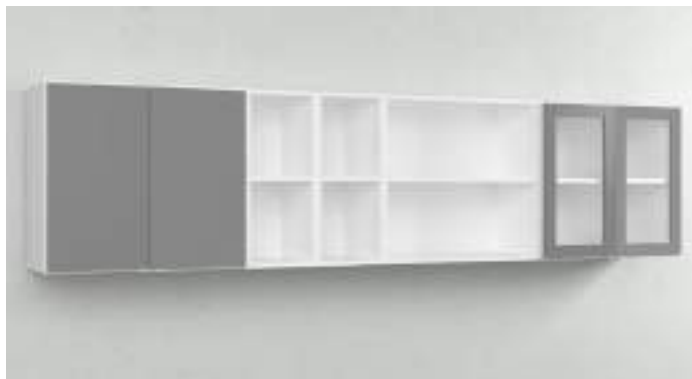

Standardhöjder: 371 mm, 723 mm och 1075 mm. Moduler i bredd 605 mm kan även fås med enkeldörr, kontakta TreCe för artikelnummer.

OBS! Notera på din beställning om handtagen ska placeras nedtill eller uptill på skåpen.