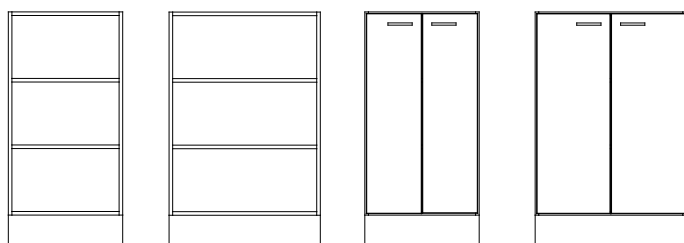

CombiLine Kontorshylla/skåp

KHD60/3 605x1232x570
KHD80/3 800x1232x570
KSD60/3 605x1232x570
KSD80/3 800x1232x570

Höjd 1232 mm, Djup 570 mm

Benämning	Vit	SEK	NCS	SEK	Bok	Björk	Ek	SEK
KHD60/3	861115	4919	869115L	10604	863115	865115	867115	*
KHD80/3	831131	5443	839131L	12573	833131	835131	837131	*
KSD60/3	861219	6374	869219L	13048	863219	865219	867219	*
KSD80/3	831134	7069	839134L	15678	833134	835134	837134	*