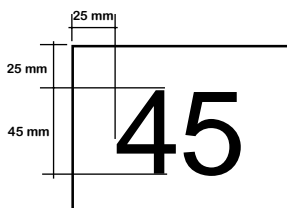

Foliering siffror

3M höghäftande

Benämning	Kulör	Art.nr	SEK
Foliering siffror	Svart	810077	50
Foliering siffror	Vit	810078	50
Foliering siffror, fabriksmontering		810009	135

Typsnitt: Arial Regular 188pt

Önskas annat typsnitt eller kulör, kontakta TreCe.