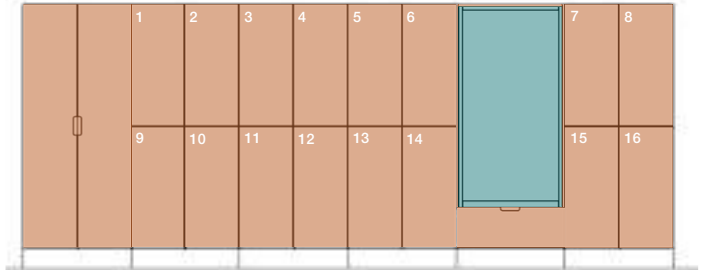

5% rabatt ska dras av på angivna priser

Mått: Bredd x Höjd (inkl. sockel). x Djup. **Stomme, fronter:** 16 mm. **Sockelhöjd:** 143 mm. Samtliga dörrar är högerhängda som standard.

Space exempel på kombinationer