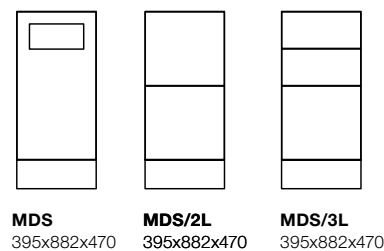

Space miljödiskar färdiga moduler

Höjd: 882 mm | Utdragbar säckhållare ingår till dörr med inkast.

Space Miljödiskar singel	Mått	Vit/Vit	Vit/NCS	SEK
Space Miljödisk MDS*	395x882x470	200103	200203	5304
Space Miljödisk MDS/2L	395x882x470	200101	200201	7660
Space Miljödisk MDS/3L	395x882x470	200102	200202	9629