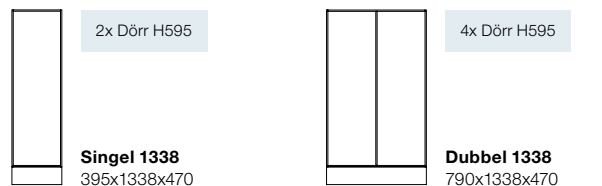

Space stomme - Höjd 1936mm

Benämning	Mått	Vit	SEK	NCS	SEK
Space singel stomme 1936	395x1936x470	201110	3695	201120	7709
Space dubbel stomme 1936	790x1936x470	201113	4957	201123	11532

Space stomme - Höjd 741mm

Benämning	Mått	Vit	SEK	NCS	SEK
Space singel stomme 741	395x741x470	201174	3366	201175	4998
Space dubbel stomme 741	790x741x470	201176	3915	201177	6510

Space stomme - Höjd 1338mm

Benämning	Mått	Vit	SEK	NCS	SEK
Space singel stomme 1338	395x1338x470	201178	3843	201179	7131
Space dubbel stomme 1338	790x1338x470	201180	4416	201181	9180