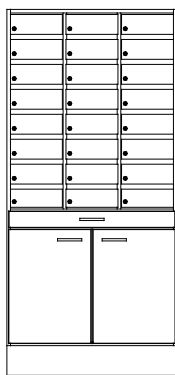

HPL3/24
898x1936x370

Postluckor är i vit pulverlackerad stålplåt. Levereras med skåplås inklusive 2 stycken nycklar.

Tillbehör

Benämning	Art nr	SEK
Huvudnyckel	840913	264
Posthylla, plexi, inkl. monteringslister	810919	142
Etiketter 11st/pack	810936	46

Höjd 1936 mm, Djup 370 mm (Posthyllor i material lika stomme)

Benämning	Vit	SEK	NCS	SEK	Bok	Björk	Ek	SEK
HPL2/16	851541	20734	859541L	29682	853541	855541	857541	*
HPL3/24	851551	28743	859551L	41271	853551	855551	857551	*

Postsortering golv kan fås med genomräkning upptill i skåpen.
Kontakta TreCe för mer information.

* Pris enligt offert. Kontakta TreCe för mer information.