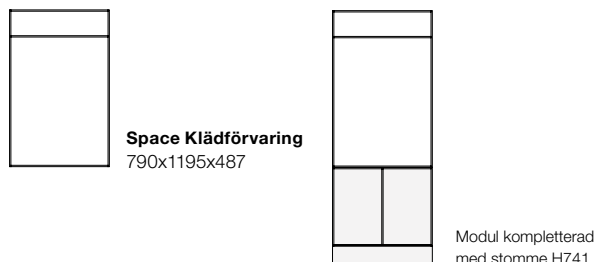

Klädförvaring, utan sockel, djup 487

Stomme utan hål i gavlar, klädstång ingår.

Benämning	NCS	SEK	Ek	Ask	SEK
Space Klädförvaring 1195, D487	204081	6930	214081	224081	5712

NCS: Lackad MDF, valfri NCS | **Ek:** Eklaminat | **Ask:** Askaminat
Livar med fronter.