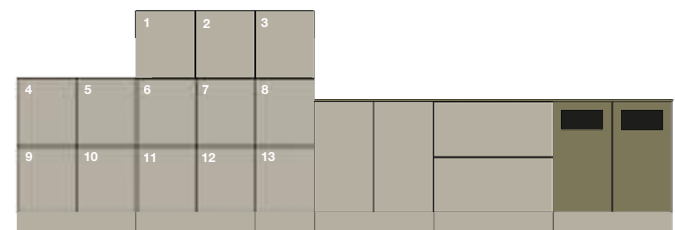

5% rabatt ska dras av på angivna priser

Mått: Bredd x Höjd (inkl. sockel). x Djup. **Stomme, fronter:** 16 mm. **Sockelhöjd:** 143 mm. Samtliga dörrar är högerhängda som standard. NCS avser produkt lackad i en valfri NCS-kulör.

Space exempel på kombinationer