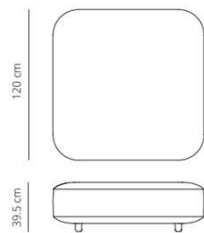

18% rabatt ska dras av på angivna priser

Bench 120C

CODE		FINISHES	
VCBCO180R	CO180R-1	G1 (COM/COL)	25.717,20 SEK
	CO180R-2	G2	27.248,40 SEK
	CO180R-3	G3	30.322,40 SEK
	CO180R-4	G4	34.858,00 SEK
	CO180R-5	G5	39.393,60 SEK

CODE		FINISHES	
VCBCO120C	CO120C-1	G1 (COM/COL)	18.200,40 SEK
	CO120C-2	G2	19.221,20 SEK
	CO120C-3	G3	21.413,60 SEK
	CO120C-4	G4	24.545,60 SEK
	CO120C-5	G5	27.758,80 SEK

CODE		FINISHES	
VCBCO180L	CO180L-1	G1 (COM/COL)	19.290,80 SEK
	CO180L-2	G2	20.311,60 SEK
	CO180L-3	G3	22.585,20 SEK
	CO180L-4	G4	25.937,60 SEK
	CO180L-5	G5	29.440,80 SEK

viccarbe