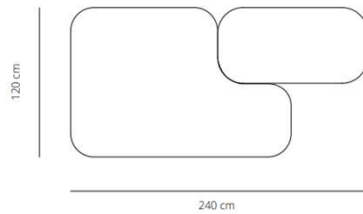

18% rabatt ska dras av på angivna priser

viccarbe

Composition 1

CODE		FINISHES	
-	COMPOSITION 1	G1 (COM/COL)	34.846,40 SEK
		G2	36.818,40 SEK
		G3	40.994,40 SEK
		G4	47.130,80 SEK
		G5	53.267,20 SEK

Composition 2