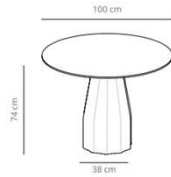

18% rabatt ska dras av på angivna priser

Table diameter 100

▲ 67.4 kg
📦 (x1) 59x55x89 cm (0.29 m³)
📦 (x1) 116x116x7 cm (0.09 m³)