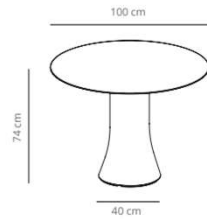

18% rabatt ska dras av på angivna priser

Table diameter 60

37.2 kg  
 (x1) 59x55x105 cm (0.34 m<sup>3</sup>)  
 (x1) 76x76x7 cm (0.04 m<sup>3</sup>)

Table diameter 70

36.4 kg  
 (x1) 59x55x105 cm (0.34 m<sup>3</sup>)  
 (x1) 86x86x7 cm (0.05 m<sup>3</sup>)

viccarbe

18% rabatt ska dras av på angivna priser

**Table diameter 80**

42.1 kg  
 (x1) 59x55x105 cm (0.34 m<sup>3</sup>)  
 (x1) 96x96x7 cm (0.06 m<sup>3</sup>)

**Table diameter 100**

49.2 kg  
 (x1) 59x55x105 cm (0.34 m<sup>3</sup>)  
 (x1) 116x116x7 cm (0.08 m<sup>3</sup>)

viccarbe

18% rabatt ska dras av på angivna priser

Table diameter 100

Table diameter 120

Table diameter 150

CODE		FINISHES			
		BASE	TOP		
VCBCAD100	CAD100		stained	matt oak , ash (black)	9.233,60 SEK
VCBCAD100L	CAD100CN		compact laminate (black edge)	black or white	7.737,20 SEK
	CAD100CB		compact laminate (white edge)	white	9.233,60 SEK
					0,00 SEK
CODE		FINISHES			
		BASE	TOP		
VCBCAD120	CAD120		stained	matt oak , ash (black)	12.284,40 SEK
VCBCAD100L	CAD120CN		compact laminate (black edge)	black or white	10.277,60 SEK
	CAD120CB		compact laminate (white edge)	white	12.052,40 SEK
CODE		FINISHES			
		BASE	TOP		
VCBCAD150	CAD150		stained	matt oak , ash (black)	17.713,20 SEK
VCBCAD150L	CAD150CN		compact laminate (black edge)	black or white	16.228,40 SEK
	CAD150CB		compact laminate (white edge)	white	18.455,60 SEK

viccarbe

18% rabatt ska dras av på angivna priser

Table diameter 180

153 kg  
 (x1) 82x82x77 cm (0.5 m<sup>3</sup>)  
 (x1)

Table diameter 200

(x1) 82x82x77 cm (0.5 m<sup>3</sup>)  
 (x1)

CODE		FINISHES			
		BASE	TOP		
VCBCAD180	CAD180		stained	matt oak , ash (black)	23.362,40 SEK
VCBCAD180L	CAD180CN		compact laminate (black edge)	black or white	23.060,80 SEK
	CAD180CB		compact laminate (white edge)	white	34.974,00 SEK
CODE		FINISHES			
		BASE	TOP		
VCBCAD200	CAD200		stained	matt oak , ash (black)	29.313,20 SEK