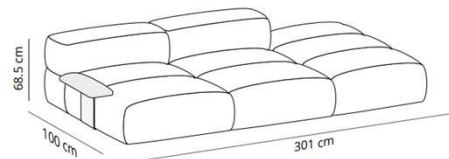

18% rabatt ska dras av på angivna priser

CODE		FINISHES	
VCBSAVCOMP6	COMPOSITION 6	G1(T/C)	49.590,00 SEK
		G2	54.636,00 SEK
		G3	63.892,80 SEK
		G4	73.497,60 SEK
		G5	83.554,80 SEK
		ECCALF	83.554,80 SEK

CODE		FINISHES	
VCBSAVCOMP7	COMPOSITION 7	G1(T/C)	61.074,00 SEK
		G2	67.442,40 SEK
		G3	79.158,40 SEK
		G4	91.338,40 SEK
		G5	104.086,80 SEK
		ECCALF	104.086,80 SEK

CODE		FINISHES	
VCBSAVCOMP8	COMPOSITION 8	G1(T/C)	49.230,40 SEK
		G2	54.253,20 SEK
		G3	63.220,00 SEK
		G4	72.581,20 SEK
		G5	82.383,20 SEK
		ECCALF	82.383,20 SEK

viccarbe