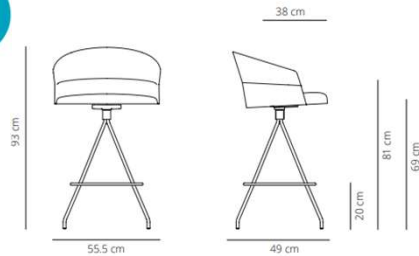

18% rabatt ska dras av på angivna priser

Smooth upholstery

9.8 kg
(x1) 100x62x57 cm (0.35 m³)