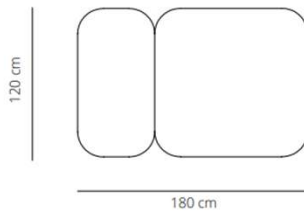

18% rabatt ska dras av på angivna priser

viccarbe