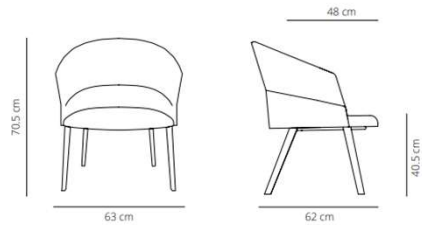

18% rabatt ska dras av på angivna priser

Smooth upholstery

📦 10.1 kg
📦 (x1) 77x70x69 cm (0.37 m³)