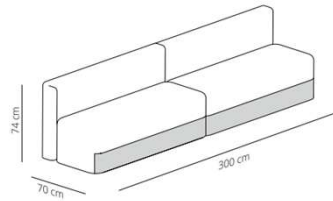

18% rabatt ska dras av på angivna priser

Composition 1

Composition 2