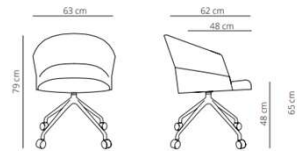

# 18% rabatt ska dras av på angivna priser

Smooth upholstery

▲ 15.3 kg  
 📦 (x1) 66x64x86 cm (0.36 m³)

Smooth upholstery

▲ 15.2 kg  
 📦 (x1) 66x64x86 cm (0.36 m³)

Smooth upholstery

▲ 15.7 kg  
 📦 (x1) 66x64x86 cm (0.36 m³)