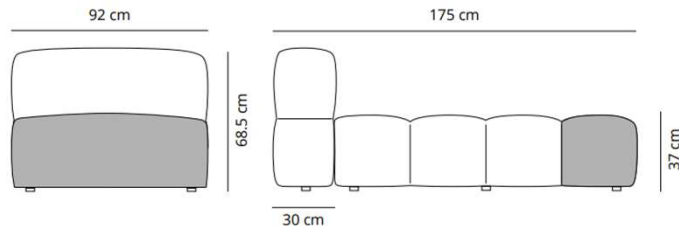

18% rabatt ska dras av på angivna priser

Chaise with protection

68 kg
(x1) 127x122x72 cm (1.12 m³)

CODE		CASTERS	FINISHES	
VCBSAVICHP	SAVICHP-1	without casters	G1 (T/C)	24.128,00 SEK
	SAVICHP-2		G2	26.726,40 SEK
	SAVICHP-3		G3	31.076,40 SEK
	SAVICHP-4		G4	35.658,40 SEK
	SAVICHP-5		G5	40.414,40 SEK
	SAVICHP-E		ECOALF	40.414,40 SEK
VCBSAVICHPR	SAVICHPR-1	with casters	G1 (T/C)	24.800,80 SEK
	SAVICHPR-2		G2	27.399,20 SEK
	SAVICHPR-3		G3	31.760,80 SEK
	SAVICHPR-4		G4	36.331,20 SEK
	SAVICHPR-5		G5	41.087,20 SEK
	SAVICHPR-E		ECOALF	41.087,20 SEK