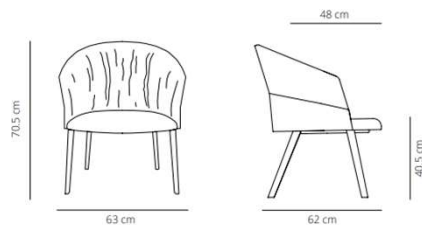

Soft upholstery

CODE		FINISHES		SEK
		STRUCTURE	UPHOLSTERY	
COPA LOUNGE WOODEN BASE, SMOOTH	COBUMA-1	matt oak, cognac, ash and wenge	G1 (T/C)	8.700,00 SEK
	COBUMA-2		G2	9.430,80 SEK
	COBUMA-3		G3	10.300,80 SEK
	COBUMA-4		G4	11.170,80 SEK
	COBUMA-5		G5	12.203,20 SEK
				- SEK
CODE		FINISHES		- SEK
		STRUCTURE	UPHOLSTERY	
COPA LOUNGE WOODEN BASE, SOFT	COBUMAS-1	matt oak, cognac, ash and wenge	G1 (T/C)	9.651,20 SEK
	COBUMAS-2		G2	10.045,60 SEK
	COBUMAS-3		G3	10.869,20 SEK
	COBUMAS-4		G4	11.878,40 SEK
	COBUMAS-5		G5	13.061,60 SEK

viccarbe