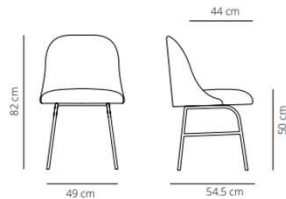

### FOUR METAL LEGS BASE

Chair

▲ 12.8 kg  
 📦 (x1) 59x53x89 cm (0.28 m<sup>3</sup>)

Chair with armrest

▲ 13.9 kg  
 📦 (x1) 59x53x89 cm (0.28 m<sup>3</sup>)

CODE		FINISHES		SEK
		STRUCTURE	UPHOLSTERY	
ALETA METAL BASE NO ARMS	ALSIME-1	black, white or taupe	G1 (COM/COL)	6.507,60 SEK
	ALSIME-2		G2	7.308,00 SEK
	ALSIME-3		G3	8.178,00 SEK
	ALSIME-4		G4	9.129,20 SEK
	ALSIME-5		G5	10.300,80 SEK
	ALSIME-1	brass finish	G1 (COM/COL)	11.170,80 SEK
	ALSIME-2		G2	11.901,60 SEK
	ALSIME-3		G3	12.852,80 SEK
	ALSIME-4		G4	13.815,60 SEK
	ALSIME-5		G5	14.906,00 SEK

**viccarbe**

18% rabatt ska dras av på angivna priser

**PYRAMID SWIVEL BASE**

Chair

▲ 13.3 kg  
 📦 (x1) 58x54x88 cm (0.28 m<sup>3</sup>)

Chair with armrest

▲ 14.4 kg  
 📦 (x1) 58x54x88 cm (0.28 m<sup>3</sup>)