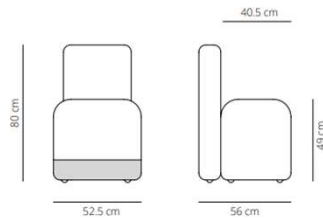

18% rabatt ska dras av på angivna priser

Fixed chair

17.8 kg
(x1) 58x54x89cm (0.28 m³)