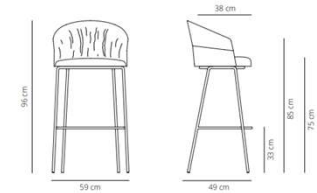

viccarbe

18% rabatt ska dras av på angivna priser

Soft upholstery

▲ 8.8 kg  
 🗑️ (x1) 100x62x51 cm (0.32 m³)

Soft upholstery

▲ 9.2 kg  
 🗑️ (x1) 106x62x51 cm (0.33 m³)

CODE		FINISHES		PUBLIC PRICE	- SEK
		STRUCTURE	UPHOLSTERY		
FIXED COUNTER STOOL (4 METAL LEGS), SOFT	COT4MECOS-1	black or white	G1 (T/C)	659 €	7.644,40 SEK
	COT4MECOS-2		G2	704 €	8.166,40 SEK
	COT4MECOS-3		G3	784 €	9.094,40 SEK
	COT4MECOS-4		G4	862 €	9.999,20 SEK
	COT4MECOS-5		G5	945 €	10.962,00 SEK
					- SEK
CODE		FINISHES		PUBLIC PRICE	- SEK
		STRUCTURE	UPHOLSTERY		
FIXED BAR STOOL (4 METAL LEGS), SOFT	COT4MEBARS-1	black or white	G1 (T/C)	659 €	7.644,40 SEK
	COT4MEBARS-2		G2	704 €	8.166,40 SEK
	COT4MEBARS-3		G3	784 €	9.094,40 SEK
	COT4MEBARS-4		G4	862 €	9.999,20 SEK
	COT4MEBARS-5		G5	945 €	10.962,00 SEK