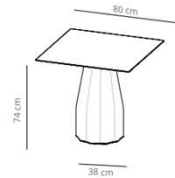

Mesa 80x80

62.8 kg
(x1) 59x55x89 cm (0.29 m³)
(x1) 96x96x7 cm (0.06 m³)