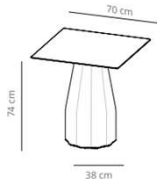

18% rabatt ska dras av på angivna priser

Table 70x70

59.8 kg
(x1) 59x55x89 cm (0.29 m³)
(x1) 76x76x7 cm (0.04 m³)