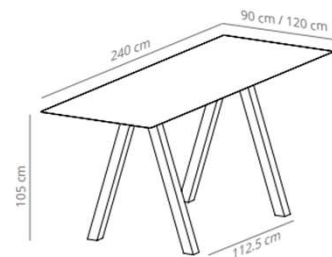

Table 240 cm

SIMPLE TABLE, 200, H105cm						
FINISHES			CODE		CODE	
LEGS	TOP		WIDTH 120		WIDTH 90	
stained (oak): matt oak, cognac, ash or wenge	stained	matt oak	TRMSCROAB	37.108,40 SEK	VCBTRMSCB	0,00 SEK
		Ash (black)		38.570,00 SEK		30.252,80 SEK
lacquered microtexturized (beech):						31.424,40 SEK
SIMPLE TABLE 240, h105cm						
FINISHES			CODE		CODE	
LEGS	TOP		WIDTH 120		WIDTH 90	
stained (oak): matt oak, cognac, ash or wenge	stained	matt oak	TRMSROAB	42.235,60 SEK		31.424,40 SEK
		Ash (black)		43.836,40 SEK		32.816,40 SEK
lacquered