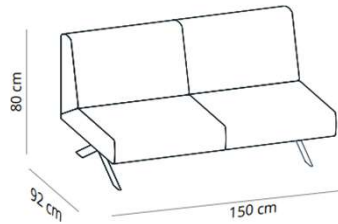

18% rabatt ska dras av på angivna priser

Composition 1