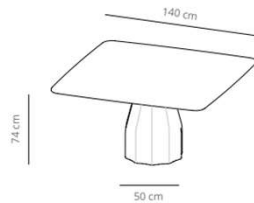

# 18% rabatt ska dras av på angivna priser

Table diameter 60

▲ 57.2 kg  
 📦 (x1) 59x55x89 cm (0.29 m<sup>3</sup>)  
 📦 (x1) 76x76x7 cm (0.04 m<sup>3</sup>)

Table diameter 70

▲ 54.6 kg  
 📦 (x1) 59x55x89 cm (0.29 m<sup>3</sup>)  
 📦 (x1) 96x96x7 cm (0.06 m<sup>3</sup>)

# 18% rabatt ska dras av på angivna priser

Table diameter 100

▲ 67.4 kg  
 📦 (x1) 59x55x89 cm (0.29 m<sup>3</sup>)  
 📦 (x1) 116x116x7 cm (0.09 m<sup>3</sup>)

Table diameter 120

▲ 96.6 kg  
 📦 (x1) 59x55x89cm (0.29 m<sup>3</sup>)  
 📦 (x1) 136x136x7 cm (0.13 m<sup>3</sup>)

# 18% rabatt ska dras av på angivna priser

Table 70x70

59.8 kg  
 (x1) 59x55x89 cm (0.29 m<sup>3</sup>)  
 (x1) 76x76x7 cm (0.04 m<sup>3</sup>)

Mesa 80x80

62.8 kg  
 (x1) 59x55x89 cm (0.29 m<sup>3</sup>)  
 (x1) 96x96x7 cm (0.06 m<sup>3</sup>)

18% rabatt ska dras av på angivna priser

Table 100x100

▲ 95.7 kg  
 📦 (x1) 59x55x89 cm (0.29 m<sup>3</sup>)  
 📦 (x1) 116x116x7 cm (0.09 m<sup>3</sup>)

Table 140x140

▲ 123.5 kg  
 📦 (x1) 59x55x89 cm (0.29 m<sup>3</sup>)  
 📦 (x1) 147x147x7 cm (0.15 m<sup>3</sup>)