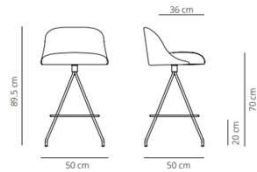

#### Low backrest

▲ 12.4 kg  
 📦 (x1) 57.5x53.5x110cm (0.33 m³)

#### Low backrest

▲ 12.8 kg  
 📦 (x1) 57.5x53.5x120 cm (0,37 m³)

#### High backrest

▲ 13 kg  
 📦 (x1) 57.5x53.5x120 cm (0,37 m³)

CODE		FINISHES		SEK
		STRUCTURE	UPHOLSTERY	
FIXED BAR STOOL (4 LEGS), LOW BACKREST	ALTA-1	black, white or taupe	G1 (COM/COL)	7.087,60 SEK
	ALTA-2		G2	7.888,00 SEK
	ALTA-3		G3	8.769,60 SEK
	ALTA-4		G4	9.860,00 SEK
	ALTA-5		G5	11.020,00 SEK
	ALTA-1	brass finish	G1 (COM/COL)	12.562,80 SEK
	ALTA-2		G2	13.363,20 SEK
	ALTA-3		G3	14.244,80 SEK
	ALTA-4		G4	15.346,80 SEK
	ALTA-5		G5	16.506,80 SEK
				- SEK
CODE		FINISHES		SEK
		STRUCTURE	UPHOLSTERY	
FIXED BAR STOOL (4 LEGS), HIGH BACKREST	ALTAH-1	black, white or taupe	G1 (COM/COL)	7.238,40 SEK
	ALTAH-2		G2	8.108,40 SEK
	ALTAH-3		G3	9.129,20 SEK
	ALTAH-4		G4	10.370,40 SEK
	ALTAH-5		G5	11.692,80 SEK
	ALTAH-1	brass finish	G1 (COM/COL)	12.713,60 SEK
	ALTAH-2		G2	13.583,60 SEK
	ALTAH-3		G3	14.604,40 SEK
	ALTAH-4		G4	15.857,20 SEK
	ALTAH-5		G5	17.098,40 SEK

**viccarbe**

18% rabatt ska dras av på angivna priser

**SWIVEL COUNTER STOOL BASE**

**Low backrest**

▲ 13.1 kg  
 📦 (x1) 58x54x106cm (0.33 m<sup>3</sup>)

**High backrest**

▲ 13.4 kg  
 📦 (x1) 58x54x110cm (0.34 m<sup>3</sup>)