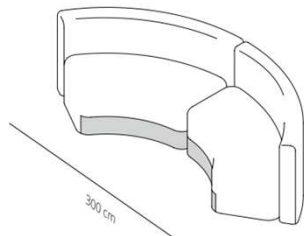

**viccarbe**

18% rabatt ska dras av på angivna priser

Composition 1

Composition 2

Composition 3

CODE		FINISHES	
-	COMPOSITION 1	G1 (COM/COL)	32.758,40 SEK
		G2	38.720,80 SEK
		G3	45.611,20 SEK
		G4	54.079,20 SEK
		G5	63.684,00 SEK