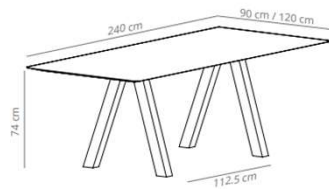

Table 240 cm

SIMPLE TABLE, 240cm, h74cm						
FINISHES		CODE		CODE		
LEGS		TOP		WIDTH 120	WIDTH 90	
stained (oak): matt oak, cognac, ash or wenge	stained	matt oak	TRMSROA	36.226,80 SEK	VCBTRMS	25.508,40 SEK
		Ash (black)		37.850,80 SEK		26.819,20 SEK
lacquered						

viccarbe