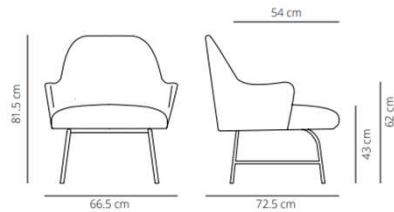

Lounge chair with armrest

16.7 kg
(x1) 75x72x87cm (0.47 m³)

CODE	FINISHES		PUBLIC PRICE	SEK	
	STRUCTURE	UPHOLSTERY			
ALETA LOUNGE CHAIR WITH METAL BASE, NO ARMREST	ALBUME-1	black, white or taupe	G1 (T/C)	1.160 €	13.456,00 SEK
	ALBUME-2		G2	1.272 €	14.755,20 SEK
	ALBUME-3		G3	1.517 €	17.597,20 SEK
	ALBUME-4		G4	1.675 €	19.430,00 SEK
	ALBUME-5		G5	1.839 €	21.332,40 SEK
	ALBUME-1	brass finish	G1 (T/C)	1.549 €	17.968,40 SEK
	ALBUME-2		G2	1.669 €	19.360,40 SEK
	ALBUME-3		G3	1.915 €	22.214,00 SEK
	ALBUME-4		G4	2.073 €	24.046,80 SEK
	ALBUME-5		G5	2.223 €	25.786,80 SEK
CODE	FINISHES		PUBLIC PRICE	SEK	
STRUCTURE	UPHOLSTERY				
ALETA LOUNGE WITH METAL BASE, ARMREST	ALBUMEBR-1	black, white or taupe	G1 (T/C)	1.481 €	17.179,60 SEK
	ALBUMEBR-2		G2	1.601 €	18.571,60 SEK
	ALBUMEBR-3		G3	1.839 €	21.332,40 SEK
	ALBUMEBR-4		G4	1.989 €	23.072,40 SEK
	ALBUMEBR-5		G5	2.147 €	24.905,20 SEK
	ALBUMEBR-1	brass finish	G1 (T/C)	1.877 €	21.773,20 SEK
	ALBUMEBR-2		G2	1.989 €	23.072,40 SEK
	ALBUMEBR-3		G3	2.223 €	25.786,80 SEK
	ALBUMEBR-4		G4	2.380 €	27.608,00 SEK
	ALBUMEBR-5		G5	2.546 €	29.533,60 SEK

viccarbe