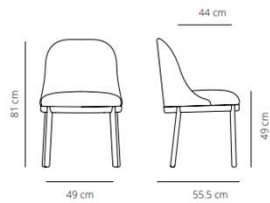

### FOUR METAL LEGS BASE

Chair

▲ 12.8 kg  
 📦 (x1) 59x53x89 cm (0.28 m<sup>3</sup>)

Chair with armrest

▲ 13.9 kg  
 📦 (x1) 59x53x89 cm (0.28 m<sup>3</sup>)

CODE		FINISHES		SEK
		STRUCTURE	UPHOLSTERY	
ALETA METAL BASE NO ARMS	ALSIME-1	black, white or taupe	G1 (COM/COL)	6.507,60 SEK
	ALSIME-2		G2	7.308,00 SEK
	ALSIME-3		G3	8.178,00 SEK
	ALSIME-4		G4	9.129,20 SEK
	ALSIME-5		G5	10.300,80 SEK
	ALSIME-1	brass finish	G1 (COM/COL)	11.170,80 SEK
	ALSIME-2		G2	11.901,60 SEK
	ALSIME-3		G3	12.852,80 SEK
	ALSIME-4		G4	13.815,60 SEK
	ALSIME-5		G5	14.906,00 SEK

CODE		FINISHES		SEK
		STRUCTURE	UPHOLSTERY	
ALETA METAL BASE WITH ARMS	ALSIMEBR-1	black, white or taupe	G1 (COM/COL)	7.888,00 SEK
	ALSIMEBR-2		G2	8.769,60 SEK
	ALSIMEBR-3		G3	9.929,60 SEK
	ALSIMEBR-4		G4	11.112,80 SEK
	ALSIMEBR-5		G5	12.493,20 SEK
	ALSIMEBR-1	brass finish	G1 (COM/COL)	12.562,80 SEK
	ALSIMEBR-2		G2	13.456,00 SEK
	ALSIMEBR-3		G3	14.546,40 SEK
	ALSIMEBR-4		G4	15.776,00 SEK
	ALSIMEBR-5		G5	17.028,80 SEK

**viccarbe**

18% rabatt ska dras av på angivna priser

**FOUR WOODEN LEGS BASE**

Chair

▲ 13.4 kg  
 📦 (x1) 59x53x89 cm (0.28 m³)

Chair with armrest

▲ 14.5kg  
 📦 (x1) 59x53x89 cm (0.28 m³)

CODE		FINISHES		SEK
		STRUCTURE	UPHOLSTERY	
ALETA WOODEN BASE NO ARMS	ALSIMA-1	matt oak, cognac, ash and wenge	G1 (COM/COL)	9.071,20 SEK
	ALSIMA-2		G2	9.860,00 SEK
	ALSIMA-3		G3	10.753,20 SEK
	ALSIMA-4		G4	11.762,40 SEK
	ALSIMA-5		G5	12.852,80 SEK
CODE		FINISHES		SEK
		STRUCTURE	UPHOLSTERY	
ALETA WOODEN BASE WITH ARMS	ALSIMABR-1	matt oak, cognac, ash and wenge	G1 (COM/COL)	10.451,60 SEK
	ALSIMABR-2		G2	11.321,60 SEK
	ALSIMABR-3		G3	12.562,80 SEK
	ALSIMABR-4		G4	13.664,80 SEK
	ALSIMABR-5		G5	14.987,20 SEK

**viccarbe**

18% rabatt ska dras av på angivna priser

**PYRAMID SWIVEL BASE**

Chair

▲ 13.3 kg  
 📦 (x1) 58x54x88 cm (0.28 m<sup>3</sup>)

Chair with armrest

▲ 14.4 kg  
 📦 (x1) 58x54x88 cm (0.28 m<sup>3</sup>)