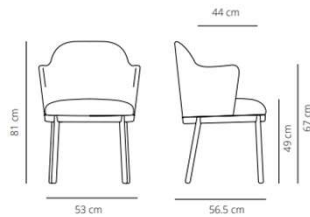

### FOUR METAL LEGS BASE

Chair

▲ 12.8 kg  
 📦 (x1) 59x53x89 cm (0.28 m<sup>3</sup>)

Chair with armrest

▲ 13.9 kg  
 📦 (x1) 59x53x89 cm (0.28 m<sup>3</sup>)

CODE		FINISHES		SEK
		STRUCTURE	UPHOLSTERY	
ALETA METAL BASE NO ARMS	ALSIME-1	black, white or taupe	G1 (COM/COL)	6.507,60 SEK
	ALSIME-2		G2	7.308,00 SEK
	ALSIME-3		G3	8.178,00 SEK
	ALSIME-4		G4	9.129,20 SEK
	ALSIME-5		G5	10.300,80 SEK
	ALSIME-1	brass finish	G1 (COM/COL)	11.170,80 SEK
	ALSIME-2		G2	11.901,60 SEK
	ALSIME-3		G3	12.852,80 SEK
	ALSIME-4		G4	13.815,60 SEK
	ALSIME-5		G5	14.906,00 SEK

**viccarbe**

18% rabatt ska dras av på angivna priser

**FOUR WOODEN LEGS BASE**

Chair

▲ 13.4 kg  
 📦 (x1) 59x53x89 cm (0.28 m³)

Chair with armrest

▲ 14.5kg  
 📦 (x1) 59x53x89 cm (0.28 m³)

CODE		FINISHES		SEK
		STRUCTURE	UPHOLSTERY	
ALETA WOODEN BASE NO ARMS	ALSIMA-1	matt oak, cognac, ash and wenge	G1 (COM/COL)	9.071,20 SEK
	ALSIMA-2		G2	9.860,00 SEK
	ALSIMA-3		G3	10.753,20 SEK
	ALSIMA-4		G4	11.762,40 SEK
	ALSIMA-5		G5	12.852,80 SEK
CODE		FINISHES		SEK
		STRUCTURE	UPHOLSTERY	
ALETA WOODEN BASE WITH ARMS	ALSIMABR-1	matt oak, cognac, ash and wenge	G1 (COM/COL)	10.451,60 SEK
	ALSIMABR-2		G2	11.321,60 SEK
	ALSIMABR-3		G3	12.562,80 SEK
	ALSIMABR-4		G4	13.664,80 SEK
	ALSIMABR-5		G5	14.987,20 SEK

**viccarbe**

18% rabatt ska dras av på angivna priser

**PYRAMID SWIVEL BASE**

Chair

▲ 13.3 kg  
 📦 (x1) 58x54x88 cm (0.28 m<sup>3</sup>)

Chair with armrest

▲ 14.4 kg  
 📦 (x1) 58x54x88 cm (0.28 m<sup>3</sup>)

#### Low backrest

▲ 12.4 kg  
 📦 (x1) 57.5x53.5x110cm (0.33 m³)