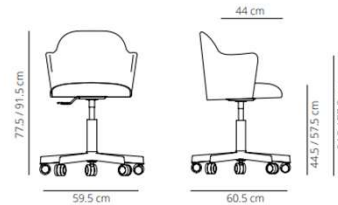

**viccarbe**

18% rabatt ska dras av på angivna priser

**PYRAMID SWIVEL BASE**

Chair

▲ 13.3 kg  
 📦 (x1) 58x54x88 cm (0.28 m<sup>3</sup>)

Chair with armrest

▲ 14.4 kg  
 📦 (x1) 58x54x88 cm (0.28 m<sup>3</sup>)

**viccarbe**

18% rabatt ska dras av på angivna priser

**PYRAMID SWIVEL WITH CASTERS BASE**

Chair

▲ 13.4 kg  
 📦 (x1) 58x54x88 cm (0.28 m³)

Chair with armrest

▲ 14.7 kg  
 📦 (x1) 93x58x55cm (0.3 m³)

		FINISHES		SEK
		STRUCTURE	UPHOLSTERY	
ALETA PYRAMID CASTERS WITH SWIVEL BASE, NO ARMS	ALSIPIRU-1	black or white	G1 (COM/COL)	8.769,60 SEK
	ALSIPIRU-2		G2	9.500,40 SEK
	ALSIPIRU-3		G3	10.451,60 SEK
	ALSIPIRU-4		G4	11.391,20 SEK
	ALSIPIRU-5		G5	12.562,80 SEK
				0,00 SEK
CODE		FINISHES		SEK
		STRUCTURE	UPHOLSTERY	
ALETA PYRAMID SWIVEL CASTERS WITH ARMS	ALSIPIRUBR-1	black or white	G1 (COM/COL)	10.161,60 SEK
	ALSIPIRUBR-2		G2	11.020,00 SEK
	ALSIPIRUBR-3		G3	12.122,00 SEK
	ALSIPIRUBR-4		G4	13.363,20 SEK
	ALSIPIRUBR-5		G5	14.604,40 SEK

**viccarbe**

18% rabatt ska dras av på angivna priser

**FIVE CASTERS BASE**

Chair

▲ 13.4 kg  
 📦 (x1) 59x53x89 cm (0.28 m³)

CODE		FINISHES		SEK
		STRUCTURE	UPHOLSTERY	
ALETA 5 CASTERS BASE WITH ADJUSTABLE HEIGHT	ALSIBR-1	black or white (high gloss)	G1 (COM/COL)	8.769,60 SEK
	ALSIBR-2		G2	9.500,40 SEK
	ALSIBR-3		G3	10.451,60 SEK
	ALSIBR-4		G4	11.391,20 SEK
	ALSIBR-5		G5	12.562,80 SEK
				0,00 SEK

Chair with armrest

▲ 14.5 kg  
 📦 (x1) 59x53x89 cm (0.28 m³)

CODE		FINISHES		SEK
		STRUCTURE	UPHOLSTERY	
ALETA 5 CASTERS BASE WITH ADJUSTABLE HEIGHT AND ARMS	ALSIBRBR-1	black or white (high gloss)	G1 (COM/COL)	10.161,60 SEK
	ALSIBRBR-2		G2	11.020,00 SEK
	ALSIBRBR-3		G3	12.122,00 SEK
	ALSIBRBR-4		G4	13.363,20 SEK
	ALSIBRBR-5		G5	14.604,40 SEK