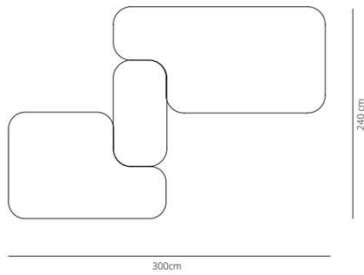

Composition 5