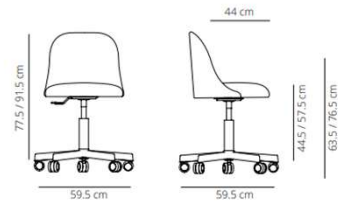

**viccarbe**

18% rabatt ska dras av på angivna priser

**PYRAMID SWIVEL BASE**

Chair

▲ 13.3 kg  
 📦 (x1) 58x54x88 cm (0.28 m<sup>3</sup>)

Chair with armrest

▲ 14.4 kg  
 📦 (x1) 58x54x88 cm (0.28 m<sup>3</sup>)

**viccarbe**

18% rabatt ska dras av på angivna priser

**PYRAMID SWIVEL WITH CASTERS BASE**

Chair

▲ 13.4 kg  
 📦 (x1) 58x54x88 cm (0.28 m³)

Chair with armrest

▲ 14.7 kg  
 📦 (x1) 93x58x55cm (0.3 m³)

		FINISHES		SEK
		STRUCTURE	UPHOLSTERY	
ALETA PYRAMID CASTERS WITH SWIVEL BASE, NO ARMS	ALSIPIRU-1	black or white	G1 (COM/COL)	8.769,60 SEK
	ALSIPIRU-2		G2	9.500,40 SEK
	ALSIPIRU-3		G3	10.451,60 SEK
	ALSIPIRU-4		G4	11.391,20 SEK
	ALSIPIRU-5		G5	12.562,80 SEK
				0,00 SEK
CODE		FINISHES		SEK
		STRUCTURE	UPHOLSTERY	
ALETA PYRAMID SWIVEL CASTERS WITH ARMS	ALSIPIRUBR-1	black or white	G1 (COM/COL)	10.161,60 SEK
	ALSIPIRUBR-2		G2	11.020,00 SEK
	ALSIPIRUBR-3		G3	12.122,00 SEK
	ALSIPIRUBR-4		G4	13.363,20 SEK
	ALSIPIRUBR-5		G5	14.604,40 SEK

**viccarbe**

18% rabatt ska dras av på angivna priser

**FIVE CASTERS BASE**

Chair

▲ 13.4 kg  
 📦 (x1) 59x53x89 cm (0.28 m³)

CODE		FINISHES		SEK
		STRUCTURE	UPHOLSTERY	
ALETA 5 CASTERS BASE WITH ADJUSTABLE HEIGHT	ALSIBR-1	black or white (high gloss)	G1 (COM/COL)	8.769,60 SEK
	ALSIBR-2		G2	9.500,40 SEK
	ALSIBR-3		G3	10.451,60 SEK
	ALSIBR-4		G4	11.391,20 SEK
	ALSIBR-5		G5	12.562,80 SEK
				0,00 SEK

Chair with armrest

▲ 14.5 kg  
 📦 (x1) 59x53x89 cm (0.28 m³)

CODE		FINISHES		SEK
		STRUCTURE	UPHOLSTERY	
ALETA 5 CASTERS BASE WITH ADJUSTABLE HEIGHT AND ARMS	ALSIBRBR-1	black or white (high gloss)	G1 (COM/COL)	10.161,60 SEK
	ALSIBRBR-2		G2	11.020,00 SEK
	ALSIBRBR-3		G3	12.122,00 SEK
	ALSIBRBR-4		G4	13.363,20 SEK
	ALSIBRBR-5		G5	14.604,40 SEK