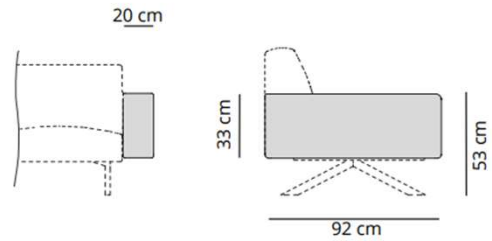

Upholstered narrow armrest

CODE			
RIGHT		LEFT	
SISBRFPD-1		SISBRFPI-1	3.654,00 SEK
SISBRFPD-2		SISBRFPI-2	4.442,80 SEK
SISBRFPD-3		SISBRFPI-3	5.266,40 SEK
SISBRFPD-4		SISBRFPI-4	6.217,60 SEK
SISBRFPD-5		SISBRFPI-5	7.377,60 SEK
SISBRFPSD-1		SISBRFPSI-1	4.686,40 SEK
SISBRFPSD-2		SISBRFPSI-2	5.417,20 SEK
SISBRFPSD-3		SISBRFPSI-3	6.217,60 SEK
SISBRFPSD-4		SISBRFPSI-4	7.238,40 SEK
SISBRFPSD-5		SISBRFPSI-5	8.328,80 SEK

viccarbe