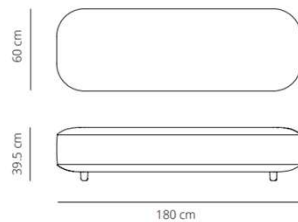

Bench 180L

CODE		FINISHES	
VCBCO180R	CO180R-1	G1 (COM/COL)	25.717,20 SEK
	CO180R-2	G2	27.248,40 SEK
	CO180R-3	G3	30.322,40 SEK
	CO180R-4	G4	34.858,00 SEK
	CO180R-5	G5	39.393,60 SEK

CODE		FINISHES	
VCBCO120C	CO120C-1	G1 (COM/COL)	18.200,40 SEK
	CO120C-2	G2	19.221,20 SEK
	CO120C-3	G3	21.413,60 SEK
	CO120C-4	G4	24.545,60 SEK
	CO120C-5	G5	27.758,80 SEK

CODE		FINISHES	
VCBCO180L	CO180L-1	G1 (COM/COL)	19.290,80 SEK
	CO180L-2	G2	20.311,60 SEK
	CO180L-3	G3	22.585,20 SEK
	CO180L-4	G4	25.937,60 SEK
	CO180L-5	G5	29.440,80 SEK

viccarbe