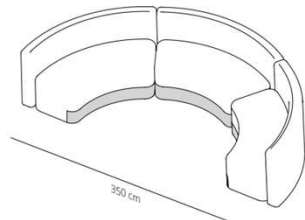

viccarbe

18% rabatt ska dras av på angivna priser

Composition 4

CODE		FINISHES	
-	COMPOSITION 4	G1 (COM/COL)	55.842,40 SEK
		G2	65.806,80 SEK
		G3	77.720,00 SEK
		G4	91.767,60 SEK
		G5	108.402,00 SEK

Composition 5