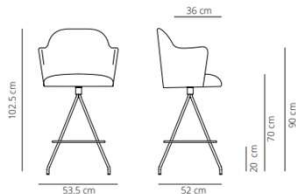

#### Low backrest

▲ 12.8 kg  
 📦 (x1) 57.5x53.5x120 cm (0,37 m³)

**viccarbe**

18% rabatt ska dras av på angivna priser

**SWIVEL COUNTER STOOL BASE**

**Low backrest**

▲ 13.1 kg  
 📦 (x1) 58x54x106cm (0.33 m<sup>3</sup>)

**High backrest**

▲ 13.4 kg  
 📦 (x1) 58x54x110cm (0.34 m<sup>3</sup>)

**High backrest stool with armrest**

▲ 14.1 kg  
 📦 (x1) 57.5x53.5x110cm (0.33 m<sup>3</sup>)

CODE		FINISHES		SEK
		STRUCTURE	UPHOLSTERY	
SWIVEL COUNTER STOOL LOW BACKREST	ALTACO-1	black, white or taupe	G1 (COM/COL)	8.920,40 SEK
	ALTACO-2		G2	9.802,00 SEK
	ALTACO-3		G3	10.660,40 SEK
	ALTACO-4		G4	11.762,40 SEK
	ALTACO-5		G5	12.934,00 SEK
CODE		FINISHES		SEK
		STRUCTURE	UPHOLSTERY	
SWIVEL COUNTER STOOL HIGH BACKREST	ALTACOH-1	black, white or taupe	G1 (COM/COL)	9.071,20 SEK
	ALTACOH-2		G2	10.080,40 SEK
	ALTACOH-3		G3	11.112,80 SEK
	ALTACOH-4		G4	12.203,20 SEK
	ALTACOH-5		G5	13.583,60 SEK
CODE		FINISHES		SEK
		STRUCTURE	UPHOLSTERY	
SWIVEL COUNTER STOOL WITH BACKREST	ALTACOHBR-1	black, white or taupe	G1 (COM/COL)	10.300,80 SEK
	ALTACOHBR-2		G2	11.321,60 SEK
	ALTACOHBR-3		G3	12.644,00 SEK
	ALTACOHBR-4		G4	13.943,20 SEK
	ALTACOHBR-5		G5	15.497,60 SEK