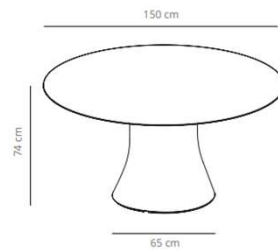

18% rabatt ska dras av på angivna priser

Table diameter 60

37.2 kg  
 (x1) 59x55x105 cm (0.34 m<sup>3</sup>)  
 (x1) 76x76x7 cm (0.04 m<sup>3</sup>)

Table diameter 70

36.4 kg  
 (x1) 59x55x105 cm (0.34 m<sup>3</sup>)  
 (x1) 86x86x7 cm (0.05 m<sup>3</sup>)

viccarbe

18% rabatt ska dras av på angivna priser

**Table diameter 80**

42.1 kg  
 (x1) 59x55x105 cm (0.34 m<sup>3</sup>)  
 (x1) 96x96x7 cm (0.06 m<sup>3</sup>)

**Table diameter 100**

49.2 kg  
 (x1) 59x55x105 cm (0.34 m<sup>3</sup>)  
 (x1) 116x116x7 cm (0.08 m<sup>3</sup>)

viccarbe

18% rabatt ska dras av på angivna priser

Table diameter 100

Table diameter 120

Table diameter 150

CODE		FINISHES			
		BASE	TOP		
VCBCAD100	CAD100		stained	matt oak , ash (black)	9.233,60 SEK
VCBCAD100L	CAD100CN		compact laminate (black edge)	black or white	7.737,20 SEK
	CAD100CB		compact laminate (white edge)	white	9.233,60 SEK
					0,00 SEK
CODE		FINISHES			
		BASE	TOP		
VCBCAD120	CAD120		stained	matt oak , ash (black)	12.284,40 SEK
VCBCAD100L	CAD120CN		compact laminate (black edge)	black or white	10.277,60 SEK
	CAD120CB		compact laminate (white edge)	white	12.052,40 SEK
CODE		FINISHES			
		BASE	TOP		
VCBCAD150	CAD150		stained	matt oak , ash (black)	17.713,20 SEK
VCBCAD150L	CAD150CN		compact laminate (black edge)	black or white	16.228,40 SEK
	CAD150CB		compact laminate (white edge)	white	18.455,60 SEK

viccarbe

18% rabatt ska dras av på angivna priser

Table diameter 180

153 kg  
 (x1) 82x82x77 cm (0.5 m<sup>3</sup>)  
 (x1)

Table diameter 200

(x1) 82x82x77 cm (0.5 m<sup>3</sup>)  
 (x1)

CODE		FINISHES			
		BASE	TOP		
VCBCAD180	CAD180		stained	matt oak , ash (black)	23.362,40 SEK
VCBCAD180L	CAD180CN		compact laminate (black edge)	black or white	23.060,80 SEK
	CAD180CB		compact laminate (white edge)	white	34.974,00 SEK
CODE		FINISHES			
		BASE	TOP		
VCBCAD200	CAD200		stained	matt oak , ash (black)	29.313,20 SEK