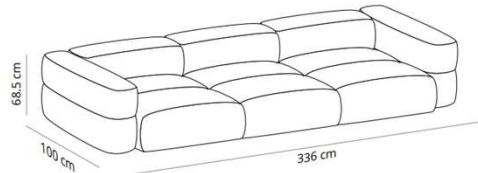

Composition 8