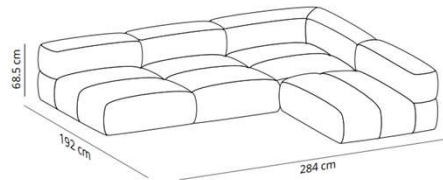

Composition 18