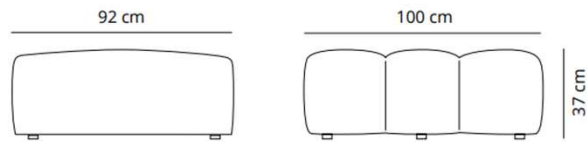

**Backless module**

**Backrest module**

48 kg  
(x1) 97x105x78 cm (0.79 m<sup>3</sup>)

**CAST**

SAVIM-1
SAVIM-2
SAVIM-3
I-4
I-5
I-E
R-1
R-2
R-3
R-4
R-5
R-E

without casters

with casters

CODE	CASTERS	FINISHES	
VCBSAVISR	without casters	G1 (T/C)	11.924,80 SEK
		G2	13.316,80 SEK
		G3	15.718,00 SEK
		G4	18.235,20 SEK
		G5	20.880,00 SEK
VCBSAVIRR	with casters	ECOALF	20.880,00 SEK
		G1 (T/C)	12.551,20 SEK
		G2	13.943,20 SEK
		G3	16.344,40 SEK
		G4	18.861,60 SEK
VCBSAVIRRE	with casters	G5	21.506,40 SEK
		ECOALF	21.506,40 SEK
		G1 (I/L)	16.530,00 SEK
		G2	18.212,00 SEK
		G3	21.297,60 SEK
		G4	24.499,20 SEK
		G5	27.851,60 SEK
		ECOALF	27.851,60 SEK
		G1 (T/C)	17.202,80 SEK
		G2	18.896,40 SEK
		G3	21.970,40 SEK
		G4	25.183,60 SEK
		G5	28.524,40 SEK
		ECOALF	28.524,40 SEK