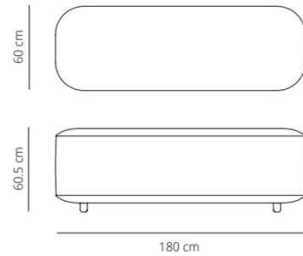

18% rabatt ska dras av på angivna priser

Bench 180H