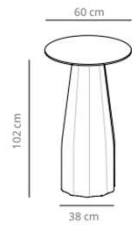

# 18% rabatt ska dras av på angivna priser

**Table 240x120**

▲ 206 kg  
 📦 (x2) 59x55x89 cm (0.29 m<sup>3</sup>)  
 (x1) 267x149x27 cm (1.07 m<sup>3</sup>)

**Table 300x150**

▲ 245.8 kg  
 📦 (x2) 59x55x89 cm (0.29 m<sup>3</sup>)  
 (x1) 330x180x27 cm (1.6 m<sup>3</sup>)

**Table 500x150**

▲ 397 kg  
 📦 (x3) 59x55x89 cm (0.29 m<sup>3</sup>)  
 (x2) 281x176x10 cm (0.49 m<sup>3</sup>)

CODE		FINISHES			
		BASE	TOP		
VCBBUC24087	BUC240		stained	matt oak, ash (black)	- SEK
VCBBUC24047	BUC240CN	white, black or taupe	compact laminate (black edge)	white or black	24.116,40 SEK
	BUC240CB		compact laminate (white edge)	white	19.789,60 SEK
					- SEK
CODE		FINISHES			
		BASE	TOP		
VCBBUC30087	BUC300	white, black or taupe	stained	matt oak, ash (black)	- SEK
					39.892,40 SEK
					- SEK
CODE		FINISHES			
		BASE	TOP		
-	BUC500	white, black or taupe	stained	matt oak, ash (black)	- SEK
					54.798,40 SEK

18% rabatt ska dras av på angivna priser

Table diameter 60

37.2 kg  
 (x1) 59x55x105 cm (0.34 m<sup>3</sup>)  
 (x1) 76x76x7 cm (0.04 m<sup>3</sup>)

Table diameter 70

36.4 kg  
 (x1) 59x55x105 cm (0.34 m<sup>3</sup>)  
 (x1) 86x86x7 cm (0.05 m<sup>3</sup>)

viccarbe

18% rabatt ska dras av på angivna priser

**Table diameter 80**

42.1 kg  
 (x1) 59x55x105 cm (0.34 m<sup>3</sup>)  
 (x1) 96x96x7 cm (0.06 m<sup>3</sup>)

**Table diameter 100**

49.2 kg  
 (x1) 59x55x105 cm (0.34 m<sup>3</sup>)  
 (x1) 116x116x7 cm (0.08 m<sup>3</sup>)