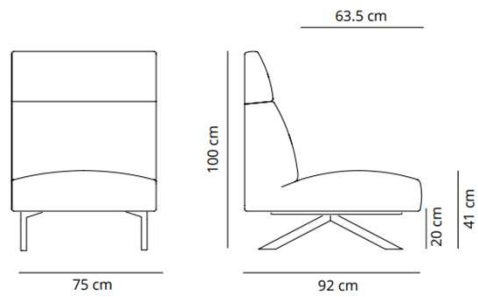

18% rabatt ska dras av på angivna priser

High backrest module with scissor legs

CODE		SCISSOR LEGS	FINISHES	
	SISMBP-1	white, black, taupe or fluorescent orange	smooth upholstery	11.901,60 SEK
	SISMBP-2			12.713,60 SEK
	SISMBP-3			13.943,20 SEK
	SISMBP-4			15.346,80 SEK
	SISMBP-5			16.646,00 SEK
	SISMBPS-1		soft upholstery	13.664,80 SEK
	SISMBPS-2			14.465,20 SEK
	SISMBPS-3			16.135,60 SEK
	SISMBPS-4			17.597,20 SEK
	SISMBPS-5			19.140,00 SEK