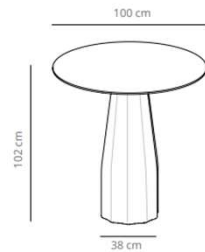

# 18% rabatt ska dras av på angivna priser

Table diameter 60

▲ 57.2 kg  
 📦 (x1) 59x55x89 cm (0.29 m<sup>3</sup>)  
 📦 (x1) 76x76x7 cm (0.04 m<sup>3</sup>)

Table diameter 70

▲ 54.6 kg  
 📦 (x1) 59x55x89 cm (0.29 m<sup>3</sup>)  
 📦 (x1) 96x96x7 cm (0.06 m<sup>3</sup>)

# 18% rabatt ska dras av på angivna priser

**Table 240x120**

▲ 206 kg  
 📦 (x2) 59x55x89 cm (0.29 m<sup>3</sup>)  
 (x1) 267x149x27 cm (1.07 m<sup>3</sup>)

**Table 300x150**

▲ 245.8 kg  
 📦 (x2) 59x55x89 cm (0.29 m<sup>3</sup>)  
 (x1) 330x180x27 cm (1.6 m<sup>3</sup>)

18% rabatt ska dras av på angivna priser

Table diameter 60

37.2 kg  
 (x1) 59x55x105 cm (0.34 m<sup>3</sup>)  
 (x1) 76x76x7 cm (0.04 m<sup>3</sup>)

Table diameter 70

36.4 kg  
 (x1) 59x55x105 cm (0.34 m<sup>3</sup>)  
 (x1) 86x86x7 cm (0.05 m<sup>3</sup>)

viccarbe

18% rabatt ska dras av på angivna priser

**Table diameter 80**

42.1 kg  
 (x1) 59x55x105 cm (0.34 m<sup>3</sup>)  
 (x1) 96x96x7 cm (0.06 m<sup>3</sup>)

**Table diameter 100**

49.2 kg  
 (x1) 59x55x105 cm (0.34 m<sup>3</sup>)  
 (x1) 116x116x7 cm (0.08 m<sup>3</sup>)