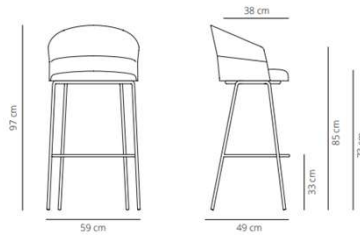

**viccarbe**

18% rabatt ska dras av på angivna priser

Smooth upholstery

8.8 kg  
 (x1) 100x62x51 cm (0.32 m<sup>3</sup>)

Smooth upholstery

9.2 kg  
 (x1) 106x62x51 cm (0.33 m<sup>3</sup>)

CODE		FINISHES		PUBLIC PRICE	- SEK
		STRUCTURE	UPHOLSTERY		
FIXED COUNTER STOOL (4 METAL LEGS), SMOOTH	COT4MECO-1	black or white	G1 (T/C)	593 €	6.878,80 SEK
	COT4MECO-2		G2	630 €	7.308,00 SEK
	COT4MECO-3		G3	699 €	8.108,40 SEK
	COT4MECO-4		G4	769 €	8.920,40 SEK
	COT4MECO-5		G5	845 €	9.802,00 SEK
					- SEK
CODE		FINISHES		PUBLIC PRICE	- SEK
		STRUCTURE	UPHOLSTERY		
FIXED BAR STOOL (4 METAL LEGS), SMOOTH	COT4MEBAR-1	black or white	G1 (T/C)	593 €	6.878,80 SEK
	COT4MEBAR-2		G2	630 €	7.308,00 SEK
	COT4MEBAR-3		G3	699 €	8.108,40 SEK
	COT4MEBAR-4		G4	769 €	8.920,40 SEK
	COT4MEBAR-5		G5	845 €	9.802,00 SEK