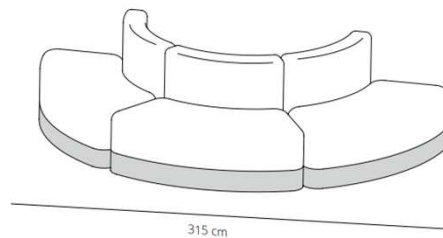

Composition 6