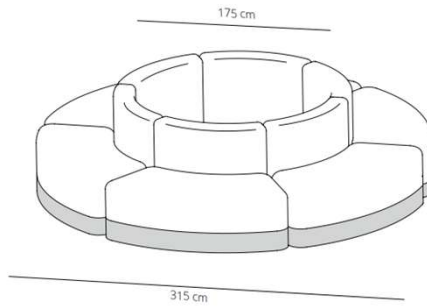

viccarbe

18% rabatt ska dras av på angivna priser

Composition 7

CODE		FINISHES	
-	COMPOSITION 7	G1 (COM/COL)	54.241,60 SEK
		G2	63.927,60 SEK
		G3	75.539,20 SEK
		G4	89.146,00 SEK
		G5	105.038,00 SEK

Composition 8