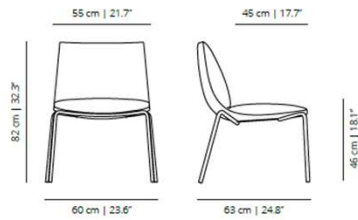

18% rabatt ska dras av på angivna priser

FOUR METAL LEGS

Standard

▲ 13 kg
📦 (x1) 69x74x83cm (0.42 m³)

CODE	FINISHES			PUBLIC PRICE	
	STRUCTURE	PIPING	UPHOLSTERY		
VCBNOHEXSI4PME	NOHEXSI4PME-1	black, white or taupe	white, linen, burgundy, forest green or anthracite	G1 (T/C)	6 693 SEK
	NOHEXSI4PME-2			G2	7 018 SEK
	NOHEXSI4PME-3			G3	7 656 SEK
	NOHEXSI4PME-4			G4	8 294 SEK
	NOHEXSI4PME-5			G5	8 932 SEK