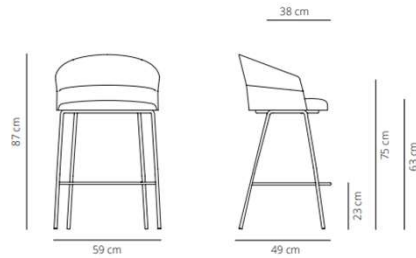

18% rabatt ska dras av på angivna priser

Smooth upholstery

8.8 kg
(x1) 100x62x51 cm (0.32 m³)

Smooth upholstery