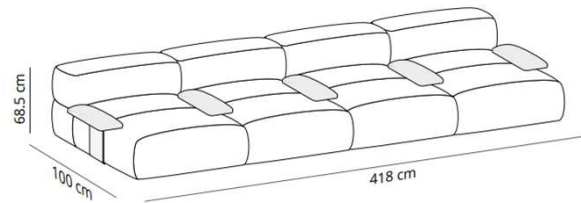

Composition 16

18% rabatt ska dras av på angivna priser