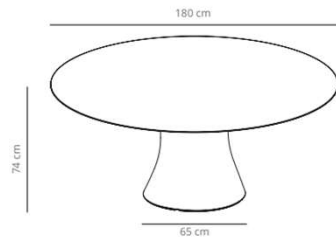

18% rabatt ska dras av på angivna priser

Table diameter 60

37.2 kg  
 (x1) 59x55x105 cm (0.34 m<sup>3</sup>)  
 (x1) 76x76x7 cm (0.04 m<sup>3</sup>)

Table diameter 70

36.4 kg  
 (x1) 59x55x105 cm (0.34 m<sup>3</sup>)  
 (x1) 86x86x7 cm (0.05 m<sup>3</sup>)

viccarbe

18% rabatt ska dras av på angivna priser

**Table diameter 80**

42.1 kg  
 (x1) 59x55x105 cm (0.34 m<sup>3</sup>)  
 (x1) 96x96x7 cm (0.06 m<sup>3</sup>)

**Table diameter 100**

49.2 kg  
 (x1) 59x55x105 cm (0.34 m<sup>3</sup>)  
 (x1) 116x116x7 cm (0.08 m<sup>3</sup>)

viccarbe

18% rabatt ska dras av på angivna priser

Table diameter 100

Table diameter 120

Table diameter 150

CODE		FINISHES			
		BASE	TOP		
VCBCAD100	CAD100		stained	matt oak , ash (black)	9.233,60 SEK
VCBCAD100L	CAD100CN		compact laminate (black edge)	black or white	7.737,20 SEK
	CAD100CB		compact laminate (white edge)	white	9.233,60 SEK
					0,00 SEK
CODE		FINISHES			
		BASE	TOP		
VCBCAD120	CAD120		stained	matt oak , ash (black)	12.284,40 SEK
VCBCAD100L	CAD120CN		compact laminate (black edge)	black or white	10.277,60 SEK
	CAD120CB		compact laminate (white edge)	white	12.052,40 SEK
CODE		FINISHES			
		BASE	TOP		
VCBCAD150	CAD150		stained	matt oak , ash (black)	17.713,20 SEK
VCBCAD150L	CAD150CN		compact laminate (black edge)	black or white	16.228,40 SEK
	CAD150CB		compact laminate (white edge)	white	18.455,60 SEK

viccarbe

18% rabatt ska dras av på angivna priser

Table diameter 180

153 kg  
 (x1) 82x82x77 cm (0.5 m<sup>3</sup>)  
 (x1)

Table diameter 200

(x1) 82x82x77 cm (0.5 m<sup>3</sup>)  
 (x1)

CODE		FINISHES			
		BASE	TOP		
VCBCAD180	CAD180		stained	matt oak , ash (black)	23.362,40 SEK
VCBCAD180L	CAD180CN		compact laminate (black edge)	black or white	23.060,80 SEK
	CAD180CB		compact laminate (white edge)	white	34.974,00 SEK
CODE		FINISHES			
		BASE	TOP		
VCBCAD200	CAD200		stained	matt oak , ash (black)	29.313,20 SEK