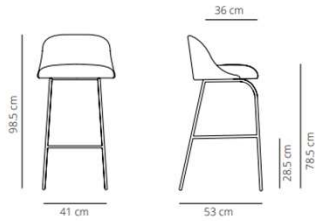

#### Low backrest

▲ 12.4 kg  
 📦 (x1) 57.5x53.5x110cm (0.33 m³)

**viccarbe**

18% rabatt ska dras av på angivna priser

High backrest stool with armrest

13.8 kg  
(x1) 57.5x53.5x110cm (0.33 m<sup>3</sup>)

High backrest with armrest

14.1 kg  
(x1) 57.5x53.5x120 cm (0.37 m<sup>3</sup>)

CODE	FINISHES		SEK	
	STRUCTURE	UPHOLSTERY		
FIXED BAR STOOL (4 LEGS) WITH ARMS	ALTAHBR-1	black, white or taupe	G1 (COM/COL)	8.328,80 SEK
	ALTAHBR-2		G2	9.430,80 SEK
	ALTAHBR-3		G3	10.660,40 SEK
	ALTAHBR-4		G4	12.052,40 SEK
	ALTAHBR-5		G5	13.583,60 SEK
	ALTAHBR-1	brass finish	G1 (COM/COL)	13.815,60 SEK
	ALTAHBR-2		G2	14.906,00 SEK
	ALTAHBR-3		G3	16.135,60 SEK
	ALTAHBR-4		G4	17.539,20 SEK
	ALTAHBR-5		G5	19.070,40 SEK

#### Low backrest

▲ 12.8 kg  
 📦 (x1) 57.5x53.5x120 cm (0,37 m³)