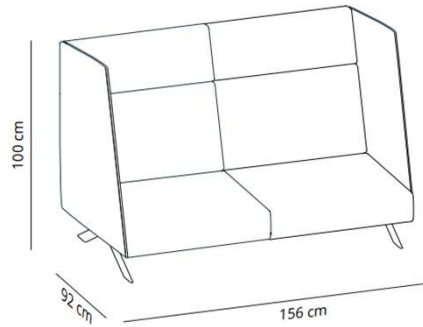

18% rabatt ska dras av på angivna priser

Composition 4

CODE		FINISHES		
VCBSISMPCOMP 4	COMPOSITION SOFÅ 5	smooth upholstery	G1 (T/C)	44.752,80 SEK
			G2	47.792,00 SEK
			G3	52.919,20 SEK
			G4	57.744,80 SEK
			G5	63.266,40 SEK
		soft upholstery	G1 (T/C)	48.557,60 SEK
			G2	52.014,40 SEK
			G3	57.420,00 SEK
			G4	62.848,80 SEK
			G5	68.973,60 SEK