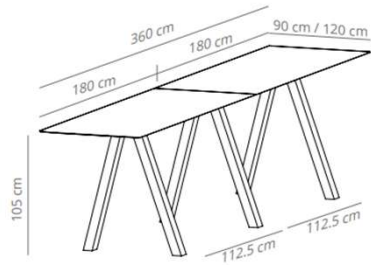

18% rabatt ska dras av på angivna priser

Double table