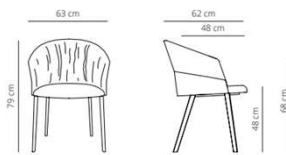

# 18% rabatt ska dras av på angivna priser

Soft upholstery

▲ 11.1 kg  
 📦 (x1) 66x64x86 cm (0.35 m³)

Soft upholstery

▲ 11.2 kg  
 📦 (x1) 66x64x86 cm (0.36 m³)

Soft upholstery

▲ 17.7 kg  
 📦 (x1) 66x64x86 cm (0.36 m³)