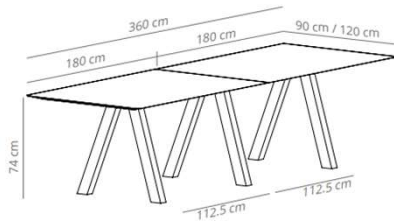

18% rabatt ska dras av på angivna priser

Double table