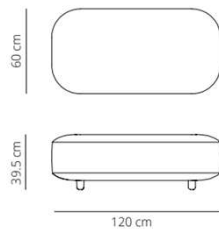

Bench 120L

CODE		FINISHES	
VCBCO180H	CO180H-1	G1 (COM/COL)	19.940,40 SEK
	CO180H-2	G2	21.123,60 SEK
	CO180H-3	G3	23.374,00 SEK
	CO180H-4	G4	27.039,60 SEK
	CO180H-5	G5	30.473,20 SEK

CODE		FINISHES	
VCBCO180HP	CO180HP-1	G1 (COM/COL)	21.123,60 SEK
	CO180HP-2	G2	22.353,20 SEK
	CO180HP-3	G3	24.847,20 SEK
	CO180HP-4	G4	28.559,20 SEK
	CO180HP-5	G5	32.294,40 SEK

CODE		FINISHES	
VCBCO120L	CO120L-1	G1 (COM/COL)	16.008,00 SEK
	CO120L-2	G2	16.878,00 SEK
	CO120L-3	G3	18.780,40 SEK
	CO120L-4	G4	21.622,40 SEK
	CO120L-5	G5	24.325,20 SEK

viccarbe