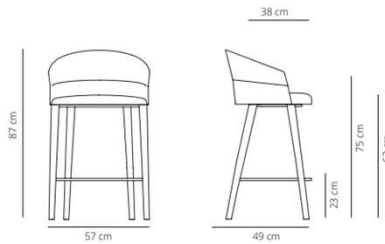

18% rabatt ska dras av på angivna priser

Smooth upholstery

9.7 kg
(x1) 100x62x57 cm (0.35 m³)

Smooth upholstery