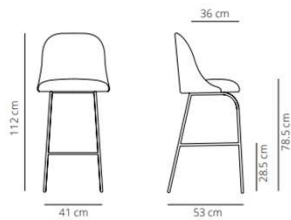

High backrest

▲ 13 kg
📦 (x1) 57.5x53.5x120 cm (0,37 m³)

CODE		FINISHES		SEK
		STRUCTURE	UPHOLSTERY	
FIXED BAR STOOL (4 LEGS), LOW BACKREST	ALTA-1	black, white or taupe	G1 (COM/COL)	7.087,60 SEK
	ALTA-2		G2	7.888,00 SEK
	ALTA-3		G3	8.769,60 SEK
	ALTA-4		G4	9.860,00 SEK
	ALTA-5		G5	11.020,00 SEK
	ALTA-1	brass finish	G1 (COM/COL)	12.562,80 SEK
	ALTA-2		G2	13.363,20 SEK
	ALTA-3		G3	14.244,80 SEK
	ALTA-4		G4	15.346,80 SEK
	ALTA-5		G5	16.506,80 SEK
				- SEK
CODE		FINISHES		SEK
		STRUCTURE	UPHOLSTERY	
FIXED BAR STOOL (4 LEGS), HIGH BACKREST	ALTAH-1	black, white or taupe	G1 (COM/COL)	7.238,40 SEK
	ALTAH-2		G2	8.108,40 SEK
	ALTAH-3		G3	9.129,20 SEK
	ALTAH-4		G4	10.370,40 SEK
	ALTAH-5		G5	11.692,80 SEK
	ALTAH-1	brass finish	G1 (COM/COL)	12.713,60 SEK
	ALTAH-2		G2	13.583,60 SEK
	ALTAH-3		G3	14.604,40 SEK
	ALTAH-4		G4	15.857,20 SEK
	ALTAH-5		G5	17.098,40 SEK

viccarbe