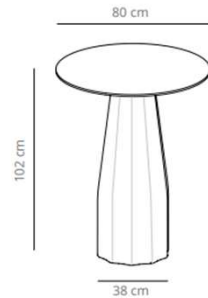

# 18% rabatt ska dras av på angivna priser

Table diameter 60

▲ 57.2 kg  
 📦 (x1) 59x55x89 cm (0.29 m<sup>3</sup>)  
 📦 (x1) 76x76x7 cm (0.04 m<sup>3</sup>)

Table diameter 70

▲ 54.6 kg  
 📦 (x1) 59x55x89 cm (0.29 m<sup>3</sup>)  
 📦 (x1) 96x96x7 cm (0.06 m<sup>3</sup>)

# 18% rabatt ska dras av på angivna priser

**Table 240x120**

▲ 206 kg  
 📦 (x2) 59x55x89 cm (0.29 m<sup>3</sup>)  
 (x1) 267x149x27 cm (1.07 m<sup>3</sup>)

**Table 300x150**

▲ 245.8 kg  
 📦 (x2) 59x55x89 cm (0.29 m<sup>3</sup>)  
 (x1) 330x180x27 cm (1.6 m<sup>3</sup>)

18% rabatt ska dras av på angivna priser

Table diameter 60

37.2 kg  
 (x1) 59x55x105 cm (0.34 m<sup>3</sup>)  
 (x1) 76x76x7 cm (0.04 m<sup>3</sup>)

Table diameter 70

36.4 kg  
 (x1) 59x55x105 cm (0.34 m<sup>3</sup>)  
 (x1) 86x86x7 cm (0.05 m<sup>3</sup>)

viccarbe

18% rabatt ska dras av på angivna priser

**Table diameter 80**

42.1 kg  
 (x1) 59x55x105 cm (0.34 m<sup>3</sup>)  
 (x1) 96x96x7 cm (0.06 m<sup>3</sup>)

**Table diameter 100**

49.2 kg  
 (x1) 59x55x105 cm (0.34 m<sup>3</sup>)  
 (x1) 116x116x7 cm (0.08 m<sup>3</sup>)