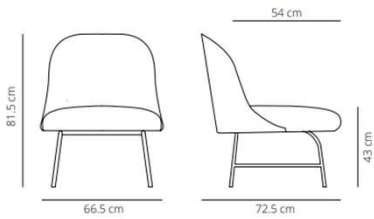

18% rabatt ska dras av på angivna priser

METAL BASE

Lounge chair

15.3 kg
(x1) 75x72x87cm (0.47 m³)