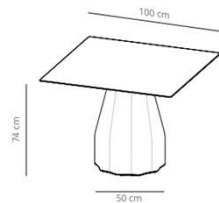

# 18% rabatt ska dras av på angivna priser

Table diameter 60

▲ 57.2 kg  
 📦 (x1) 59x55x89 cm (0.29 m<sup>3</sup>)  
 📦 (x1) 76x76x7 cm (0.04 m<sup>3</sup>)

Table diameter 70

▲ 54.6 kg  
 📦 (x1) 59x55x89 cm (0.29 m<sup>3</sup>)  
 📦 (x1) 96x96x7 cm (0.06 m<sup>3</sup>)

# 18% rabatt ska dras av på angivna priser

Table diameter 100

▲ 67.4 kg  
 📦 (x1) 59x55x89 cm (0.29 m<sup>3</sup>)  
 📦 (x1) 116x116x7 cm (0.09 m<sup>3</sup>)

Table diameter 120

▲ 96.6 kg  
 📦 (x1) 59x55x89cm (0.29 m<sup>3</sup>)  
 📦 (x1) 136x136x7 cm (0.13 m<sup>3</sup>)

# 18% rabatt ska dras av på angivna priser

Table 70x70

59.8 kg  
 (x1) 59x55x89 cm (0.29 m<sup>3</sup>)  
 (x1) 76x76x7 cm (0.04 m<sup>3</sup>)

Mesa 80x80

62.8 kg  
 (x1) 59x55x89 cm (0.29 m<sup>3</sup>)  
 (x1) 96x96x7 cm (0.06 m<sup>3</sup>)

18% rabatt ska dras av på angivna priser

Table 100x100

▲ 95.7 kg  
 📦 (x1) 59x55x89 cm (0.29 m<sup>3</sup>)  
 📦 (x1) 116x116x7 cm (0.09 m<sup>3</sup>)

Table 140x140

▲ 123.5 kg  
 📦 (x1) 59x55x89 cm (0.29 m<sup>3</sup>)  
 📦 (x1) 147x147x7 cm (0.15 m<sup>3</sup>)