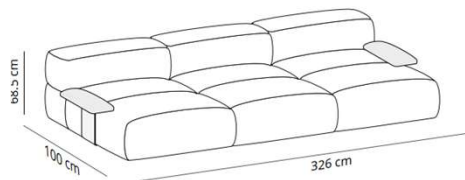

18% rabatt ska dras av på angivna priser

CODE		FINISHES	
VCBSAVCOMP12	COMPOSITION 12	G1(T/C)	104.620,40 SEK
		G2	115.338,80 SEK
		G3	134.478,80 SEK
		G4	154.407,60 SEK
		G5	175.438,40 SEK
		ECOALF	175.438,40 SEK

CODE		FINISHES	
VCBSAVCOMP13	COMPOSITION 13	G1(T/C)	25.021,20 SEK
		G2	27.236,80 SEK
		G3	31.111,20 SEK
		G4	35.194,40 SEK
		G5	33.451,60 SEK
		ECOALF	33.451,60 SEK

CODE		FINISHES	
VCBSAVCOMP14	COMPOSITION 14	G1(T/C)	58.081,20 SEK
		G2	63.660,80 SEK
		G3	73.706,40 SEK
		G4	84.192,80 SEK
		G5	95.154,80 SEK
		ECOALF	95.154,80 SEK

viccarbe