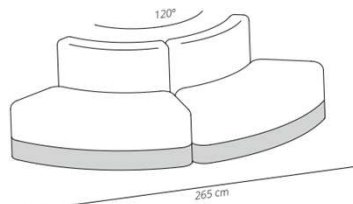

**viccarbe**

18% rabatt ska dras av på angivna priser

Composition 1

Composition 2

Composition 3

CODE		FINISHES	
-	COMPOSITION 1	G1 (COM/COL)	32.758,40 SEK
		G2	38.720,80 SEK
		G3	45.611,20 SEK
		G4	54.079,20 SEK
		G5	63.684,00 SEK