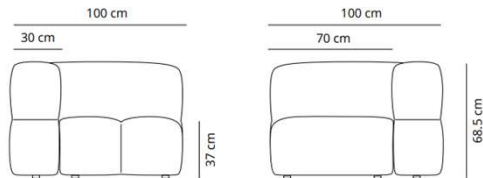

18% rabatt ska dras av på angivna priser

Corner

▲ 65 kg
📦 (x1) 97x105x78 cm (0.8 m³)