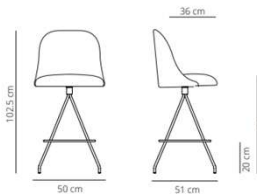

#### Low backrest

▲ 12.4 kg  
 📦 (x1) 57.5x53.5x110cm (0.33 m³)

#### Low backrest

▲ 12.8 kg  
 📦 (x1) 57.5x53.5x120 cm (0,37 m³)

**viccarbe**

18% rabatt ska dras av på angivna priser

**SWIVEL COUNTER STOOL BASE**

**Low backrest**

▲ 13.1 kg  
 📦 (x1) 58x54x106cm (0.33 m<sup>3</sup>)

**High backrest**

▲ 13.4 kg  
 📦 (x1) 58x54x110cm (0.34 m<sup>3</sup>)

**High backrest stool with armrest**

▲ 14.1 kg  
 📦 (x1) 57.5x53.5x110cm (0.33 m<sup>3</sup>)

CODE		FINISHES		SEK
		STRUCTURE	UPHOLSTERY	
SWIVEL COUNTER STOOL LOW BACKREST	ALTACO-1	black, white or taupe	G1 (COM/COL)	8.920,40 SEK
	ALTACO-2		G2	9.802,00 SEK
	ALTACO-3		G3	10.660,40 SEK
	ALTACO-4		G4	11.762,40 SEK
	ALTACO-5		G5	12.934,00 SEK
CODE		FINISHES		SEK
		STRUCTURE	UPHOLSTERY	
SWIVEL COUNTER STOOL HIGH BACKREST	ALTACOH-1	black, white or taupe	G1 (COM/COL)	9.071,20 SEK
	ALTACOH-2		G2	10.080,40 SEK
	ALTACOH-3		G3	11.112,80 SEK
	ALTACOH-4		G4	12.203,20 SEK
	ALTACOH-5		G5	13.583,60 SEK
CODE		FINISHES		SEK
		STRUCTURE	UPHOLSTERY	
SWIVEL COUNTER STOOL WITH BACKREST	ALTACOHBR-1	black, white or taupe	G1 (COM/COL)	10.300,80 SEK
	ALTACOHBR-2		G2	11.321,60 SEK
	ALTACOHBR-3		G3	12.644,00 SEK
	ALTACOHBR-4		G4	13.943,20 SEK
	ALTACOHBR-5		G5	15.497,60 SEK