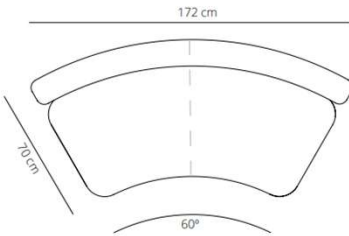

18% rabatt ska dras av på angivna priser

SEASON SOFA: designed by Piero Lissoni

**viccarbe**

18% rabatt ska dras av på angivna priser

**Module A**  
straight

▲ 49.6 kg

**Module B**  
closed

▲ 50.2 kg