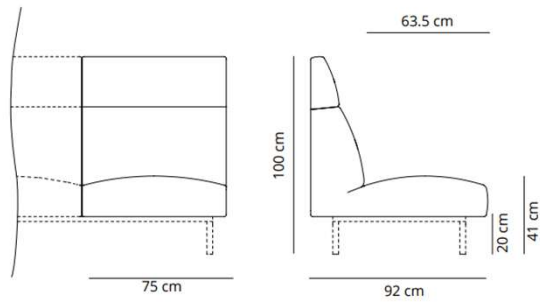

High backrest module

CODE		FINISHES		MODULO RESPALDO ALTO	
VCBSISAP	SISAP-1	smooth upholstery	G1 (T/C)		13.084,80 SEK
	SISAP-2		G2		13.815,60 SEK
	SISAP-3		G3		15.497,60 SEK
	SISAP-4		G4		17.028,80 SEK
	SISAP-5		G5		18.629,60 SEK
	SISAPS-1	soft upholstery	G1 (T/C)		14.987,20 SEK
	SISAPS-2		G2		15.926,80 SEK
	SISAPS-3		G3		17.748,00 SEK
	SISAPS-4		G4		19.580,80 SEK
	SISAPS-5		G5	21.483,20 SEK	

viccarbe