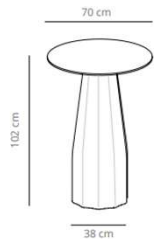

# 18% rabatt ska dras av på angivna priser

Table diameter 60

▲ 57.2 kg  
 📦 (x1) 59x55x89 cm (0.29 m<sup>3</sup>)  
 📦 (x1) 76x76x7 cm (0.04 m<sup>3</sup>)

Table diameter 70

▲ 54.6 kg  
 📦 (x1) 59x55x89 cm (0.29 m<sup>3</sup>)  
 📦 (x1) 96x96x7 cm (0.06 m<sup>3</sup>)

# 18% rabatt ska dras av på angivna priser

**Table 240x120**

▲ 206 kg  
 📦 (x2) 59x55x89 cm (0.29 m<sup>3</sup>)  
 (x1) 267x149x27 cm (1.07 m<sup>3</sup>)

**Table 300x150**

▲ 245.8 kg  
 📦 (x2) 59x55x89 cm (0.29 m<sup>3</sup>)  
 (x1) 330x180x27 cm (1.6 m<sup>3</sup>)

18% rabatt ska dras av på angivna priser

Table diameter 60

37.2 kg  
 (x1) 59x55x105 cm (0.34 m<sup>3</sup>)  
 (x1) 76x76x7 cm (0.04 m<sup>3</sup>)

Table diameter 70

36.4 kg  
 (x1) 59x55x105 cm (0.34 m<sup>3</sup>)  
 (x1) 86x86x7 cm (0.05 m<sup>3</sup>)

viccarbe

18% rabatt ska dras av på angivna priser

**Table diameter 80**

42.1 kg  
 (x1) 59x55x105 cm (0.34 m<sup>3</sup>)  
 (x1) 96x96x7 cm (0.06 m<sup>3</sup>)

**Table diameter 100**

49.2 kg  
 (x1) 59x55x105 cm (0.34 m<sup>3</sup>)  
 (x1) 116x116x7 cm (0.08 m<sup>3</sup>)