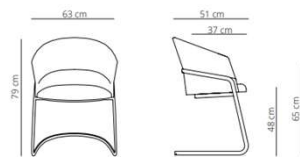

Smooth upholstery

▲ 17.7 kg
📦 (x1) 66x64x86 cm (0.36 m³)

CODE		FINISHES		PUBLIC PRICE	
		STRUCTURE	UPHOLSTERY		
COPA 4 METAL LEGS, SMOOTH	COME-1	black or white	G1 (T/C)	536 €	6.217,60 SEK
	COME-2		G2	604 €	7.006,40 SEK
	COME-3		G3	674 €	7.818,40 SEK
	COME-4		G4	750 €	8.700,00 SEK
	COME-5		G5	845 €	9.802,00 SEK
					- SEK
CODE		FINISHES		PUBLIC PRICE	
		STRUCTURE	UPHOLSTERY		
COPA 4 WOODEN LEGS, SMOOTH	COMA-1	matt oak, cognac, ash and wenge	G1 (T/C)	750 €	8.700,00 SEK
	COMA-2		G2	813 €	9.430,80 SEK
	COMA-3		G3	888 €	10.300,80 SEK
	COMA-4		G4	963 €	11.170,80 SEK
	COMA-5		G5	1.052 €	12.203,20 SEK
					- SEK
CODE		FINISHES		PUBLIC PRICE	
		STRUCTURE	UPHOLSTERY		
COPA CANTILEVER, SMOOTH	COCL-1	black or white	G1 (T/C)	750 €	8.700,00 SEK
	COCL-2		G2	813 €	9.430,80 SEK
	COCL-3		G3	888 €	10.300,80 SEK
	COCL-4		G4	963 €	11.170,80 SEK
	COCL-5		G5	1.052 €	12.203,20 SEK

viccarbe