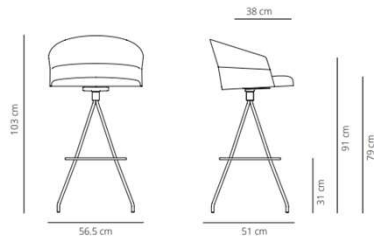

viccarbe

18% rabatt ska dras av på angivna priser

Smooth upholstery

9.8 kg  
 (x1) 100x62x57 cm (0.35 m<sup>3</sup>)

Smooth upholstery

10.2 kg  
 (x1) 106x62x57 cm (0.37 m<sup>3</sup>)

CODE		FINISHES		PUBLIC PRICE	- SEK
		STRUCTURE	UPHOLSTERY		
SWIVEL COUNTER STOOL , SMOOTH	COTGCO-1	black or white	G1 (T/C)	718 €	8.328,80 SEK
	COTGCO-2		G2	769 €	8.920,40 SEK
	COTGCO-3		G3	845 €	9.802,00 SEK
	COTGCO-4		G4	907 €	10.521,20 SEK
	COTGCO-5		G5	976 €	11.321,60 SEK
					- SEK
CODE		FINISHES		PUBLIC PRICE	- SEK
		STRUCTURE	UPHOLSTERY		
SWIVEL BAR STOOL , SMOOTH	COTGBAR-1	black or white	G1 (T/C)	718 €	8.328,80 SEK
	COTGBAR-2		G2	769 €	8.920,40 SEK
	COTGBAR-3		G3	845 €	9.802,00 SEK
	COTGBAR-4		G4	907 €	10.521,20 SEK
	COTGBAR-5		G5	976 €	11.321,60 SEK