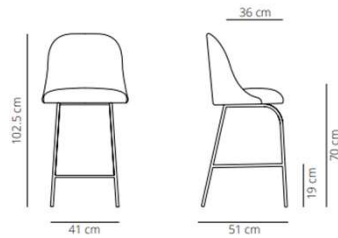

High backrest

▲ 12.7 kg
📦 (x1) 57.5x53.5x110cm (0.33 m³)

CODE		FINISHES		SEK
		STRUCTURE	UPHOLSTERY	
FIXED COUNTER STOOL (4 LEGS), LOW BACKREST	ALTAFC-1	black, white or taupe	G1 (COM/COL)	7.087,60 SEK
	ALTAFC-2		G2	7.888,00 SEK
	ALTAFC-3		G3	8.769,60 SEK
	ALTAFC-4		G4	9.860,00 SEK
	ALTAFC-5		G5	11.020,00 SEK
	ALTAFC-1	brass finish	G1 (COM/COL)	12.644,00 SEK
	ALTAFC-2		G2	13.456,00 SEK
	ALTAFC-3		G3	14.314,40 SEK
	ALTAFC-4		G4	15.404,80 SEK
	ALTAFC-5		G5	16.588,00 SEK
				- SEK
CODE		FINISHES		SEK
		STRUCTURE	UPHOLSTERY	
FIXED COUNTER STOOL (4 LEGS), HIGH BACKREST	ALTAFC-1	black, white or taupe	G1 (COM/COL)	7.238,40 SEK
	ALTAFC-2		G2	8.108,40 SEK
	ALTAFC-3		G3	9.129,20 SEK
	ALTAFC-4		G4	10.370,40 SEK
	ALTAFC-5		G5	11.692,80 SEK
	ALTAFC-1	brass finish	G1 (COM/COL)	12.794,80 SEK
	ALTAFC-2		G2	13.664,80 SEK
	ALTAFC-3		G3	14.685,60 SEK
	ALTAFC-4		G4	15.926,80 SEK
	ALTAFC-5		G5	17.179,60 SEK

viccarbe