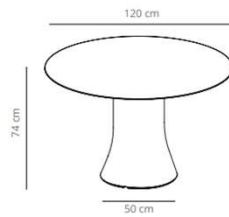

18% rabatt ska dras av på angivna priser

Table diameter 60

37.2 kg  
 (x1) 59x55x105 cm (0.34 m<sup>3</sup>)  
 (x1) 76x76x7 cm (0.04 m<sup>3</sup>)

Table diameter 70

36.4 kg  
 (x1) 59x55x105 cm (0.34 m<sup>3</sup>)  
 (x1) 86x86x7 cm (0.05 m<sup>3</sup>)

viccarbe

18% rabatt ska dras av på angivna priser

**Table diameter 80**

42.1 kg  
 (x1) 59x55x105 cm (0.34 m<sup>3</sup>)  
 (x1) 96x96x7 cm (0.06 m<sup>3</sup>)

**Table diameter 100**

49.2 kg  
 (x1) 59x55x105 cm (0.34 m<sup>3</sup>)  
 (x1) 116x116x7 cm (0.08 m<sup>3</sup>)

viccarbe

18% rabatt ska dras av på angivna priser

Table diameter 100

Table diameter 120

Table diameter 150

CODE		FINISHES			
		BASE	TOP		
VCBCAD100	CAD100		stained	matt oak , ash (black)	9.233,60 SEK
VCBCAD100L	CAD100CN		compact laminate (black edge)	black or white	7.737,20 SEK
	CAD100CB		compact laminate (white edge)	white	9.233,60 SEK
					0,00 SEK
CODE		FINISHES			
		BASE	TOP		
VCBCAD120	CAD120		stained	matt oak , ash (black)	12.284,40 SEK
VCBCAD100L	CAD120CN		compact laminate (black edge)	black or white	10.277,60 SEK
	CAD120CB		compact laminate (white edge)	white	12.052,40 SEK
CODE		FINISHES			
		BASE	TOP		
VCBCAD150	CAD150		stained	matt oak , ash (black)	17.713,20 SEK
VCBCAD150L	CAD150CN		compact laminate (black edge)	black or white	16.228,40 SEK
	CAD150CB		compact laminate (white edge)	white	18.455,60 SEK

viccarbe

18% rabatt ska dras av på angivna priser

Table diameter 180

153 kg  
 (x1) 82x82x77 cm (0.5 m<sup>3</sup>)  
 (x1)

Table diameter 200

(x1) 82x82x77 cm (0.5 m<sup>3</sup>)  
 (x1)

CODE		FINISHES			
		BASE	TOP		
VCBCAD180	CAD180		stained	matt oak , ash (black)	23.362,40 SEK
VCBCAD180L	CAD180CN		compact laminate (black edge)	black or white	23.060,80 SEK
	CAD180CB		compact laminate (white edge)	white	34.974,00 SEK
CODE		FINISHES			
		BASE	TOP		
VCBCAD200	CAD200		stained	matt oak , ash (black)	29.313,20 SEK