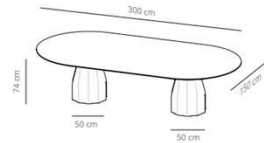

Table 300x150

▲ 245.8 kg
📦 (x2) 59x55x89 cm (0.29 m³)
(x1) 330x180x27 cm (1.6 m³)