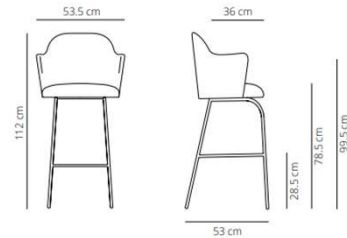

Chair with armrest

▲ 14.5 kg  
 📦 (x1) 59x53x89 cm (0.28 m³)

CODE		FINISHES		SEK
		STRUCTURE	UPHOLSTERY	
ALETA 5 CASTERS BASE WITH ADJUSTABLE HEIGHT AND ARMS	ALSIBRBR-1	black or white (high gloss)	G1 (COM/COL)	10.161,60 SEK
	ALSIBRBR-2		G2	11.020,00 SEK
	ALSIBRBR-3		G3	12.122,00 SEK
	ALSIBRBR-4		G4	13.363,20 SEK
	ALSIBRBR-5		G5	14.604,40 SEK

#### Low backrest

▲ 12.4 kg  
 📦 (x1) 57.5x53.5x110cm (0.33 m³)

#### High backrest

▲ 12.7 kg  
 📦 (x1) 57.5x53.5x110cm (0.33 m³)

CODE		FINISHES		SEK
		STRUCTURE	UPHOLSTERY	
FIXED COUNTER STOOL (4 LEGS), LOW BACKREST	ALTAFC-1	black, white or taupe	G1 (COM/COL)	7.087,60 SEK
	ALTAFC-2		G2	7.888,00 SEK
	ALTAFC-3		G3	8.769,60 SEK
	ALTAFC-4		G4	9.860,00 SEK
	ALTAFC-5		G5	11.020,00 SEK
	ALTAFC-1	brass finish	G1 (COM/COL)	12.644,00 SEK
	ALTAFC-2		G2	13.456,00 SEK
	ALTAFC-3		G3	14.314,40 SEK
	ALTAFC-4		G4	15.404,80 SEK
	ALTAFC-5		G5	16.588,00 SEK
				- SEK
CODE		FINISHES		SEK
		STRUCTURE	UPHOLSTERY	
FIXED COUNTER STOOL (4 LEGS), HIGH BACKREST	ALTAFC-1	black, white or taupe	G1 (COM/COL)	7.238,40 SEK
	ALTAFC-2		G2	8.108,40 SEK
	ALTAFC-3		G3	9.129,20 SEK
	ALTAFC-4		G4	10.370,40 SEK
	ALTAFC-5		G5	11.692,80 SEK
	ALTAFC-1	brass finish	G1 (COM/COL)	12.794,80 SEK
	ALTAFC-2		G2	13.664,80 SEK
	ALTAFC-3		G3	14.685,60 SEK
	ALTAFC-4		G4	15.926,80 SEK
	ALTAFC-5		G5	17.179,60 SEK

**viccarbe**

18% rabatt ska dras av på angivna priser

High backrest stool with armrest

13.8 kg  
(x1) 57.5x53.5x110cm (0.33 m<sup>3</sup>)

High backrest with armrest

14.1 kg  
(x1) 57.5x53.5x120 cm (0.37 m<sup>3</sup>)