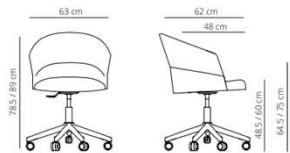

# 18% rabatt ska dras av på angivna priser

Smooth upholstery

▲ 15.3 kg  
 📦 (x1) 66x64x86 cm (0.36 m³)

Smooth upholstery

▲ 15.2 kg  
 📦 (x1) 66x64x86 cm (0.36 m³)

Smooth upholstery

▲ 15.7 kg  
 📦 (x1) 66x64x86 cm (0.36 m³)