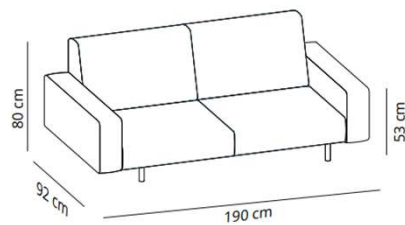

Composition 3

viccarbe

CODE		FINISHES		0,00 SEK
VCBSISMPCOMP 1	COMPOSITION SOFA 1	smooth upholstery	G1 (T/C)	29.649,60 SEK
			G2	31.273,60 SEK
			G3	33.732,80 SEK
			G4	36.540,00 SEK
			G5	39.138,40 SEK
		soft upholstery	G1 (T/C)	33.176,00 SEK
			G2	34.776,80 SEK
			G3	38.117,60 SEK
			G4	41.040,80 SEK
			G5	44.126,40 SEK

CODE		FINISHES		
	COMPOSITION SOFA 2	smooth upholstery	G1 (T/C)	35.646,80 SEK
			G2	37.577,04 SEK
			G3	40.623,20 SEK
			G4	44.017,36 SEK
			G5	47.228,24 SEK
		soft upholstery	G1 (T/C)	39.173,20 SEK
			G2	41.080,24 SEK
			G3	45.008,00 SEK
			G4	48.518,16 SEK
			G5	52.216,24 SEK

CODE		FINISHES		
VCBSISMPCOMP 2	COMPOSITION SOFA 3	smooth upholstery	G1 (T/C)	36.099,20 SEK
			G2	37.723,20 SEK
			G3	40.182,40 SEK
			G4	42.989,60 SEK
			G5	45.588,00 SEK
		soft upholstery	G1 (T/C)	39.625,60 SEK
			G2	41.226,40 SEK
			G3	44.567,20 SEK
			G4	47.490,40 SEK
			G5	50.576,00 SEK