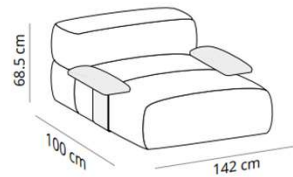

Composition 14