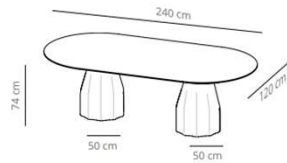

18% rabatt ska dras av på angivna priser

Table 240x120

▲ 206 kg
📦 (x2) 59x55x89 cm (0.29 m³)
(x1) 267x149x27 cm (1.07 m³)