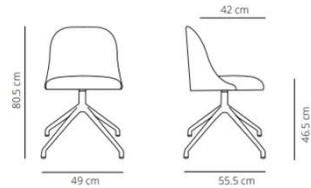

### FOUR METAL LEGS BASE

Chair

▲ 12.8 kg  
 📦 (x1) 59x53x89 cm (0.28 m<sup>3</sup>)

Chair with armrest

▲ 13.9 kg  
 📦 (x1) 59x53x89 cm (0.28 m<sup>3</sup>)

CODE		FINISHES		SEK
		STRUCTURE	UPHOLSTERY	
ALETA METAL BASE NO ARMS	ALSIME-1	black, white or taupe	G1 (COM/COL)	6.507,60 SEK
	ALSIME-2		G2	7.308,00 SEK
	ALSIME-3		G3	8.178,00 SEK
	ALSIME-4		G4	9.129,20 SEK
	ALSIME-5		G5	10.300,80 SEK
	ALSIME-1	brass finish	G1 (COM/COL)	11.170,80 SEK
	ALSIME-2		G2	11.901,60 SEK
	ALSIME-3		G3	12.852,80 SEK
	ALSIME-4		G4	13.815,60 SEK
	ALSIME-5		G5	14.906,00 SEK

**viccarbe**

18% rabatt ska dras av på angivna priser

**FOUR WOODEN LEGS BASE**

Chair

▲ 13.4 kg  
 📦 (x1) 59x53x89 cm (0.28 m³)

Chair with armrest

▲ 14.5kg  
 📦 (x1) 59x53x89 cm (0.28 m³)

CODE		FINISHES		SEK
		STRUCTURE	UPHOLSTERY	
ALETA WOODEN BASE NO ARMS	ALSIMA-1	matt oak, cognac, ash and wenge	G1 (COM/COL)	9.071,20 SEK
	ALSIMA-2		G2	9.860,00 SEK
	ALSIMA-3		G3	10.753,20 SEK
	ALSIMA-4		G4	11.762,40 SEK
	ALSIMA-5		G5	12.852,80 SEK
CODE		FINISHES		SEK
		STRUCTURE	UPHOLSTERY	
ALETA WOODEN BASE WITH ARMS	ALSIMABR-1	matt oak, cognac, ash and wenge	G1 (COM/COL)	10.451,60 SEK
	ALSIMABR-2		G2	11.321,60 SEK
	ALSIMABR-3		G3	12.562,80 SEK
	ALSIMABR-4		G4	13.664,80 SEK
	ALSIMABR-5		G5	14.987,20 SEK

**viccarbe**

18% rabatt ska dras av på angivna priser

**PYRAMID SWIVEL BASE**

Chair

▲ 13.3 kg  
 📦 (x1) 58x54x88 cm (0.28 m<sup>3</sup>)

Chair with armrest

▲ 14.4 kg  
 📦 (x1) 58x54x88 cm (0.28 m<sup>3</sup>)