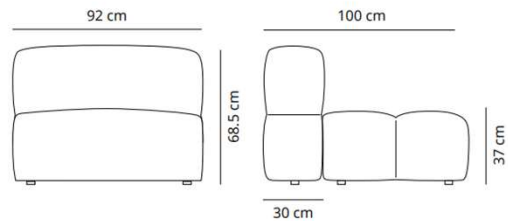

Backrest module

48 kg
(x1) 97x105x78 cm (0.79 m³)

CAST

SAVIM-1
SAVIM-2
SAVIM-3
I-4
I-5
I-E
R-1
R-2
R-3
R-4
R-5
R-E

without casters

with casters

CODE	CASTERS	FINISHES	
VCBSAVISR	without casters	G1 (T/C)	11.924,80 SEK
		G2	13.316,80 SEK
		G3	15.718,00 SEK
		G4	18.235,20 SEK
		G5	20.880,00 SEK
VCBSAVIRR	with casters	ECOALF	20.880,00 SEK
		G1 (T/C)	12.551,20 SEK
		G2	13.943,20 SEK
		G3	16.344,40 SEK
		G4	18.861,60 SEK
VCBSAVIRRE	with casters	G5	21.506,40 SEK
		ECOALF	21.506,40 SEK
		G1 (I/L)	16.530,00 SEK
		G2	18.212,00 SEK
		G3	21.297,60 SEK
		G4	24.499,20 SEK
		G5	27.851,60 SEK
		ECOALF	27.851,60 SEK
		G1 (T/C)	17.202,80 SEK
		G2	18.896,40 SEK
		G3	21.970,40 SEK
		G4	25.183,60 SEK
		G5	28.524,40 SEK
		ECOALF	28.524,40 SEK