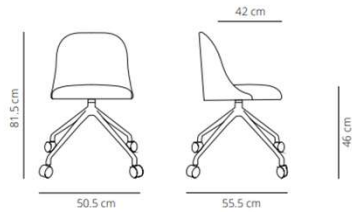

**viccarbe**

18% rabatt ska dras av på angivna priser

**PYRAMID SWIVEL BASE**

Chair

▲ 13.3 kg  
 📦 (x1) 58x54x88 cm (0.28 m<sup>3</sup>)

Chair with armrest

▲ 14.4 kg  
 📦 (x1) 58x54x88 cm (0.28 m<sup>3</sup>)

**viccarbe**

18% rabatt ska dras av på angivna priser

**PYRAMID SWIVEL WITH CASTERS BASE**

Chair

▲ 13.4 kg  
 📦 (x1) 58x54x88 cm (0.28 m³)

Chair with armrest

▲ 14.7 kg  
 📦 (x1) 93x58x55cm (0.3 m³)

		FINISHES		SEK
		STRUCTURE	UPHOLSTERY	
ALETA PYRAMID CASTERS WITH SWIVEL BASE, NO ARMS	ALSIPIRU-1	black or white	G1 (COM/COL)	8.769,60 SEK
	ALSIPIRU-2		G2	9.500,40 SEK
	ALSIPIRU-3		G3	10.451,60 SEK
	ALSIPIRU-4		G4	11.391,20 SEK
	ALSIPIRU-5		G5	12.562,80 SEK
				0,00 SEK
CODE		FINISHES		SEK
		STRUCTURE	UPHOLSTERY	
ALETA PYRAMID SWIVEL CASTERS WITH ARMS	ALSIPIRUBR-1	black or white	G1 (COM/COL)	10.161,60 SEK
	ALSIPIRUBR-2		G2	11.020,00 SEK
	ALSIPIRUBR-3		G3	12.122,00 SEK
	ALSIPIRUBR-4		G4	13.363,20 SEK
	ALSIPIRUBR-5		G5	14.604,40 SEK

**viccarbe**

18% rabatt ska dras av på angivna priser

**FIVE CASTERS BASE**

Chair

▲ 13.4 kg  
 📦 (x1) 59x53x89 cm (0.28 m³)

CODE		FINISHES		SEK
		STRUCTURE	UPHOLSTERY	
ALETA 5 CASTERS BASE WITH ADJUSTABLE HEIGHT	ALSIBR-1	black or white (high gloss)	G1 (COM/COL)	8.769,60 SEK
	ALSIBR-2		G2	9.500,40 SEK
	ALSIBR-3		G3	10.451,60 SEK
	ALSIBR-4		G4	11.391,20 SEK
	ALSIBR-5		G5	12.562,80 SEK
				0,00 SEK