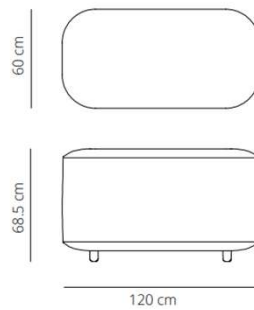

Bench 120HP

	CODE	FINISHES	
VCBCO120HP	CO120HP-1	G1 (COM/COL)	17.690,00 SEK
	CO120HP-2	G2	18.699,20 SEK
	CO120HP-3	G3	20.822,00 SEK
	CO120HP-4	G4	23.965,60 SEK
	CO120HP-5	G5	27.039,60 SEK

viccarbe