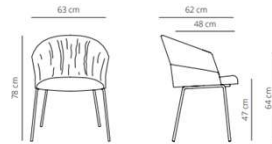

18% rabatt ska dras av på angivna priser

Soft upholstery

▲ 11.1 kg
📦 (x1) 66x64x86 cm (0.35 m³)

Soft upholstery