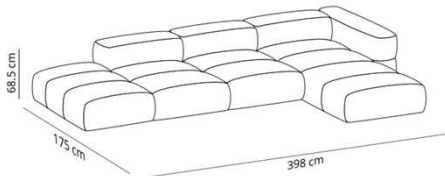

Composition 11