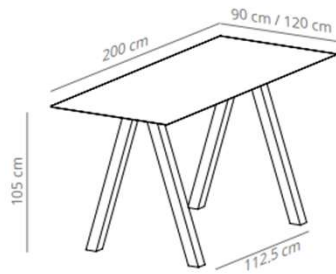

18% rabatt ska dras av på angivna priser