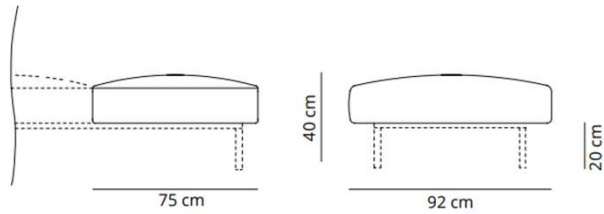

**viccarbe**

18% rabatt ska dras av på angivna priser

Sistema Sofa: designed by Lievore Altherr Molina

**viccarbe**

18% rabatt ska dras av på angivna priser

**Backless module**

CODE		FINISHES		MODULO SIN RESPALDO	
VCBSISRP	SISSRP-1	smooth upholstery	G1 (T/C)		8.328,80 SEK
	SISSRP-2		G2		8.618,80 SEK
	SISSRP-3		G3		9.280,00 SEK
	SISSRP-4		G4		9.860,00 SEK
	SISSRP-5		G5		10.521,20 SEK
	SISSRPS-1	soft upholstery	G1 (T/C)		9.570,00 SEK
	SISSRPS-2		G2		9.929,60 SEK
	SISSRPS-3		G3		10.660,40 SEK
	SISSRPS-4		G4		11.321,60 SEK
	SISSRPS-5		G5	12.052,40 SEK	