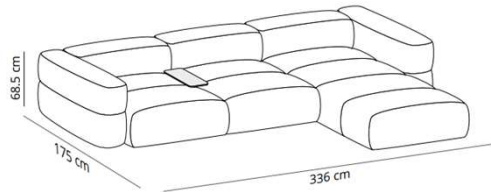

18% rabatt ska dras av på angivna priser

CODE		FINISHES	
VCBSAVCOMP9	COMPOSITION 9	G1(T/C)	71.943,20 SEK
		G2	79.216,40 SEK
		G3	92.208,40 SEK
		G4	105.757,20 SEK
		G5	119.920,80 SEK
		ECOALF	119.920,80 SEK