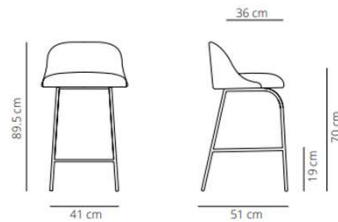

18% rabatt ska dras av på angivna priser

FIXED COUNTER STOOL BASE

Low backrest

▲ 12.4 kg
📦 (x1) 57.5x53.5x110cm (0.33 m³)