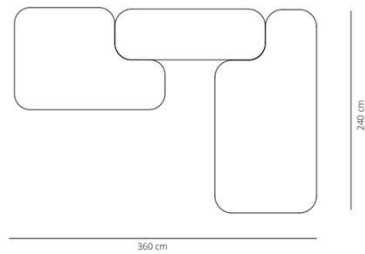

# 18% rabatt ska dras av på angivna priser

Composition 4

Composition 5

Composition 6

CODE		FINISHES	
-	COMPOSITION 4	G1 (COM/COL)	76.351,20 SEK
		G2	80.446,00 SEK
		G3	88.751,60 SEK
		G4	101.268,00 SEK
		G5	113.680,00 SEK