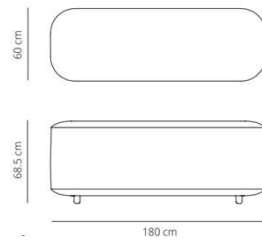

Bench 180HP