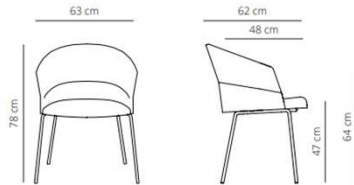

18% rabatt ska dras av på angivna priser

Smooth upholstery

▲ 11.1 kg
📦 (x1) 66x64x86 cm (0.35 m³)