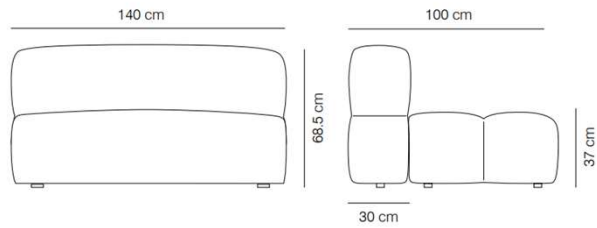

18% rabatt ska dras av på angivna priser

(x1) 127x122x72 cm (1.12 m³)

CODE	CASTERS	FINISHES	
-	Without casters	G1 (T/C)	22.573,60 SEK
		G2	24.858,80 SEK
		G3	29.046,40 SEK
		G4	33.419,60 SEK
		G5	38.001,60 SEK
-	With casters	G1 (T/C)	23.095,60 SEK
		G2	25.380,80 SEK
		G3	29.568,40 SEK
		G4	33.941,60 SEK
		G5	38.523,60 SEK

viccarbe