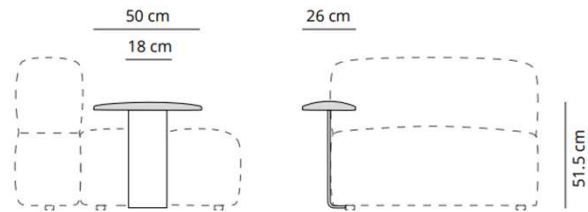

18% rabatt ska dras av på angivna priser

Upholstered sidearm

5 kg

Instalado en el sofa e incluido en la caja

	RIGHT		LEFT	
VCBSAVIBRRO	SAVIBRR0D-1		SAVIBRROI-1	4.245,60 SEK
	SAVIBRR0D-2		SAVIBRROI-2	4.512,40 SEK
	SAVIBRR0D-3		SAVIBRROI-3	4.906,80 SEK
	SAVIBRR0D-4		SAVIBRROI-4	5.347,60 SEK
	SAVIBRR0D-5		SAVIBRROI-5	5.800,00 SEK
	SAVIBRR0D-E		SAVIBRROI-E	5.800,00 SEK
	SAVIBRR0TD-1		SAVIBRROTI-1	4.999,60 SEK
	SAVIBRR0TD-2		SAVIBRROTI-2	5.394,00 SEK
	SAVIBRR0TD-3		SAVIBRROTI-3	6.113,20 SEK
	SAVIBRR0TD-4		SAVIBRROTI-4	6.832,40 SEK
	SAVIBRR0TD-5		SAVIBRROTI-5	7.714,00 SEK
	SAVIBRR0TD-E		SAVIBRROTI-E	7.714,00 SEK