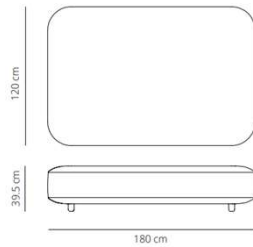

18% rabatt ska dras av på angivna priser

Bench 180R