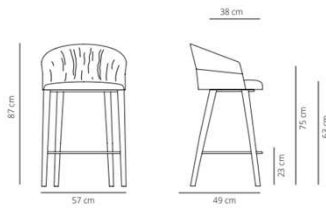

18% rabatt ska dras av på angivna priser

Soft upholstery

▲ 9.7 kg
📦 (x1) 100x62x57 cm (0.35 m³)

Soft upholstery