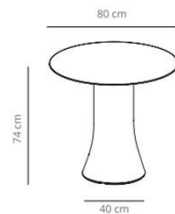

18% rabatt ska dras av på angivna priser

Table diameter 60

37.2 kg  
 (x1) 59x55x105 cm (0.34 m<sup>3</sup>)  
 (x1) 76x76x7 cm (0.04 m<sup>3</sup>)

Table diameter 70

36.4 kg  
 (x1) 59x55x105 cm (0.34 m<sup>3</sup>)  
 (x1) 86x86x7 cm (0.05 m<sup>3</sup>)

viccarbe

18% rabatt ska dras av på angivna priser

**Table diameter 80**

42.1 kg  
 (x1) 59x55x105 cm (0.34 m<sup>3</sup>)  
 (x1) 96x96x7 cm (0.06 m<sup>3</sup>)

**Table diameter 100**

49.2 kg  
 (x1) 59x55x105 cm (0.34 m<sup>3</sup>)  
 (x1) 116x116x7 cm (0.08 m<sup>3</sup>)

# CAMBIO TABLE: designed by Victor Carrasco

**viccarbe**

18% rabatt ska dras av på angivna priser

Table diameter 60

Table diameter 70

Table diameter 80

CODE		FINISHES			
		BASE	TOP		
VCBCAD60	CAD60		stained	matt oak , ash (black)	6.194,40 SEK
VCBCAD60L	CAD60CN		compact laminate (black edge)	black or white	5.591,20 SEK
	CAD60CB		compact laminate (white edge)	white	6.472,80 SEK
CODE		FINISHES			0,00 SEK
		BASE	TOP		
VCBCAD70	CAD70		stained	matt oak , ash (black)	6.844,00 SEK
VCBCAD70L	CAD70CN		compact laminate (black edge)	black or white	6.101,60 SEK
	CAD70CB		compact laminate (white edge)	white	7.296,40 SEK
CODE		FINISHES			
		BASE	TOP		
VCBCAD80	CAD80		stained	matt oak , ash (black)	7.586,40 SEK
VCBCAD80L	CAD80CN		compact laminate (black edge)	black or white	6.554,00 SEK
	CAD80CB		compact laminate (white edge)	white	7.737,20 SEK

viccarbe

18% rabatt ska dras av på angivna priser

Table diameter 180

153 kg  
 (x1) 82x82x77 cm (0.5 m<sup>3</sup>)  
 (x1)

Table diameter 200

(x1) 82x82x77 cm (0.5 m<sup>3</sup>)  
 (x1)

CODE		FINISHES			
		BASE	TOP		
VCBCAD180	CAD180		stained	matt oak , ash (black)	23.362,40 SEK
VCBCAD180L	CAD180CN		compact laminate (black edge)	black or white	23.060,80 SEK
	CAD180CB		compact laminate (white edge)	white	34.974,00 SEK
CODE		FINISHES			
		BASE	TOP		
VCBCAD200	CAD200		stained	matt oak , ash (black)	29.313,20 SEK