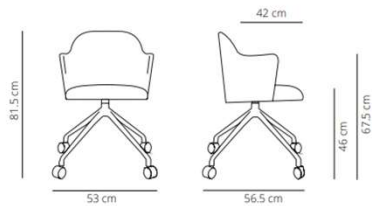

**viccarbe**

18% rabatt ska dras av på angivna priser

**PYRAMID SWIVEL BASE**

Chair

▲ 13.3 kg  
 📦 (x1) 58x54x88 cm (0.28 m<sup>3</sup>)

Chair with armrest

▲ 14.4 kg  
 📦 (x1) 58x54x88 cm (0.28 m<sup>3</sup>)

**viccarbe**

18% rabatt ska dras av på angivna priser

**PYRAMID SWIVEL WITH CASTERS BASE**

Chair

▲ 13.4 kg  
 📦 (x1) 58x54x88 cm (0.28 m³)

Chair with armrest

▲ 14.7 kg  
 📦 (x1) 93x58x55cm (0.3 m³)

		FINISHES		SEK
		STRUCTURE	UPHOLSTERY	
ALETA PYRAMID CASTERS WITH SWIVEL BASE, NO ARMS	ALSIPIRU-1	black or white	G1 (COM/COL)	8.769,60 SEK
	ALSIPIRU-2		G2	9.500,40 SEK
	ALSIPIRU-3		G3	10.451,60 SEK
	ALSIPIRU-4		G4	11.391,20 SEK
	ALSIPIRU-5		G5	12.562,80 SEK
				0,00 SEK
CODE		FINISHES		SEK
		STRUCTURE	UPHOLSTERY	
ALETA PYRAMID SWIVEL CASTERS WITH ARMS	ALSIPIRUBR-1	black or white	G1 (COM/COL)	10.161,60 SEK
	ALSIPIRUBR-2		G2	11.020,00 SEK
	ALSIPIRUBR-3		G3	12.122,00 SEK
	ALSIPIRUBR-4		G4	13.363,20 SEK
	ALSIPIRUBR-5		G5	14.604,40 SEK

**viccarbe**

18% rabatt ska dras av på angivna priser

**FIVE CASTERS BASE**

Chair

▲ 13.4 kg  
 📦 (x1) 59x53x89 cm (0.28 m³)

CODE		FINISHES		SEK
		STRUCTURE	UPHOLSTERY	
ALETA 5 CASTERS BASE WITH ADJUSTABLE HEIGHT	ALSIBR-1	black or white (high gloss)	G1 (COM/COL)	8.769,60 SEK
	ALSIBR-2		G2	9.500,40 SEK
	ALSIBR-3		G3	10.451,60 SEK
	ALSIBR-4		G4	11.391,20 SEK
	ALSIBR-5		G5	12.562,80 SEK
				0,00 SEK

Chair with armrest

▲ 14.5 kg  
 📦 (x1) 59x53x89 cm (0.28 m³)

CODE		FINISHES		SEK
		STRUCTURE	UPHOLSTERY	
ALETA 5 CASTERS BASE WITH ADJUSTABLE HEIGHT AND ARMS	ALSIBRBR-1	black or white (high gloss)	G1 (COM/COL)	10.161,60 SEK
	ALSIBRBR-2		G2	11.020,00 SEK
	ALSIBRBR-3		G3	12.122,00 SEK
	ALSIBRBR-4		G4	13.363,20 SEK
	ALSIBRBR-5		G5	14.604,40 SEK