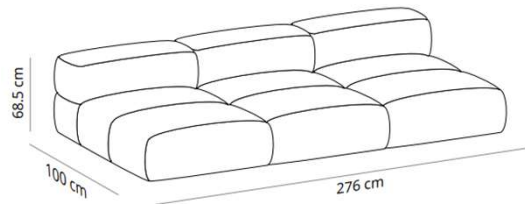

Composition 7

18% rabatt ska dras av på angivna priser