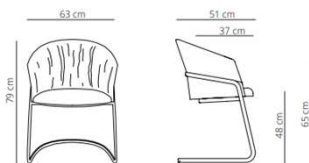

#### Low backrest

▲ 12.4 kg  
 📦 (x1) 57.5x53.5x110cm (0.33 m³)

#### Low backrest

▲ 12.8 kg  
 📦 (x1) 57.5x53.5x120 cm (0,37 m³)

# 18% rabatt ska dras av på angivna priser

Soft upholstery

▲ 11.1 kg  
 📦 (x1) 66x64x86 cm (0.35 m³)

Soft upholstery

▲ 11.2 kg  
 📦 (x1) 66x64x86 cm (0.36 m³)

Soft upholstery

▲ 17.7 kg  
 📦 (x1) 66x64x86 cm (0.36 m³)