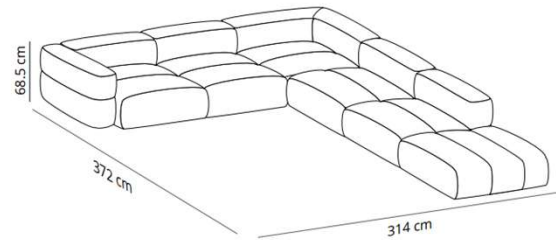

18% rabatt ska dras av på angivna priser

CODE		FINISHES	
VCBSAVCOMP12	COMPOSITION 12	G1(T/C)	104.620,40 SEK
		G2	115.338,80 SEK
		G3	134.478,80 SEK
		G4	154.407,60 SEK
		G5	175.438,40 SEK
		ECOALF	175.438,40 SEK

Composition 13

CODE		FINISHES	
VCBSAVCOMP13	COMPOSITION 13	G1(T/C)	25.021,20 SEK
		G2	27.236,80 SEK
		G3	31.111,20 SEK
		G4	35.194,40 SEK
		G5	33.451,60 SEK
		ECOALF	33.451,60 SEK