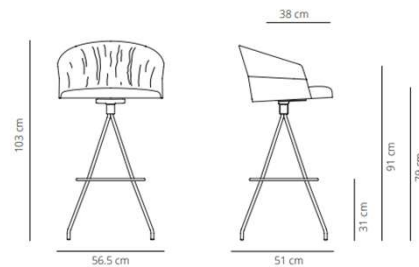

▲ 10.2 kg

📦 (x1) 106x62x57 cm (0.37 m³)

CODE		FINISHES		PUBLIC PRICE	
		STRUCTURE	UPHOLSTERY		
SWIVEL BAR STOOL , SOFT	COTGBARS-1	black or white	G1 (T/C)	813 €	- SEK
	COTGBARS-2		G2	860 €	9.430,80 SEK
	COTGBARS-3		G3	939 €	9.976,00 SEK
	COTGBARS-4		G4	1.012 €	10.892,40 SEK
	COTGBARS-5		G5	1.091 €	11.739,20 SEK
					12.655,60 SEK

viccarbe