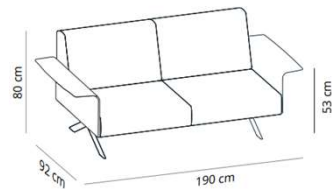

Composition 2