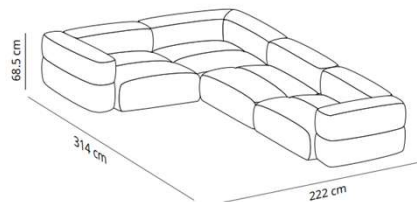

18% rabatt ska dras av på angivna priser

CODE		FINISHES	
VCBSAVCOMP9	COMPOSITION 9	G1(T/C)	71.943,20 SEK
		G2	79.216,40 SEK
		G3	92.208,40 SEK
		G4	105.757,20 SEK
		G5	119.920,80 SEK
		ECOALF	119.920,80 SEK

CODE		FINISHES	
VCBSAVCOMP10	COMPOSITION 10	G1(T/C)	74.332,80 SEK
		G2	82.336,80 SEK
		G3	96.500,40 SEK
		G4	111.278,80 SEK
		G5	126.741,60 SEK
		ECOALF	126.741,60 SEK

CODE		FINISHES	
VCBSAVCOMP11	COMPOSITION 11	G1(T/C)	81.907,60 SEK
		G2	90.213,20 SEK
		G3	105.096,00 SEK
		G4	120.593,60 SEK
		G5	136.972,80 SEK
		ECOALF	136.972,80 SEK

viccarbe