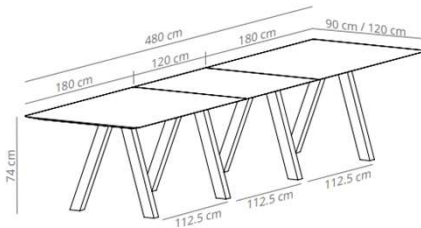

Triple table

DOUBLE TABLE, 360cm, h74cm

FINISHES		CODE		CODE			
LEGS	TOP	WIDTH 120		WIDTH 90			
stained (oak): matt oak, cognac, ash or wenge	stained	TRMDROA	50.112,00 SEK	VCBTRMD	TRMDRO	40.913,20 SEK	
			Ash (black)			51.875,20 SEK	42.003,60 SEK

TRIPLE TABLE, 480cm, H74cm.

FINISHES		CODE		CODE			
LEGS	TOP	WIDTH 120		WIDTH 90			
stained (oak): matt oak, cognac, ash or wenge	stained	TRMTROA	68.161,60 SEK	VCBTRMT	TRMTRO	55.749,60 SEK	
			Ash (black)			70.435,20 SEK	57.350,40 SEK
lacquered