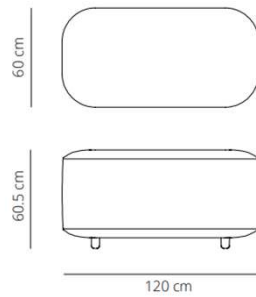

18% rabatt ska dras av på angivna priser

Bench 120H

	CODE	FINISHES	
VCBCO120H	CO120H-1	G1 (COM/COL)	16.646,00 SEK
	CO120H-2	G2	17.597,20 SEK
	CO120H-3	G3	19.580,80 SEK
	CO120H-4	G4	22.585,20 SEK
	CO120H-5	G5	25.508,40 SEK