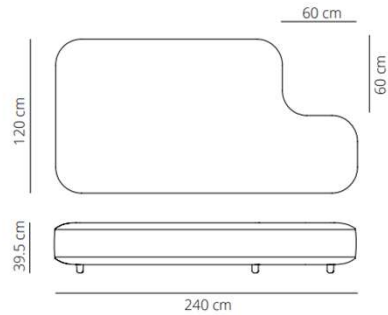

18% rabatt ska dras av på angivna priser

Bench 240F

80 kg

(x1) 245x125x45cm (1.38 m³)

	RIGHT		LEFT		
VCBCO240F	CO240FD-1	VCBCO240F	CO240FI-1	G1 (COM/COL)	32.665,60 SEK
	CO240FD-2		CO240FI-2	G2	34.556,40 SEK
	CO240FD-3		CO240FI-3	G3	38.419,20 SEK
	CO240FD-4		CO240FI-4	G4	44.138,00 SEK
	CO240FD-5		CO240FI-5	G5	49.903,20 SEK