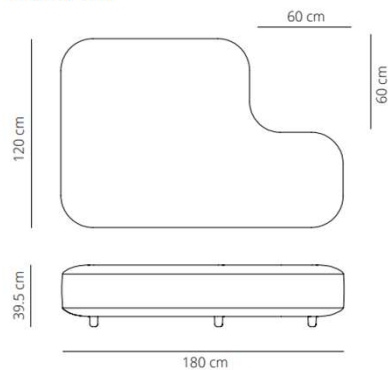

Bench 180F

56.8 kg

(x1) 181x125x45cm (1.02m³)

	RIGHT		LEFT		
VCBCO180F	CO180FD-1	VCBCO180F	CO180FI-1	G1 (COM/COL)	26.819,20 SEK
	CO180FD-2		CO180FI-2	G2	28.350,40 SEK
	CO180FD-3		CO180FI-3	G3	31.482,40 SEK
	CO180FD-4		CO180FI-4	G4	36.226,80 SEK
	CO180FD-5		CO180FI-5	G5	40.982,80 SEK

viccarbe