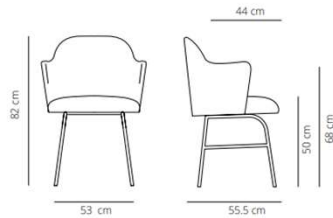

### FOUR METAL LEGS BASE

Chair

▲ 12.8 kg  
 📦 (x1) 59x53x89 cm (0.28 m<sup>3</sup>)

Chair with armrest

▲ 13.9 kg  
 📦 (x1) 59x53x89 cm (0.28 m<sup>3</sup>)

CODE		FINISHES		SEK
		STRUCTURE	UPHOLSTERY	
ALETA METAL BASE NO ARMS	ALSIME-1	black, white or taupe	G1 (COM/COL)	6.507,60 SEK
	ALSIME-2		G2	7.308,00 SEK
	ALSIME-3		G3	8.178,00 SEK
	ALSIME-4		G4	9.129,20 SEK
	ALSIME-5		G5	10.300,80 SEK
	ALSIME-1	brass finish	G1 (COM/COL)	11.170,80 SEK
	ALSIME-2		G2	11.901,60 SEK
	ALSIME-3		G3	12.852,80 SEK
	ALSIME-4		G4	13.815,60 SEK
	ALSIME-5		G5	14.906,00 SEK

**viccarbe**

18% rabatt ska dras av på angivna priser

**PYRAMID SWIVEL BASE**

Chair

▲ 13.3 kg  
 📦 (x1) 58x54x88 cm (0.28 m<sup>3</sup>)

Chair with armrest

▲ 14.4 kg  
 📦 (x1) 58x54x88 cm (0.28 m<sup>3</sup>)