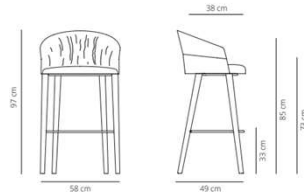

viccarbe

18% rabatt ska dras av på angivna priser

Soft upholstery

▲ 9.7 kg  
 📦 (x1) 100x62x57 cm (0.35 m³)

Soft upholstery

▲ 10.1 kg  
 📦 (x1) 106x62x57 cm (0.37 m³)

CODE	FINISHES		PUBLIC PRICE	
	STRUCTURE	UPHOLSTERY		
4 SOLID OAK LEGS COUNTER STOOL, SOFT	COT4MACOS-1	G1 (T/C)	957 €	- SEK
	COT4MACOS-2	G2	991 €	11.101,20 SEK
	COT4MACOS-3	G3	1.069 €	11.495,60 SEK
	COT4MACOS-4	G4	1.150 €	12.400,40 SEK
	COT4MACOS-5	G5	1.223 €	13.340,00 SEK
				14.186,80 SEK
				- SEK
CODE	FINISHES		PUBLIC PRICE	
	STRUCTURE	UPHOLSTERY		
4 SOLID OAK LEGS BAR STOOL, SOFT	COT4MABARS-1	G1 (T/C)	957 €	- SEK
	COT4MABARS-2	G2	991 €	11.101,20 SEK
	COT4MABARS-3	G3	1.069 €	11.495,60 SEK
	COT4MABARS-4	G4	1.150 €	12.400,40 SEK
	COT4MABARS-5	G5	1.223 €	13.340,00 SEK
				14.186,80 SEK