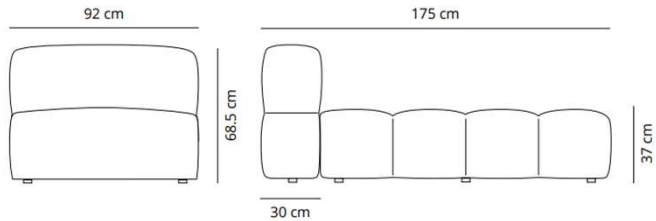

viccarbe

18% rabatt ska dras av på angivna priser

Corner

▲ 65 kg  
 📦 (x1) 97x105x78 cm (0.8 m<sup>3</sup>)

Chaise

▲ 68 kg  
 📦 (x1) 127x122x72 cm (1.12 m<sup>3</sup>)

viccarbe

CODE		CASTERS	FINISHES	
VCBSAVIRI	SAVIRI-1	without casters	G1 (T/C)	20.833,60 SEK
	SAVIRI-2		G2	22.770,80 SEK
	SAVIRI-3		G3	25.937,60 SEK
	SAVIRI-4		G4	29.255,20 SEK
	SAVIRI-5		G5	32.886,00 SEK
	SAVIRI-E		ECOALF	32.886,00 SEK
VCBSAVIRIR	SAVIRIR-1	with casters	G1 (T/C)	21.506,40 SEK
	SAVIRIR-2		G2	23.455,20 SEK
	SAVIRIR-3		G3	26.610,40 SEK
	SAVIRIR-4		G4	29.928,00 SEK
	SAVIRIR-5		G5	33.558,80 SEK
	SAVIRIR-E		ECOALF	33.558,80 SEK