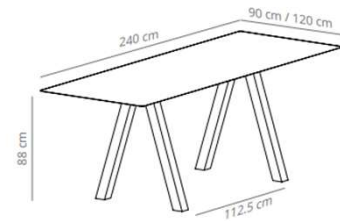

Table 240 cm

SIMPLE TABLE 200, H88cm						
FINISHES			CODE		CODE	
LEGS	TOP		WIDTH 120		WIDTH 90	
stained (oak): matt oak, cognac, ash or wenge	stained	matt oak	TRMSCROAH	32.874,40 SEK	VCBTRMS CH	25.868,00 SEK
		Ash (black)		34.278,00 SEK		27.190,40 SEK
SIMPLE TABLE, 240, H88cm						
FINISHES			CODE		CODE	
LEGS	TOP		WIDTH 120		WIDTH 90	
stained (oak): matt oak, cognac, ash or wenge	stained	matt oak	TRMSROAH	37.920,40 SEK	VCBTRMS H	0,00 SEK
		Ash (black)		39.451,60 SEK		27.190,40 SEK
						28.431,60 SEK

viccarbe