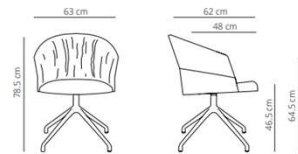

18% rabatt ska dras av på angivna priser

Soft upholstery