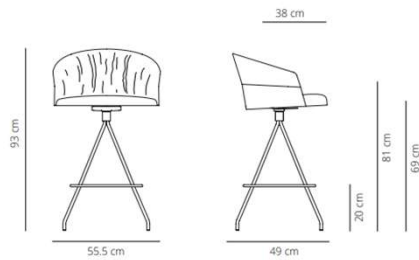

18% rabatt ska dras av på angivna priser

Soft upholstery

▲ 9.8 kg

📦 (x1) 100x62x57 cm (0.35 m³)

CODE		FINISHES		PUBLIC PRICE	
		STRUCTURE	UPHOLSTERY		
SWIVEL COUNTER STOOL , SOFT	COTGCOS-1	black or white	G1 (T/C)	813 €	- SEK
	COTGCOS-2		G2	860 €	9.430,80 SEK
	COTGCOS-3		G3	939 €	9.976,00 SEK
	COTGCOS-4		G4	1.012 €	10.892,40 SEK
	COTGCOS-5		G5	1.091 €	11.739,20 SEK
					12.655,60 SEK
					- SEK

Soft upholstery