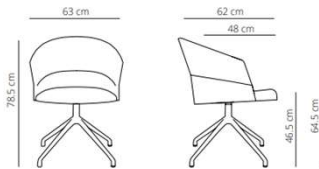

18% rabatt ska dras av på angivna priser

Smooth upholstery

▲ 15.3 kg
📦 (x1) 66x64x86 cm (0.36 m³)

Smooth upholstery