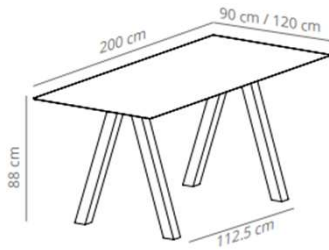

18% rabatt ska dras av på angivna priser

Table 200 cm