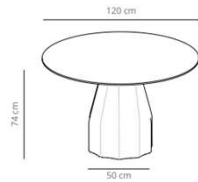

Table diameter 120

▲ 96.6 kg
📦 (x1) 59x55x89cm (0.29 m³)
📦 (x1) 136x136x7 cm (0.13 m³)