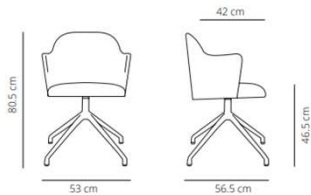

### FOUR METAL LEGS BASE

Chair

▲ 12.8 kg  
 📦 (x1) 59x53x89 cm (0.28 m<sup>3</sup>)

Chair with armrest

▲ 13.9 kg  
 📦 (x1) 59x53x89 cm (0.28 m<sup>3</sup>)

CODE		FINISHES		SEK
		STRUCTURE	UPHOLSTERY	
ALETA METAL BASE NO ARMS	ALSIME-1	black, white or taupe	G1 (COM/COL)	6.507,60 SEK
	ALSIME-2		G2	7.308,00 SEK
	ALSIME-3		G3	8.178,00 SEK
	ALSIME-4		G4	9.129,20 SEK
	ALSIME-5		G5	10.300,80 SEK
	ALSIME-1	brass finish	G1 (COM/COL)	11.170,80 SEK
	ALSIME-2		G2	11.901,60 SEK
	ALSIME-3		G3	12.852,80 SEK
	ALSIME-4		G4	13.815,60 SEK
	ALSIME-5		G5	14.906,00 SEK

**viccarbe**

18% rabatt ska dras av på angivna priser

**FOUR WOODEN LEGS BASE**

Chair

▲ 13.4 kg  
 📦 (x1) 59x53x89 cm (0.28 m³)

Chair with armrest

▲ 14.5kg  
 📦 (x1) 59x53x89 cm (0.28 m³)

CODE		FINISHES		SEK
		STRUCTURE	UPHOLSTERY	
ALETA WOODEN BASE NO ARMS	ALSIMA-1	matt oak, cognac, ash and wenge	G1 (COM/COL)	9.071,20 SEK
	ALSIMA-2		G2	9.860,00 SEK
	ALSIMA-3		G3	10.753,20 SEK
	ALSIMA-4		G4	11.762,40 SEK
	ALSIMA-5		G5	12.852,80 SEK
CODE		FINISHES		SEK
		STRUCTURE	UPHOLSTERY	
ALETA WOODEN BASE WITH ARMS	ALSIMABR-1	matt oak, cognac, ash and wenge	G1 (COM/COL)	10.451,60 SEK
	ALSIMABR-2		G2	11.321,60 SEK
	ALSIMABR-3		G3	12.562,80 SEK
	ALSIMABR-4		G4	13.664,80 SEK
	ALSIMABR-5		G5	14.987,20 SEK

**viccarbe**

18% rabatt ska dras av på angivna priser

**PYRAMID SWIVEL BASE**

Chair

▲ 13.3 kg  
 📦 (x1) 58x54x88 cm (0.28 m<sup>3</sup>)

Chair with armrest

▲ 14.4 kg  
 📦 (x1) 58x54x88 cm (0.28 m<sup>3</sup>)