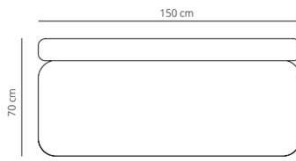

18% rabatt ska dras av på angivna priser

SEASON SOFA: designed by Piero Lissoni

**viccarbe**

18% rabatt ska dras av på angivna priser

**Module A**  
straight

▲ 49.6 kg

**Module B**  
closed

▲ 50.2 kg