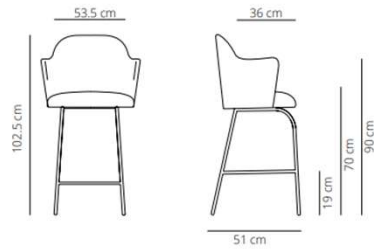

Chair with armrest

▲ 14.5 kg  
 📦 (x1) 59x53x89 cm (0.28 m³)

CODE		FINISHES		SEK
		STRUCTURE	UPHOLSTERY	
ALETA 5 CASTERS BASE WITH ADJUSTABLE HEIGHT AND ARMS	ALSIBRBR-1	black or white (high gloss)	G1 (COM/COL)	10.161,60 SEK
	ALSIBRBR-2		G2	11.020,00 SEK
	ALSIBRBR-3		G3	12.122,00 SEK
	ALSIBRBR-4		G4	13.363,20 SEK
	ALSIBRBR-5		G5	14.604,40 SEK

#### Low backrest

▲ 12.4 kg  
 📦 (x1) 57.5x53.5x110cm (0.33 m³)

#### High backrest

▲ 12.7 kg  
 📦 (x1) 57.5x53.5x110cm (0.33 m³)

CODE		FINISHES		SEK
		STRUCTURE	UPHOLSTERY	
FIXED COUNTER STOOL (4 LEGS), LOW BACKREST	ALTAFC-1	black, white or taupe	G1 (COM/COL)	7.087,60 SEK
	ALTAFC-2		G2	7.888,00 SEK
	ALTAFC-3		G3	8.769,60 SEK
	ALTAFC-4		G4	9.860,00 SEK
	ALTAFC-5		G5	11.020,00 SEK
	ALTAFC-1	brass finish	G1 (COM/COL)	12.644,00 SEK
	ALTAFC-2		G2	13.456,00 SEK
	ALTAFC-3		G3	14.314,40 SEK
	ALTAFC-4		G4	15.404,80 SEK
	ALTAFC-5		G5	16.588,00 SEK
				- SEK
CODE		FINISHES		SEK
		STRUCTURE	UPHOLSTERY	
FIXED COUNTER STOOL (4 LEGS), HIGH BACKREST	ALTAFC-1	black, white or taupe	G1 (COM/COL)	7.238,40 SEK
	ALTAFC-2		G2	8.108,40 SEK
	ALTAFC-3		G3	9.129,20 SEK
	ALTAFC-4		G4	10.370,40 SEK
	ALTAFC-5		G5	11.692,80 SEK
	ALTAFC-1	brass finish	G1 (COM/COL)	12.794,80 SEK
	ALTAFC-2		G2	13.664,80 SEK
	ALTAFC-3		G3	14.685,60 SEK
	ALTAFC-4		G4	15.926,80 SEK
	ALTAFC-5		G5	17.179,60 SEK

**viccarbe**

18% rabatt ska dras av på angivna priser

High backrest stool with armrest

13.8 kg  
(x1) 57.5x53.5x110cm (0.33 m<sup>3</sup>)

High backrest with armrest

14.1 kg  
(x1) 57.5x53.5x120 cm (0.37 m<sup>3</sup>)