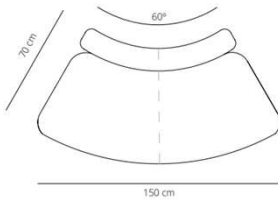

Module C
open

CODE		UPHOLSTERY PROTECTION	UPHOLSTERY	
VCBSESAS	SESA-1	light or dark grey technical fabric	G1 (COM/COL)	16.379,20 SEK
	SESA-2		G2	19.360,40 SEK
	SESA-3		G3	22.805,60 SEK
	SESA-4		G4	27.039,60 SEK
	SESA-5		G5	31.842,00 SEK

CODE		UPHOLSTERY PROTECTION	UPHOLSTERY	- SEK
VCBSESBS	SESB-1	light or dark grey technical fabric	G1 (COM/COL)	19.731,60 SEK
	SESB-2		G2	23.223,20 SEK
	SESB-3		G3	27.457,20 SEK
	SESB-4		G4	32.364,00 SEK
	SESB-5		G5	38.280,00 SEK

CODE		UPHOLSTERY PROTECTION	UPHOLSTERY	- SEK
VCBSESCS	SESC-1	light or dark grey technical fabric	G1 (COM/COL)	18.931,20 SEK
	SESC-2		G2	22.283,60 SEK
	SESC-3		G3	26.366,80 SEK
	SESC-4		G4	31.053,20 SEK
	SESC-5		G5	36.598,00 SEK

viccarbe