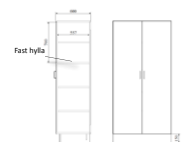

740110-3-xx100	Med draghandtag: Utan lås	2100	800	600	5 812 kr	5 260 kr	5 192 kr
740120-3-xx100	Med draghandtag: Med lås lika låsnr.	2100	800	600	6 212 kr	5 660 kr	5 592 kr
740010-3-xx100	Med draghandtag: Utan lås	2100	1000	600	6 167 kr	5 615 kr	5 547 kr
740020-3-xx100	Med draghandtag: Med lås lika låsnr.	2100	1000	600	6 567 kr	6 015 kr	5 947 kr