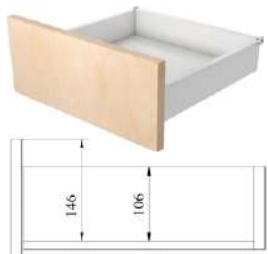

LÅDA HYLLSKÅP 725 ELLER 1025

Innermått: H74/100 B344 D332
upp till 2 lådor/ fack
Passar till både 400 och 450 djup.

Artnr.	Utförande	Höjd	Bredd	Djup	1-10
747200-0-0x	Laminat: Björk/ Bok/ Vi	128	390	350	710 kr
747200-0-0F	Laminat: Röd/ Blå/ Grön/ Grå	128	390	350	Offert
762372-0x	HT Laminat	128	390	350	1 243 kr