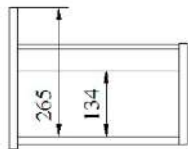

2 lådor, innermått:
H134/265 B538
D330

2 LÅDOR

Artnr.	Utförande	Höjd	Bredd	Djup	1-2	3-9	10-
748310-0-xx000	Laminat: Björk/ Ek/ Vit	450	1200	400	5 863 kr	4 710 kr	4 325 kr
748310-0-xF000	Laminat: Björk/ Ek/ Vit Med fronter: Röd/ Blå/ Grön/ Grå	450	1200	400	Offert	Offert	Offert
748310-0-xxMAT	Laminat: Björk/ Ek/ Vit Med ljuddämpande matta på toppen	450	1200	400	7 392 kr	5 747 kr	5 231 kr
748310-0-xFMAT	Laminat: Björk/ Ek/ Vit Med fronter: Röd/ Blå/ Grön/ Grå och ljuddämpande matta på toppen	450	1200	400	Offert	Offert	Offert