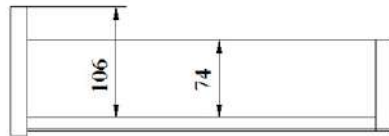

20 LÅDOR

Köpmandisk med 20 lådor.
Innermått: H74/106 B280 D380

Artnr.	Utförande	Höjd	Bredd	Djup	1-2	3-9	10-
748102-0-xx000	Laminat: Björk/ Ek/ Vit: Hjul, varav 2 låsbara	850	1355	450	13 733 kr	13 162 kr	13 088 kr
748100-0-xx000	Laminat: Björk/ Ek/ Vit: Sockel	850	1355	450	13 733 kr	13 162 kr	13 088 kr
748102-0-xF000	Laminat: Björk/ Ek/ Vit Med fronter: Röd/ Blå/ Grön/ Grå: Hjul, varav 2 låsbara	850	1355	450	Offert	Offert	Offert
748100-0-xF000	Laminat: Björk/ Ek/ Vit Med fronter: Röd/ Blå/ Grön/ Grå: Sockel	850	1355	450	Offert	Offert	Offert
748102-0-xxMAT	Laminat: Björk/ Ek/ Vit Med ljuddämpande matta på toppen: Hjul, varav 2 låsbara	850	1355	450	15 465 kr	14 460 kr	14 254 kr
748100-0-xxMAT	Laminat: Björk/ Ek/ Vit Med ljuddämpande matta på toppen: Sockel	850	1355	450	15 465 kr	14 460 kr	14 254 kr
748102-0-xFMAT	Laminat: Björk/ Ek/ Vit Med fronter: Röd/ Blå/ Grön/ Grå och ljuddämpande matta på toppen: Hjul, varav 2 låsbara	850	1355	450	Offert	Offert	Offert
748100-0-xFMAT	Laminat: Björk/ Ek/ Vit Med fronter: Röd/ Blå/ Grön/ Grå och ljuddämpande matta på toppen: Sockel	850	1355	450	Offert	Offert	Offert