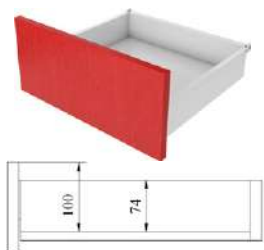

LÅDA HYLLSKÅP 725 ELLER 1025

Innermått: H74/100 B344 D332
upp till 2 lådor/ fack
Passar till både 400 och 450 djup.

Artnr.	Utförande	Höjd	Bredd	Djup	1-10
747200-0-0x	Laminat: Björk/ Bok/ Vi	128	390	350	710 kr
747200-0-0F	Laminat: Röd/ Blå/ Grön/ Grå	128	390	350	Offert
762372-0x	HT Laminat	128	390	350	1 243 kr

LÅDA HYLLSKÅP 510, 910 ELLER 1300

Innermått: H106/146 B344 D332
upp till 2 lådor/ fack
Passar till både 400 och 450 djup.

Artnr.	Utförande	Höjd	Bredd	Djup	1-10
747500-0x	Laminat: Björk/ Bok/ Vi	174	390	350	710 kr
747500-0F	Laminat: Röd/ Blå/ Grön/ Grå	174	390	350	Offert
762373-0x	HT Laminat	174	390	350	1 243 kr

LÅDA HYLLSKÅP 725 ELLER 1025

Innermått H138/249 B344 D332
1 låda/ fack
Passar till både 400 och 450 djup.

Artnr.	Utförande	Höjd	Bredd	Djup	1-10
747201-0x	Laminat: Björk/ Bok/ Vi	277	390	350	953 kr
747201-0F	Laminat: Röd/ Blå/ Grön/ Grå	277	390	350	Offert
762374-0x	HT Laminat	277	390	350	1 243 kr

LUCKA TILL HYLLSKÅP, HÖJD 510, 910 ELLER 1300

Artnr.	Utförande	Höjd	Bredd	Djup	1-10
760417-0x	Laminat: Björk/ Bok/ Vi	369	390		750 kr
760417-0F	Laminat: Röd/ Blå/ Grön/ Grå	369	390		Offert

LUCKA TILL HYLLSKÅP, HÖJD 725 ELLER 1025

Artnr.	Utförande	Höjd	Bredd	Djup	1-10
761010-0x	Laminat: Björk/ Bok/ Vi	277	290		750 kr
761010-0F	Laminat: Röd/ Blå/ Grön/ Grå	277	290		Offert

HYLLA TILL HYLLSKÅP, DJUP 400

Artnr.	Utförande	Höjd	Bredd	Djup	1-10
761012-0x	Laminat: Björk/ Bok/ Vi		375	375	239 kr

HYLLA TILL HYLLSKÅP, DJUP 450

Artnr.	Utförande	Höjd	Bredd	Djup	1-10
761014-0x	Laminat: Björk/ Bok/ Vi		375	425	239 kr