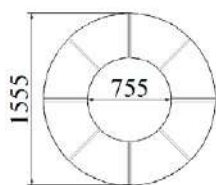

4 FACK, UTAN RYGG

4 fasta fack, utan rygg.
4 st ger en cirkel med
diameter: 1555

Artnr.	Utförande	Höjd	Bredd	Djup	1-2	3-9	10-
742357-0-x0000	Laminat: Björk/ Ek/ Vit	550	1100	400	Offert	Offert	Offert
742357-0-x0MAT	Laminat: Björk/ Ek/ Vit Med luddämpande matta på toppen	550	1100	400	Offert	Offert	Offert