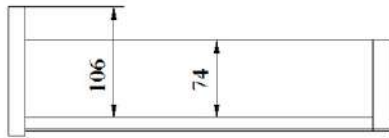

MAT=296

MAT=282

MAT=288

MAT=292

MAT=280

10 LÅDOR

Köpmandisk med 10 lådor.
Innermått: H74/106 B280 D 380

Artnr.	Utförande	Höjd	Bredd	Djup	1-2	3-9	10-
748112-0-xx000	Laminat: Björk/ Ek/ Vit: Hjul, varav 2 låsbara	850	690	450	8 114 kr	7 540 kr	7 470 kr
748110-0-xx000	Laminat: Björk/ Ek/ Vit: Sockel	850	690	450	8 144 kr	7 540 kr	7 470 kr
748112-0-xF000	Laminat: Björk/ Ek/ Vit Med fronter: Röd/ Blå/ Grön/ Grå: Hjul, varav 2 låsbara	850	690	450	Offert	Offert	Offert
748110-0-xF000	Laminat: Björk/ Ek/ Vit Med fronter: Röd/ Blå/ Grön/ Grå: Sockel	850	690	450	Offert	Offert	Offert
748112-0-xxMAT	Laminat: Björk/ Ek/ Vit Med ljuddämpande matta på toppen: Hjul, varav 2 låsbara	850	690	450	9 720 kr	8 482 kr	8 280 kr
748110-0-xxMAT	Laminat: Björk/ Ek/ Vit Med ljuddämpande matta på toppen: Sockel	850	690	450	9 720 kr	8 482 kr	8 280 kr
748112-0-xFMAT	Laminat: Björk/ Ek/ Vit Med fronter: Röd/ Blå/ Grön/ Grå och ljuddämpande matta på toppen: Hjul, varav 2 låsbara	850	690	450	Offert	Offert	Offert
748110-0-xFMAT	Laminat: Björk/ Ek/ Vit Med fronter: Röd/ Blå/ Grön/ Grå och ljuddämpande matta på toppen: Sockel	850	690	450	Offert	Offert	Offert