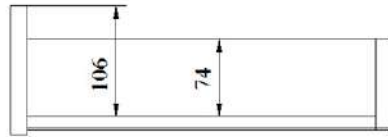

20 LÅDOR

Köpmandisk med 20 lådor.
Innermått: H74/106 B280 D380

Artnr.	Utförande	Höjd	Bredd	Djup	1-2	3-9	10-
748102-0-xx000	Laminat: Björk/ Ek/ Vit: Hjul, varav 2 låsbara	850	1355	450	13 733 kr	13 162 kr	13 088 kr
748100-0-xx000	Laminat: Björk/ Ek/ Vit: Sockel	850	1355	450	13 733 kr	13 162 kr	13 088 kr
748102-0-xF000	Laminat: Björk/ Ek/ Vit Med fronter: Röd/ Blå/ Grön/ Grå: Hjul, varav 2 låsbara	850	1355	450	Offert	Offert	Offert
748100-0-xF000	Laminat: Björk/ Ek/ Vit Med fronter: Röd/ Blå/ Grön/ Grå: Sockel	850	1355	450	Offert	Offert	Offert
748102-0-xxMAT	Laminat: Björk/ Ek/ Vit Med ljuddämpande matta på toppen: Hjul, varav 2 låsbara	850	1355	450	15 465 kr	14 460 kr	14 254 kr
748100-0-xxMAT	Laminat: Björk/ Ek/ Vit Med ljuddämpande matta på toppen: Sockel	850	1355	450	15 465 kr	14 460 kr	14 254 kr
748102-0-xFMAT	Laminat: Björk/ Ek/ Vit Med fronter: Röd/ Blå/ Grön/ Grå och ljuddämpande matta på toppen: Hjul, varav 2 låsbara	850	1355	450	Offert	Offert	Offert
748100-0-xFMAT	Laminat: Björk/ Ek/ Vit Med fronter: Röd/ Blå/ Grön/ Grå och ljuddämpande matta på toppen: Sockel	850	1355	450	Offert	Offert	Offert

25 LÅDOR

Köpmandisk med 25 lådor.
Innermått: H74/106 B280 D380

Artnr.	Utförande	Höjd	Bredd	Djup	1-2	3-9	10-
748125-0-xx000	Laminat: Björk/ Ek/ Vit: Sockel	850	1690	450	16 702 kr	16 128 kr	16 058 kr
748125-0-xF000	Laminat: Björk/ Ek/ Vit Med fronter: Röd/ Blå/ Grön/ Grå: Sockel	850	1690	450	16 702 kr	16 128 kr	16 058 kr
748125-0-xxMAT	Laminat: Björk/ Ek/ Vit Med ljuddämpande matta på toppen: Sockel	850	1690	450	18 452 kr	17 484 kr	17 284 kr
748125-0-xFMAT	Laminat: Björk/ Ek/ Vit Med fronter: Röd/ Blå/ Grön/ Grå och ljuddämpande matta på toppen: Sockel	850	1690	450	Offert	Offert	Offert