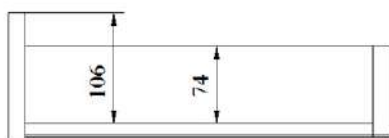

Köpmandisk med 25 lådor.
Öppet fack överst för pärmar.
Innermått: H74/106 B280 D 380

25 LÅDOR ÖPPET FACK ÖVERST

Artnr.	Utförande	Höjd	Bredd	Djup	1-2	3-9	10-
748225-0-xx000	Laminat: Björk/ Ek/ Vit: Sockel	1220	1690	450	Offert	Offert	Offert
748225-0-xF000	Laminat: Björk/ Ek/ Vit Med fronter: Röd/ Blå/ Grön/ Grå: Sockel	1220	1690	450	Offert	Offert	Offert
748225-0-xxMAT	Laminat: Björk/ Ek/ Vit Med ljuddämpande matta på toppen: Sockel	1220	1690	450	Offert	Offert	Offert
748225-0-xFMAT	Laminat: Björk/ Ek/ Vit Med fronter: Röd/ Blå/ Grön/ Grå och ljuddämpande matta på toppen: Sockel	1220	1690	450	Offert	Offert	Offert

"Att erbjuda kundanpassade lösningar i kombination med vårt breda sortiment gör oss unika på marknaden"