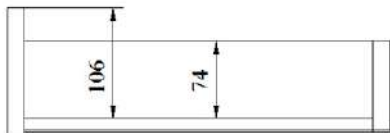

Köpmandisk med 15 lådor.
Öppet fack överst för pärmar.
Innermått: H74/106 B280 D380

15 LÅDOR ÖPPET FACK ÖVERST

Artnr.	Utförande	Höjd	Bredd	Djup	1-2	3-9	10-
748217-0-xx000	Laminat: Björk/ Ek/ Vit: Hjul, varav 2 låsbara	1220	1025	450	Offert	Offert	Offert
748215-0-xx000	Laminat: Björk/ Ek/ Vit: Sockel	1220	1025	450	Offert	Offert	Offert
748217-0-xF000	Laminat: Björk/ Ek/ Vit Med fronter: Röd/ Blå/ Grön/ Grå: Hjul, varav 2 låsbara	1220	1025	450	Offert	Offert	Offert
748215-0-xF000	Laminat: Björk/ Ek/ Vit Med fronter: Röd/ Blå/ Grön/ Grå: Sockel	1220	1025	450	Offert	Offert	Offert
748217-0-xxMAT	Laminat: Björk/ Ek/ Vit Med ljuddämpande matta på toppen: Hjul, varav 2 låsbara	1220	1025	450	Offert	Offert	Offert
748215-0-xxMAT	Laminat: Björk/ Ek/ Vit Med ljuddämpande matta på toppen: Sockel	1220	1025	450	Offert	Offert	Offert
748217-0-xFMAT	Laminat: Björk/ Ek/ Vit Med fronter: Röd/ Blå/ Grön/ Grå och ljuddämpande matta på toppen: Hjul, varav 2 låsbara	1220	1025	450	Offert	Offert	Offert
748215-0-xFMAT	Laminat: Björk/ Ek/ Vit Med fronter: Röd/ Blå/ Grön/ Grå och ljuddämpande matta på toppen: Sockel	1220	1025	450	Offert	Offert	Offert