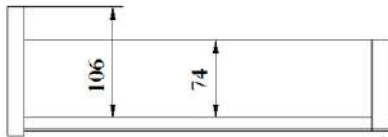

MAT=296

MAT=282

MAT=288

MAT=292

MAT=280

10 LÅDOR

Köpmandisk med 10 lådor.
Innermått: H74/106 B280 D 380

Artnr.	Utförande	Höjd	Bredd	Djup	1-2	3-9	10-
748112-0-xx000	Laminat: Björk/ Ek/ Vit: Hjul, varav 2 låsbara	850	690	450	8 114 kr	7 540 kr	7 470 kr
748110-0-xx000	Laminat: Björk/ Ek/ Vit: Sockel	850	690	450	8 144 kr	7 540 kr	7 470 kr
748112-0-xF000	Laminat: Björk/ Ek/ Vit Med fronter: Röd/ Blå/ Grön/ Grå: Hjul, varav 2 låsbara	850	690	450	Offert	Offert	Offert
748110-0-xF000	Laminat: Björk/ Ek/ Vit Med fronter: Röd/ Blå/ Grön/ Grå: Sockel	850	690	450	Offert	Offert	Offert
748112-0-xxMAT	Laminat: Björk/ Ek/ Vit Med ljuddämpande matta på toppen: Hjul, varav 2 låsbara	850	690	450	9 720 kr	8 482 kr	8 280 kr
748110-0-xxMAT	Laminat: Björk/ Ek/ Vit Med ljuddämpande matta på toppen: Sockel	850	690	450	9 720 kr	8 482 kr	8 280 kr
748112-0-xFMAT	Laminat: Björk/ Ek/ Vit Med fronter: Röd/ Blå/ Grön/ Grå och ljuddämpande matta på toppen: Hjul, varav 2 låsbara	850	690	450	Offert	Offert	Offert
748110-0-xFMAT	Laminat: Björk/ Ek/ Vit Med fronter: Röd/ Blå/ Grön/ Grå och ljuddämpande matta på toppen: Sockel	850	690	450	Offert	Offert	Offert