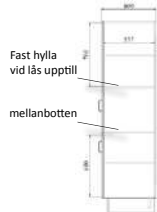

Högsåp i laminat. Härdad glas. 3 flyttbara hyllor och 1 mellanbotten, ger 5 plan i A4-höjd. Vid draghandtag och lås upptill är en hylla fast. Bör fästas i vägg. Sockelhöjd: 150

GLAS/GLAS

Artnr.	Utförande	Höjd	Bredd	Djup	1-2	3-9	10-
730590-3-xx100	Med draghandtag: Utan lås	2100	800	350	9 107 kr	8 555 kr	8 487 kr
730600-3-xx100	Med draghandtag: Med lås upptill lika låsnr.	2100	800	350	9 507 kr	8 955 kr	8 887 kr
730602-3-xx100	Med draghandtag: Med lås nertill lika låsnr.	2100	800	350	9 507 kr	8 955 kr	8 887 kr
730604-3-xx100	Med draghandtag: Med lås upp- och nertill lika låsnr.	2100	800	350	9 707 kr	9 155 kr	9 087 kr
742590-3-xx100	Med draghandtag: Utan lås	2100	1000	350	9 873 kr	9 323 kr	9 253 kr
742600-3-xx100	Med draghandtag: Med lås upptill lika låsnr.	2100	1000	350	10 273 kr	9 723 kr	9 653 kr
742602-3-xx100	Med draghandtag: Med lås nertill lika låsnr.	2100	1000	350	10 273 kr	9 723 kr	9 653 kr
742604-3-xx100	Med draghandtag: Med lås upp- och nertill lika låsnr.	2100	1000	350	10 473 kr	9 923 kr	9 853 kr
741690-3-xx100	Med draghandtag: Utan lås	2100	800	470	9 555 kr	9 005 kr	8 935 kr
741700-3-xx100	Med draghandtag: Med lås upptill lika låsnr.	2100	800	470	9 955 kr	9 405 kr	9 335 kr
741702-3-xx100	Med draghandtag: Med lås nertill lika låsnr.	2100	800	470	9 955 kr	9 405 kr	9 335 kr
741704-3-xx100	Med draghandtag: Med lås upp- och nertill lika låsnr.	2100	800	470	10 155 kr	9 605 kr	9 535 kr
741290-3-xx100	Med draghandtag: Utan lås	2100	1000	470	9 993 kr	9 440 kr	9 373 kr
741300-3-xx100	Med draghandtag: Med lås upptill lika låsnr.	2100	1000	470	10 393 kr	9 840 kr	9 773 kr
741302-3-xx100	Med draghandtag: Med lås nertill lika låsnr.	2100	1000	470	10 393 kr	9 840 kr	9 773 kr
741304-3-xx100	Med draghandtag: Med lås upp- och nertill lika låsnr.	2100	1000	470	10 593 kr	10 040 kr	9 973 kr
740190-3-xx100	Med draghandtag: Utan lås	2100	800	600	9 773 kr	9 220 kr	9 153 kr
740200-3-xx100	Med draghandtag: Med lås upptill lika låsnr.	2100	800	600	10 173 kr	9 620 kr	9 553 kr
740202-3-xx100	Med draghandtag: Med lås nertill lika låsnr.	2100	800	600	10 173 kr	9 620 kr	9 553 kr
740204-3-xx100	Med draghandtag: Med lås upp- och nertill lika låsnr.	2100	800	600	10 373 kr	9 820 kr	9 753 kr
740090-3-xx100	Med draghandtag: Utan lås	2100	1000	600	11 160 kr	10 610 kr	10 540 kr
740100-3-xx100	Med draghandtag: Med lås upptill lika låsnr.	2100	1000	600	11 560 kr	11 010 kr	10 940 kr
740102-3-xx100	Med draghandtag: Med lås nertill lika låsnr.	2100	1000	600	11 560 kr	11 010 kr	10 940 kr
740104-3-xx100	Med draghandtag: Med lås upp- och nertill lika låsnr.	2100	1000	600	11 760 kr	11 210 kr	11 140 kr