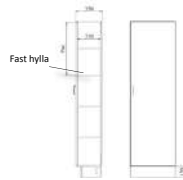

740410-1/2-xx100	Med draghandtag: Utan lås	2100	400	600	4 519 kr	3 945 kr	3 874 kr
741420-1/2-xx100	Med draghandtag: Med lås lika låsnr.	2100	400	600	4 919 kr	4 345 kr	4 274 kr
740310-1/2-xx100	Med draghandtag: Utan lås	2100	500	600	4 748 kr	4 173 kr	4 100 kr
740320-1/2-xx100	Med draghandtag: Med lås lika låsnr.	2100	500	600	5 148 kr	4 573 kr	4 500 kr
740210-1/2-xx100	Med draghandtag: Utan lås	2100	600	600	5 028 kr	4 456 kr	4 384 kr
740220-1/2-xx100	Med draghandtag: Med lås lika låsnr.	2100	600	600	5 428 kr	4 856 kr	4 784 kr