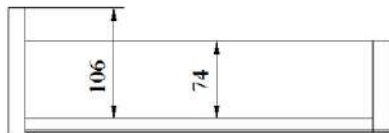

Köpmandisk med 10 lådor.
Öppet fack överst för pärmar.
Innermått: H74/106 B280 D380

10 LÅDOR ÖPPET FACK ÖVERST

Artnr.	Utförande	Höjd	Bredd	Djup	1-2	3-9	10-
748112-0-xx000	Laminat: Björk/ Ek/ Vit: Hjul, varav 2 låsbara	1220	690	450	Offert	Offert	Offert
748110-0-xx000	Laminat: Björk/ Ek/ Vit: Sockel	1220	690	450	Offert	Offert	Offert
748212-0-xF000	Laminat: Björk/ Ek/ Vit Med fronter: Röd/ Blå/ Grön/ Grå: Hjul, varav 2 låsbara	1220	690	450	Offert	Offert	Offert
748110-0-xF000	Laminat: Björk/ Ek/ Vit Med fronter: Röd/ Blå/ Grön/ Grå: Sockel	1220	690	450	Offert	Offert	Offert
748112-0-xxMAT	Laminat: Björk/ Ek/ Vit Med ljuddämpande matta på toppen: Hjul, varav 2 låsbara	1220	690	450	Offert	Offert	Offert
748110-0-xxMAT	Laminat: Björk/ Ek/ Vit Med ljuddämpande matta på toppen: Sockel	1220	690	450	Offert	Offert	Offert
748112-0-xFMAT	Laminat: Björk/ Ek/ Vit Med fronter: Röd/ Blå/ Grön/ Grå och ljuddämpande matta på toppen: Hjul, varav 2 låsbara	1220	690	450	Offert	Offert	Offert
748110-0-xFMAT	Laminat: Björk/ Ek/ Vit Med fronter: Röd/ Blå/ Grön/ Grå och ljuddämpande matta på toppen: Sockel	1220	690	450	Offert	Offert	Offert