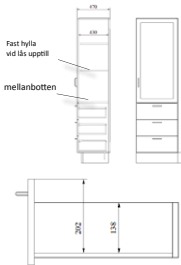

Artnr.	Utförande	Höjd	Bredd	Djup	1-2	3-9	10-
742290-½-xx100	Med draghandtag: Utan lås	2100	400	470	6 853 kr	6 303 kr	6 233 kr
742291-½-xx100	Med draghandtag: Med lås luckor lika låsnr.	2100	400	470	7 253 kr	6 703 kr	6 633 kr
742292-½-xx100	Med draghandtag: Med lås översta lådan lika låsnr.	2100	400	470	7 253 kr	6 703 kr	6 633 kr
742293-½-xx100	Med draghandtag: Med lås luckor & översta lådan lika låsnr.	2100	400	470	7 453 kr	6 903 kr	6 833 kr
742280-½-xx100	Med draghandtag: Utan lås	2100	600	470	7 830 kr	7 278 kr	7 210 kr
742281-½-xx100	Med draghandtag: Med lås luckor lika låsnr.	2100	600	470	8 230 kr	7 678 kr	7 610 kr
742282-½-xx100	Med draghandtag: Med lås översta lådan lika låsnr.	2100	600	470	8 230 kr	7 678 kr	7 610 kr
742283-½-xx100	Med draghandtag: Med lås luckor & översta lådan lika låsnr.	2100	600	470	8 430 kr	7 878 kr	7 810 kr
742260-½-xx100	Med draghandtag: Utan lås	2100	400	600	7 252 kr	6 702 kr	6 632 kr
742261-½-xx100	Med draghandtag: Med lås luckor lika låsnr.	2100	400	600	7 652 kr	7 102 kr	7 032 kr
742262-½-xx100	Med draghandtag: Med lås översta lådan lika låsnr.	2100	400	600	7 652 kr	7 102 kr	7 032 kr
742263-½-xx100	Med draghandtag: Med lås luckor & översta lådan lika låsnr.	2100	400	600	7 852 kr	7 302 kr	7 232 kr
742250-½-xx100	Med draghandtag: Utan lås	2100	600	600	8 229 kr	7 677 kr	7 609 kr
742251-½-xx100	Med draghandtag: Med lås luckor lika låsnr.	2100	600	600	8 629 kr	8 077 kr	8 009 kr
742252-½-xx100	Med draghandtag: Med lås översta lådan lika låsnr.	2100	600	600	8 629 kr	8 077 kr	8 009 kr
742253-½-xx100	Med draghandtag: Med lås luckor & översta lådan lika låsnr.	2100	600	600	8 829 kr	8 277 kr	8 209 kr
742270-3-xx100	Med draghandtag: Utan lås	2100	800	470	8 910 kr	8 360 kr	8 290 kr
742271-3-xx100	Med draghandtag: Med lås luckor lika låsnr.	2100	800	470	9 310 kr	8 760 kr	8 690 kr
742272-3-xx100	Med draghandtag: Med lås översta lådan lika låsnr.	2100	800	470	9 310 kr	8 760 kr	8 690 kr
742273-3-xx100	Med draghandtag: Med lås luckor & översta lådan lika låsnr.	2100	800	470	9 510 kr	8 960 kr	8 890 kr
742240-3-xx100	Med draghandtag: Utan lås	2100	800	600	9 309 kr	8 759 kr	8 689 kr
742241-3-xx100	Med draghandtag: Med lås luckor lika låsnr.	2100	800	600	9 709 kr	9 159 kr	9 089 kr
742242-3-xx100	Med draghandtag: Med lås översta lådan lika låsnr.	2100	800	600	9 709 kr	9 159 kr	9 089 kr
742243-3-xx100	Med draghandtag: Med lås luckor & översta lådan lika låsnr.	2100	800	600	9 909 kr	9 359 kr	9 289 kr

”Ett samspel mellan toppmoderna maskiner och erfarna medarbetare resulterar i produkter med hög kvalitet”