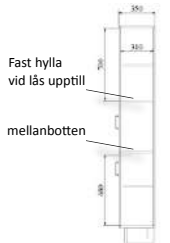

Högsåp i laminat. 3 flyttbara hyllor och 1 mellanbotten, ger 5 plan i A4-höjd. Vid draghandtag och lås upptill är en hylla fast. Bör fästas i vägg. Sockelhöjd: 150

TÄT/TÄT

Artnr.	Utförande	Höjd	Bredd	Djup	1-2	3-9	10-
730630-3-xx100	Med draghandtag: Utan lås	2100	800	350	5 296 kr	4 911 kr	4 865 kr
730640-3-xx100	Med draghandtag: Med lås upptill lika låsnr.	2100	800	350	5 496 kr	5 311 kr	5 265 kr
730642-3-xx100	Med draghandtag: Med lås nertill lika låsnr.	2100	800	350	5 496 kr	5 311 kr	5 265 kr
730644-3-xx100	Med draghandtag: Med lås upp- och nertill lika låsnr.	2100	800	350	5 696 kr	5 511 kr	5 465 kr
742630-3-xx100	Med draghandtag: Utan lås	2100	1000	350	5 800 kr	5 228 kr	5 155 kr
742640-3-xx100	Med draghandtag: Med lås upptill lika låsnr.	2100	1000	350	6 200 kr	5 628 kr	5 555 kr
742642-3-xx100	Med draghandtag: Med lås nertill lika låsnr.	2100	1000	350	6 200 kr	5 628 kr	5 555 kr
742644-3-xx100	Med draghandtag: Med lås upp- och nertill lika låsnr.	2100	1000	350	6 400 kr	5 828 kr	5 755 kr
741630-3-xx100	Med draghandtag: Utan lås	2100	800	470	5 922 kr	5 350 kr	5 278 kr
741640-3-xx100	Med draghandtag: Med lås upptill lika låsnr.	2100	800	470	6 322 kr	5 750 kr	5 678 kr
741642-3-xx100	Med draghandtag: Med lås nertill lika låsnr.	2100	800	470	6 322 kr	5 750 kr	5 678 kr
741644-3-xx100	Med draghandtag: Med lås upp- och nertill lika låsnr.	2100	800	470	6 522 kr	5 950 kr	5 878 kr
741230-3-xx100	Med draghandtag: Utan lås	2100	1000	470	6 290 kr	5 715 kr	5 653 kr
741240-3-xx100	Med draghandtag: Med lås upptill lika låsnr.	2100	1000	470	6 690 kr	6 115 kr	6 053 kr
741242-3-xx100	Med draghandtag: Med lås nertill lika låsnr.	2100	1000	470	6 690 kr	6 115 kr	6 053 kr
741244-3-xx100	Med draghandtag: Med lås upp- och nertill lika låsnr.	2100	1000	470	6 890 kr	6 315 kr	6 253 kr
740130-3-xx100	Med draghandtag: Utan lås	2100	800	600	6 485 kr	5 913 kr	5 840 kr
740140-3-xx100	Med draghandtag: Med lås upptill lika låsnr.	2100	800	600	6 885 kr	6 313 kr	6 240 kr
740142-3-xx100	Med draghandtag: Med lås nertill lika låsnr.	2100	800	600	6 885 kr	6 313 kr	6 240 kr
740144-3-xx100	Med draghandtag: Med lås upp- och nertill lika låsnr.	2100	800	600	7 085 kr	6 513 kr	6 440 kr
740030-3-xx100	Med draghandtag: Utan lås	2100	1000	600	6 893 kr	6 320 kr	6 248 kr
740040-3-xx100	Med draghandtag: Med lås upptill lika låsnr.	2100	1000	600	7 293 kr	6 720 kr	6 648 kr
740042-3-xx100	Med draghandtag: Med lås nertill lika låsnr.	2100	1000	600	7 293 kr	6 720 kr	6 648 kr
740044-3-xx100	Med draghandtag: Med lås upp- och nertill lika låsnr.	2100	1000	600	7 493 kr	6 920 kr	6 848 kr