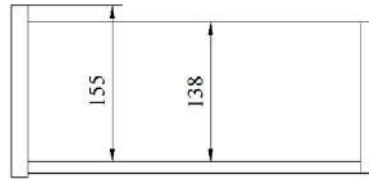

Elevhurts för 6 elever. 6 lådor med innermått: H155/138 B300 D330
6 fack för pärmar. 2 extra fack med innermått: H213 B219 D360

6 ELEVER

Artnr.	Utförande	Höjd	Bredd	Djup	1-2	3-9	10-
748500-0-xx000	Laminat: Björk/ Ek/ Vit: Hjul, varav 2 låsbara	720	1200	400	9 975 kr	8 567 kr	8 097 kr
748502-0-xx000	Laminat: Björk/ Ek/ Vit: Sockel	720	1200	400	9 975 kr	8 567 kr	8 097 kr
748500-0-xF000	Laminat: Björk/ Ek/ Vit Med fronter: Röd/ Blå/ Grön/ Grå: Hjul, varav 2 låsbara	720	1200	400	Offert	Offert	Offert
748502-0-xF000	Laminat: Björk/ Ek/ Vit Med fronter: Röd/ Blå/ Grön/ Grå: Sockel	720	1200	400	Offert	Offert	Offert
748500-0-xxMAT	Laminat: Björk/ Ek/ Vit Med ljuddämpande matta på toppen: Hjul, varav 2 låsbara	720	1200	400	11 451 kr	9 465 kr	8 863 kr
748502-0-xxMAT	Laminat: Björk/ Ek/ Vit Med ljuddämpande matta på toppen: Sockel	720	1200	400	11 451 kr	9 465 kr	8 863 kr
748500-0-xFMAT	Laminat: Björk/ Ek/ Vit Med fronter: Röd/ Blå/ Grön/ Grå och ljuddämpande matta på toppen: Hjul, varav 2 låsbara"	720	1200	400	Offert	Offert	Offert
748502-0-xFMAT	Laminat: Björk/ Ek/ Vit Med fronter: Röd/ Blå/ Grön/ Grå och ljuddämpande matta på toppen: Sockel	720	1200	400	Offert	Offert	Offert

29% rabatt ska dras av på angivna priser