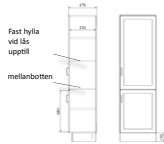

Högsåp i laminat. Härdat glas. 3 flyttbara hyllor och 1 mellanbotten, ger 5 plan i A4-höjd. Vid lås upptill är en hylla fast. Bör fästas i vägg. Sockelhöjd: 150

GLAS/GLAS

Artnr.	Utförande	Höjd	Bredd	Djup	1-2	3-9	10-
741490-1/2-xx100	Med draghandtag; Utan lås	2100	400	350	5 840 kr	5 287 kr	4 860 kr
741491-1/2-xx100	Med draghandtag; Med lås upptill lika låsnr.	2100	400	350	6 240 kr	5 687 kr	5 260 kr
741492-1/2-xx100	Med draghandtag; Med lås nertill lika låsnr.	2100	400	350	6 240 kr	5 687 kr	5 260 kr
741493-1/2-xx100	Med draghandtag; Med lås upp- och nertill lika låsnr.	2100	400	350	6 440 kr	5 887 kr	5 460 kr
741390-1/2-xx100	Med draghandtag; Utan lås	2100	500	350	6 248 kr	5 695 kr	5 628 kr
741391-1/2-xx100	Med draghandtag; Med lås upptill lika låsnr.	2100	500	350	6 648 kr	6 095 kr	6 028 kr
741392-1/2-xx100	Med draghandtag; Med lås nertill lika låsnr.	2100	500	350	6 648 kr	6 095 kr	6 028 kr
741393-1/2-xx100	Med draghandtag; Med lås upp- och nertill lika låsnr.	2100	500	350	6 848 kr	6 295 kr	6 228 kr
741190-1/2-xx100	Med draghandtag; Utan lås	2100	600	350	6 488 kr	5 935 kr	5 868 kr
741191-1/2-xx100	Med draghandtag; Med lås upptill lika låsnr.	2100	600	350	6 888 kr	6 335 kr	6 268 kr
741192-1/2-xx100	Med draghandtag; Med lås nertill lika låsnr.	2100	600	350	6 888 kr	6 335 kr	6 268 kr
741193-1/2-xx100	Med draghandtag; Med lås upp- och nertill lika låsnr.	2100	600	350	7 088 kr	6 435 kr	6 368 kr
742390-1/2-xx100	Med draghandtag; Utan lås	2100	400	470	6 250 kr	5 720 kr	5 630 kr
742391-1/2-xx100	Med draghandtag; Med lås upptill lika låsnr.	2100	400	470	6 650 kr	6 120 kr	6 030 kr
742392-1/2-xx100	Med draghandtag; Med lås nertill lika låsnr.	2100	400	470	6 650 kr	6 120 kr	6 030 kr
742393-1/2-xx100	Med draghandtag; Med lås upp- och nertill lika låsnr.	2100	400	470	6 850 kr	6 320 kr	6 230 kr
742490-1/2-xx100	Med draghandtag; Utan lås	2100	500	470	6 658 kr	6 107 kr	6 038 kr
742500-1/2-xx100	Med draghandtag; Med lås upptill lika låsnr.	2100	500	470	7 058 kr	6 507 kr	6 438 kr
742502-1/2-xx100	Med draghandtag; Med lås nertill lika låsnr.	2100	500	470	7 058 kr	6 507 kr	6 438 kr
742503-1/2-xx100	Med draghandtag; Med lås upp- och nertill lika låsnr.	2100	500	470	7 258 kr	6 707 kr	6 638 kr
742190-1/2-xx100	Med draghandtag; Utan lås	2100	600	470	6 898 kr	6 348 kr	6 278 kr
742200-1/2-xx100	Med draghandtag; Med lås upptill lika låsnr.	2100	600	470	7 298 kr	6 748 kr	6 678 kr
742202-1/2-xx100	Med draghandtag; Med lås nertill lika låsnr.	2100	600	470	7 298 kr	6 748 kr	6 678 kr
742204-1/2-xx100	Med draghandtag; Med lås upp- och nertill lika låsnr.	2100	600	470	7 498 kr	6 948 kr	6 878 kr
740490-1/2-xx100	Med draghandtag; Utan lås	2100	400	600	6 649 kr	5 914 kr	5 841 kr
740500-1/2-xx100	Med draghandtag; Med lås upptill lika låsnr.	2100	400	600	7 049 kr	6 314 kr	6 241 kr
740502-1/2-xx100	Med draghandtag; Med lås nertill lika låsnr.	2100	400	600	7 049 kr	6 314 kr	6 241 kr
740504-1/2-xx100	Med draghandtag; Med lås upp- och nertill lika låsnr.	2100	400	600	7 249 kr	6 514 kr	6 441 kr
740390-1/2-xx100	Med draghandtag; Utan lås	2100	500	600	7 057 kr	6 322 kr	6 249 kr
740400-1/2-xx100	Med draghandtag; Med lås upptill lika låsnr.	2100	500	600	7 457 kr	6 722 kr	6 649 kr
740402-1/2-xx100	Med draghandtag; Med lås nertill lika låsnr.	2100	500	600	7 457 kr	6 722 kr	6 649 kr
740404-1/2-xx100	Med draghandtag; Med lås upp- och nertill lika låsnr.	2100	500	600	7 657 kr	6 922 kr	6 849 kr
740290-1/2-xx100	Med draghandtag; Utan lås	2100	600	600	7 297 kr	6 562 kr	6 489 kr
740300-1/2-xx100	Med draghandtag; Med lås upptill lika låsnr.	2100	600	600	7 697 kr	6 962 kr	6 889 kr
740302-1/2-xx100	Med draghandtag; Med lås nertill lika låsnr.	2100	600	600	7 697 kr	6 962 kr	6 889 kr
740304-1/2-xx100	Med draghandtag; Med lås upp- och nertill lika låsnr.	2100	600	600	7 897 kr	7 162 kr	7 089 kr