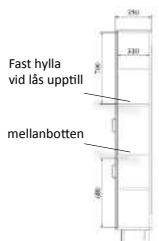

Artnr.	Utförande	Höjd	Bredd	Djup	1-2	3-9	10-
730660-3-xx100	Med draghandtag: Utan lås	2100	800	350	7 393 kr	6 840 kr	6 772 kr
730670-3-xx100	Med draghandtag: Med lås upptill lika låsnr.	2100	800	350	7 793 kr	7 240 kr	7 172 kr
730672-3-xx100	Med draghandtag: Med lås nertill lika låsnr.	2100	800	350	7 793 kr	7 240 kr	7 172 kr
730674-3-xx100	Med draghandtag: Med lås upp- och nertill lika låsnr.	2100	800	350	7 993 kr	7 440 kr	7 372 kr
742660-3-xx100	Med draghandtag: Utan lås	2100	1000	350	8 220 kr	7 668 kr	7 600 kr
742670-3-xx100	Med draghandtag: Med lås upptill lika låsnr.	2100	1000	350	8 620 kr	8 068 kr	8 000 kr
742672-3-xx100	Med draghandtag: Med lås nertill lika låsnr.	2100	1000	350	8 620 kr	8 068 kr	8 000 kr
742674-3-xx100	Med draghandtag: Med lås upp- och nertill lika låsnr.	2100	1000	350	8 820 kr	8 268 kr	8 200 kr
741660-3-xx100	Med draghandtag: Utan lås	2100	800	470	7 775 kr	7 222 kr	7 155 kr
741670-3-xx100	Med draghandtag: Med lås upptill lika låsnr.	2100	800	470	8 175 kr	7 622 kr	7 555 kr
741672-3-xx100	Med draghandtag: Med lås nertill lika låsnr.	2100	800	470	8 175 kr	7 622 kr	7 555 kr
741674-3-xx100	Med draghandtag: Med lås upp- och nertill lika låsnr.	2100	800	470	8 375 kr	7 822 kr	7 755 kr
741260-3-xx100	Med draghandtag: Utan lås	2100	100	470	8 755 kr	8 205 kr	8 135 kr
741270-3-xx100	Med draghandtag: Med lås upptill lika låsnr.	2100	100	470	9 155 kr	8 605 kr	8 535 kr
741272-3-xx100	Med draghandtag: Med lås nertill lika låsnr.	2100	100	470	9 155 kr	8 605 kr	8 535 kr
741274-3-xx100	Med draghandtag: Med lås upp- och nertill lika låsnr.	2100	100	470	9 355 kr	8 805 kr	8 735 kr
740160-3-xx100	Med draghandtag: Utan lås	2100	800	600	8 133 kr	7 580 kr	7 513 kr
740170-3-xx100	Med draghandtag: Med lås upptill lika låsnr.	2100	800	600	8 533 kr	7 980 kr	7 913 kr
740172-3-xx100	Med draghandtag: Med lås nertill lika låsnr.	2100	800	600	8 533 kr	7 980 kr	7 913 kr
740174-3-xx100	Med draghandtag: Med lås upp- och nertill lika låsnr.	2100	800	600	8 733 kr	8 180 kr	8 113 kr
740060-3-xx100	Med draghandtag: Utan lås	2100	1000	600	9 645 kr	9 092 kr	9 025 kr
740070-3-xx100	Med draghandtag: Med lås upptill lika låsnr.	2100	1000	600	10 045 kr	9 492 kr	9 425 kr
740072-3-xx100	Med draghandtag: Med lås nertill lika låsnr.	2100	1000	600	10 045 kr	9 492 kr	9 425 kr
740074-3-xx100	Med draghandtag: Med lås upp- och nertill lika låsnr.	2100	1000	600	10 245 kr	9 692 kr	9 625 kr