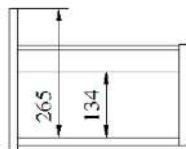

3 lådor, innermått:
H134/265 B340
D330

3 LÅDOR

Artnr.	Utförande	Höjd	Bredd	Djup	1-2	3-9	10-
748320-0-xx000	Laminat: Björk/ Ek/ Vit	450	1200	400	6 730 kr	5 577 kr	5 193 kr
748320-0-xF000	Laminat: Björk/ Ek/ Vit Med fronter: Röd/ Blå/ Grön/ Grå	450	1200	400	Offert	Offert	Offert
748320-0-xxMAT	Laminat: Björk/ Ek/ Vit Med ljuddämpande matta på toppen	450	1200	400	8 259 kr	6 614 kr	6 099 kr
748320-0-xFMAT	Laminat: Björk/ Ek/ Vit Med fronter: Röd/ Blå/ Grön/ Grå och ljuddämpande matta på toppen	450	1200	400	Offert	Offert	Offert