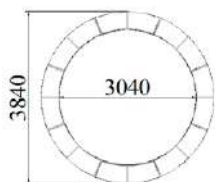

4 FACK, MED RYGG

4 fasta fack, med rygg.
8 st ger en cirkel med
diameter: 3840

Artnr.	Utförande	Höjd	Bredd	Djup	1-2	3-9	10-
742350-0-x0000	Laminat: Björk/ Ek/ Vit	1025	1470	400	Offert	Offert	Offert
742350-0-x0MAT	Laminat: Björk/ Ek/ Vit Med luddämpande matta på toppen	1025	1470	400	Offert	Offert	Offert