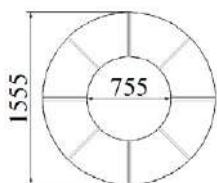

29% rabatt ska dras av på angivna priser

4 FACK, UTAN RYGG

4 fasta fack, utan rygg.
4 st ger en cirkel med
diameter: 1555

Artnr.	Utförande	Höjd	Bredd	Djup	1-2	3-9	10-
742357-0-x0000	Laminat: Björk/ Ek/ Vit	550	1100	400	Offert	Offert	Offert
742357-0-x0MAT	Laminat: Björk/ Ek/ Vit Med luddämpande matta på toppen	550	1100	400	Offert	Offert	Offert