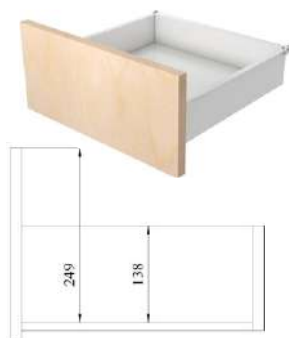

LÅDA HYLLSKÅP 725 ELLER 1025

Innermått H138/249 B344 D332
1 låda/ fack
Passar till både 400 och 450 djup.

Artnr.	Utförande	Höjd	Bredd	Djup	1-10
747201-0x	Laminat: Björk/ Bok/ Vi	277	390	350	953 kr
747201-0F	Laminat: Röd/ Blå/ Grön/ Grå	277	390	350	Offert
762374-0x	HT Laminat	277	390	350	1 243 kr